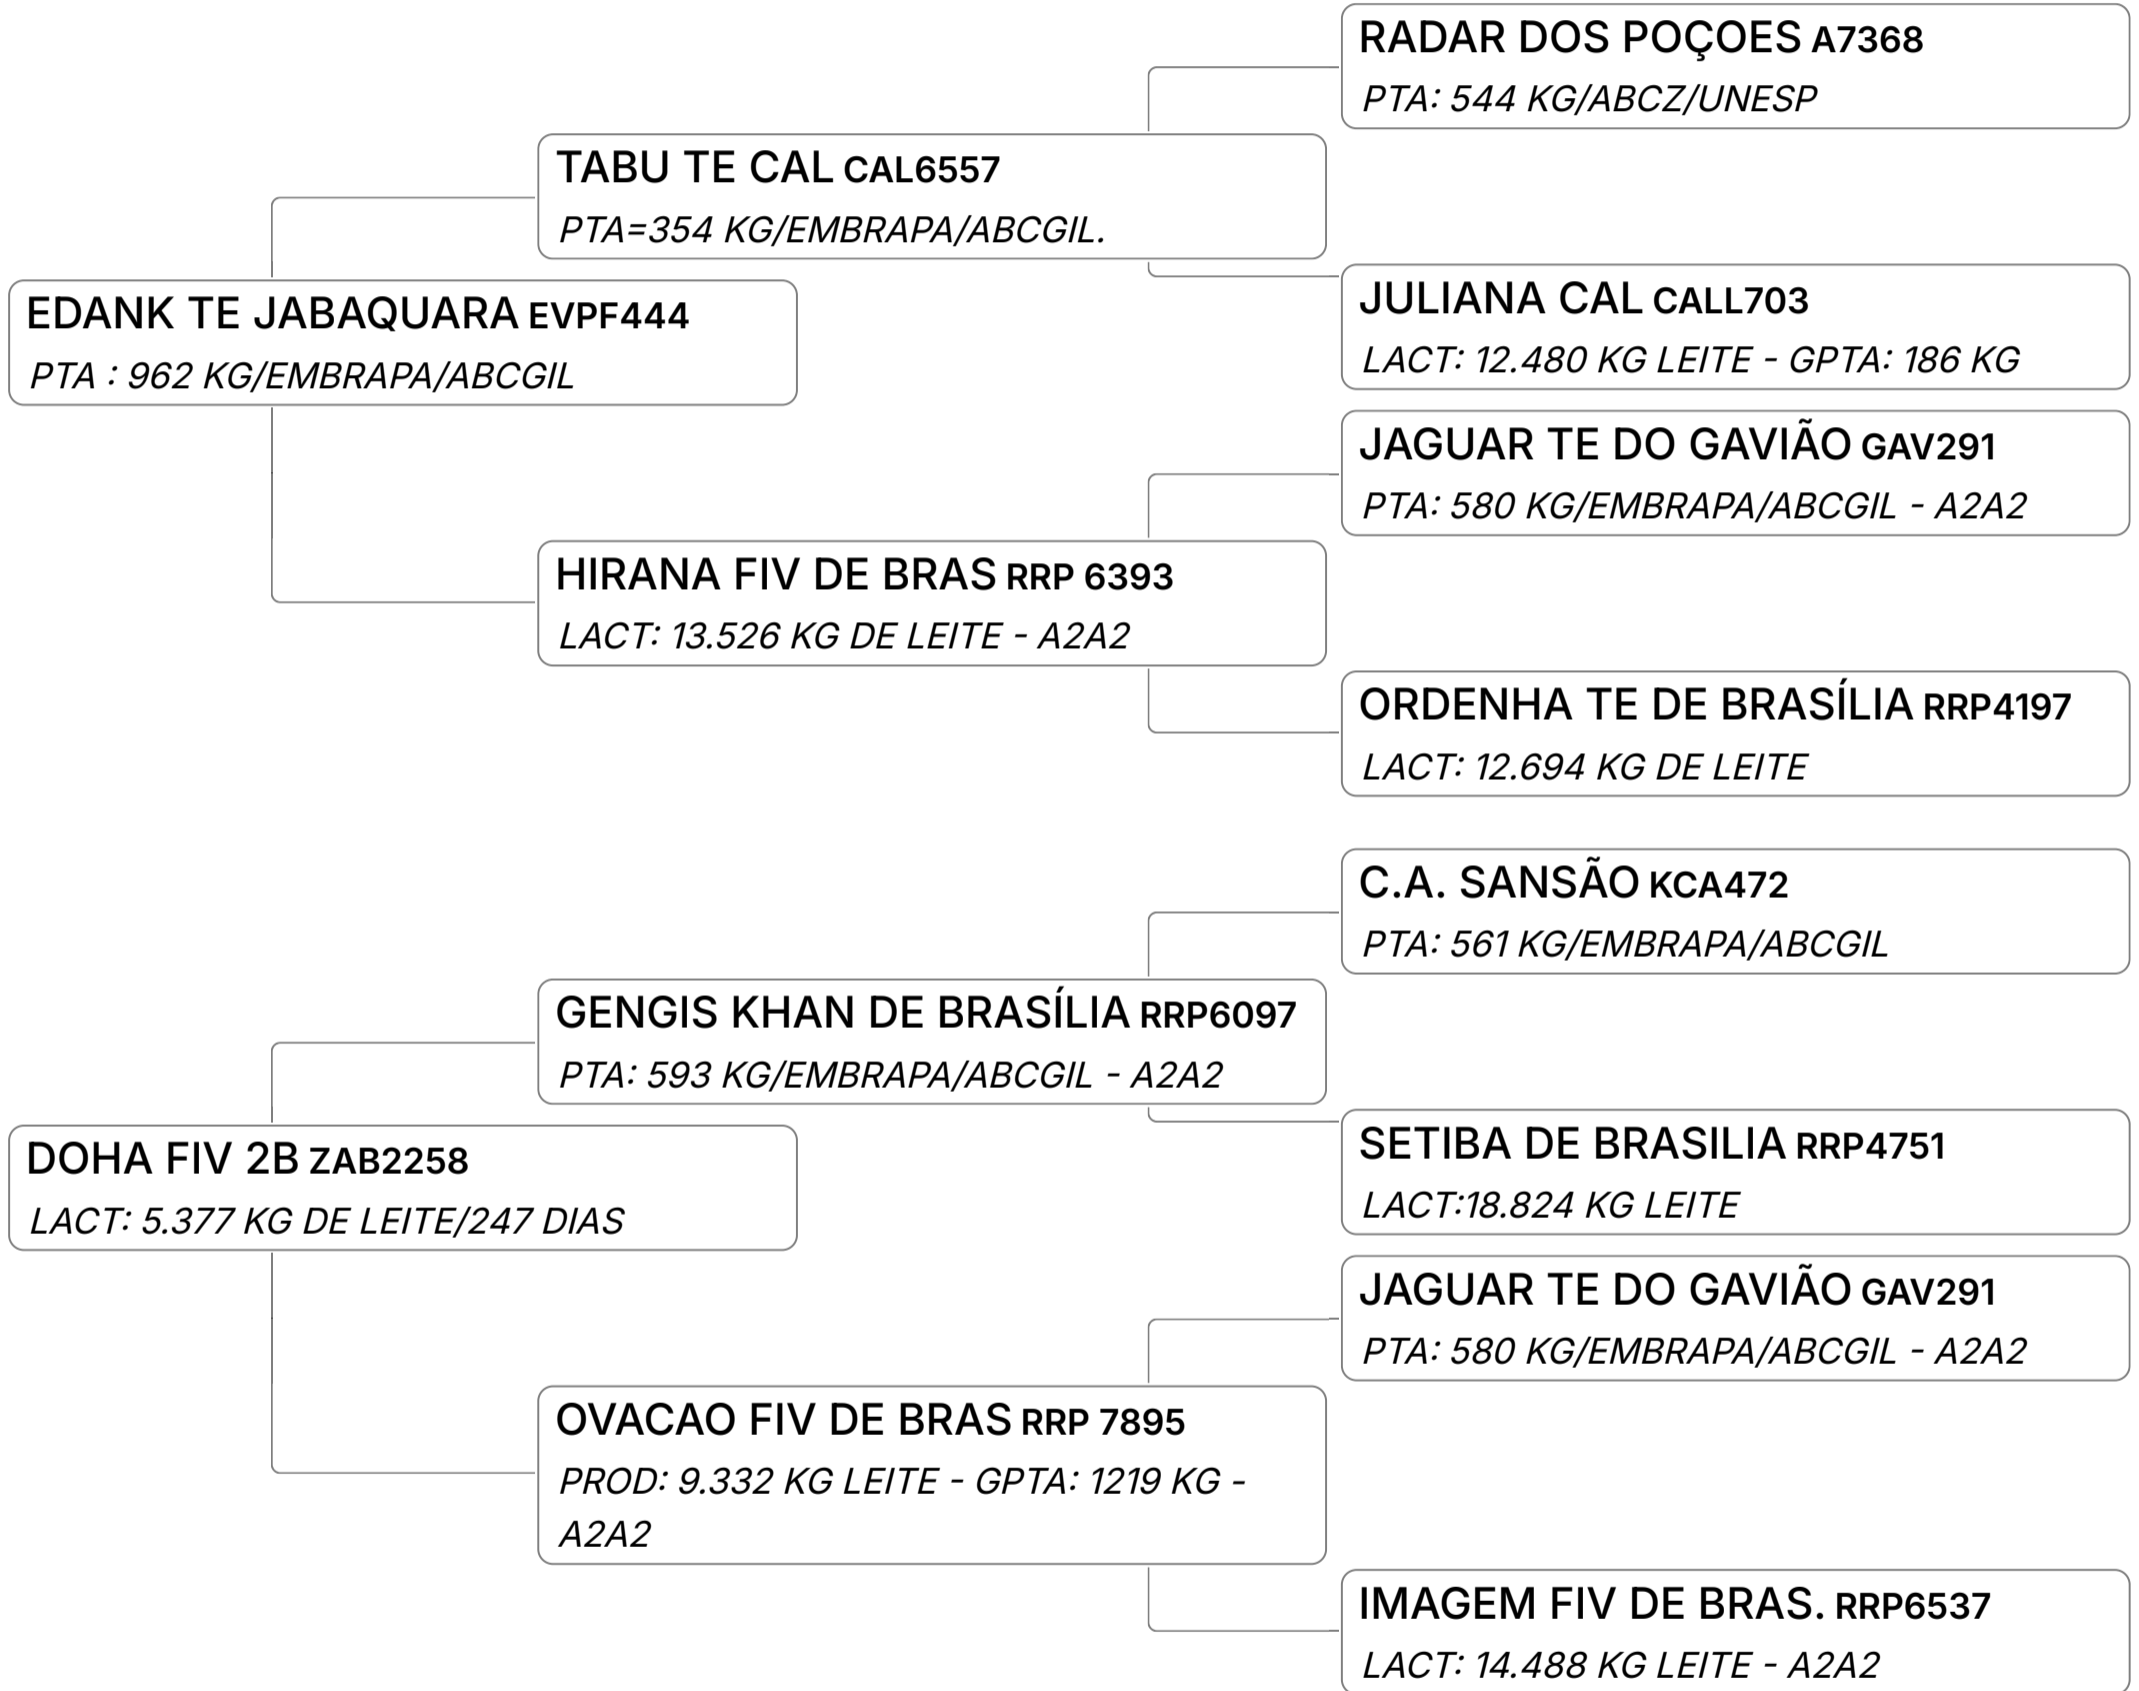

1º LEILÃO GIR LEITEIRO FAZENDA PARADISO

Lote
21

DARLEEN FIV PARADISO (GUF201)

Individual **Animal** | GIR LEITEIRO | FÊMEA Nasc: 28/11/2024 | 17 meses Vendedor **FAZENDA PARADISO**

GPTA : 667
KG - TOP 12,1%

B-CASEINA
A1A2