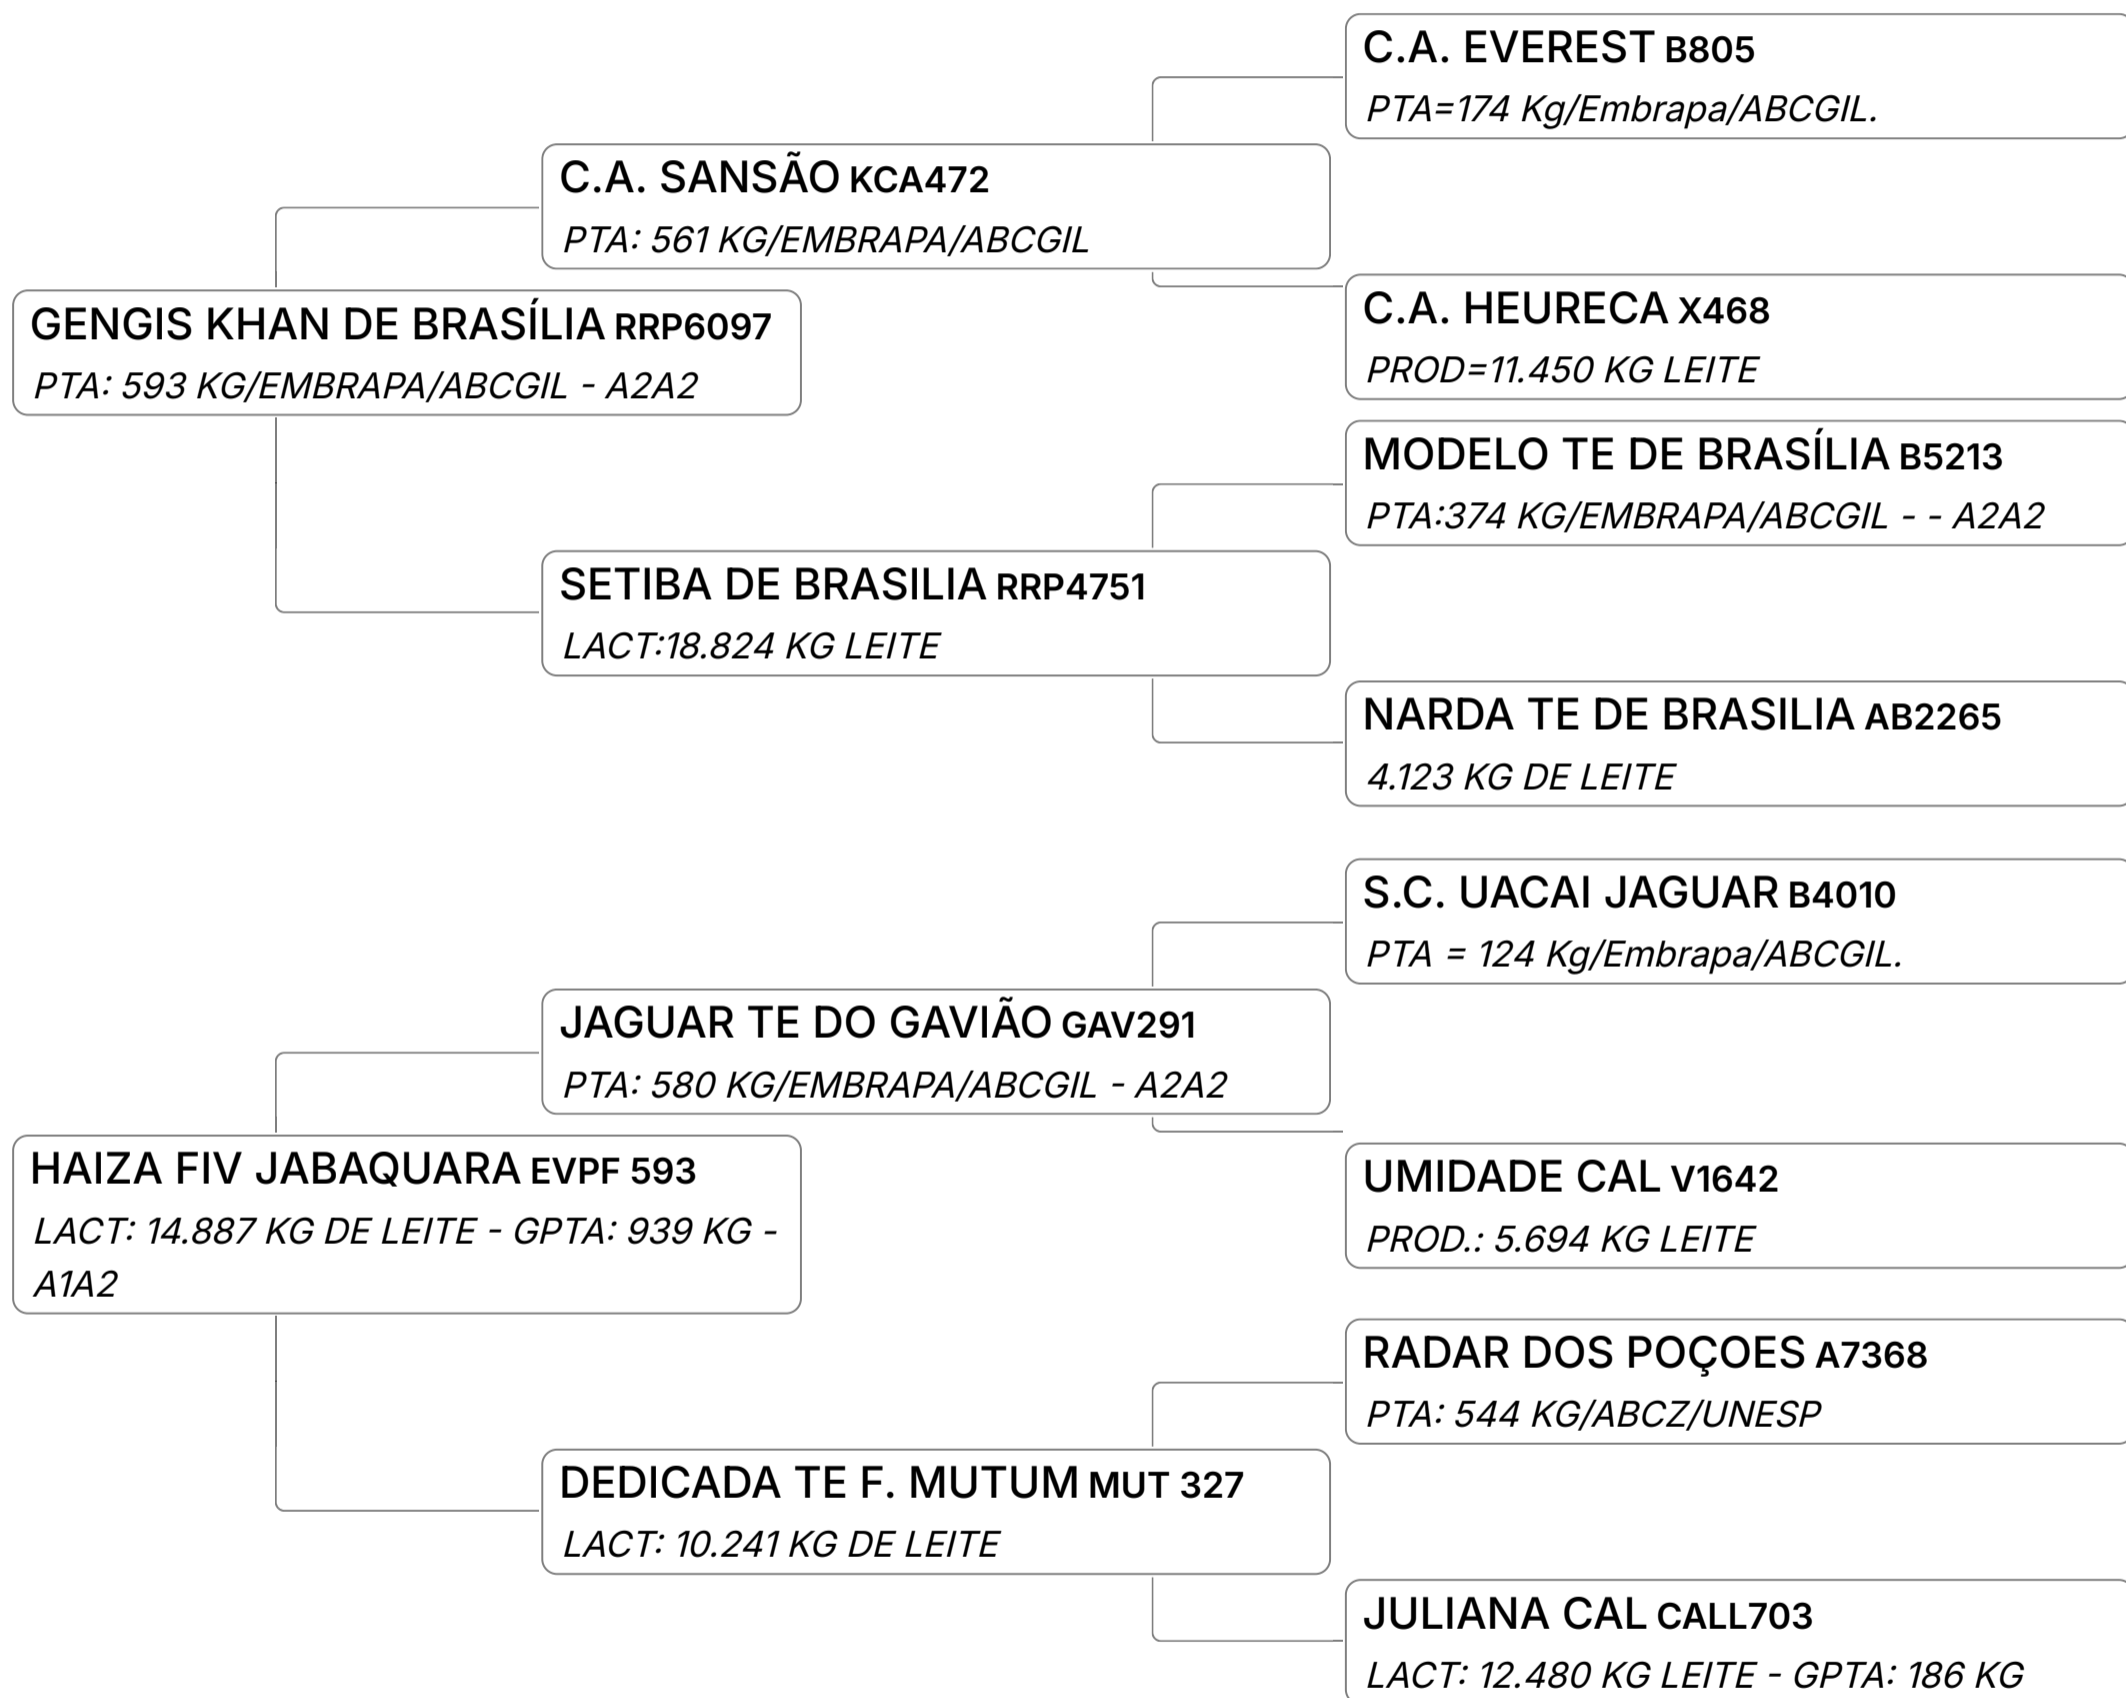

Q Prenha do Touro BRADDOCK FIV PARADISO, sexado de fêmea, previsão de parto para 24/06/26.

GPTA : 803
KG - TOP 2,8%

B-CASEINA
A2A2

Lote

12

BLISS FIV PARADISO (GUF67)

Individual **Animal** | GIR LEITEIRO | FÊMEA Nasc: 10/08/2022 | 44 meses Vendedor **FAZENDA PARADISO**