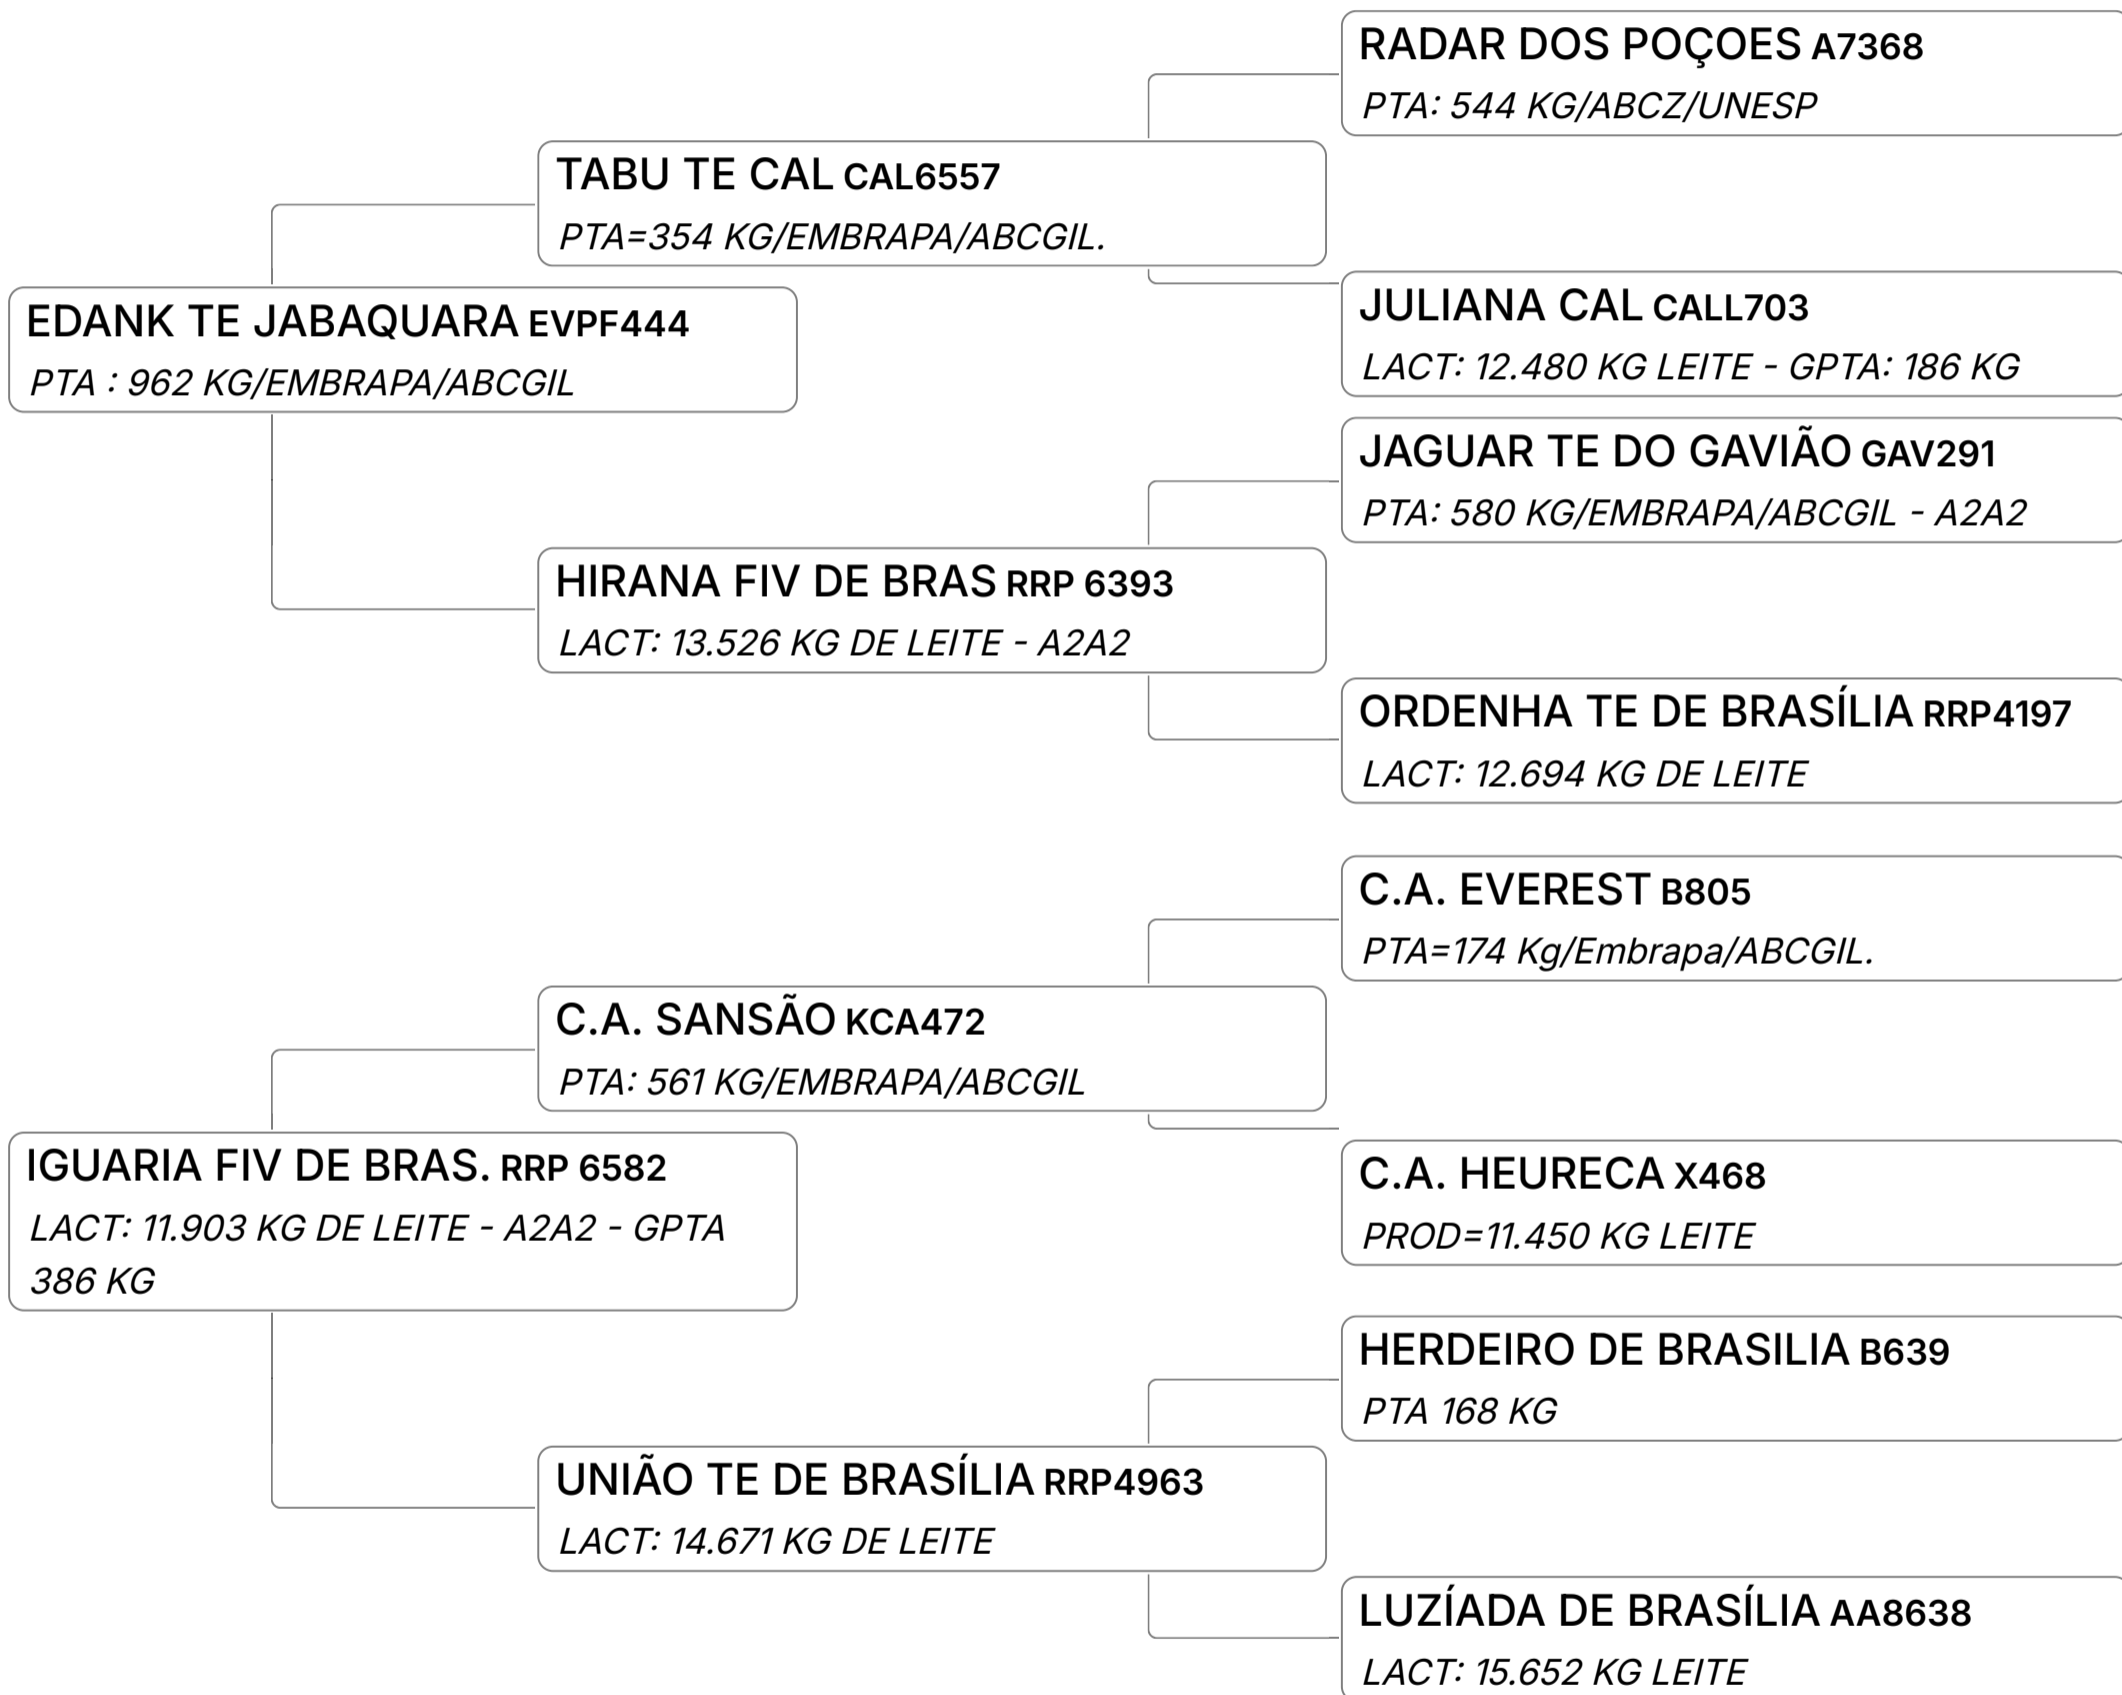

GIR LEITEIRO
GPTA : 629
KG - TOP 16,7%

1º LEILÃO GIR LEITEIRO FAZENDA PARADISO

Lote
19

CEYDA FIV PARADISO (GUF176)

Individual **Animal** | GIR LEITEIRO | FÊMEA Nasc: 19/09/2023 | 31 meses Vendedor **FAZENDA PARADISO**