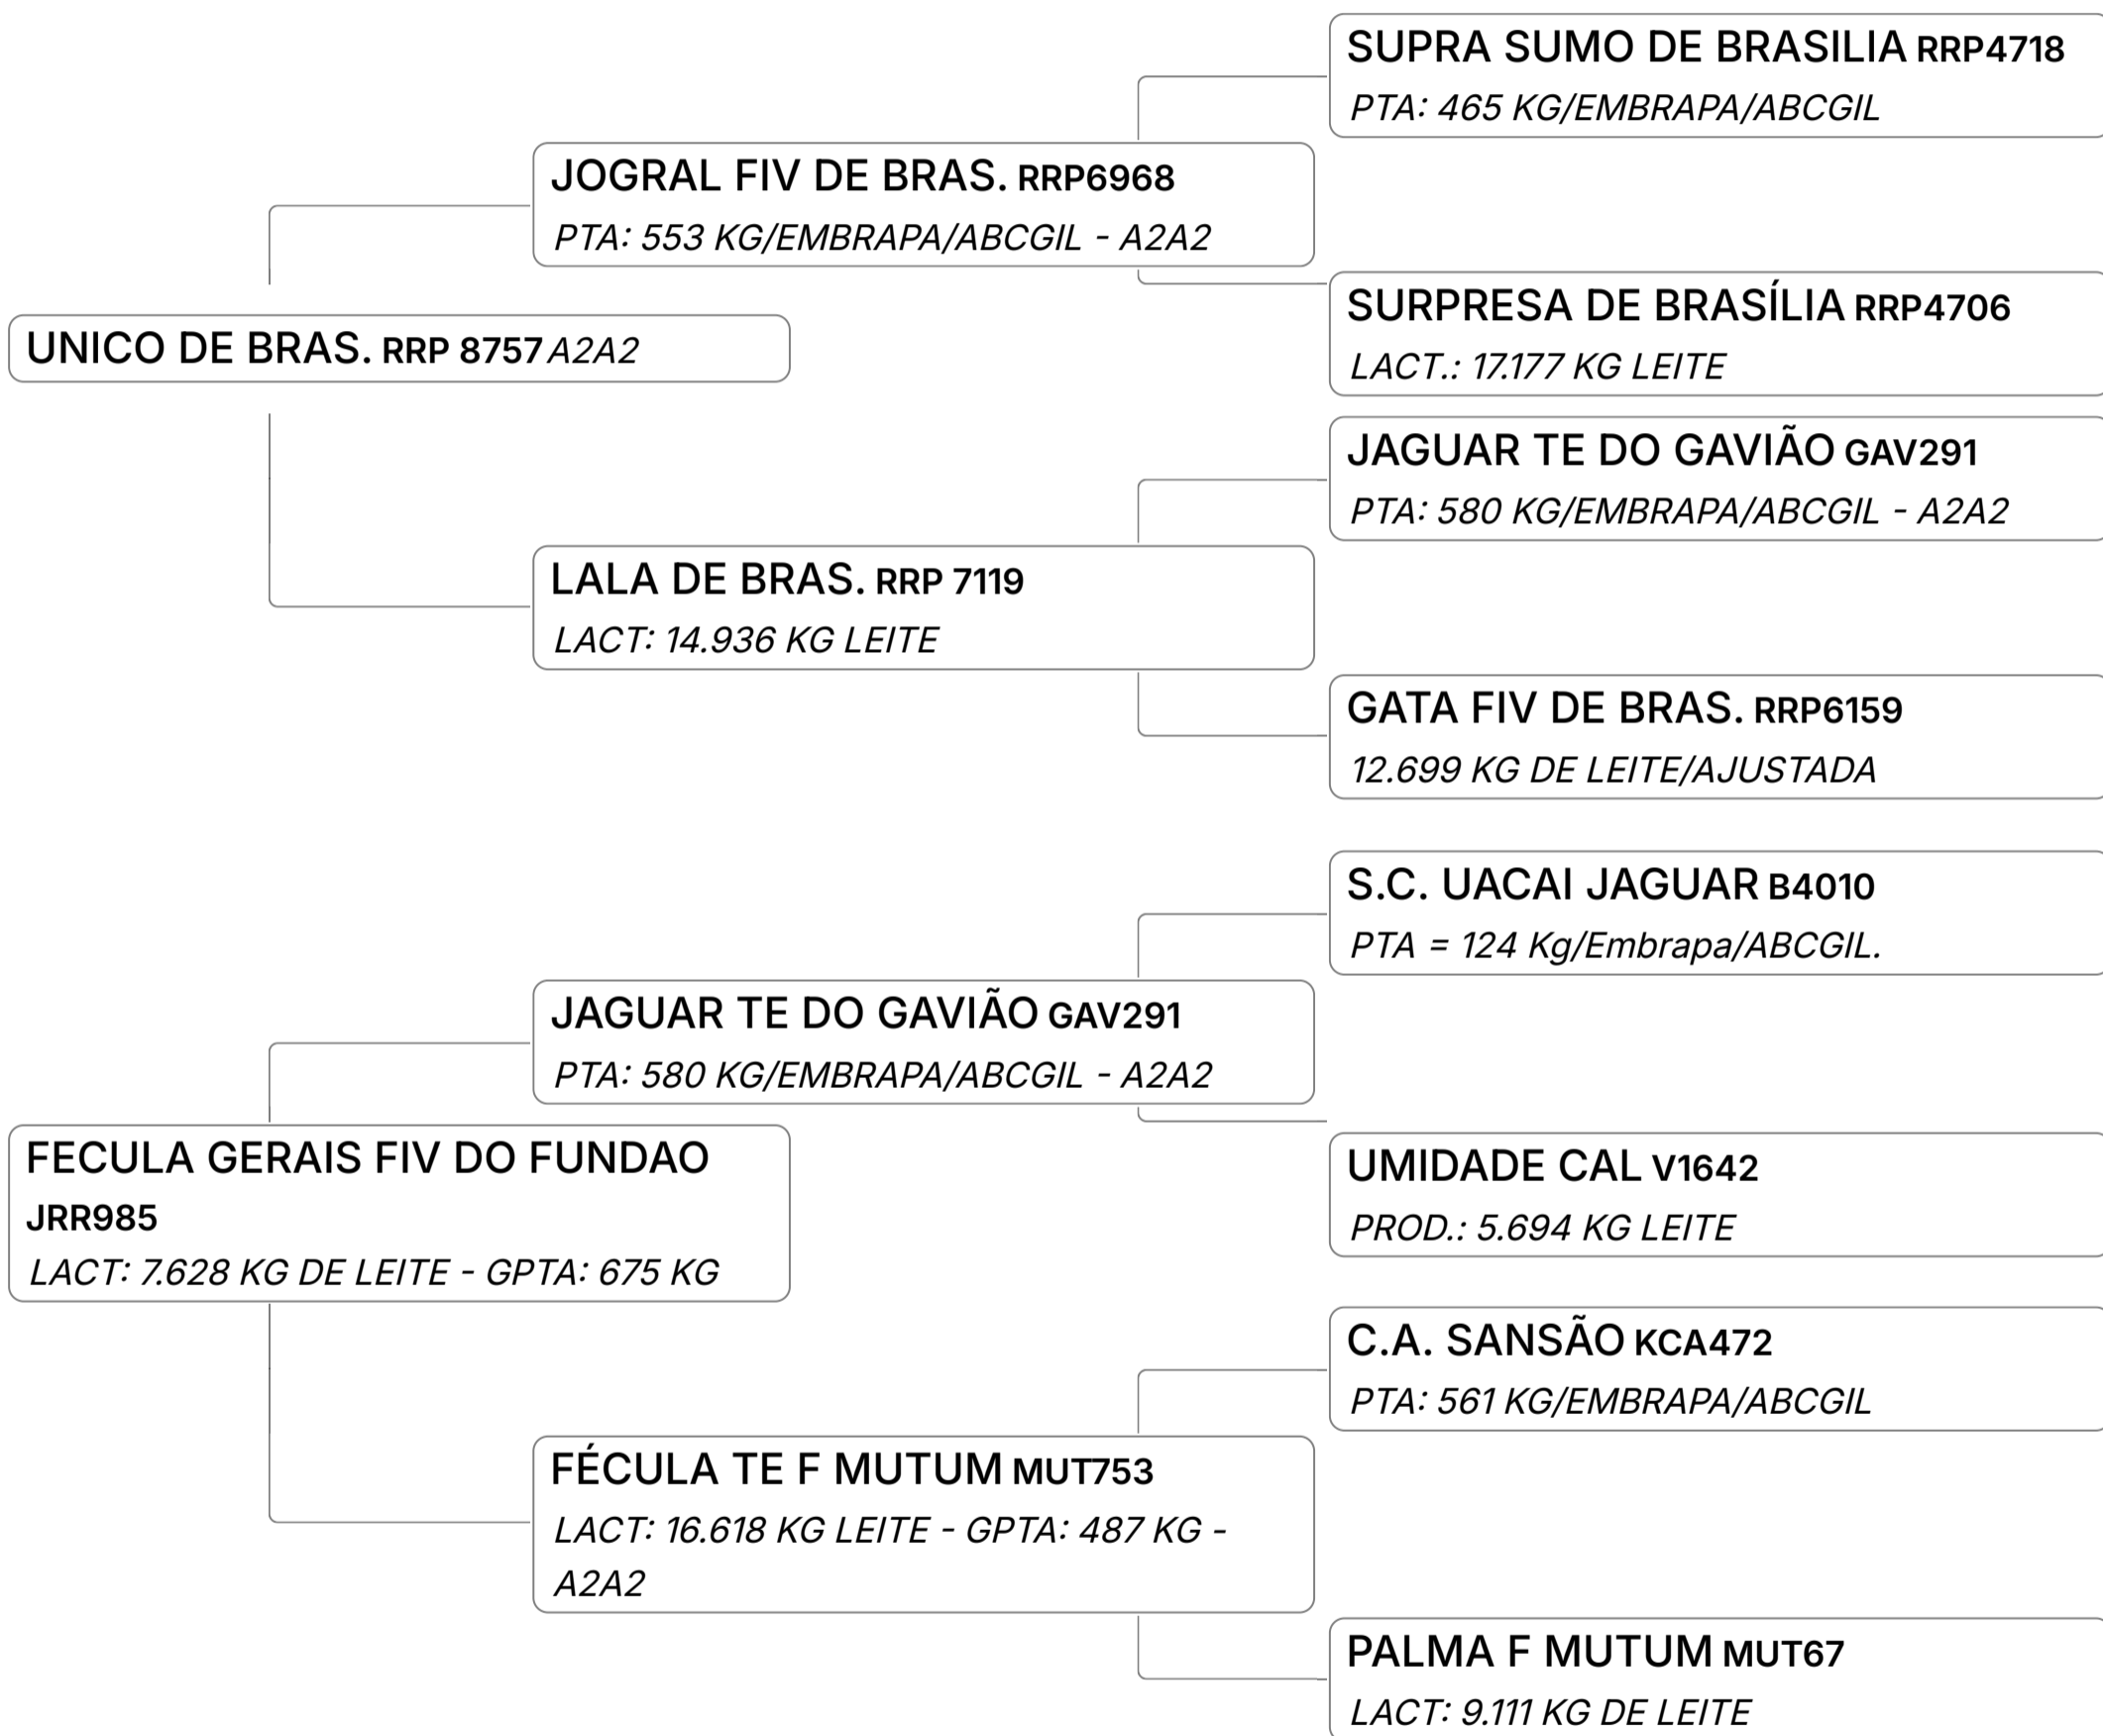

GIR LEITEIRO
GPTA : 596
KG - TOP 21,2%

GIR LEITEIRO
B-CASEINA
A2A2

1º LEILÃO GIR LEITEIRO FAZENDA PARADISO

Lote
10

BRUNNIA FIV PARADISO (GUF104)

Individual **Animal** | GIR LEITEIRO | FÊMEA Nasc: 09/11/2022 | 41 meses Vendedor **FAZENDA PARADISO**