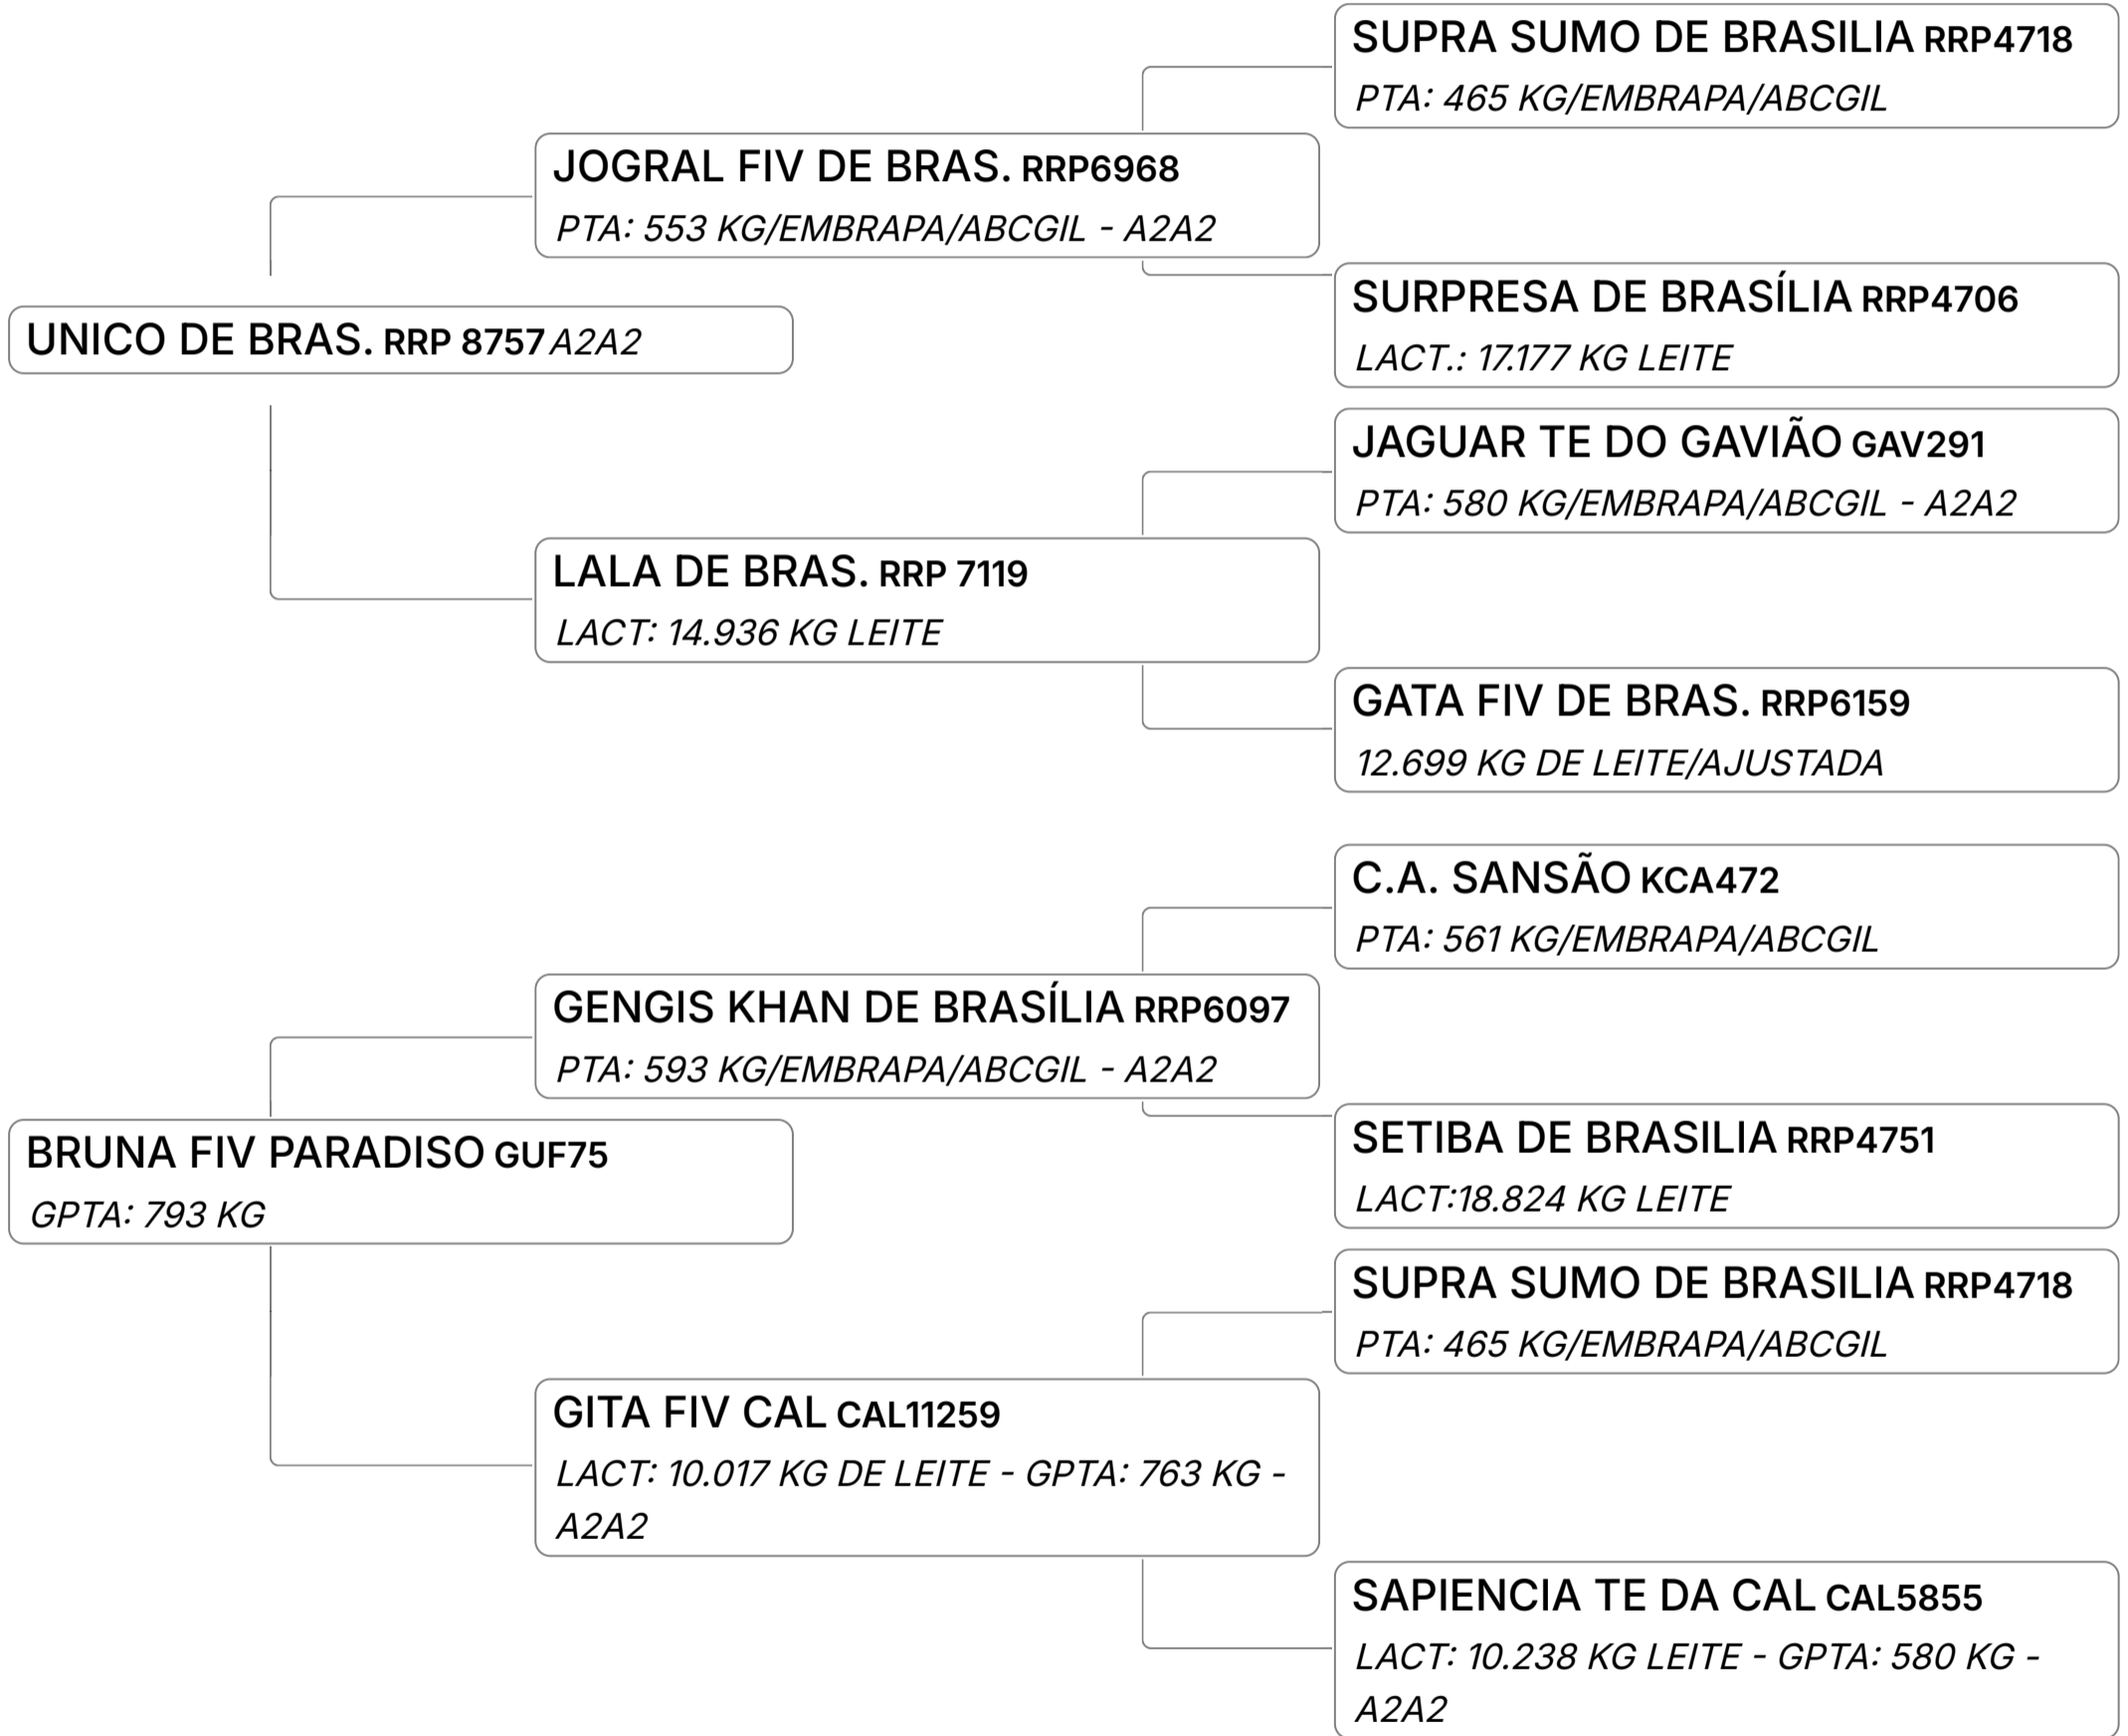

Individual **Animal** | GIR LEITEIRO | FÊMEA Nasc: 29/11/2024 | 17 meses Vendedor **FAZENDA PARADISO**

GPTA : 897
KG - TOP 0,9%

B-CASEINA
A2A2

1º LEILÃO GIR LEITEIRO FAZENDA PARADISO

Lote
23

DILAH FIV PARADISO (GUF185)

Individual **Animal** | GIR LEITEIRO | FÊMEA Nasc: 19/09/2024 | 19 meses Vendedor **FAZENDA PARADISO**

1º LEILÃO GIR LEITEIRO FAZENDA PARADISO

Lote
24

EVAH FIV PARADISO (GUF231)

Individual **Animal** | GIR LEITEIRO | FÊMEA Nasc: 07/04/2025 | 12 meses Vendedor **FAZENDA PARADISO**