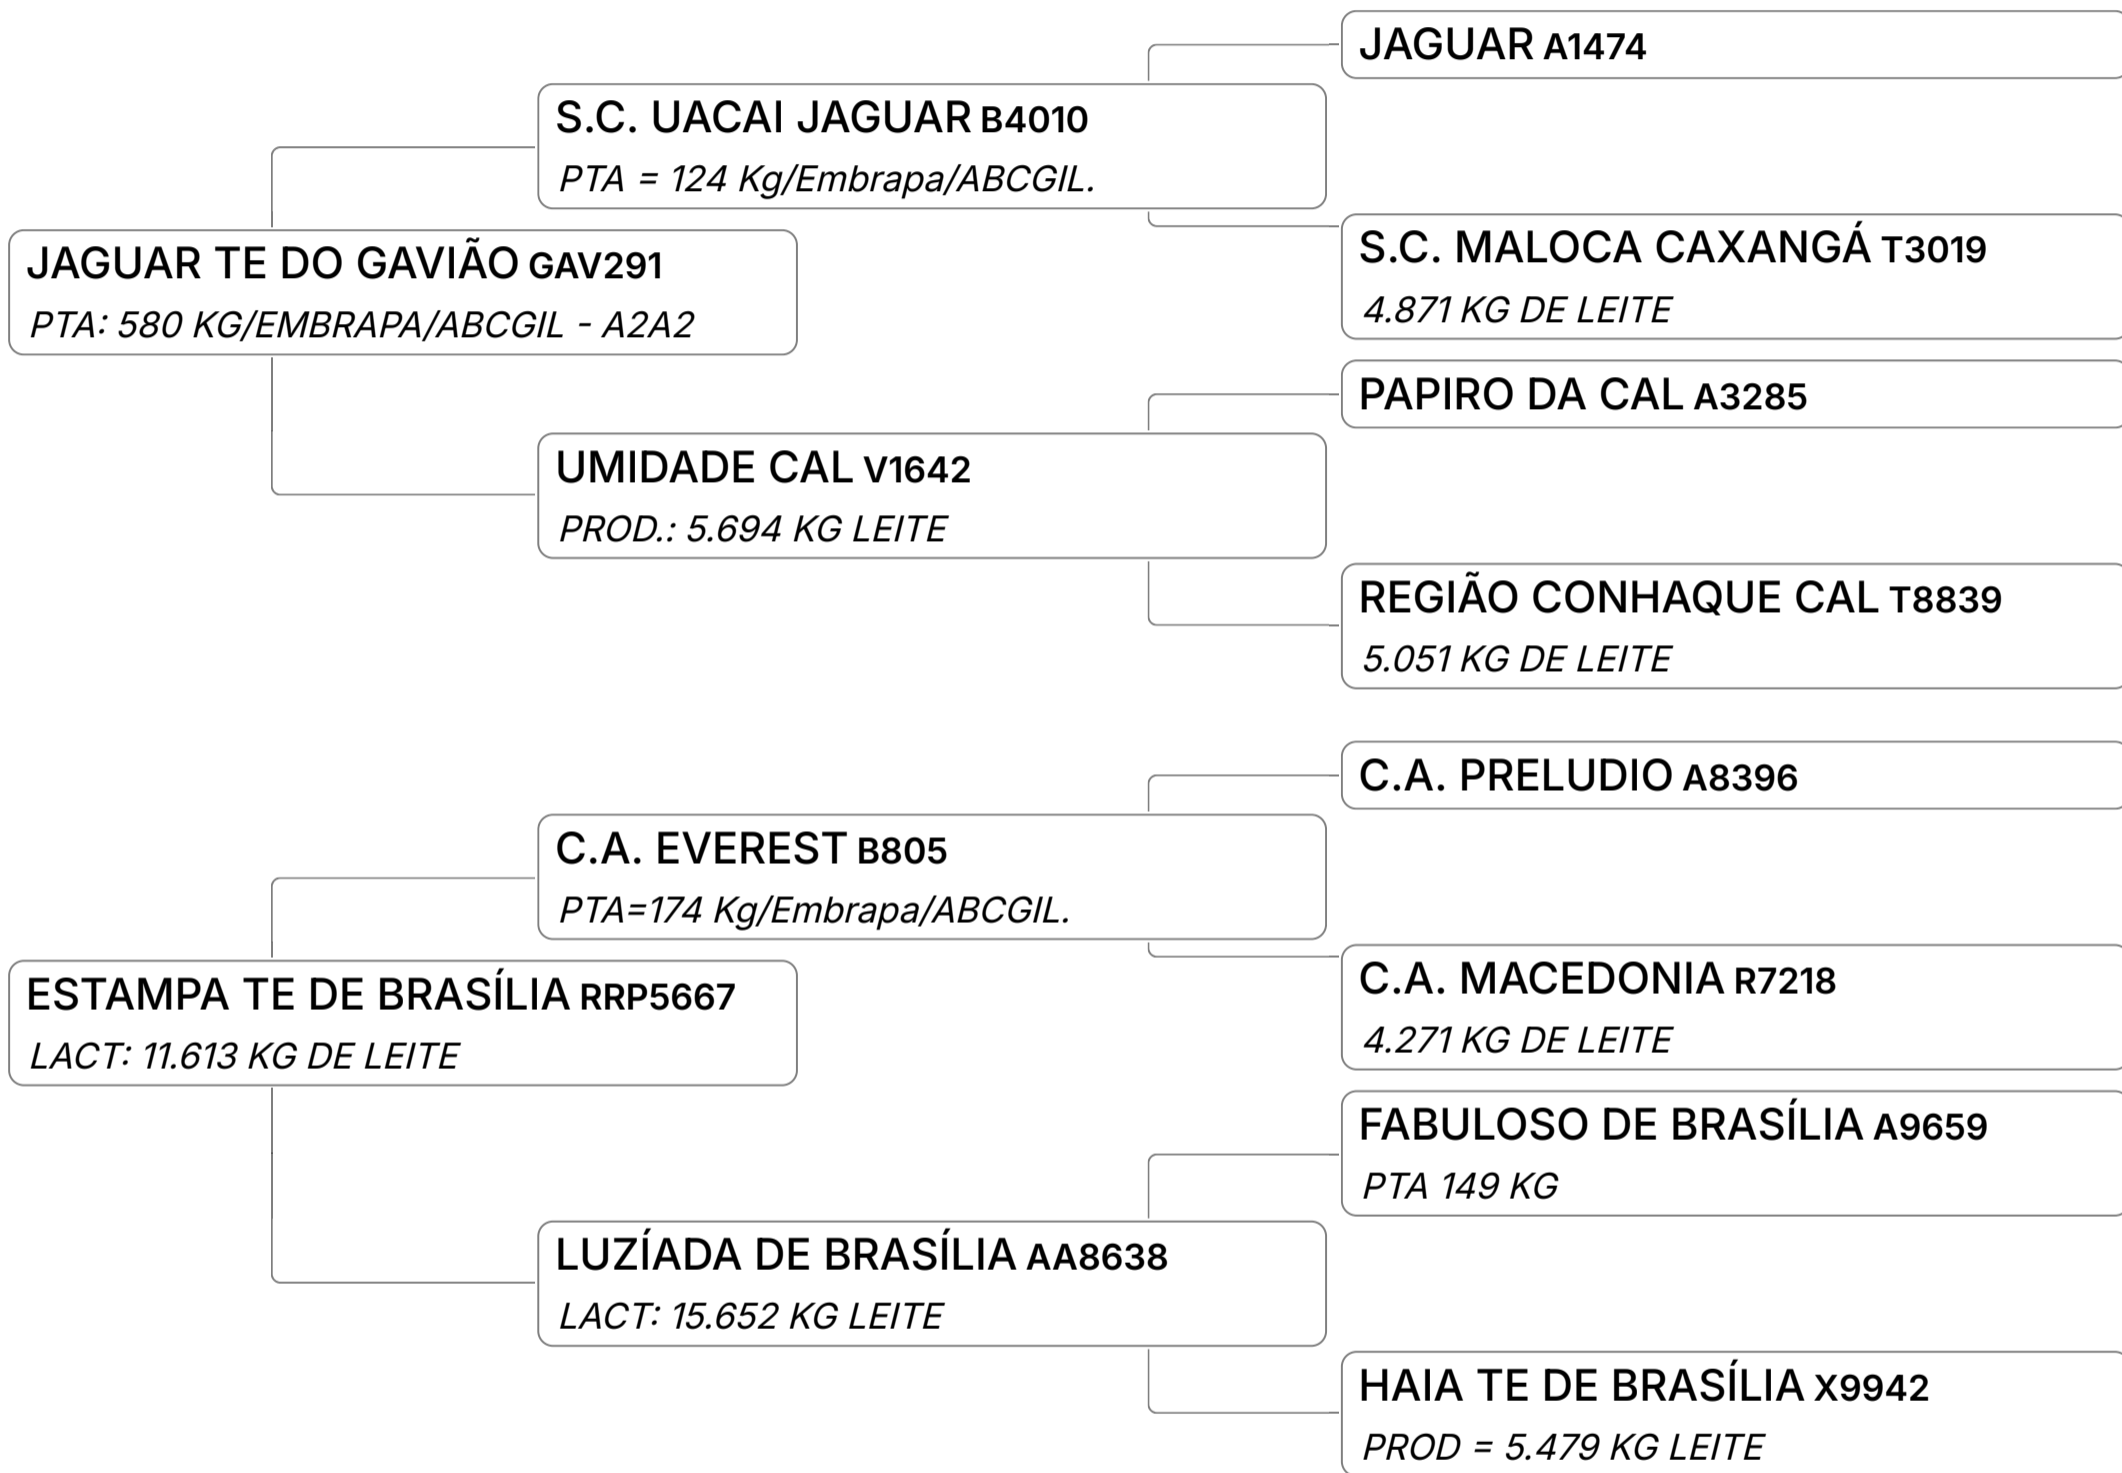

1º LEILÃO GIR LEITEIRO FAZENDA PARADISO

ESCULTURA FIV 2B (ZAB2352)

Individual **Animal** | GIR | Nasc: | LACT: 4.377 KG DE LEITE/227 DIAS - Vendedor **FAZENDA PARADISO**
LEITEIRO | 03/01/2021 | GPTA: 621 KGGPTA: 743 KG - A2A2
FÊMEA | 63 meses

1º LEILÃO GIR LEITEIRO FAZENDA PARADISO

Lote
2

BLENDA FIV PARADISO (GUF44)

Individual **Animal** | GIR LEITEIRO | Nasc: 10/02/2022 | 50 GPTA: 757 Vendedor **FAZENDA PARADISO**
FÊMEA meses KG

GPTA : 757
KG - TOP 4,9%

B-CASEINA
A2A2

1º LEILÃO GIR LEITEIRO FAZENDA PARADISO

Lote
3

GIGI FIV DE AROEYRA (AROY489)

Individual **Animal** | GIR LEITEIRO | FÊMEA Nasc: 01/11/2019 | 77 meses Vendedor **FAZENDA PARADISO**

Q Prenha do Embrião (GALATES FIV AGROGIR x OÓSFERA FIV CAL - 6.578 KG DE LEITE - GPTA: 889 KG - A1A2 (Gengis Khan X Foto FIV Cal - 11.594 Kg de Leite - GPTA: 701 KG - A1A2)), sexado de macho, previsão de parto para 21/05/26.

GPTA : 745
KG - TOP 5,6%

B-CASEINA
A2A2

Lactação : 6025
KG/297 DIAS

1º LEILÃO GIR LEITEIRO FAZENDA PARADISO

Lote
5

CARMEL FIV PARADISO (GUF115)

Individual **Animal** | GIR LEITEIRO | Nasc: 21/04/2023 | 36 GPTA: 652 Vendedor **FAZENDA PARADISO**
FÊMEA meses KG