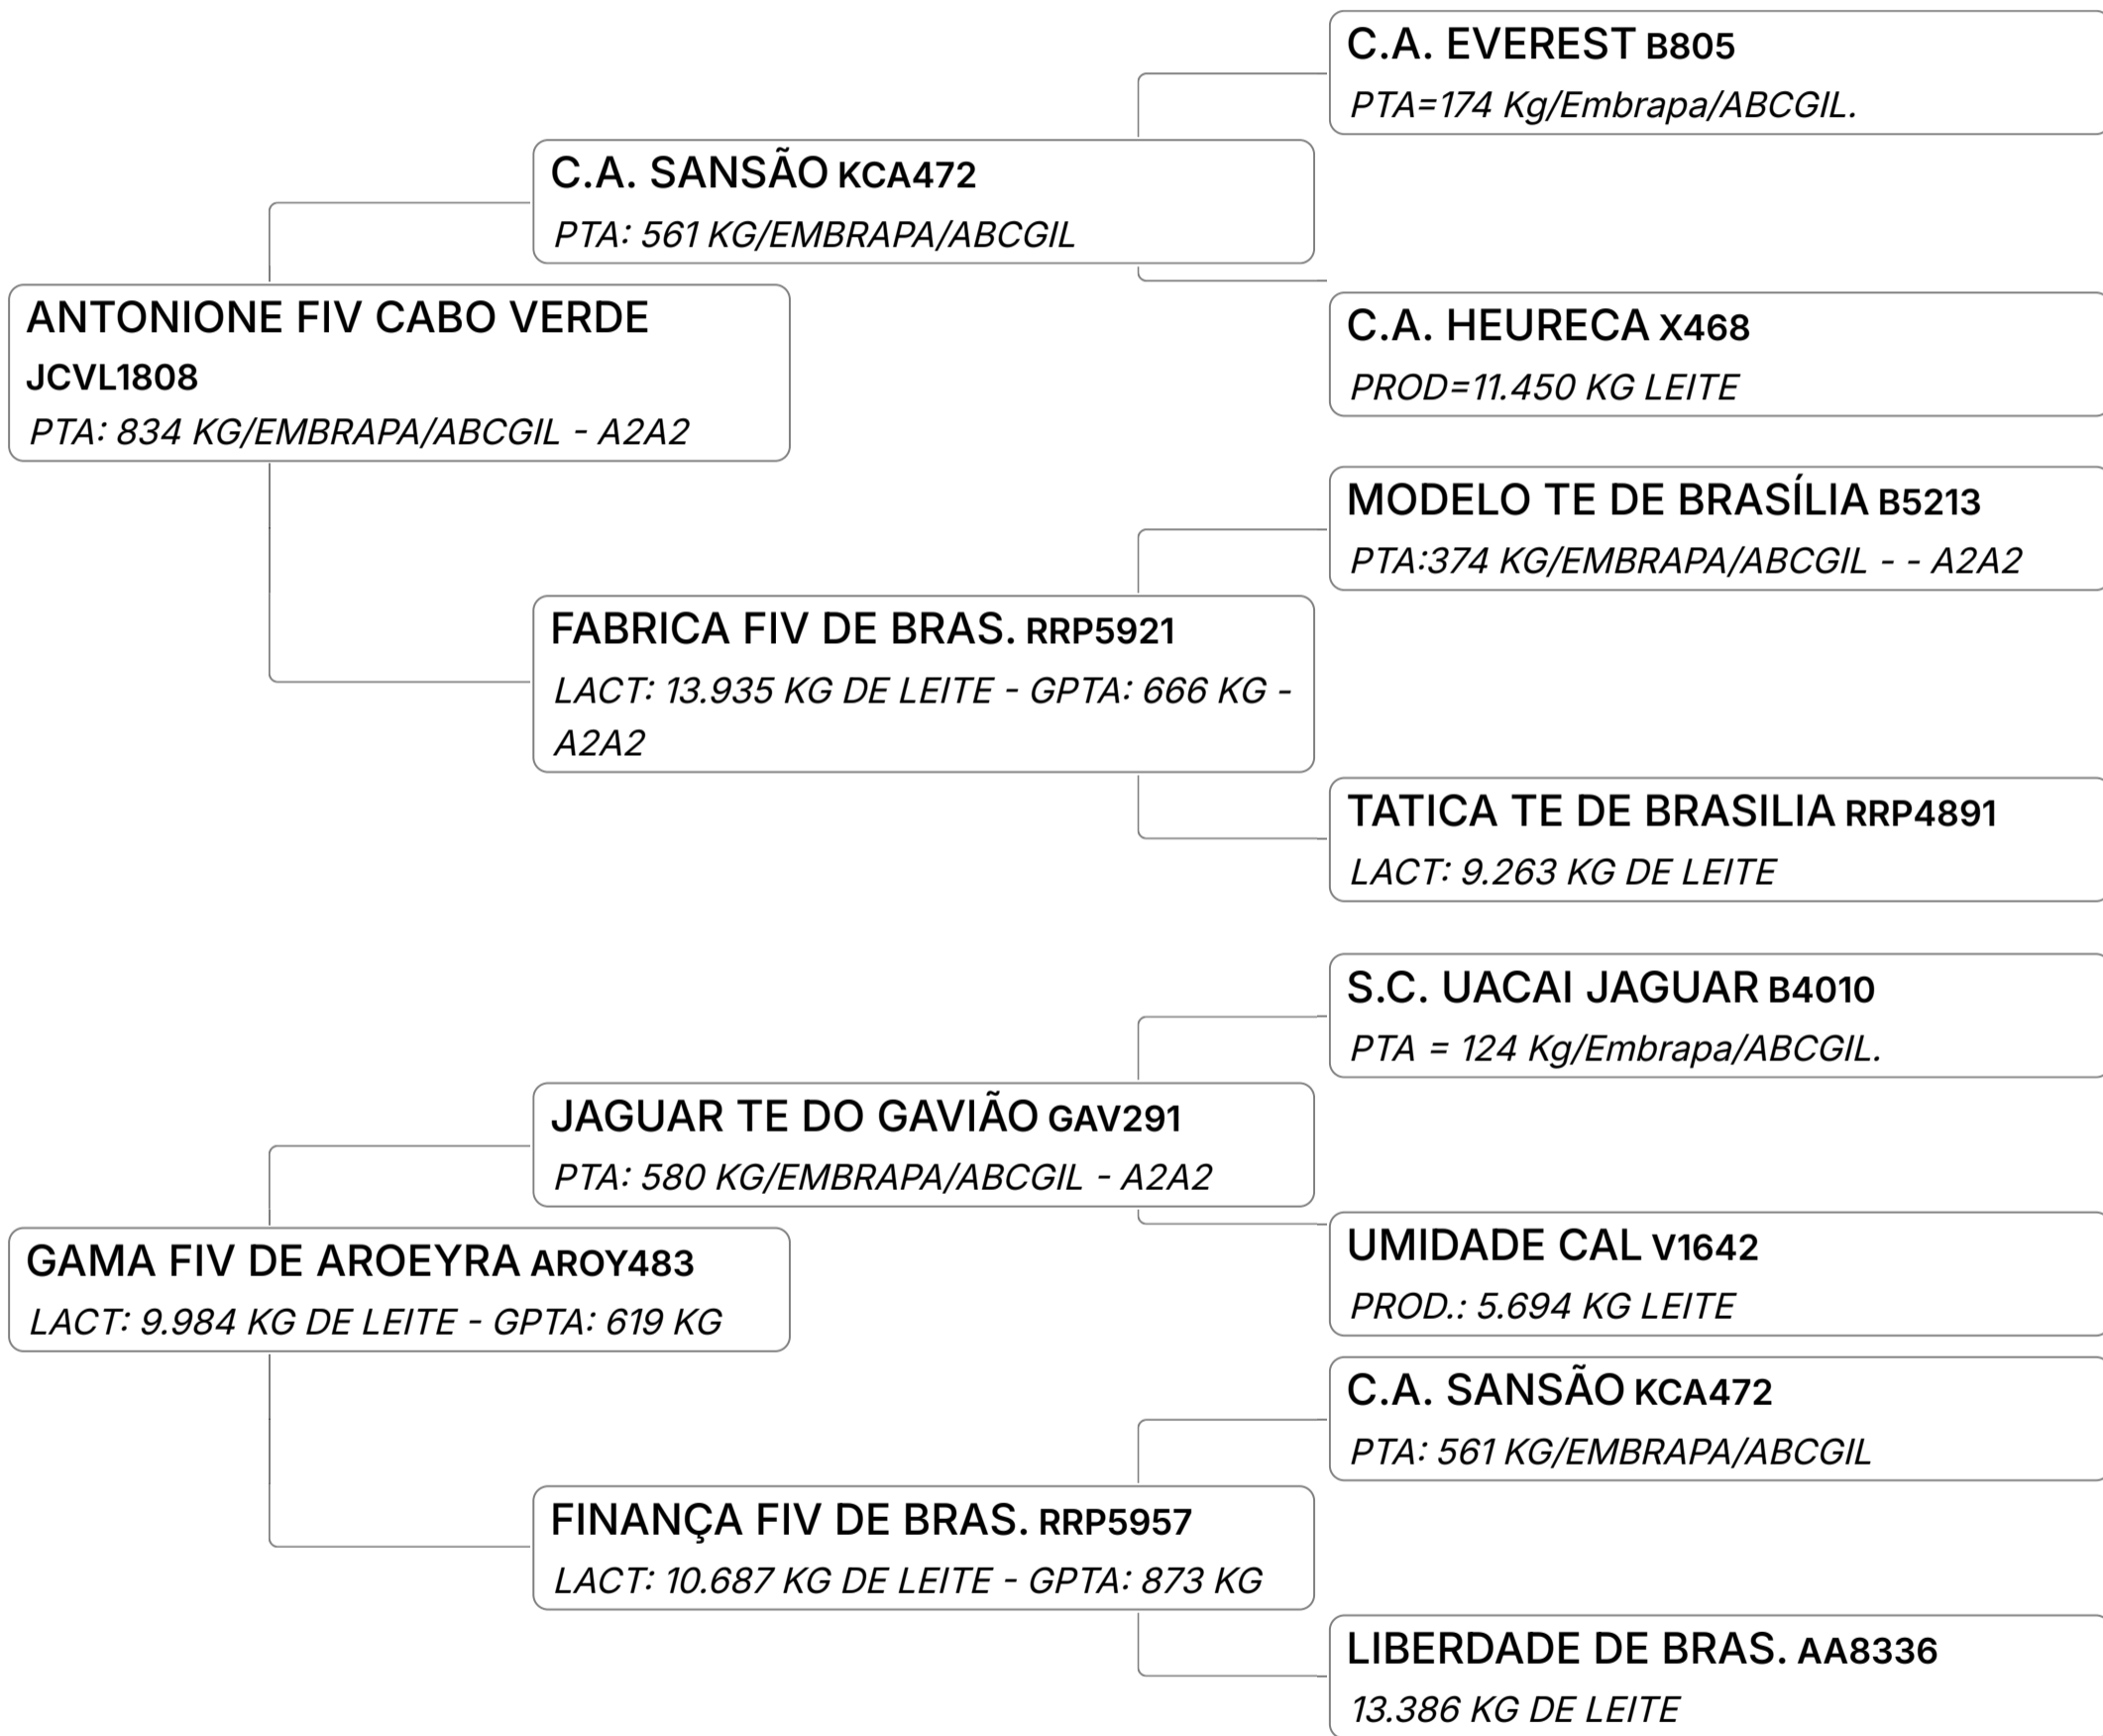

B-CASEINA
A1A2

GPTA : 785
KG

1º LEILÃO GIR LEITEIRO FAZENDA PARADISO

Lote
17

DAIRA FIV PARADISO (GUF164)

Individual **Animal** | GIR LEITEIRO | FÊMEA Nasc: 18/02/2024 | 26 meses Vendedor **FAZENDA PARADISO**