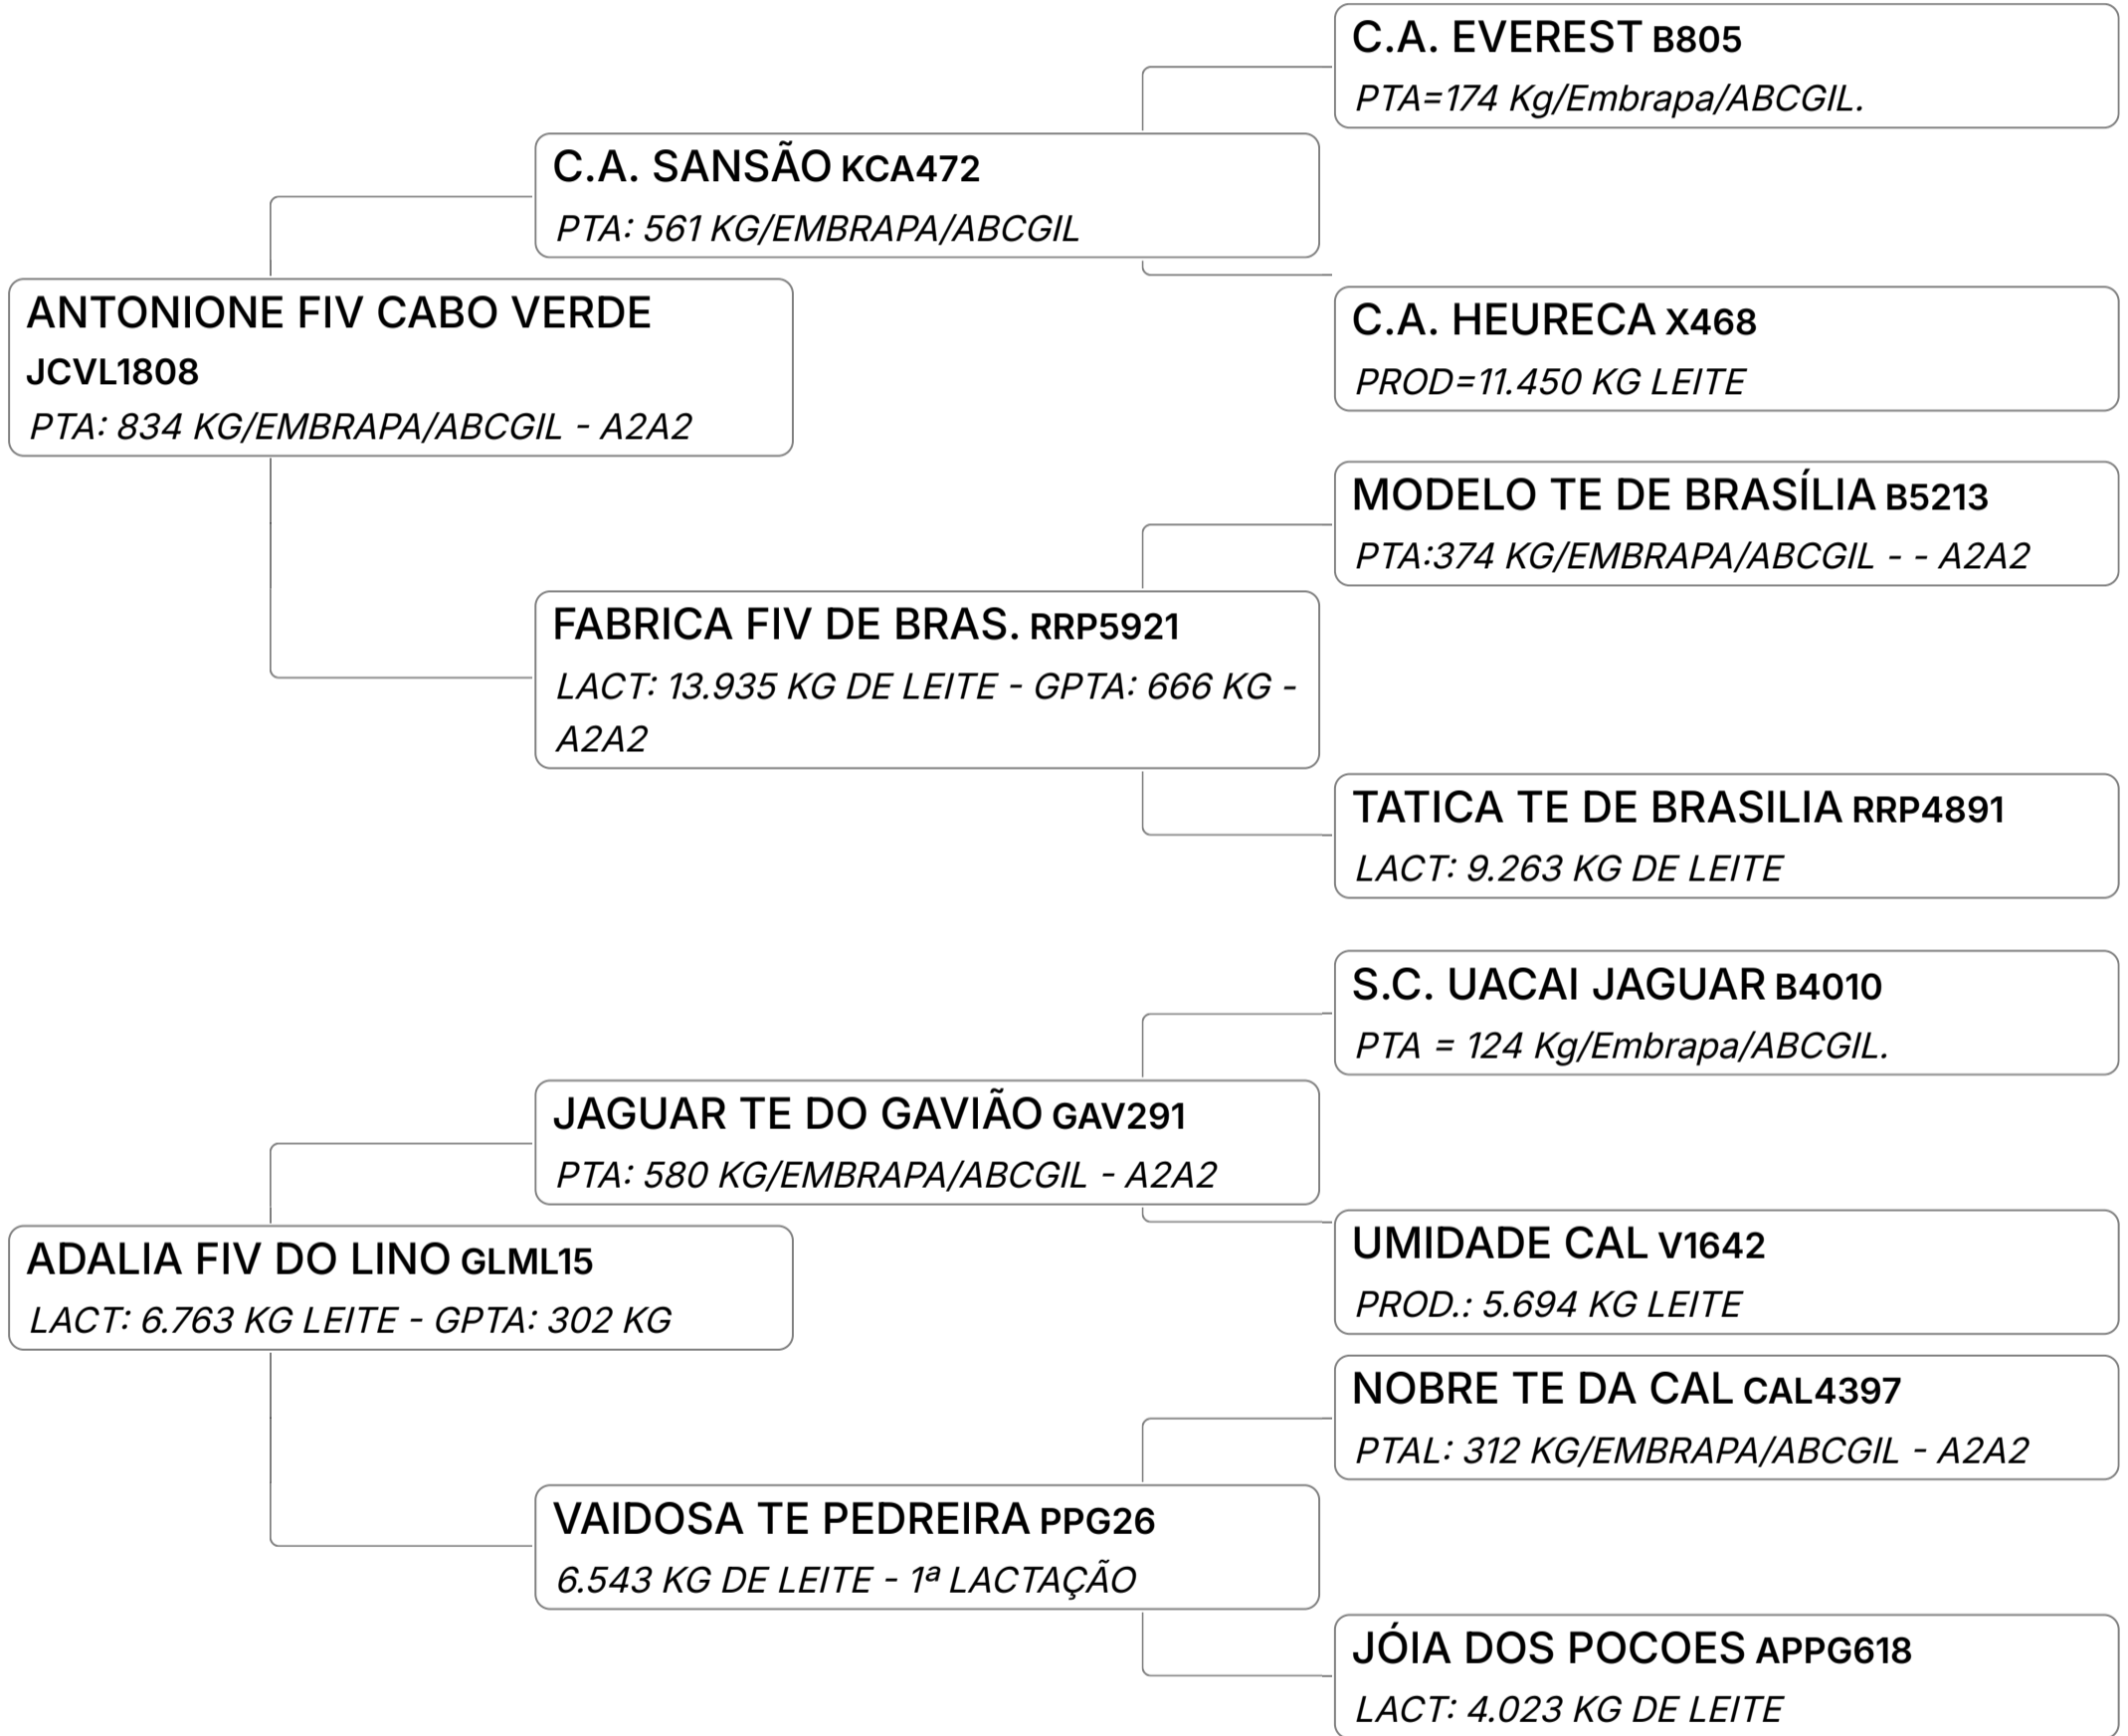

Q Prenha do Touro BRADDOCK FIV PARADISO, sexado de macho, previsão de parto para 30/06/26.

GPTA : 685
KG - TOP 10,3%

B-CASEINA
A1A2

1º LEILÃO GIR LEITEIRO FAZENDA PARADISO

Lote
13

CELINE FIV PARADISO (GUF97)

Individual **Animal** | GIR LEITEIRO | FÊMEA Nasc: 11/01/2023 | 39 meses Vendedor **FAZENDA PARADISO**

Q Prenha do Touro BRADDOCK FIV PARADISO, sexado de fêmea, previsão de parto para 27/03/26.

GPTA : 811
KG - TOP 2,6%