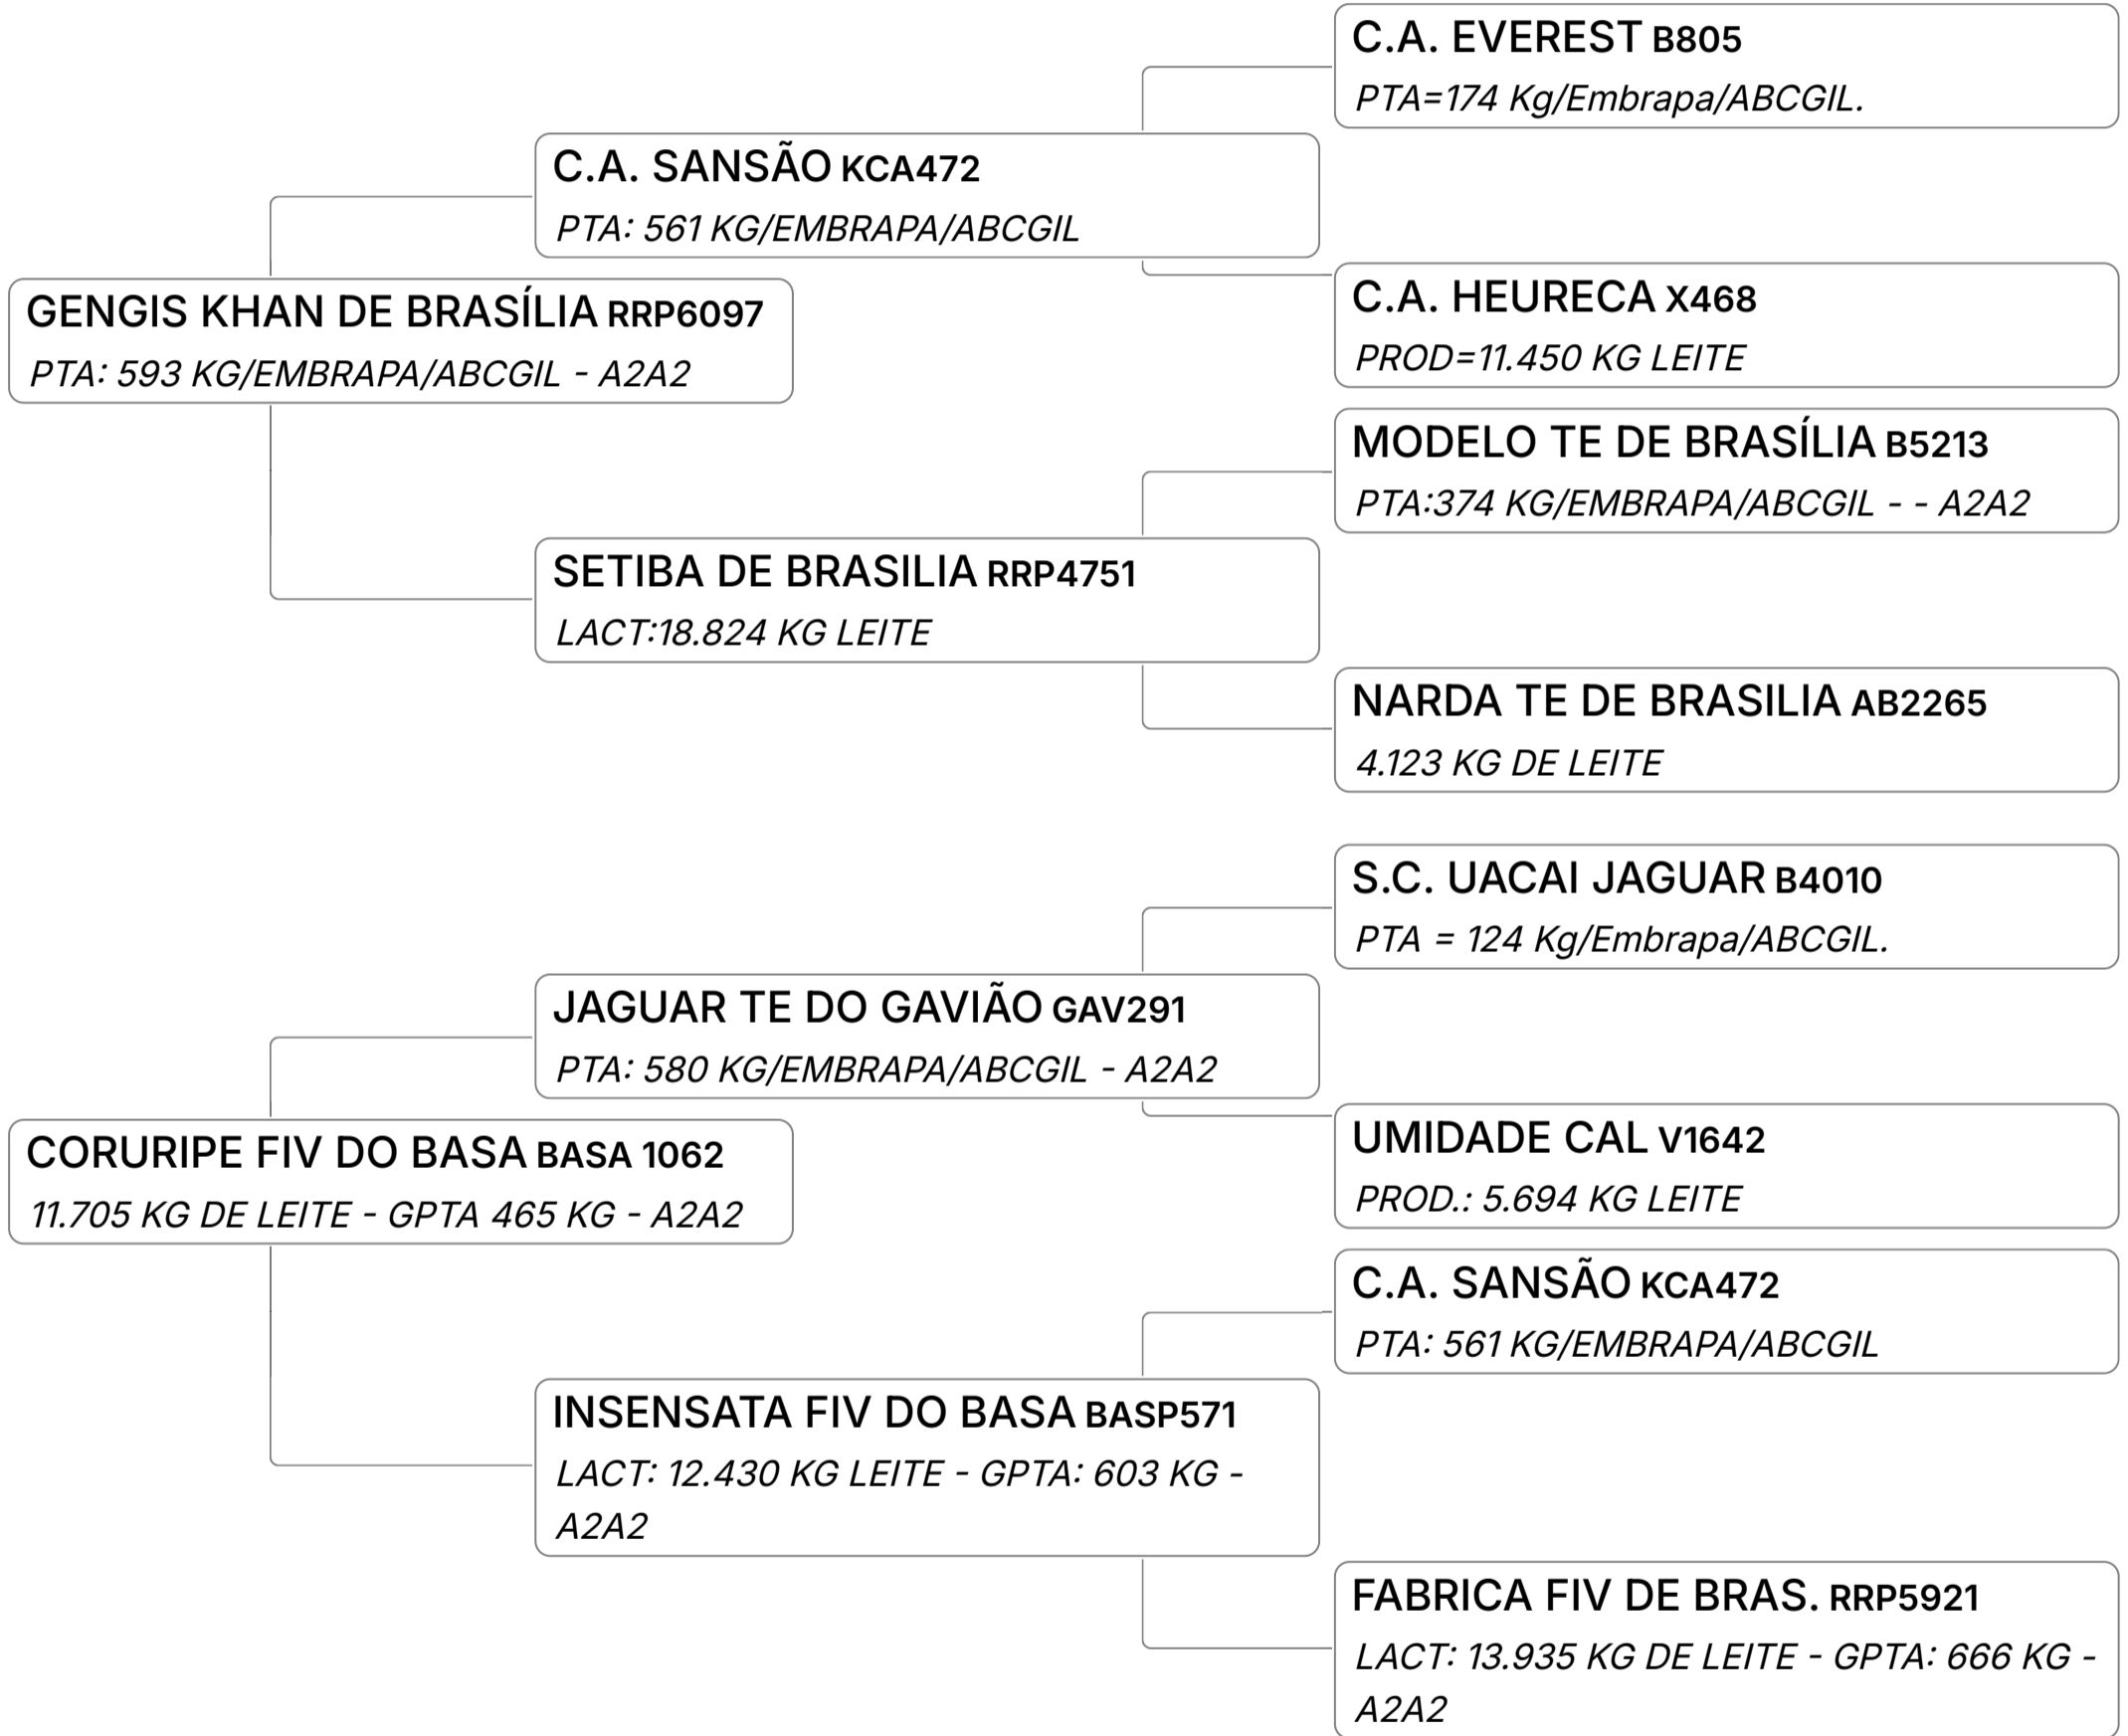

BERTA FIV PARADISO (GUF56)

Individual **Animal** | GIR LEITEIRO | FÊMEA Nasc: 23/05/2022 | 47 meses Vendedor **FAZENDA PARADISO**

Q Prenha do Touro BRADDOCK FIV PARADISO, sexado de macho, previsão de parto para 25/05/26.

GPTA : 485
KG - TOP 41,2%

B-CASEINA
A2A2

1º LEILÃO GIR LEITEIRO FAZENDA PARADISO

BASTET FIV PARADISO (GUF72)

Individual **Animal** | GIR LEITEIRO | FÊMEA Nasc: 21/09/2022 | 43 meses Vendedor **FAZENDA PARADISO**