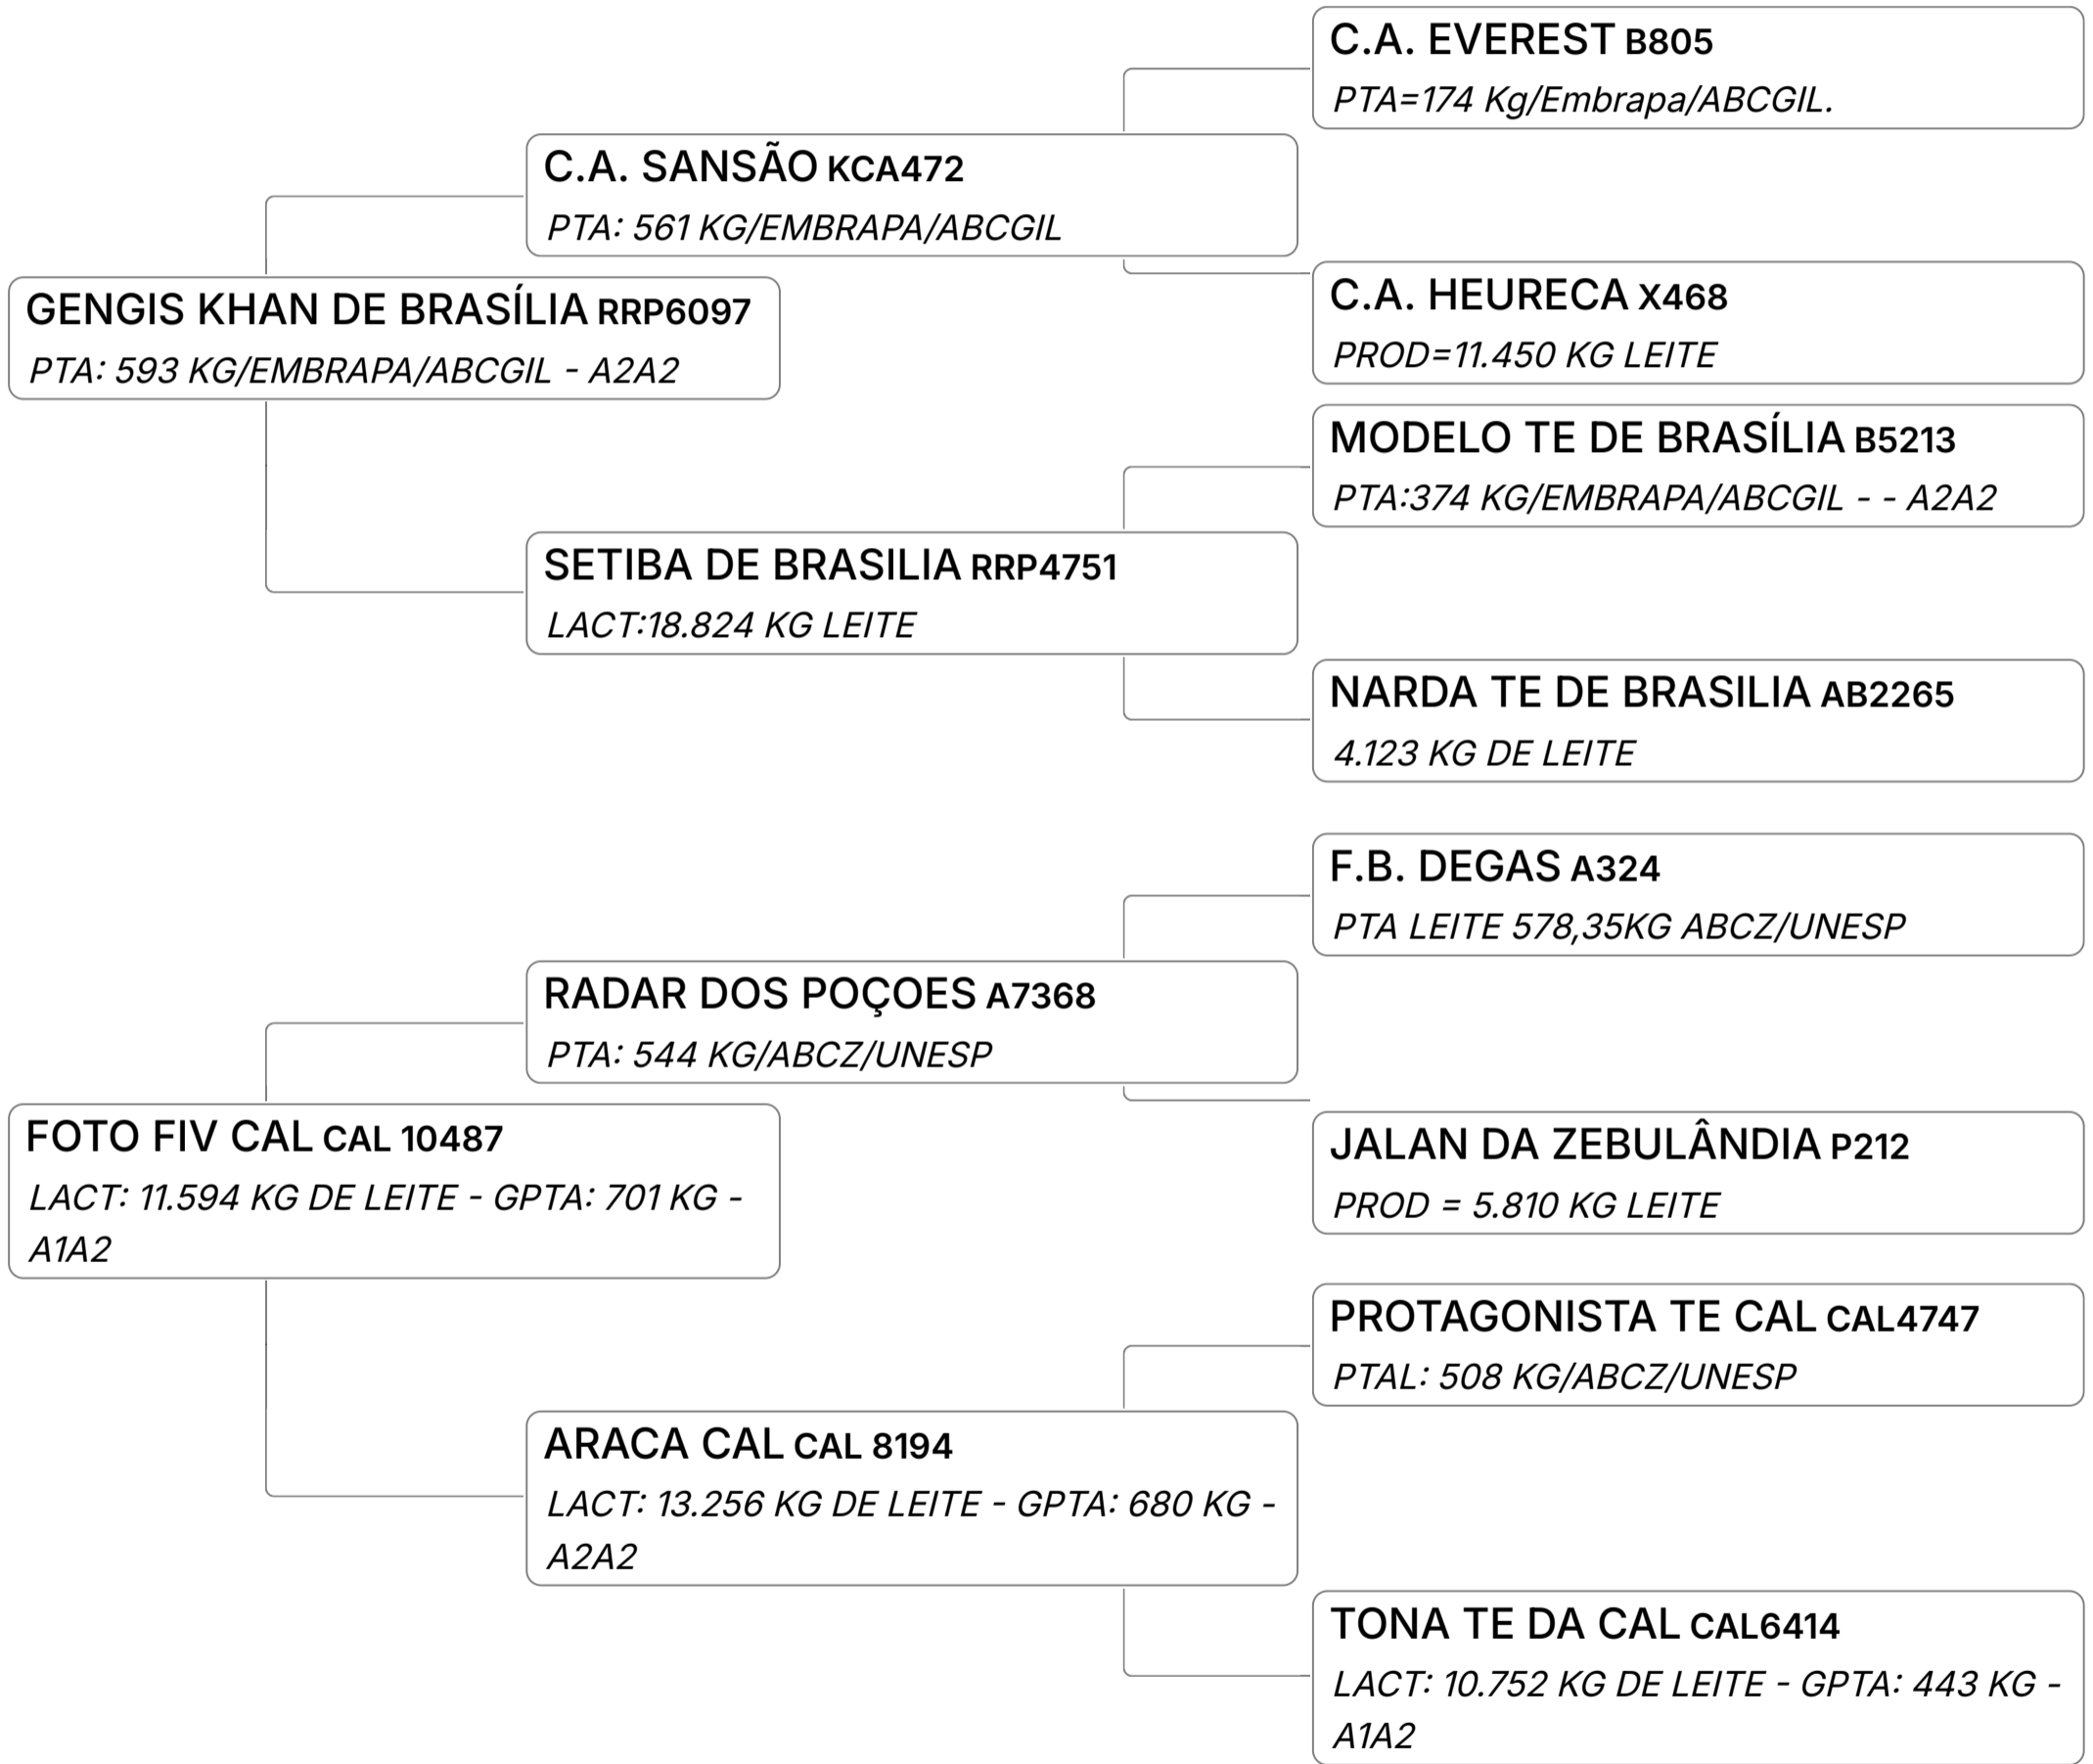

B-CASEINA
A2A2

1º LEILÃO GIR LEITEIRO FAZENDA PARADISO

Lote
3

GIGI FIV DE AROEYRA (AROY489)

Individual **Animal** | GIR LEITEIRO | FÊMEA Nasc: 01/11/2019 | 77 meses Vendedor **FAZENDA PARADISO**

Q Prenha do Embrião (GALATES FIV AGROGIR x OÓSFERA FIV CAL - 6.578 KG DE LEITE - GPTA: 889 KG - A1A2 (Gengis Khan X Foto FIV Cal - 11.594 Kg de Leite - GPTA: 701 KG - A1A2)), sexado de macho, previsão de parto para 21/05/26.

GPTA : 652
KG - TOP 13,8%

B-CASEINA
A2A2

1º LEILÃO GIR LEITEIRO FAZENDA PARADISO

Lote
6

BRUNELLA FIV PARADISO (GUF76)

Individual **Animal** | GIR LEITEIRO | FÊMEA Nasc: 25/10/2022 | 42 meses Vendedor **FAZENDA PARADISO**

ESTHER PARADISO (GUF207)

Individual **Animal** | GIR LEITEIRO | FÊMEA Nasc: 31/05/2025 | 11 meses Vendedor **FAZENDA PARADISO**

GPTA : 1104
KG - TOP 0,1%

B-CASEINA
A2A2

1º LEILÃO GIR LEITEIRO FAZENDA PARADISO