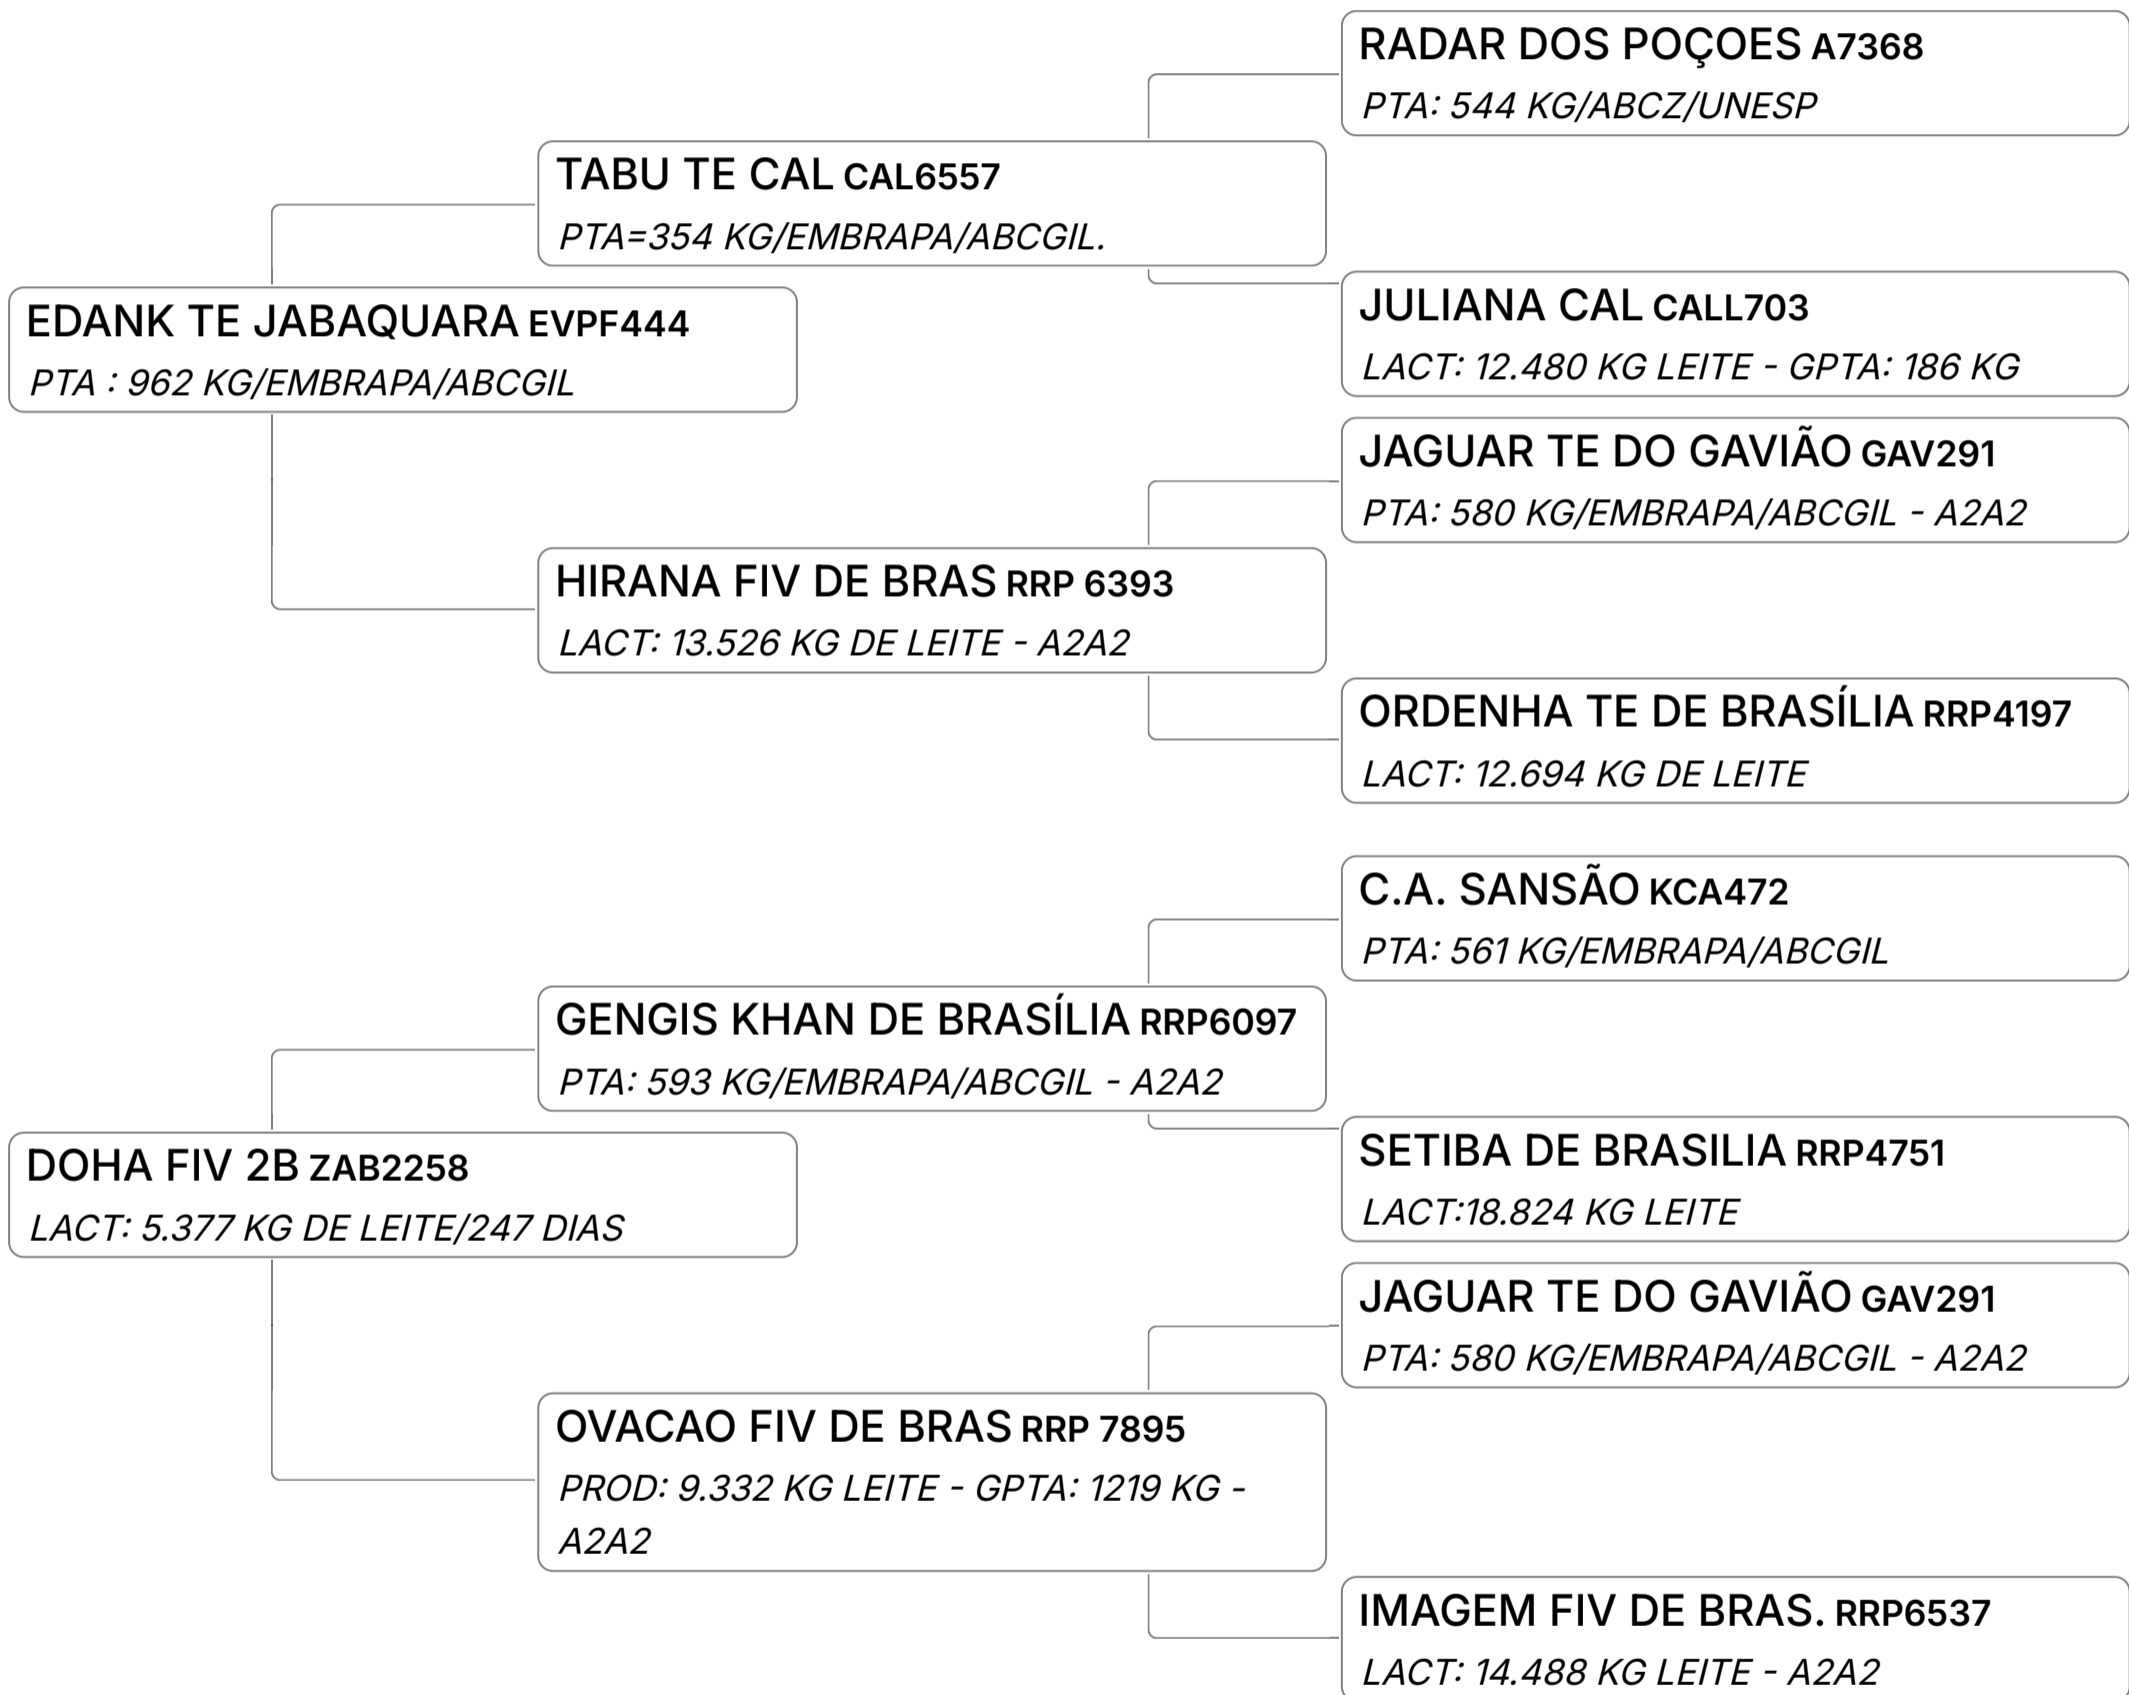

Lote
20

DUNYA FIV PARADISO (GUF177)

Individual **Animal** | GIR LEITEIRO | FÊMEA Nasc: 10/01/2024 | 27 meses Vendedor **FAZENDA PARADISO**

1º LEILÃO GIR LEITEIRO FAZENDA PARADISO

Lote
21

DARLEEN FIV PARADISO (GUF201)

Individual **Animal** | GIR LEITEIRO | FÊMEA Nasc: 28/11/2024 | 17 meses Vendedor **FAZENDA PARADISO**

GPTA : 667
KG - TOP 12,1%

B-CASEINA
A1A2

1º LEILÃO GIR LEITEIRO FAZENDA PARADISO

Lote
22

DOLLIE FIV PARADISO (GUF202)

Individual **Animal** | GIR LEITEIRO | FÊMEA Nasc: 29/11/2024 | 17 meses Vendedor **FAZENDA PARADISO**

GPTA : 897
KG - TOP 0,9%

B-CASEINA
A2A2

1º LEILÃO GIR LEITEIRO FAZENDA PARADISO

Lote
23

DILAH FIV PARADISO (GUF185)

Individual **Animal** | GIR LEITEIRO | FÊMEA Nasc: 19/09/2024 | 19 meses Vendedor **FAZENDA PARADISO**

1º LEILÃO GIR LEITEIRO FAZENDA PARADISO

Lote
24

EVAH FIV PARADISO (GUF231)

Individual **Animal** | GIR LEITEIRO | FÊMEA Nasc: 07/04/2025 | 12 meses Vendedor **FAZENDA PARADISO**