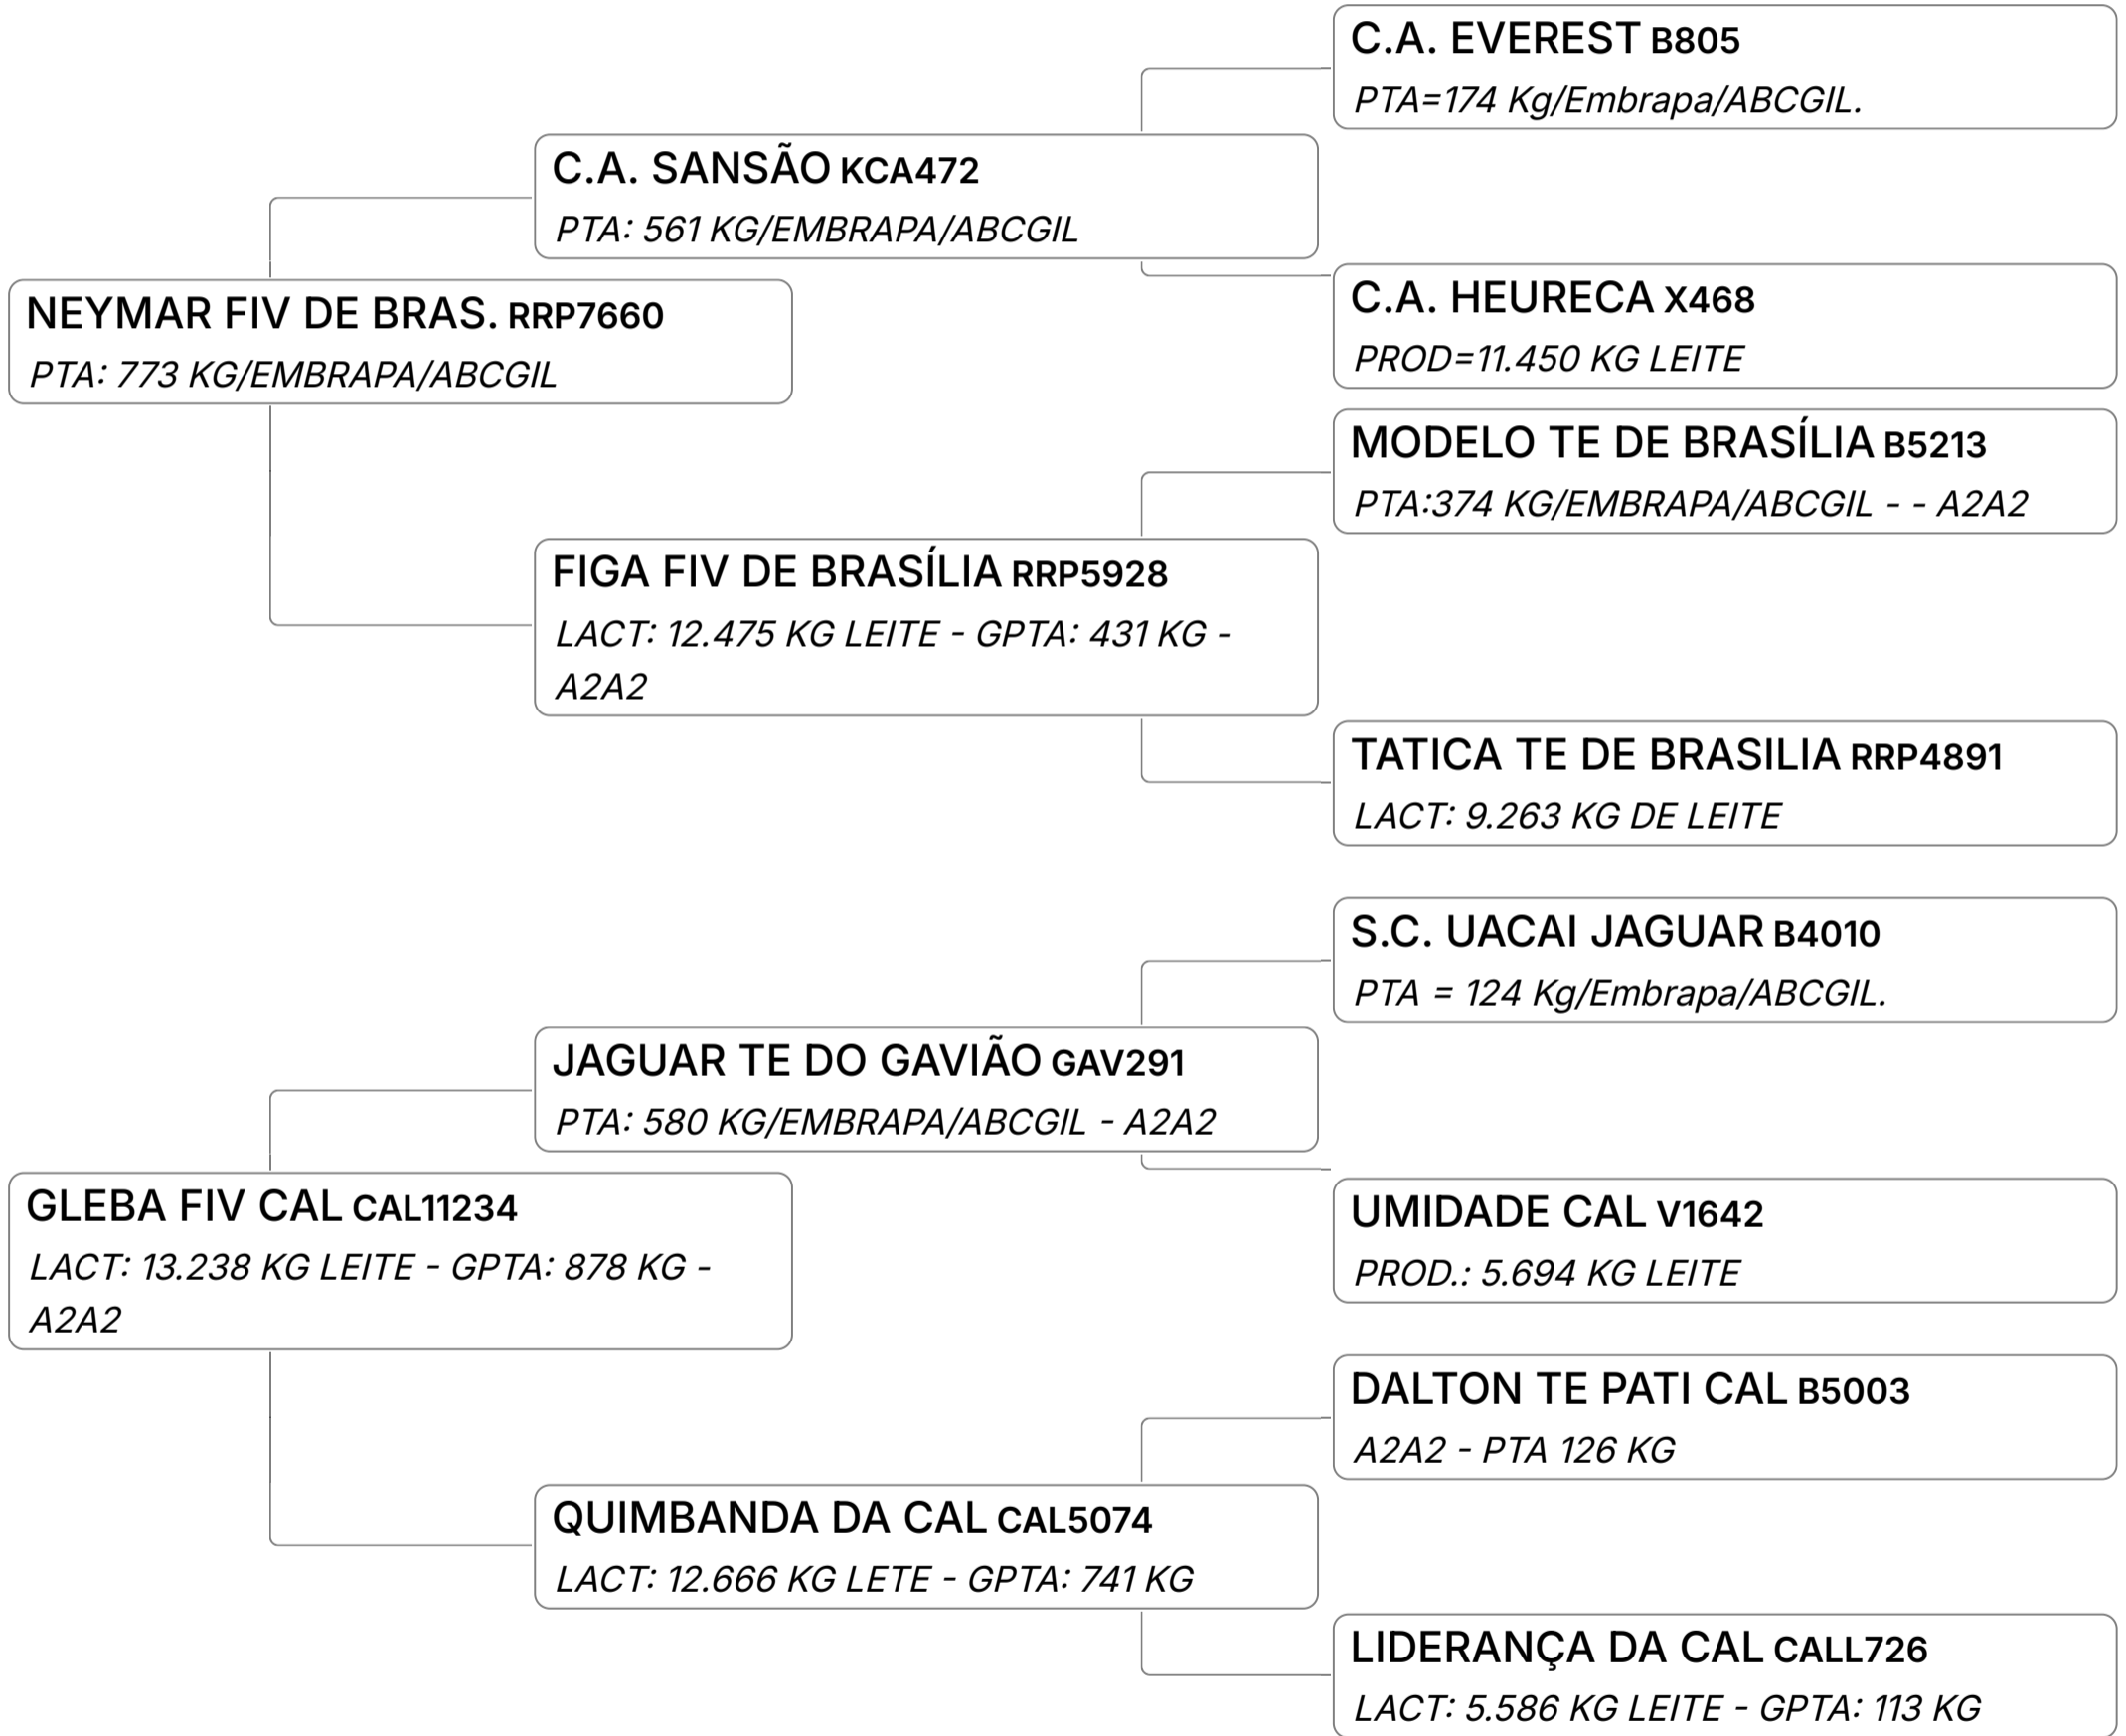

1º LEILÃO GIR LEITEIRO FAZENDA PARADISO

ESCULTURA FIV 2B (ZAB2352)

Individual **Animal** | GIR | Nasc: | LACT: 4.377 KG DE LEITE/227 DIAS - Vendedor **FAZENDA PARADISO**
LEITEIRO | 03/01/2021 | GPTA: 621 KGGPTA: 743 KG - A2A2
FÊMEA | 63 meses

Q Prenha do Embrião 1/2 sangue (HUDSON-ET x SOLAR DO ENGENHO GAUCHA - 10.144,64 KG DE LEITE), sexado de fêmea, previsão de parto para 27/07/26.

B-CASEINA
A2A2

GPTA : 621
KG - TOP 17,7%

Lactação : 4377
KG/227 DIAS

1º LEILÃO GIR LEITEIRO FAZENDA PARADISO

Lote
2

BLENDA FIV PARADISO (GUF44)

Individual **Animal** | GIR LEITEIRO | Nasc: 10/02/2022 | 50 GPTA: 757 Vendedor **FAZENDA PARADISO**
FÊMEA meses KG

GPTA : 757
KG - TOP 4,9%

B-CASEINA
A2A2

1º LEILÃO GIR LEITEIRO FAZENDA PARADISO

Lote
3

GIGI FIV DE AROEYRA (AROY489)

Individual **Animal** | GIR LEITEIRO | FÊMEA Nasc: 01/11/2019 | 77 meses Vendedor **FAZENDA PARADISO**

Q Prenha do Embrião (GALATES FIV AGROGIR x OÓSFERA FIV CAL - 6.578 KG DE LEITE - GPTA: 889 KG - A1A2 (Gengis Khan X Foto FIV Cal - 11.594 Kg de Leite - GPTA: 701 KG - A1A2)), sexado de macho, previsão de parto para 21/05/26.