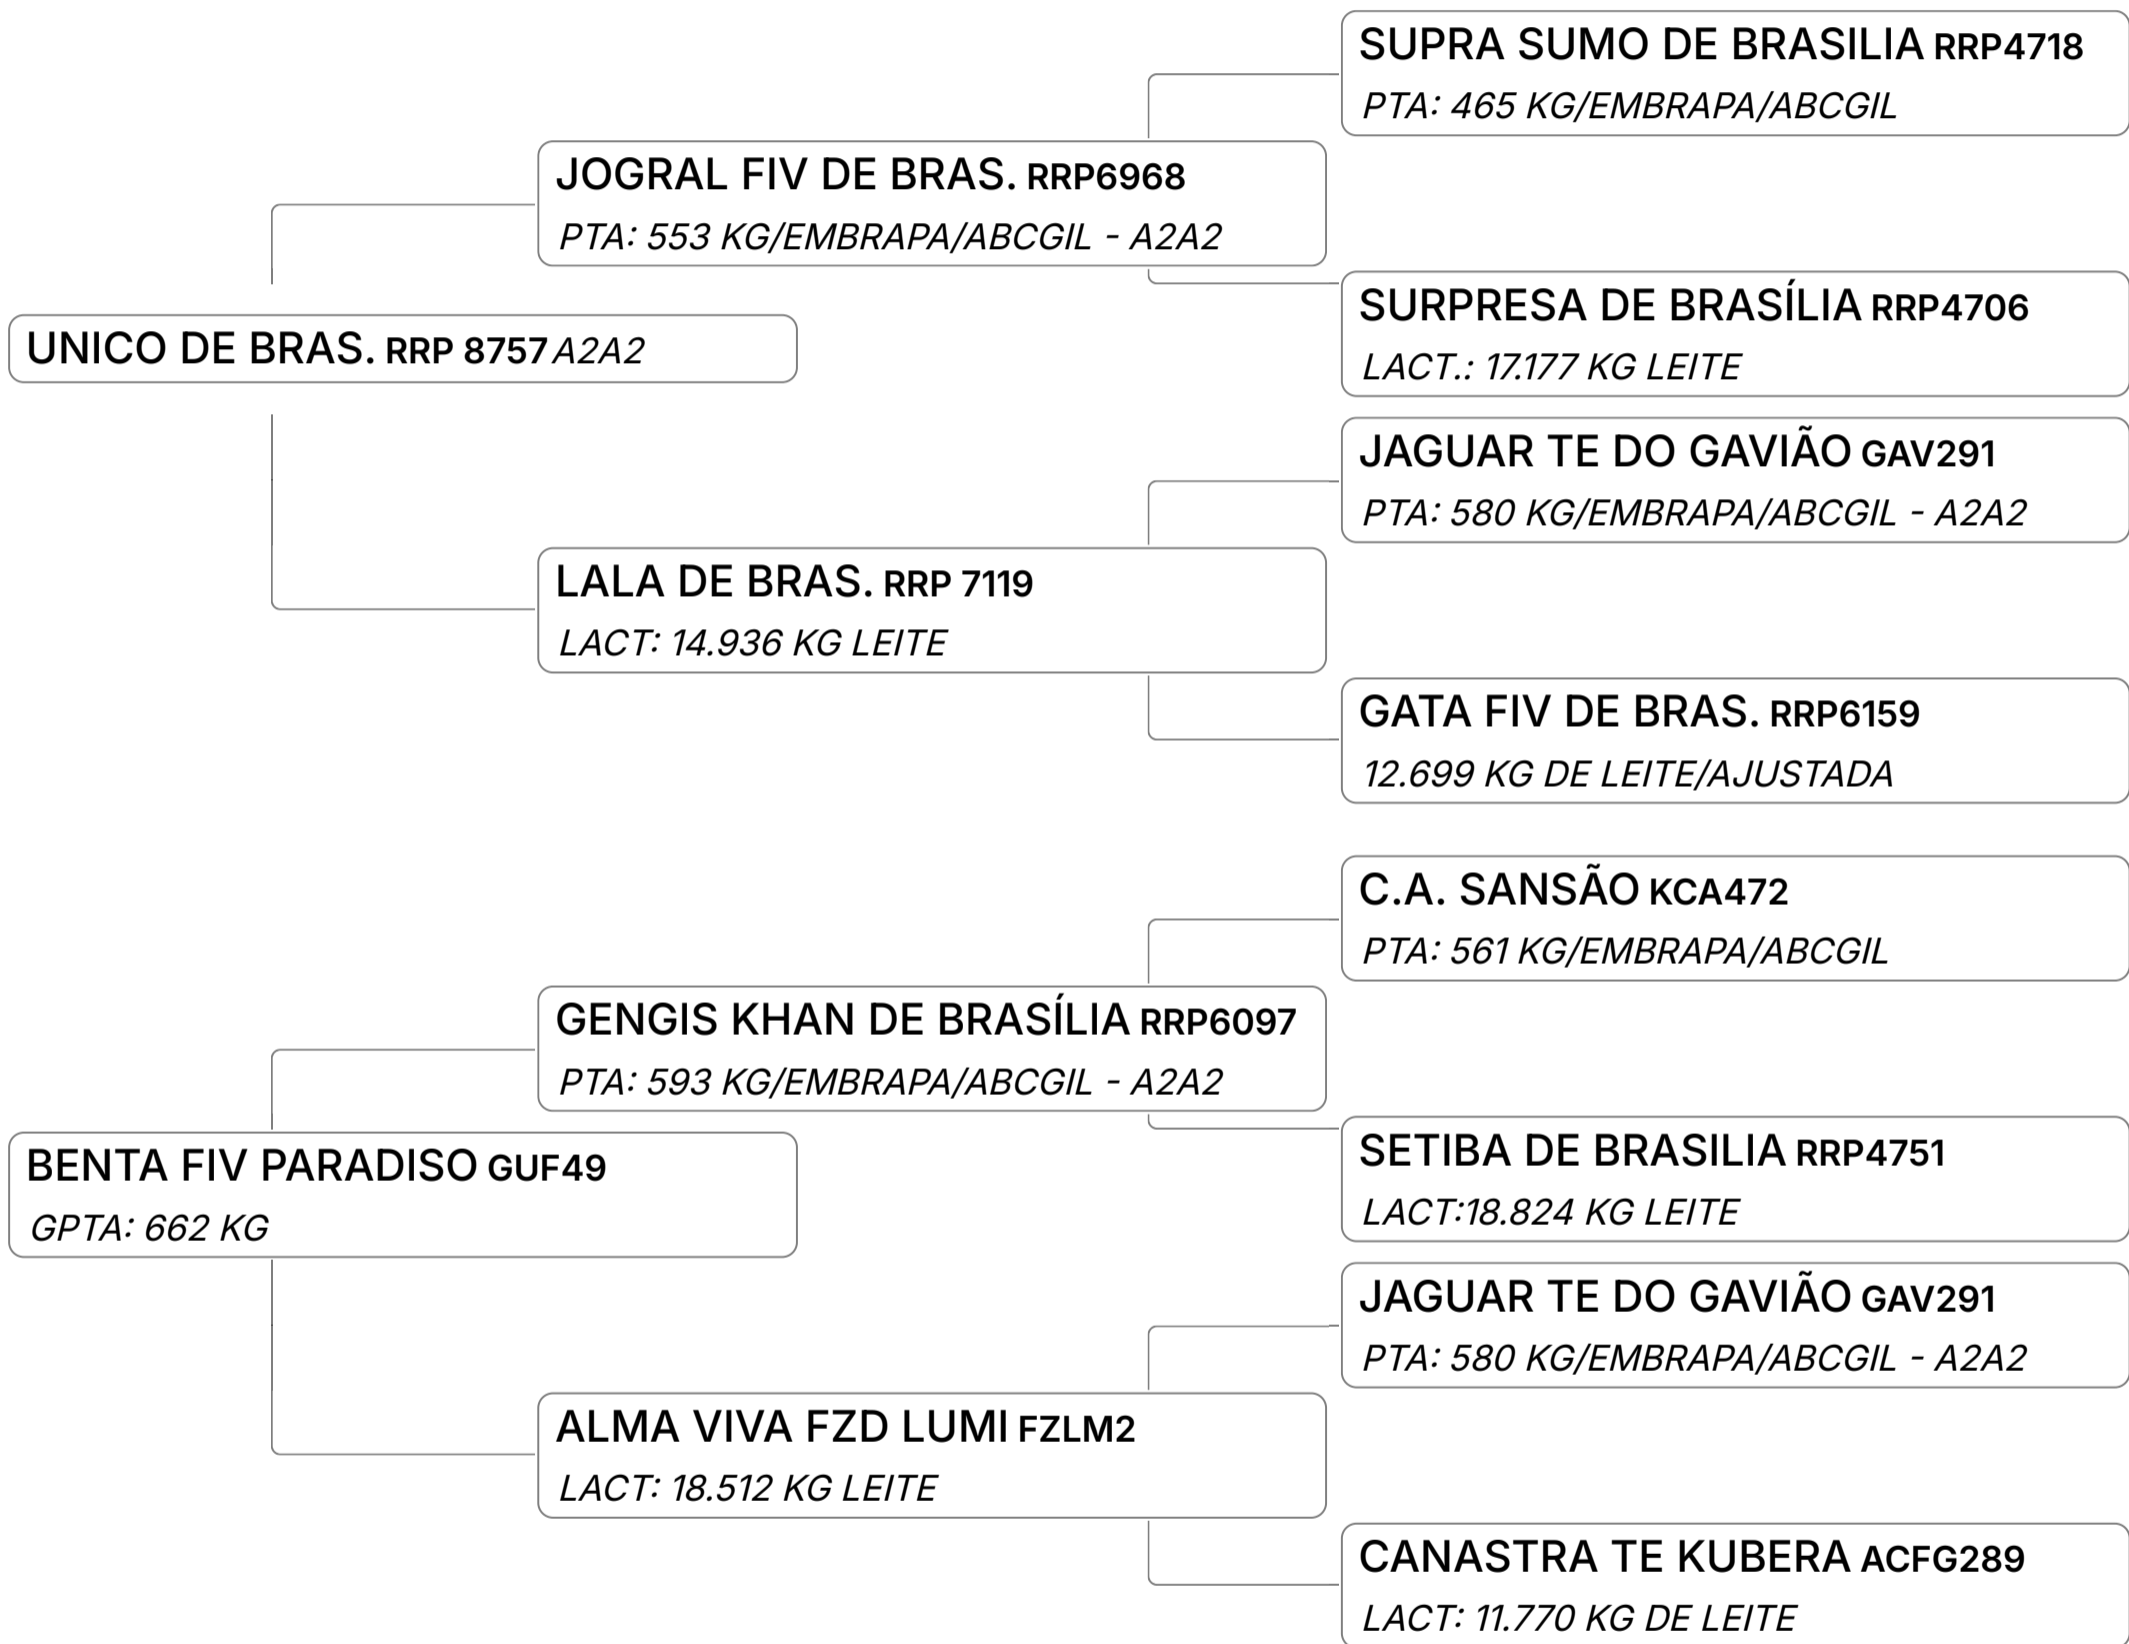

1º LEILÃO GIR LEITEIRO FAZENDA PARADISO

Lote
31

DEVIANA FIV PARDISO (GUF190)

Individual **Animal** | GIR LEITEIRO | FÊMEA Nasc: 25/10/2024 | 18 meses Vendedor **FAZENDA PARADISO**

GPTA : 557
KG - TOP 27,6%

B-CASEINA
A2A2