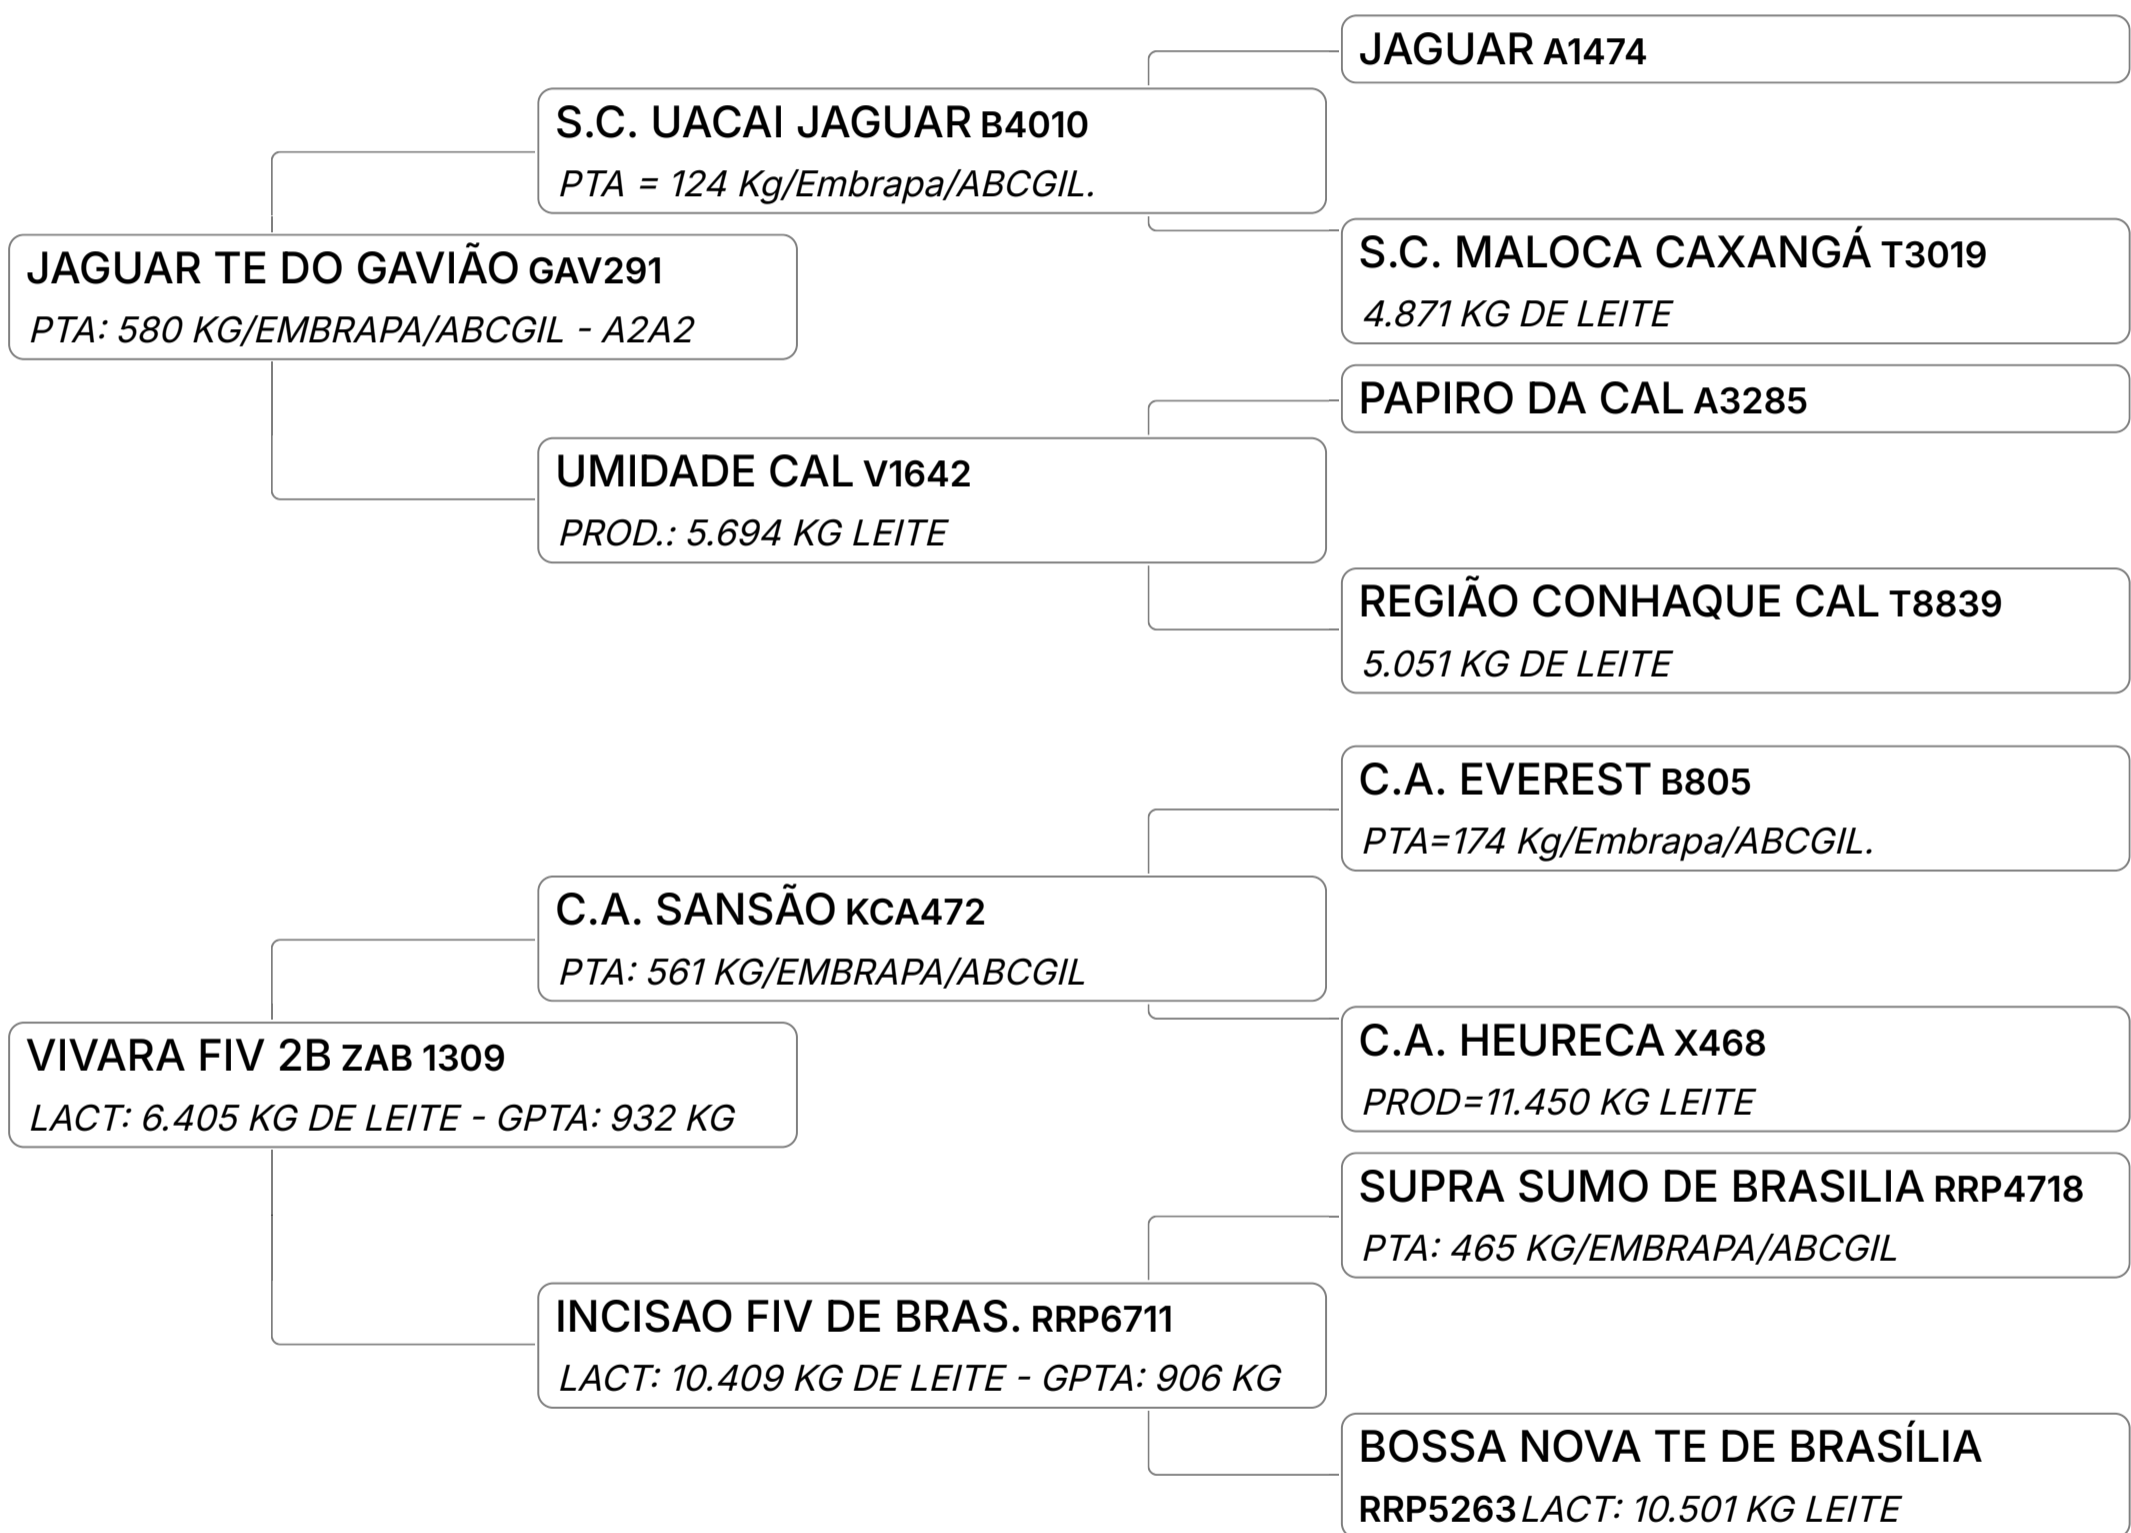

1º LEILÃO
GIR LEITEIRO

FAZENDA
Paradiso

Desde 1969

Gir Leiteiro e Girolando

RESERVE A DATA

16 DE ABRIL
QUINTA-FEIRA | 20 HORAS

MARKETING

(11) 99111.1447

1º LEILÃO GIR LEITEIRO FAZENDA PARADISO

ESCULTURA FIV 2B (ZAB2352)

Individual **Animal** | GIR | Nasc: | LACT: 4.377 KG DE LEITE/227 DIAS - Vendedor **FAZENDA PARADISO**
LEITEIRO | 03/01/2021 | GPTA: 621 KGGPTA: 743 KG - A2A2
FÊMEA | 63 meses

B-CASEINA
A2A2

1º LEILÃO GIR LEITEIRO FAZENDA PARADISO

Lote
3

GIGI FIV DE AROEYRA (AROY489)

Individual **Animal** | GIR LEITEIRO | FÊMEA Nasc: 01/11/2019 | 77 meses Vendedor **FAZENDA PARADISO**

Q Prenha do Embrião (GALATES FIV AGROGIR x OÓSFERA FIV CAL - 6.578 KG DE LEITE - GPTA: 889 KG - A1A2 (Gengis Khan X Foto FIV Cal - 11.594 Kg de Leite - GPTA: 701 KG - A1A2)), sexado de macho, previsão de parto para 21/05/26.