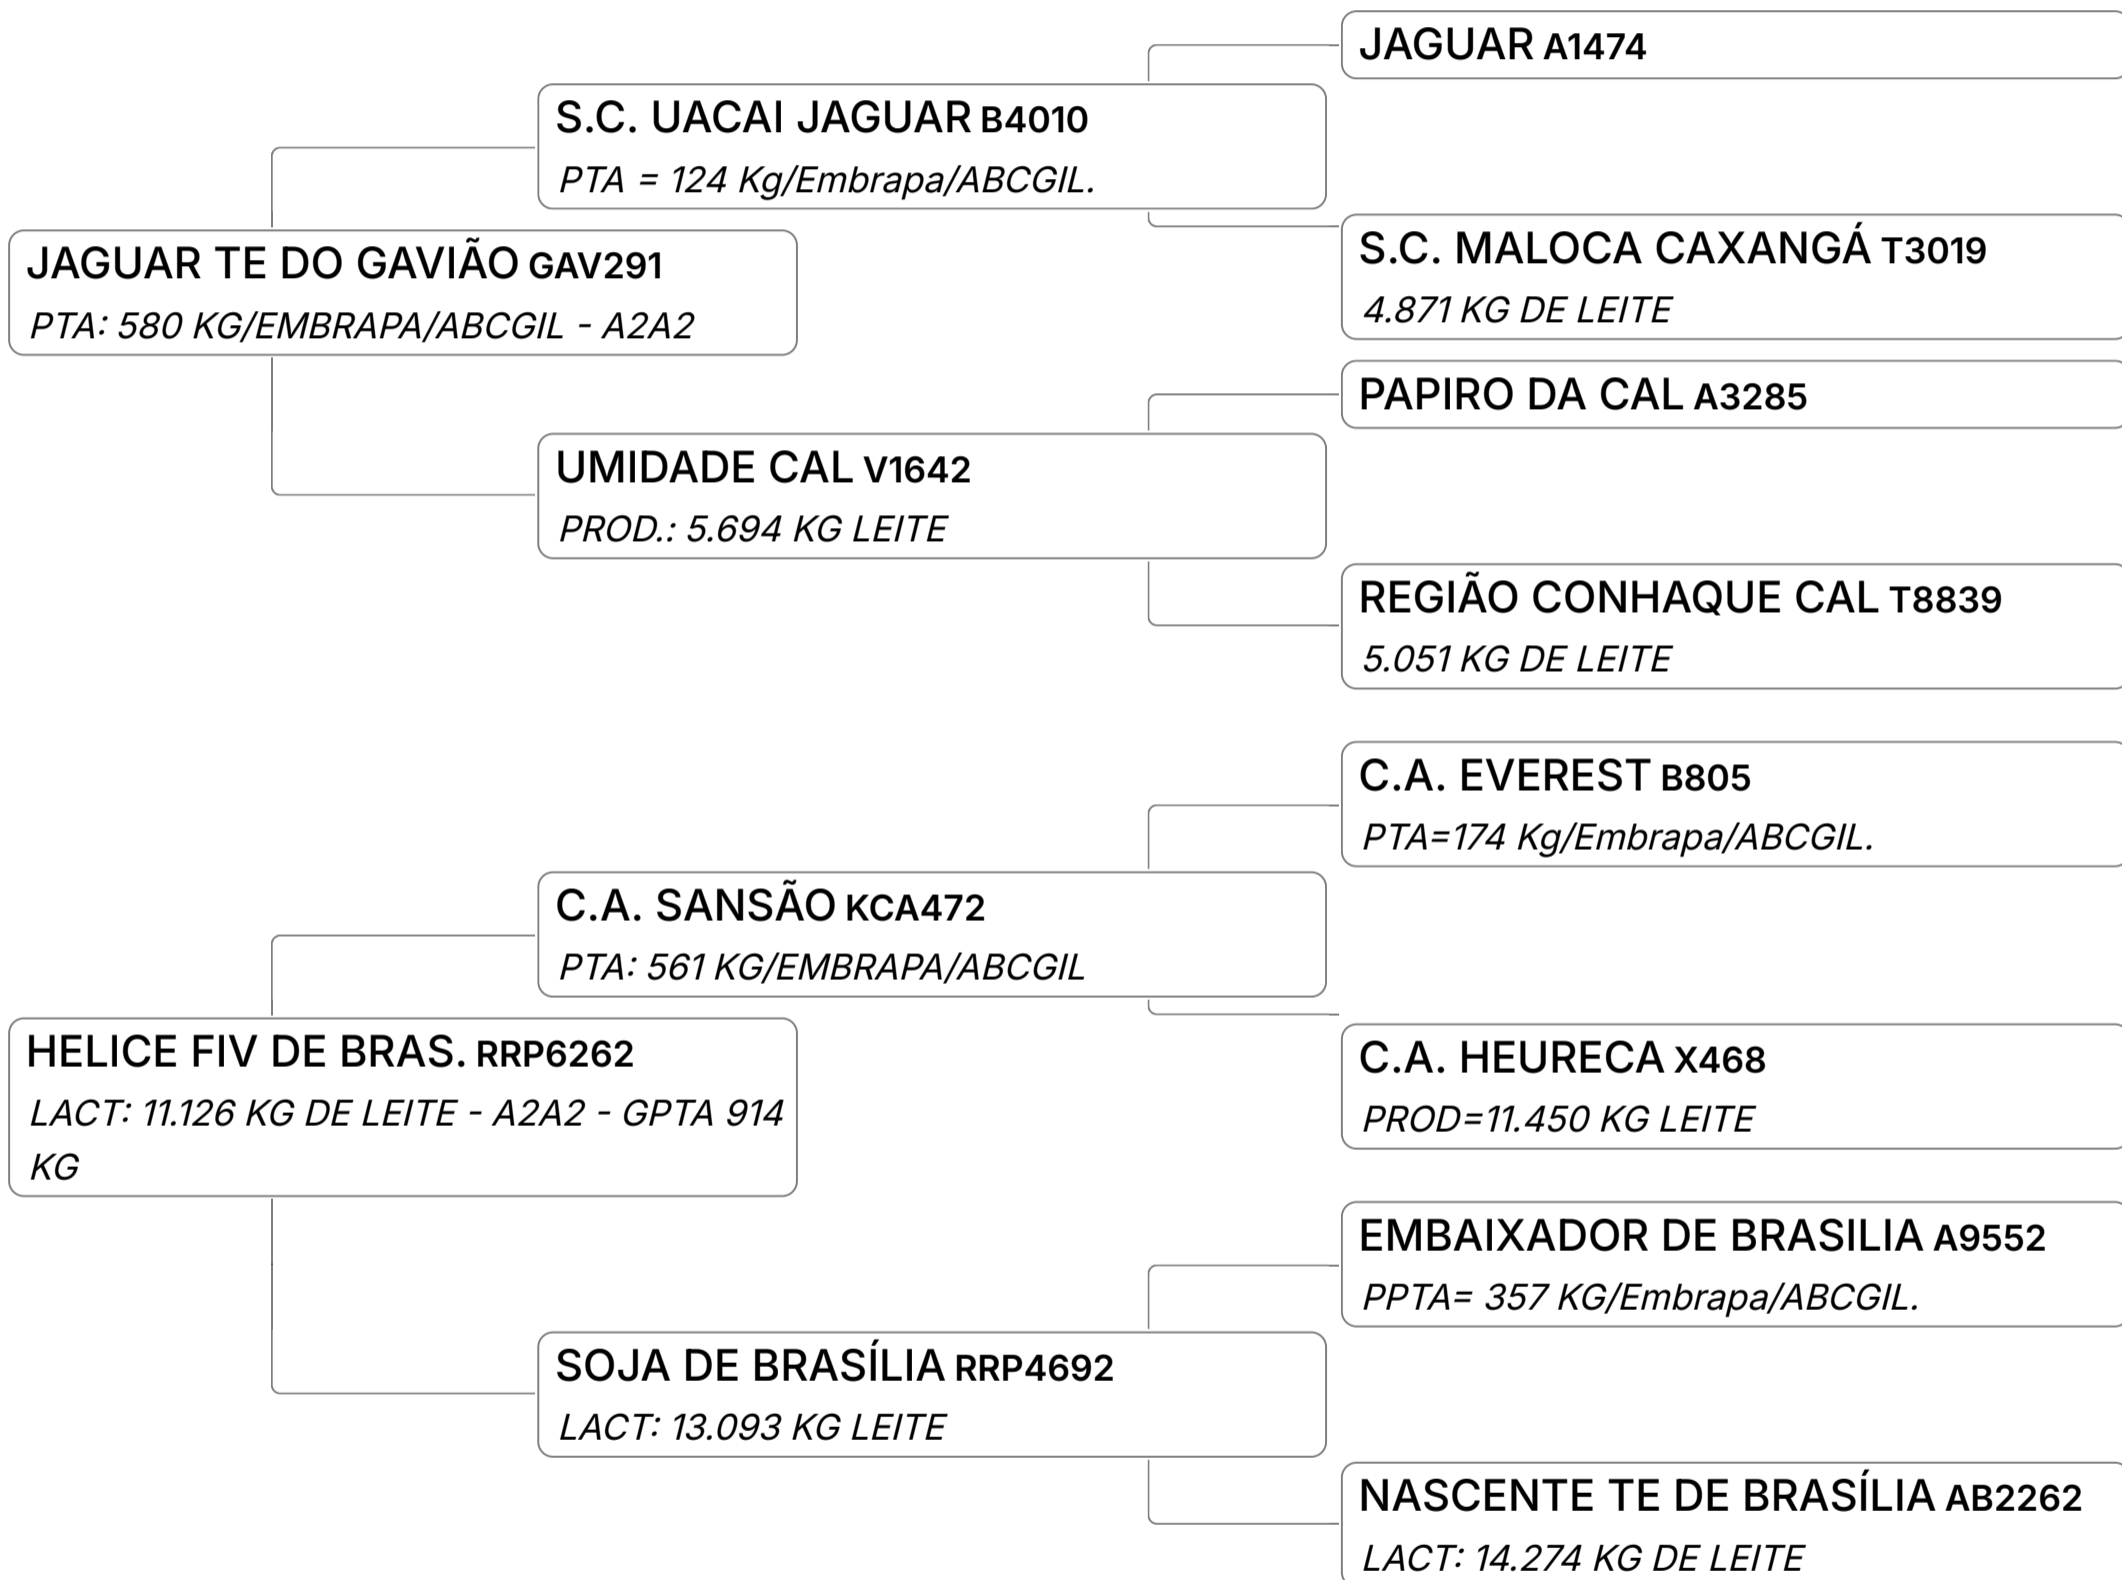

B-CASEINA
A2A2

1º LEILÃO GIR LEITEIRO FAZENDA PARADISO

Lote
3

GIGI FIV DE AROEYRA (AROY489)

Individual **Animal** | GIR LEITEIRO | FÊMEA Nasc: 01/11/2019 | 77 meses Vendedor **FAZENDA PARADISO**

Q Prenha do Embrião (GALATES FIV AGROGIR x OÓSFERA FIV CAL - 6.578 KG DE LEITE - GPTA: 889 KG - A1A2 (Gengis Khan X Foto FIV Cal - 11.594 Kg de Leite - GPTA: 701 KG - A1A2)), sexado de macho, previsão de parto para 21/05/26.

GPTA : 745
KG - TOP 5,6%

B-CASEINA
A2A2

Lactação : 6025
KG/297 DIAS

1º LEILÃO GIR LEITEIRO FAZENDA PARADISO

Lote
5

CARMEL FIV PARADISO (GUF115)

Individual **Animal** | GIR LEITEIRO | Nasc: 21/04/2023 | 36 GPTA: 652 Vendedor **FAZENDA PARADISO**
FÊMEA meses KG