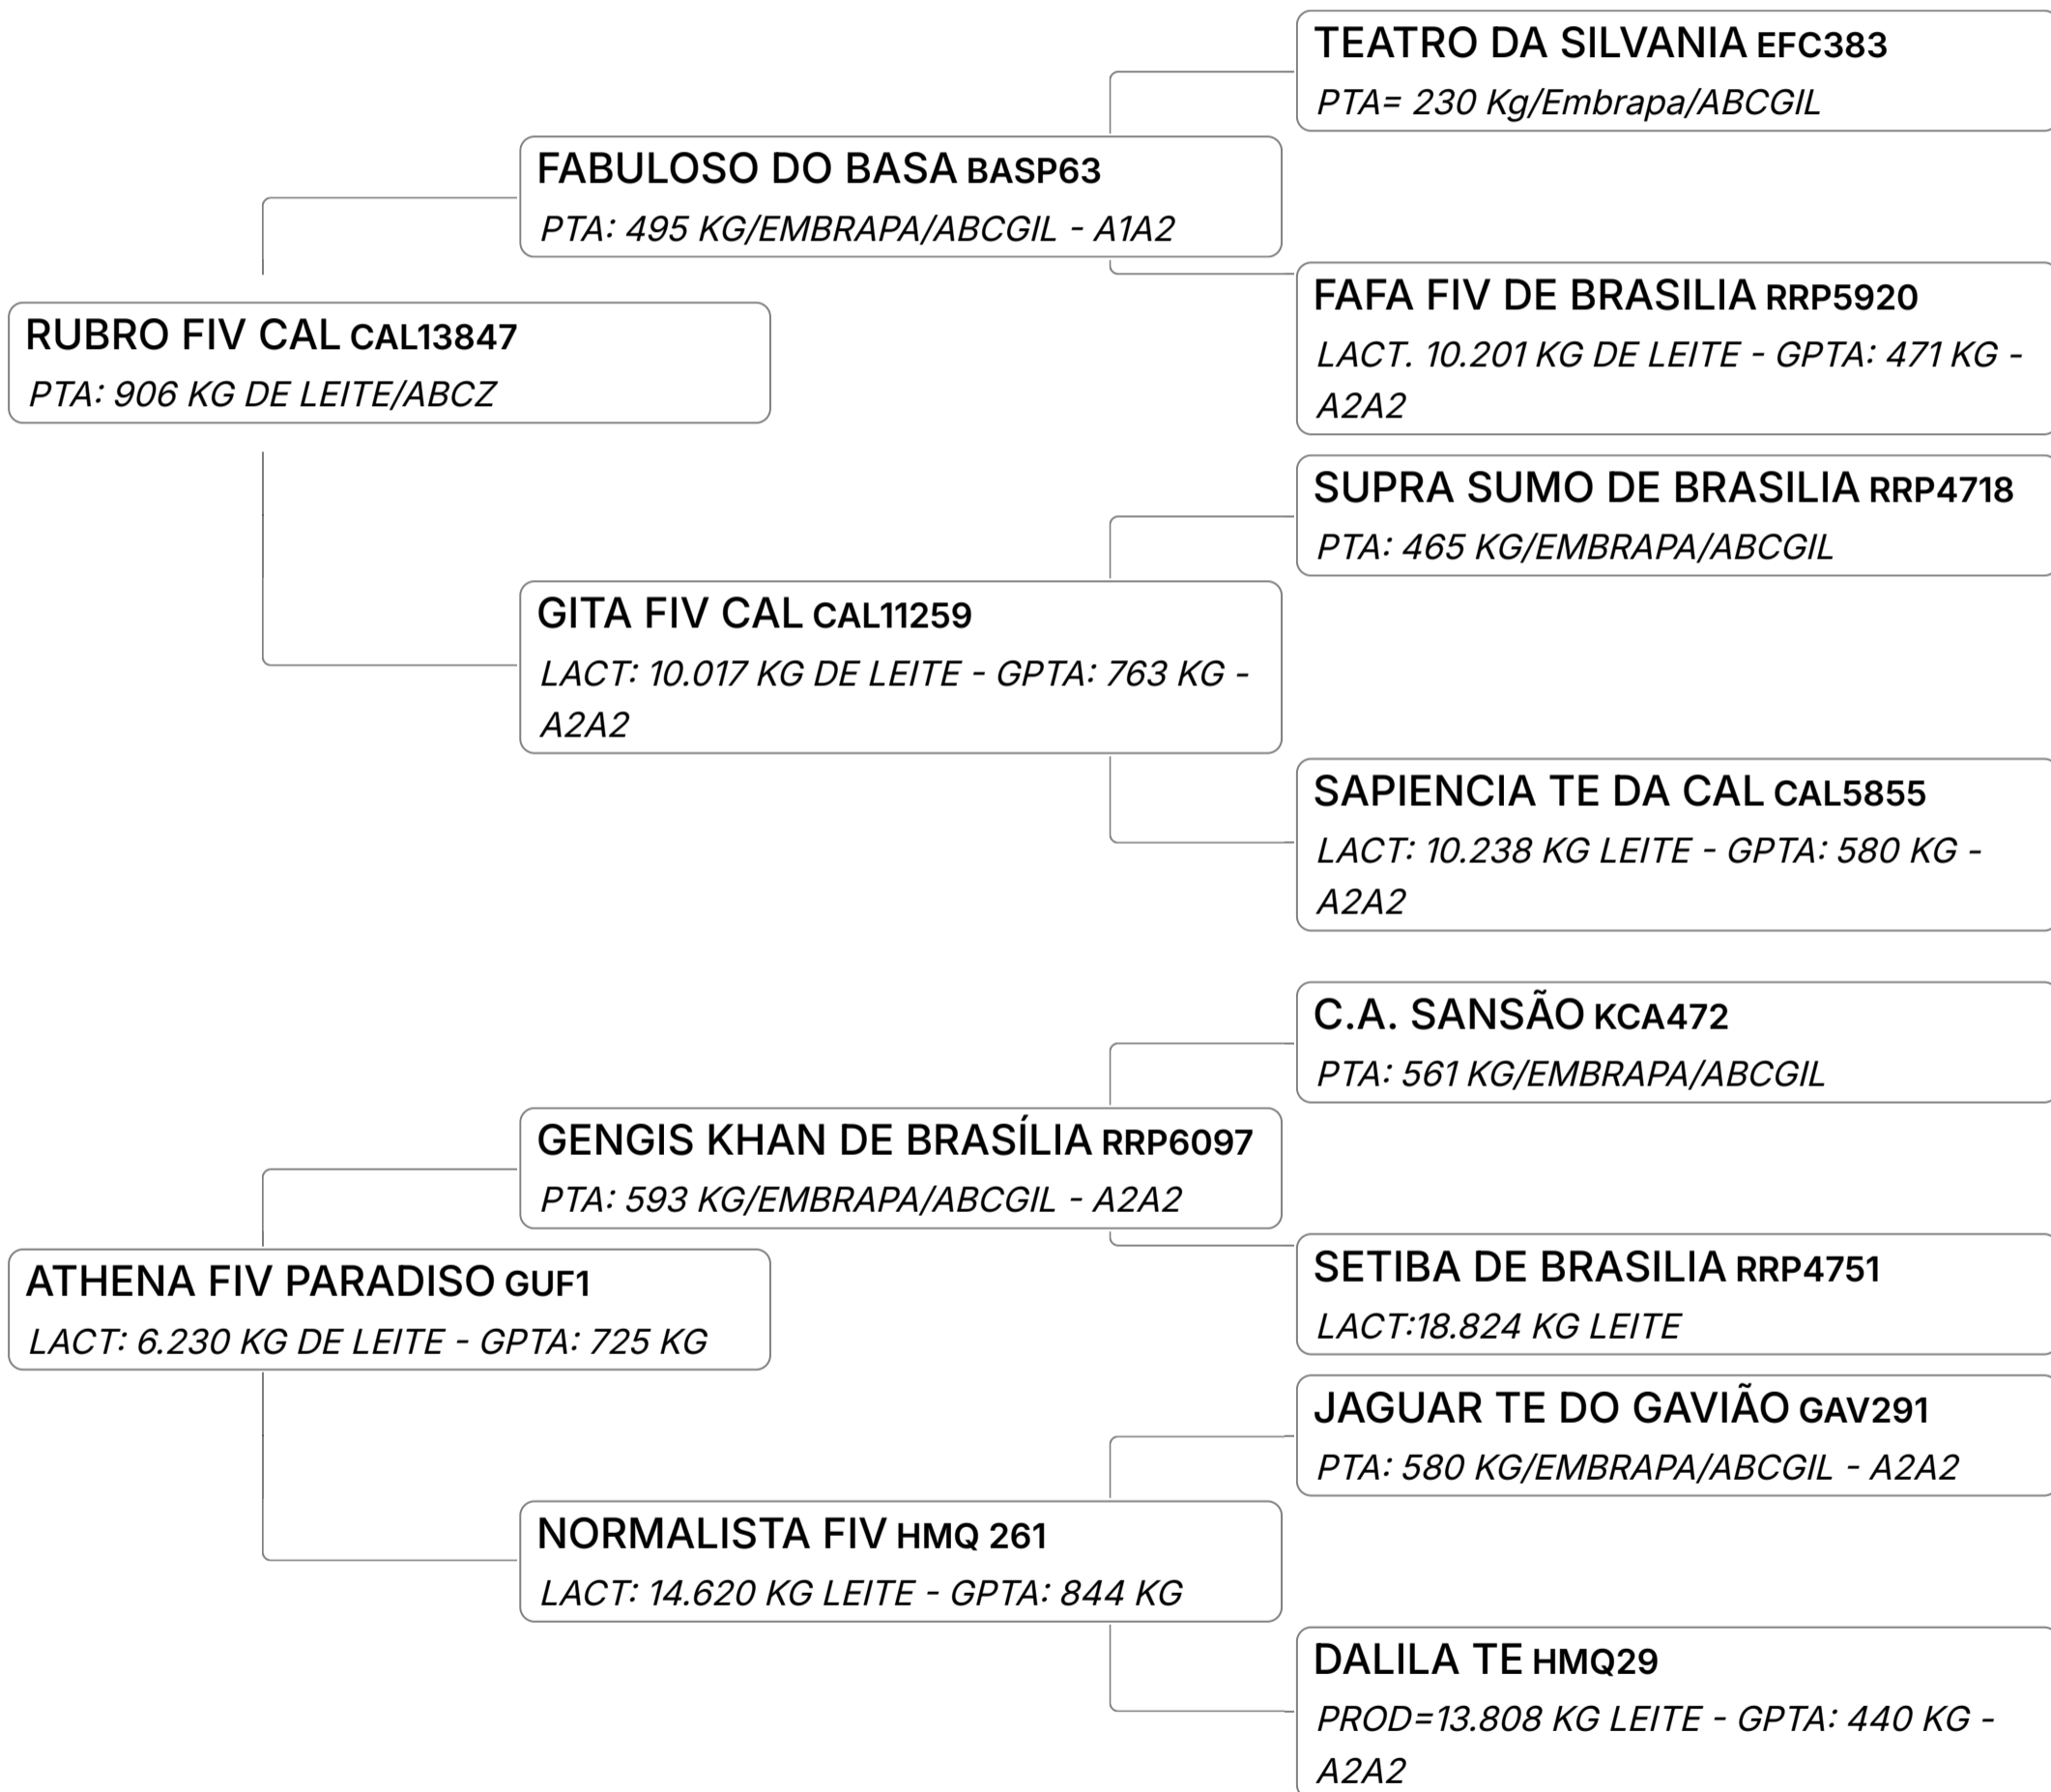

1º LEILÃO GIR LEITEIRO FAZENDA PARADISO

Lote
25

EMMY PARADISO (GUF200)

Individual **Animal** | GIR LEITEIRO | FÊMEA Nasc: 07/03/2025 | 13 meses Vendedor **FAZENDA PARADISO**

GPTA : 724
KG - TOP 7,0%

B-CASEINA
A2A2