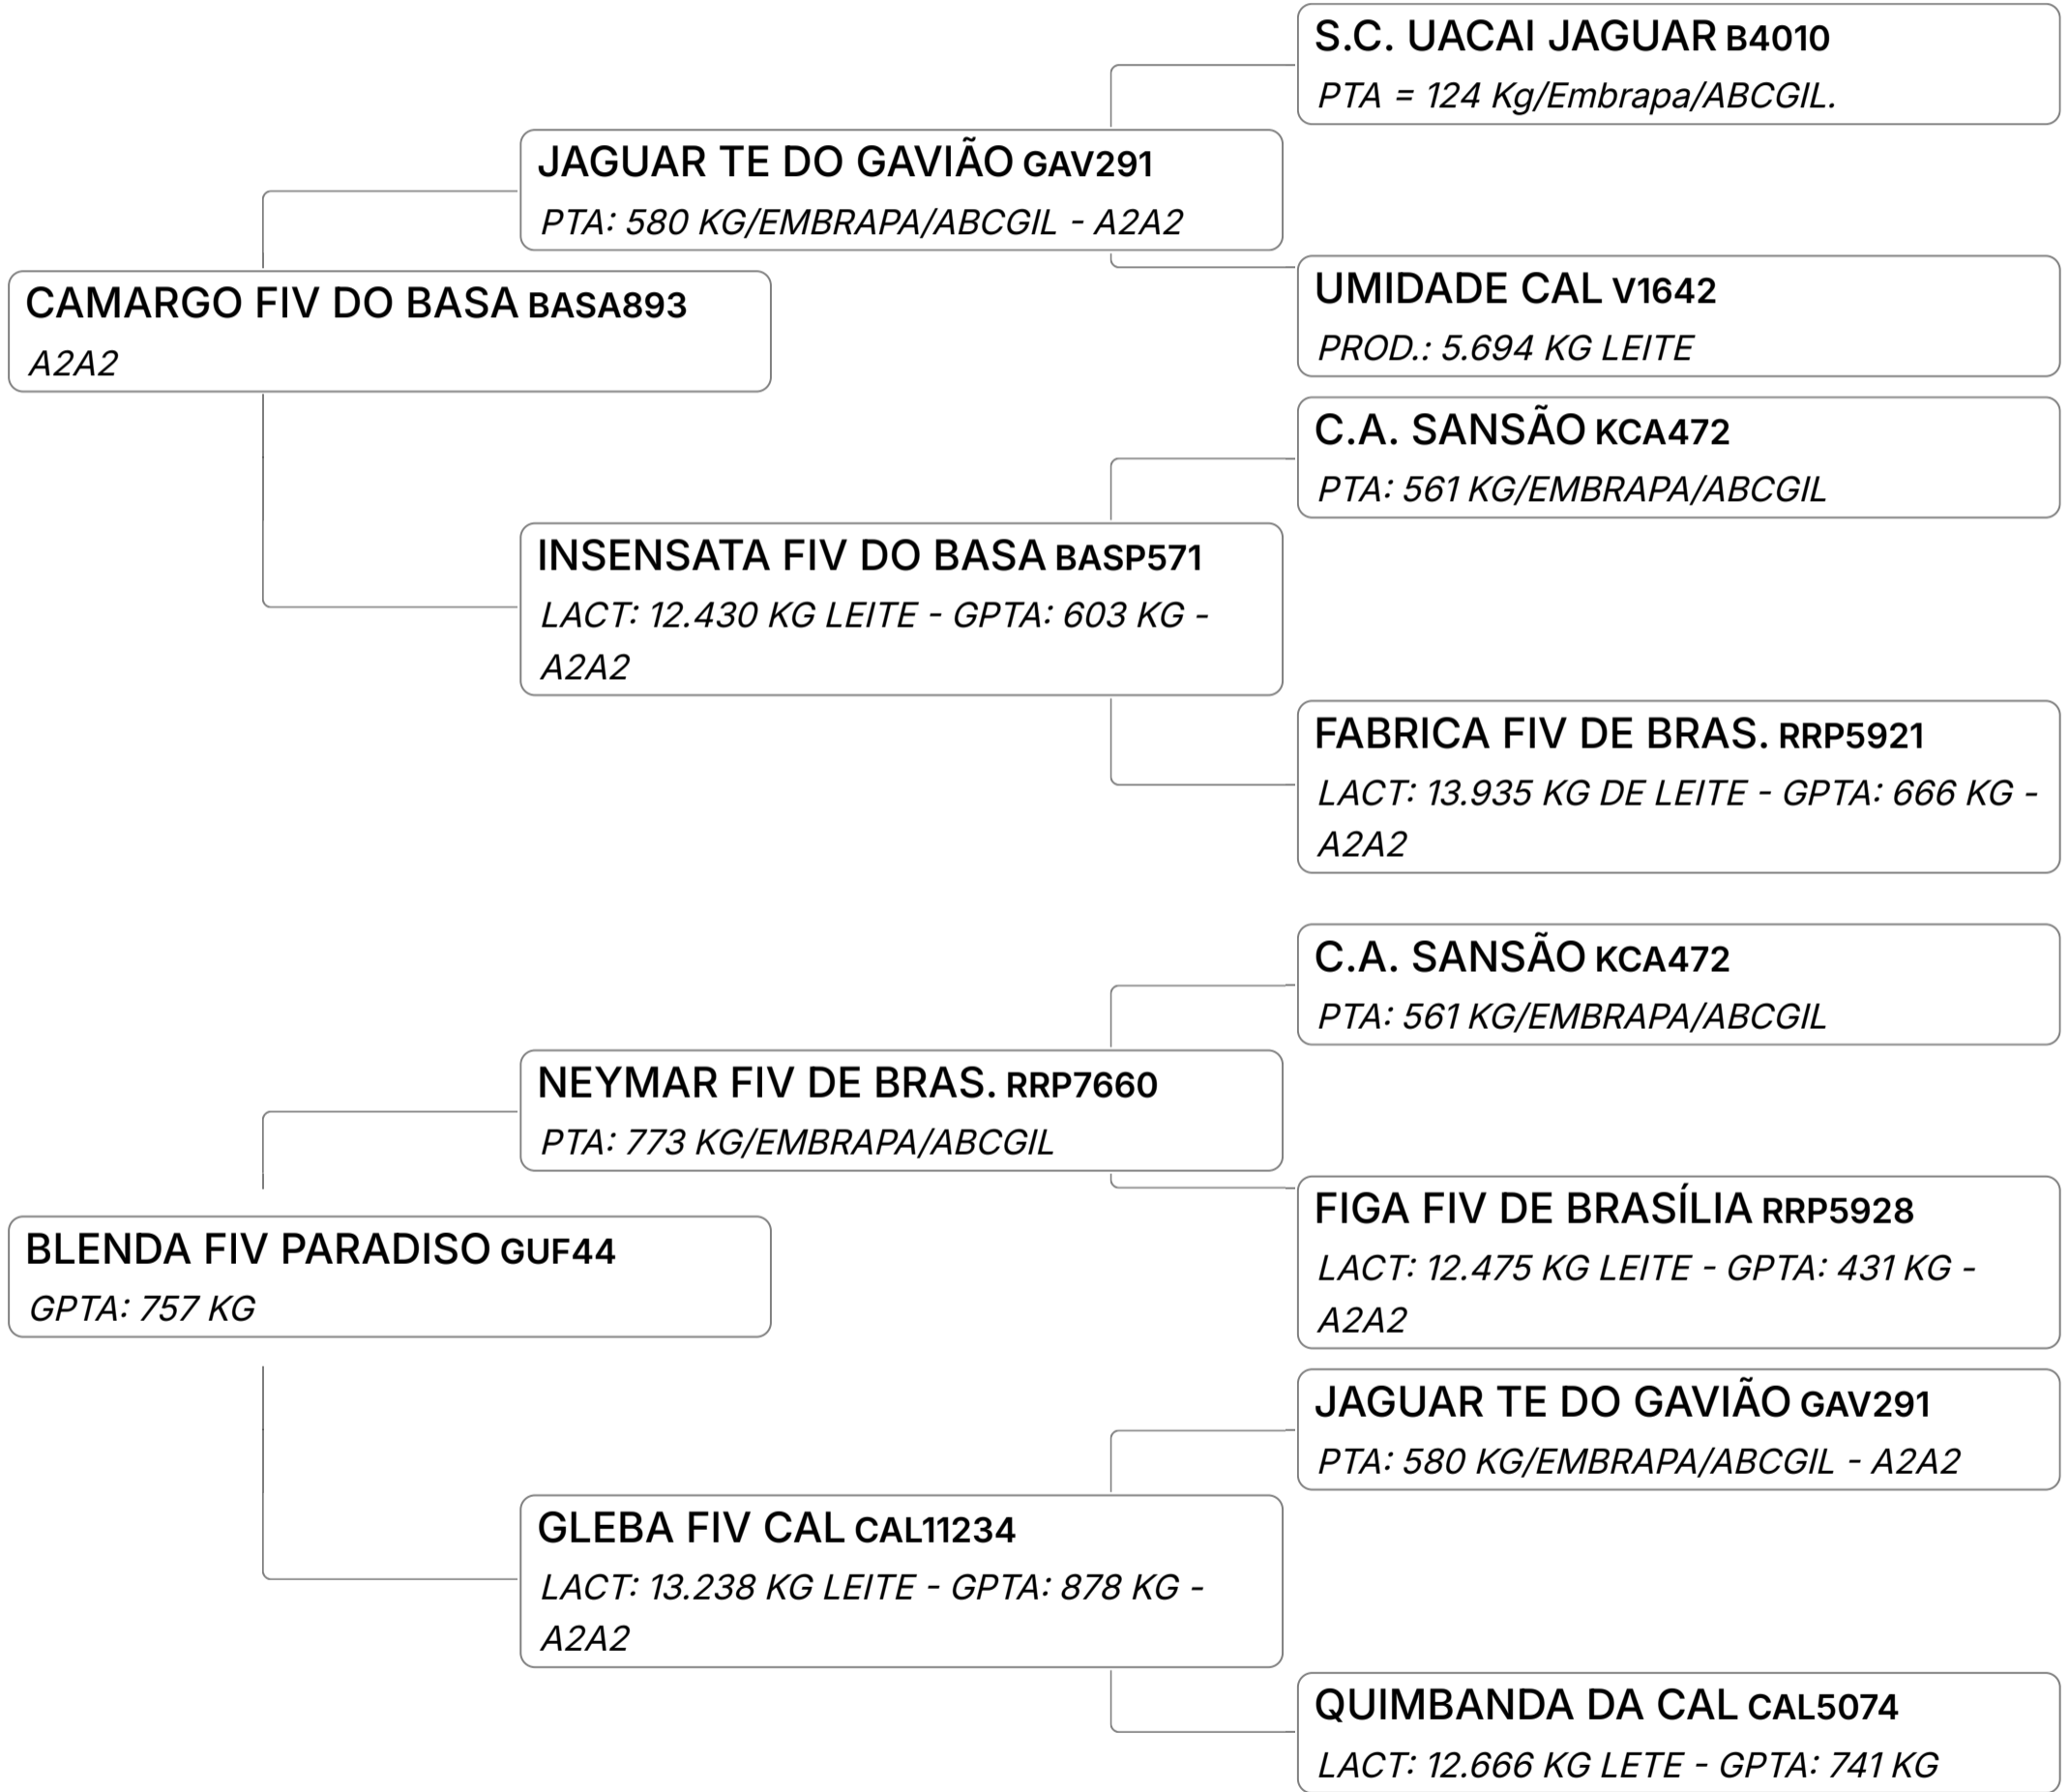

B-CASEINA
A2A2

1º LEILÃO GIR LEITEIRO FAZENDA PARADISO

Lote
14

CIDA FIV PARADISO (GUF140)

Individual **Animal** | GIR LEITEIRO | FÊMEA Nasc: 09/09/2023 | 31 meses Vendedor **FAZENDA PARADISO**

Q Prenha do Embrião (GALATES FIV AGROGIR x AUDACIA FIV AGRO IDEAL (Gengis Khan X Helga FIV Tol - 13.068 Kg de Leite - GPTA: 808 Kg TOP 4,46%- A2A2)), sexado de fêmea, previsão de parto para 04/09/26.

GPTA : 337
KG - TOP 69,0%

B-CASEINA
A2A2

1º LEILÃO GIR LEITEIRO FAZENDA PARADISO

Lote
15

QUELINDA FIV DA MVVM (MVVM339)

Individual **Animal** | GIR LEITEIRO | FÊMEA Nasc: 27/03/2024 | 25 meses Vendedor **FAZENDA PARADISO**