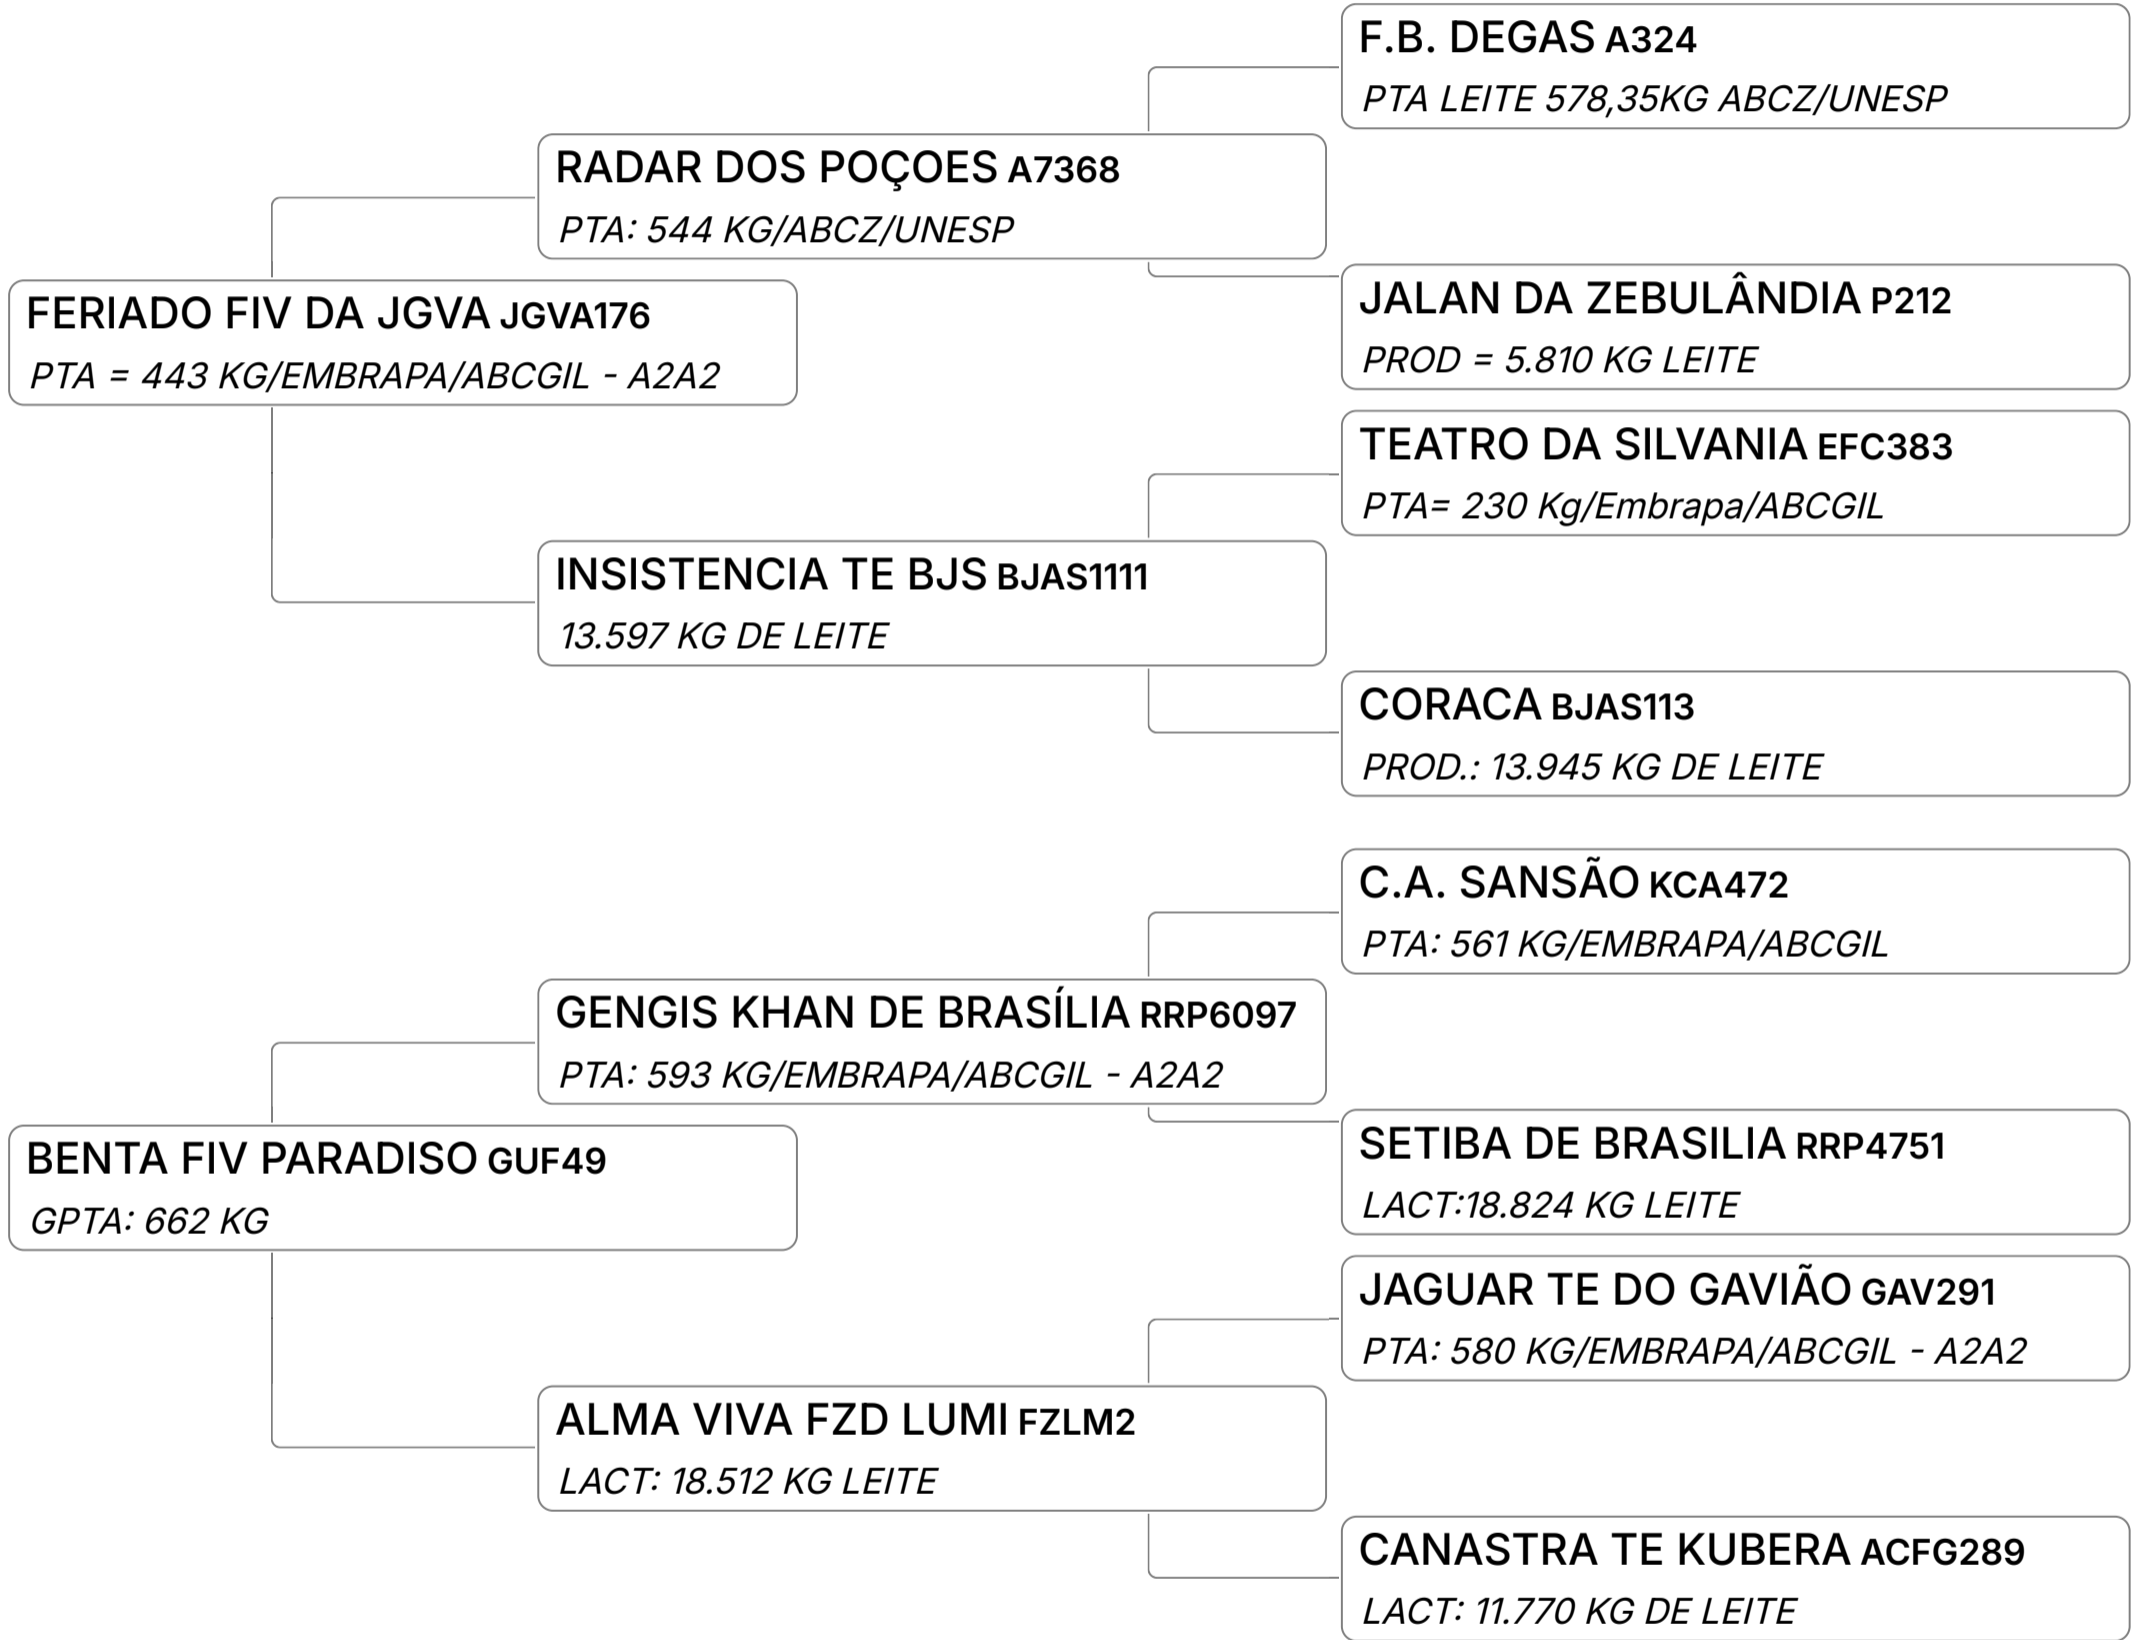

1º LEILÃO GIR LEITEIRO FAZENDA PARADISO

Lote
26

ELISE FIV PARADISO (GUF203)

Individual **Animal** | GIR LEITEIRO | FÊMEA Nasc: 10/01/2025 | 15 meses Vendedor **FAZENDA PARADISO**

GPTA : 676
KG - TOP 11,2%

B-CASEINA
A2A2

1º LEILÃO GIR LEITEIRO FAZENDA PARADISO

Lote
27

ESTELA FIV PARADISO (GUF196)

Individual **Animal** | GIR LEITEIRO | FÊMEA Nasc: 08/01/2025 | 15 meses Vendedor **FAZENDA PARADISO**

GPTA : 466
KG - TOP 45,2%

B-CASEINA
A2A2

1º LEILÃO GIR LEITEIRO FAZENDA PARADISO

Lote
28

EVITA FIV PARADISO (GUF217)

Individual **Animal** | GIR LEITEIRO | FÊMEA Nasc: 13/07/2025 | 9 meses Vendedor **FAZENDA PARADISO**

1º LEILÃO GIR LEITEIRO FAZENDA PARADISO