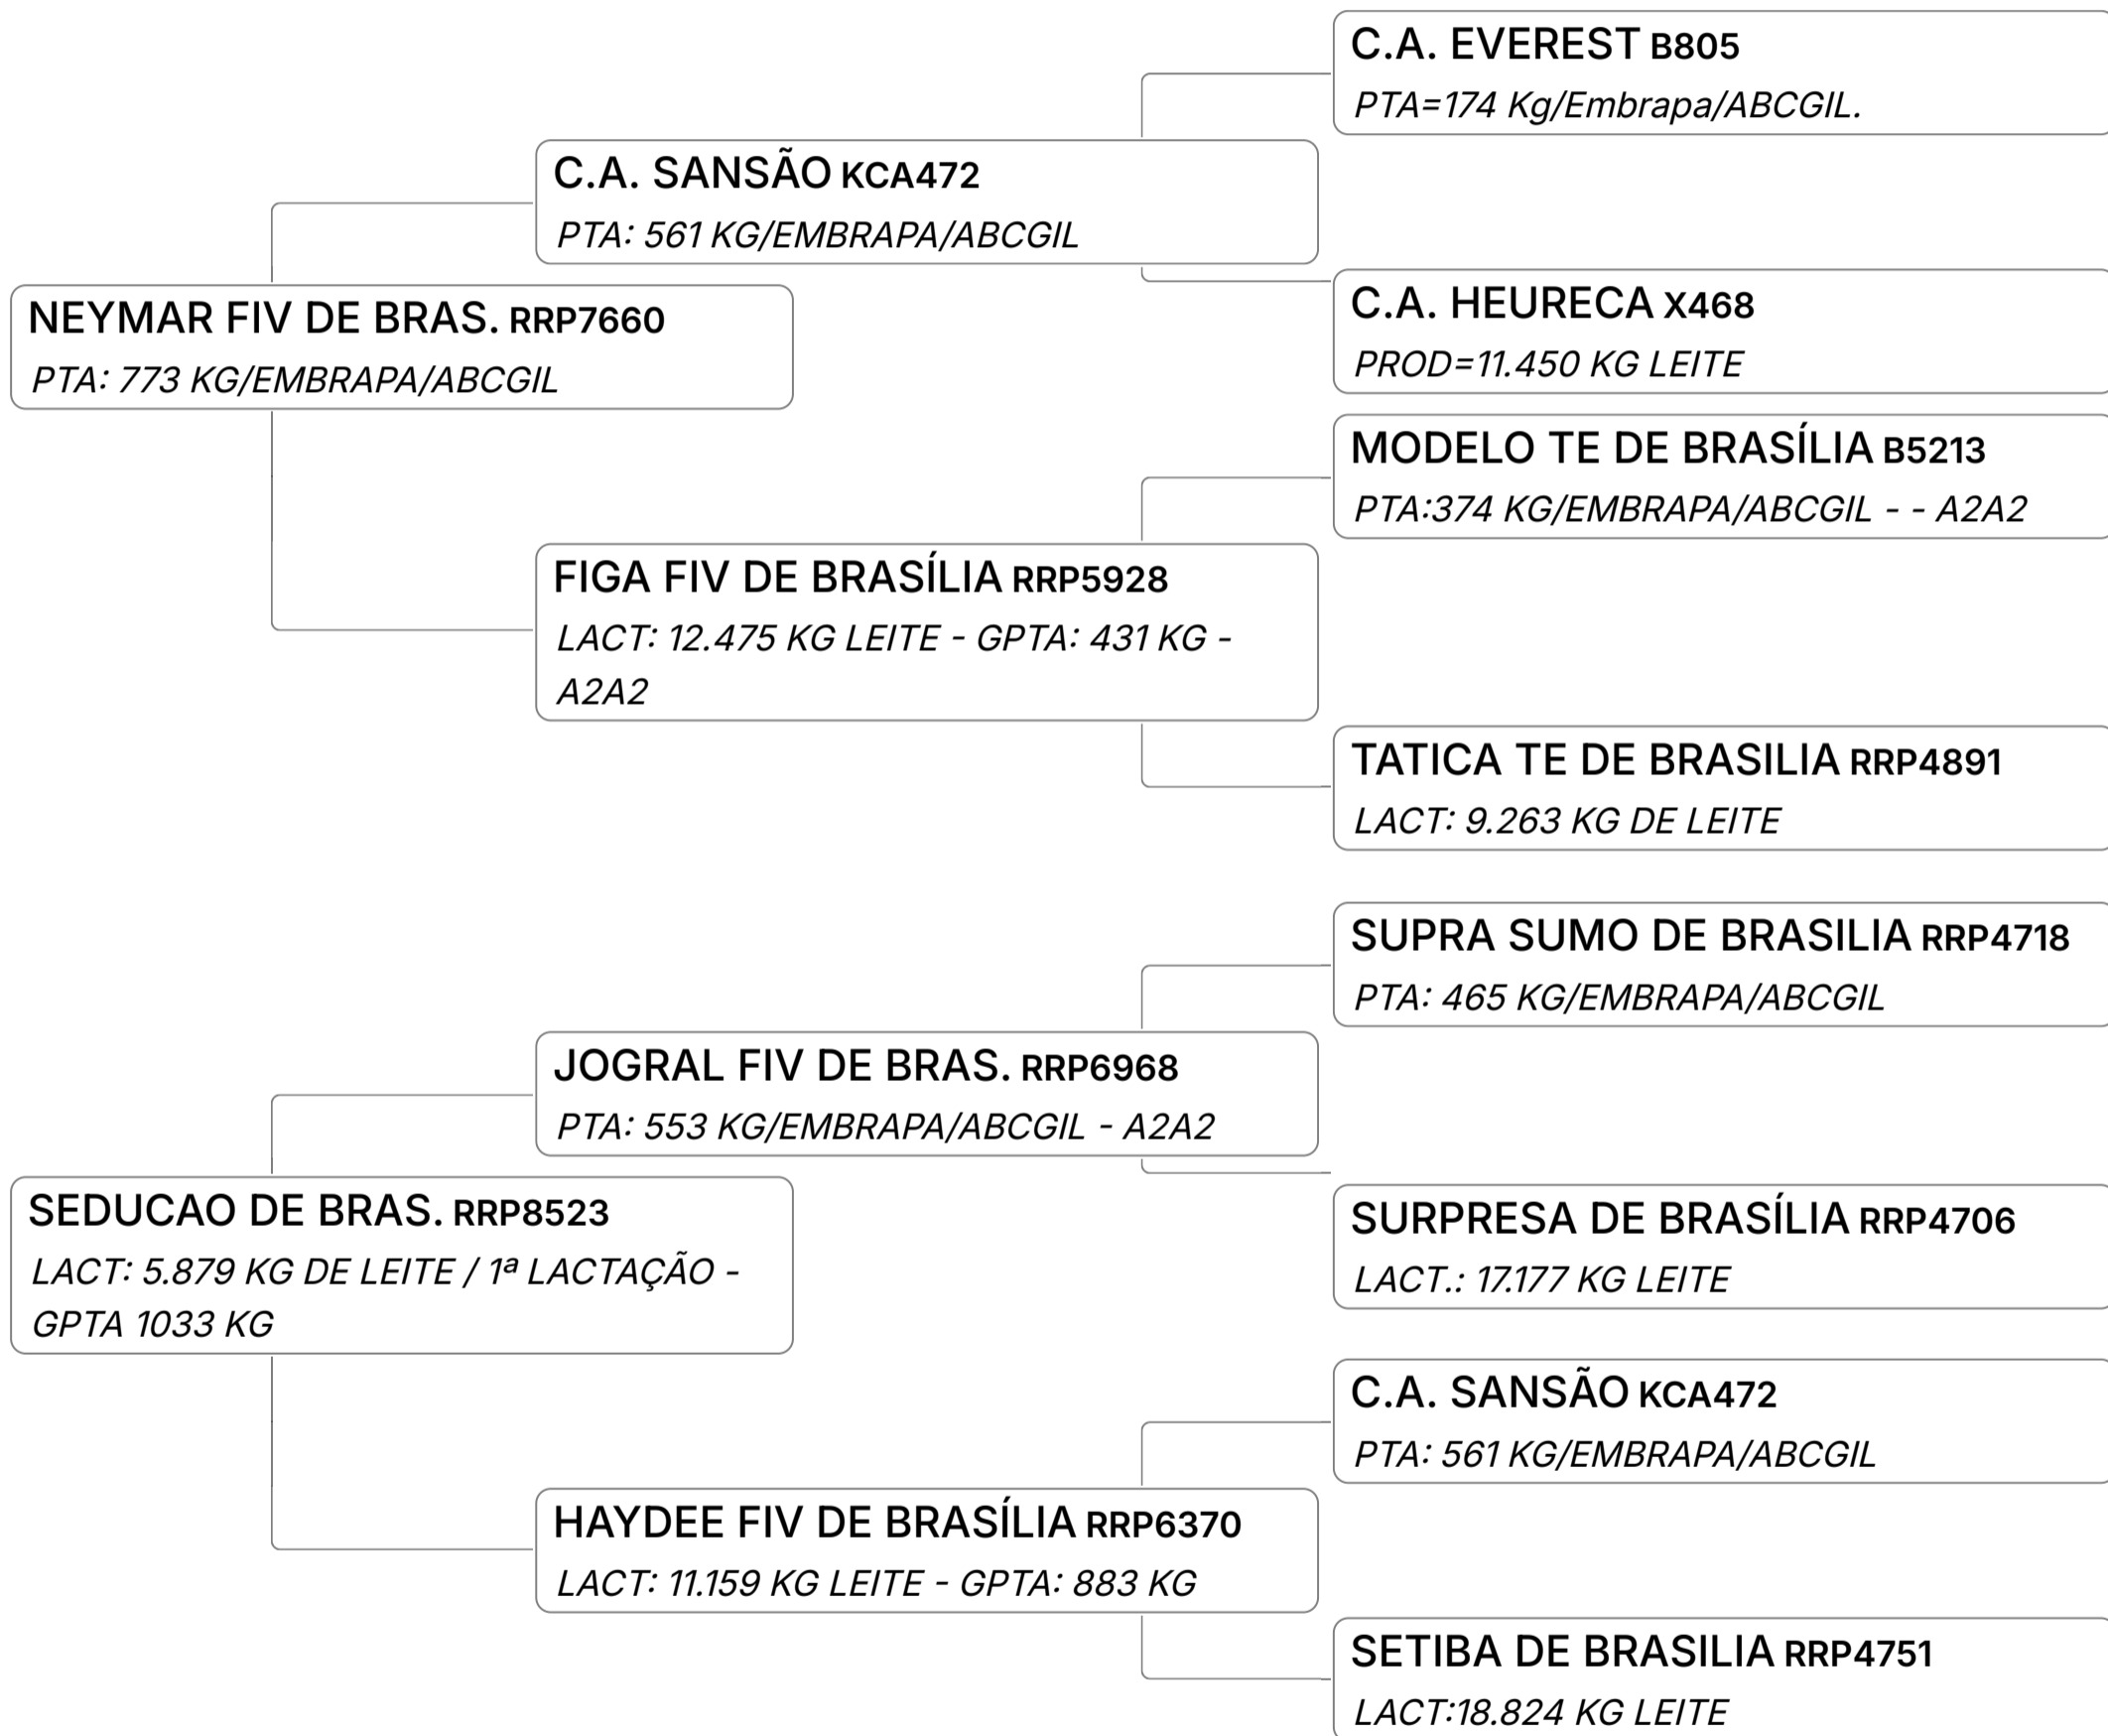

Q Prenha do Touro 3/4 6363-BZ, sexado de macho, previsão de parto para 17/05/26.

GPTA : 516
KG - TOP 35,2%

B-CASEINA
A2A2

1º LEILÃO GIR LEITEIRO FAZENDA PARADISO

Lote
11

BRUNNAH FIV PARADISO (GUF48)

Individual Animal | GIR LEITEIRO | FÊMEA Nasc: 21/03/2022 | 49 meses Vendedor FAZENDA PARADISO