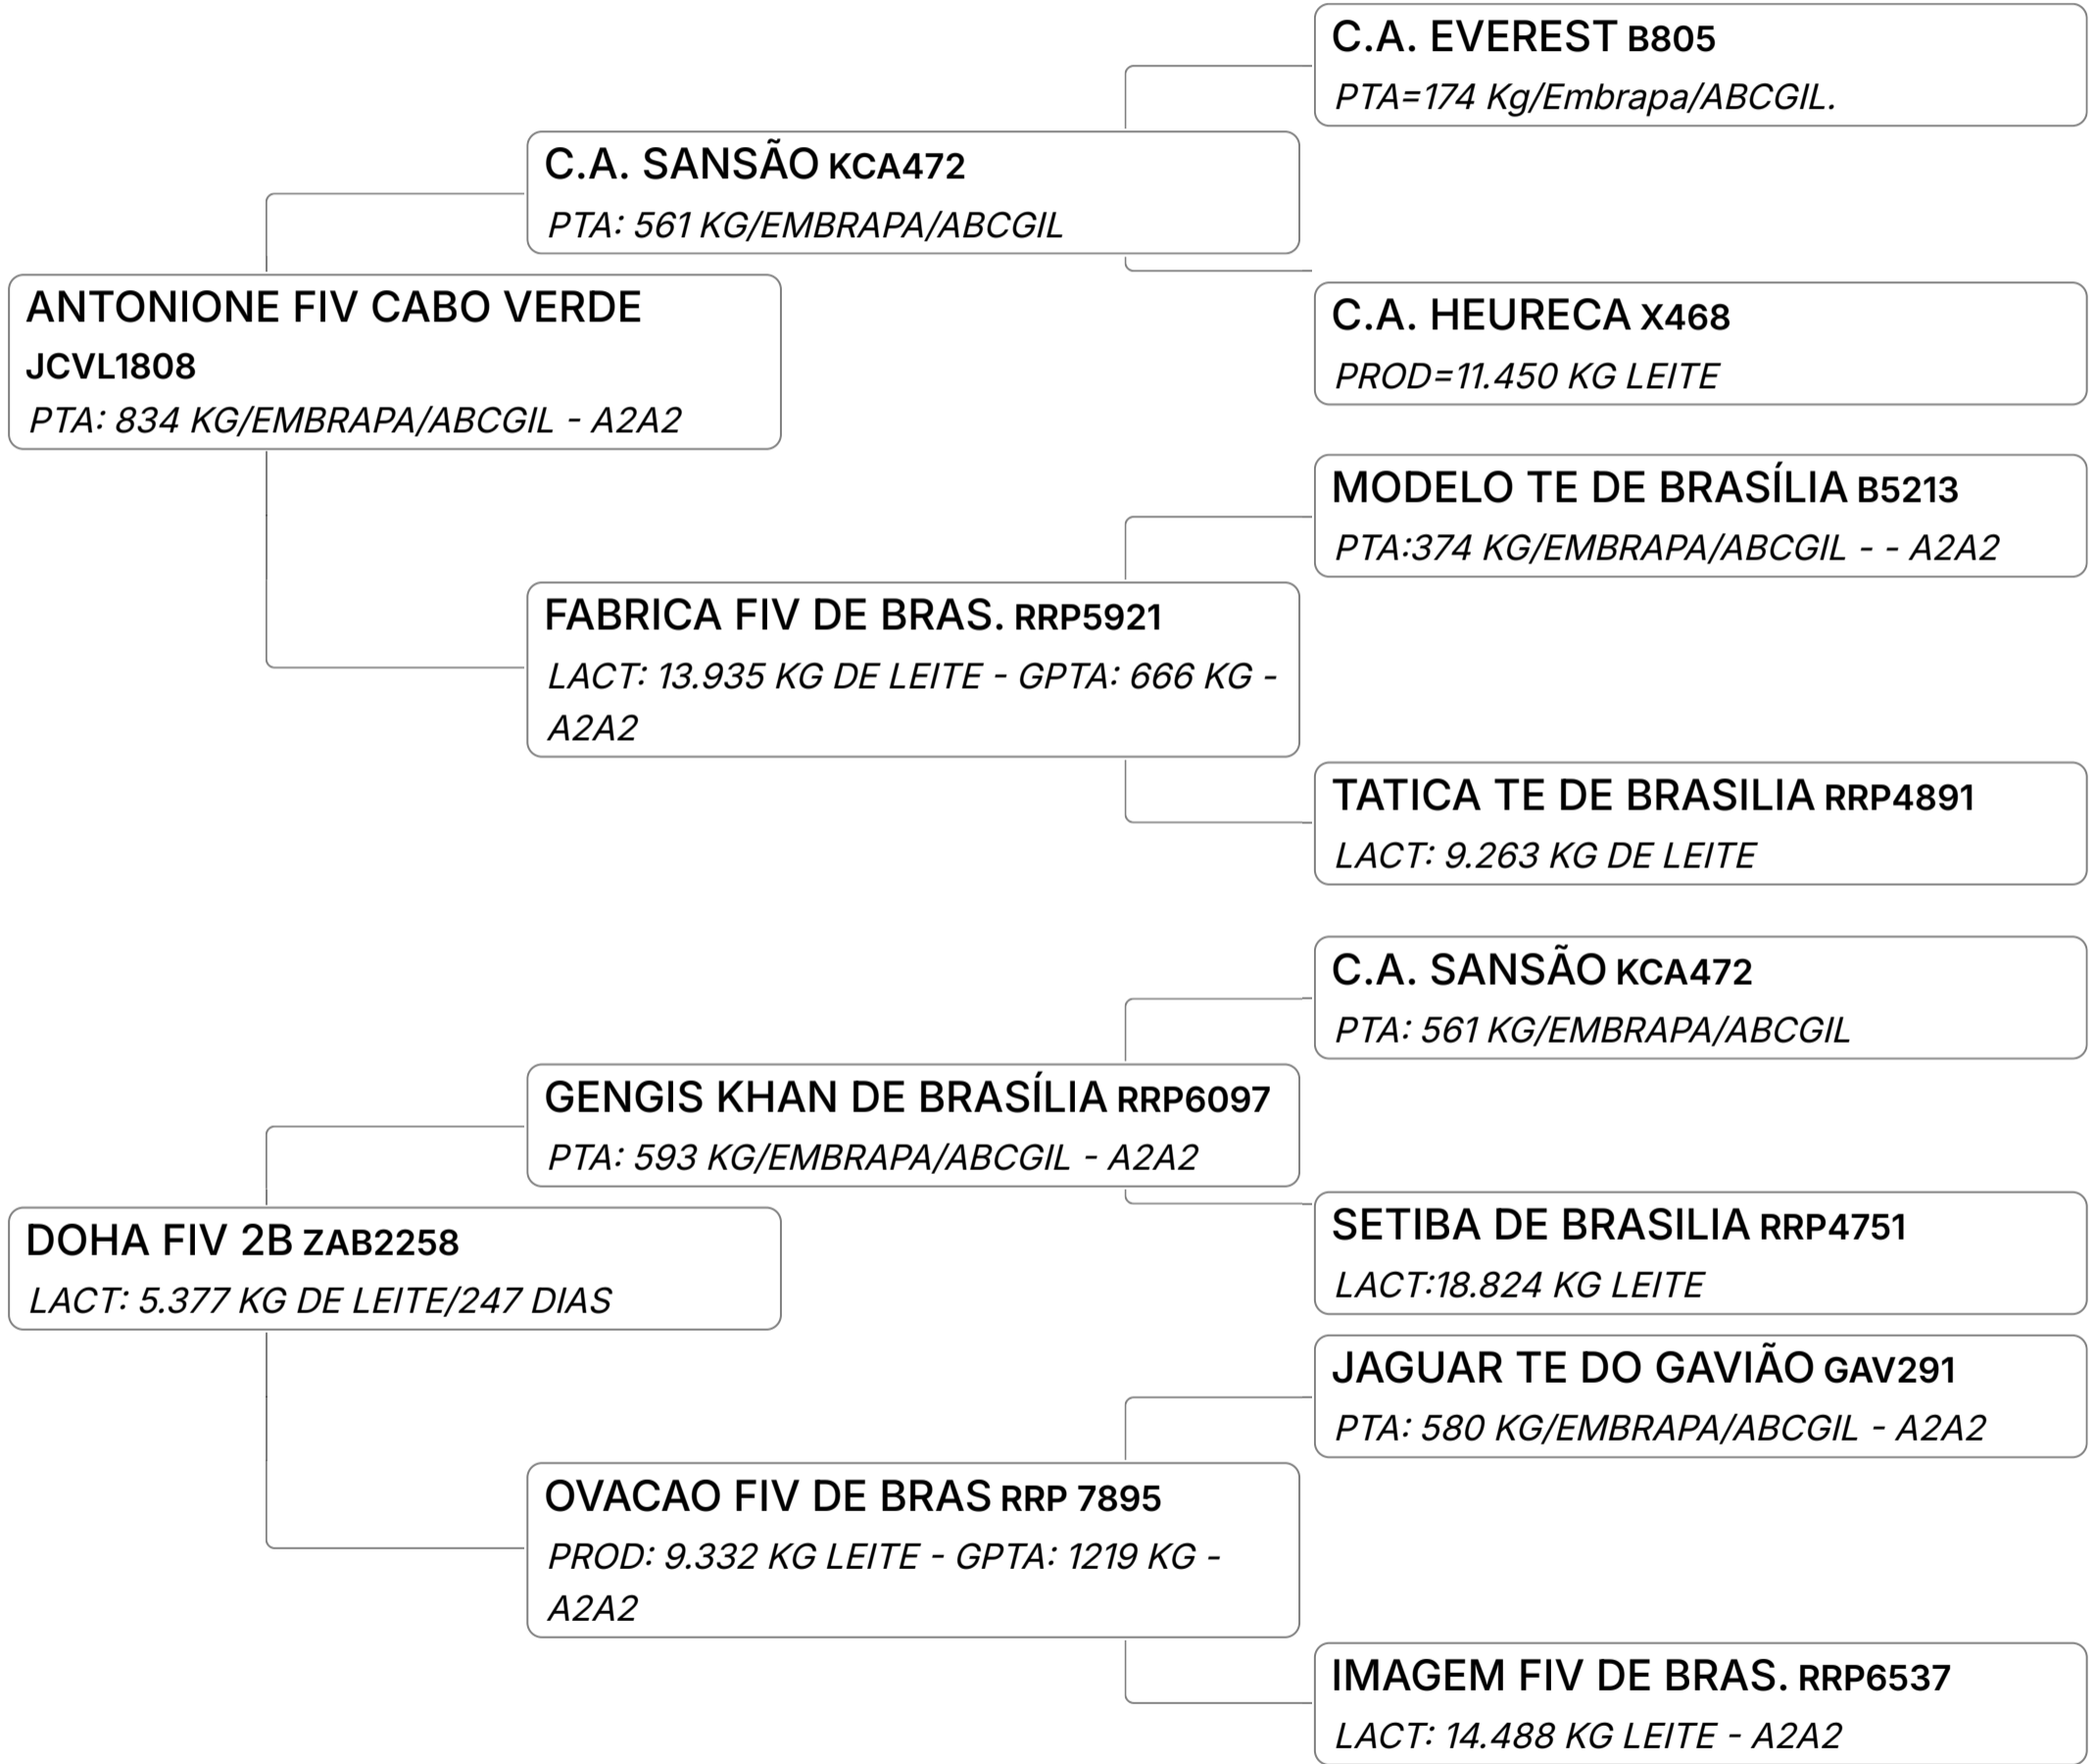

Individual **Animal** | GIR LEITEIRO | FÊMEA Nasc: 19/09/2024 | 19 meses Vendedor **FAZENDA PARADISO**

1º LEILÃO GIR LEITEIRO FAZENDA PARADISO

Lote
24

EVAH FIV PARADISO (GUF231)

Individual **Animal** | GIR LEITEIRO | FÊMEA Nasc: 07/04/2025 | 12 meses Vendedor **FAZENDA PARADISO**

1º LEILÃO GIR LEITEIRO FAZENDA PARADISO

Lote
25

EMMY PARADISO (GUF200)

Individual **Animal** | GIR LEITEIRO | FÊMEA Nasc: 07/03/2025 | 13 meses Vendedor **FAZENDA PARADISO**

GPTA : 724
KG - TOP 7,0%

B-CASEINA
A2A2

1º LEILÃO GIR LEITEIRO FAZENDA PARADISO

Lote
26

ELISE FIV PARADISO (GUF203)

Individual **Animal** | GIR LEITEIRO | FÊMEA Nasc: 10/01/2025 | 15 meses Vendedor **FAZENDA PARADISO**

GPTA : 676
KG - TOP 11,2%