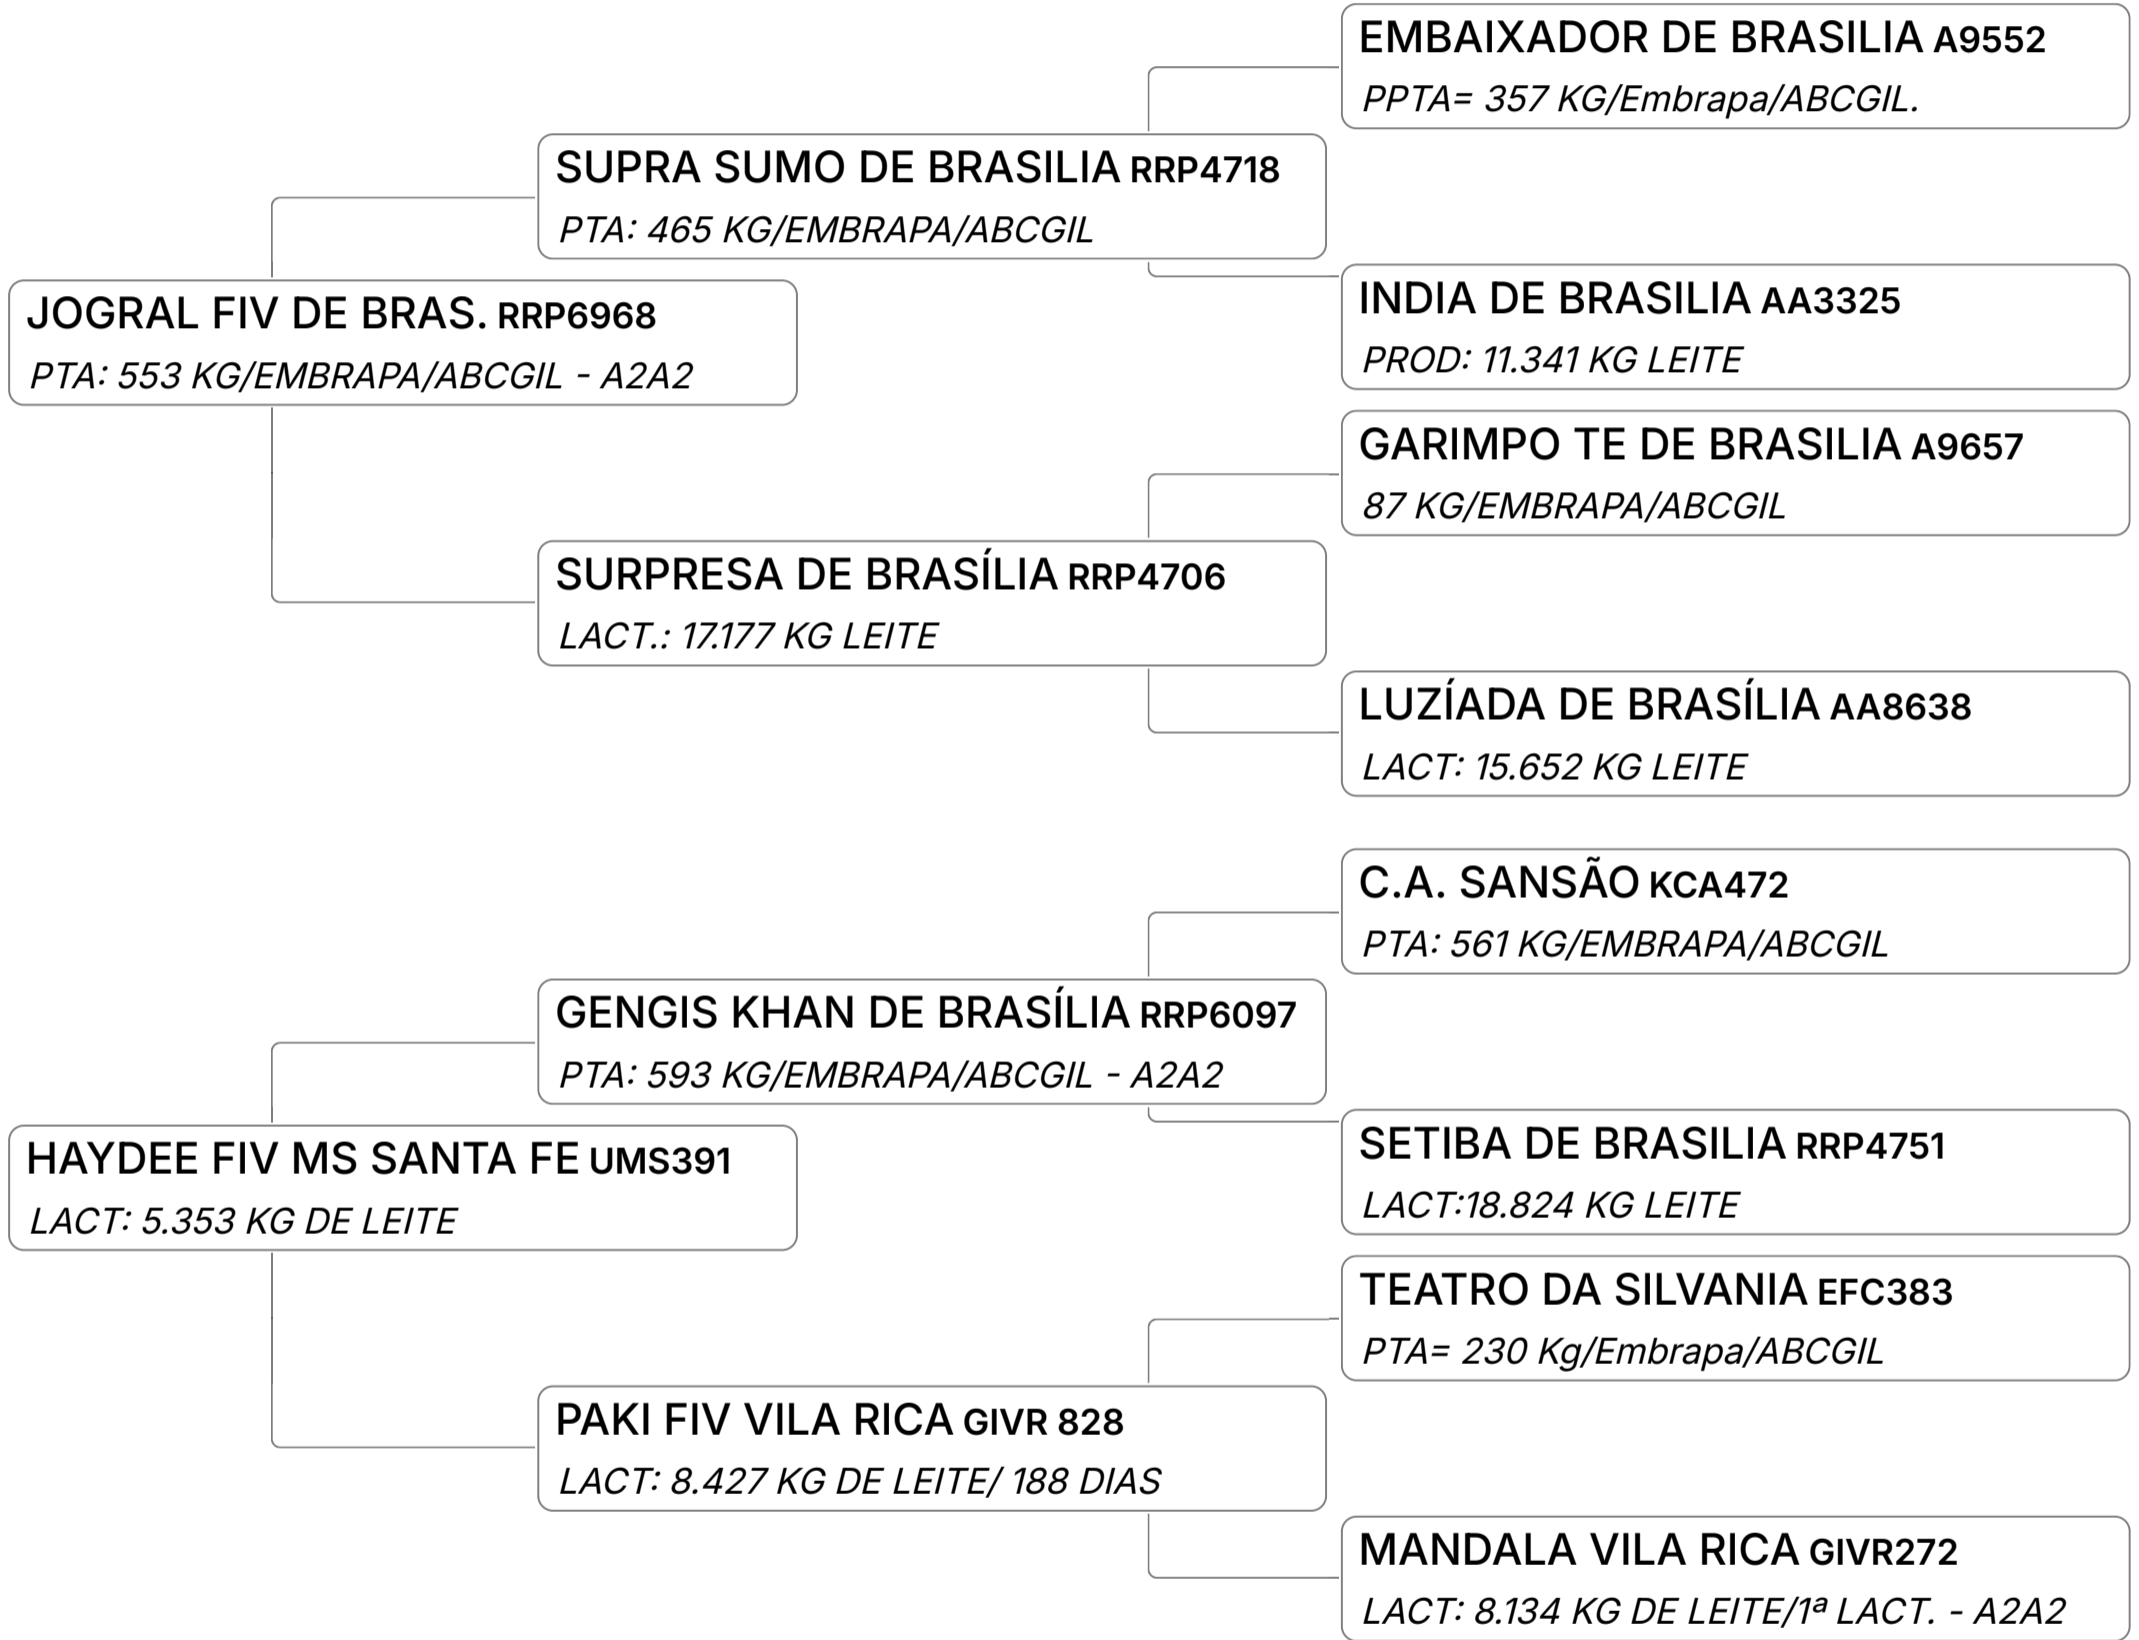

B-CASEINA
A2A2

1º LEILÃO GIR LEITEIRO FAZENDA PARADISO

Lote
14

CIDA FIV PARADISO (GUF140)

Individual **Animal** | GIR LEITEIRO | FÊMEA Nasc: 09/09/2023 | 31 meses Vendedor **FAZENDA PARADISO**

Q Prenha do Embrião (GALATES FIV AGROGIR x AUDACIA FIV AGRO IDEAL (Gengis Khan X Helga FIV Tol - 13.068 Kg de Leite - GPTA: 808 Kg TOP 4,46%- A2A2)), sexado de fêmea, previsão de parto para 04/09/26.