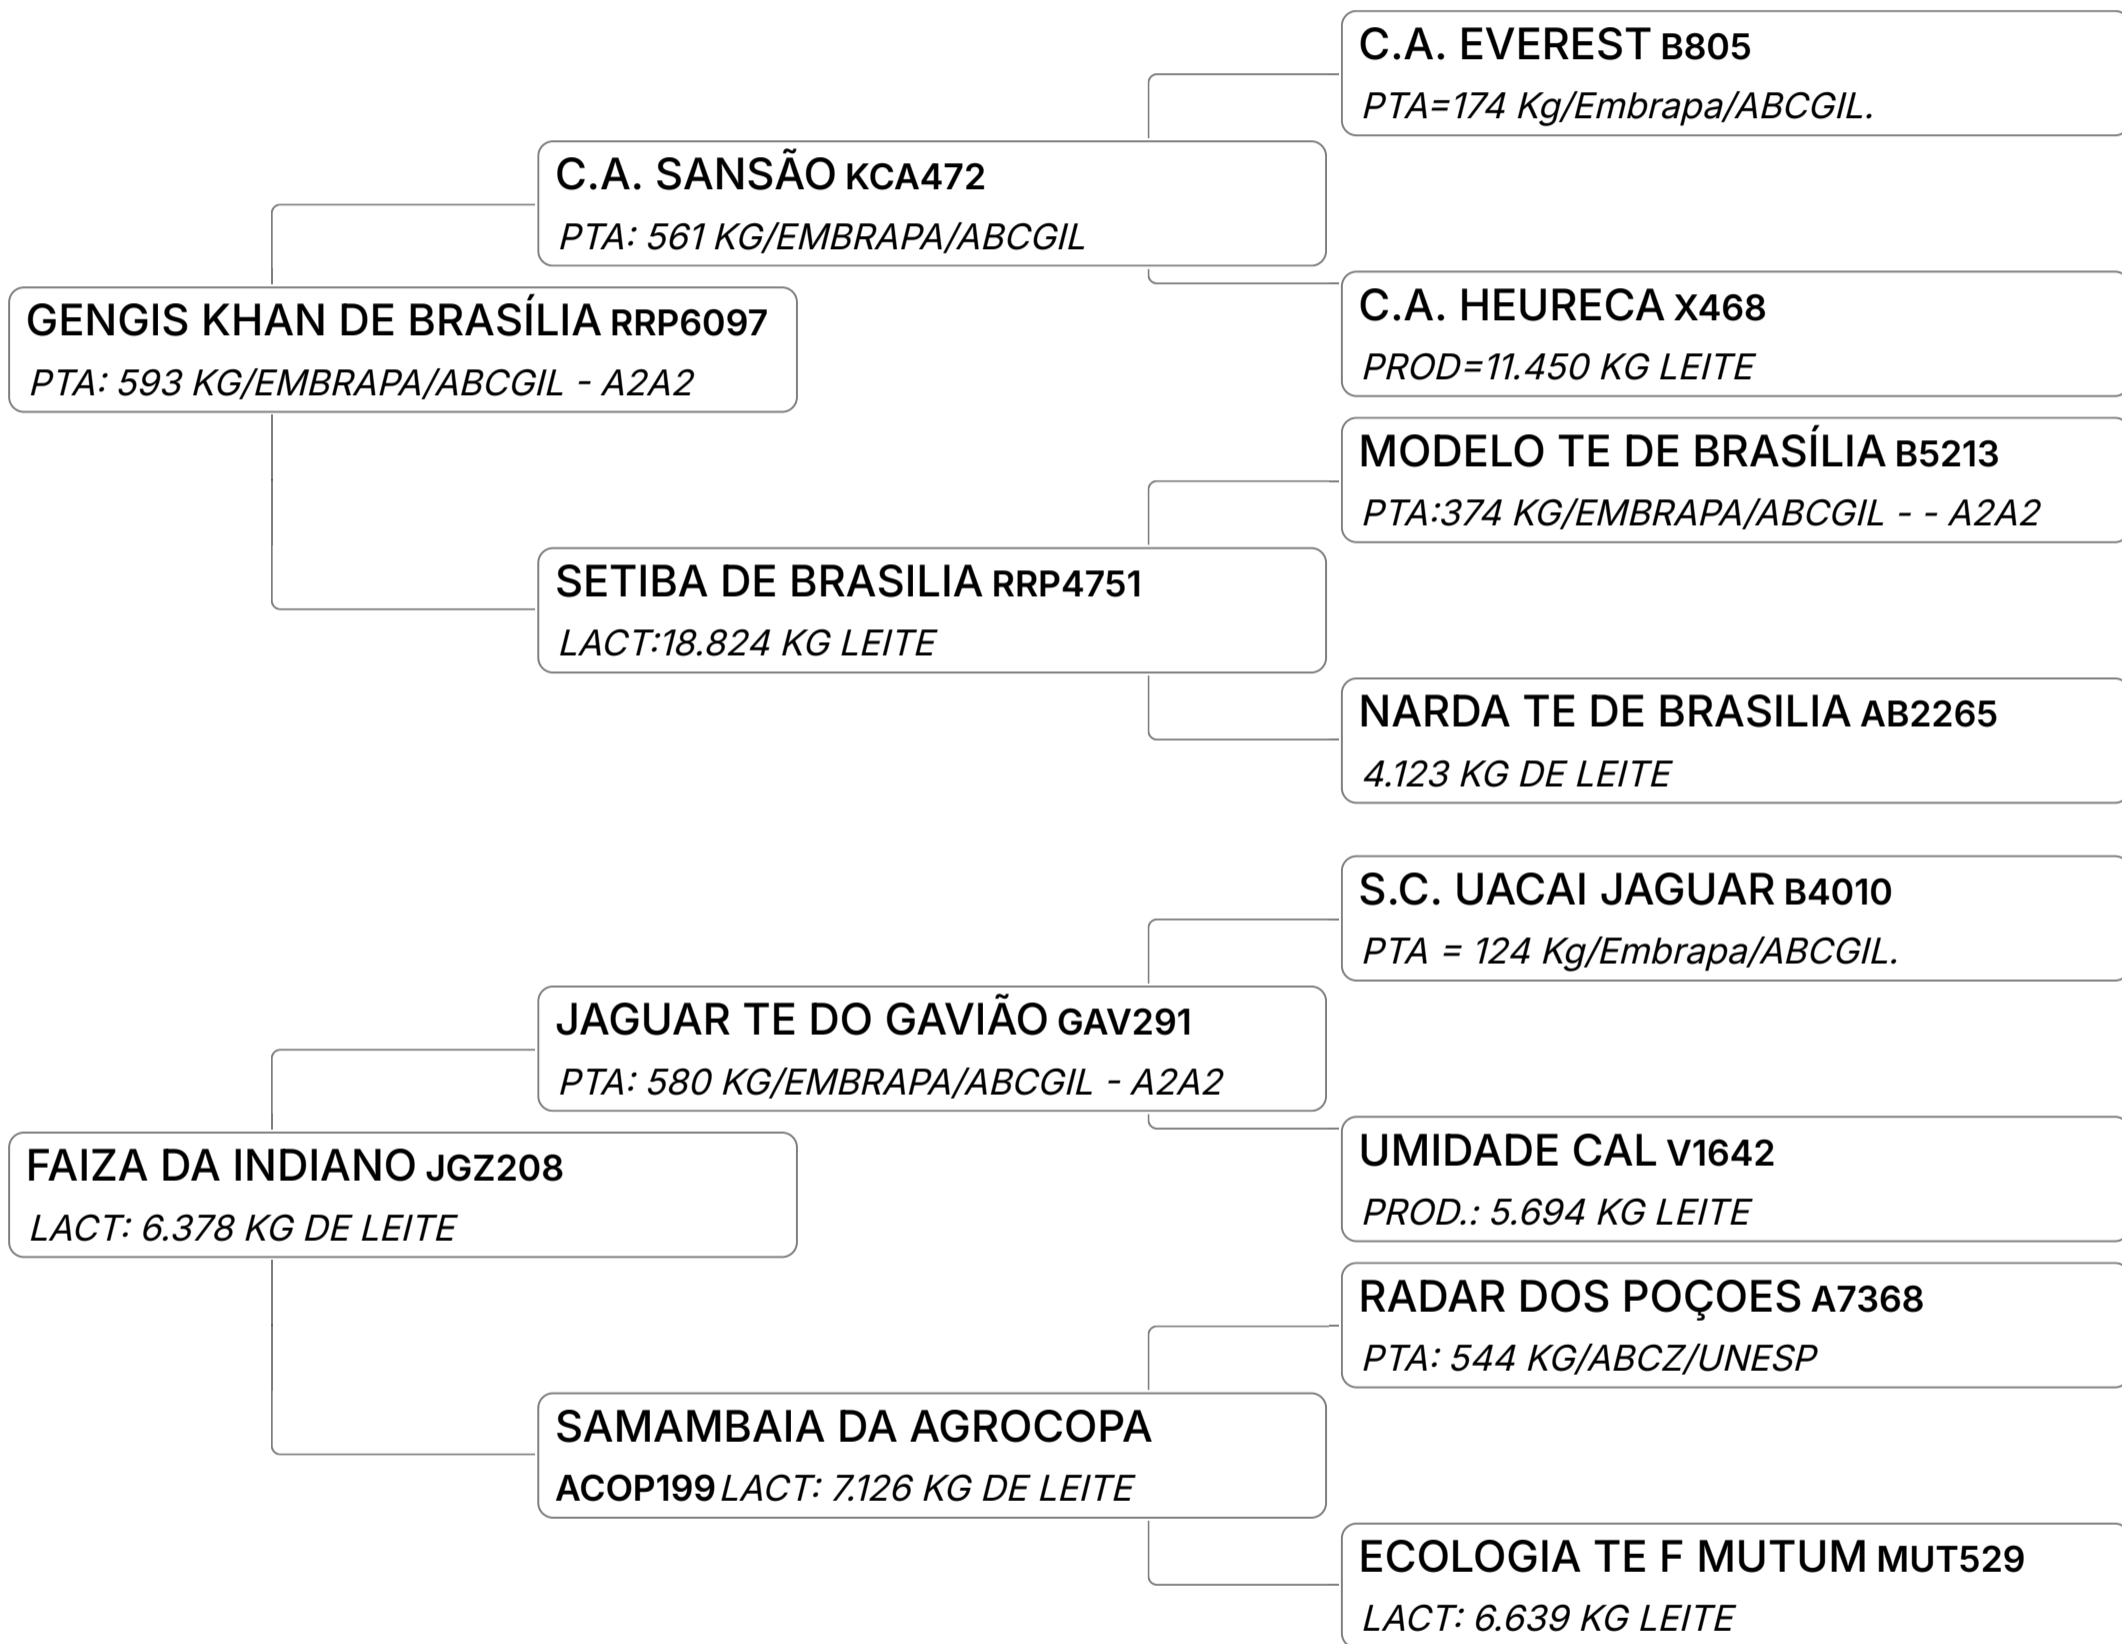

Lote
20

DUNYA FIV PARADISO (GUF177)

Individual **Animal** | GIR LEITEIRO | FÊMEA Nasc: 10/01/2024 | 27 meses Vendedor **FAZENDA PARADISO**

1º LEILÃO GIR LEITEIRO FAZENDA PARADISO

Lote
21

DARLEEN FIV PARADISO (GUF201)