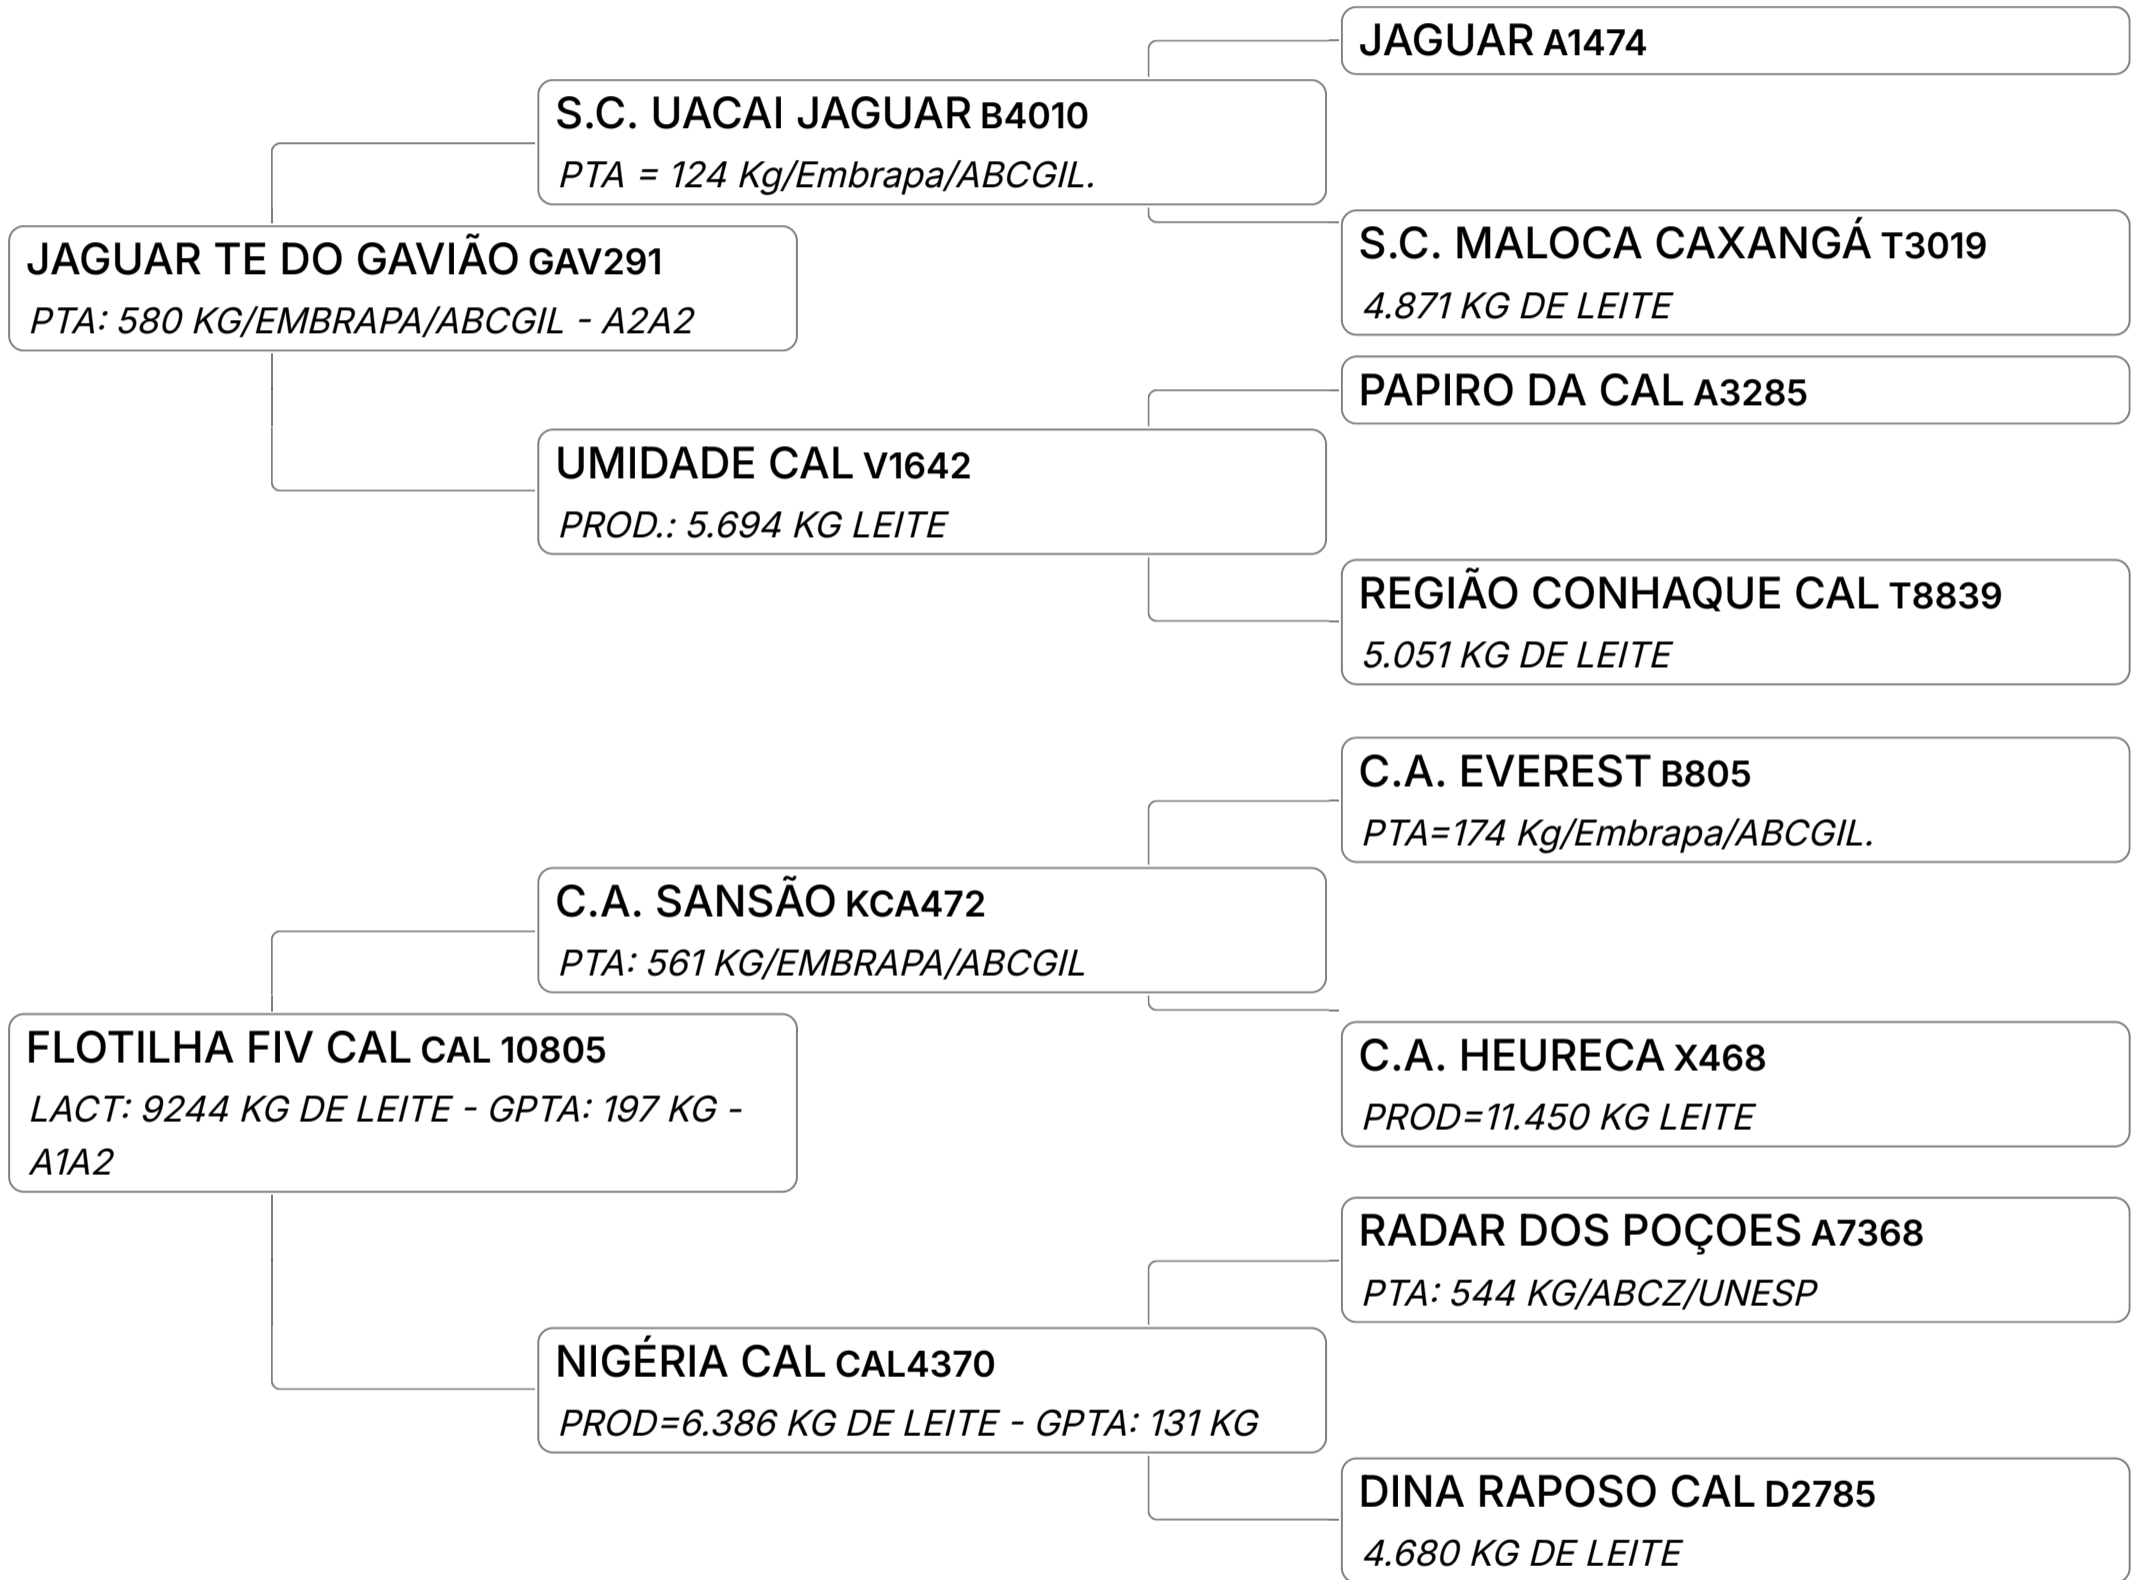

ESTHER PARADISO (GUF207)

Individual **Animal** | GIR LEITEIRO | FÊMEA Nasc: 31/05/2025 | 11 meses Vendedor **FAZENDA PARADISO**

GPTA : 1104
KG - TOP 0,1%

B-CASEINA
A2A2

1º LEILÃO GIR LEITEIRO FAZENDA PARADISO

BERTA FIV PARADISO (GUF56)

Individual **Animal** | GIR LEITEIRO | FÊMEA Nasc: 23/05/2022 | 47 meses Vendedor **FAZENDA PARADISO**

Q Prenha do Touro BRADDOCK FIV PARADISO, sexado de macho, previsão de parto para 25/05/26.