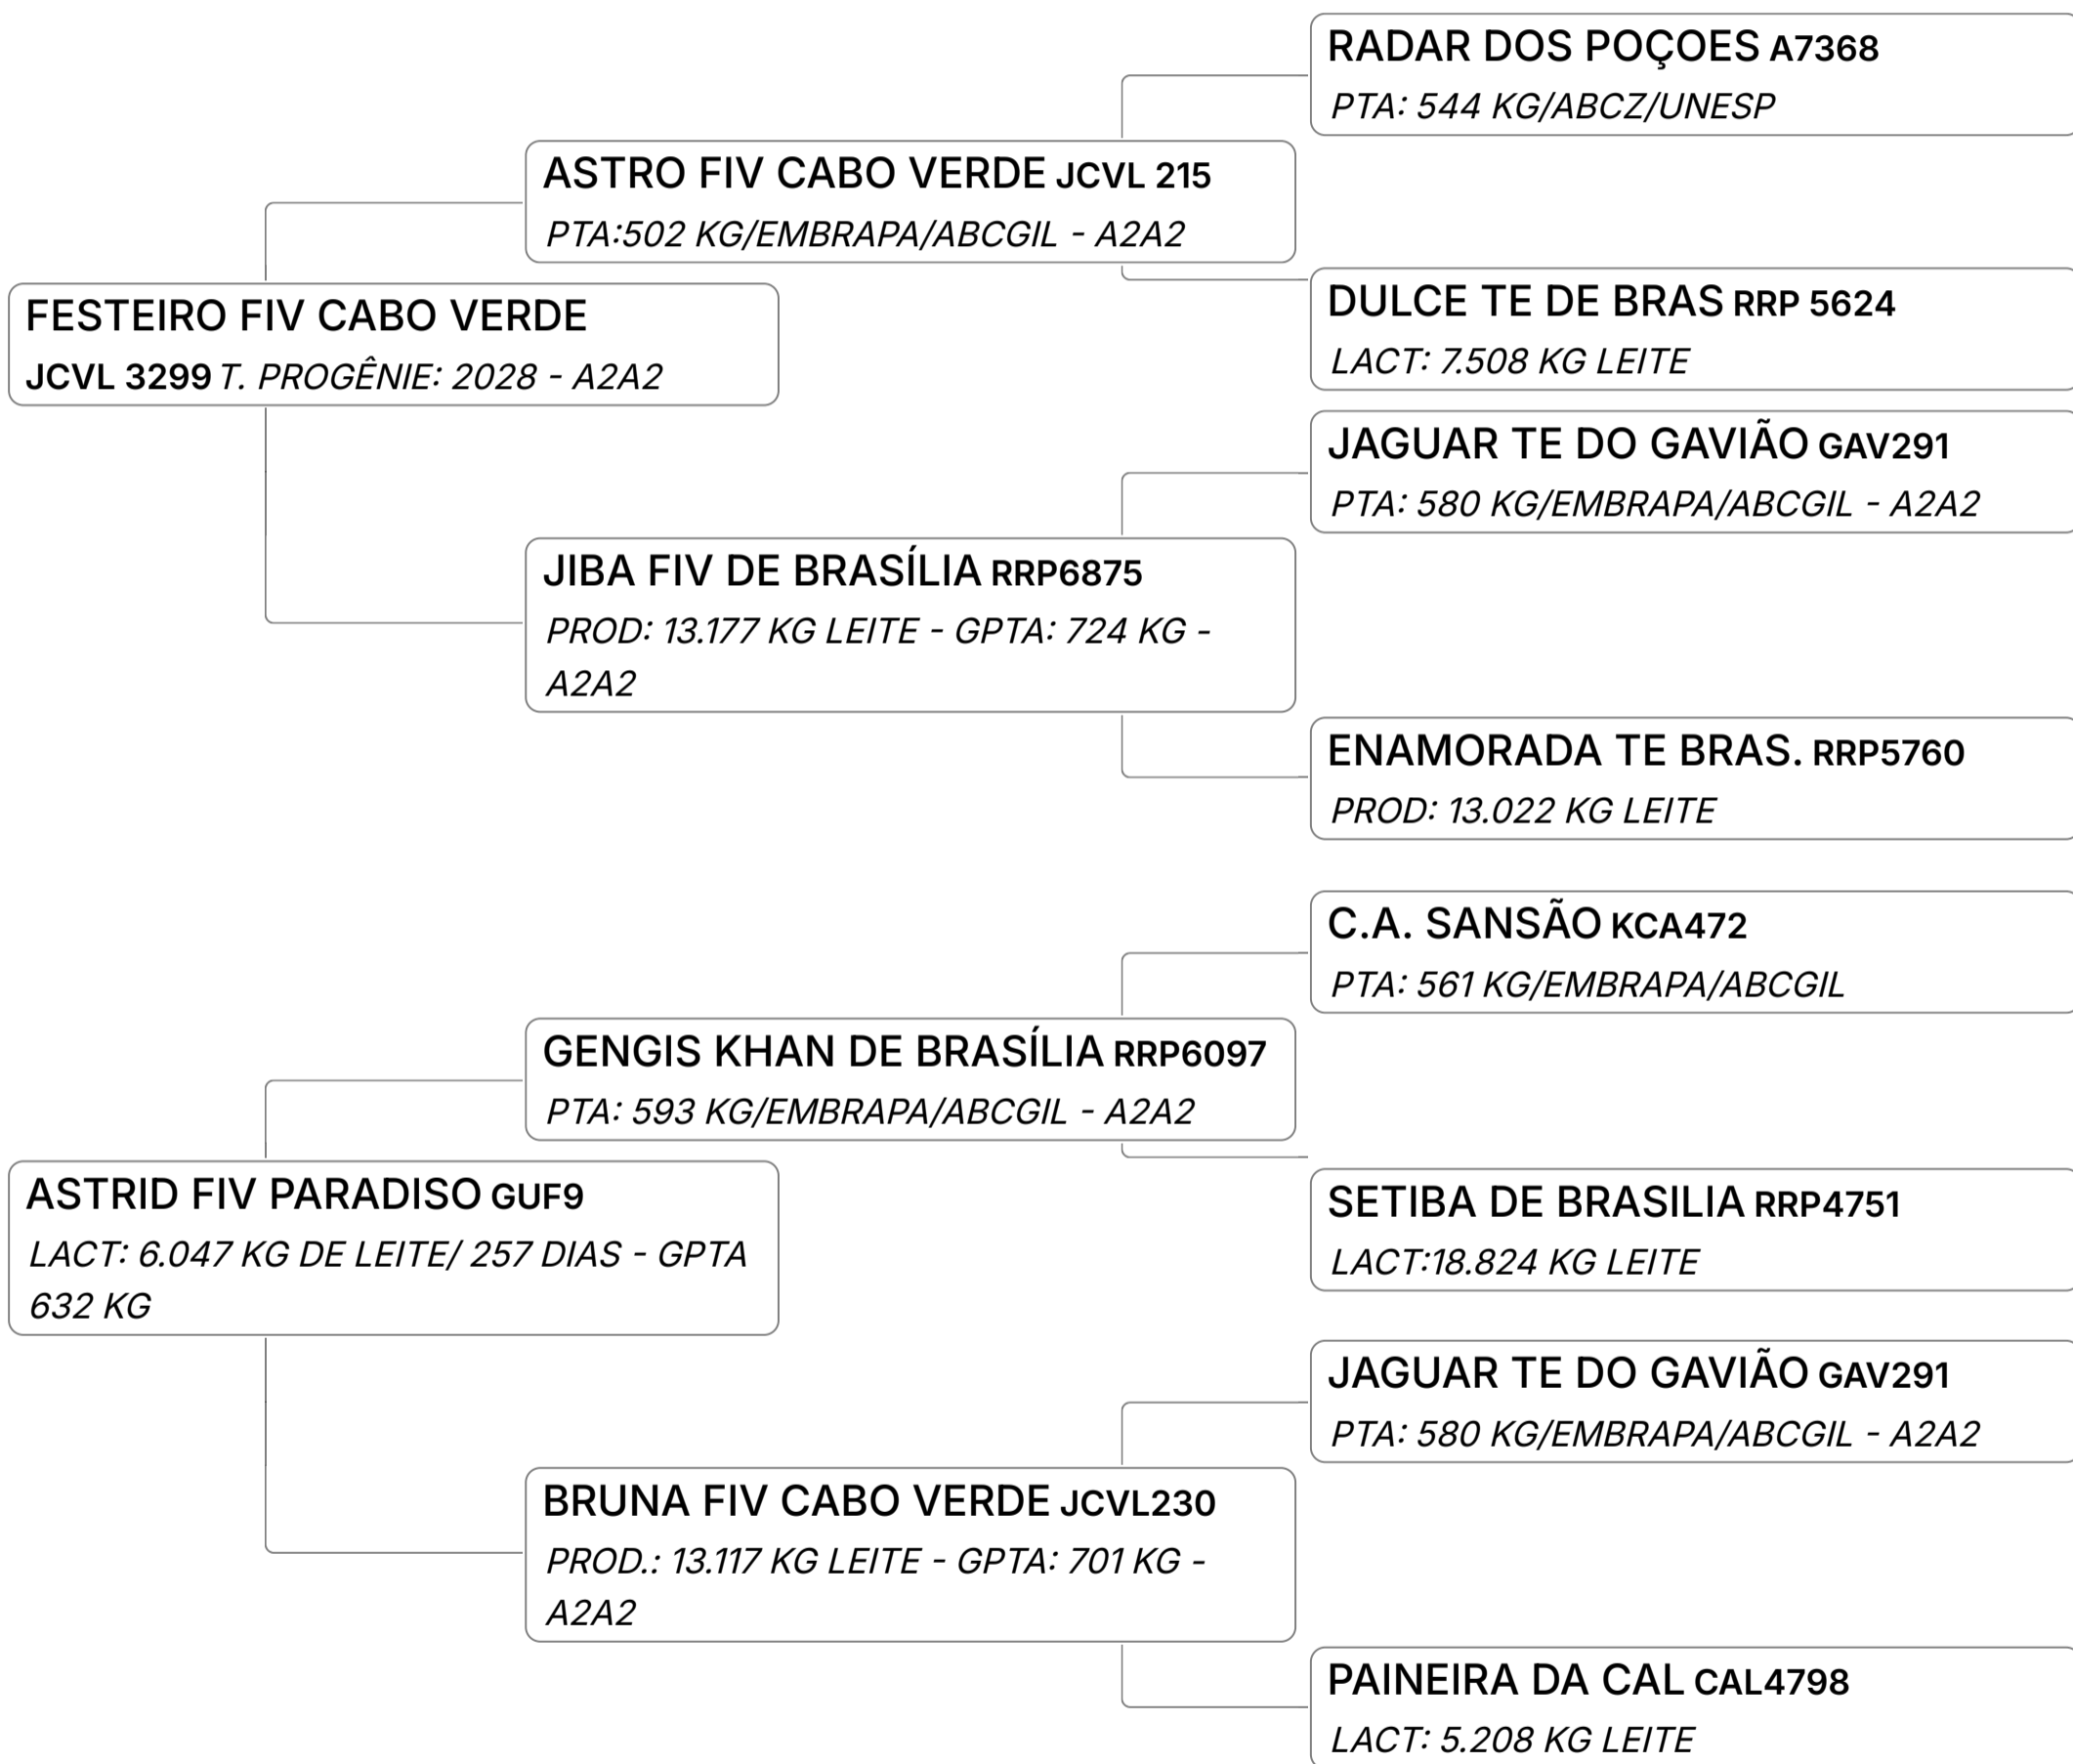

B-CASEINA
A2A2

1º LEILÃO GIR LEITEIRO FAZENDA PARADISO

Lote
27

ESTELA FIV PARADISO (GUF196)

Individual **Animal** | GIR LEITEIRO | FÊMEA Nasc: 08/01/2025 | 15 meses Vendedor **FAZENDA PARADISO**

GPTA : 466
KG - TOP 45,2%

B-CASEINA
A2A2

1º LEILÃO GIR LEITEIRO FAZENDA PARADISO

Lote
28

EVITA FIV PARADISO (GUF217)

Individual **Animal** | GIR LEITEIRO | FÊMEA Nasc: 13/07/2025 | 9 meses Vendedor **FAZENDA PARADISO**

1º LEILÃO GIR LEITEIRO FAZENDA PARADISO

Lote
30

ELISIA FIV PARADISO (GUF214)

Individual **Animal** | GIR LEITEIRO | FÊMEA Nasc: 20/02/2025 | 14 meses Vendedor **FAZENDA PARADISO**

1º LEILÃO GIR LEITEIRO FAZENDA PARADISO

Lote
31

DEVIANA FIV PARDISO (GUF190)