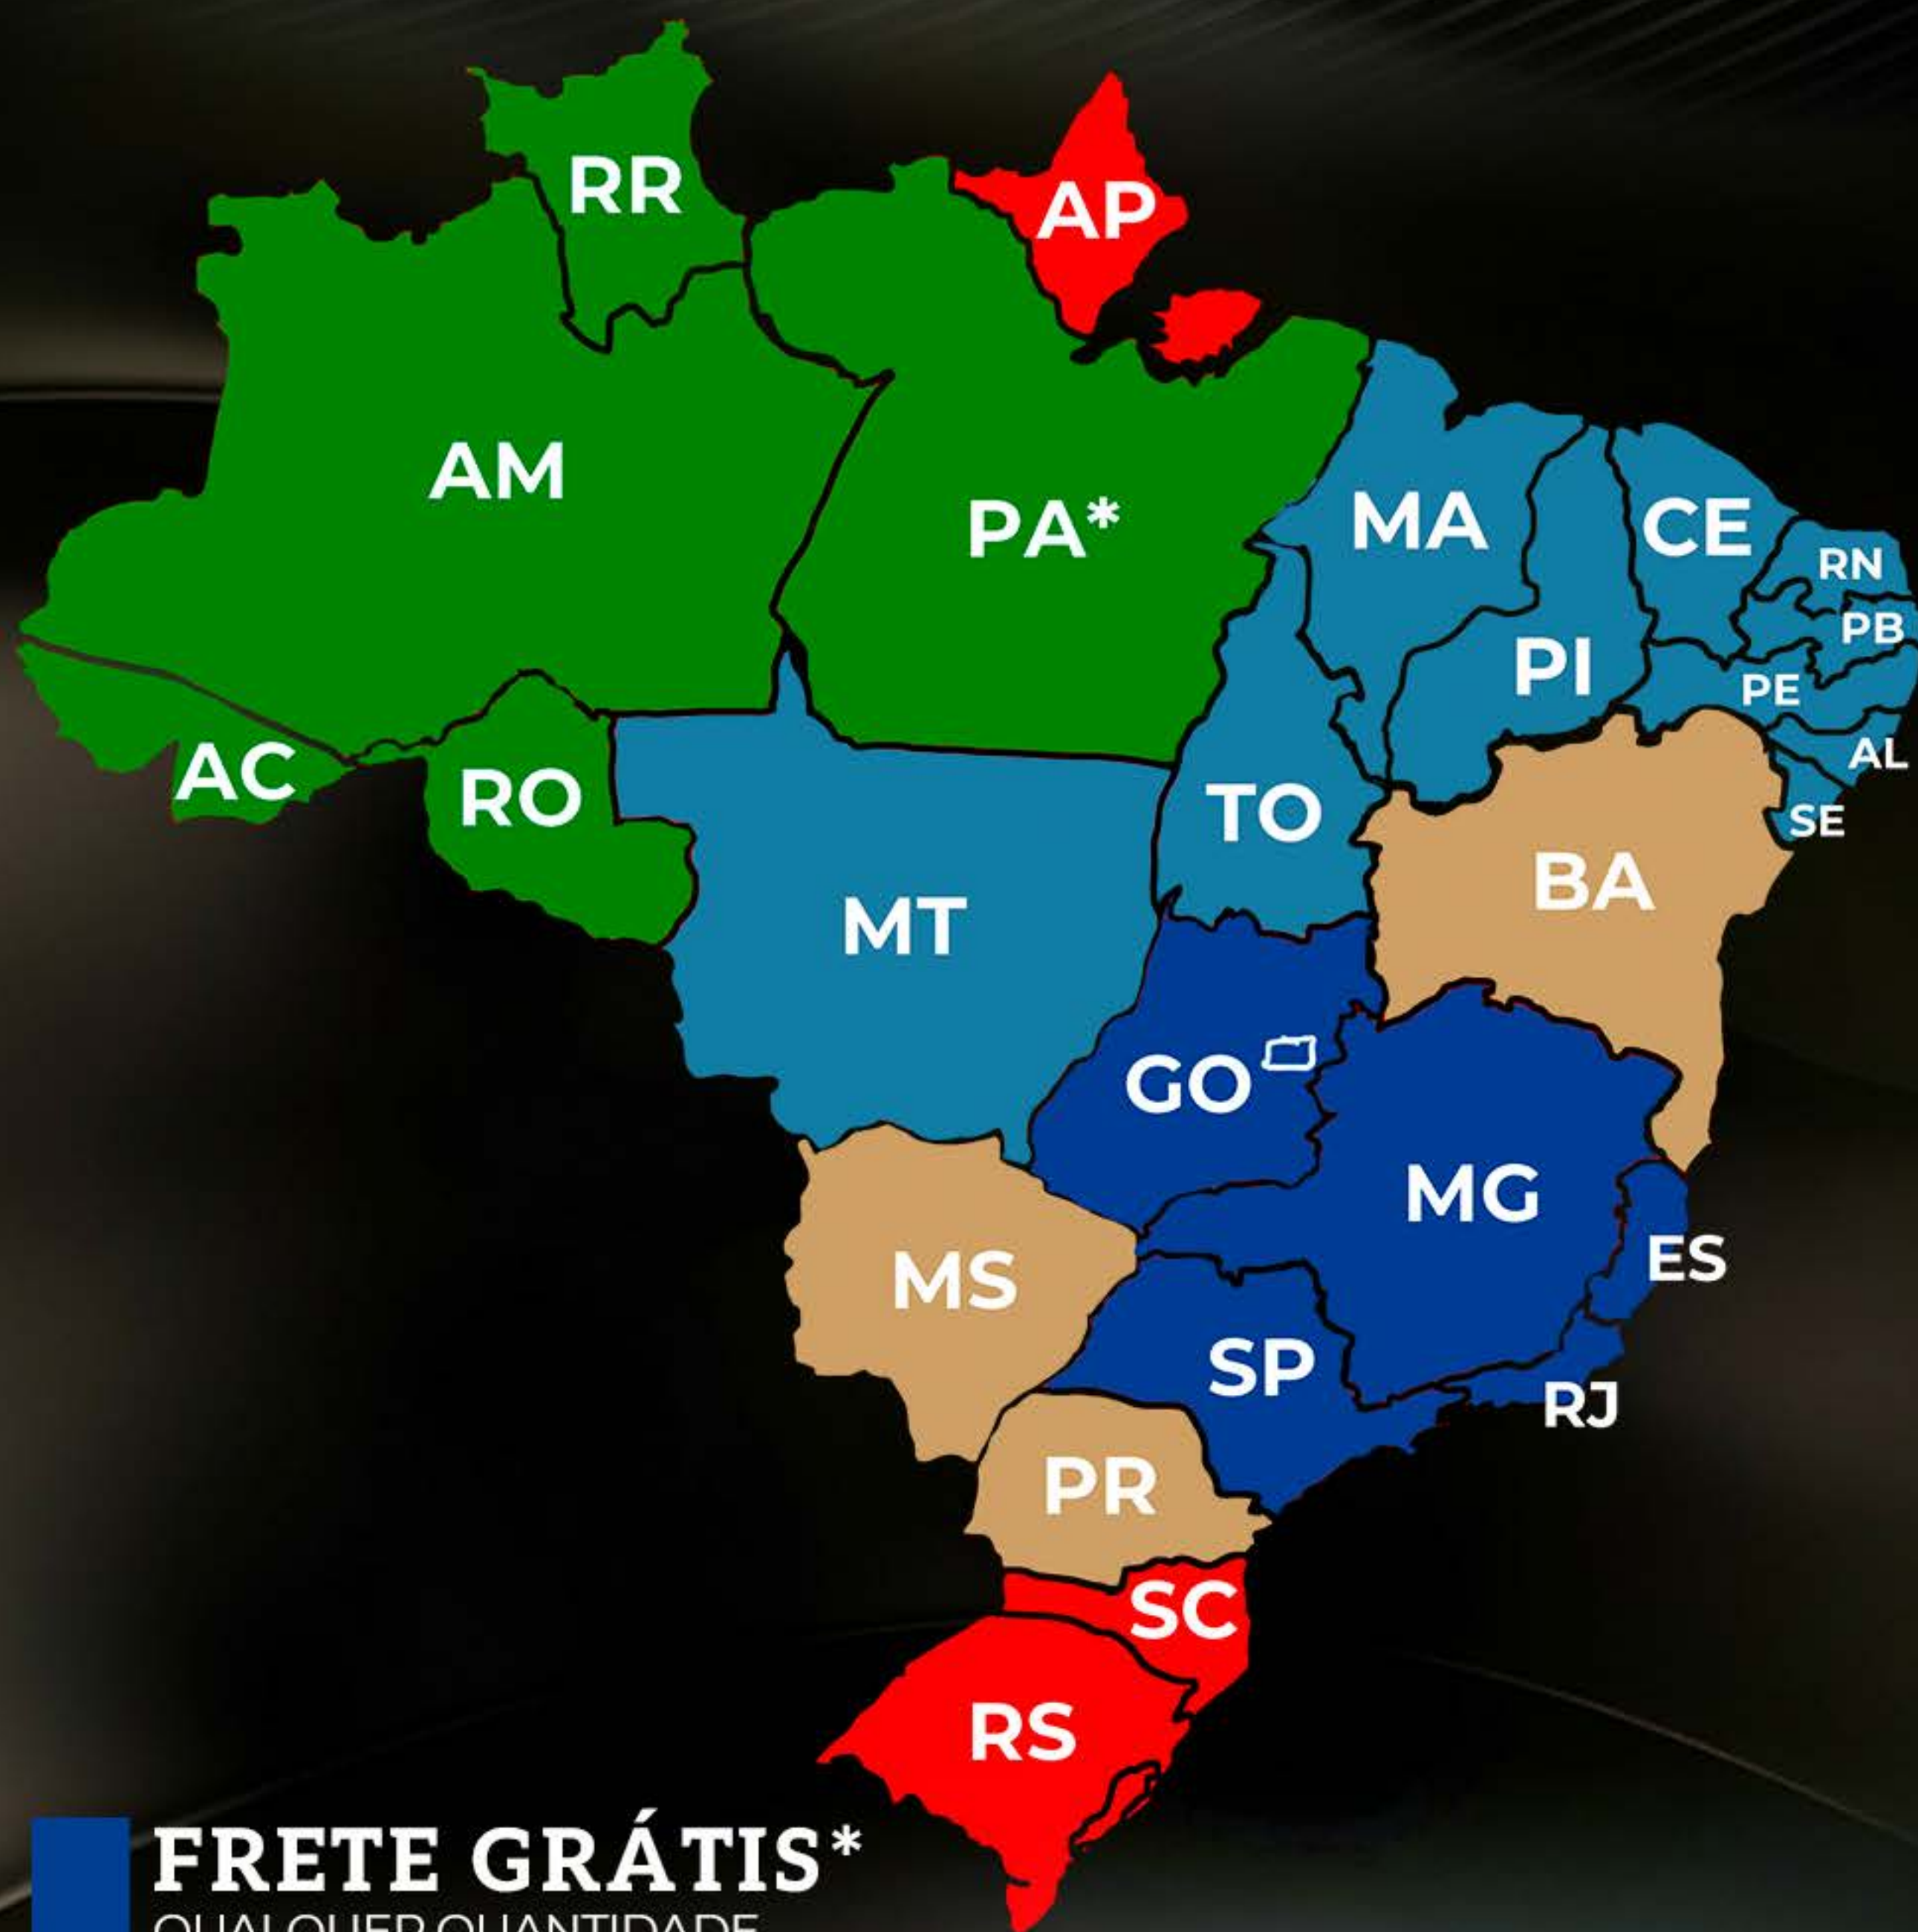

### Acompanhe pelos canais:

CANAL DO  
CRIADOR

SKY

vivo TV

197 e 697

166

591

PARABÓLICA ANALÓGICA E DIGITAL

# MAPA DE FRETE

STARTRURAL

\*DENTRO DA MALHA RODOVIÁRIA FEDERAL

**FRETE GRÁTIS\***  
QUALQUER QUANTIDADE

**FRETE GRÁTIS\***  
A PARTIR DE 2 LOTES

**FRETE GRÁTIS\***  
A PARTIR DE 3 LOTES

**FRETE\***  
FRETE SOB CONSULTA