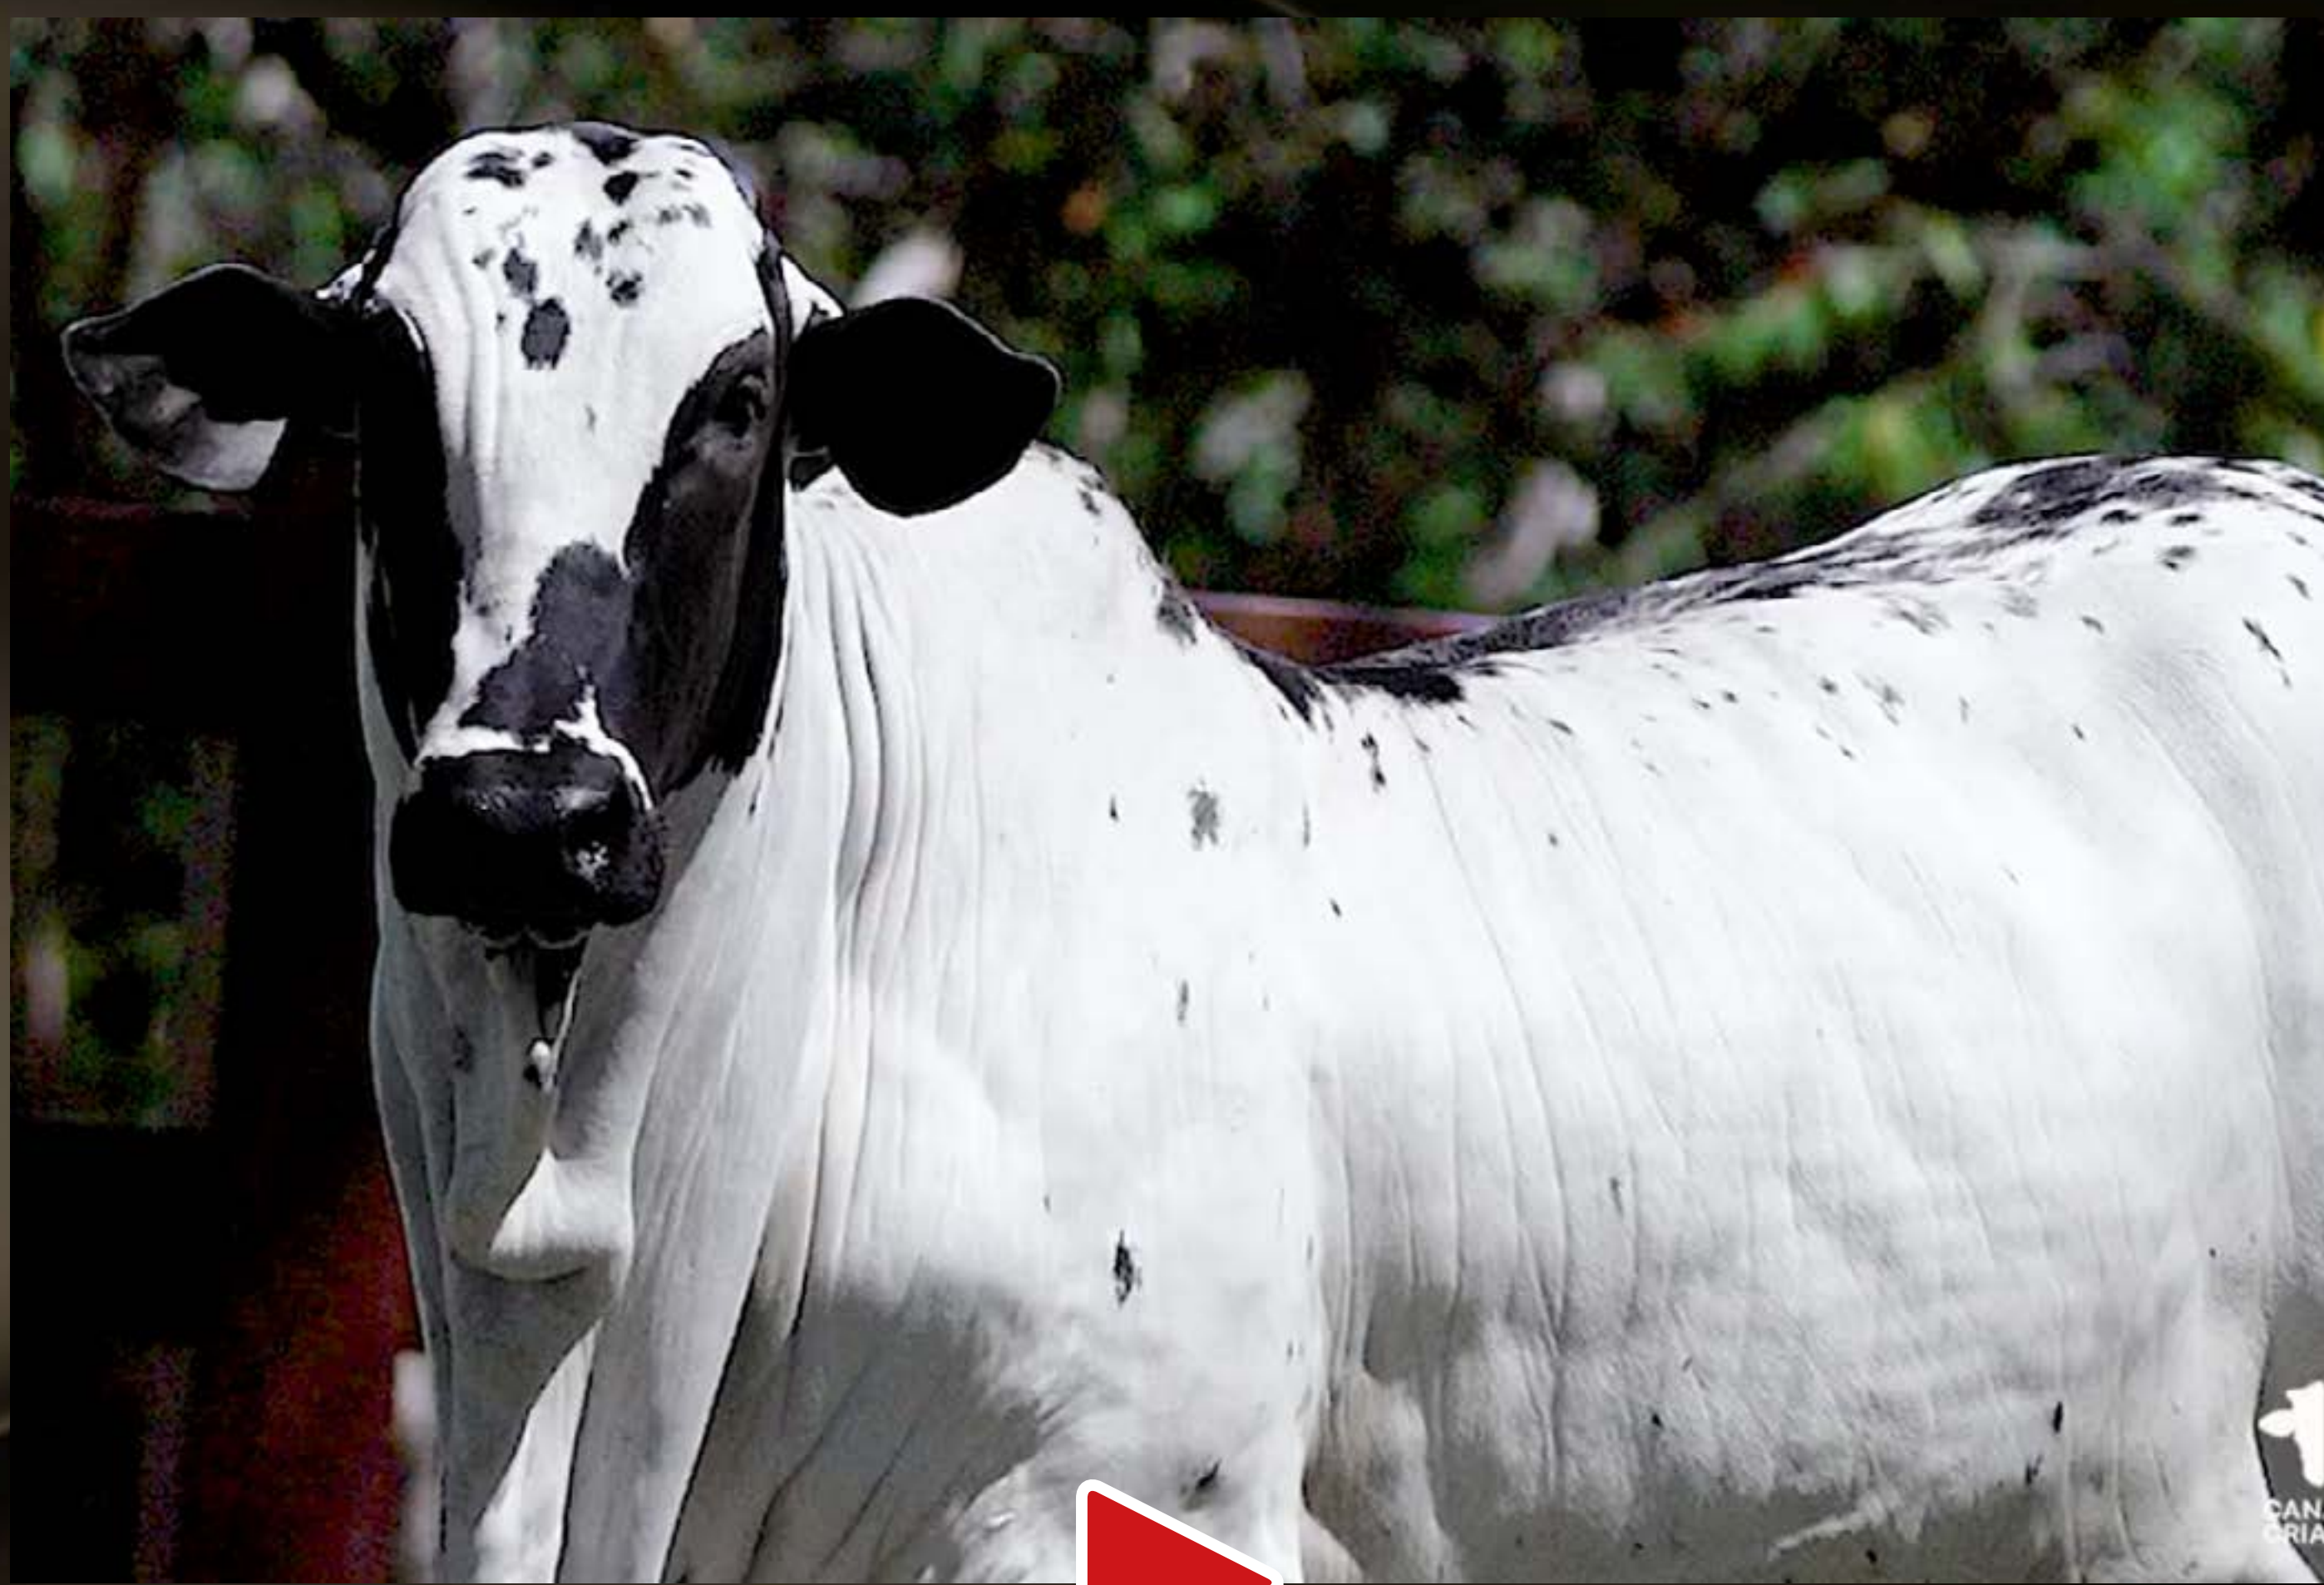

# EXUBERANT FIV MARCA HL

RG: **HLVJ 208** · NASC: **07/07/2025** · Sexo: **FÊMEA**

Pelagem: **PINTADO DE PRETO** · Peso: **337 kg**

CLIQUE PARA O VÍDEO

BANNER FIV V3

GRINGO FIV CASS

IMPACTO FIC V3

DAMA V3