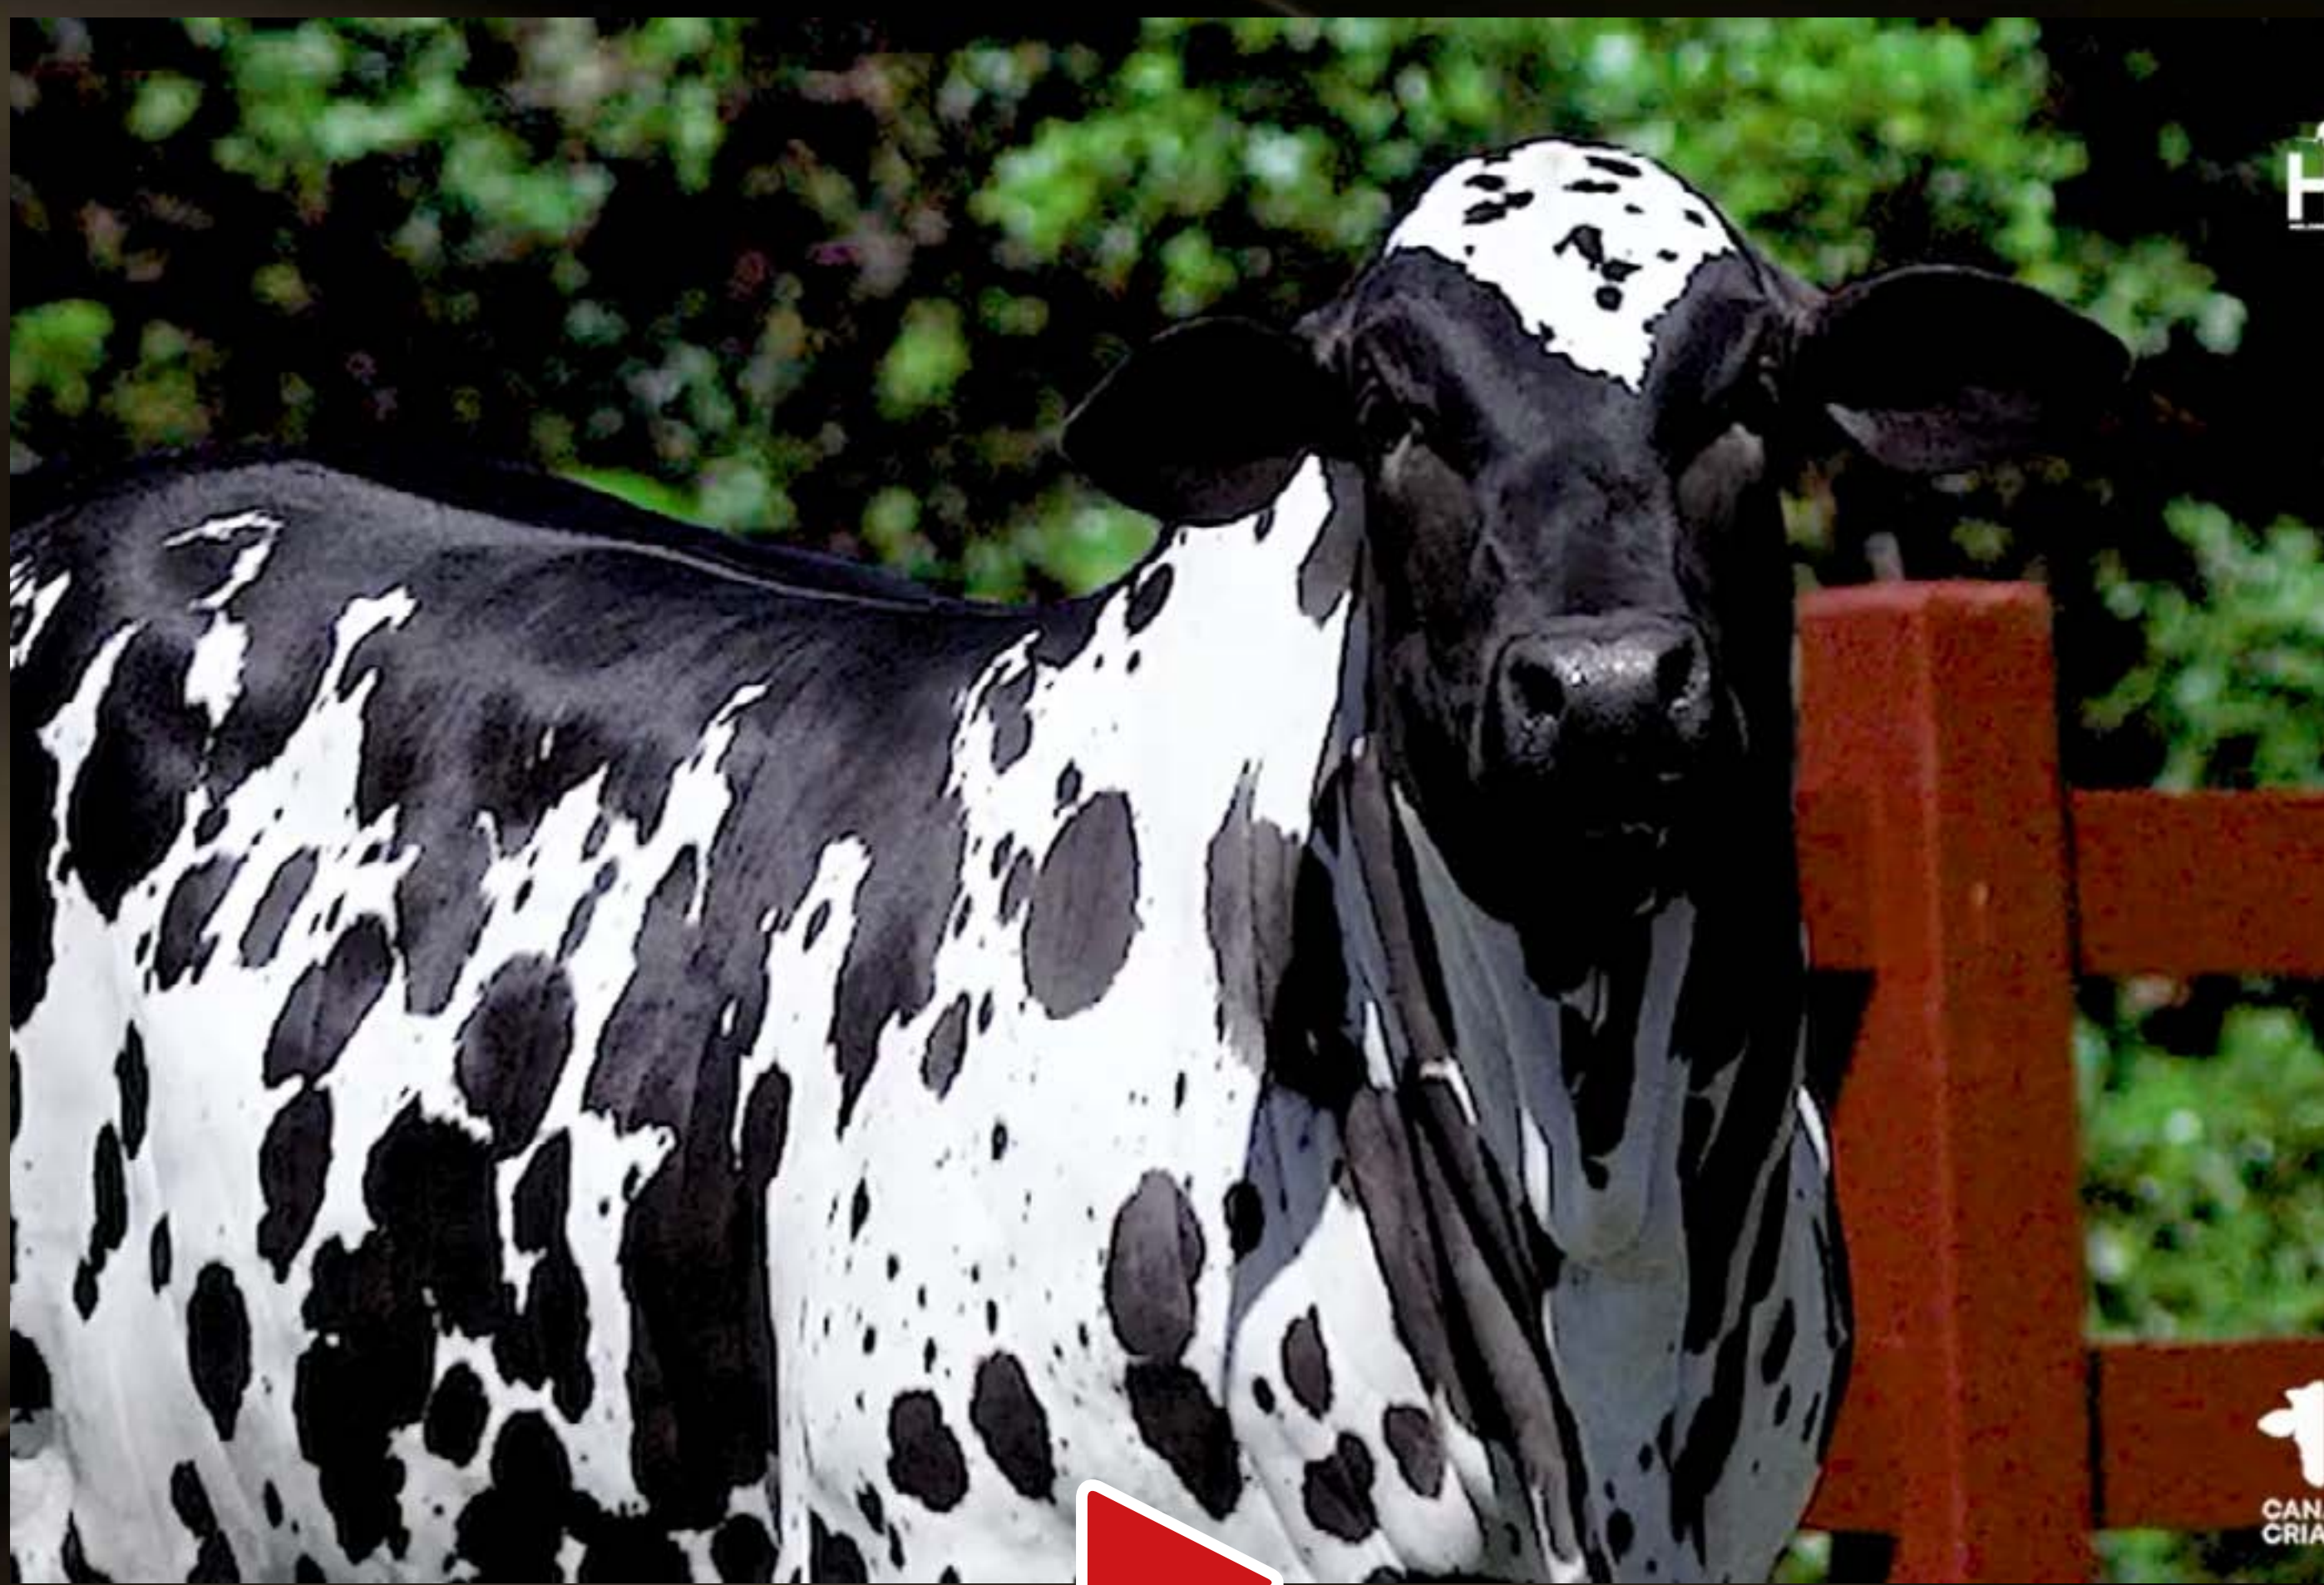

# IBIZA FIV SERENATA

RG: **IBIZ 2707** · NASC: **30/04/2025** · Sexo: **FÊMEA**

Pelagem: **PINTADO DE PRETO** · Peso: **362 kg**

CLIQUE PARA O VÍDEO

TAJU DE GARCA

CACULO V3

**IBIZA FIV GORAN**

**IBIZA FIV TALIA**