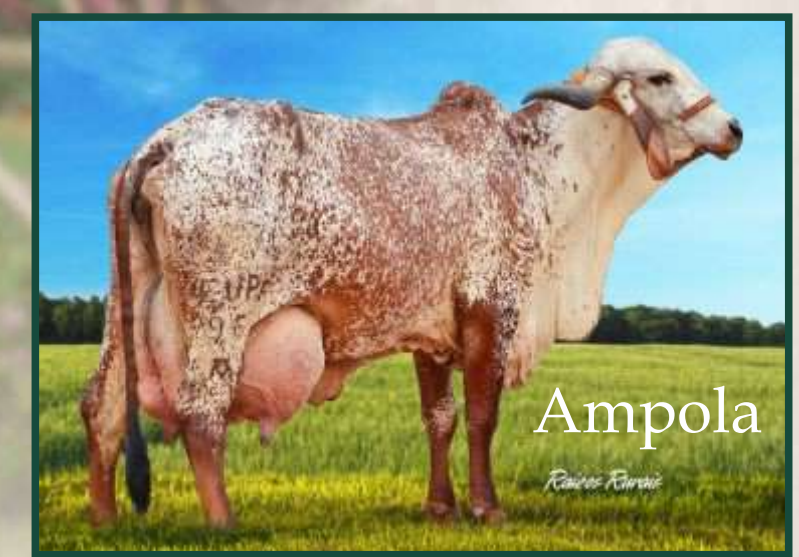

LOTE
21

GIR LEITEIRO

VEJA O VÍDEO

VENDEDOR: GBAGRO /SV

ANDALUZ FIV SÃO DOMINGOS

JOGRAL FIV BRASILIA

X

GIANA FIV JABAQUARA

LACT.: 9.916 KG

TEATRO DA SILVANIA X AMPOLA FIV JABAQUARA

LACT.: 18.362 KG

ESFERA TE DE BRAS.

LACT.: 15.523 KG

SEXO: FÊMEA

RGD: WSD63

NASC: 01/10/22

+ 516

A1/A2

PRODUÇÃO: 26,6 KG • DATA DE PARTO: 01/12/25