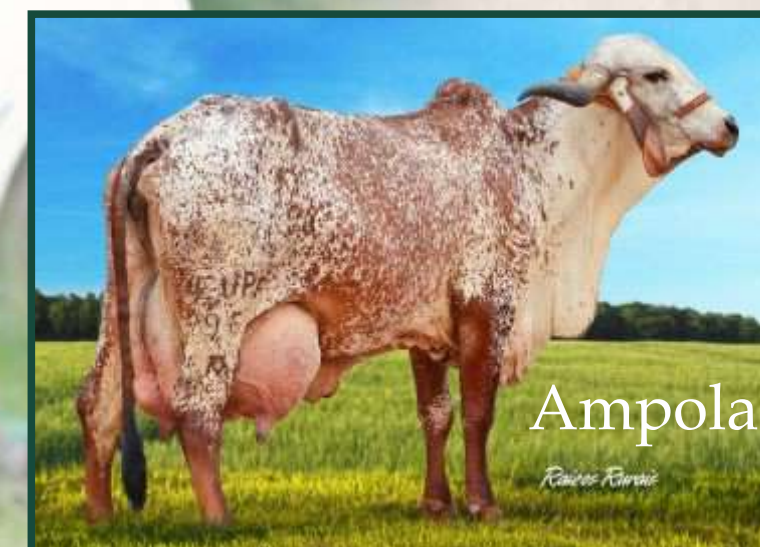

VENDEDOR: SJ LALU

DEMOLIDORA FIV SJ LALU

SEXO: FÊMEA RGD: SJLL106 NASC: 04/12/25

LOTE

20

GIR LEITEIRO

VEJA O VÍDEO

VENDEDOR: GBAGRO /SV