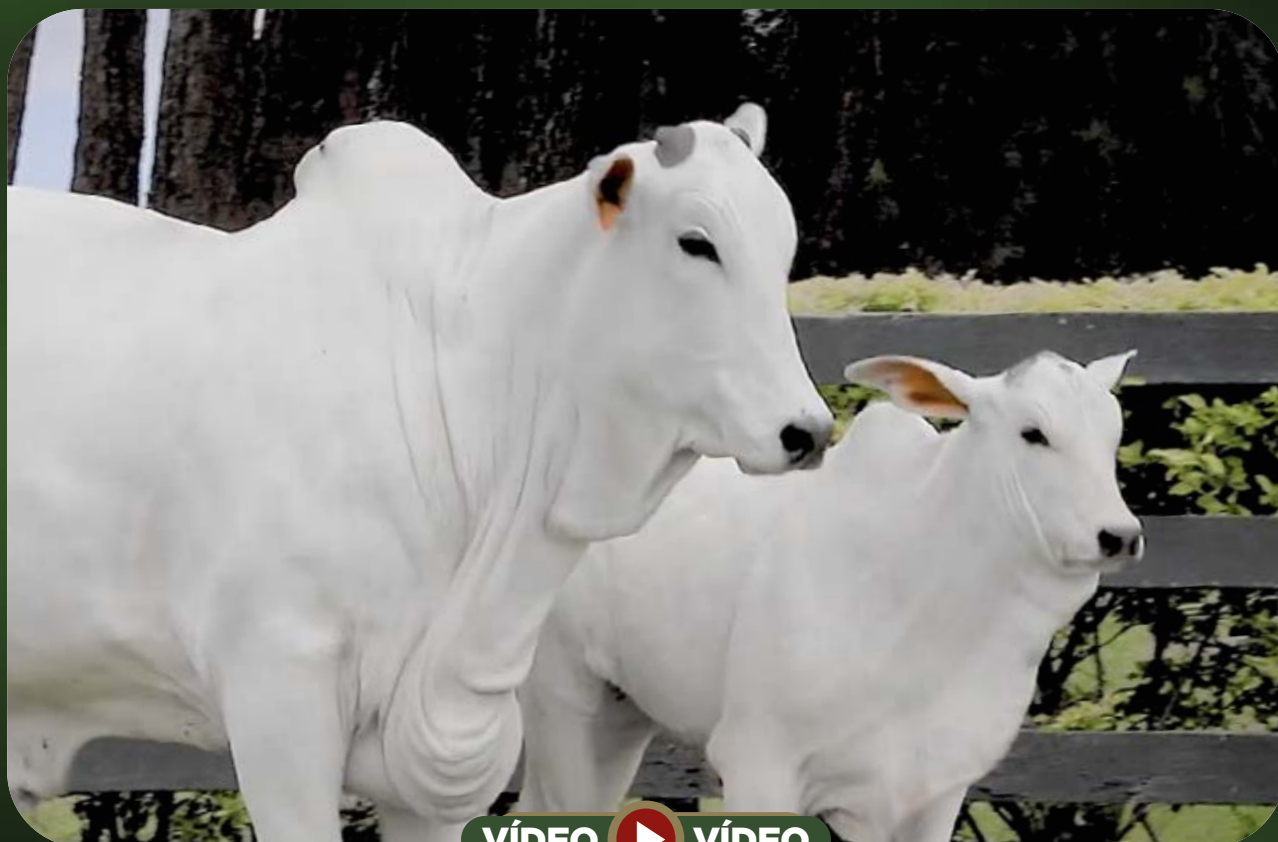

Agro Arte Real - José Pellegrino Neto

SIBÉRIA DA RS

RG: **RSBP 6598** • NASC.: **31/01/2023** • FÊMEA

VÍDEO

VÍDEO

RAMBO DA MN

BRADO S.MARINA

XAMANA DA JANDAIA

**LANDAU DA
DI GENIO**

FAJARDO DA GB

DIMA DA DI GENIO

GAMAYANA TE PONTAL

BASCO DA SM

KAYAK TE MAFRA

LIAKA DA RS I

**MOGIANA DA
MUNDIAL**

BVLGARI TE DA SABIÁ

MOGIANA FIV JACURICY

MOGIANA TE VALE

Parida de macho (JPN 528) do OZHUDU FIV DA BIONATUS desde 26/11/2025
Inseminada do JEDI FIV CAMPARINO