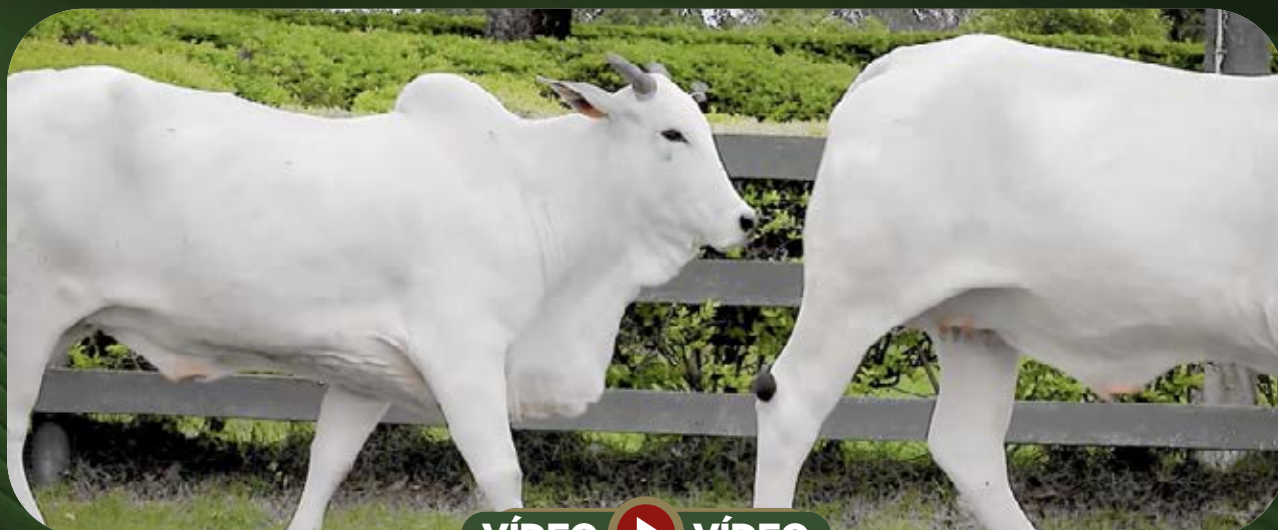

VÍDEO  VÍDEO

JPN FIV FELICIDADE

RG: JPN 342 • NASC.: 17/08/2021 • FÊMEA

RAMBO DA MN

BRADO S.MARINA

XAMANA DA JANDAIA

LANDAU DA DI GENIO

FAJARDO DA GB