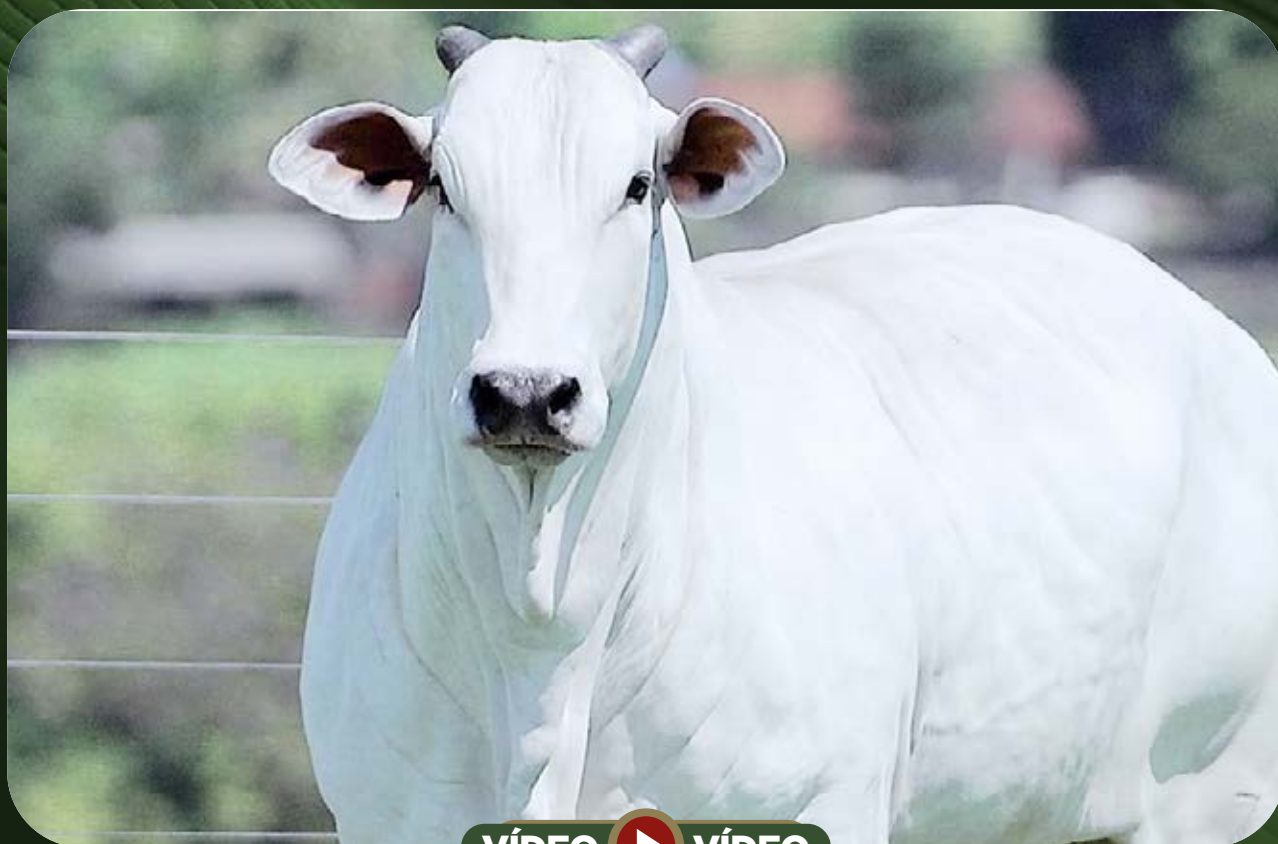

RG: **SERI 1157** • NASC.: **26/04/2023** • FÊMEA

VÍDEO  VÍDEO

BIG DO BJ

LOGAN DA DI GENIO

GAVINA DA DI GENIO

**DODGE RAM DA
RS**

BITELO DS

BREEZE FIV DA SABIÁ