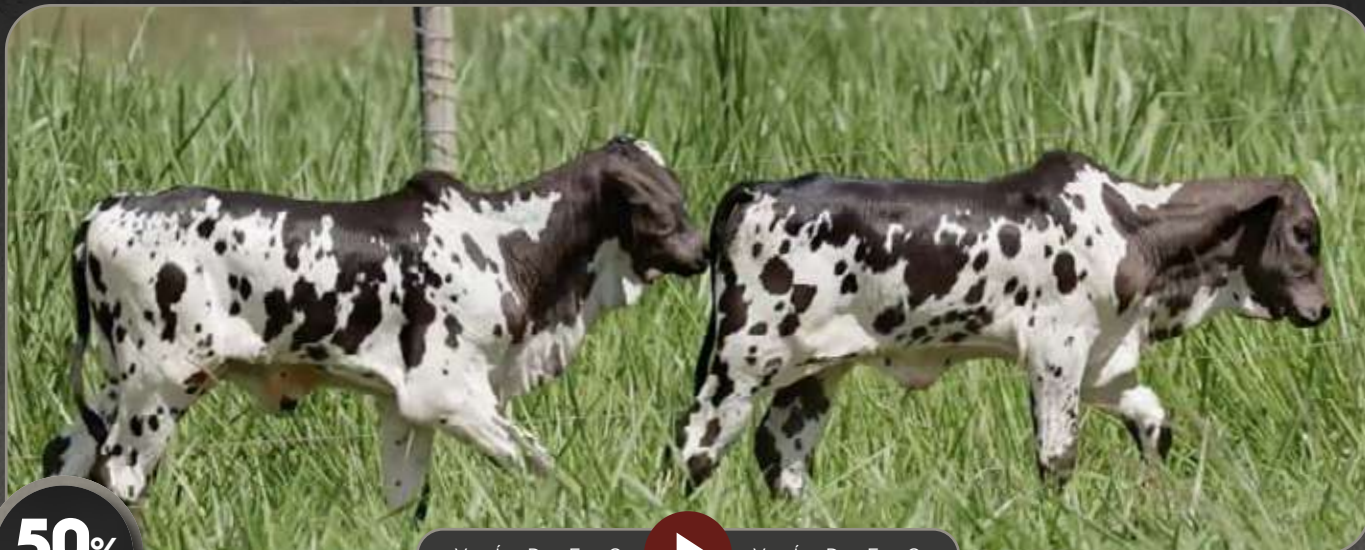

RAJA DA CAFÉ

**Peso: 260 kg**

Nelore Valentina / Nelore Ibiza

**50%**  
À VENDA

V Í D E O  V Í D E O