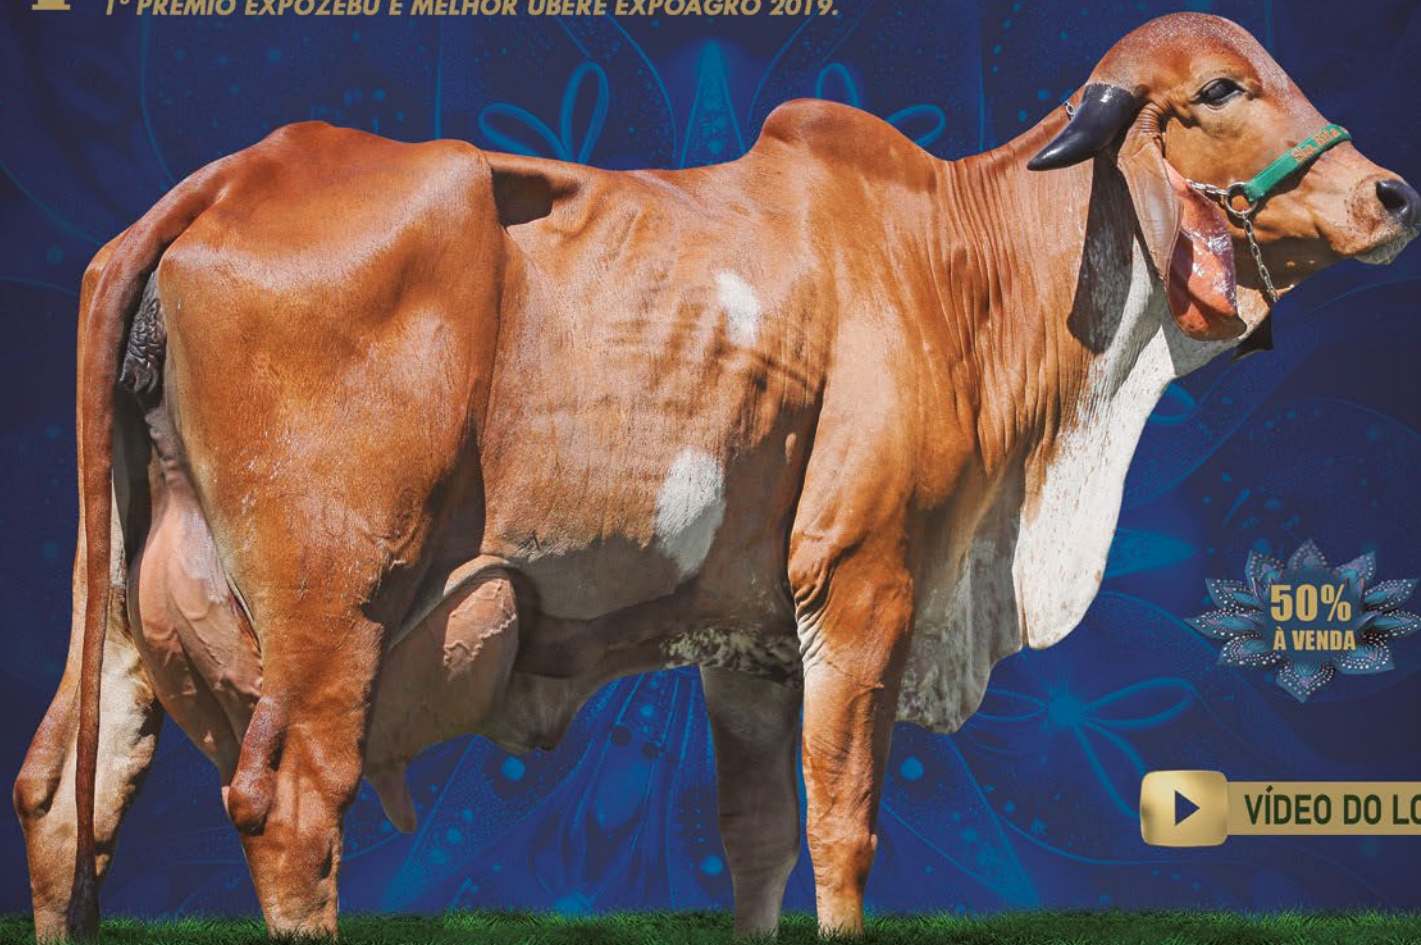

14.929 KG DE LEITE | GPTA LEITE: 982 KG
AZALÉIA

KORINGA: LÍDER DO RANKING DA AVALIAÇÃO GENÔMICA DO PNMGL - ABCGIL/EMBRAPA 2025, COM GPTA LEITE DE 754 KG. ÚNICO FILHO DA BANDEIRA EM TESTE. IRMÃO MATERNO DE INÚMERAS CAMPEÃS DE TORNEIO, IRMÃO PRÓPRIO DA GARBA FIV AFFU, GRANDE CAMPEÃ DO CONCURSO LEITEIRO DA 89ª EXPOZEBU 2024. MÃE: ÚNICA TRI RECORDISTA MUNDIAL EM TORNEIOS LEITEIROS.

LINDA FIV TOL

T. PROGÊNIE: 2028 | A2A2

7.968 KG DE LEITE | A2A2 | GPTA LEITE: 754 KG | TOP 8%

JIBA FIV DE BRASÍLIA

BANDEIRA

13.177 KG DE LEITE | A2A2 GPTA LEITE: 724 KG

14.929 KG DE LEITE | GPTA LEITE: 982 KG

SANDY: MELHOR NOVIHA FRANCA/24
MÃE: UMA DAS MAIS DESTACADAS FILHAS DA BANDEIRA.
1º PRÊMIO EXPOZEBU E MELHOR UBERE EXPOAGRO 2019.

 **VÍDEO DO LOTE**

 **601 KG**
GPTA LEITE

 **A2**
A2

LINDA FIV TOL
MÃE

SANDY FIV TOL SEGUE PARIDA EM 12/11/25, SEM A CRIA AO PÉ.

8.250 KG DE LEITE

EFALC NATA LAGEADO

15.126 KG DE LEITE

MÃE: CAMPEÃ FÊMEA JOVEM TORNEIO LEITEIRO LINS E ITUVERAVA.

AVÓ MATERNA: NATA DA SILVANIA, VERDADEIRO ÍCONE DO GIR LEITEIRO COM INÚMEROS FILHOS PROVADOS INCLUSIVE O TEATRO.