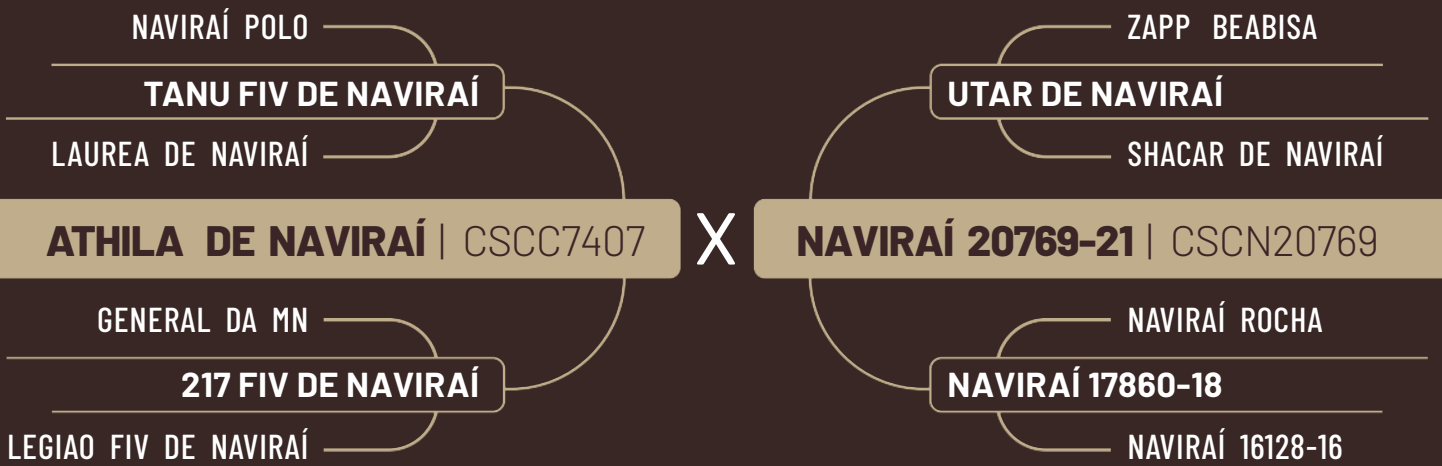

SOLTEIRA

LOTE

8

CLAUDIO SABINO CARVALHO FILHO

FÁBULA FIV DE NAVIRAÍ

NELORE • RG CSCC9944 • NASC. 18/02/2025 • IDADE 13 MESES • FÊMEA

DESMAMA **301 KG**

ATUAL **550 KG**

INSEMINADA DO HUNO DESDE 26/03/2026

CLIQUE PARA ACESSAR AS AVALIAÇÕES COMPLETAS

IQG	TOP
21,30	8

iABCZ	DECA	P%
16,41	1	7

MGT_e	TOP
25,89	8

AVALIAÇÃO DE VENTRE

IQG 30,85 TOP 2 | ABCZ 32,30 DECA 1 | ANCP 22,05 TOP 13