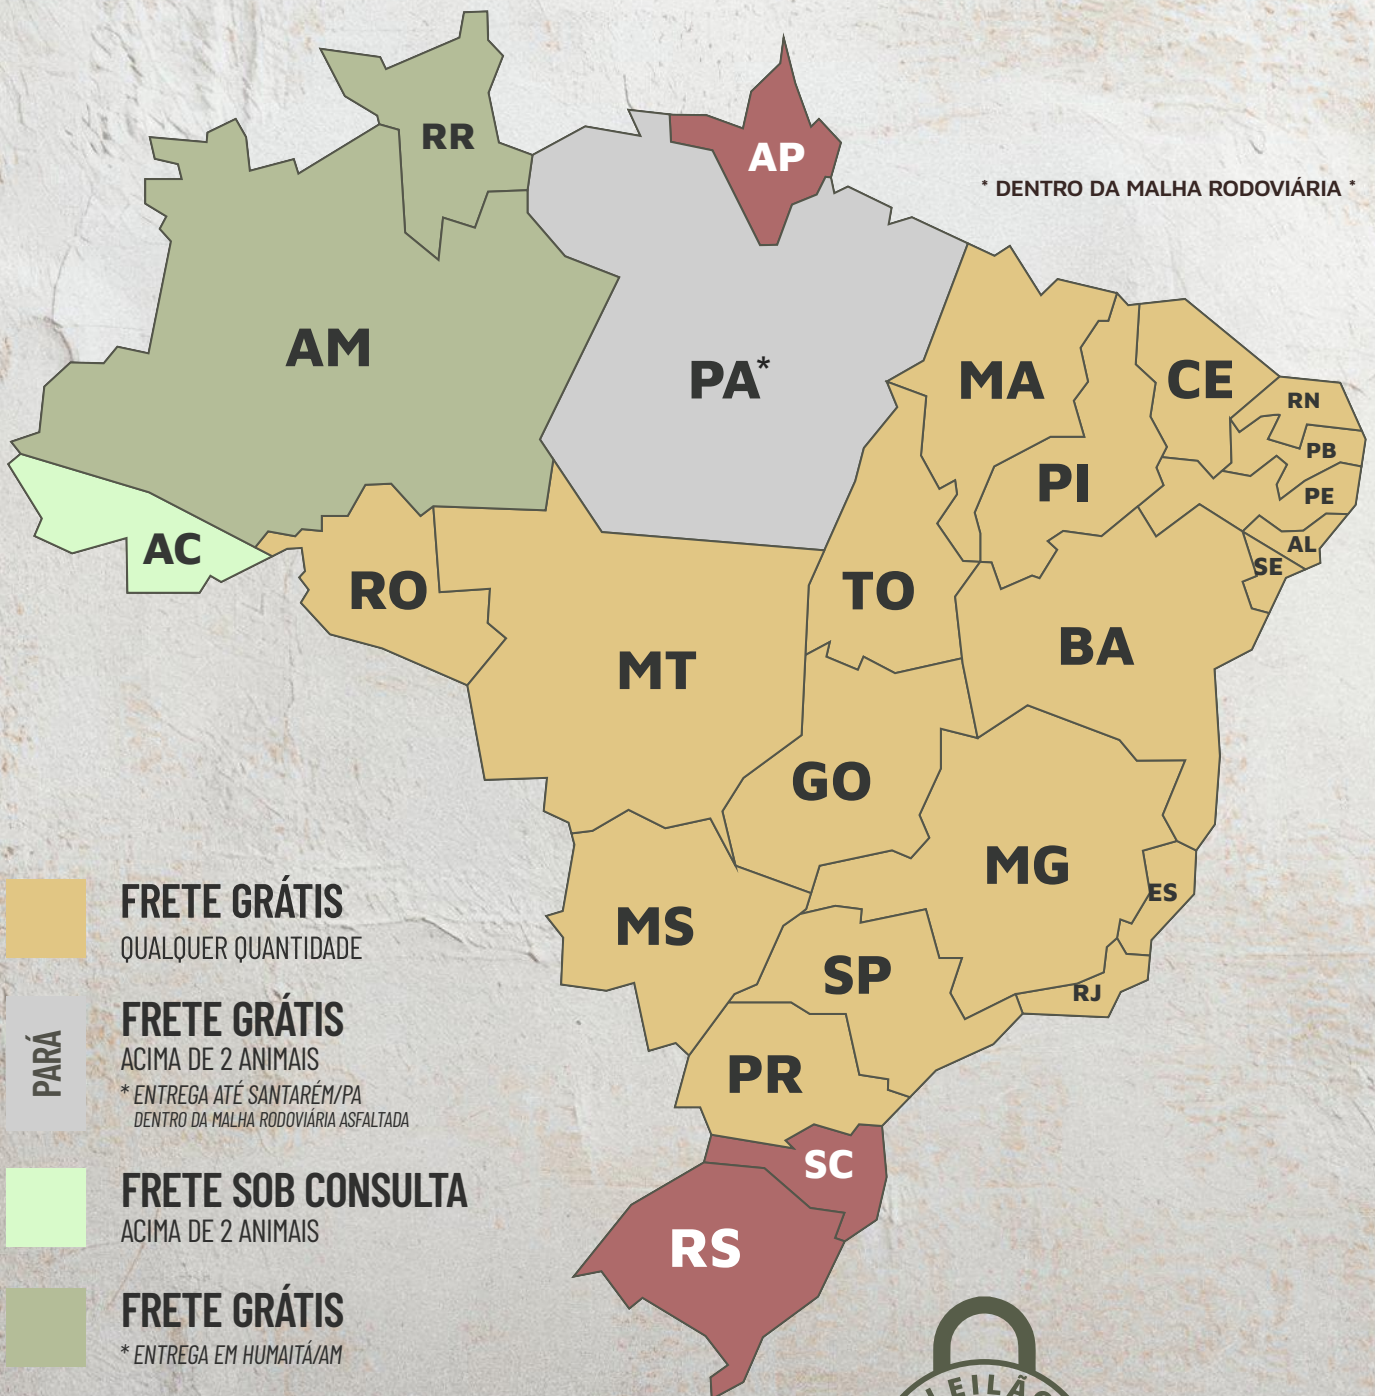

- **FRETE GRÁTIS**
  QUALQUER QUANTIDADE
- **PARÁ**
  FRETE GRÁTIS
  ACIMA DE 2 ANIMAIS
  * ENTREGA ATÉ SANTARÉM/PA
  DENTRO DA MALHA RODOVIÁRIA ASFALTADA
- **FRETE SOB CONSULTA**
  ACIMA DE 2 ANIMAIS
- **FRETE GRÁTIS**
  * ENTREGA EM HUMAITÁ/AM
- **NÃO É POSSÍVEL A ENTREGA DE ANIMAIS**