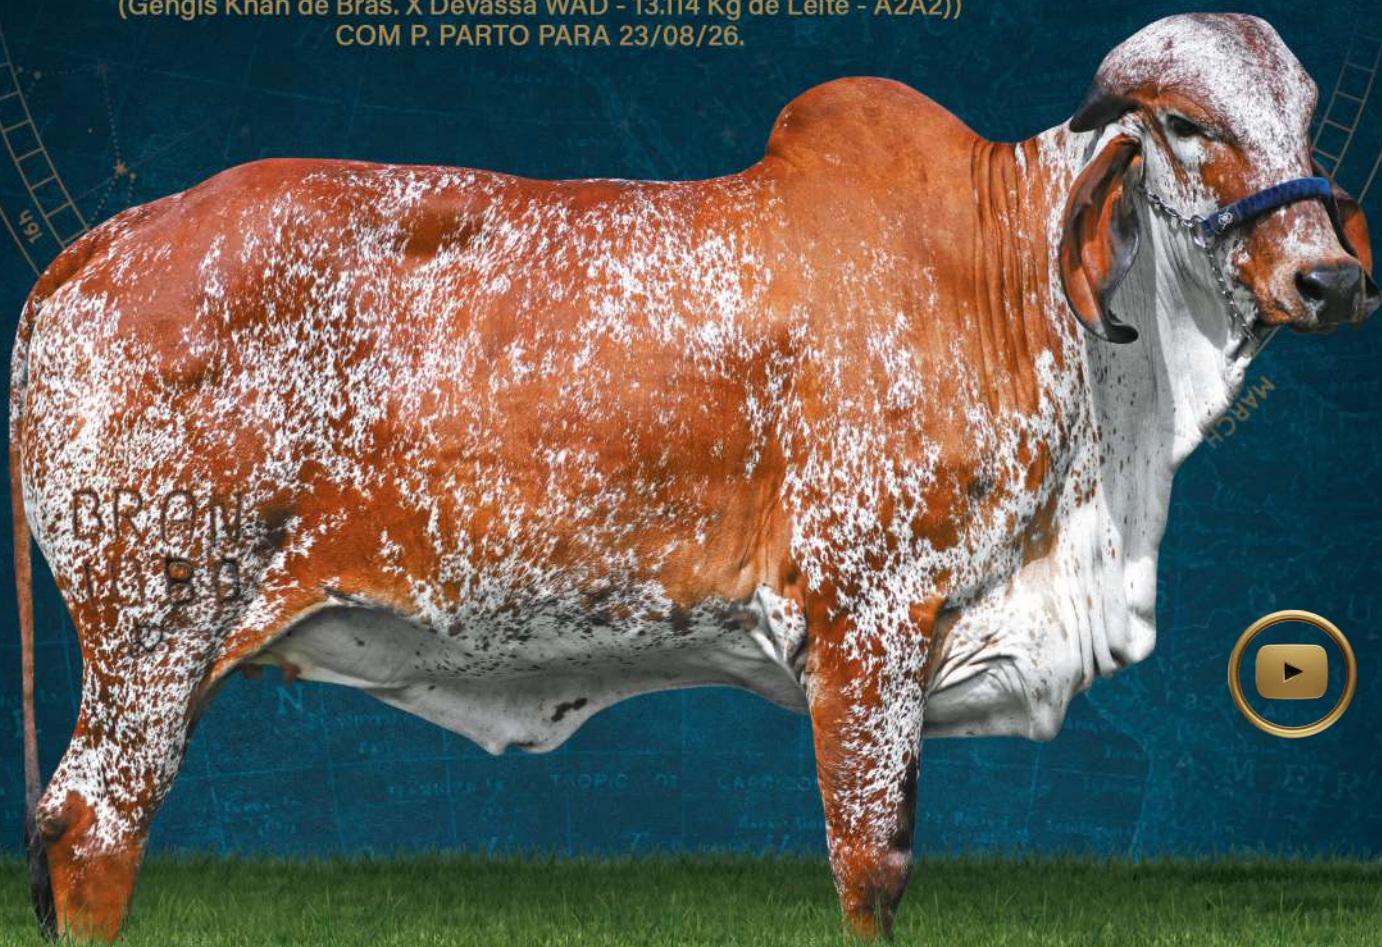

BRAN 1080 24/05/2024 528 KG

SAFIRA FIV - MÃE

**AVÓ MATERNA: GRANDE CAMPEÃ CONCURSO  
LEITEIRO GOV. VALADARES/09.**

ESTÂNCIA K | GANADERIA ESTERLINA  
ESTÂNCIA MOREIRA