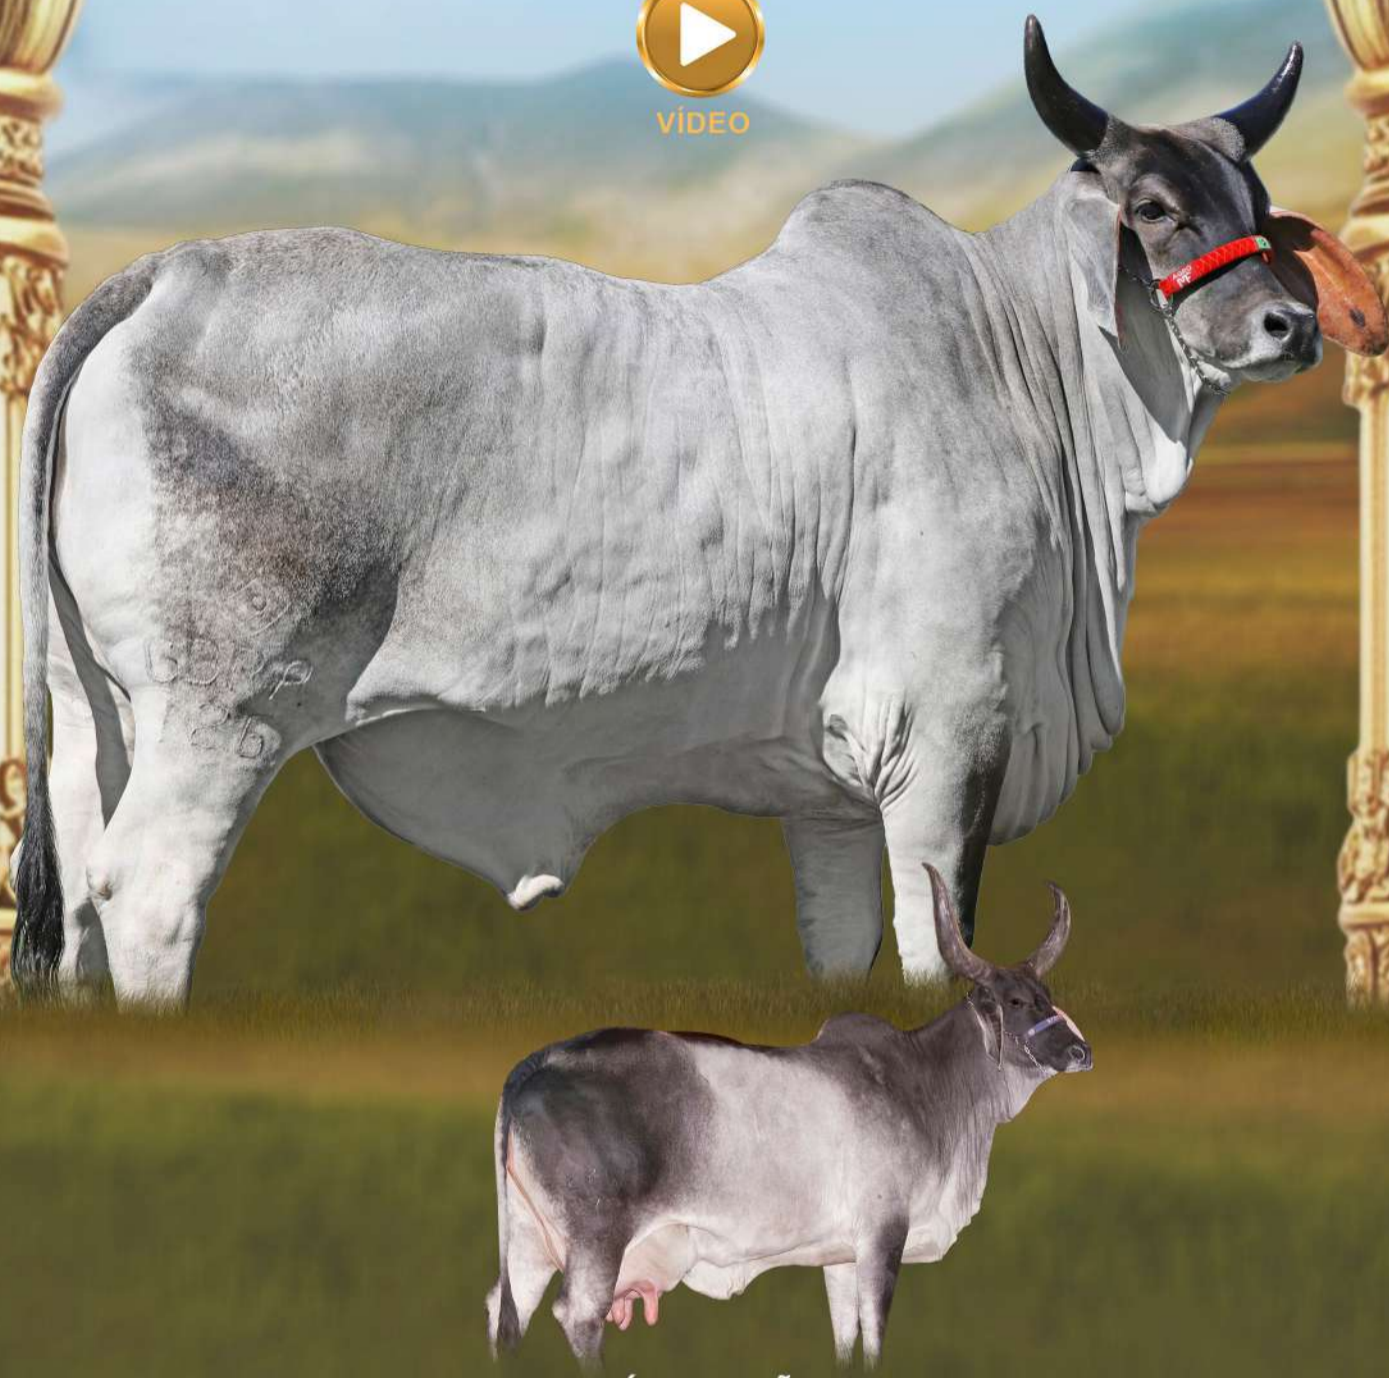

PTA LEITE +358 KG/LEITE

7 LEILÃO
**PILARES
DA RAÇA**

LOTE
06

EROS GAZZINELLI METTZKER, MF DO BRASIL LTDA &
RAUL MENDES PRATES

GENBRA EPICA FIV

📄 GBRA 126 📅 NASC: 18/05/2024

VÍDEO

HÉVEA - MÃE