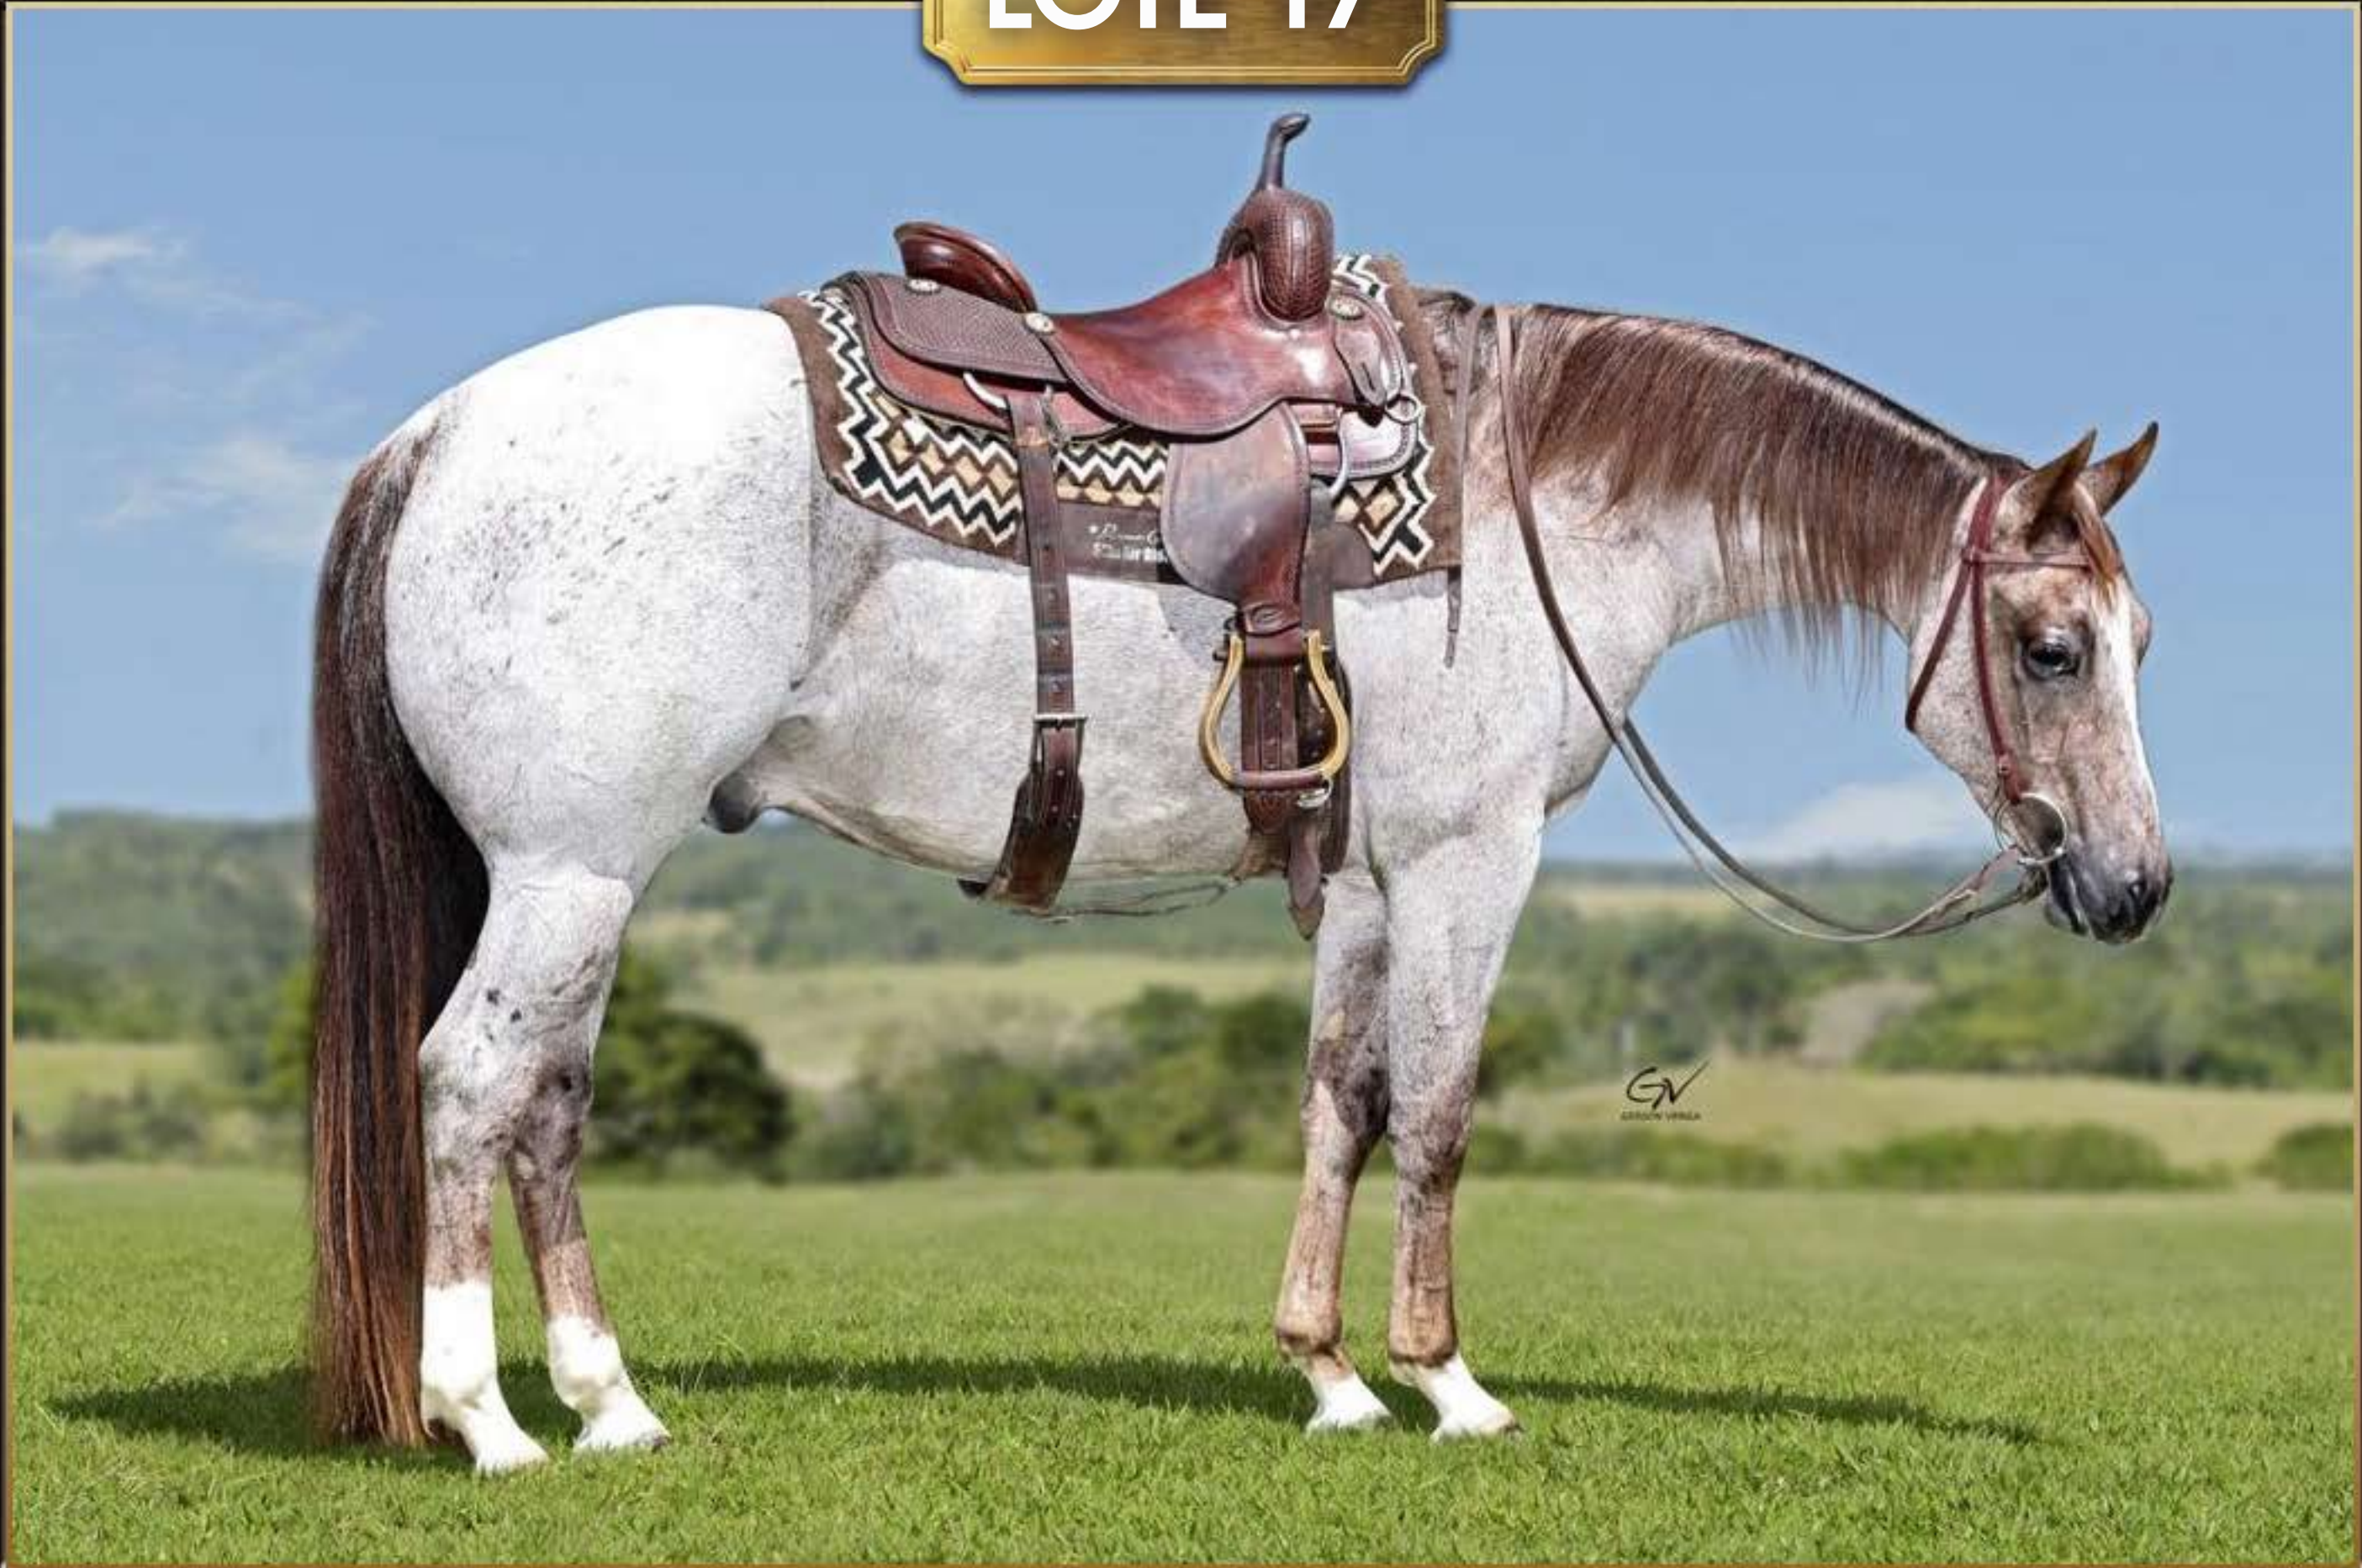

LOTE 17

OREGON LIL PEPTO

QM • P357440 • MACHO • ROSILHO • 09/08/2022
VENDEDOR: HARAS LGGL