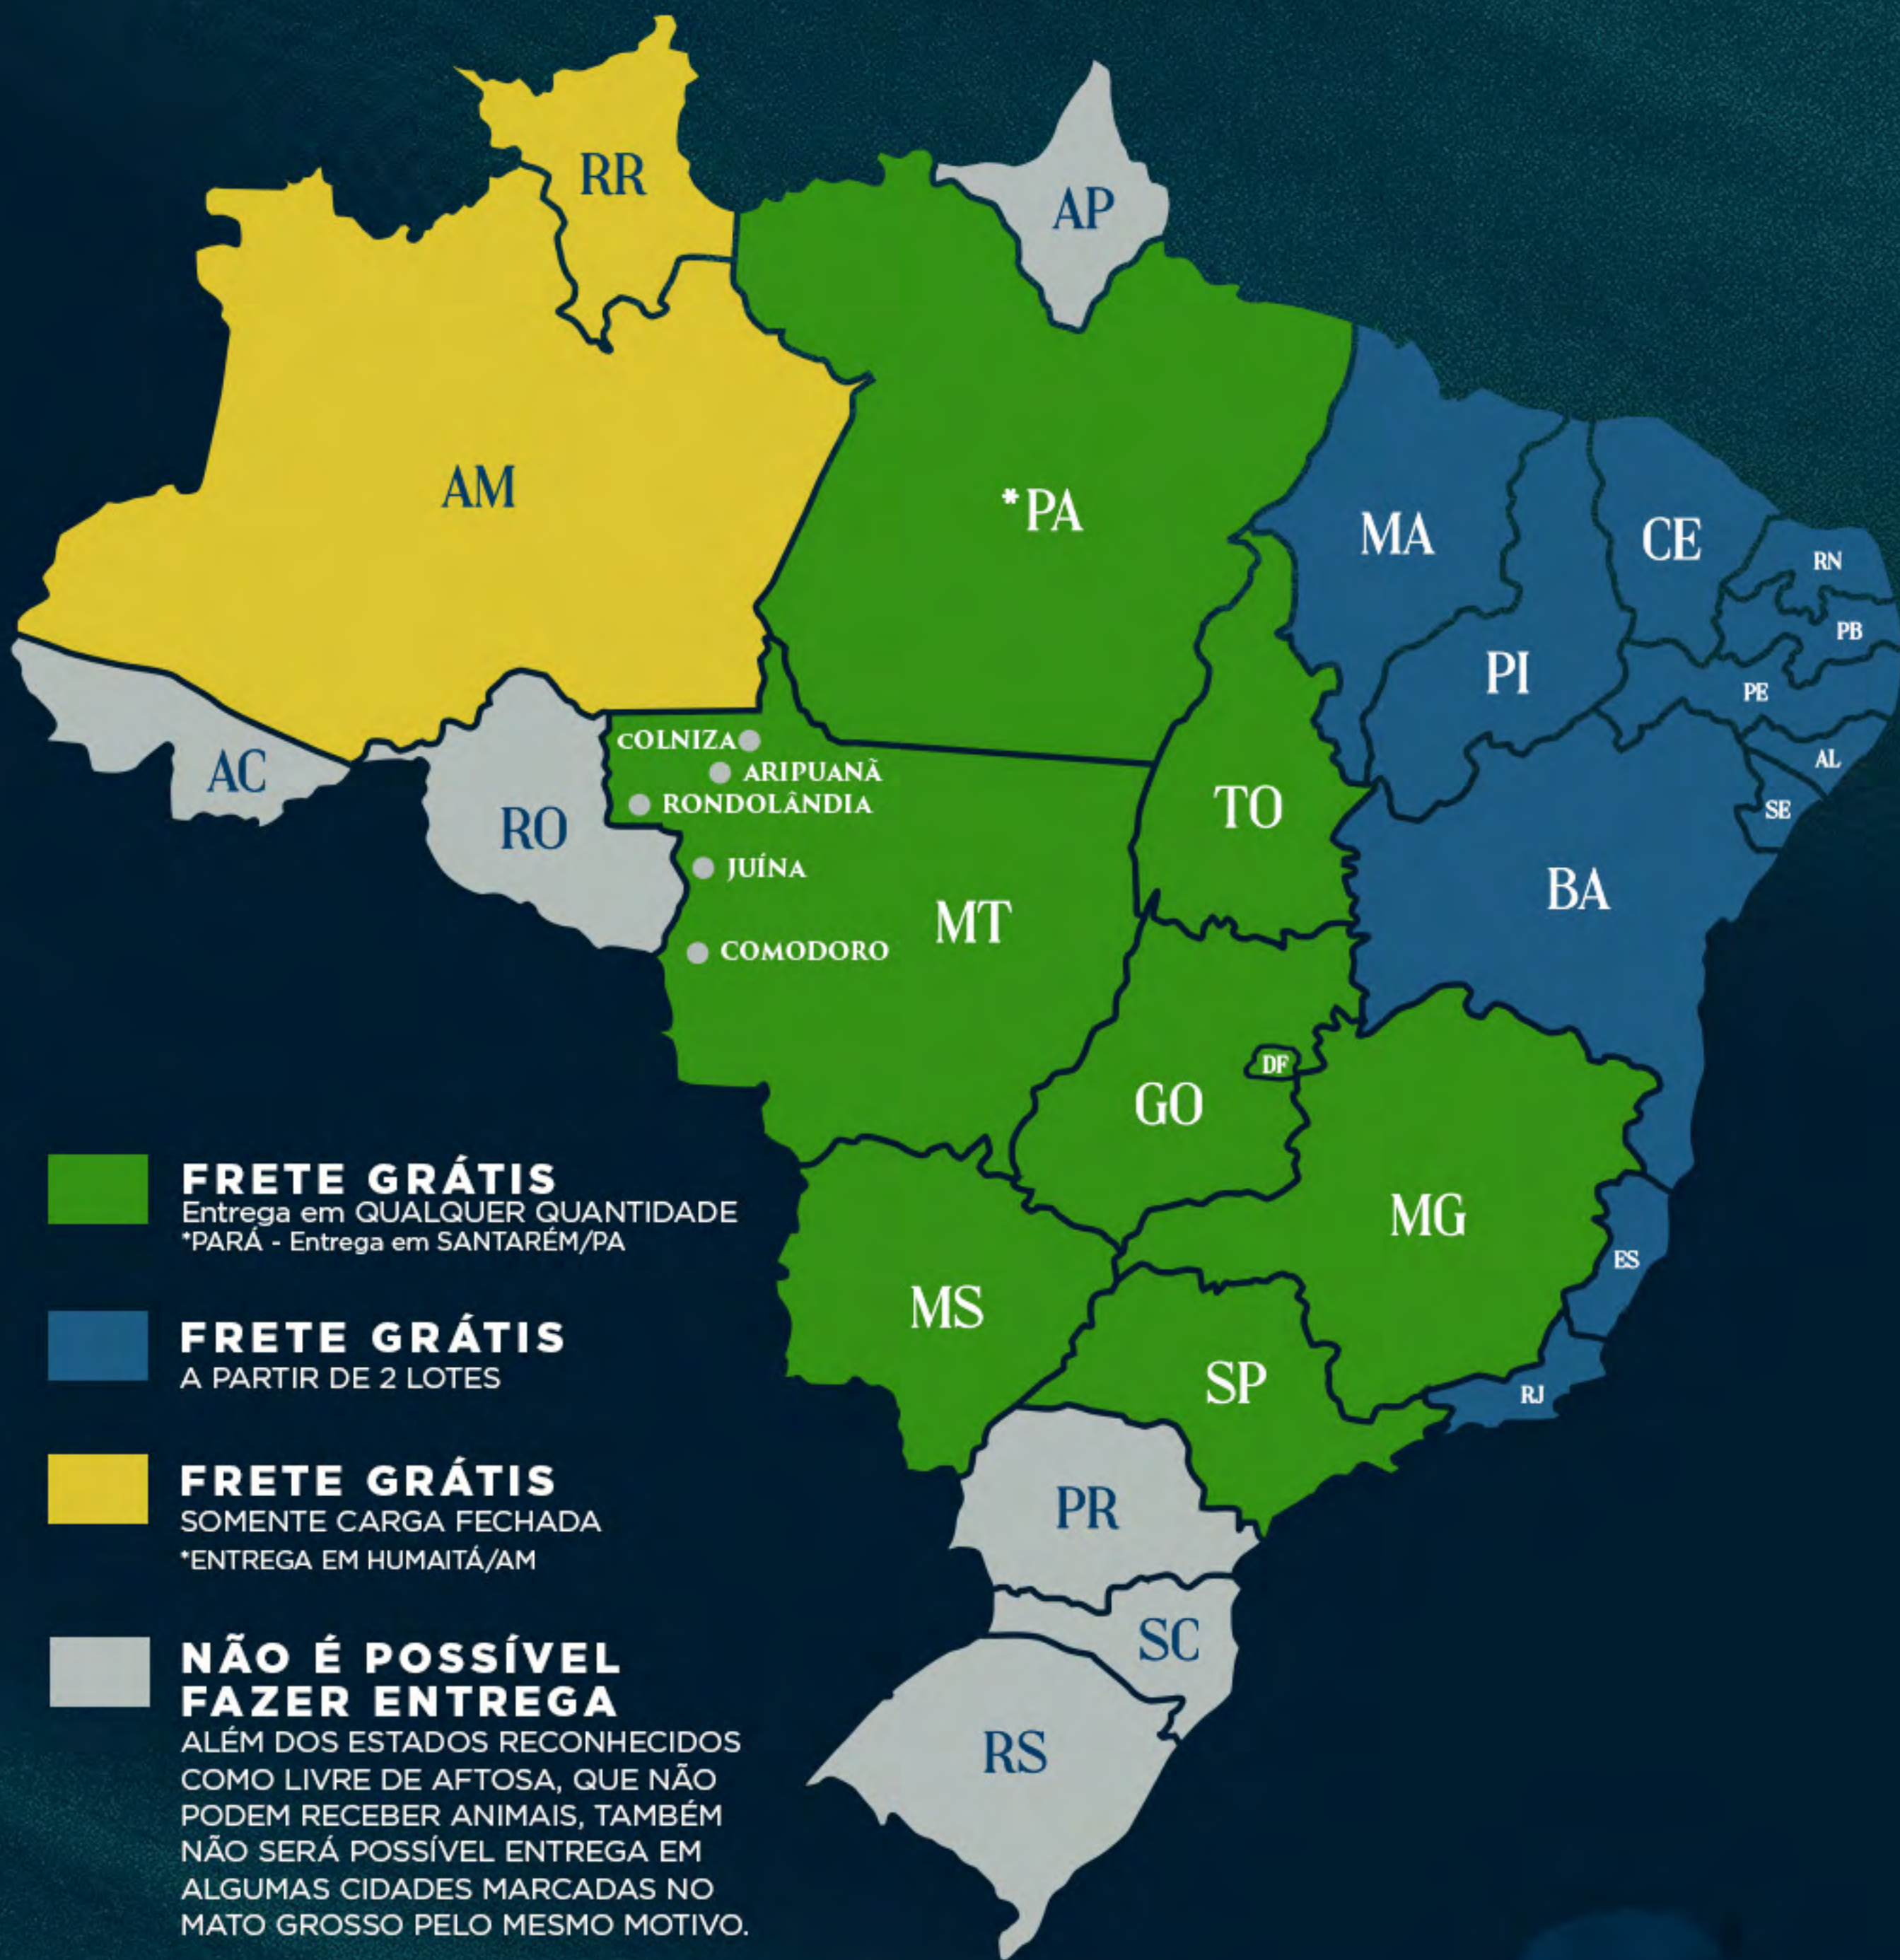

EDIÇÃO 91ª EXP ZEBU

BERRANTE

29.ABRIL.2026

QUARTA-FEIRA

ÀS 20H

CHÁCARA MAFRA  
UBERABA/MG

LEILOEIRA:

TRANSMISSÃO:

# CONDIÇÕES DE FRETE

BERRANTE

Lote: 1000

TOURO DE CENTRAL

LEILÃO nelore MAFRA EDIÇÃO 91ª EXP. ZEBU

VENDEDOR: NELORE MAFRA

TOURO 50% A VENDA