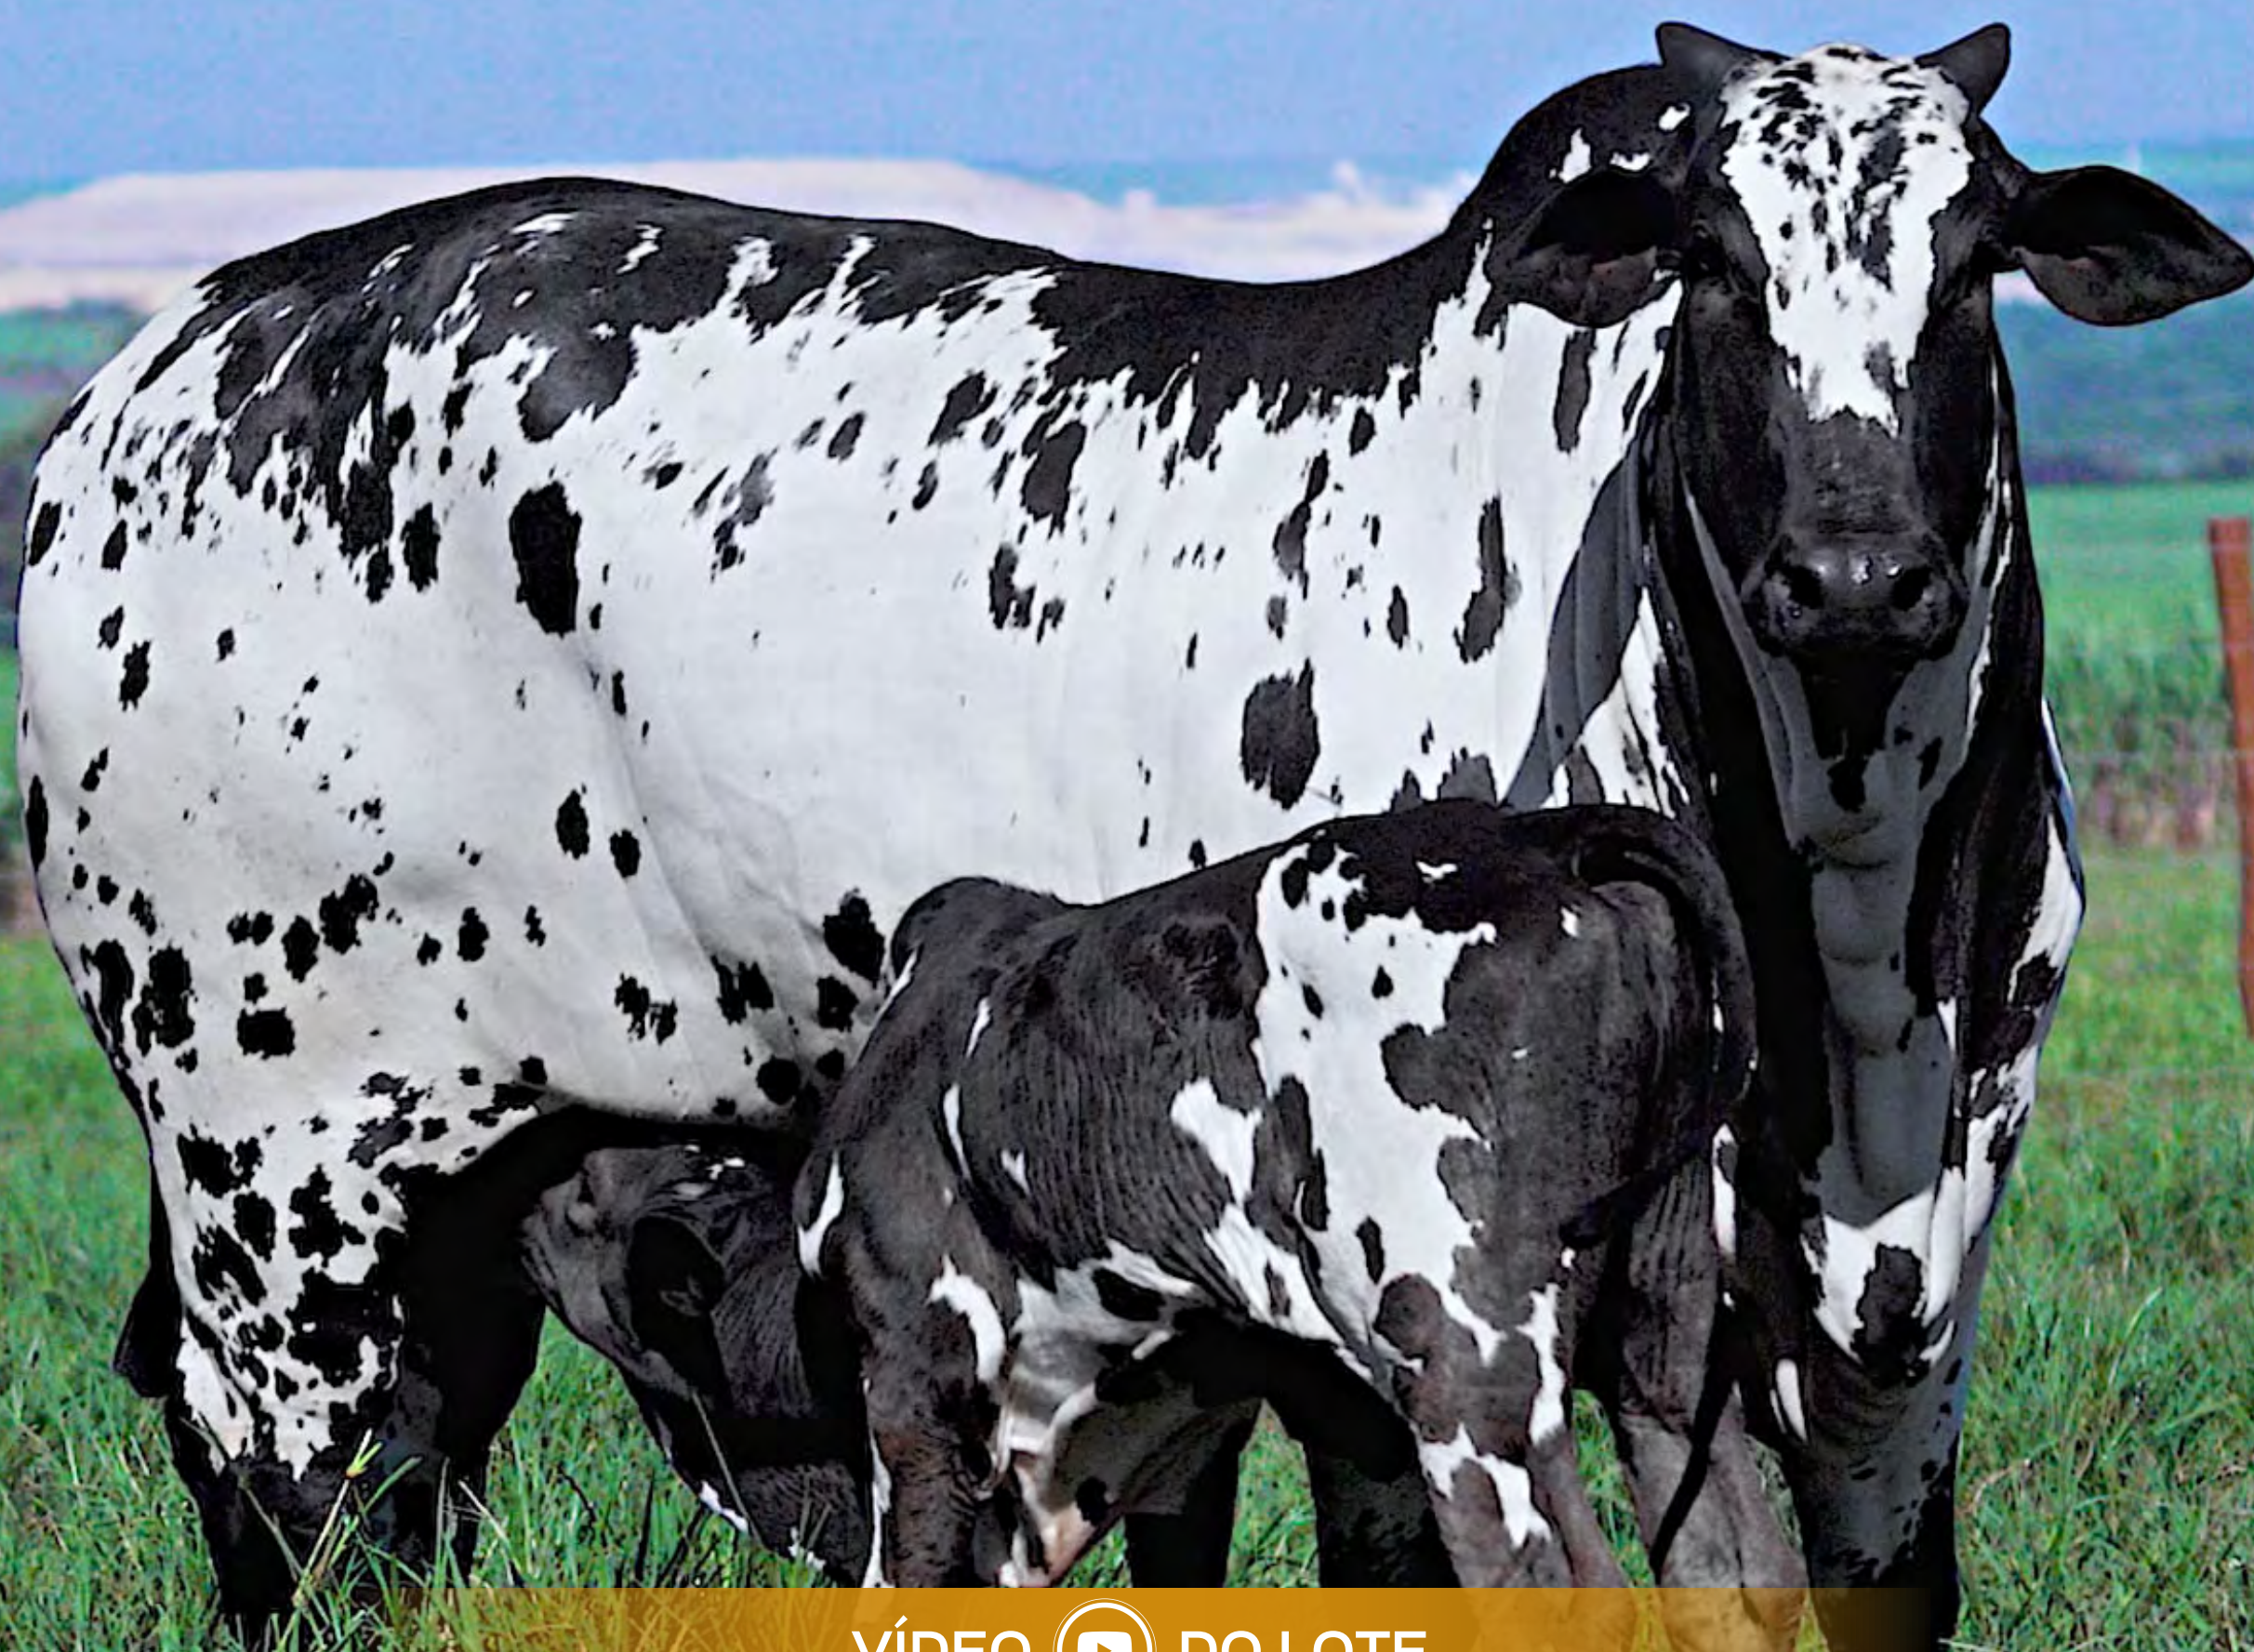

ANIMAL
50%

LOTE
16

Individual

VELHA SENHORA

LADY FIV MARCA RV

NASC.: 26/06/2023 • IDADE: 34 M 8 D • RG.: RVCN 286 RG D • PESO: 610 KG
SEXO: FÊMEA • PELAGEM: PINTADO DE PRETO • RAÇA: NELORE PINTADO

VÍDEO  DO LOTE