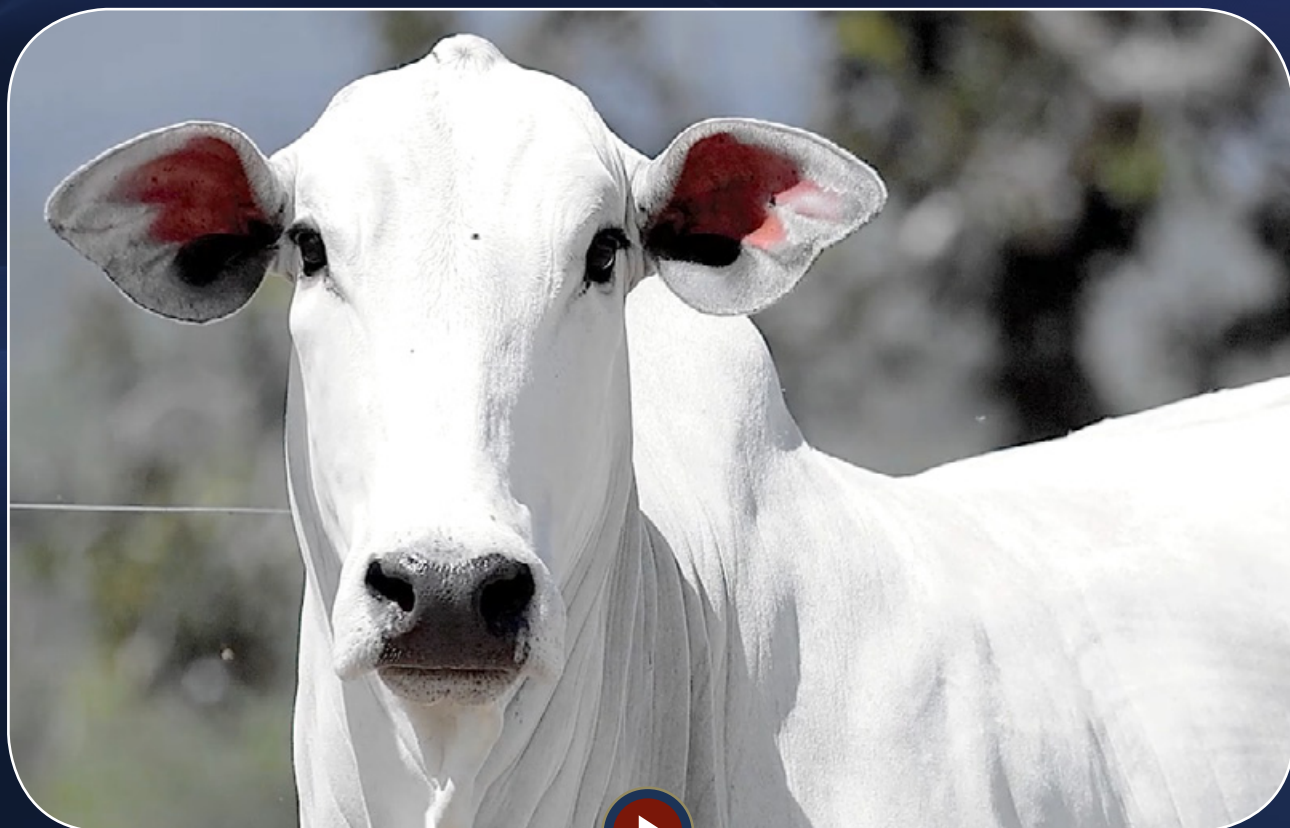

IRONIA DE CV

Peso: 574 kg

iABCZ: 9,26 • DECA: 3

Prenhe do ORGULHO FIV RG em 31/10/25

iABCZg(ventre): 17,8 • DECA: 1

Safy Nelore Mocho

NAJA SAFY DA CAROLINA

RG: SAFY 1166 • NASC: 27/09/2021 • FÊMEA