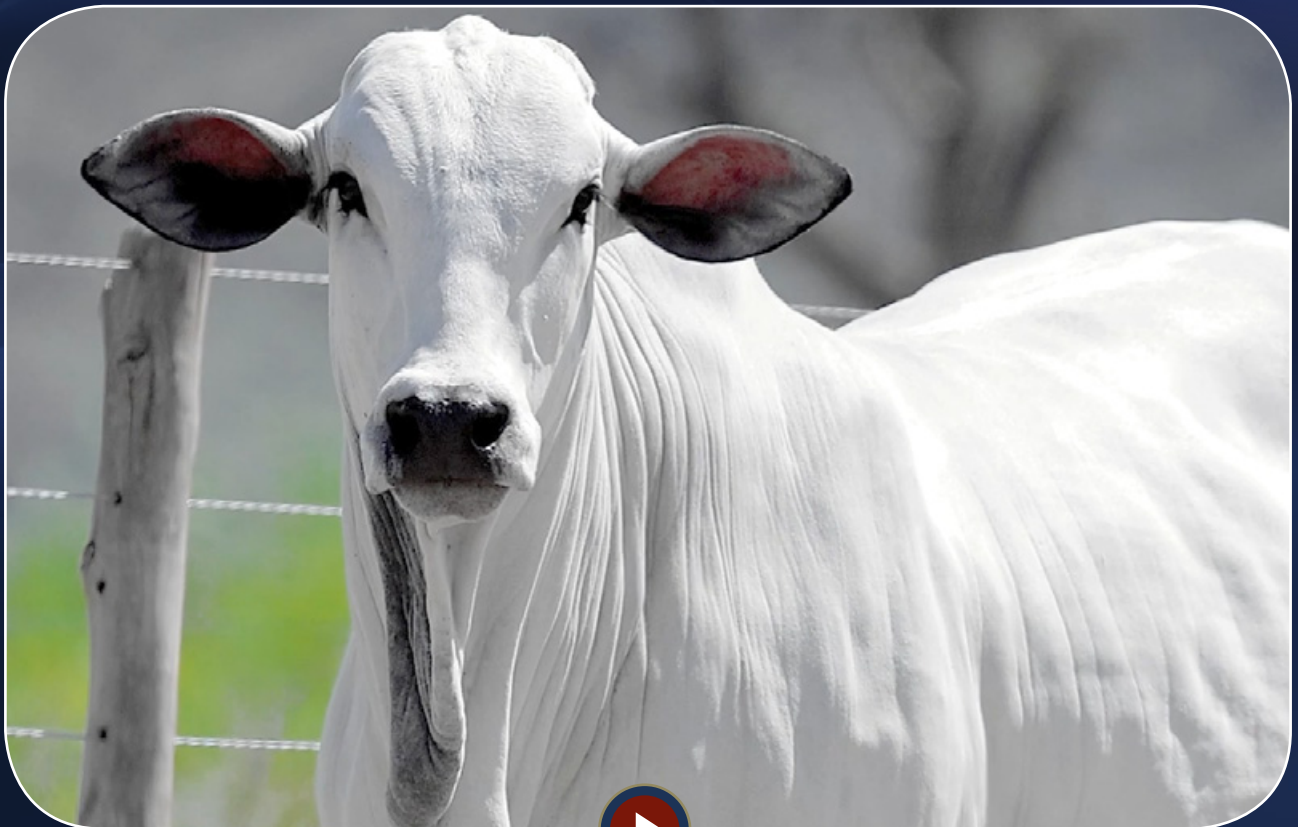

Safy Nelore Mocho

YRIS SAFY DA CAROLINA

RG: SAFY 1604 • NASC: 26/10/2024 • FÊMEA

ÉPICO RG

HISTÓRICO RG

3186 RG

LEGÍTIMO FIV RG

REM ARMADOR

4720 FIV RG

3713 RG

7308/04 PO PERDIZES

ACROBATA DE CV

RISCADA DE CV

ONENIA SAFY DA CAROLINA

LEGUME CAMPARINO

FRIDA SAFY DA CAROLINA

IRONIA DE CV

Peso: 456 kg

iABCZ: 9,72 • DECA: 3

Prenhe do PRANCHÃO FIV RG em 26/01/26

iABCZg(ventre): 20,11 • DECA: 1