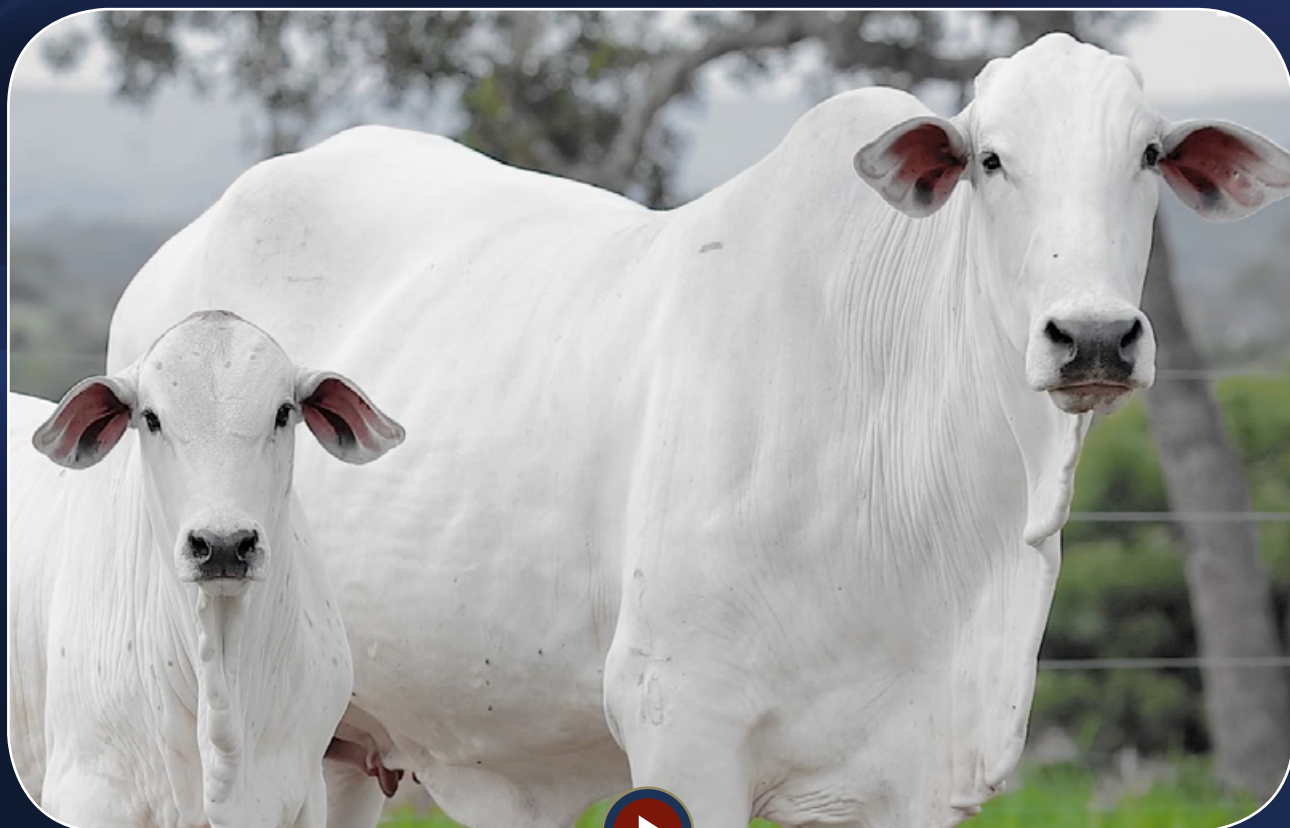

Safy Nelore Mocho

MOGICA SAFY DA CAROLINA

RG: SAFY 924 • NASC: 22/03/2019 • FÊMEA

B8369 DA MN

QUIBELO DE CV

LIGADURA DE CV

**FIASCO SAFY DA
CAROLINA**

FLOREAL DE CV

NEGA DE CV

JÉSSICA DE CV

OFICIAL DA SM

QUADRADÃO DE CV

OPULÊNCIA DE CV

**JACIARA SAFY DA
CAROLINA**

LIRIO DE CV

DACOTA

ACN ADRIA

Peso: 599 kg

Parida de macho (SAFY1747 | 225kg) do ORGULHO FIV RG desde 17/11/25
iABCZg(cria): 17,64 • DECA: 1

Prenhe do ORGULHO FIV RG em 15/01/26
iABCZg(ventre): 16,6 • DECA: 1