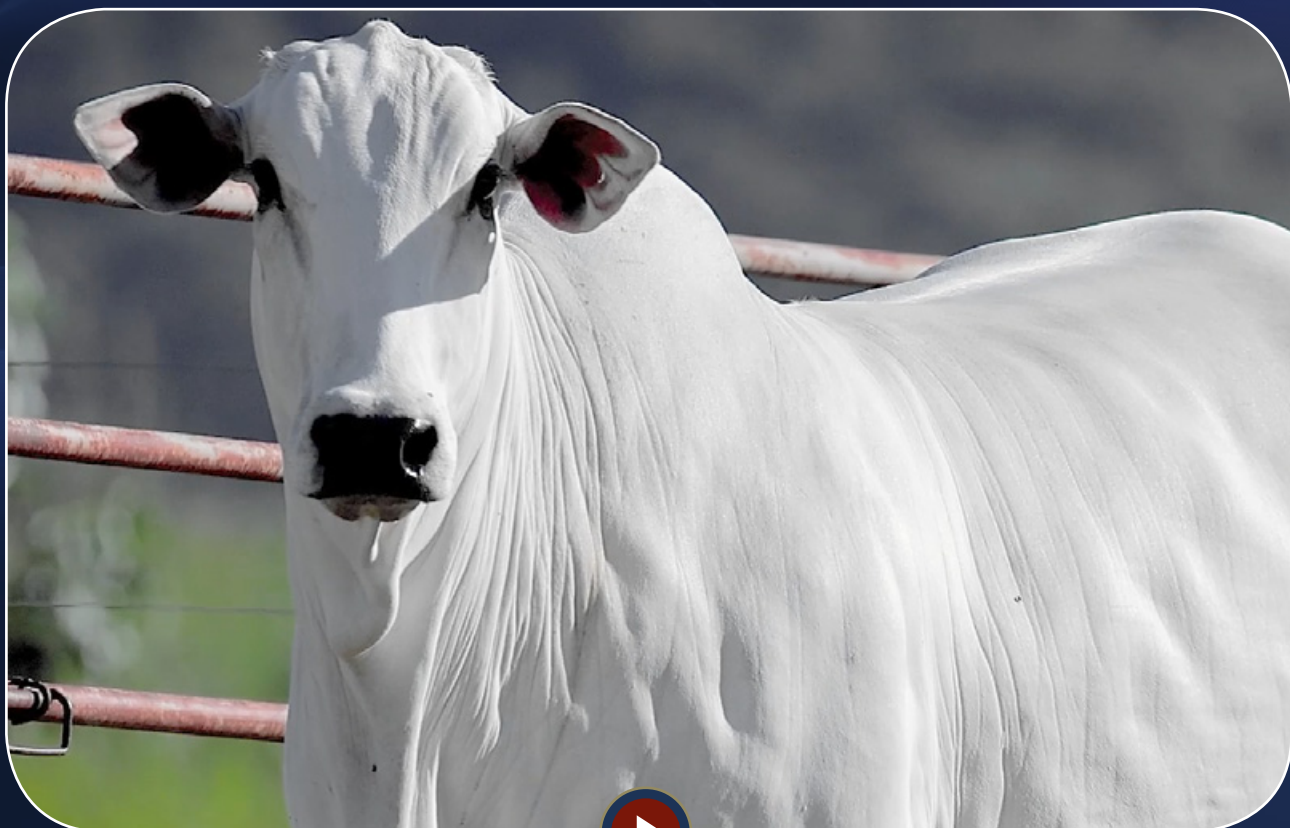

Safy Nelore Mocho

UMUARAMA SAFY DA CAROLINA

RG: SAFY 1279 • NASC.: 01/05/2022 • FÊMEA

REM TORIXORÉU

REM ARMADOR

REM RONDA

**EVENTO FIV
CAMPARINO**

IMPOLUTO CAMPARINO

JHYM 10819 CAMPARINO

IMPERÍCIA DO JHV

FERIADO OB

ORNADO DO LEBLON

CAINGA OB

**LAURITA SAFY DA
CAROLINA**

QUARACÁ 34 DA BACURI

IVETE SAFY DA CAROLINA

ELIETE SAFY DA CAROLINA

Peso: 660 kg

iABCZ: 10,12 • DECA: 2

Prenhe do ORGULHO FIV RG em 31/10/25

iABCZg(ventre): 18,23 • DECA: 1