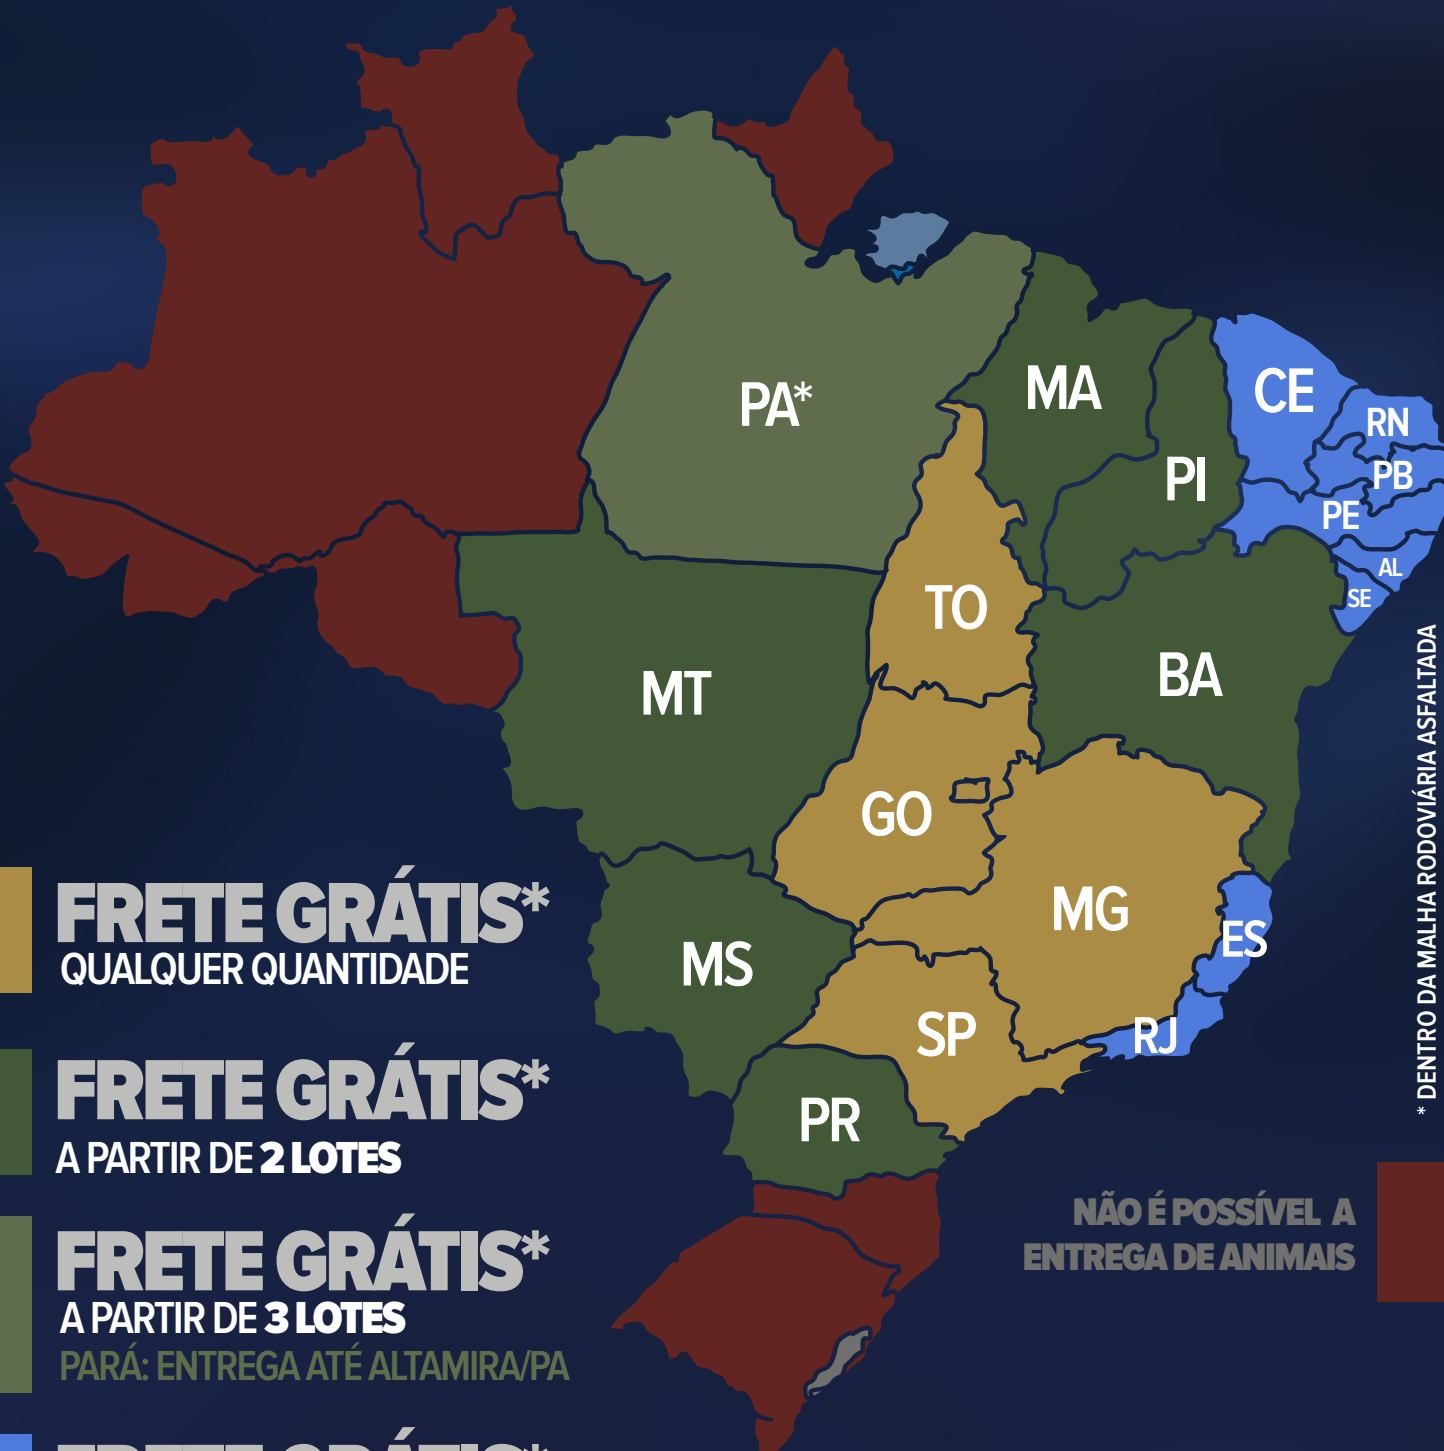

17º LEILÃO

VIRTUAL

SAFY

NE LORE MOCHO

CONDIÇÃO DE PAGAMENTO

30 PARCELAS

(2+2+2+2+2+20 PARCELAS)

CONDIÇÃO DE

FRETE

* DENTRO DA MALHA RODOVIÁRIA ASFALTADA