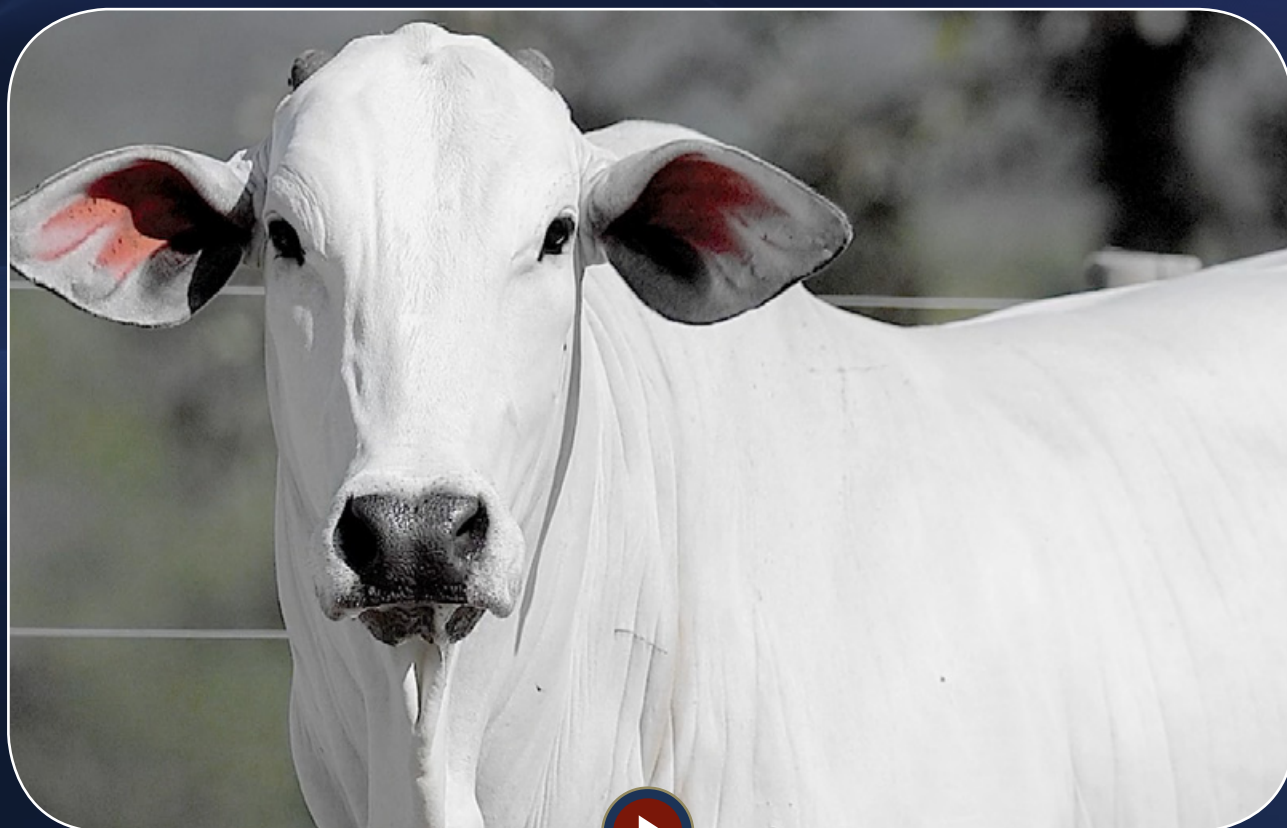

Safy Nelore Mocho

NIARA SAFY DA CAROLINA

RG: SAFY 1518 • NASC: 17/02/2024 • FÊMEA

REM QUISCO

REM TORIXORÉU

REM PIROGA TE

REM ARMADOR

NOTURNO

REM RONDA

FIMA

B9707 DA MN

FALCON CAMPARINO

SARAIVA DO JHV

**ODISSÉIA SAFY DA
CAROLINA**

QUIBELO DE CV

GAIVOTA SAFY DA CAROLINA

QUALIDADE DE CV

Peso: 508 kg

iABCZ: 15,33 • DECA: 1

Prenhe do LENDÁRIO RG em 15/12/25

iABCZg(ventre): 13,62 • DECA: 2