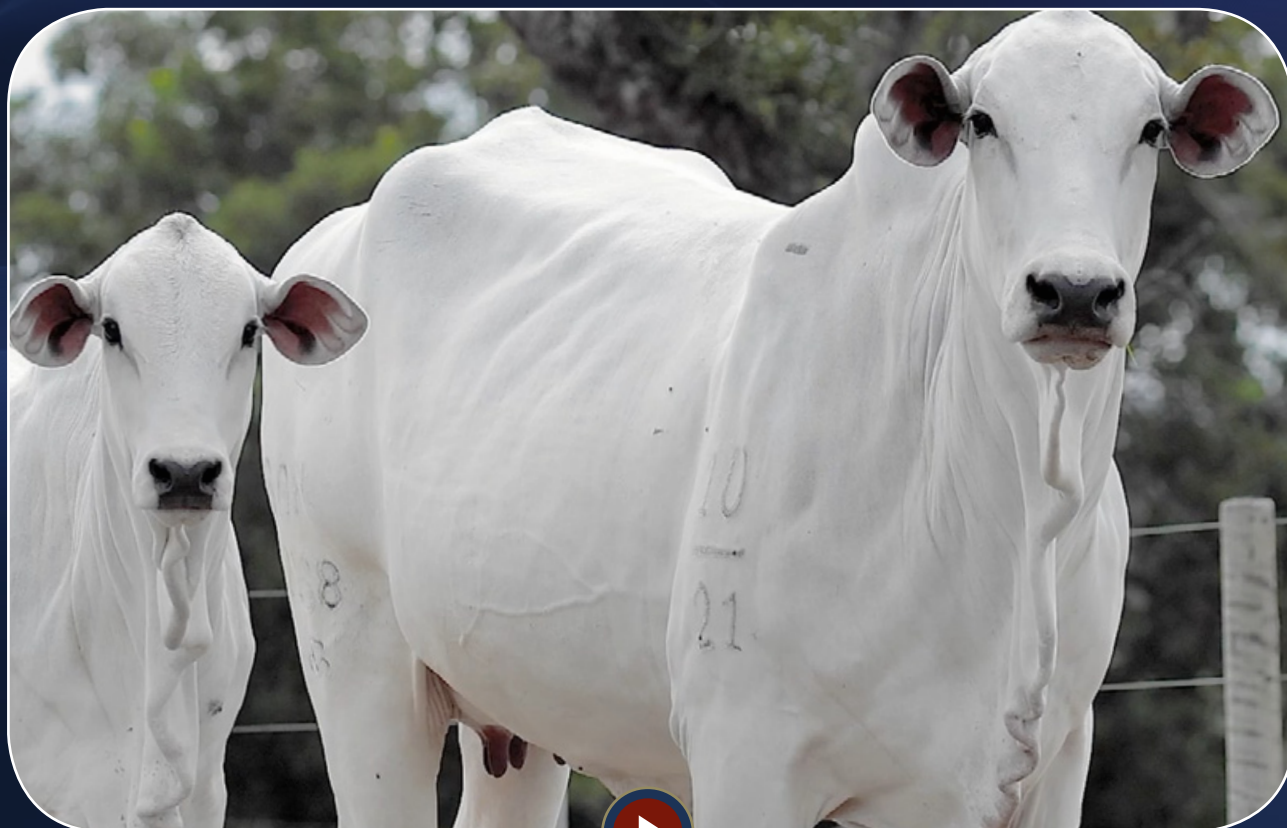

Safy Nelore Mocho

OLÍVIA SAFY DA CAROLINA

RG: SAFY 1168 • NASC: 01/10/2021 • FÊMEA

GUARABUÇU DA BACURI

MAUÁ DA BACURI

IPIÓCA DA BACURI

QUARACÁ 34 DA BACURI

QUARK COL.

GÉRBERA DA BACURI

BAC 1074

OFICIAL DA SM

VENCIUS RG

SINFONIA RG

JURANDA SAFY DA CAROLINA

JAGUARARI DE CV

GRAÇA SAFY DA CAROLINA

OTICA DA RE

Peso: 574 kg
iABCZ: 7,9 • DECA: 3

Parida de fêmea (SAFY1698 | 280kg) do ORGULHO FIV RG desde 08/09/25
iABCZg(cria): 17,09 • DECA: 1

Prenhe do MELGO DA CEDRO NM em 22/12/25
iABCZg(ventre): 16,45 • DECA: 1