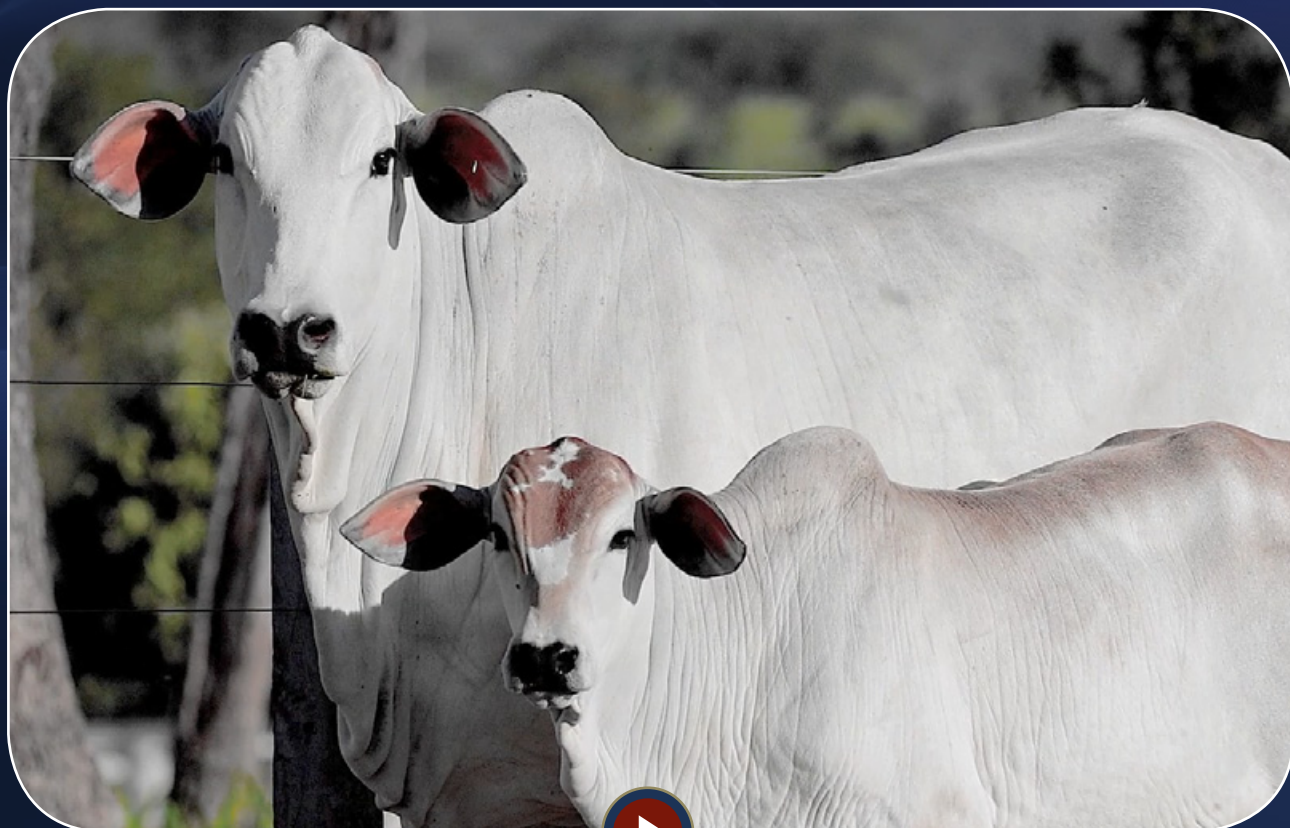

Safy Nelore Mocho

HARUMI SAFY DA CAROLINA

RG: SAFY 1431 • NASC: 02/12/2023 • FÊMEA

REM TORIXORÉU

REM ARMADOR

REM RONDA

JOCKER FIV RG

PACOTE RG

ALFA RG

MEDALHA IX TE RG

OFICIAL DA SM

VENCIUS RG

SINFONIA RG

**KANDA SAFY DA
CAROLINA**

JAGUARARI DE CV

ESMERALDA SAFY DA CAROLINA

3152 AG TERRA ROXA

Peso: 495 kg

Parida de macho (SAFY1779 | 165kg) do MELGO DA CEDRO NM desde 12/12/25
iABCZg(cria): 16,65 • DECA: 1

Inseminada do LENDÁRIO RG em 30/04/2026
iABCZ(acasalamento): 9,12 • DECA: 3