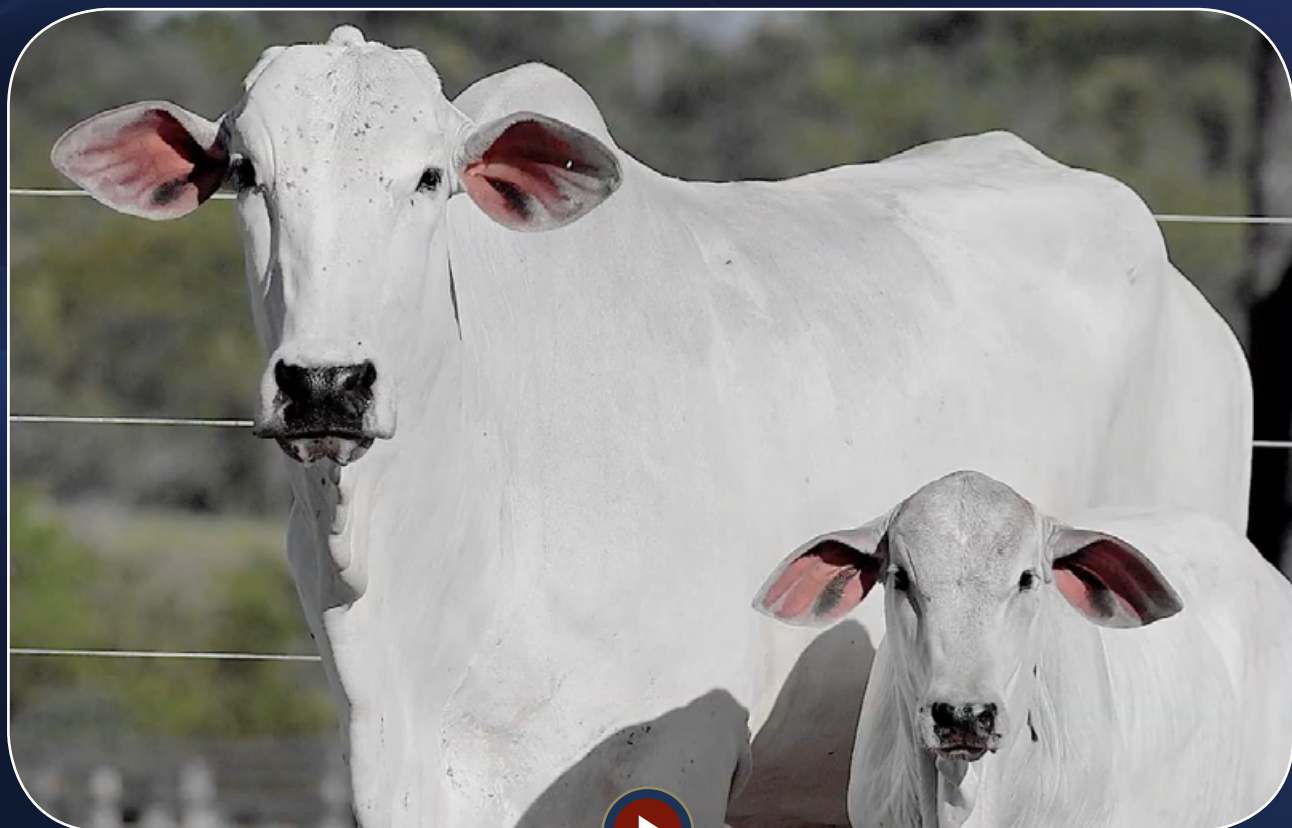

Safy Nelore Mocho

BELEZA SAFY DA CAROLINA

RG: SAFY 1348 • NASC: 13/12/2022 • FÊMEA

BITELO DS
ÉPICO RG

ACIMA RG

JURADO FIV RG

VENCIUS RG

3192 RG

URNA RG

REM RICKET

REM UPONIC

REM SAROMA

DORIANA GC DA SL

BITELO DA SS

MAIORCA FIV GC DA SL

LATA J.E. COXIM

Peso: 462 kg

iABCZ: 10,54 • DECA: 2

Parida de fêmea (SAFY1796 | 119kg) do OLD SCHOOL FIV RG desde 23/01/26

iABCZg(cria): 14,84 • DECA: 1

Inseminada do LENDÁRIO RG em 30/04/2026

iABCZ(acasalamento): 11,22 • DECA: 2