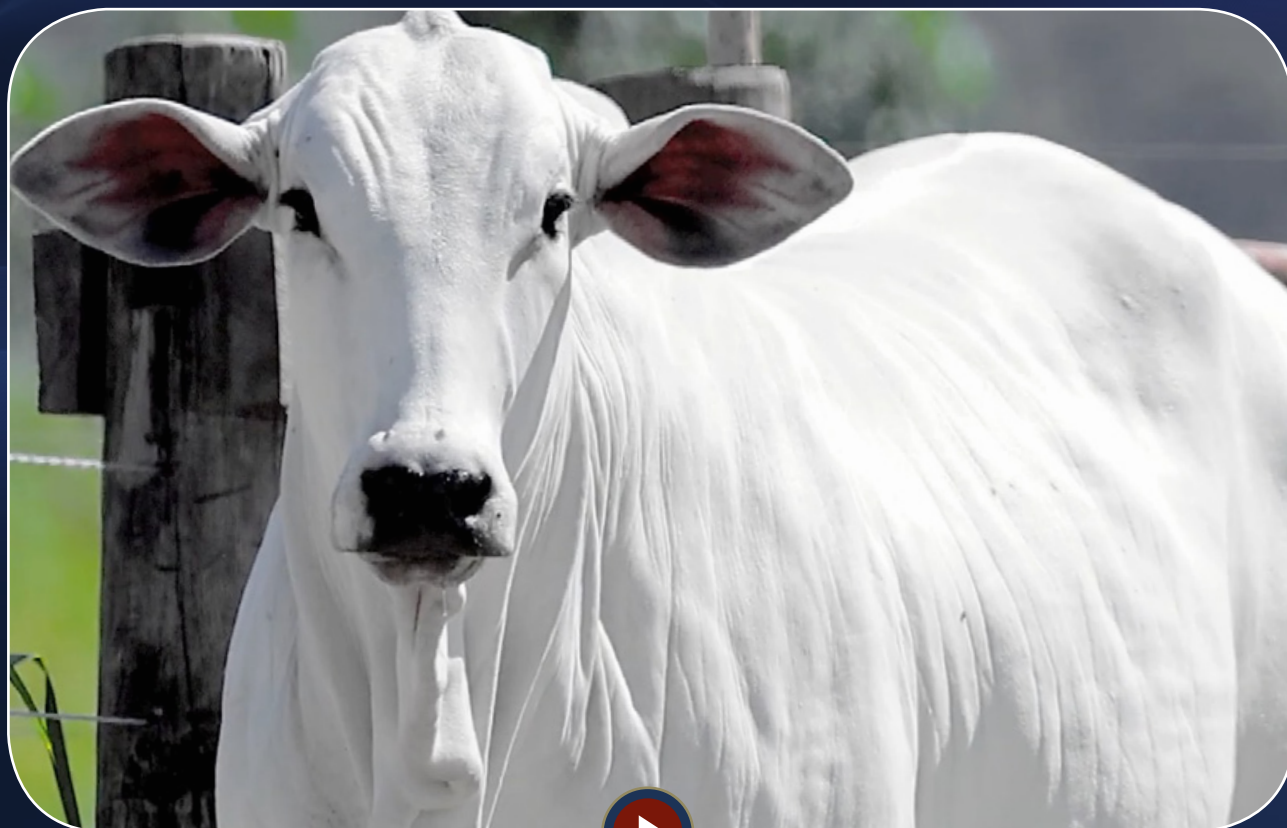

Safy Nelore Mocho

YONARA SAFY DA CAROLINA

RG: SAFY 1594 • NASC: 21/10/2024 • FÊMEA

BITELO DS
ÉPICO RG

ACIMA RG

JURADO FIV RG

VENCIUS RG

3192 RG

URNA RG

B9707 DA MN

FALCON CAMPARINO

SARAIVA DO JHV

**NEDINA SAFY DA
CAROLINA**

QUARACÁ 34 DA BACURI

KAYALA SAFY DA CAROLINA

SESSIL DE CV

Peso: 414 kg

Prenhe do MELGO DA CEDRO NM em 15/12/25
iABCZg(ventre): 15,67 • DECA: 1