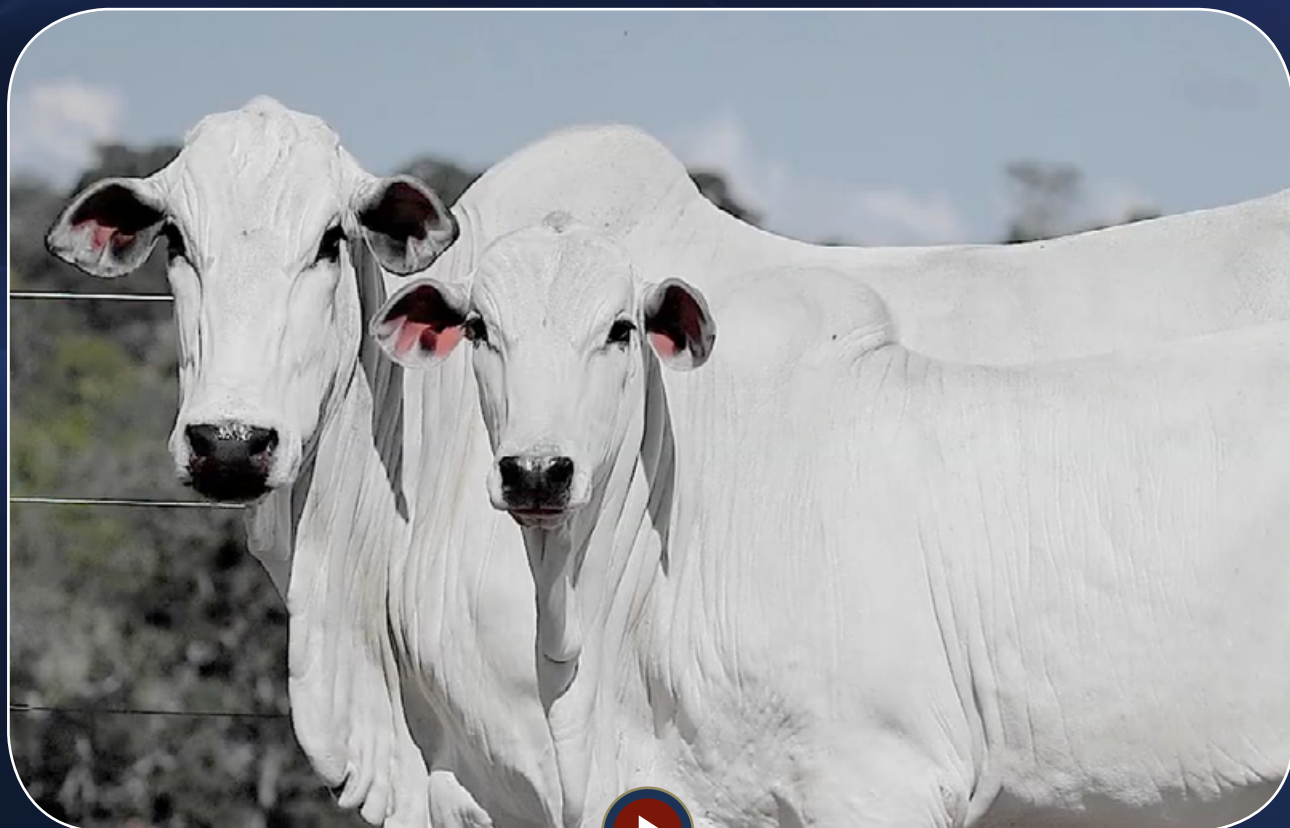

Safy Nelore Mocho

LARISSA SAFY DA CAROLINA

RG: SAFY 837 • NASC: 01/11/2018 • FÊMEA

B8951 DA MN

JAMANTA DA MN

B9370 DA MN

HIRTAN DA QUILOMBO

QUARK COL.

6782/04 PO PERDIZES

3631/01 PO PERDIZES

FAMOSO M DA RV

JAGUARARI DE CV

BRASILÂNDIA DE CV

**ELAYNE SAFY DA
CAROLINA**

DIAGO DE CV

VIRTUDE FIV DE CV

ANDINNA TE DB

Peso: 610 kg

Parida de macho (SAFY1700 | 300kg) do ORGULHO FIV RG desde 13/09/25
iABCZg(cria): 17,9 • DECA: 1

Prenhe do MELGO DA CEDRO NM em 02/02/26
iABCZg(ventre): 15,79 • DECA: 1