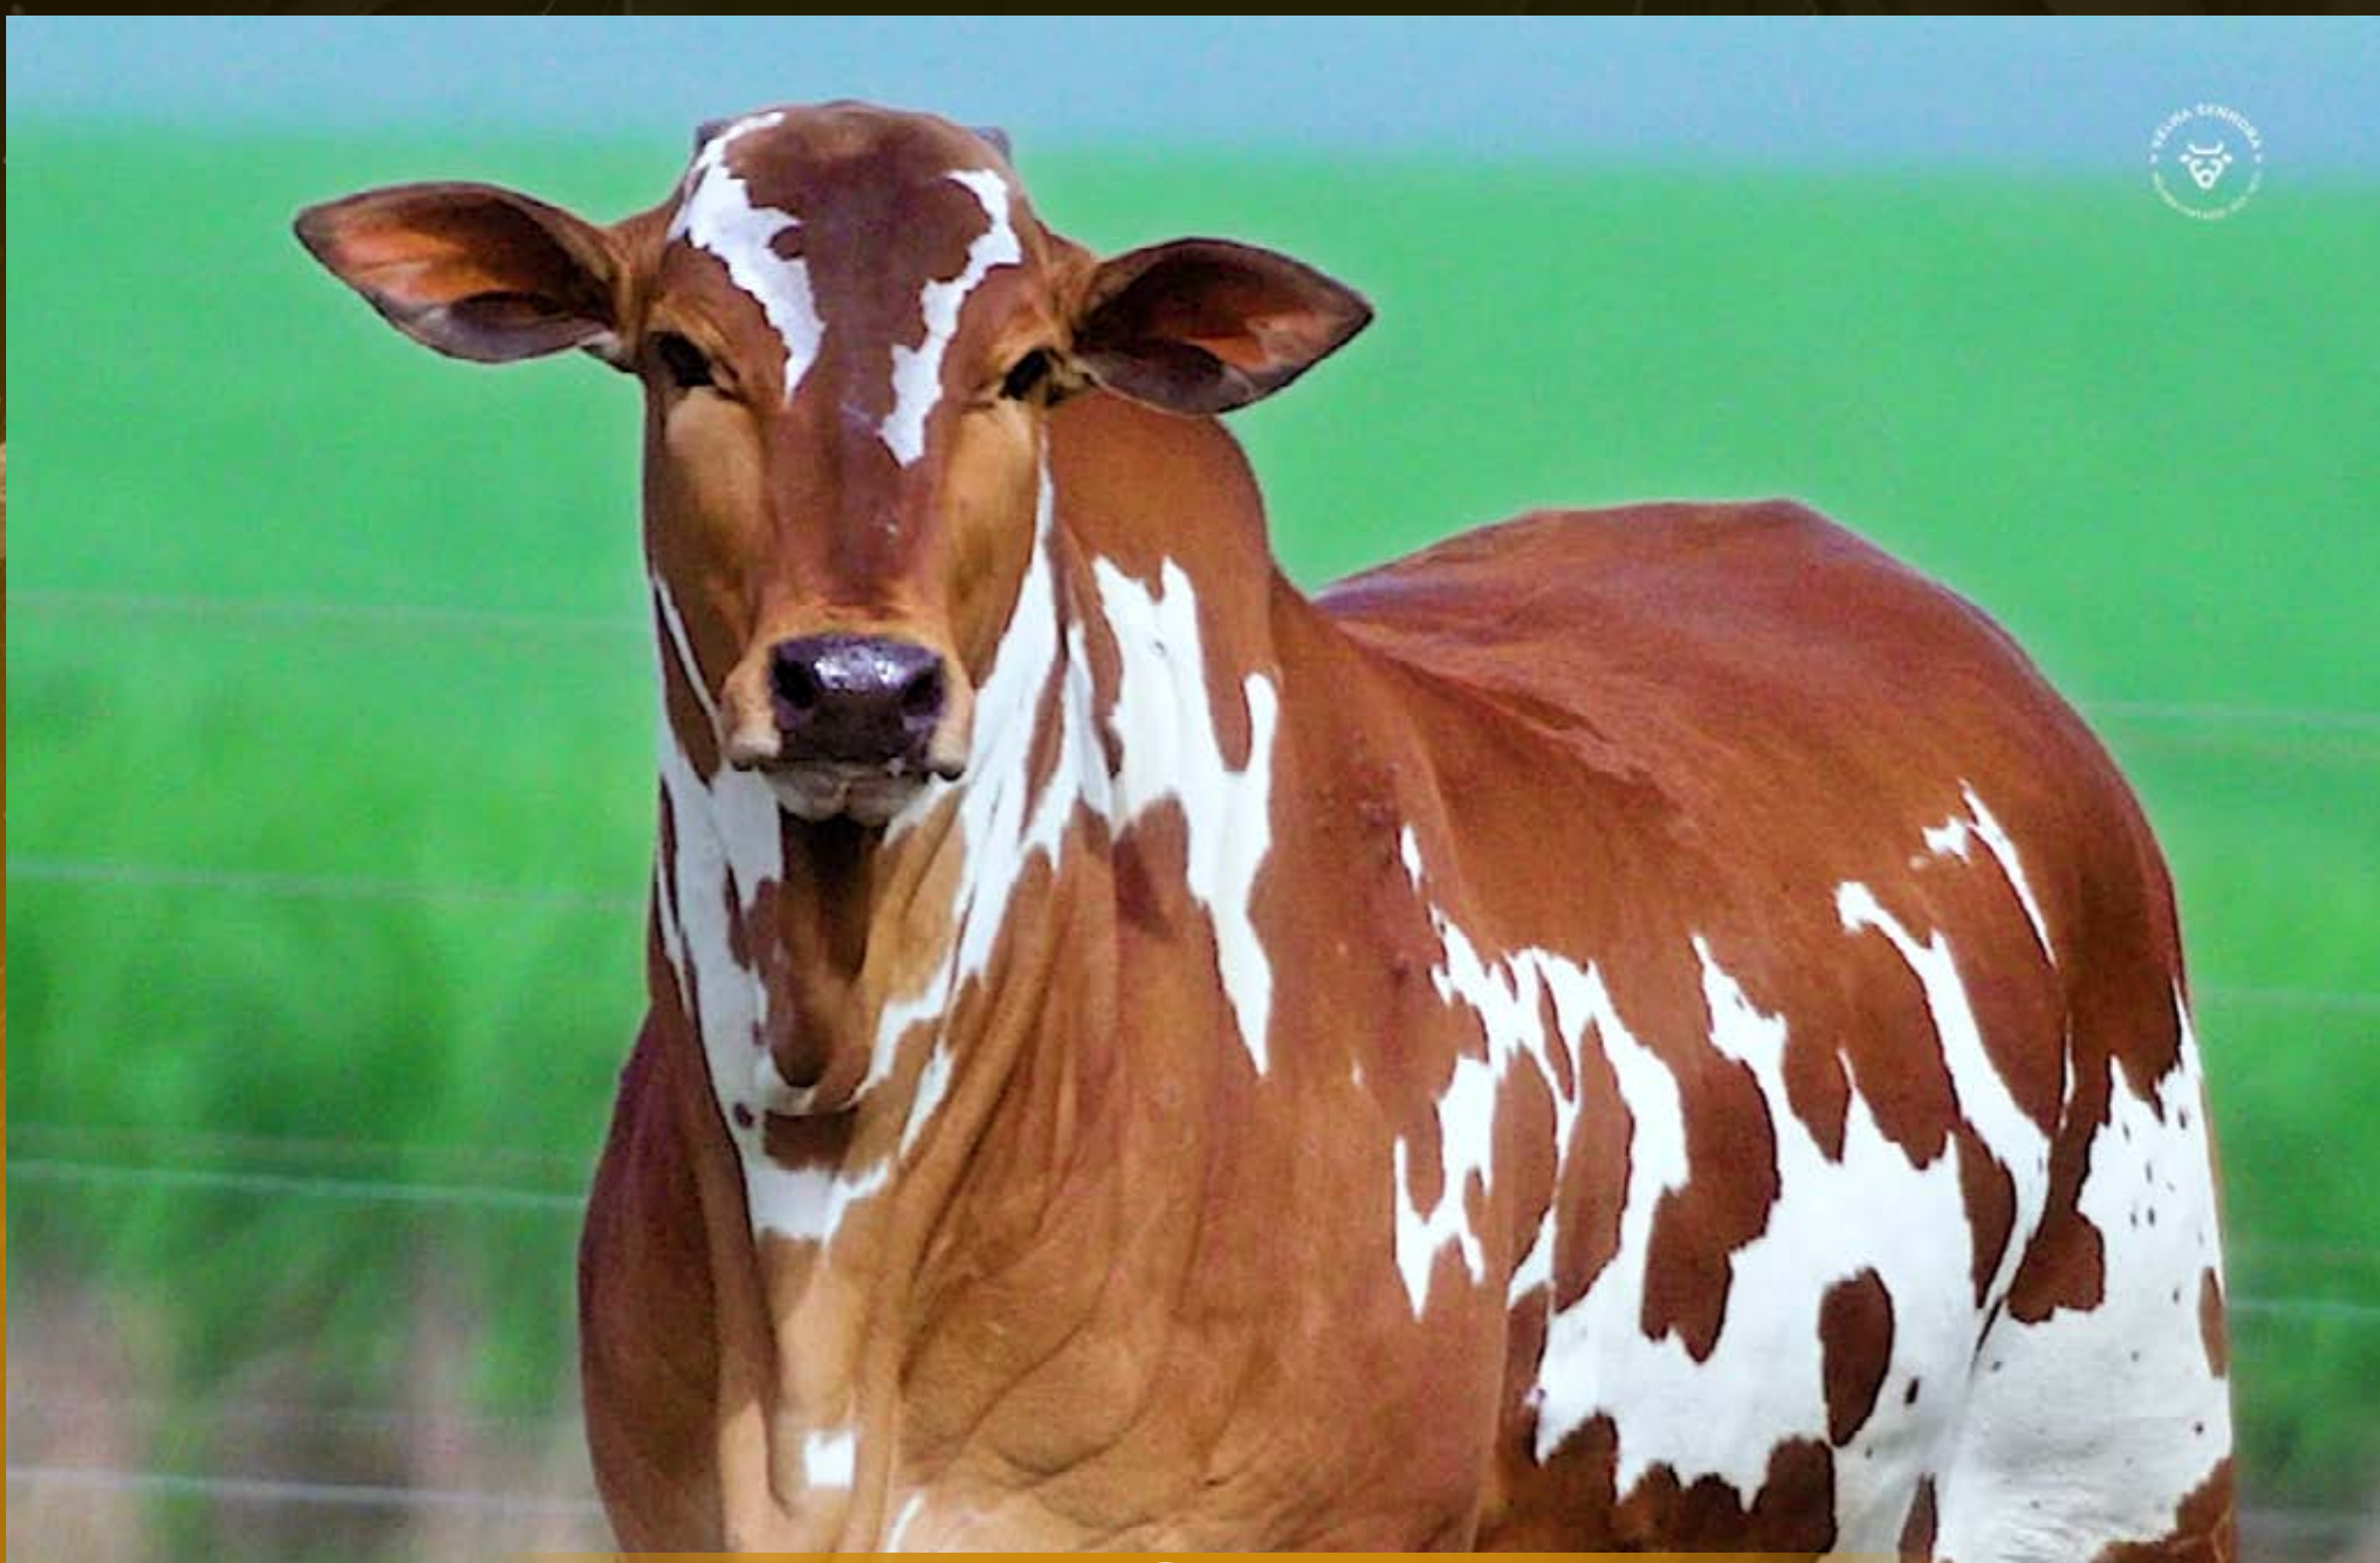

ANIMAL

LOTE
108

Individual

Velha Senhora

UNICA STAR FIV DA VELHA SENHORA

NASC.: 30-06-2025 • IDADE: 10 M 3 D • RG.: GENI 327 RG N • PESO: 338 KG
SEXO: FÊMEA • PELAGEM: PINTADO DE VERMELHO • RAÇA: NELORE PINTADO

VÍDEO DO LOTE

PAO DE LO DA CA
HCA4700

DRUSO DA CA
HCA4408

ASTRO FIV V3
NEJA1937

14061 MARCA CF
ZBW14061

CHANDE DA CA
HCA3594

7782 MARCA CF
ZBW7782