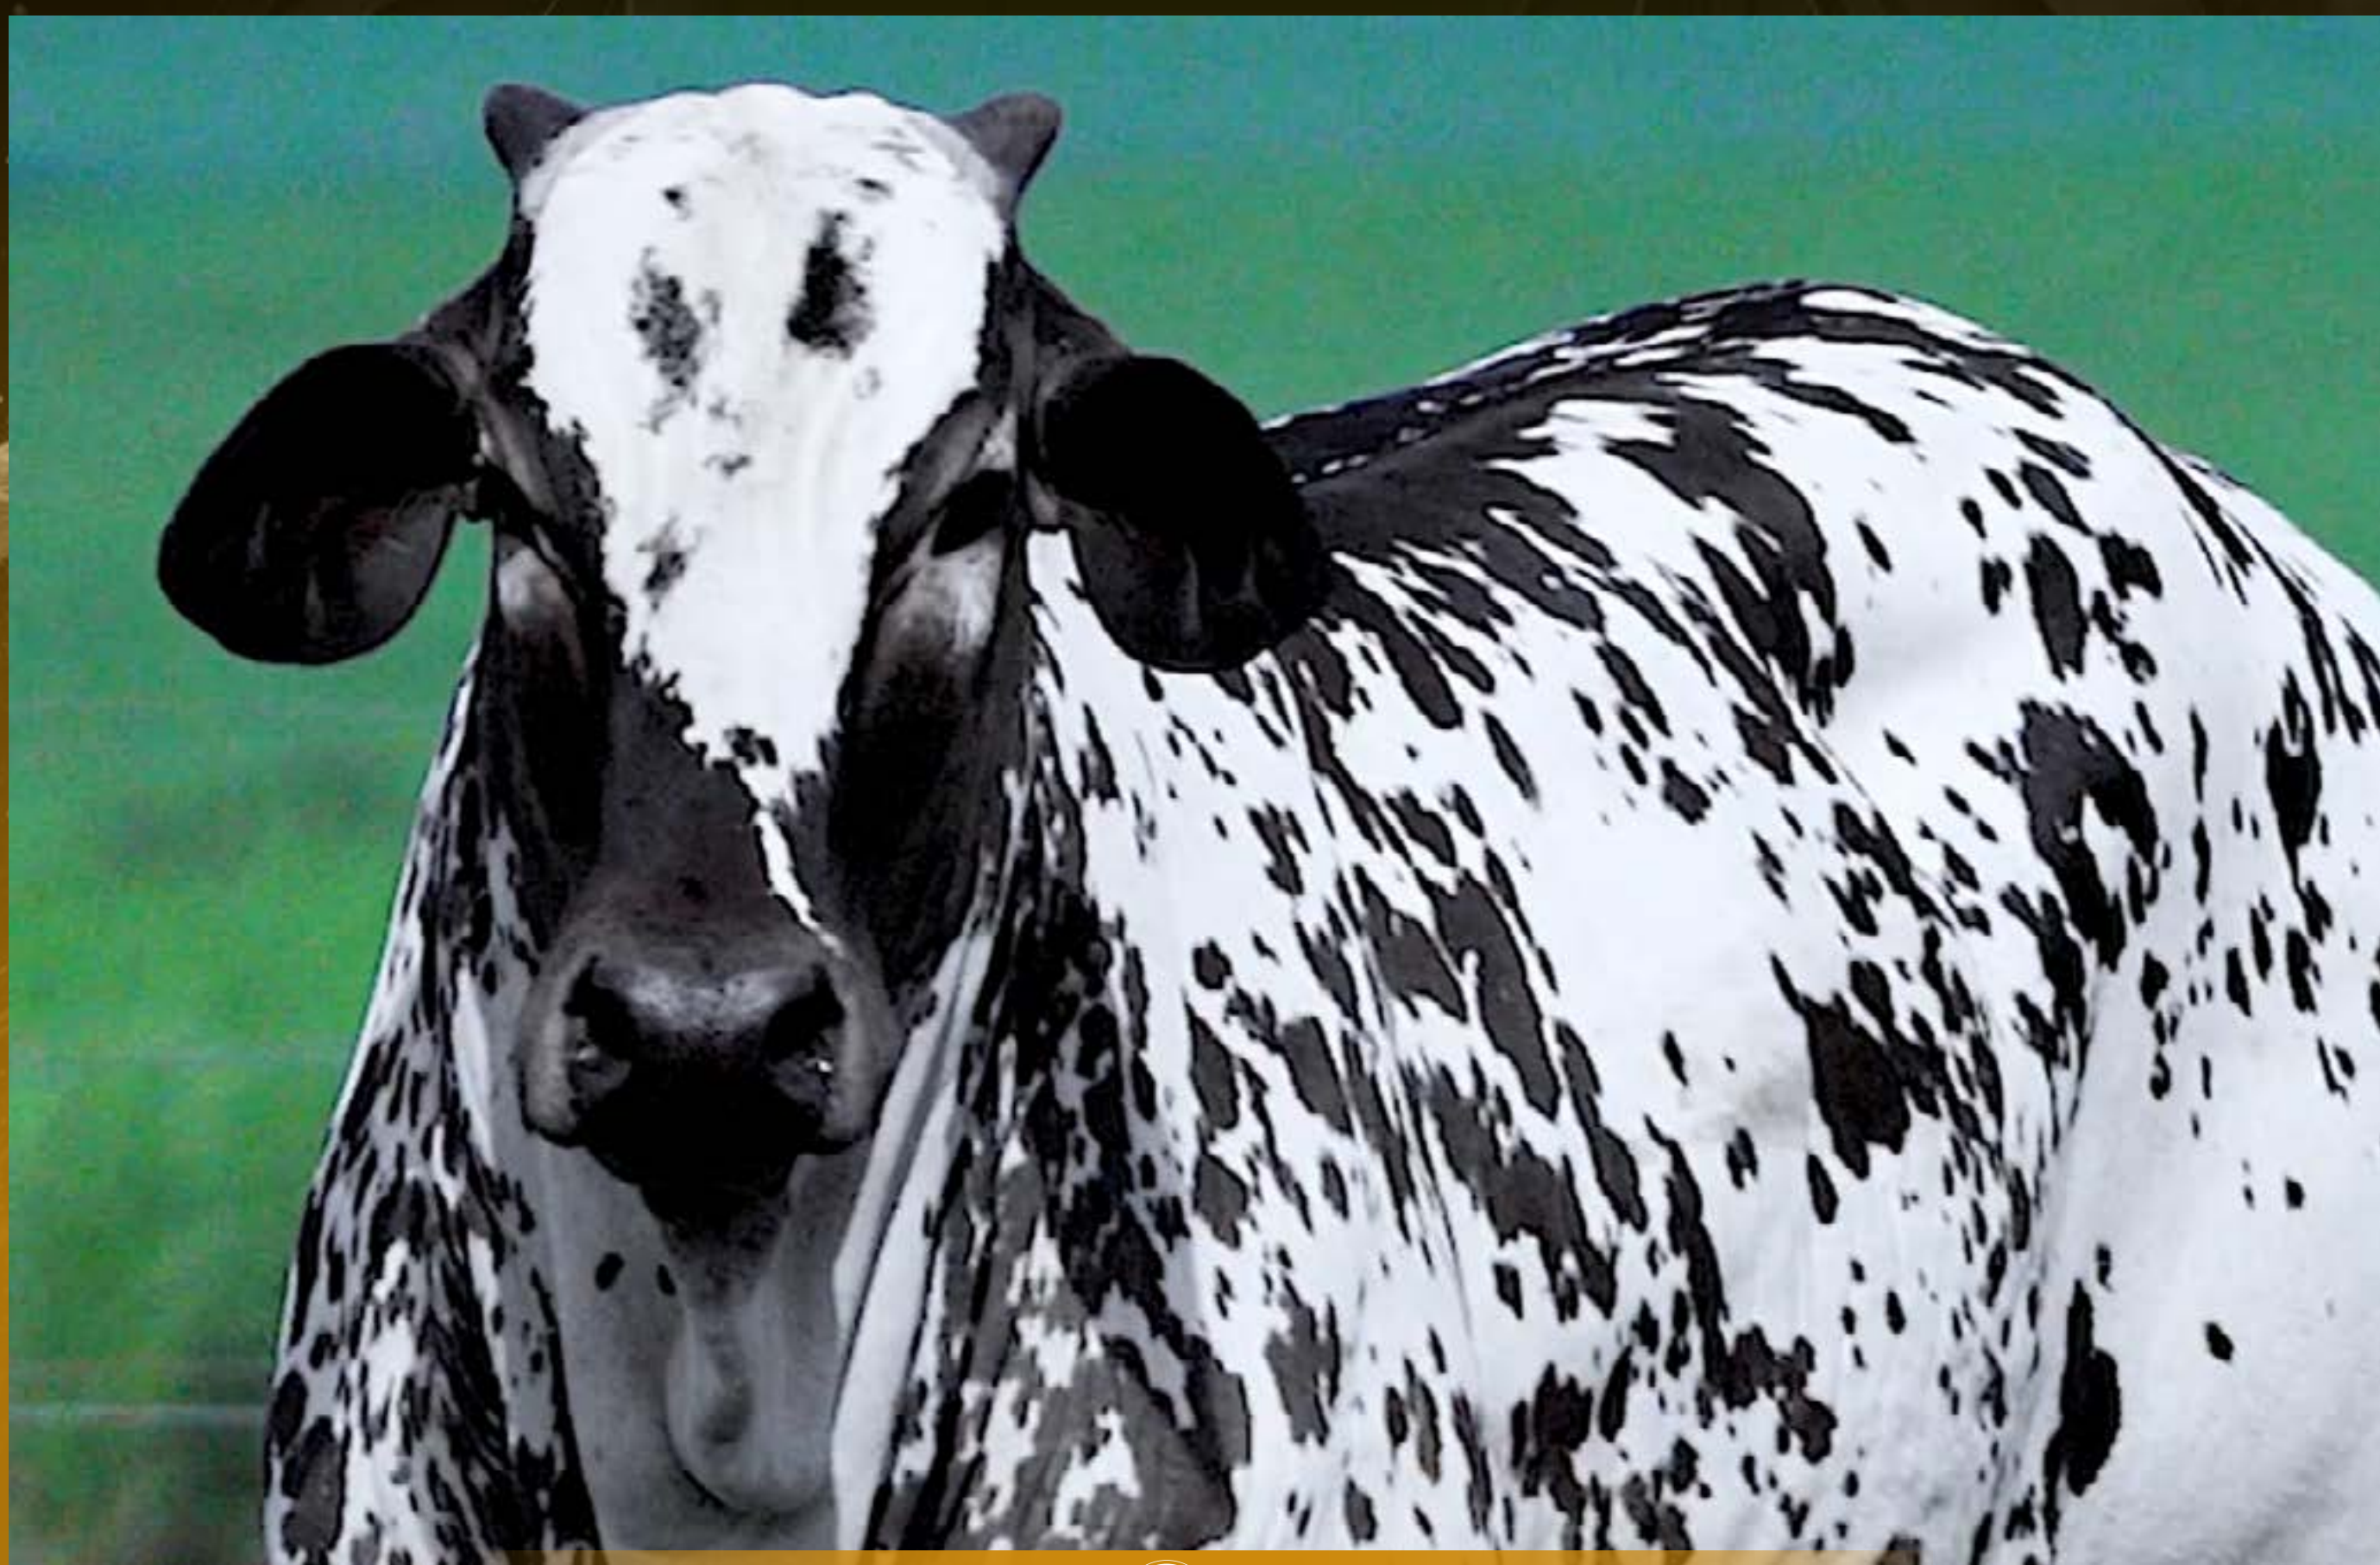

Individual

Santa Madre

ANA FIV CEST

NASC.: 02-02-2025 • IDADE: 15 M 1 D • RG.: CEST 51 RG N • PESO: 428 KG
SEXO: FÊMEA • PELAGEM: PINTADO DE PRETO • RAÇA: NELORE PINTADO

VÍDEO  DO LOTE

GALANTE L.CANCADO
ALCC2262 <