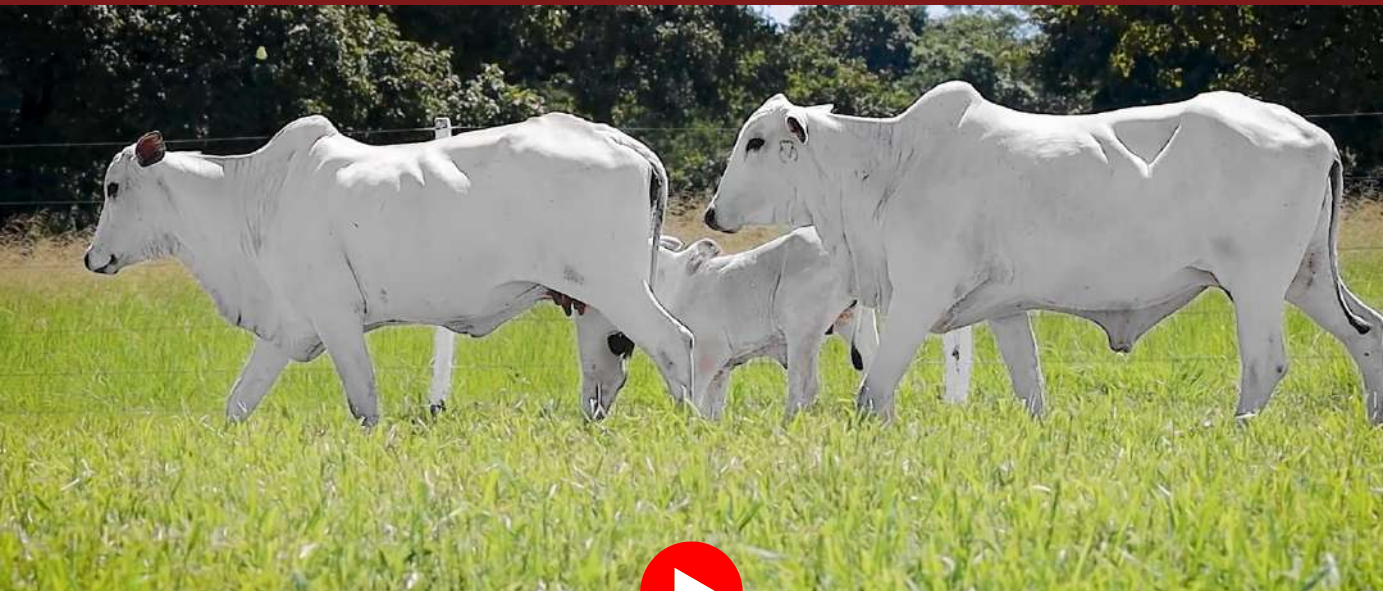

FÊMEA

LOTE

35

DUPLO

NELORE BONANÇA

Nelore Mocho P0

ANCHOVA *

REG: JVA 1327 - NASC: 20/07/2014 - IDADE: 141 MESES

CANCIONEIRO OB

GUARANI

DELITO OB x COTIA

LOTERIA OB

SEMENTE DA L3

SEGUE PARIDA DO MAGAIVER E INSEMINADA DO MAGAIVER

Nelore Mocho P0

CANASTRA *

REG: JVA 1558 - NASC: 03/12/2015 - IDADE: 125 MESES

SONOLENTO OB

EXCEPTION OB

EXCEPTION OB x NITROGENE

INTENSIDADE OB

SEGURA DA L3

SEGUE PRENEHA DO MAGAIVER ANGICO DESDE 23/03/26
PARIDA DE MACHO (PAUN 572), FILHO DO MAGAIVER ANGICO