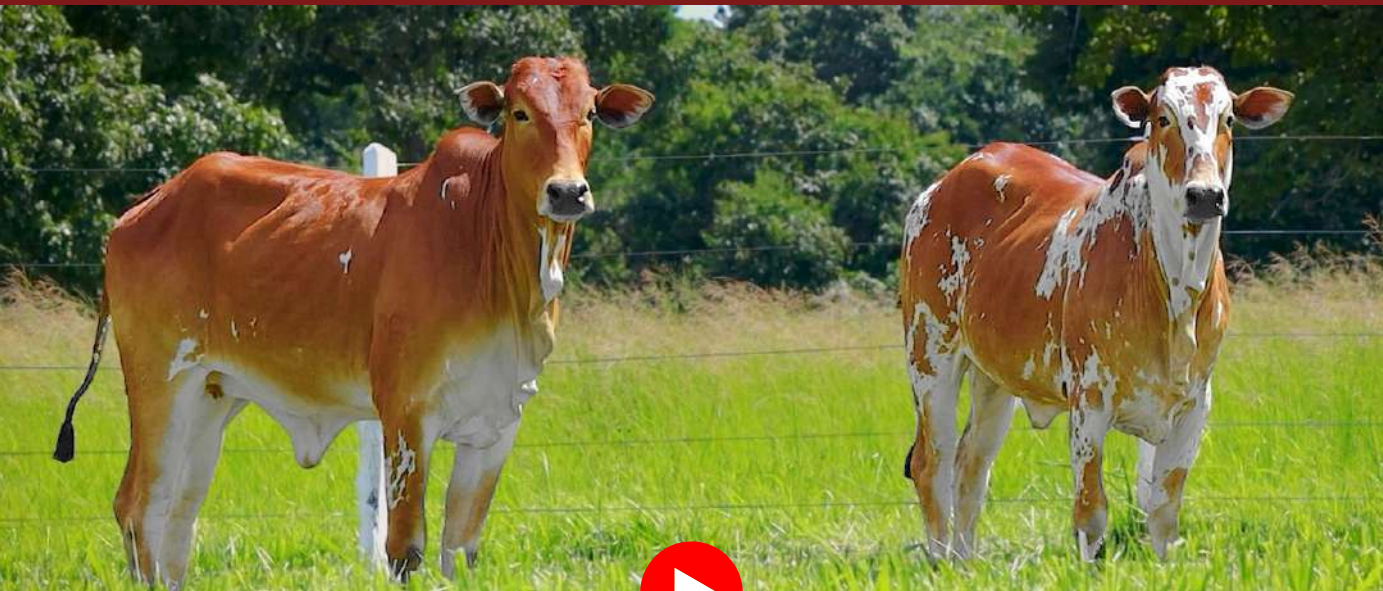

FÊMEA

LOTE

28

DUPLO

NELORE BONANÇA

Nelore Pintado PA

FANTA DA BONANCA

REG: EP5517 - NASC: 24/12/2023 - IDADE: 28 MESES

***

***

***

X

***

***

***

SEGUE INSEMINADA DO ASTRO DESDE MARÇO/2026

Nelore Pintado PA

FIGURA DA BONANCA

REG: EP5512 - NASC: 15/04/2024 - IDADE: 24 MESES

***

***

***

X

***

***

***

SEGUE INSEMINADA DO ASTRO DESDE MARÇO/2026