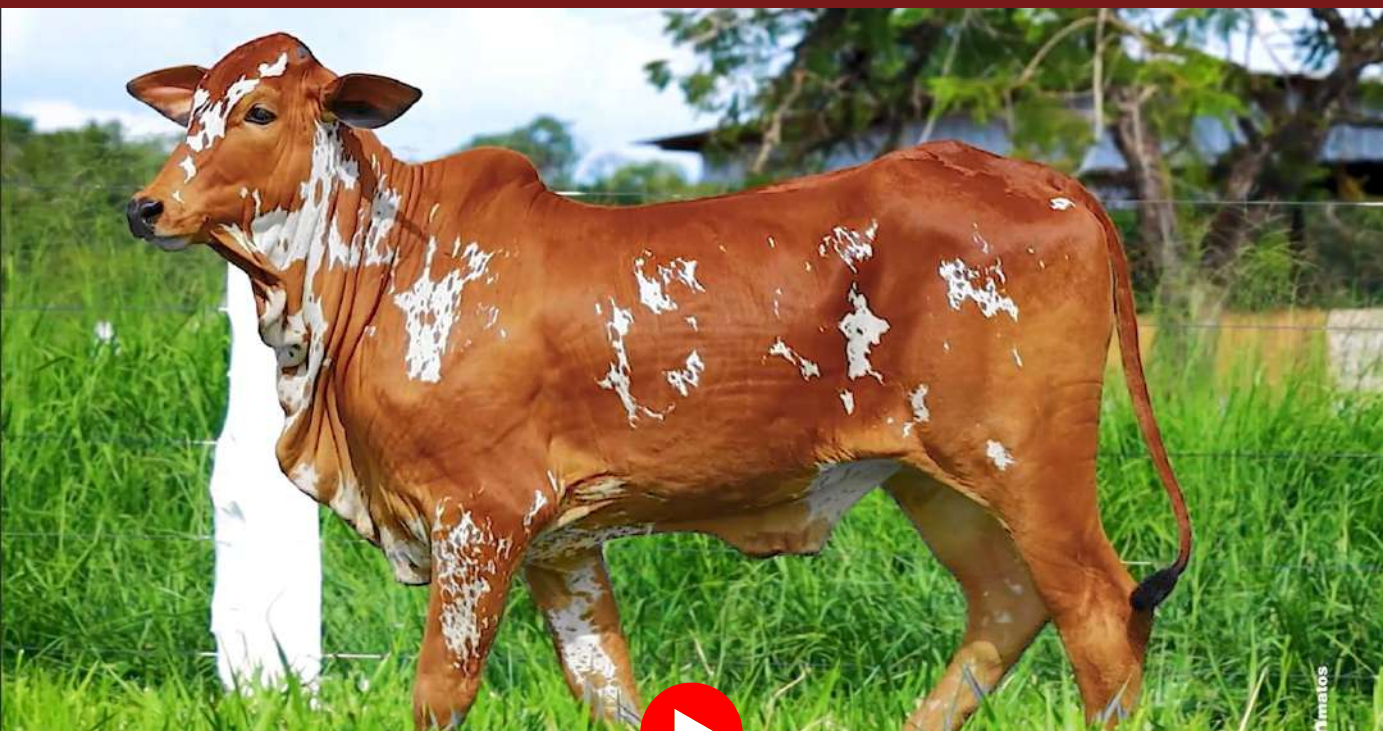

REALEZA DO PINTON

REG: JLPF 368 - NASC: 01/01/2025 - IDADE: 16 MESES

VUBACAN

PAO DE LO DA CA

MATRIZ DA STA

CUBANINHO DA STA

DRUSO DA CA

REGATA DA STA