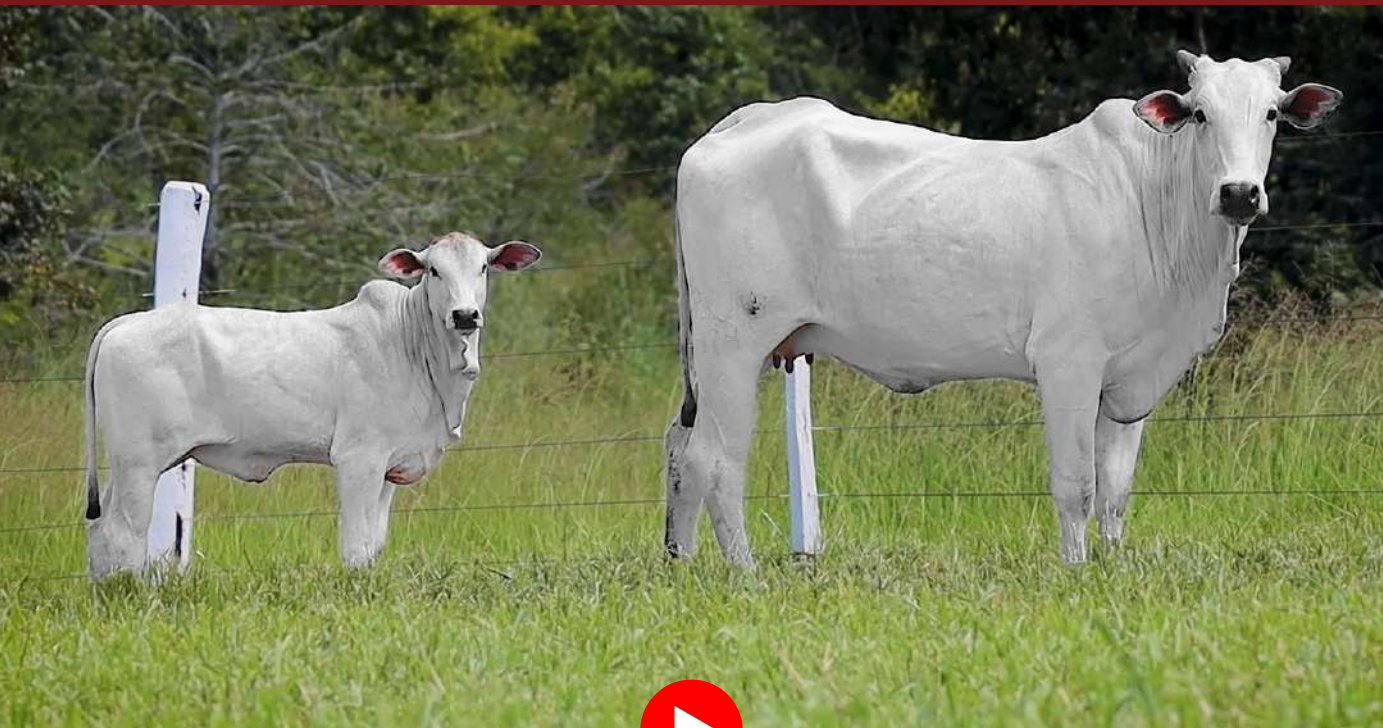

FÊMEA

LOTE

31

INDIVIDUAL

Nelore PO

NELORE BONANÇA

TATA DA BONANCA

REG: PAUN 474 - NASC: 29/09/2023 - IDADE: 31 MESES

D1484 DA MN

D4685 DA MN

D1342 DA MN

GABINETE

BACKUP

AMAGDALA

MAGAIVER FIV ANGICO x 1246 PO CONFIANCA

CARTUCHO DO MBA*

AGRA FIV ANGICO

SANTISTA TE ANGICO*

GALANTE DO PARANA

475 PO CONFIANCA

CATIANA CONFIANCA

SEGUE INSEMINADA DO JAGADESH DE 23/03/26

PARIDA DE FÊMEA PAUN 559 - FILHA DO LBMN DE 6595