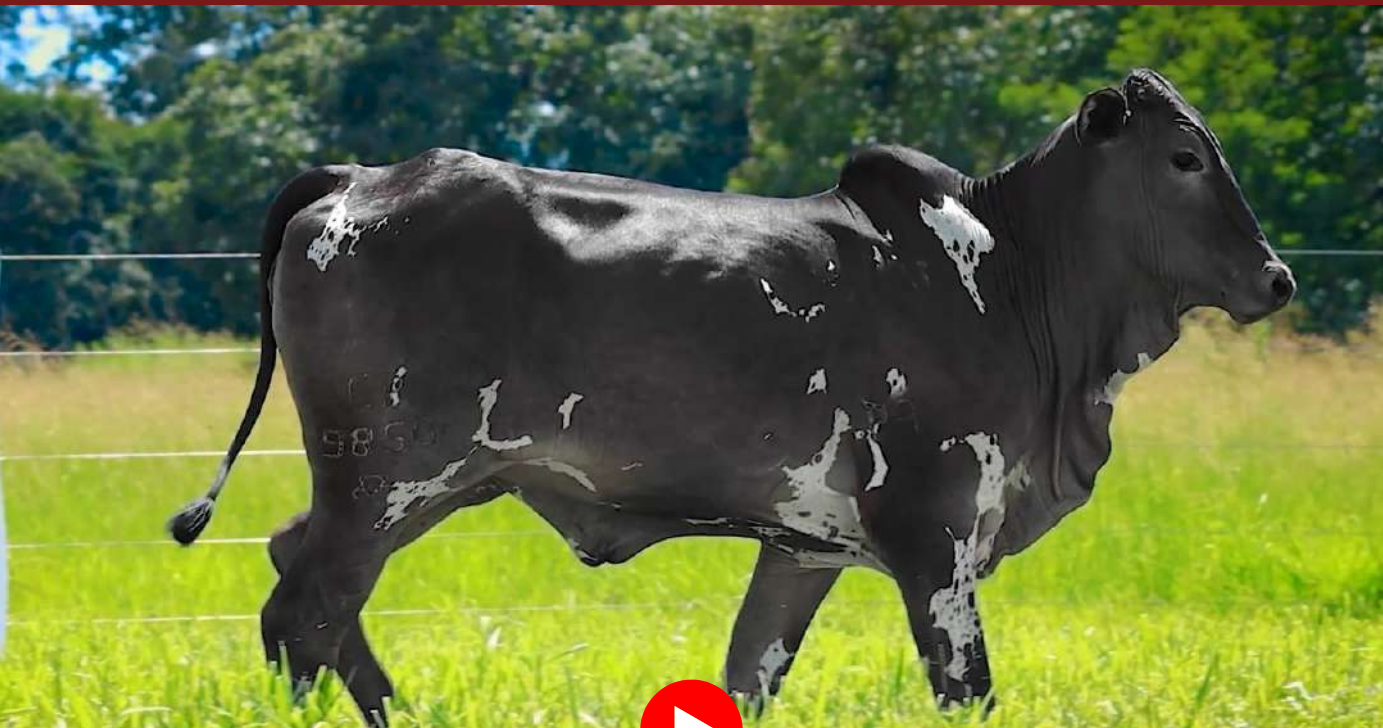

FÊMEA

LOTE

47

Nelore Pintado PA

INDIVIDUAL

NELORE BONANÇA

9850 DA BONANCA

REG: EP9850 - NASC: 18/11/2024 - IDADE: 17 MESES

***

***

***

***

***

***

***

X

***

***

***

***

***

***

PINTADO DE PRETO