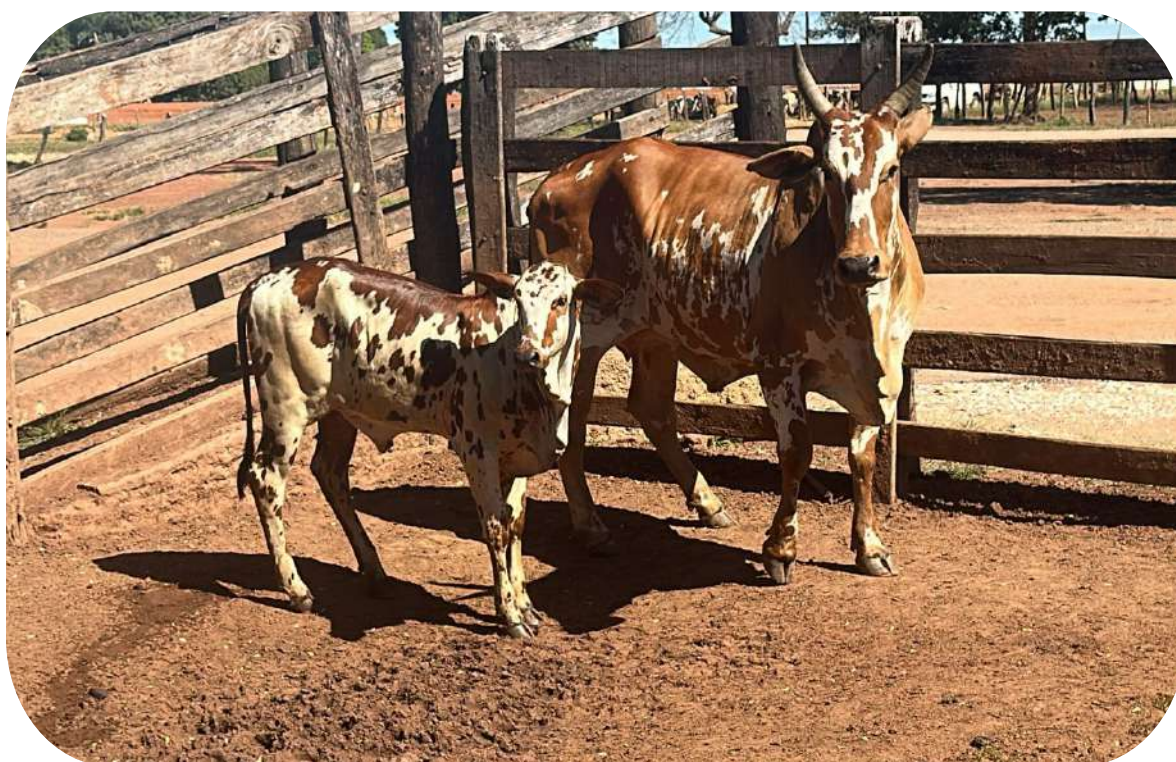

Fazenda Guimarães

10754 MARCA CF

RG.: ZBW 10754 • NASC.: 10/03/2017 • FÊMEA

ERECHIM DA PRAIA

ACAUÁ DA SJ

INDONEZIA DA SJ

ERAL II DA CA

METEORITO TE M.VELHA

RILLA II DA STA

ATITUDE

SUGAN DA CA

VUBACAN

CARAIBA DA CA

8369 MARCA CF *

***

OBEDIENCIA CF *

***

Peso: 623KG

Segue Parida de fêmea