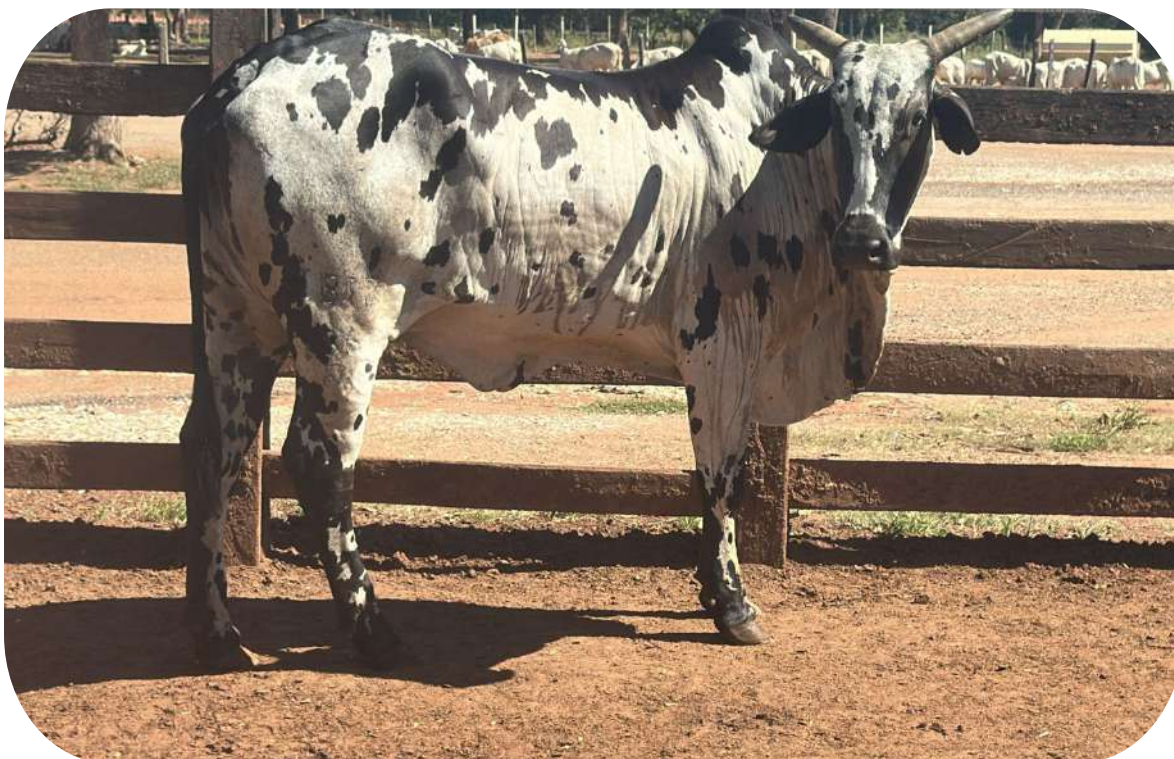

Peso: 710KG

Fazenda Guimarães

IBIZA FIV ARETA

RG.: IBIZ 736 • NASC.:26/04/2019 • FÊMEA

JERU FIV DO BRUMADO

GRINGO FIV CASS

FLAGRA TE SJ COCAL

BACANA FIV V3