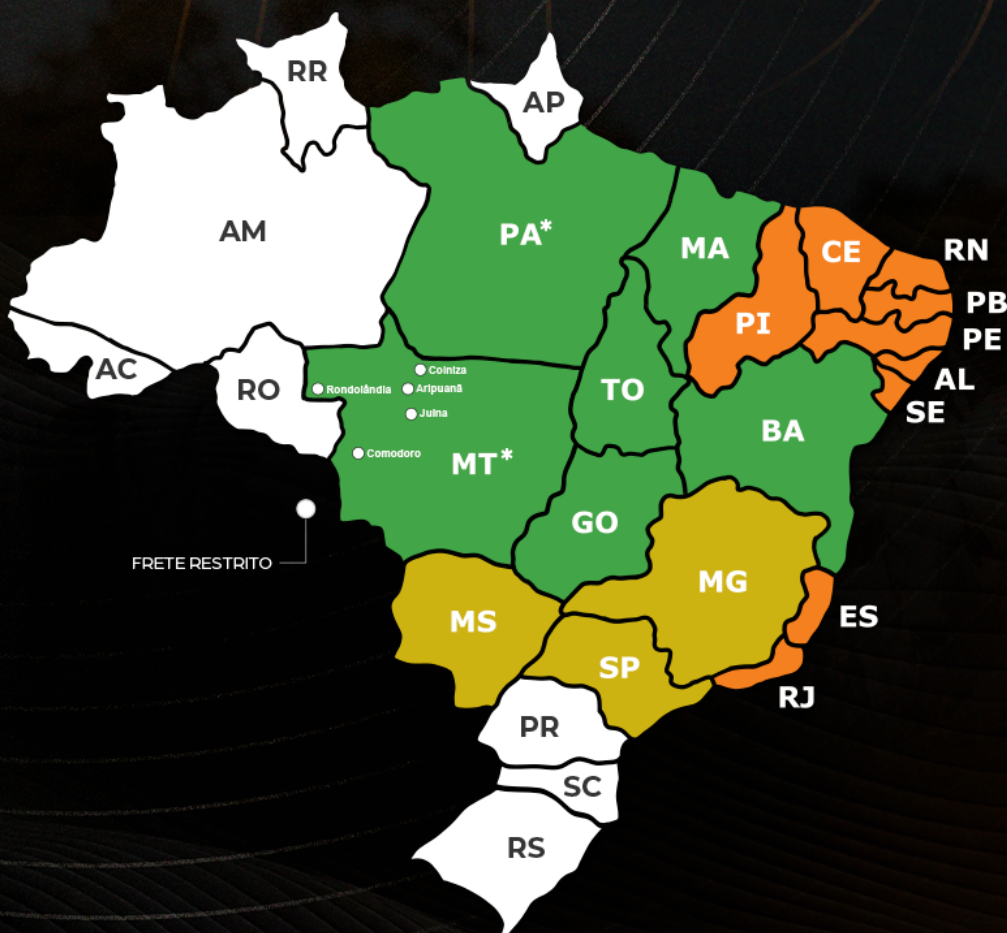

2º LEILÃO DE FÊMEAS

ORIGEM DE Qualidade

CONDIÇÕES DE FRETE

FRETE GRÁTIS
QUALQUER QUANTIDADE
*Todo sul do Pará
*Rota até Santarém

FRETE GRÁTIS
NA COMPRA DE 3 ANIMAIS
OU MAIS.

FRETE GRÁTIS
NA COMPRA DE 5 ANIMAIS
OU MAIS.

FRETE RESTRITO
CONSULTE MESA OPERADORA
E VEJA A POSSIBILIDADE DE ENTREGA

*Obs: As cidades em destaque no estado do MT, não podem receber animais, são elas: Comodoro, Juína, Rondolândia, Aripuana e Colniza.

CARGA FECHADA PARA TODO PAÍS - MALHA VIÁRIA