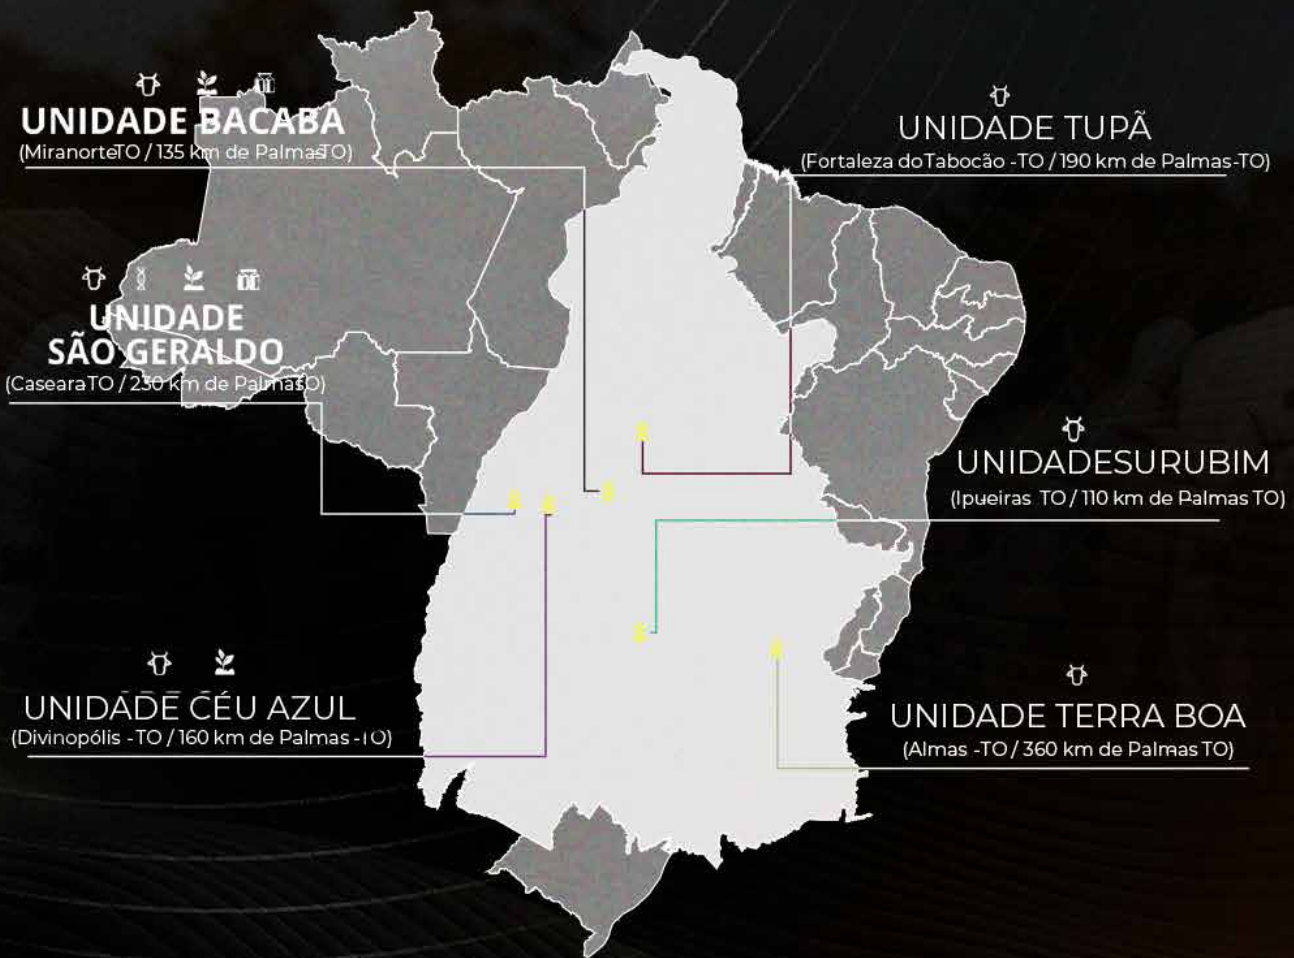

UNIDADES

PECUÁRIA

GENÉTICA NELORE

AGRICULTURA

ARMAZENAGEM DE GRÃOS