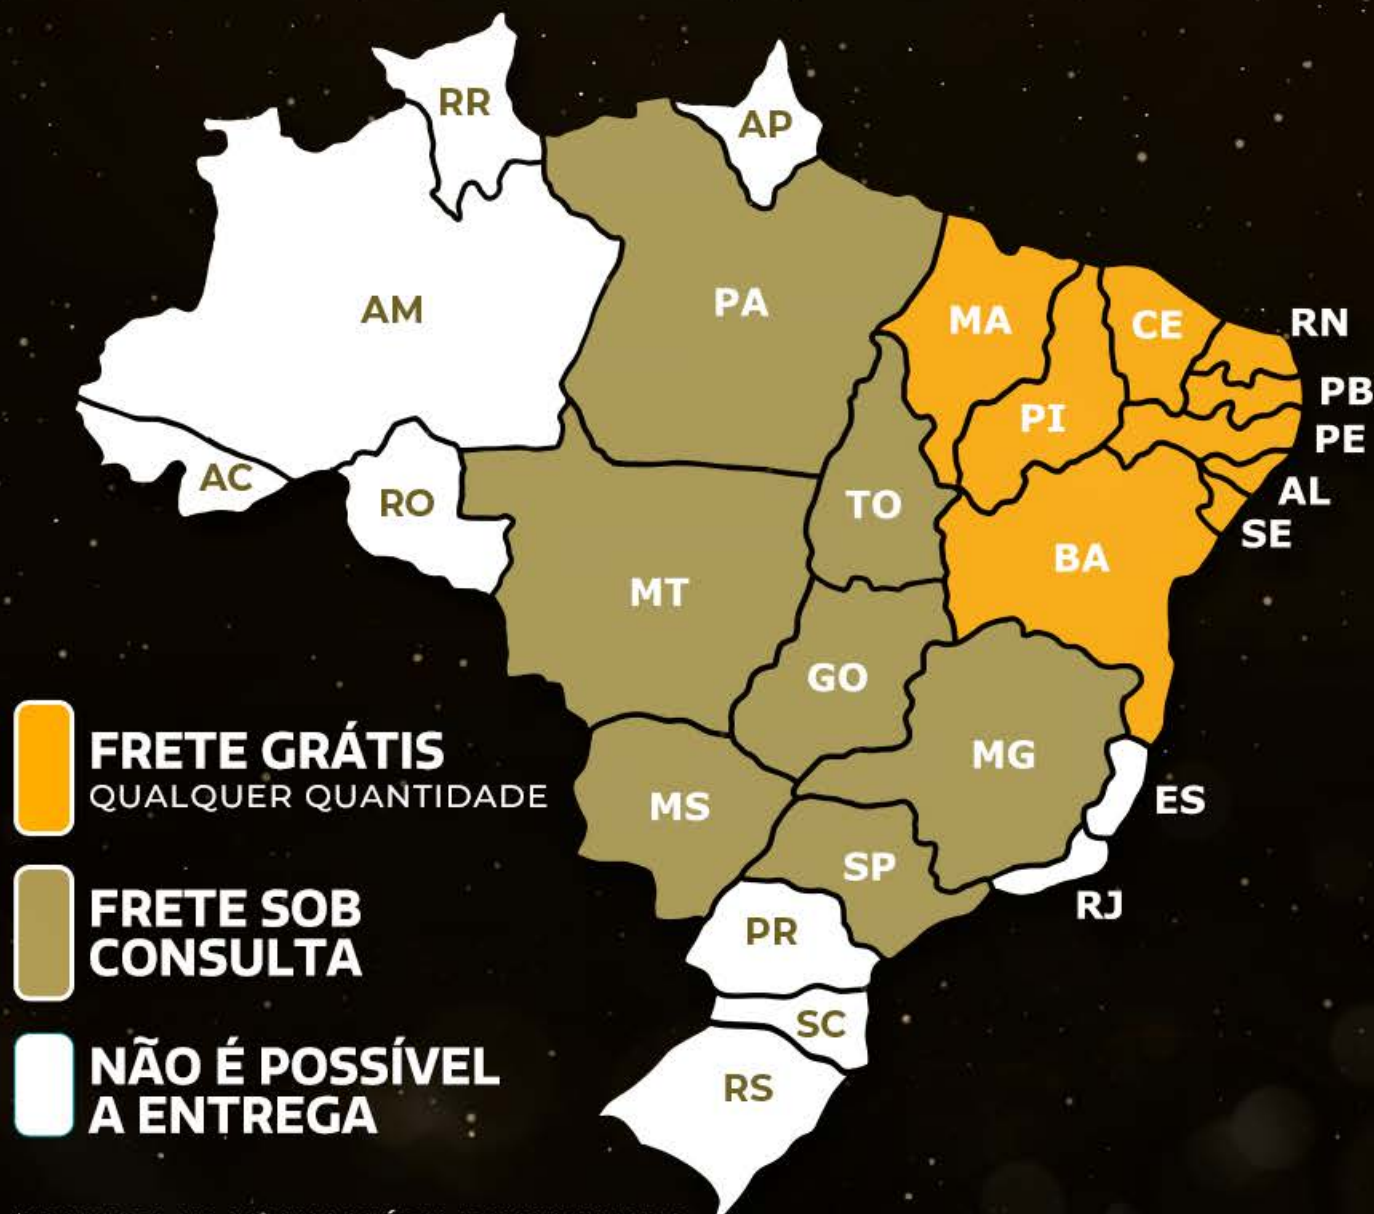

LEILÃO
MATRIZES
FAZENDA SANTA FÉ
FEITO PARA IR ALÉM

07 DE MAIO ÀS 19H
HORÁRIO DE BRASÍLIA

CONDIÇÕES DE FRETE

*ENTREGA NA MALHA VIÁRIA PAVIMENTADA