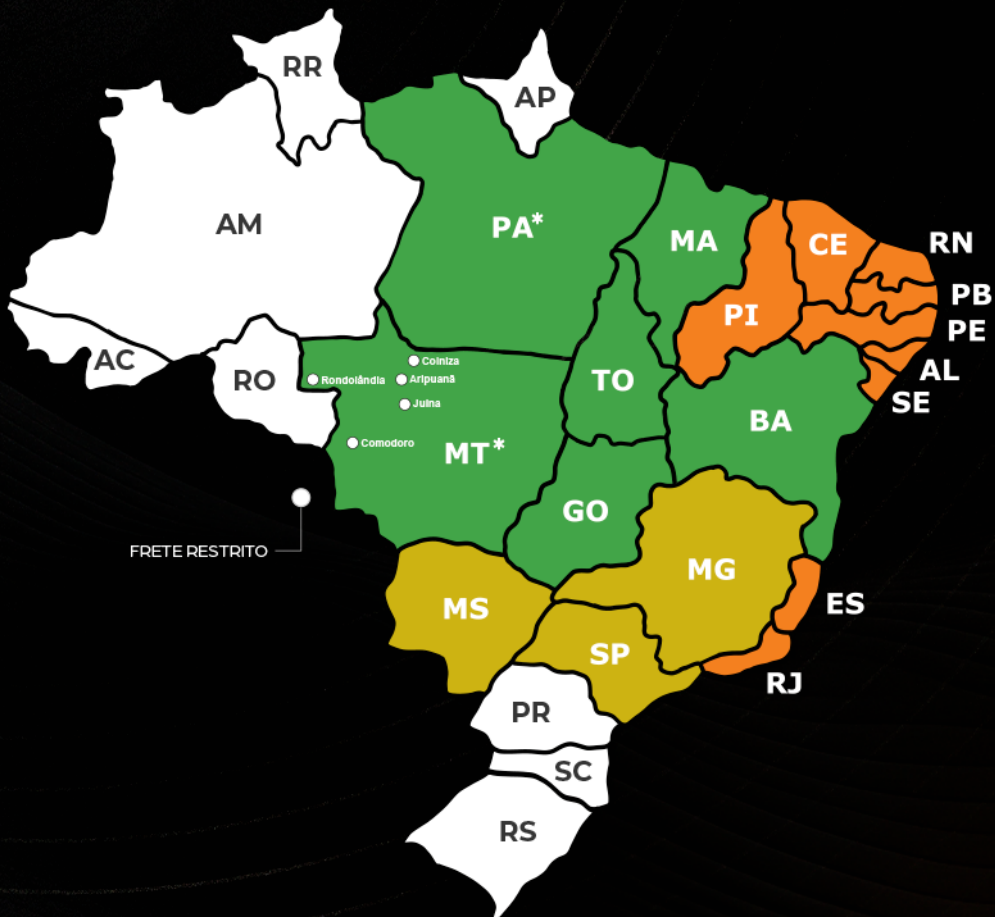

Quem somos? Somos base. E quem constrói a base, constrói resultado.

A Motta integra uma estrutura conectando pecuária de corte, genética, agricultura, armazenagem de grãos e fertilizantes em um ecossistema que transforma matéria orgânica em adubo, gerando fertilidade e sustentando a produção desde a origem.

FRETE GRÁTIS
QUALQUER QUANTIDADE
*Todo sul do Pará
*Rota até Santarém

FRETE GRÁTIS
NA COMPRA DE 3 ANIMAIS
OU MAIS.

FRETE GRÁTIS
NA COMPRA DE 5 ANIMAIS
OU MAIS.

FRETE RESTRITO
CONSULTE MESA OPERADORA
E VEJA A POSSIBILIDADE DE ENTREGA

*Obs: As cidades em destaque no estado do MT, não podem receber animais, são elas: Comodoro, Juína, Rondolândia, Aripuana e Colniza.

CARGA FECHADA PARA TODO PAÍS - MALHA VIÁRIA

ONDE ASSISTIR TRANSMISSÃO