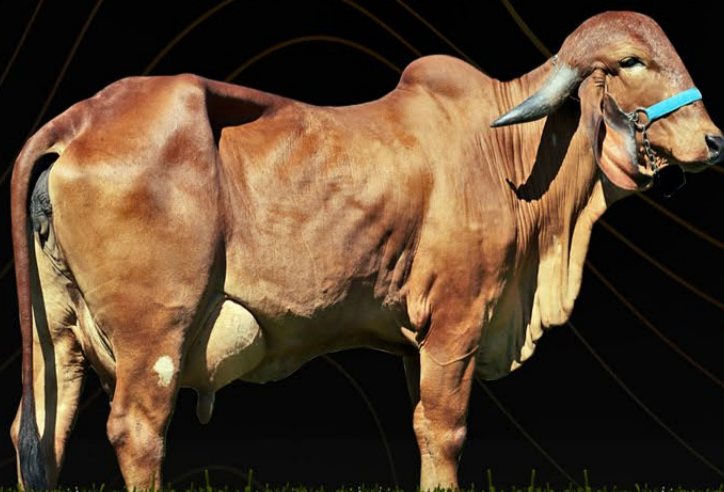

RADAR DOS POÇÕES X HONESTA FIV DO BASA

11.677 KG DE LEITE | A2A2 | GPTA LEITE: 679 KG

NERIAH FIV DO BASA - MÃE

AVÓ MATERNA: CAMPEÃ FÊMEA JOVEM E MELHOR ÚBERE JOVEM INTERESTADUAL/UBERABA,
CAMPEÃ CONJUNTO FAMÍLIA MEGALEITE.