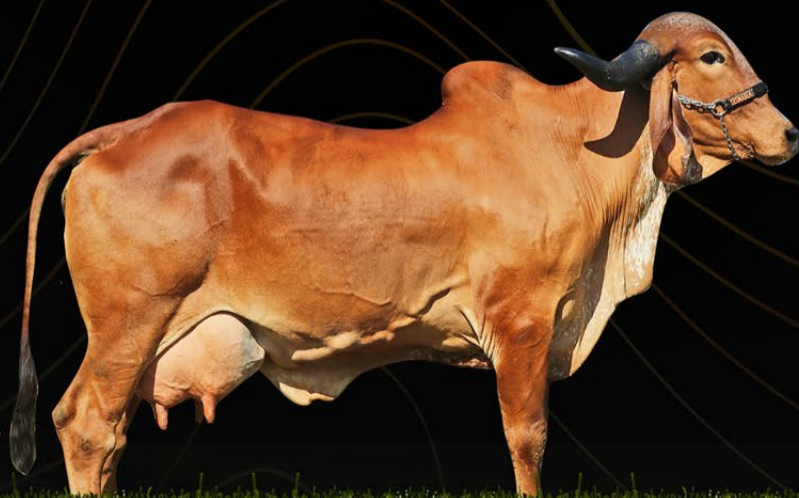

FÊMEA | NASC: 25/08/2025 | RG: SSAF357

INDIANA FIV SESMARIA SA

EDANK TE JABAQUARA X RESINA FIV PILAR 2C

6.697 KG DE LEITE | A2A2

GPTA LEITE: 887 KG

JAGUAR TE DO GAVIÃO X ÍMPAR DE BRASÍLIA

12.300 KG DE LEITE | GPTA LEITE: 740 KG