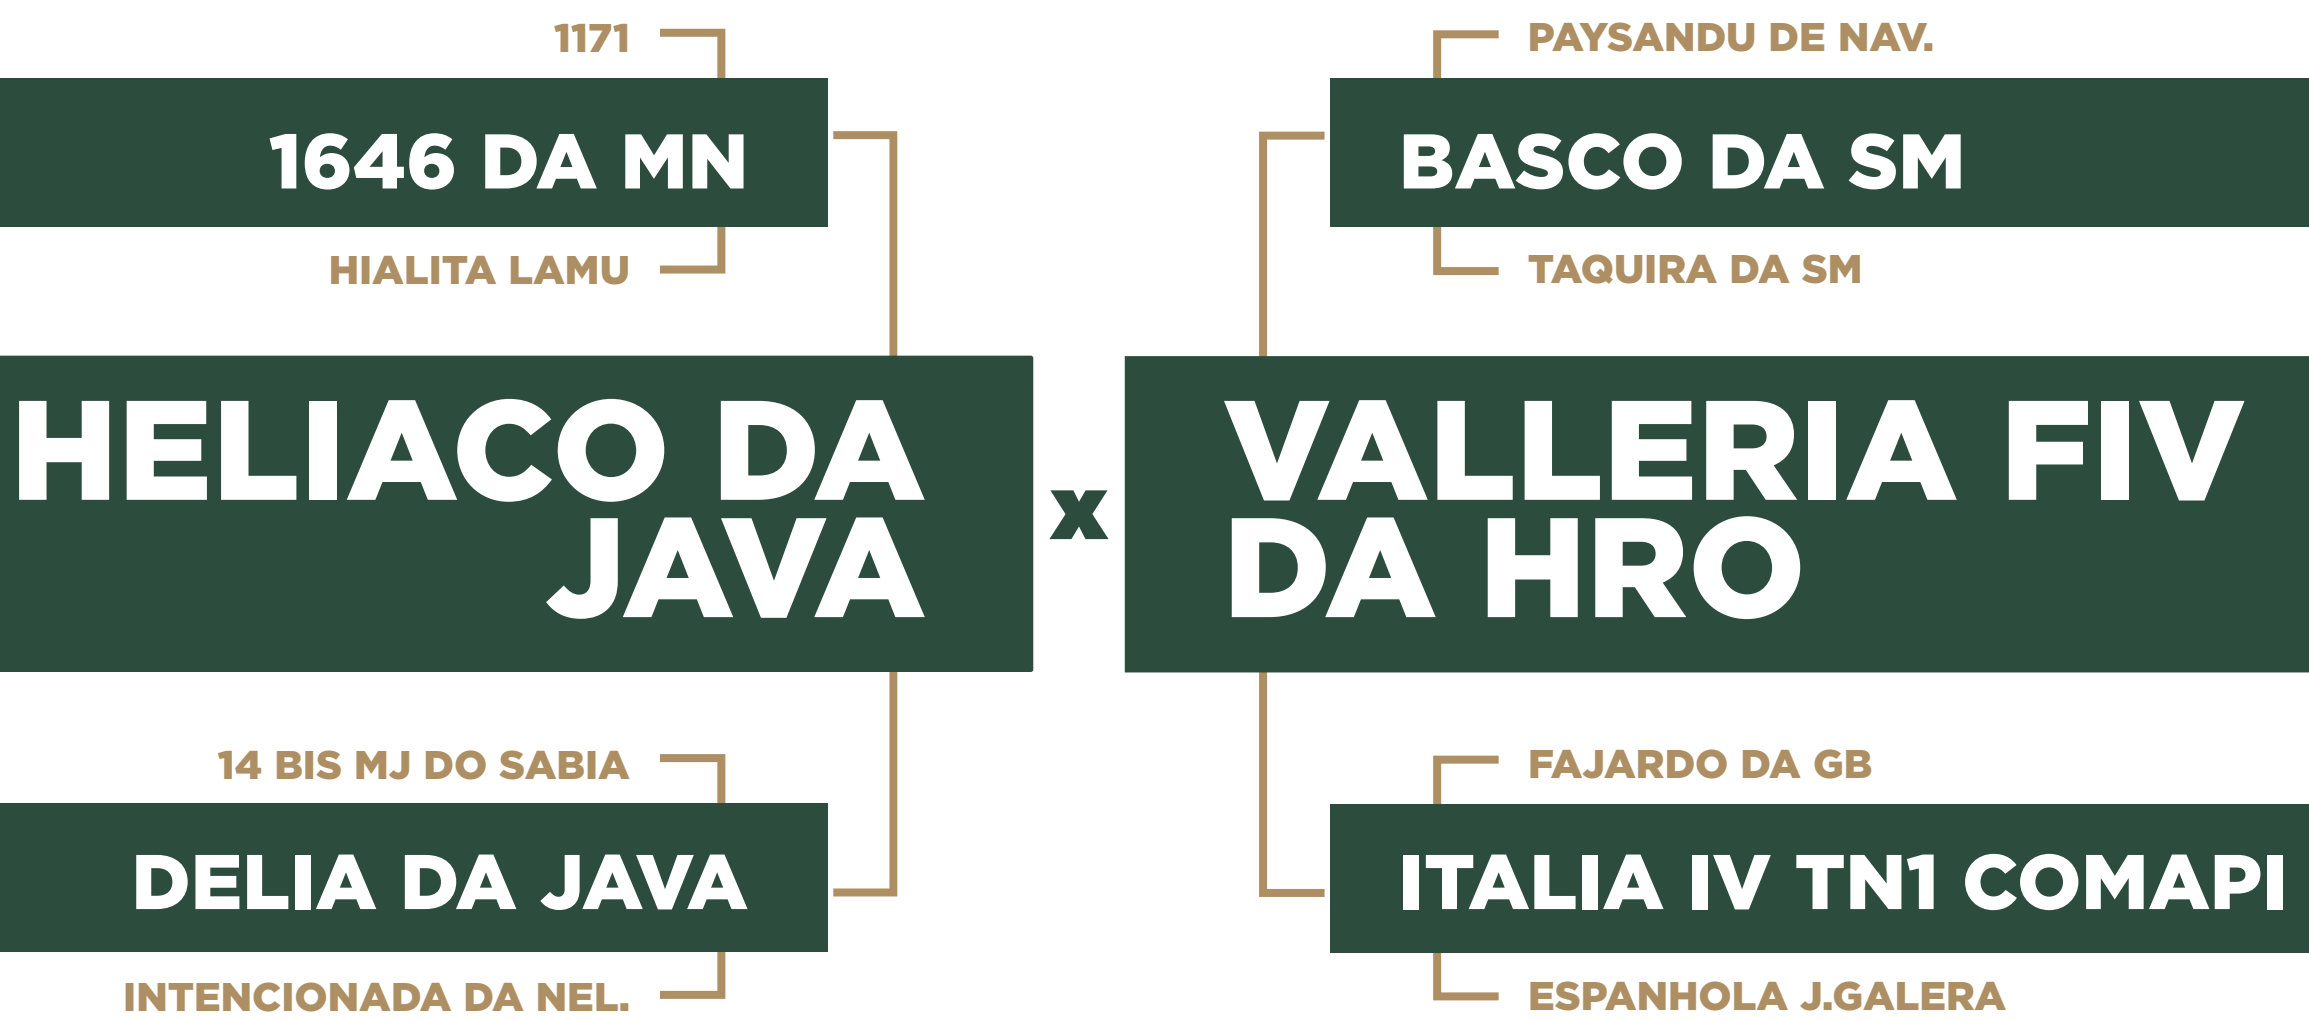

LOTES

FÊMEAS

VOLTAR

ÍNDICE

472 FIV ESPINHACO

RGD: EAG 472 • NASC.: 15/09/2024 • IDADE.: 19m

PESO: 515kg • CE: 37cm

PMGZ	
iABCZ	DECA
-2,35	8