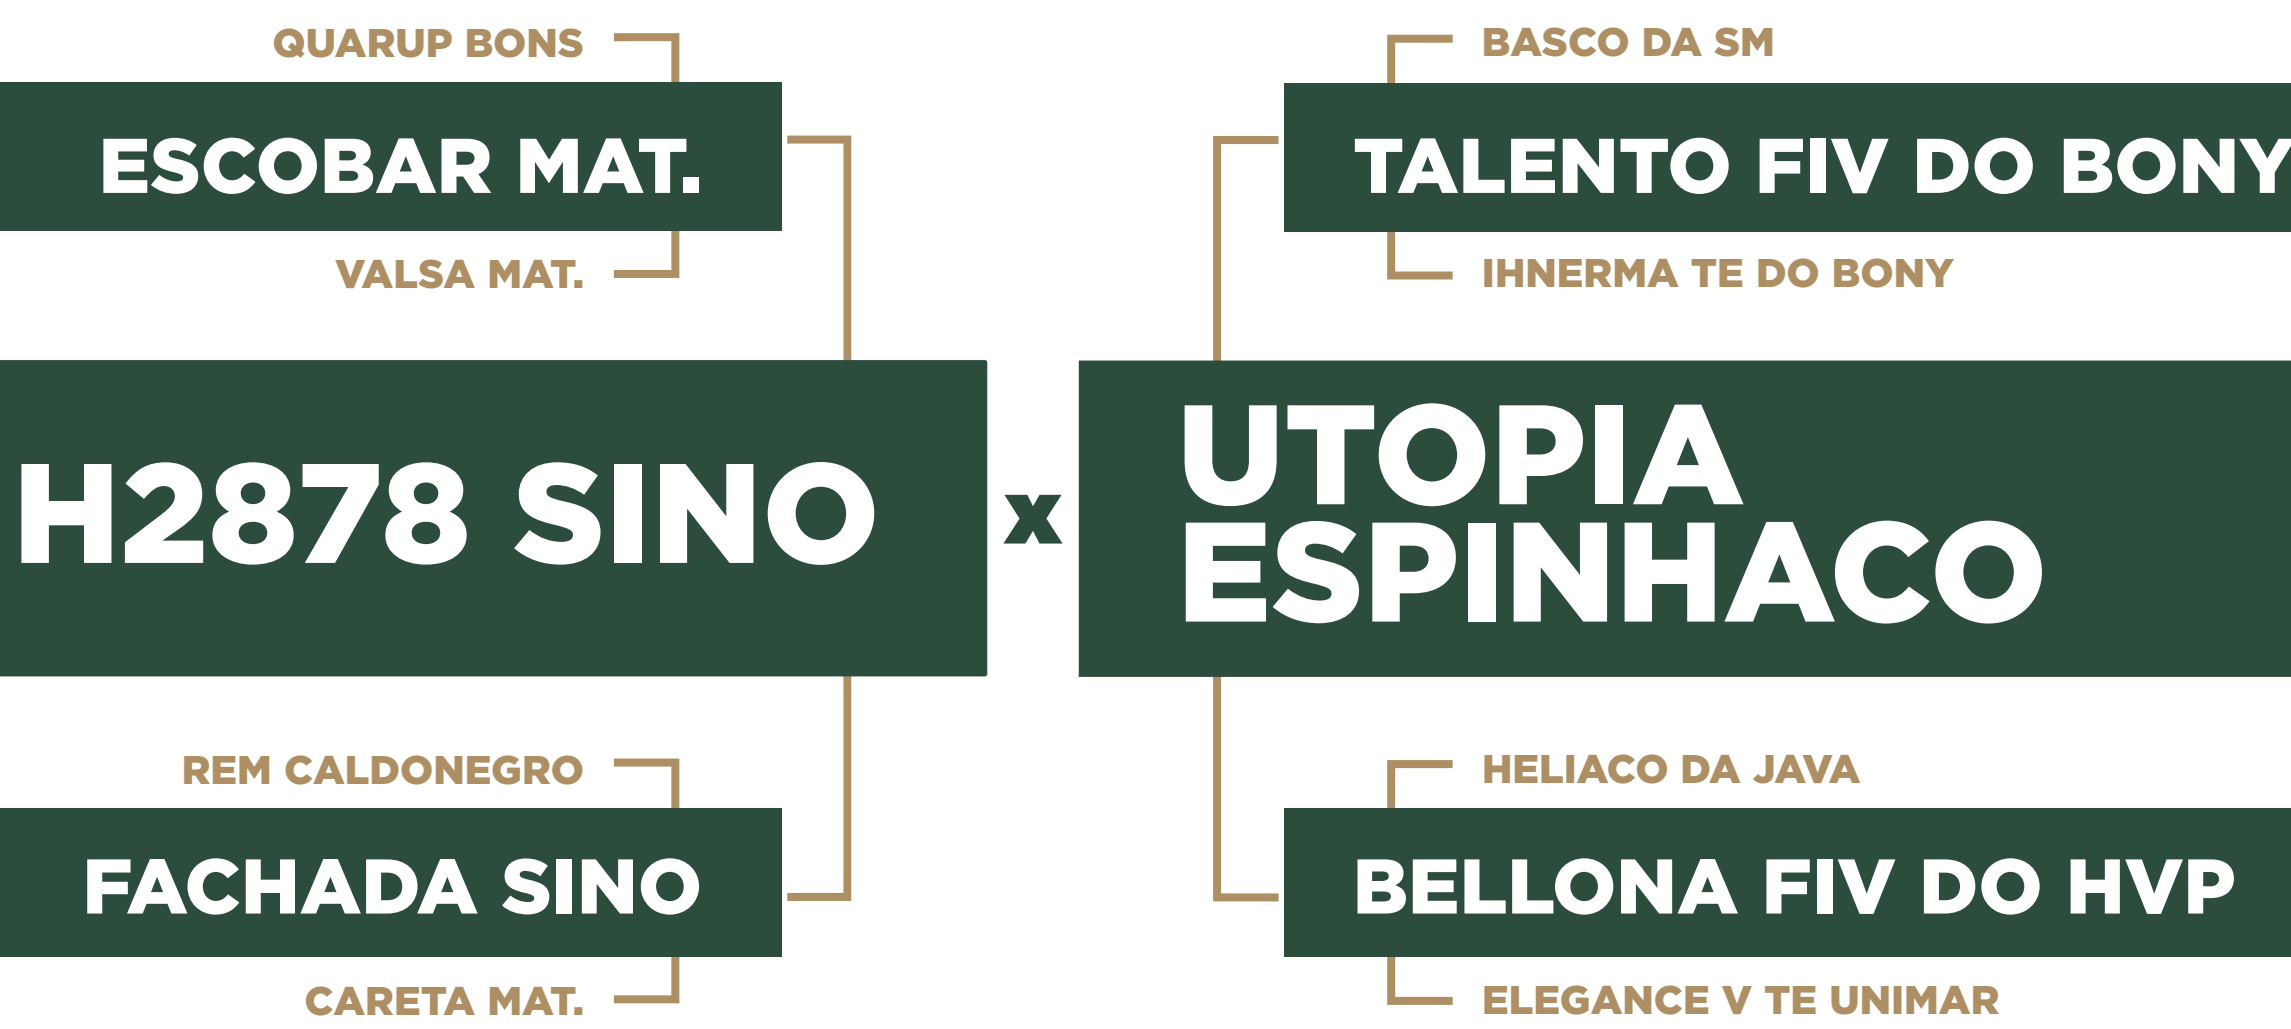

GENEPLUS	
IQG	TOP
6,864	42
AVALIAÇÃO COMPLETA	

ULTRASSONOGRRAFIA			
AOL	AOL/100KG	MAR	EGS
47,27	14,54	3,64	2,5

804 ESPINHACO

RGD: EAG 804 • NASC.: 23/12/2024 • IDADE.: 16m

PESO: 384kg

PRENHE DO REPRODUTOR KING AIR FIV CAMPARINO EM 31/12/2025 COM PREVISAO DE PARTO PARA 11/10/2026 , AVALIAÇÃO DA CRIA IABCZ 24,8 DECA 1