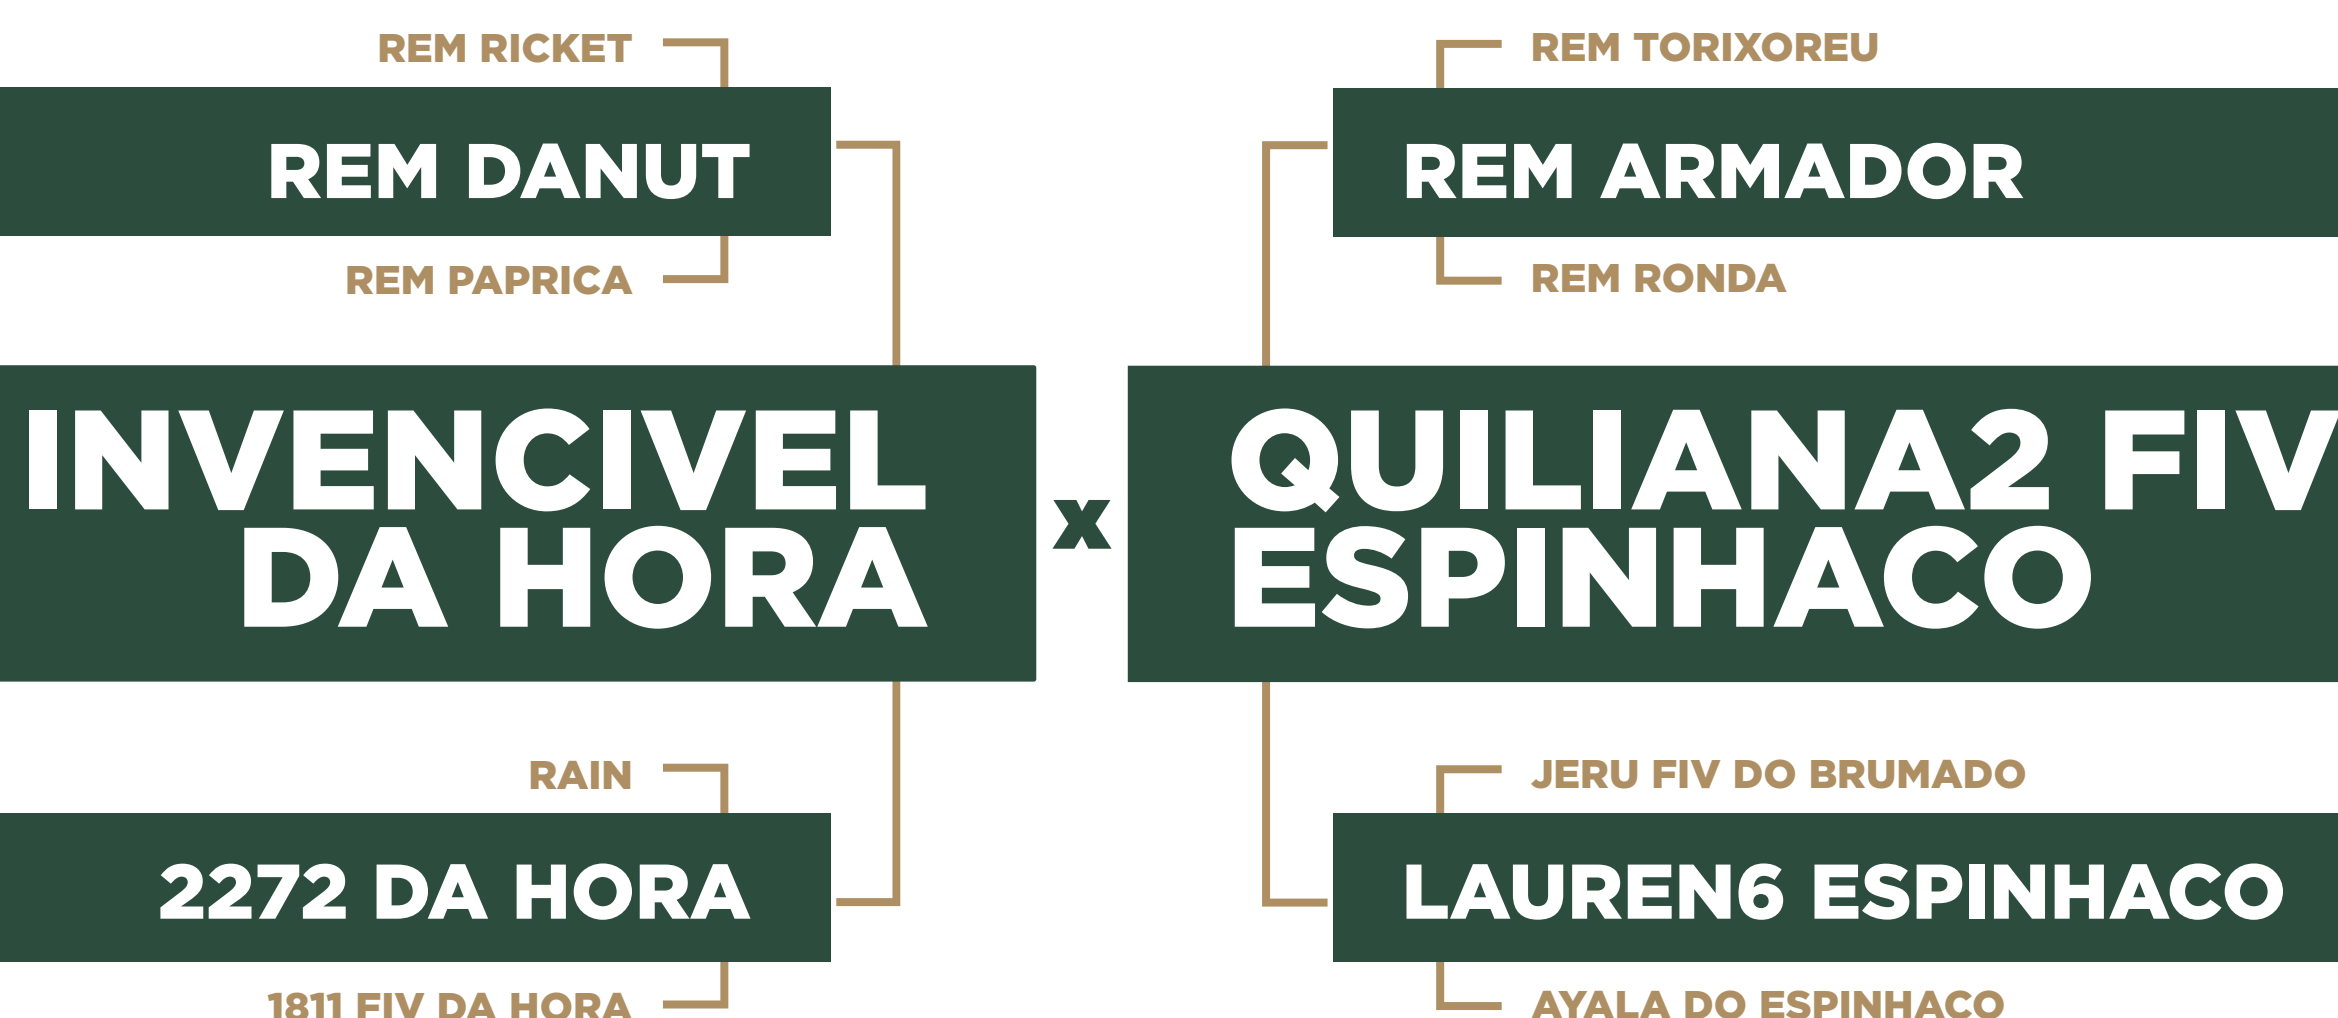

488 FIV ESPINHACO

RGD: EAG 488 • NASC.: 16/09/2024 • IDADE.: 19m

PESO: 424kg

PRENHE DO REPRODUTOR GREGO FIV CACHOEIRÃO EM 31/12/2025 COM PREVISAO DE PARTO PARA 11/10/2026 , AVALIAÇÃO DA CRIA IABCZ 21,44 DECA 1

PMGZ		ANCP		GENEPLUS		ULTRASSONOGRRAFIA			
iABCZ	DECA	MGTe	TOP	IQG	TOP	AOL	AOL/100KG	MAR	EGS
8,28	3	18,99	21	9,347	34	67,47	18,59	2,59	3,6
AVALIAÇÃO COMPLETA		AVALIAÇÃO COMPLETA		AVALIAÇÃO COMPLETA