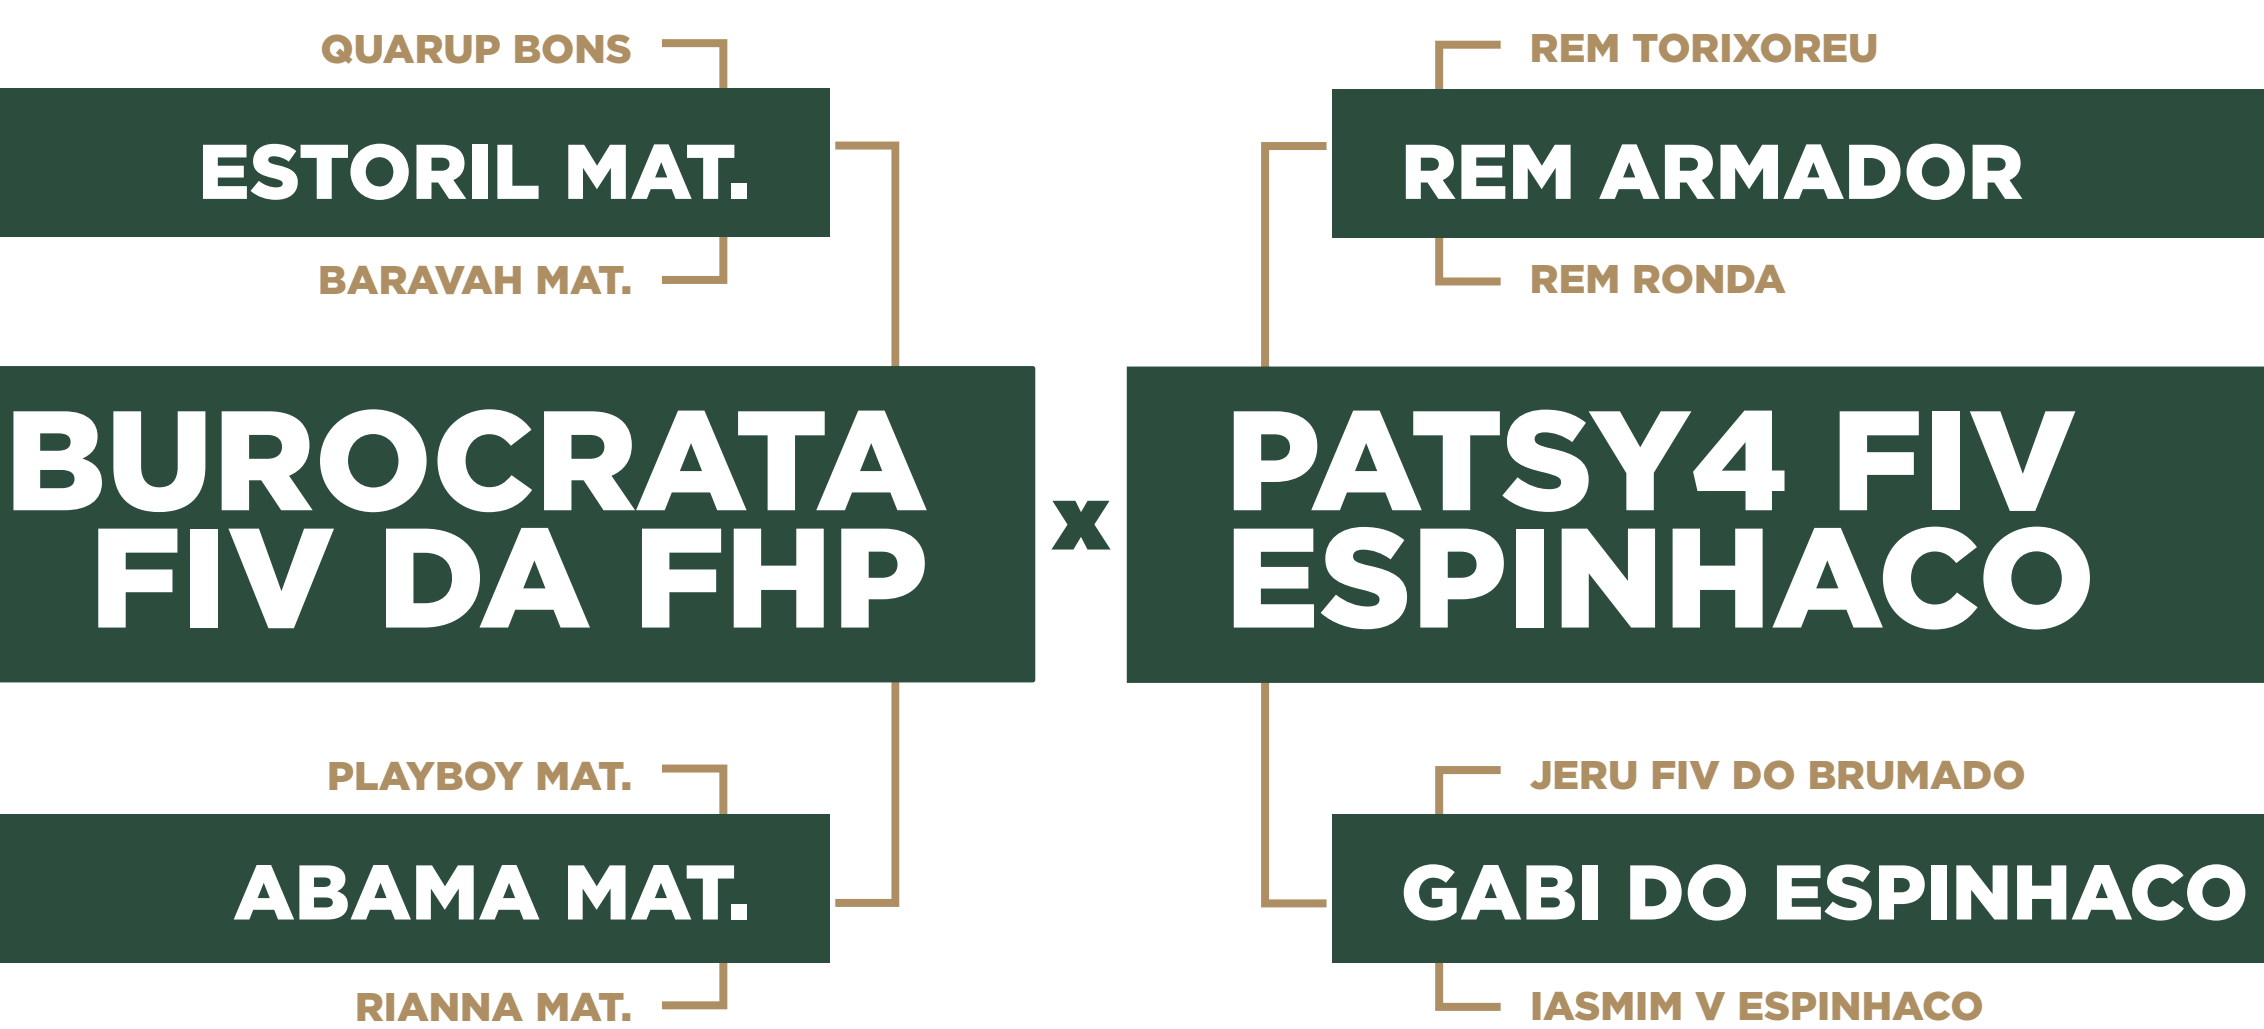

PMGZ	
iABCZ	DECA
19,24	1

ANCP	
MGTe	TOP
26,04	8
AVALIAÇÃO COMPLETA	

GENEPLUS	
IQG	TOP
23,177	6
AVALIAÇÃO COMPLETA	

ULTRASSONOGRRAFIA			
AOL	AOL/100KG	MAR	EGS
52,67	16,51	3,41	4,32

542 ESPINHACO

RGD: EAG 542 • NASC.: 26/09/2024 • IDADE.: 19m