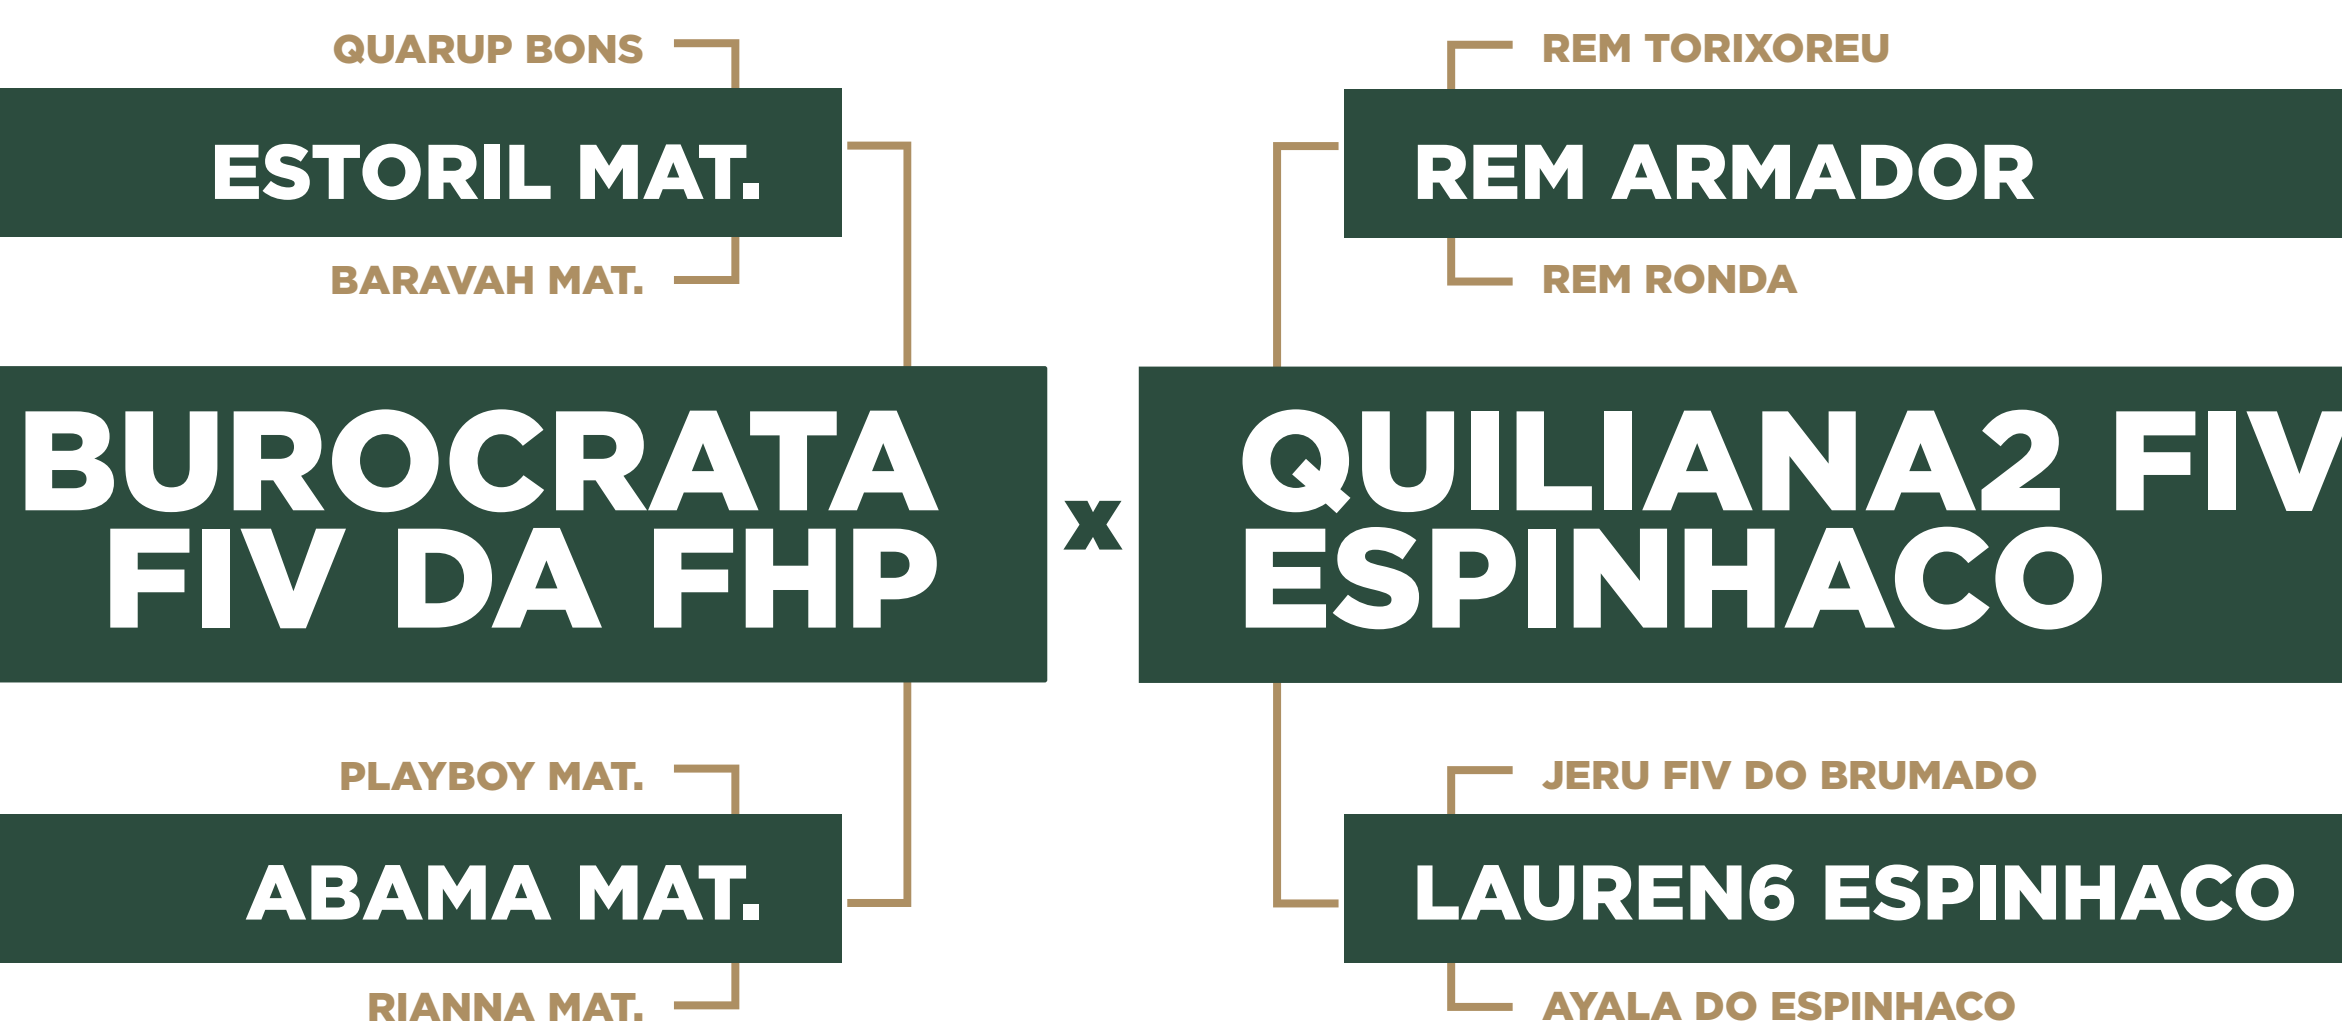

684 FIV ESPINHACO

RGD: EAG 684 • NASC.: 14/11/2024 • IDADE.: 17m