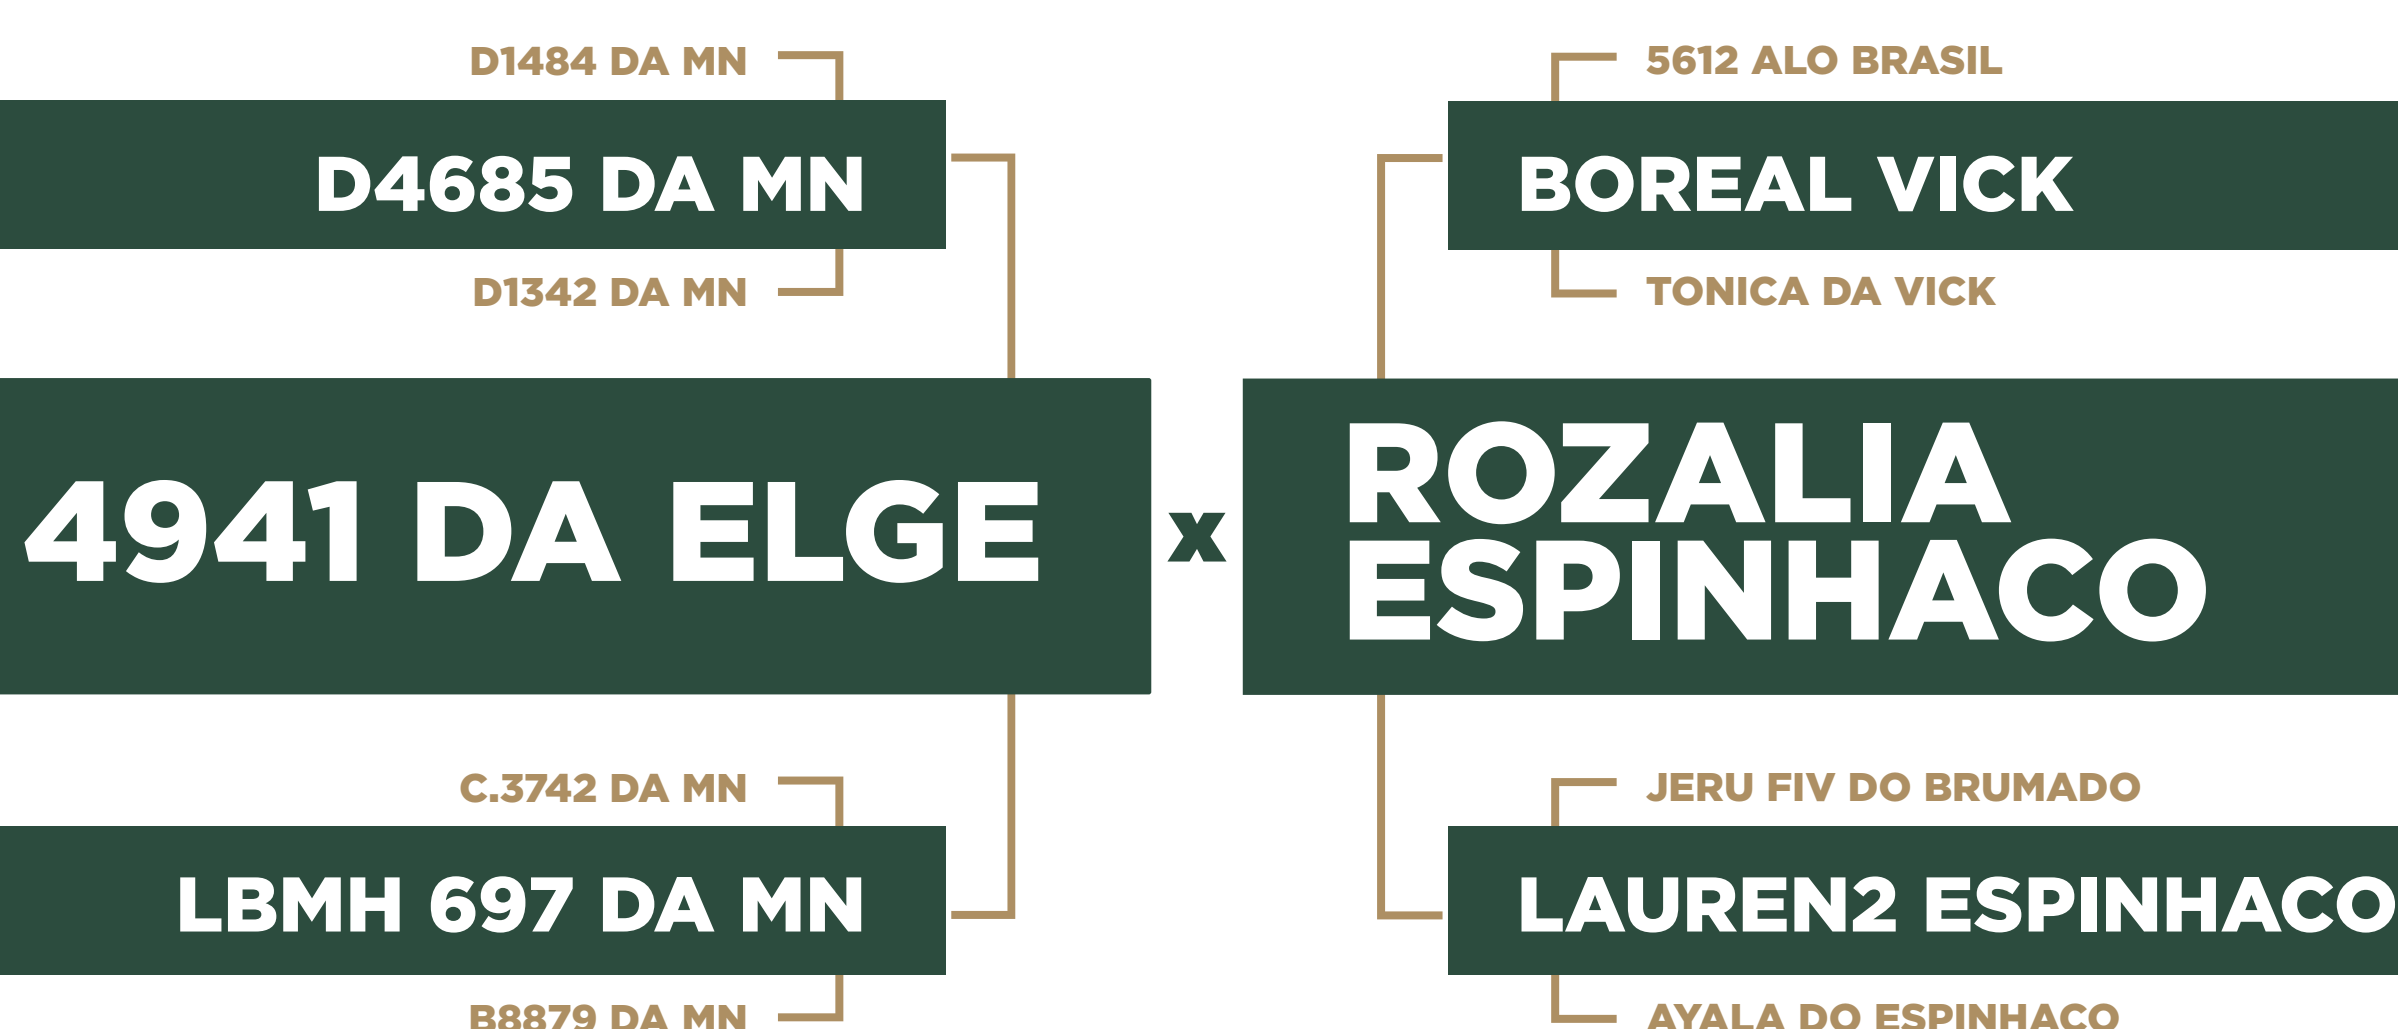

PMGZ	
iABCZ	DECA
15,23	1

ANCP	
MGTe	TOP
21,24	17
AVALIAÇÃO COMPLETA	

GENEPLUS	
IQG	TOP
16,33	16
AVALIAÇÃO COMPLETA	

ULTRASSONOGRRAFIA			
AOL	AOL/100KG	MAR	EGS
65.37	17.91	3.41	2.84

2813 ESPINHACO

RGD: **GRRM 2813** • NASC.: 19/09/2022 • IDADE.: 43m