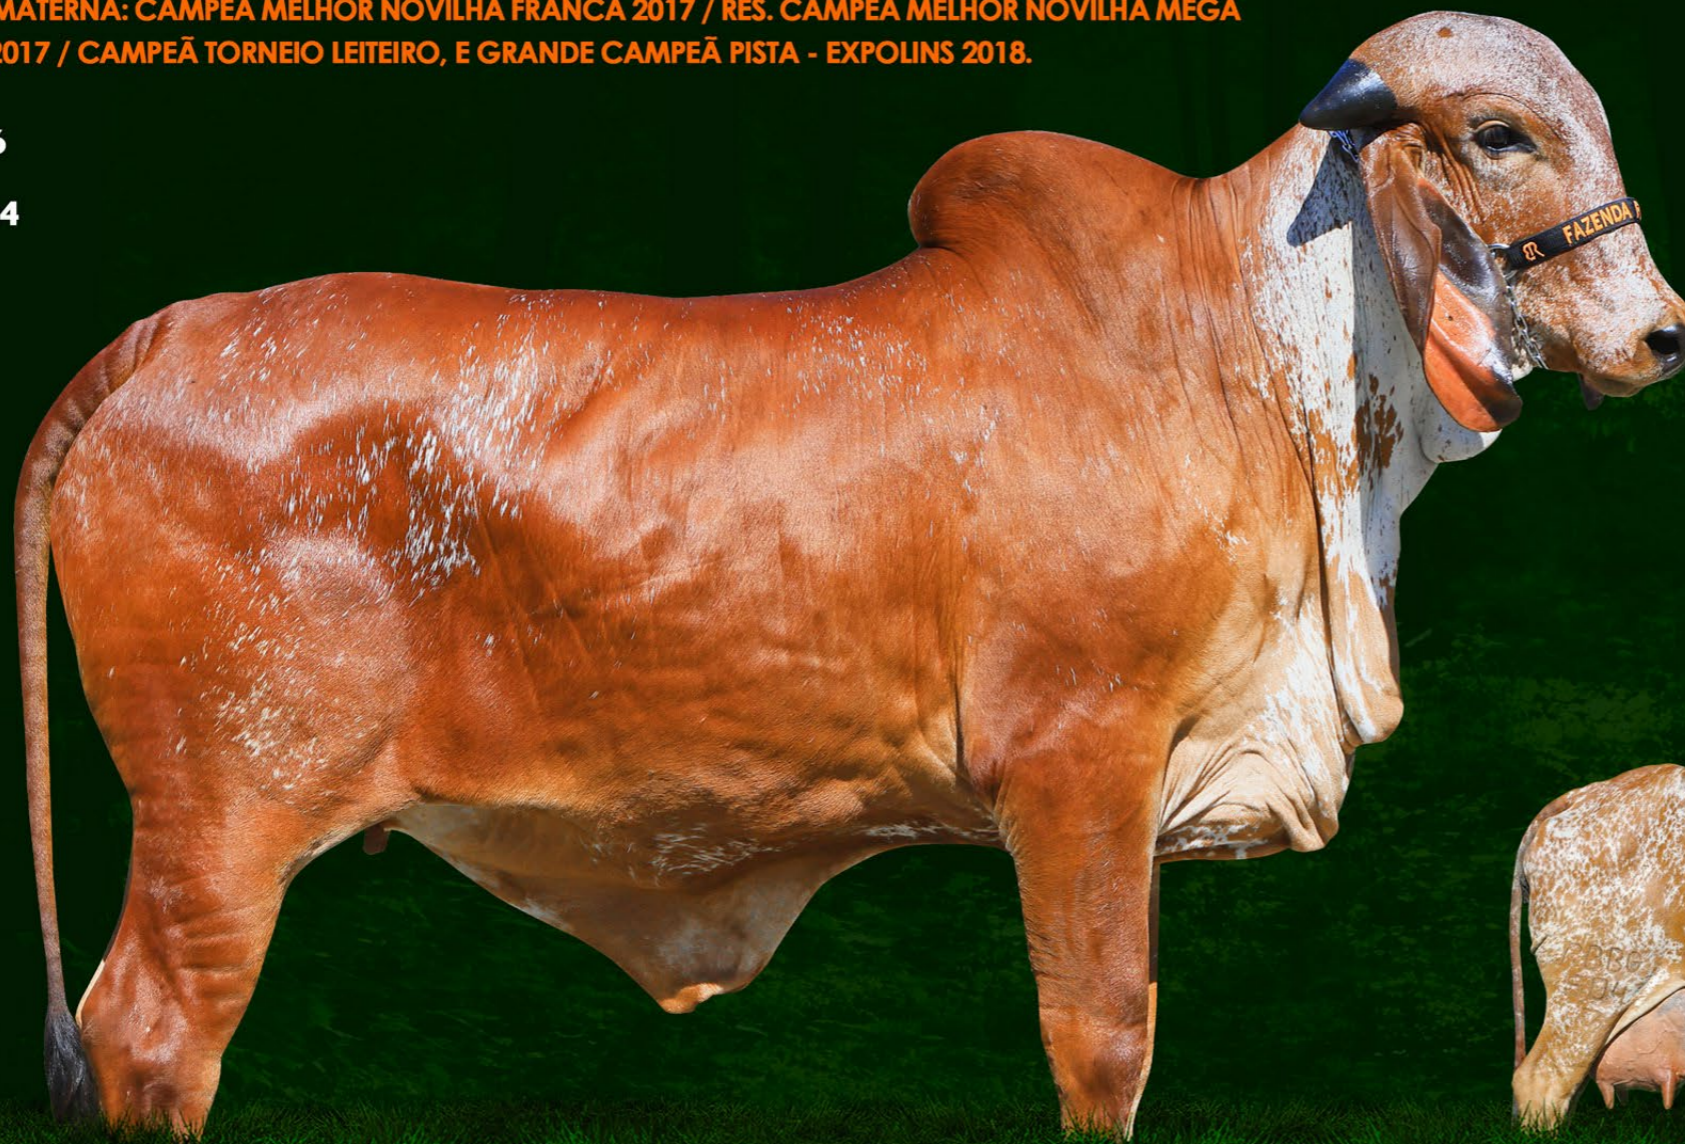

7.486 KG DE LEITE | AA2A2
GPTA LEITE: 539 KG

VAIDOSO DA SILVANIA
NATA COMAPI

REGISTRO
RBBG1336

NASCIMENTO
27/08/2024

BOLACHA 7 FIV COMAPI - MÃE

MÉDIA DE OÓCITOS VIÁVEIS POR COLETA: 07

01

RBB GABRIELI FIV IMPERATIVO

RBB GRACIOSA FIV IMPERATIVO

IMPERATIVO WAD
X
RBB TENTAÇÃO FIV

4.109 KG DE LEITE | A1A2
GPTA LEITE: 540 KG

JAGUAR TE DO GAVIÃO

RBB QUITA FIV
8.402 KG DE LEITE | A1A2
GPTA LEITE: 397 KG

 AVÓ MATERNA: CAMPEÃ MELHOR NOVILHA FRANCA 2017 / RES. CAMPEÃ MELHOR NOVILHA MEGA
LEITE 2017 / CAMPEÃ TORNEIO LEITEIRO, E GRANDE CAMPEÃ PISTA - EXPOLINS 2018.

REGISTRO
RBBG1356

NASCIMENTO
18/09/2024

03

RBB TENTAÇÃO FIV - MÃE

MÉDIA DE OÓCITOS VIÁVEIS POR COLETA: 15

RBB HALINA

RBB FAROESTE
X
RBB ELEANOR

A2A2
GPTA LEITE: 406 KG