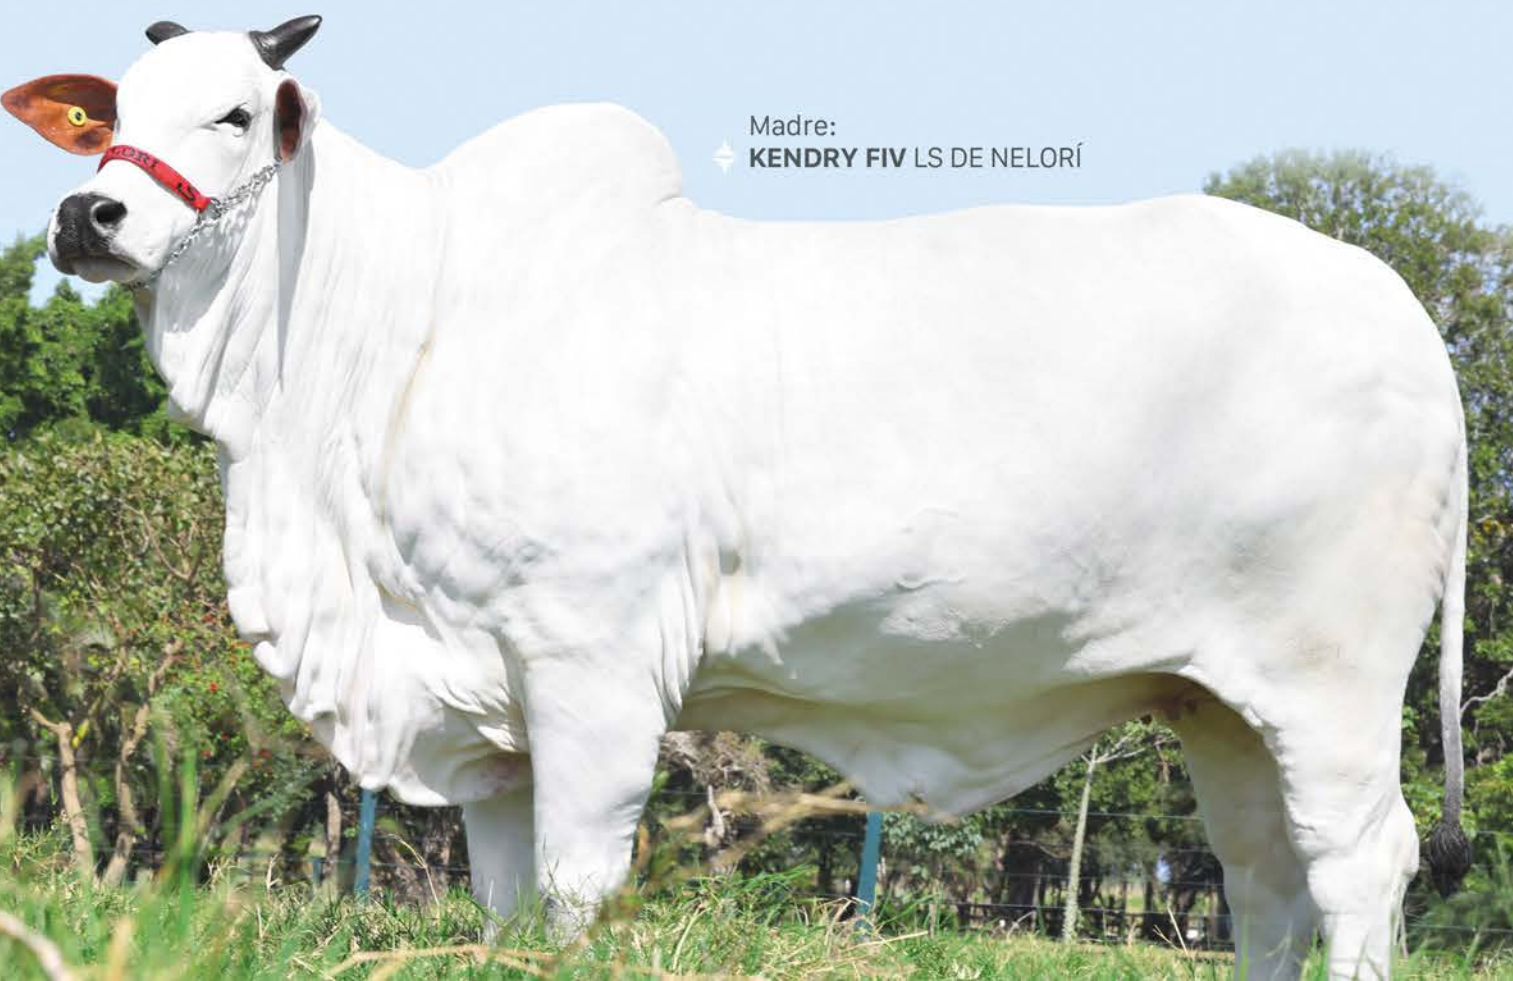

LOTE
08

KAREN FIV LS DE NELORÍ

Royal da Di Genio x Kendry FIV LS de Nelorí

(Kayak TE Mafra x Maharash II.5 FIV LS de Nelorí)

Registro: LSB A23367 - **Edad:** 28 meses

50%

- Campeona Ternera Menor en Fexposiv 2024.
- Reservada Campeona en Expocruz 2024 y Agropecruz 2025.
- Reservada Campeona Vaca Mayor de Agropecruz 2026, súper precoz, preñó a sus 14 meses de edad, parió a sus 24 meses una hermosa ternera.
- Familia Maharash II TE da J. Galera, Italia TE IV J. Galera, Espanhola da J. Galera, Opera da SC.
- Parida de hembra del 10/12/2025 para Athila de Naviraf, inseminada del 27/04/2026 para Diesel FIV da Magda.