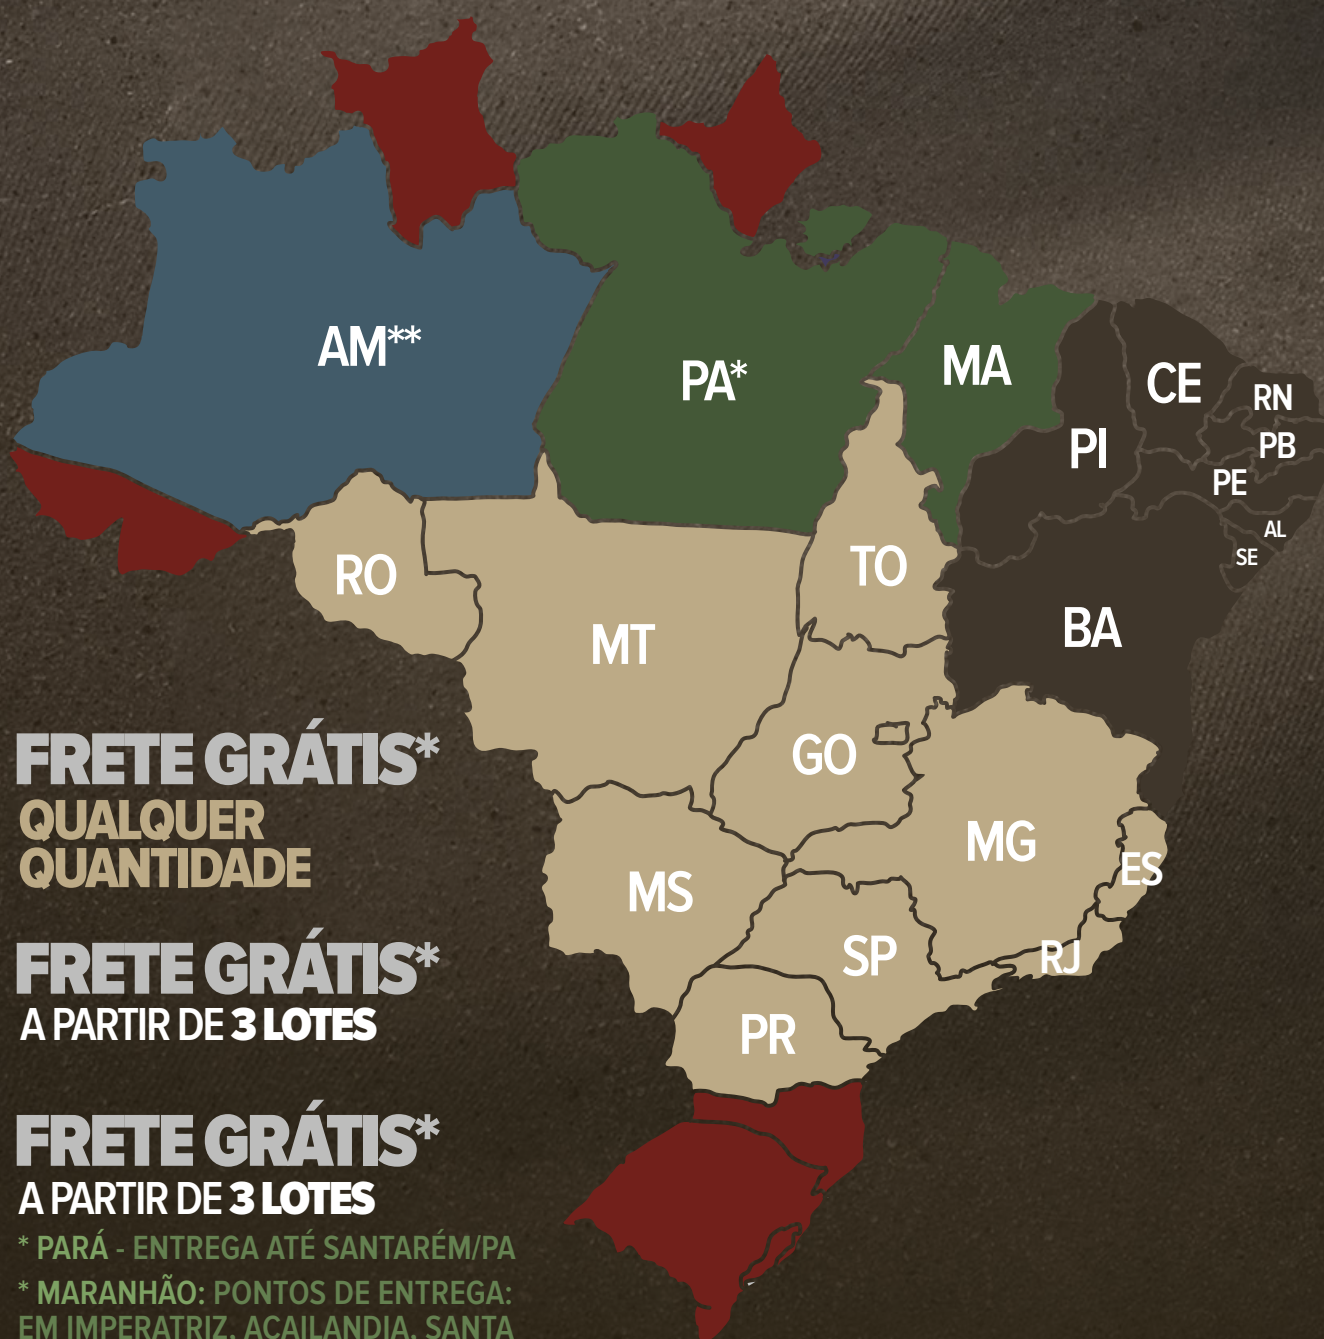

NELORE PINTADO  
**ZEUS**  
RUBRO-NEGRO  
**ONIX**

COND. DE FRETE

**FRETE GRÁTIS\***  
QUALQUER  
QUANTIDADE

**FRETE GRÁTIS\***  
A PARTIR DE 3 LOTES

**FRETE GRÁTIS\***  
A PARTIR DE 3 LOTES

\* PARÁ - ENTREGA ATÉ SANTARÉM/PA  
\* MARANHÃO: PONTOS DE ENTREGA:  
EM IMPERATRIZ, AÇAILANDIA, SANTA  
INÊS OU BACABAL.

**FRETE GRÁTIS\***  
NA COMPRA DE  
10 ANIMAIS OU MAIS

\*\* (AM): ENTREGA EM HUMAITÁ/AM

**NÃO É POSSÍVEL  
A ENTREGA**