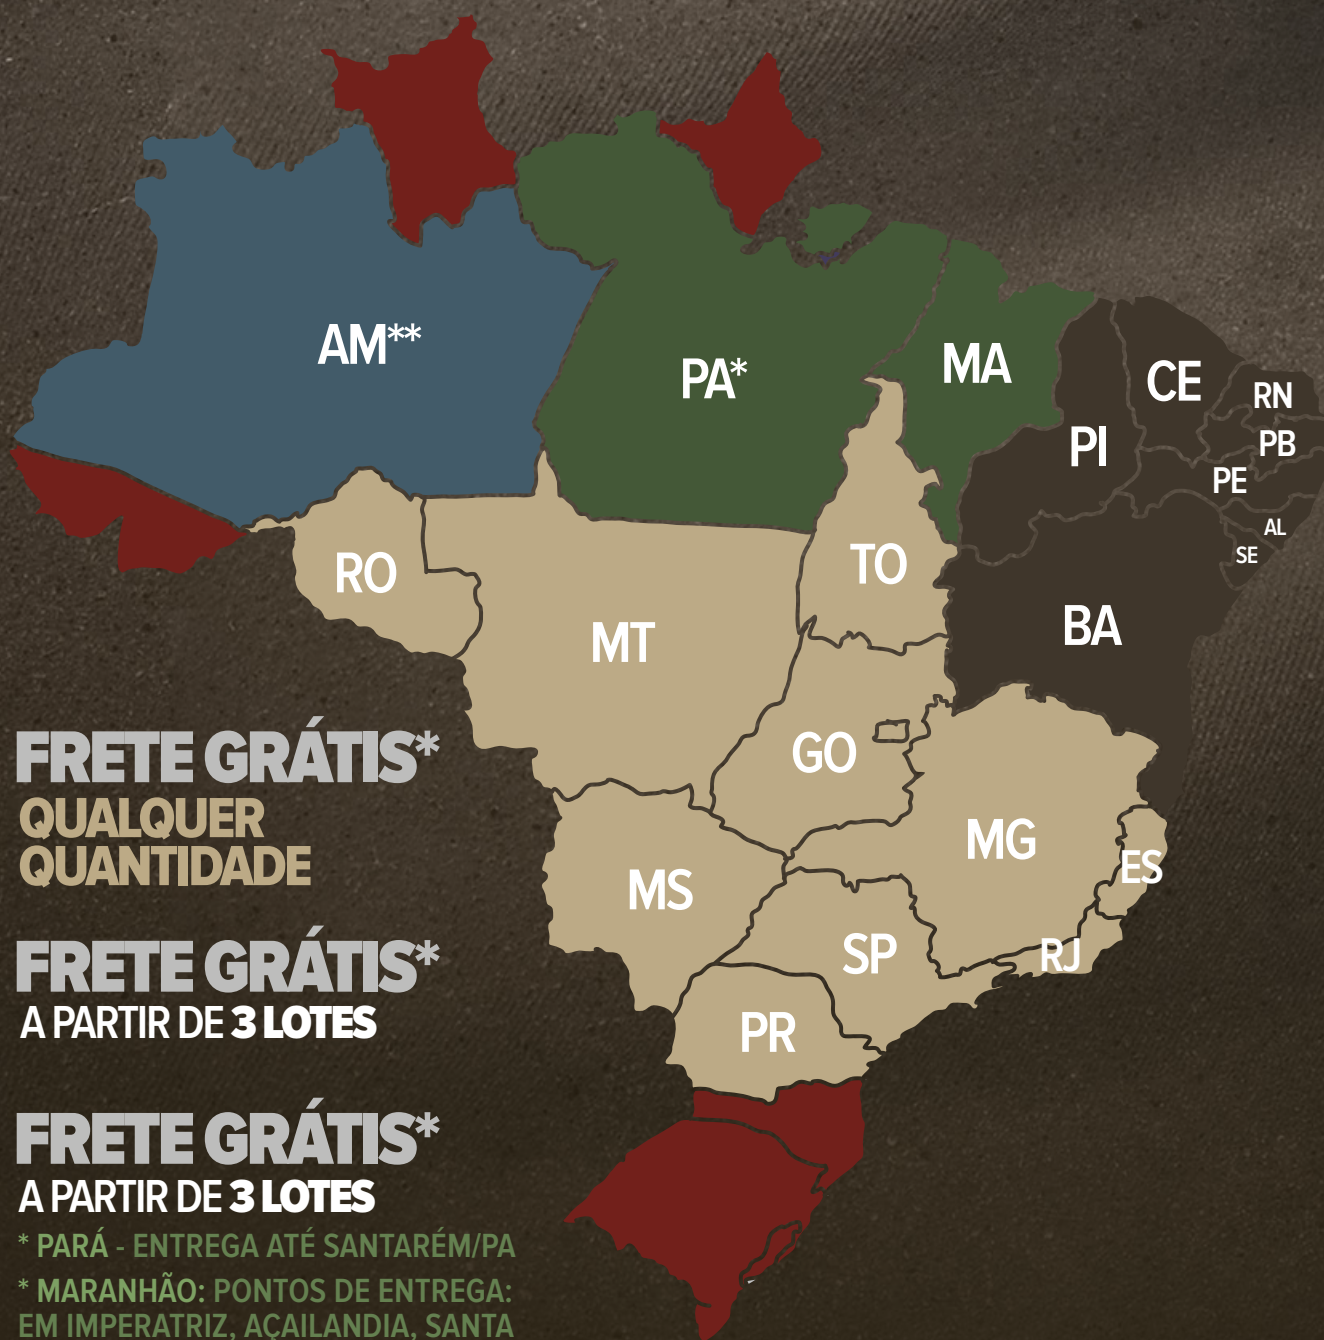

NELORE PINTADO
ZEUS
RUBRO-NEGRO
ONIX

COND. DE FRETE