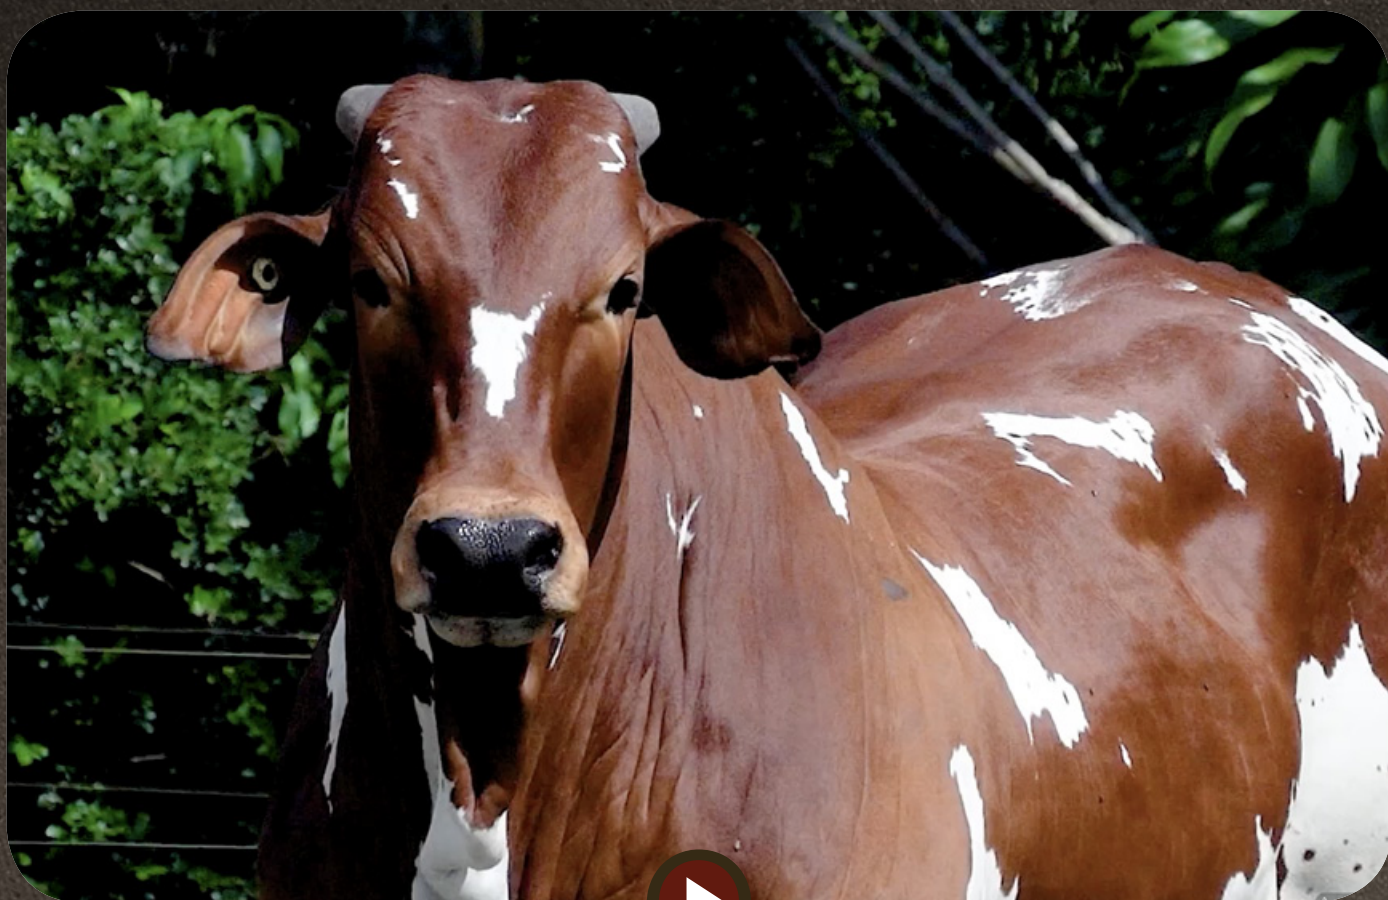

14114 MARCA CF

TABADAMA DA STA

8529 MARCA CF

298A

Peso: 802 kg · CE: 39 cm

Onix Agropecuária - Carlos Alberto e Valdir Mestriner /
Hélio Corrêa de Assunção

APACHE DA ONIX

RG: ONIX A 1955 · NASC: 10/09/2024
(20 MESES) · MACHO