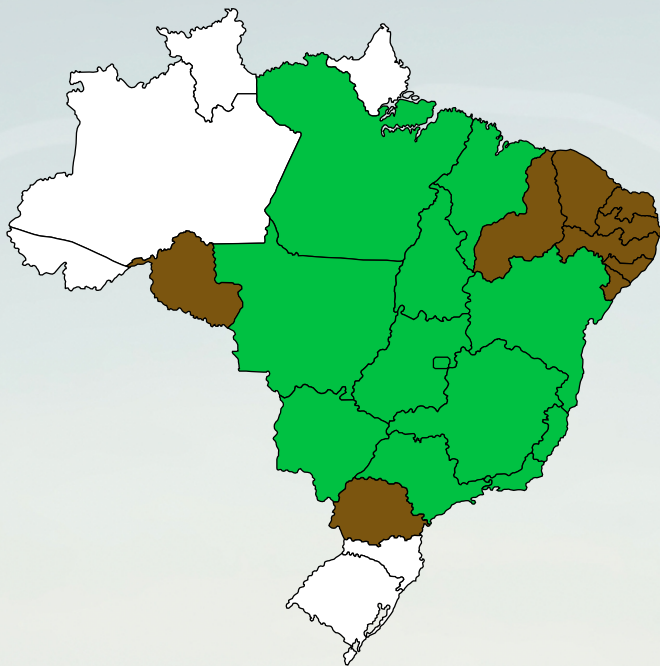

27/MAIO
QUARTA·19h

* HORÁRIO DE BRASÍLIA

LEILÃO VIRTUAL

Nelore.OL

Matrizes

150 MATRIZES

NELORE PO, PA E CEIP

ENTRE NOVILHAS, MATRIZES E DOADORAS

Realização:

Leiloeira:

Transmissão:

CATÁLOGO DIGITAL

FRETE GRÁTIS QUALQUER QUANTIDADE

Pará: Entrega até Altamira * Dentro da malha viária

Rota Maranhão: Imperatriz, Açailândia, Santa Inês e Bacabal

A PARTIR DE 2 LOTES

NÃO É POSSÍVEL Á ENTREGA DOS NAIMAIS

* ALÉM DOS ESTADOS RECONHECIDOS COMO LIVRE DE AFTOSA QUE NÃO PODEM RECEBER OS ANIMAIS. ASSIM COMO NAS CIDADES CONSIDERADAS ZONAS LIVRES DE AFTOSA NO ESTADO DO MATO GROSSO. (Em caso de dúvidas, consultar a mesa operadora).