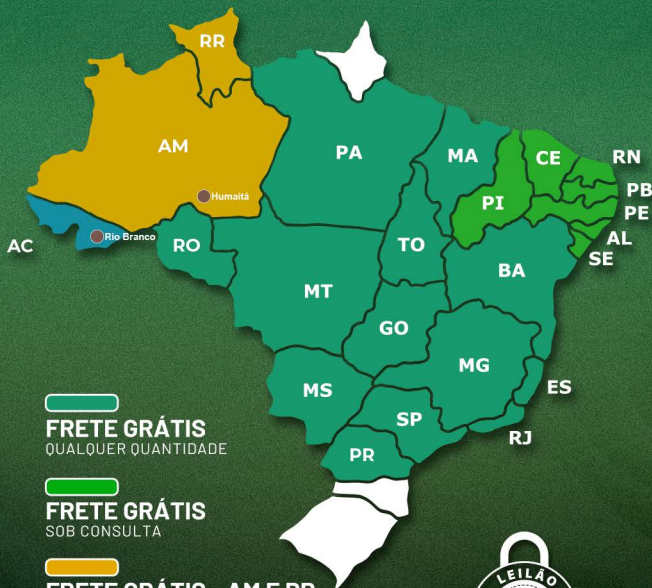

CONDIÇÕES DE FRETE

FRETE GRÁTIS
QUALQUER QUANTIDADE

FRETE GRÁTIS
SOB CONSULTA

FRETE GRÁTIS - AM E RR
ENTREGA EM HUMAITÁ

FRETE GRÁTIS - AC
ENTREGA ATÉ RIO BRANCO

**NÃO É POSSÍVEL
A ENTREGA**