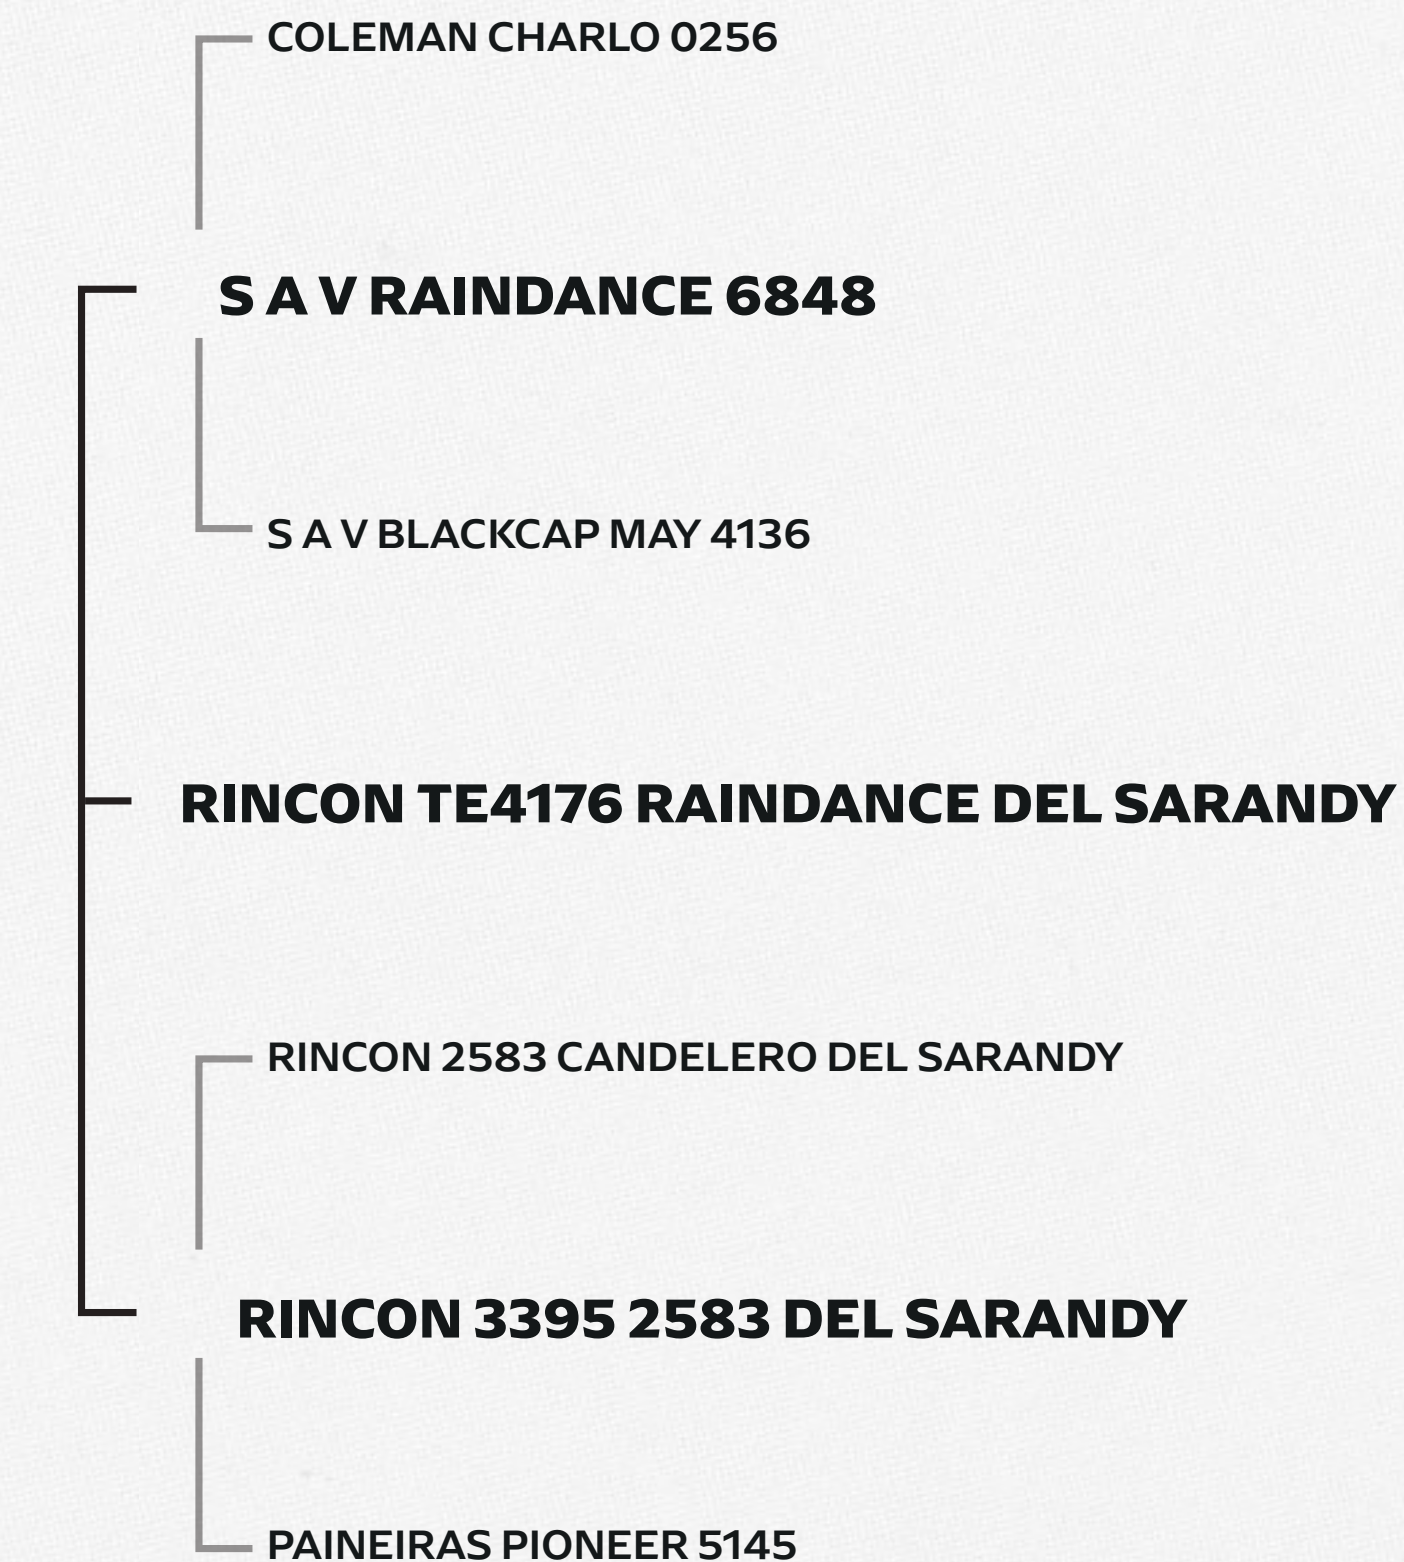

RINCON
SHOW
BRASIL

LOTE SHO_26

CONFIRA O VÍDEO 

Borg
RINCON TE4176 RAINDANCE DEL SARANDY

 HBB	273231
 Nascimento	30/05/2024
 Peso	736
CE	42

30 ANOS
RINCON

Mãe

Pai