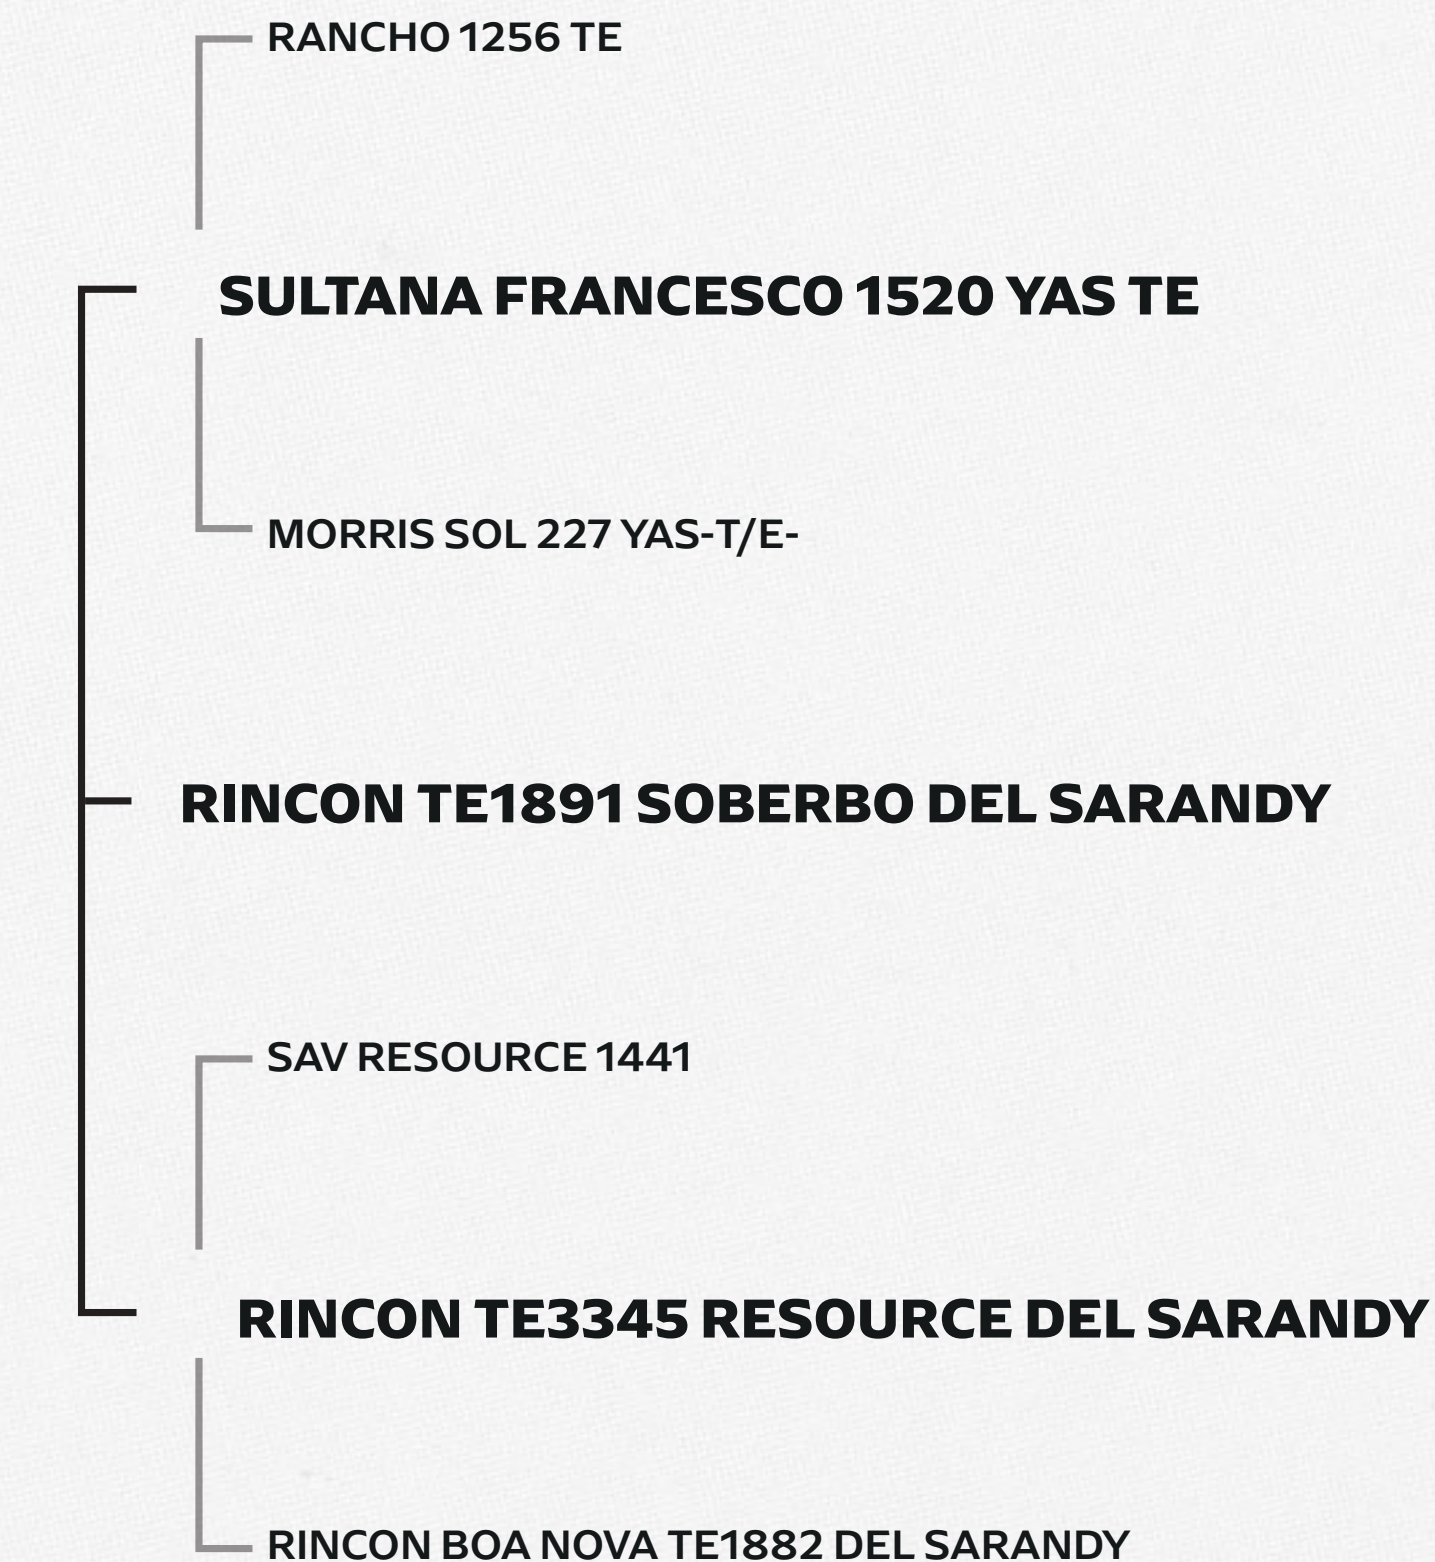

LOTE SHO_84B

CONFIRA O VÍDEO 

Ronaldo

RINCON TE1891 SOBERBO DEL SARANDY

 HBB	<u>7354</u>
 Nascimento	<u>03/08/2025</u>
 Peso	<u>408</u>
CE	34

Índice Desmama	<u>9</u>
Perímetro escrotal	<u>28</u>
Índice Final	<u>13</u>
Ganho Nasc-Desm direto	<u>13</u>
Espessura Gordura Subcutânea	<u>12</u>