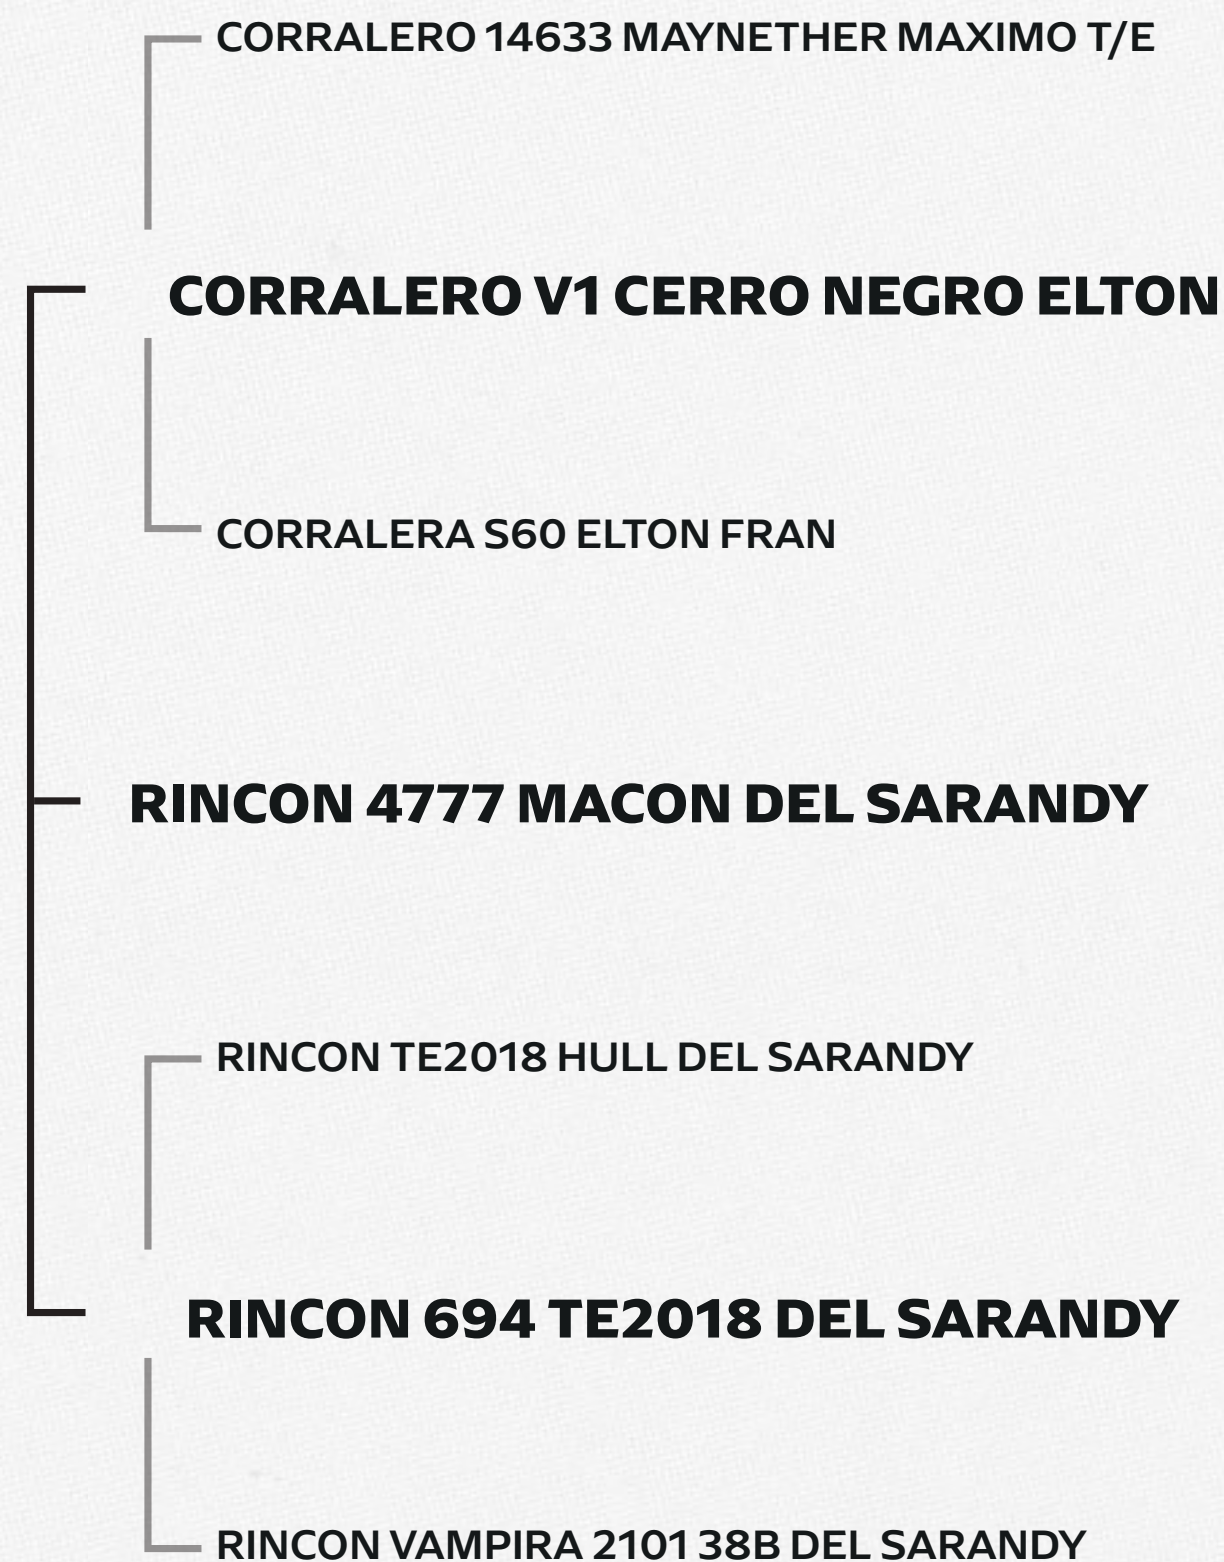

LOTE SHO_29

CONFIRA O VÍDEO

HBB	220527
Nascimento	24/08/2025
Geração	3
Peso	301

Peso Nascer	6
Ganho Nasc-Desm Materno	10
Umbigo desmama	10
Pelâme Desmama	10
Pelâme Sobreano	10

PARA CONFERIR A RÉGUA COMPLETA [CLIQUE AQUI](#)

30 ANOS
RINCON

RINCON
SHOW
BRASIL