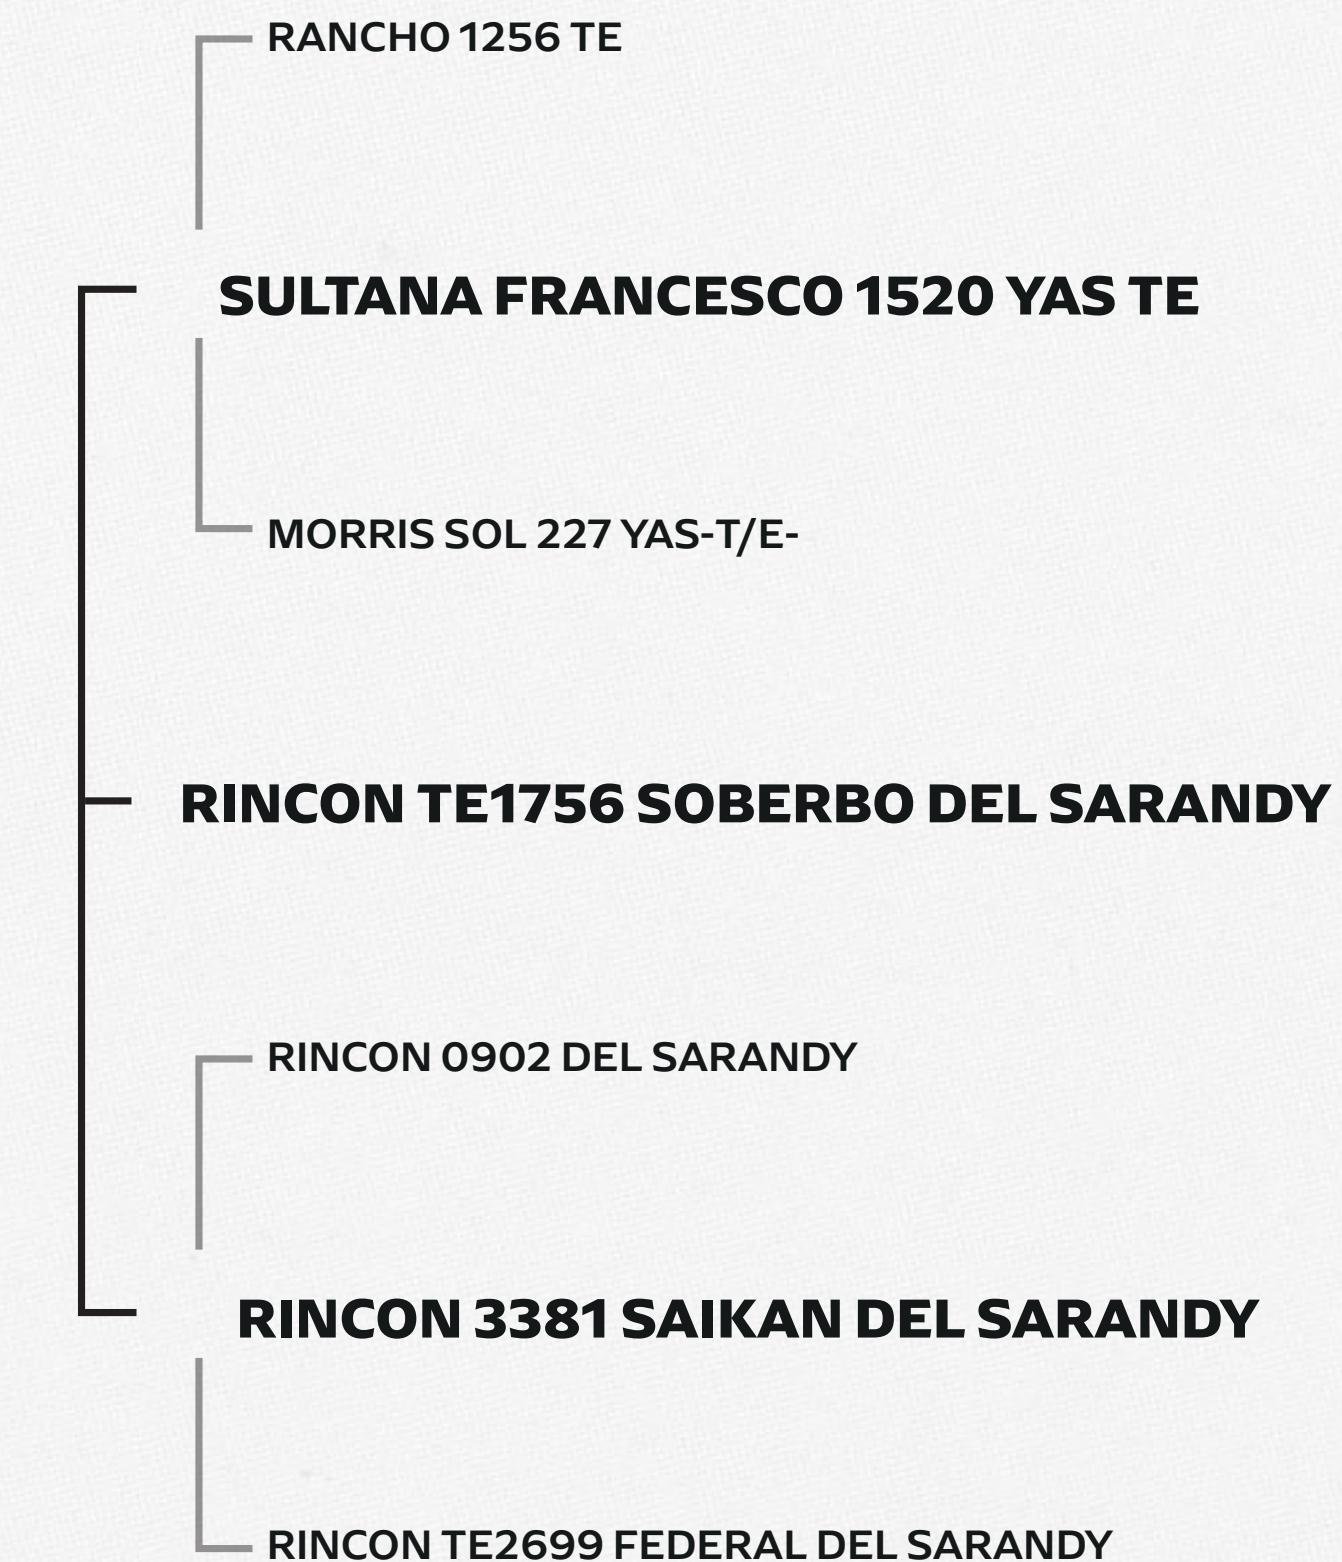

LOTE SHO_76

CONFIRA O VÍDEO

HBB	7369
Nascimento	13/05/2024
Prenha de	Clint
Data IA	06.11.25

Índice Desmama	7
Índice Final	13
Ganho Nasc-Desm direto	11
Ganho Nasc-Sobreano	21
Conformação Desmama	3

PARA CONFERIR A RÉGUA COMPLETA [CLIQUE AQUI](#)

RINCON
SHOW
BRASIL