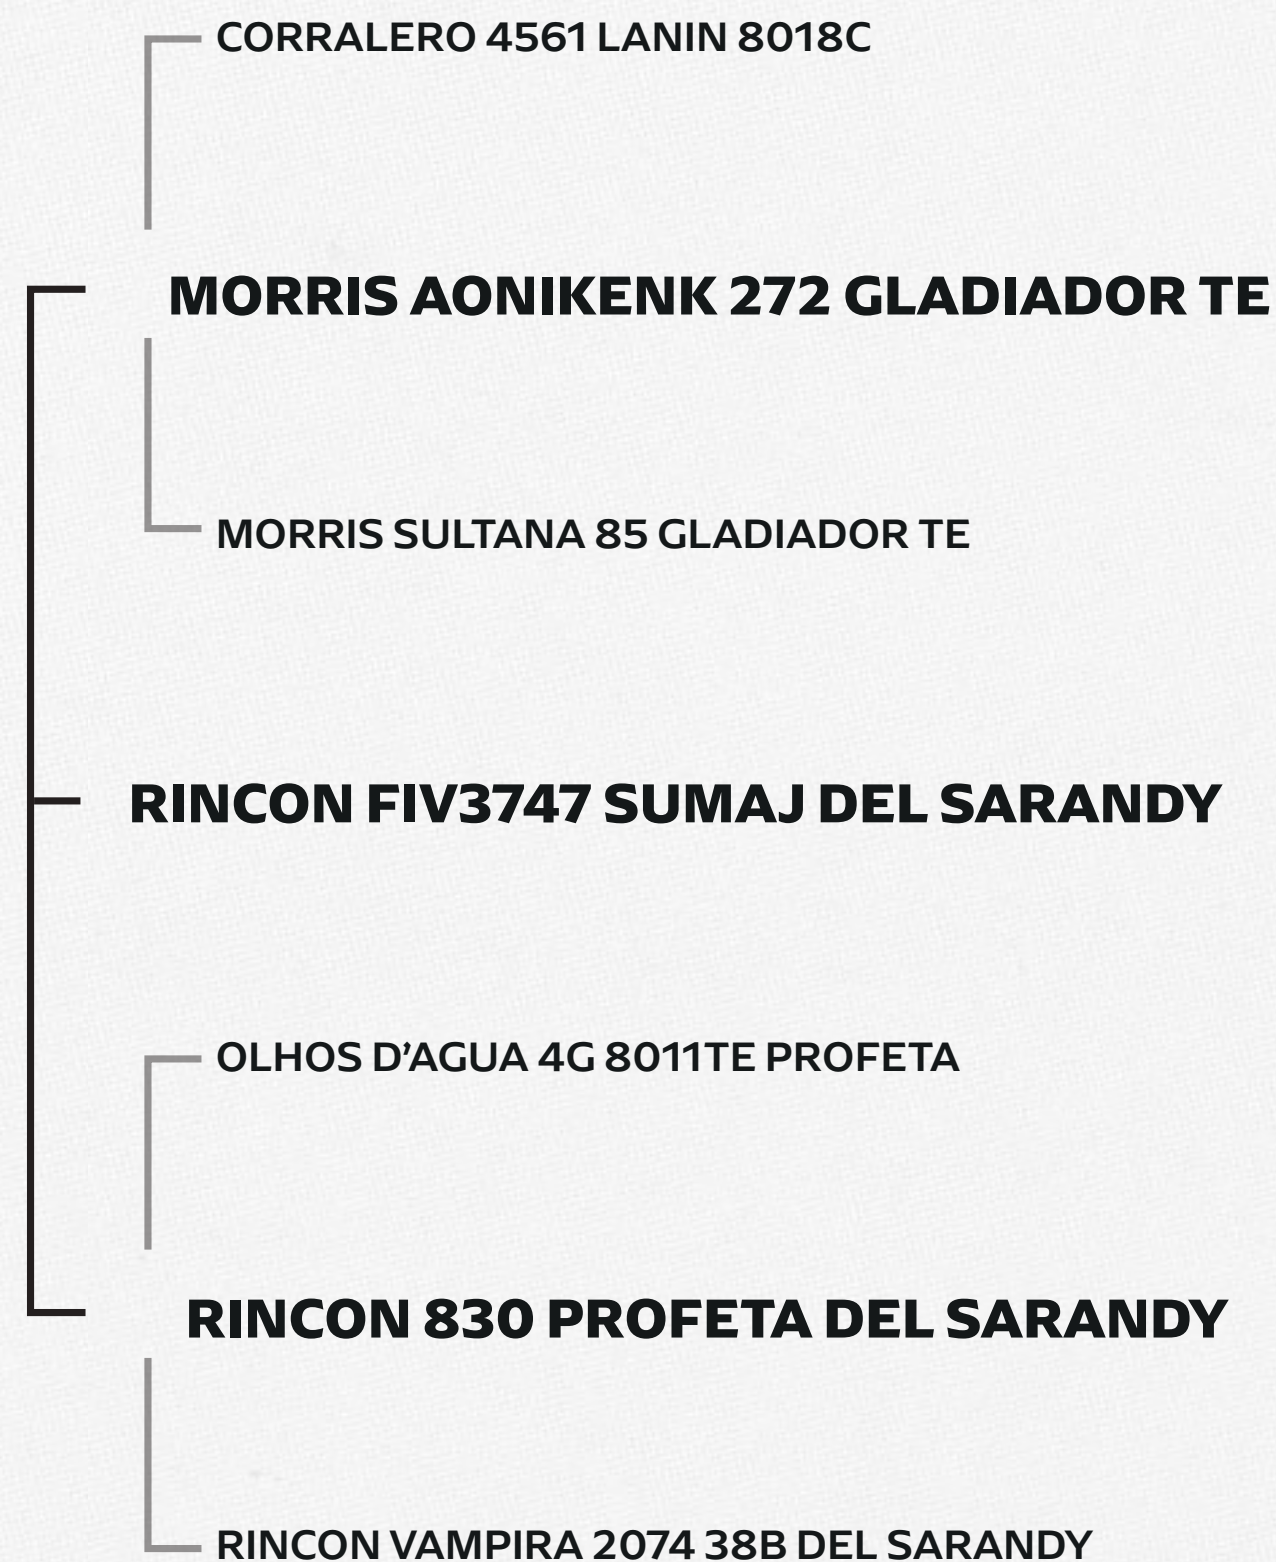

LOTE SHO_53

CONFIRA O VÍDEO

Svitolina

RINCON FIV3747 SUMAJ DEL SARANDY

HBB	220539
Nascimento	21/07/2024
Geração	3
Prenha de	Chocon
Data IA	06.11.25

Índice Desmama	13
Ganho Nasc-Desm direto	14
Ganho Nasc-Sobreano	27
Precocidade Desmama	7
Pelâme Desmama	12

PARA CONFERIR A RÉGUA COMPLETA [CLIQUE AQUI](#)

30 ANOS
RINCON

RINCON
SHOW
BRASIL