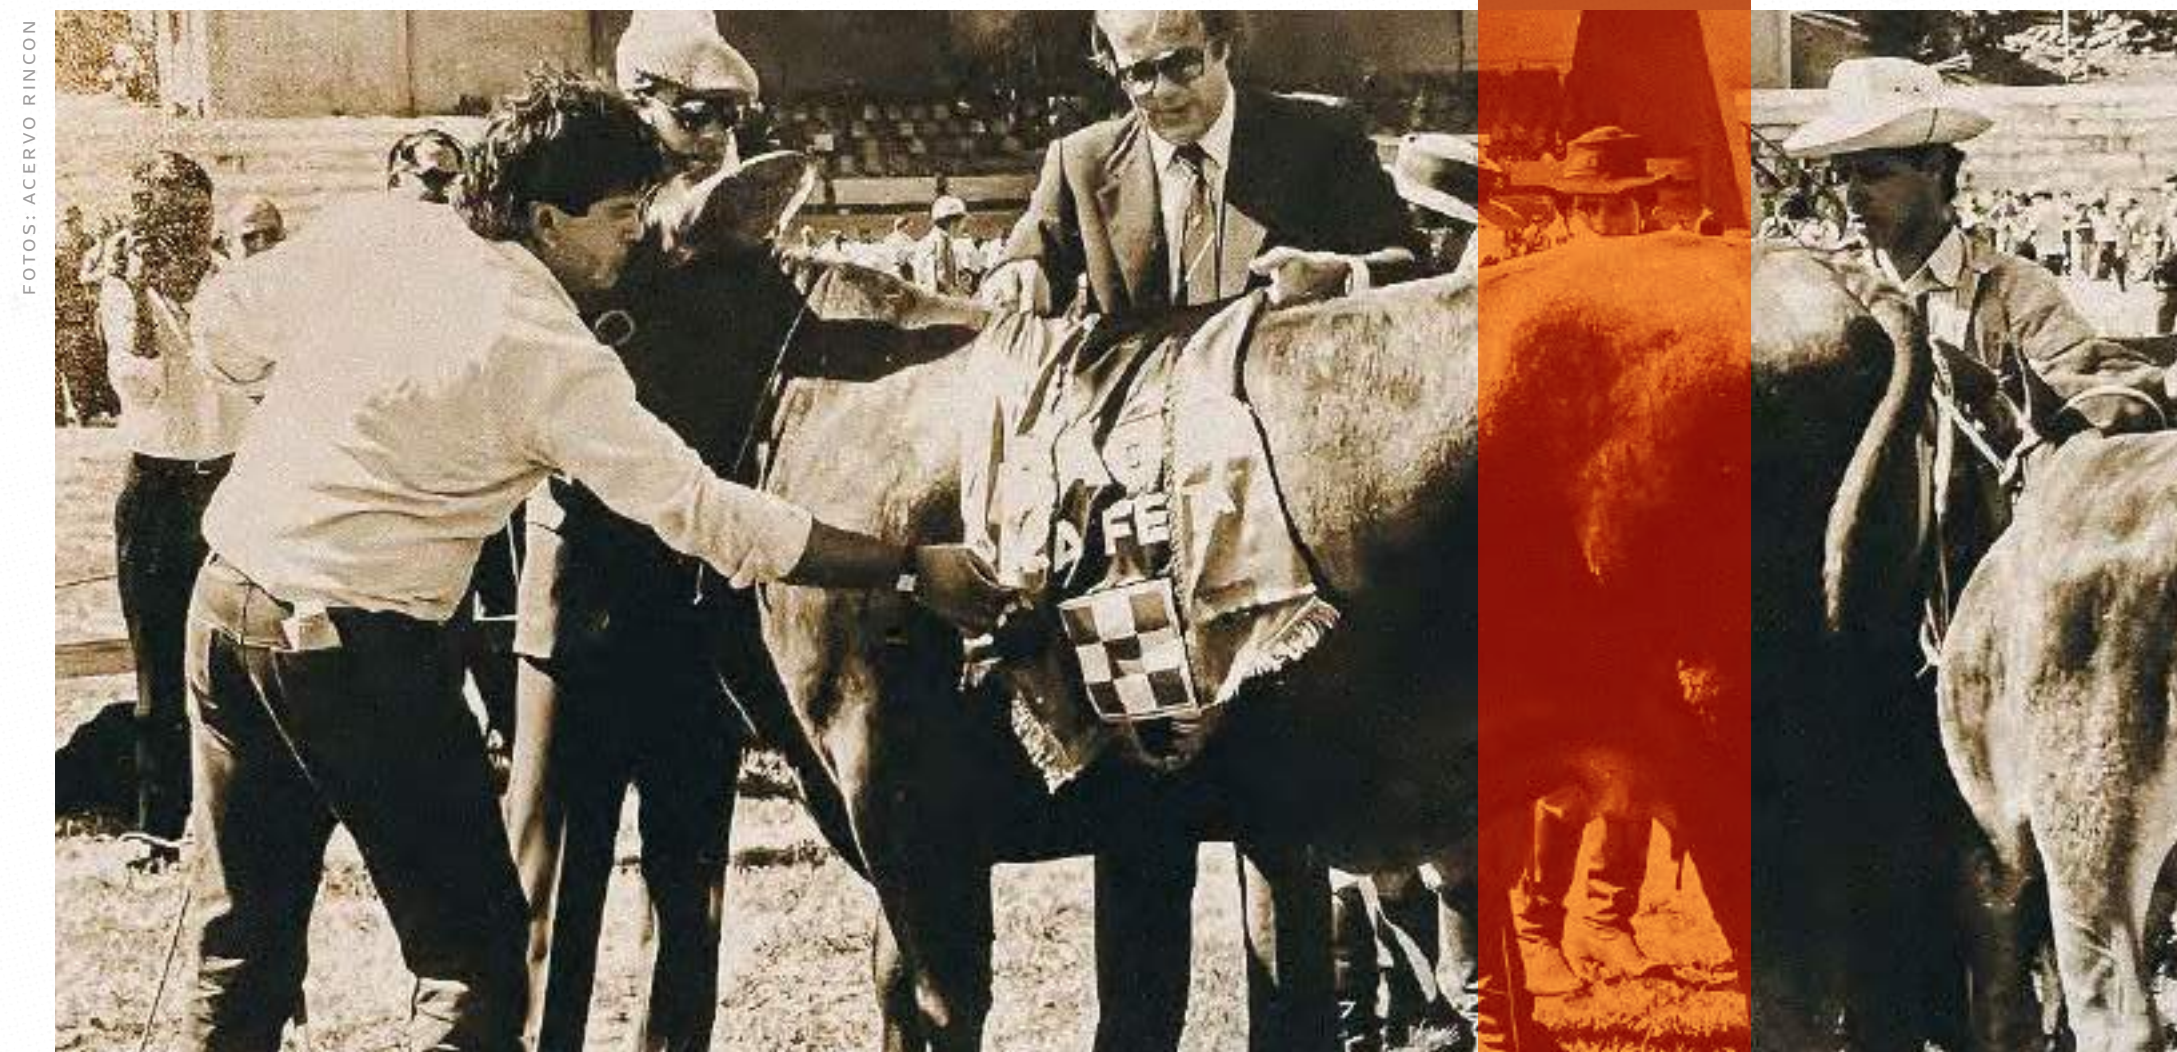

30

FOTO: ACERVO RINCON

FOTO: ACERVO RINCON

FOTO: NELSON PINTO

NAS PISTAS

Pouco a pouco, a Rincon del Sarandy ganhava forma, identidade e rotina. A cabanha crescia ao mesmo tempo em que os guris aprendiam a beleza da lida. Passaram a apresentar os animais nas pistas das exposições, a admirar os avanços de cada nova geração e a vibrar com as conquistas ao lado da mãe.

No final dos anos 2000, os animais da Rincon del Sarandy eram presença constante nos julgamentos da raça Angus, e muitos foram os prêmios conquistados. As vitórias levaram o criatório ao topo do Ranking Nacional de Criadores da Associação Brasileira de Angus por quatro anos consecutivos: 2009, 2010, 2011 e 2012.

Mas, o Grande Campeonato em uma Expointer custava a chegar. Até que, em 2011, a história mudou. Foi com o touro vermelho Rincon Craque 1373 del Sarandy que a cabanha conquistou sua primeira faixa

no maior palco da raça. Com padrão racial irretocável, Craque simbolizava tudo aquilo que a Rincon buscava em sua genética.

Desafiados pelo futuro, Ignacio e Martin deixaram Uruguaiana para estudar. Ao regressar, Ignacio assumiu a frente do negócio ao lado da mãe. Martin dedicou-se a uma carreira longe do campo, mas sem perder o olhar sobre o que acontecia na Rincon. Com garra e visão para inovar, Ignacio deu início a uma fase comercialmente mais agressiva da Rincon.