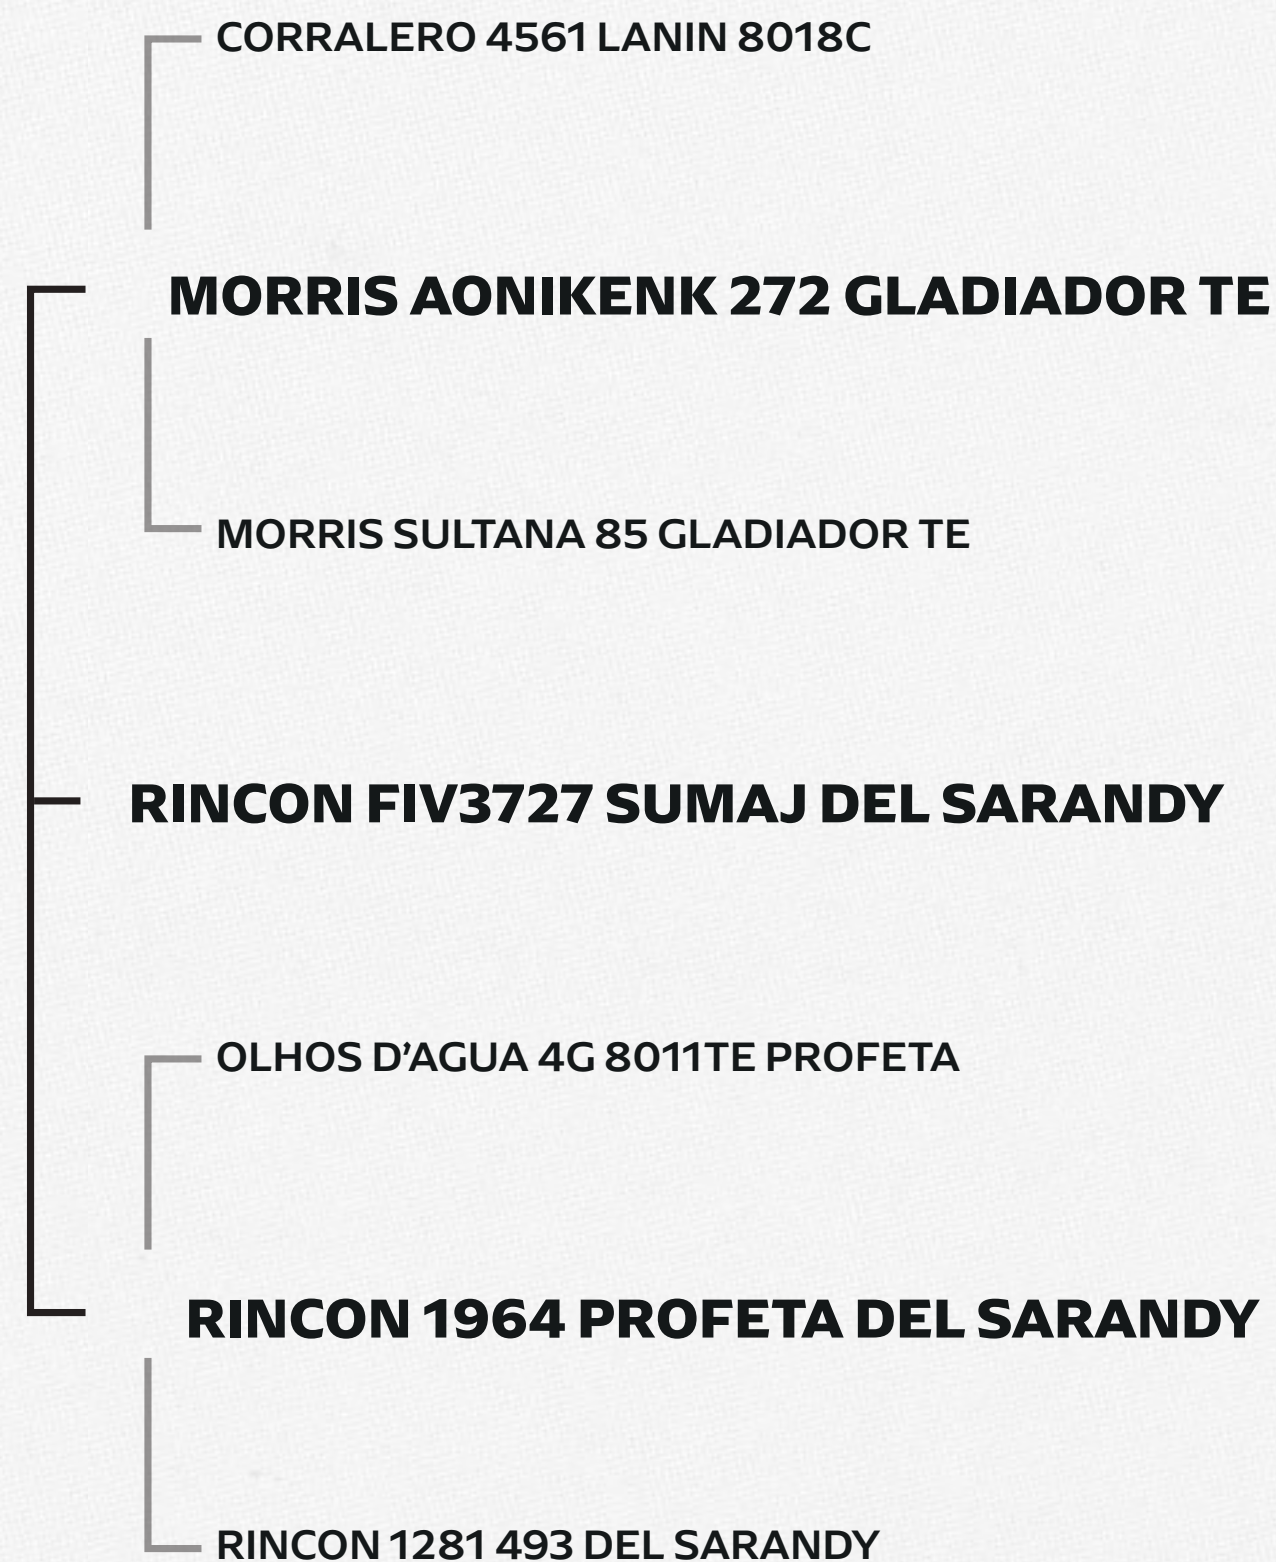

30 ANOS
RINCON

Mãe

Pai

Irmã inteira, Time de Pista
2026

PARA CONFERIR A RÉGUA COMPLETA [CLIQUE AQUI](#)

RINCON
SHOW
BRASIL

LOTE SHO_65

CONFIRA O VÍDEO 