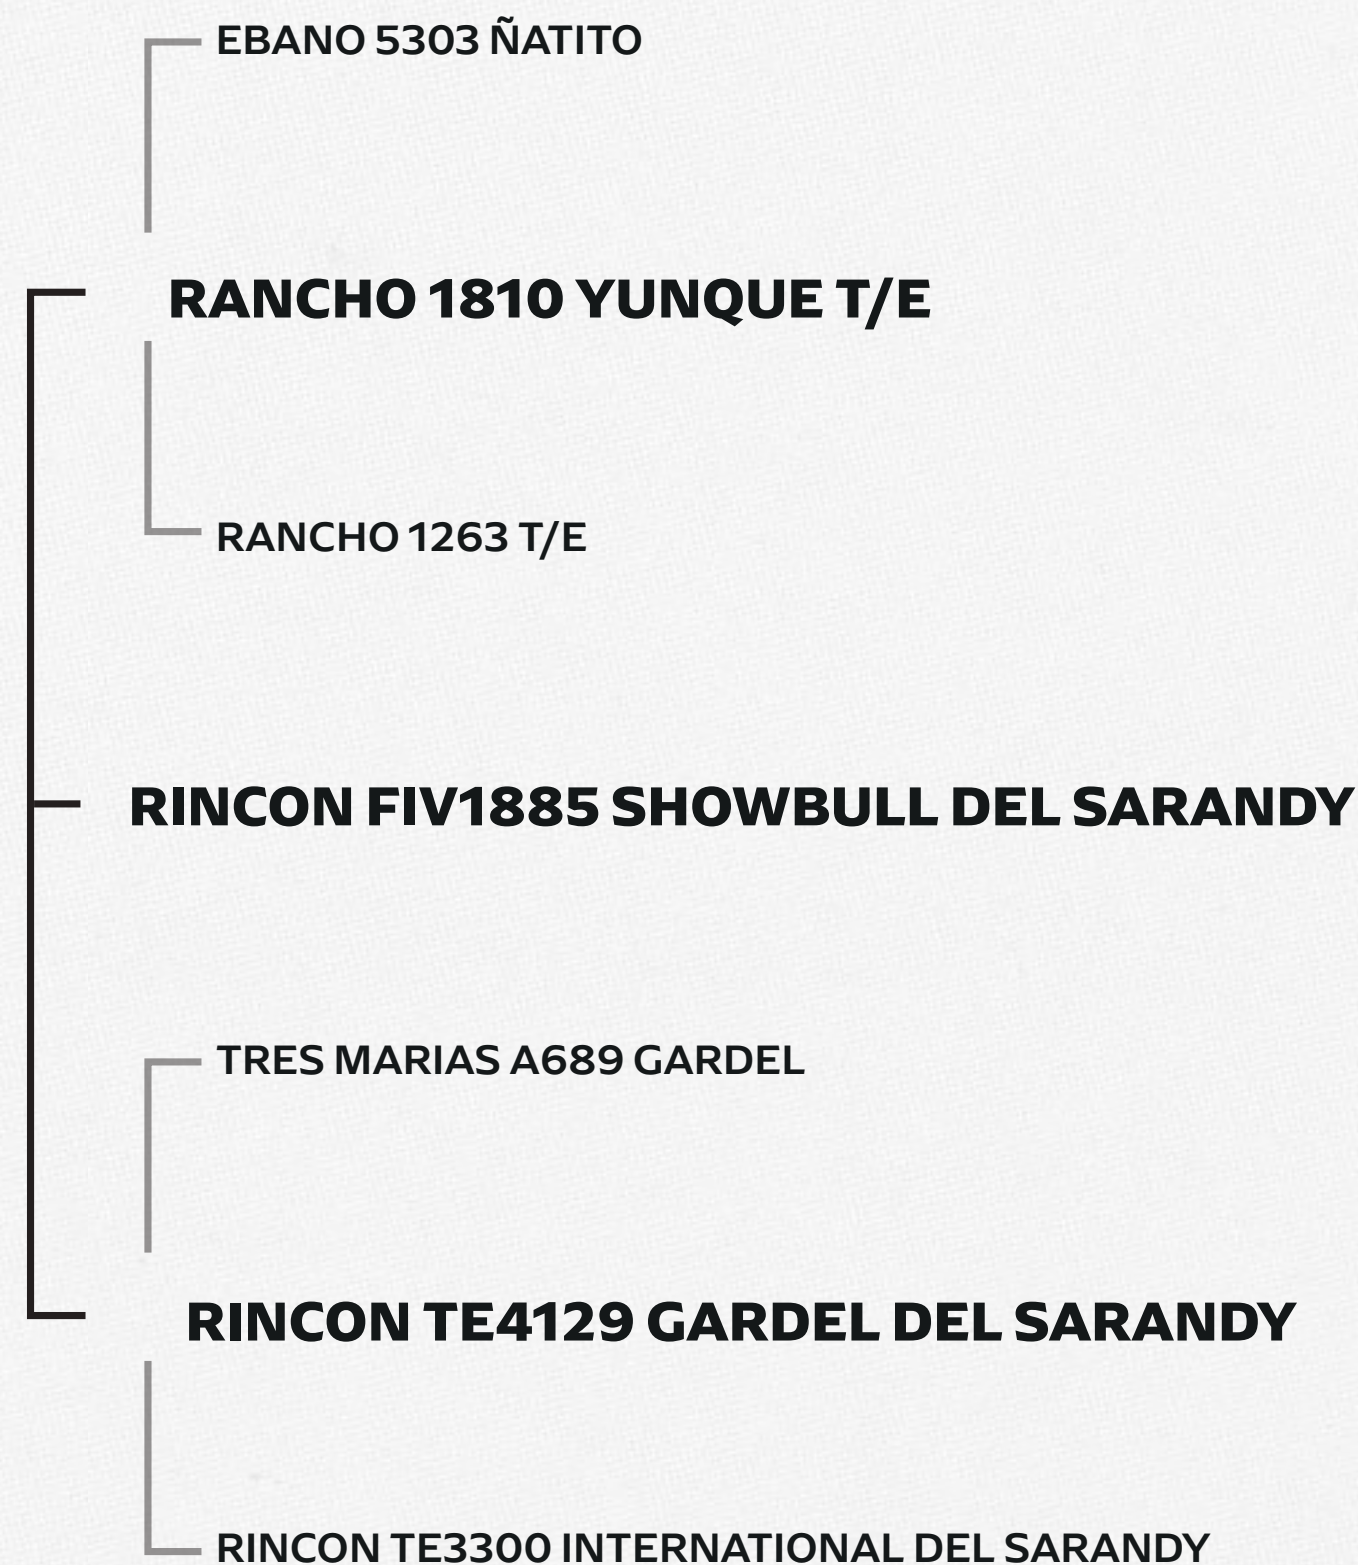

RINCON
SHOW
BRASIL

LOTE SHO_68

CONFIRA O VÍDEO 

Garcia

RINCON FIV1885 SHOWBULL DEL SARANDY

 HBB	<u>7416</u>
 Nascimento	<u>12/07/2025</u>
 Peso	<u>376</u>

Perímetro escrotal	<u>16</u>
Ganho Nasc-Desm Materno	<u>6</u>