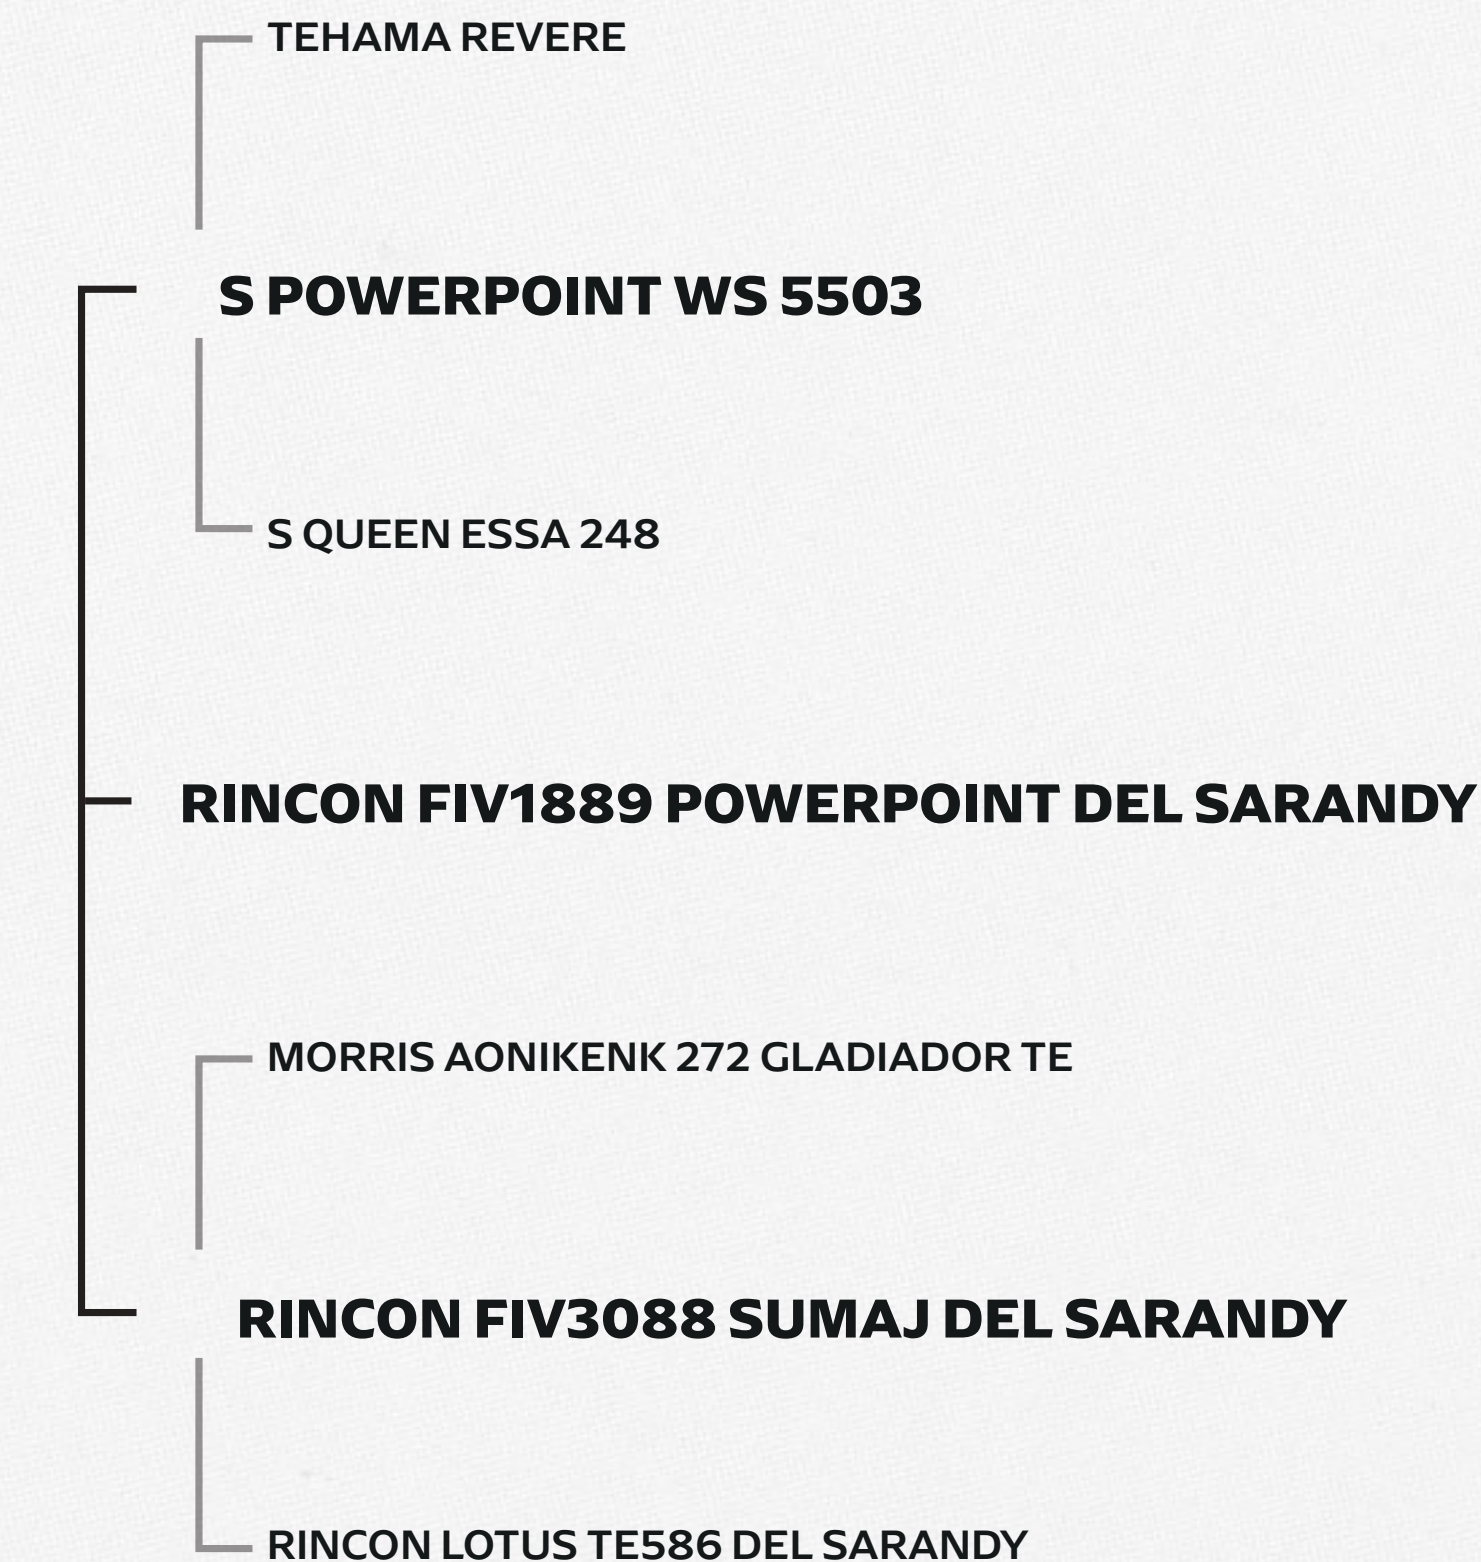

Marmoreio	15
Espessura Gordura Subcutânea	10

PARA CONFERIR A RÉGUA COMPLETA [CLIQUE AQUI](#)

30 ANOS
RINCON