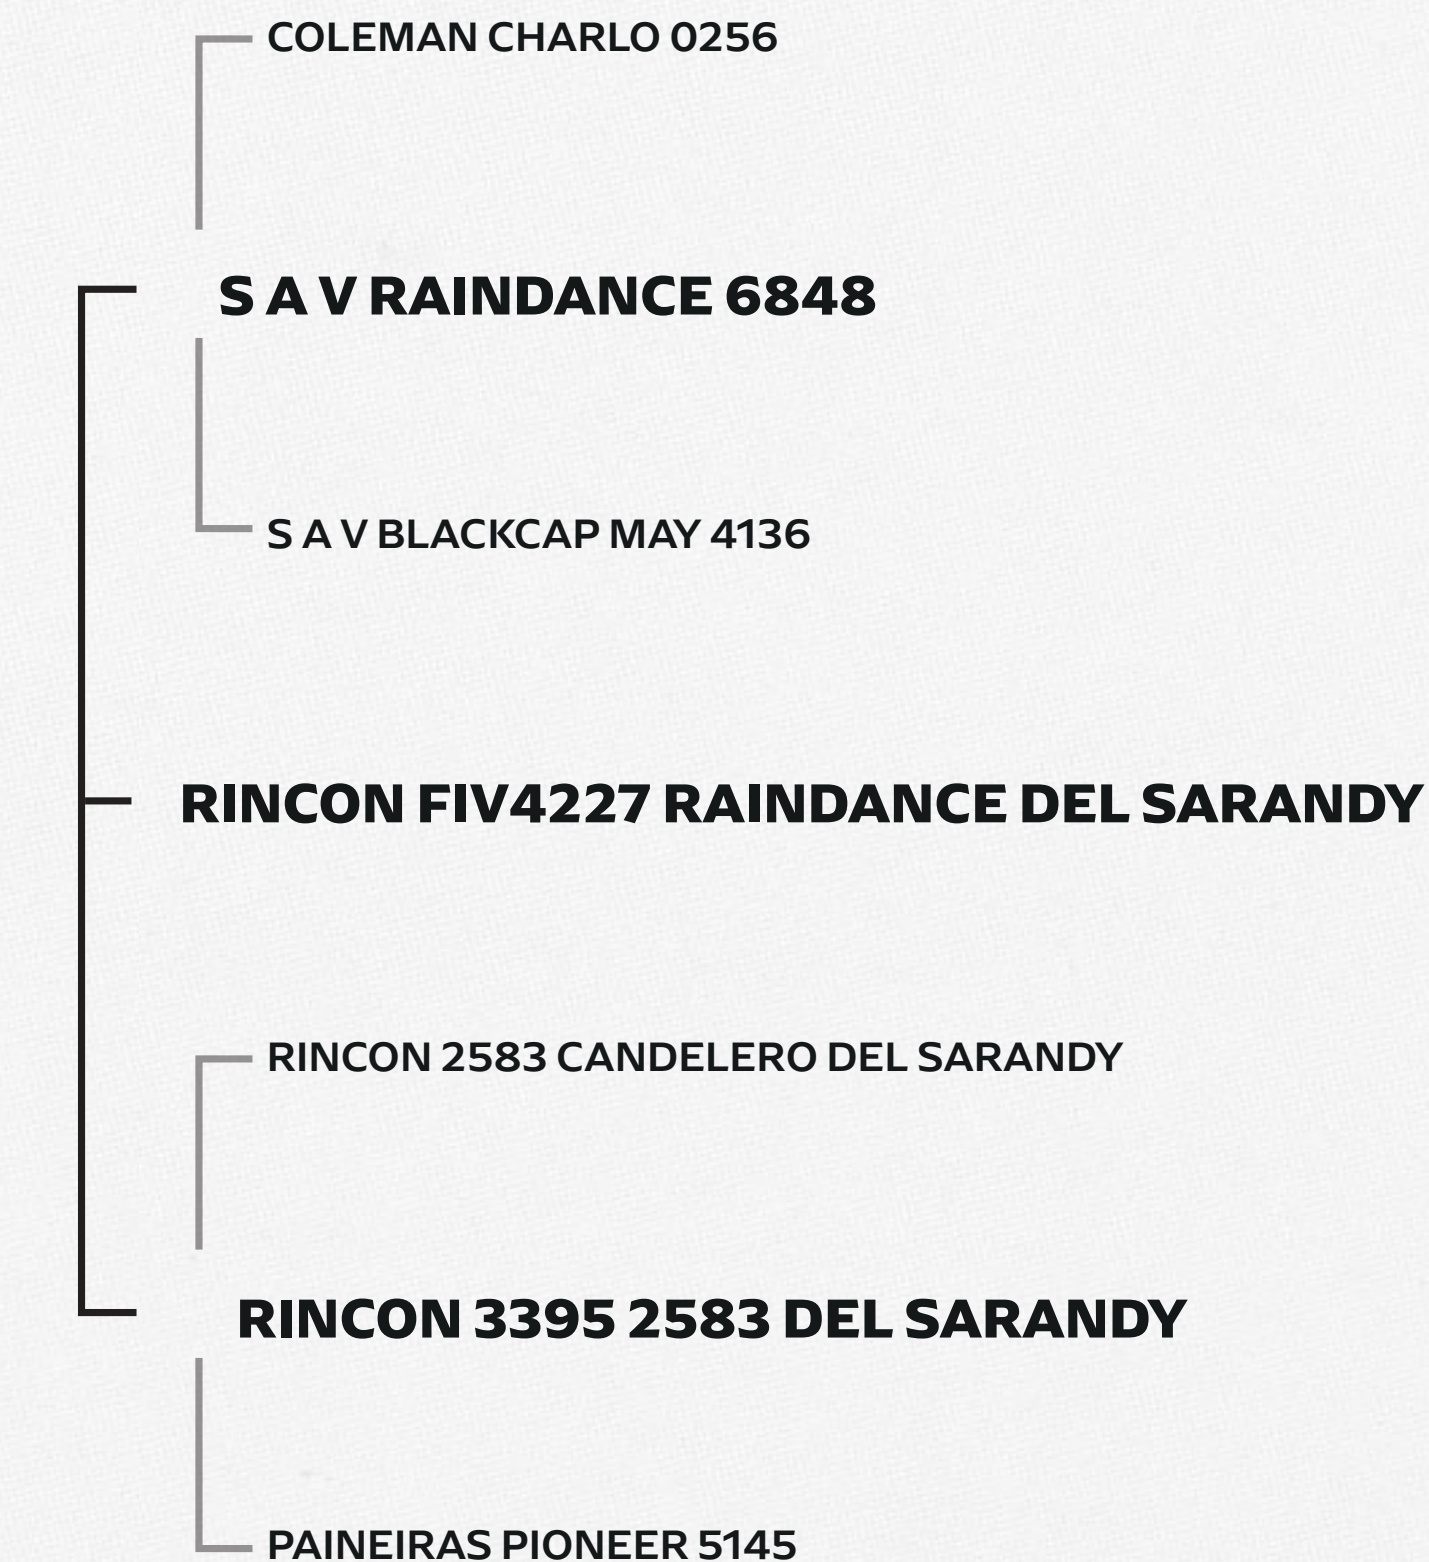

LOTE SHO_18

CONFIRA O VÍDEO

Simona

RINCON FIV4227 RAINDANCE DEL SARANDY

HBB	279691
Nascimento	17/07/2024
Prenha de	Caracho
Data IA	26.11.25

Índice Adaptação	3
Área Olho Lombo	28
Ganho Desm-Sobreano	20
Ganho Nasc-Sobreano	30
Resistência a Carrapato	22

PARA CONFERIR A RÉGUA COMPLETA [CLIQUE AQUI](#)

RINCON
SHOW
BRASIL

30 ANOS
RINCON