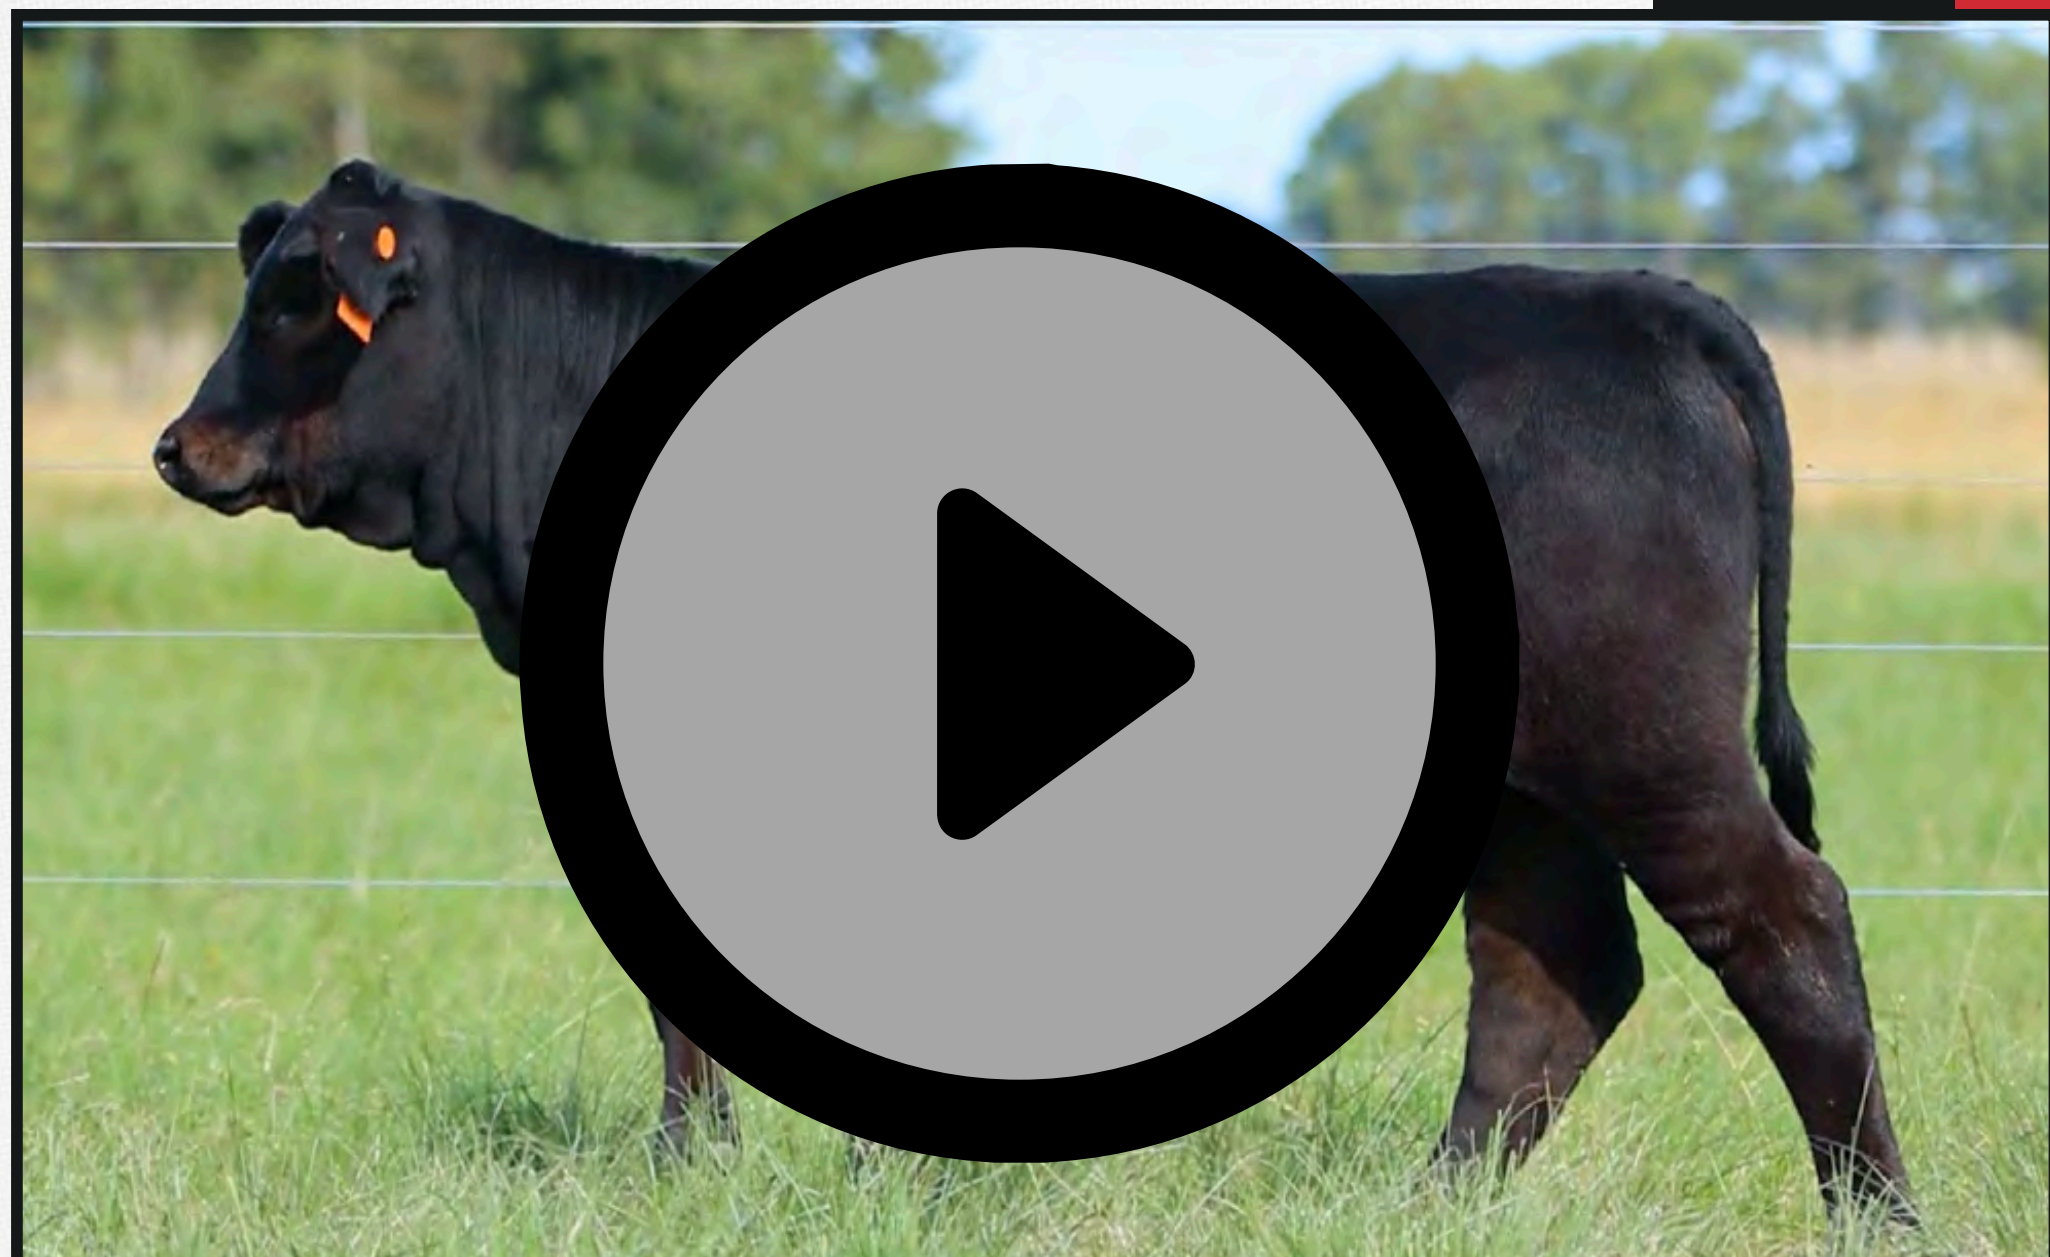

LOTE SHO_47

CONFIRA O VÍDEO

Badosa
RINCON 4723 FRANCESCO DEL SARANDY

HBB	220519
Nascimento	08/11/2025
Geração	5
Peso	226