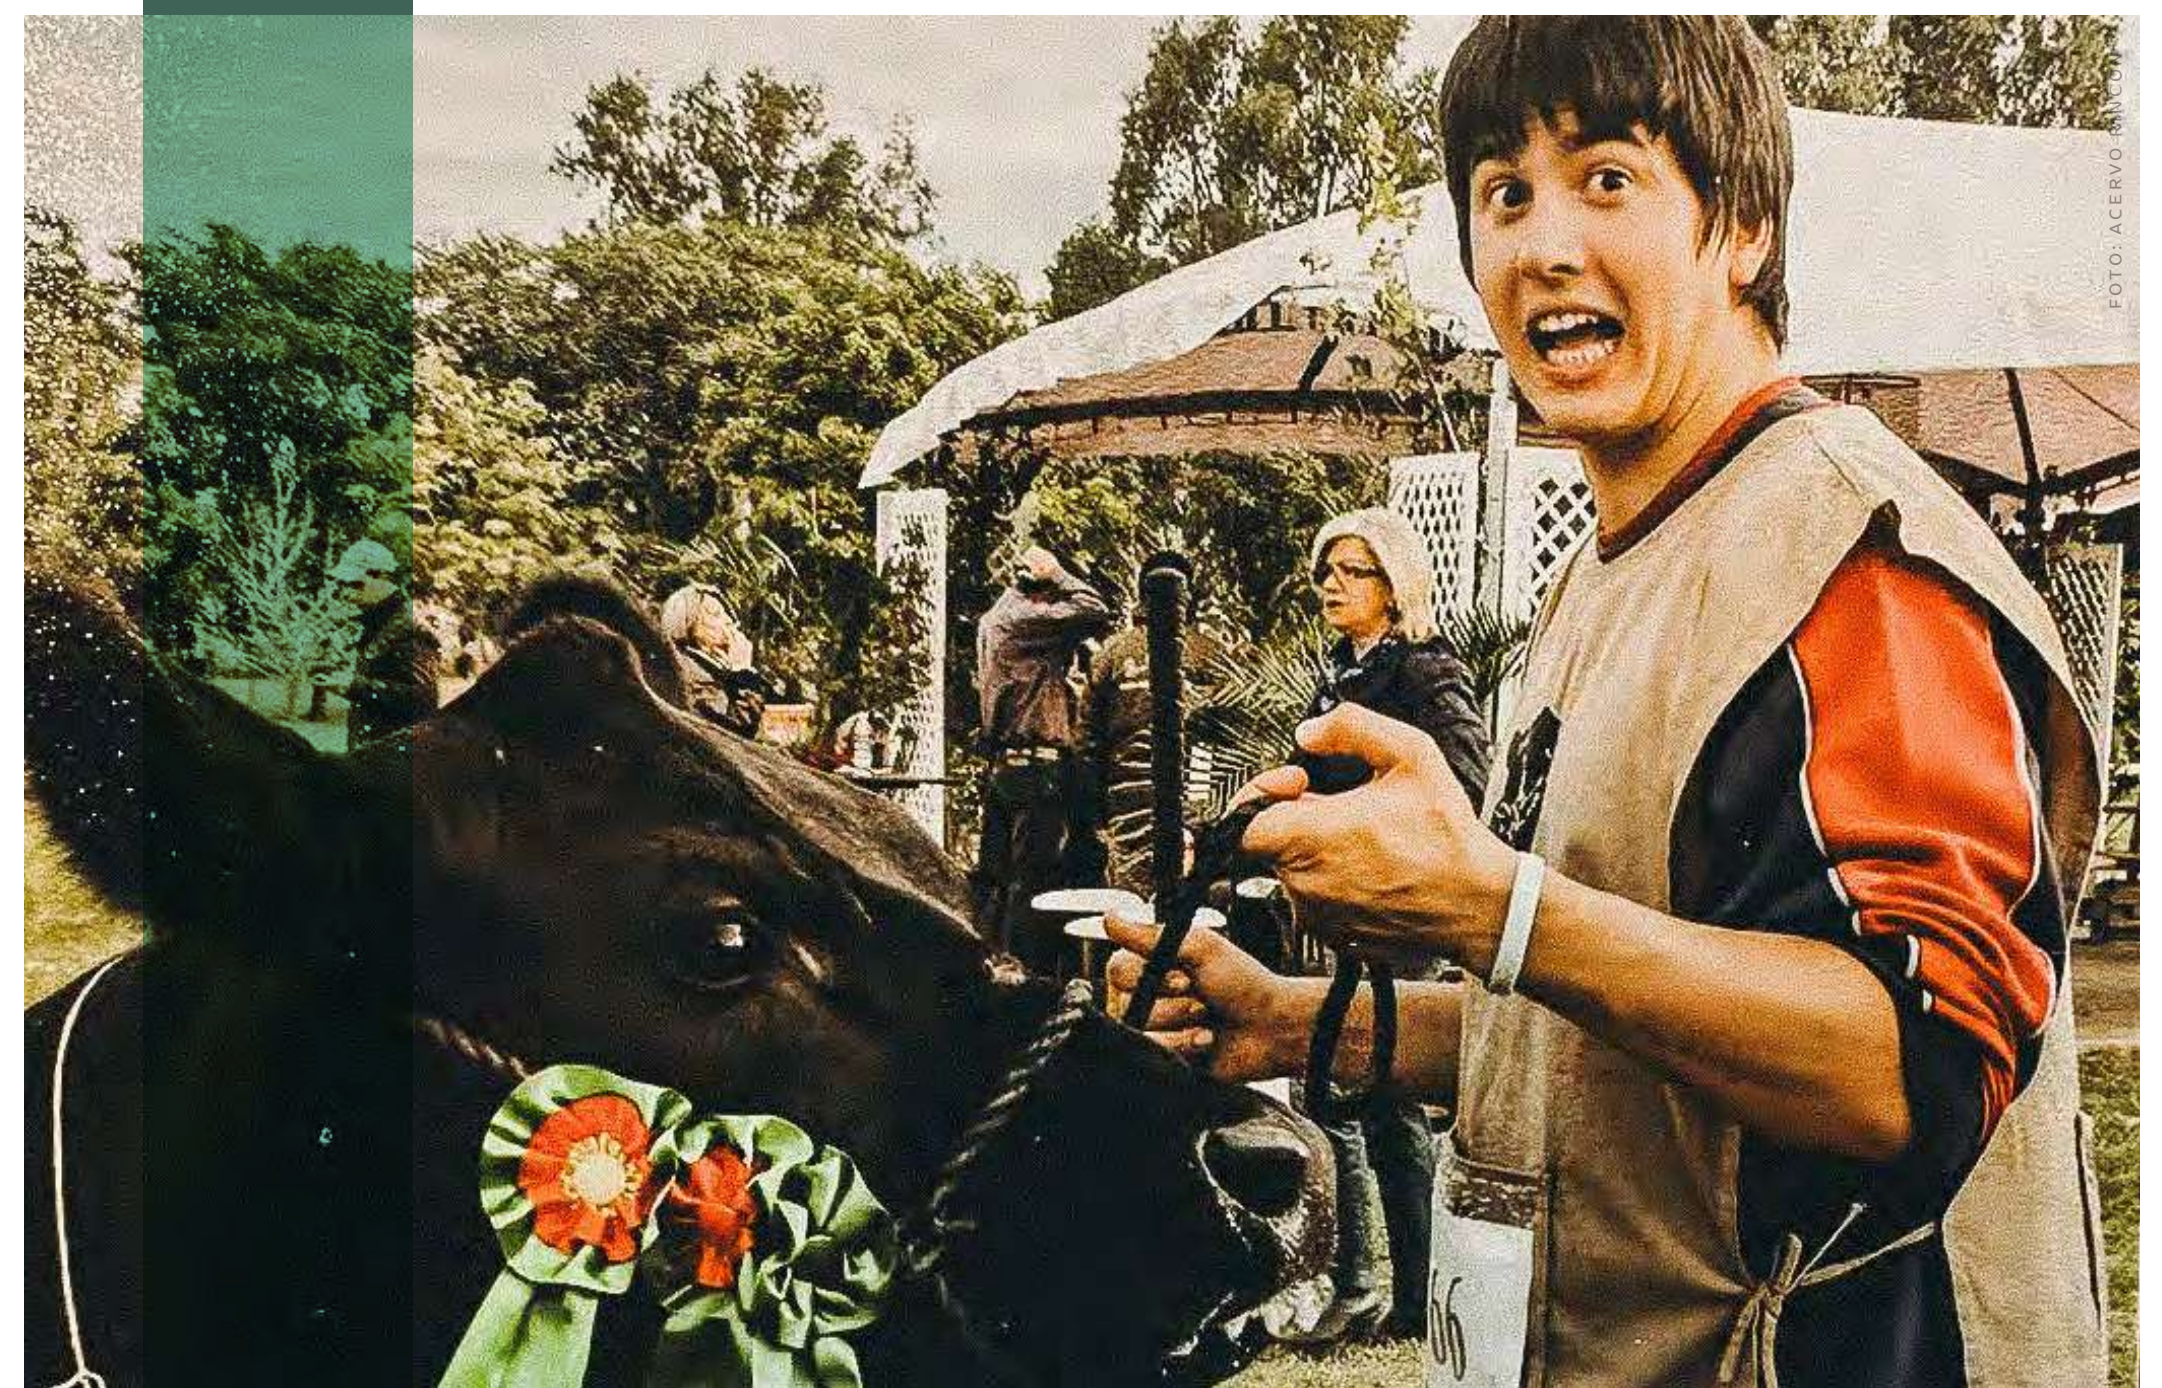

No final dos anos 2000, os animais da Rincon del Sarandy eram presença constante nos julgamentos da raça Angus, e muitos foram os prêmios conquistados. As vitórias levaram o criatório ao topo do Ranking Nacional de Criadores da Associação Brasileira de Angus por quatro anos consecutivos: 2009, 2010, 2011 e 2012.

Mas, o Grande Campeonato em uma Expointer custava a chegar. Até que, em 2011, a história mudou. Foi com o touro vermelho Rincon Craque 1373 del Sarandy que a cabanha conquistou sua primeira faixa

no maior palco da raça. Com padrão racial irretocável, Craque simbolizava tudo aquilo que a Rincon buscava em sua genética.

Nos anos seguintes, a cabanha manteve-se em posição de destaque, somando vitórias e conquistando reconhecimento nacional. Construía-se um legado feito de constância, paixão e respeito absoluto pelo campo.

Desafiados pelo futuro, Ignacio e Martin deixaram Uruguaiana para estudar. Ao regressar, Ignacio assumiu a frente do negócio ao lado da mãe. Martin dedicou-se a uma carreira longe do campo, mas sem perder o olhar sobre o que acontecia na Rincon. Com garra e visão para inovar, Ignacio deu início a uma fase comercialmente mais agressiva da Rincon.

O primeiro leilão solo foi realizado em 2008. Em 2009, o remate no Pepsi on Stage mostrou que os guris não estavam para brincadeira na pecuária.