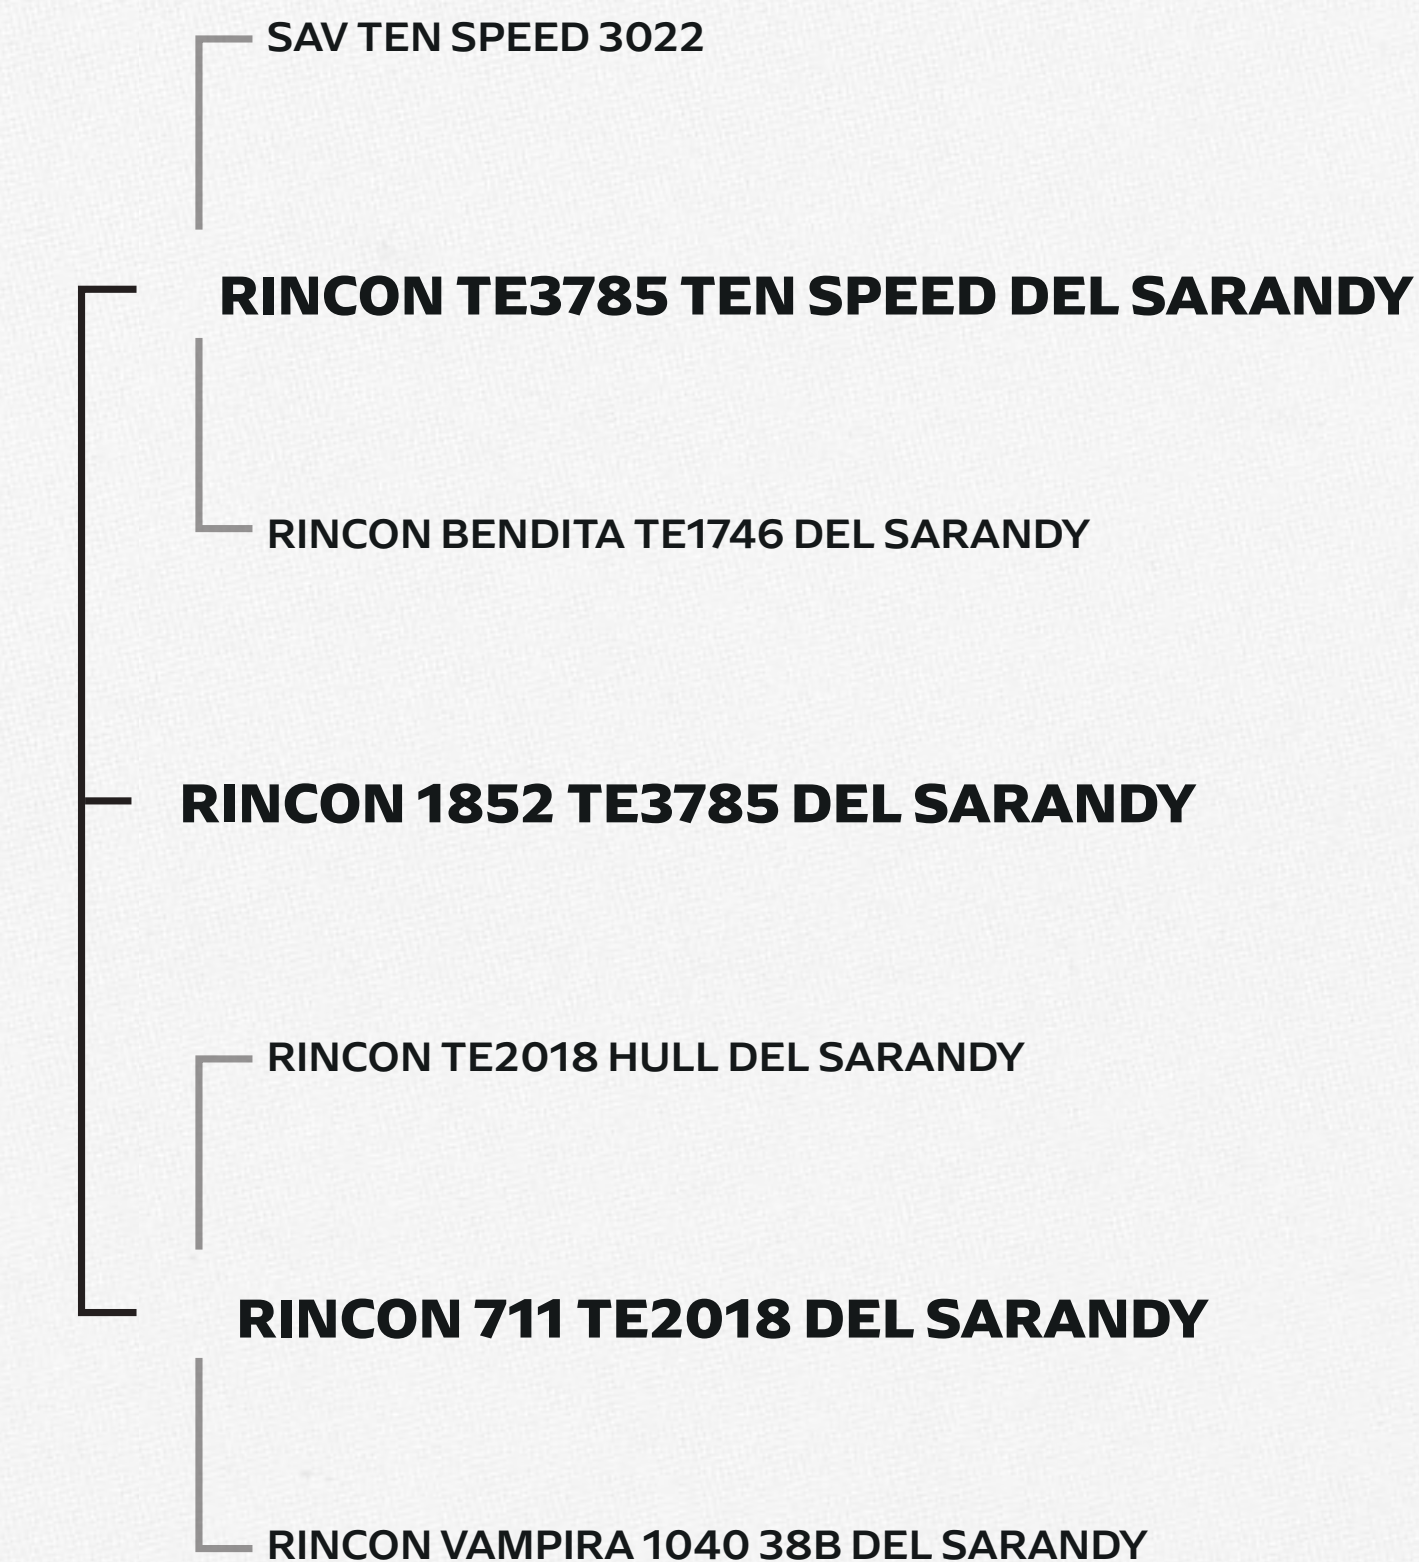

LOTE SHO_85B

CONFIRA O VÍDEO

HBB	6663
Nascimento	21/10/2024
Peso	724
CE	39

Índice Desmama	24
Ganho Nasc-Desm direto	17
Ganho Desm-Sobreano	25
Tamanho Desmama	11
Tamanho Sobreano	10

PARA CONFERIR A RÉGUA COMPLETA [CLIQUE AQUI](#)

RINCON
SHOW
BRASIL