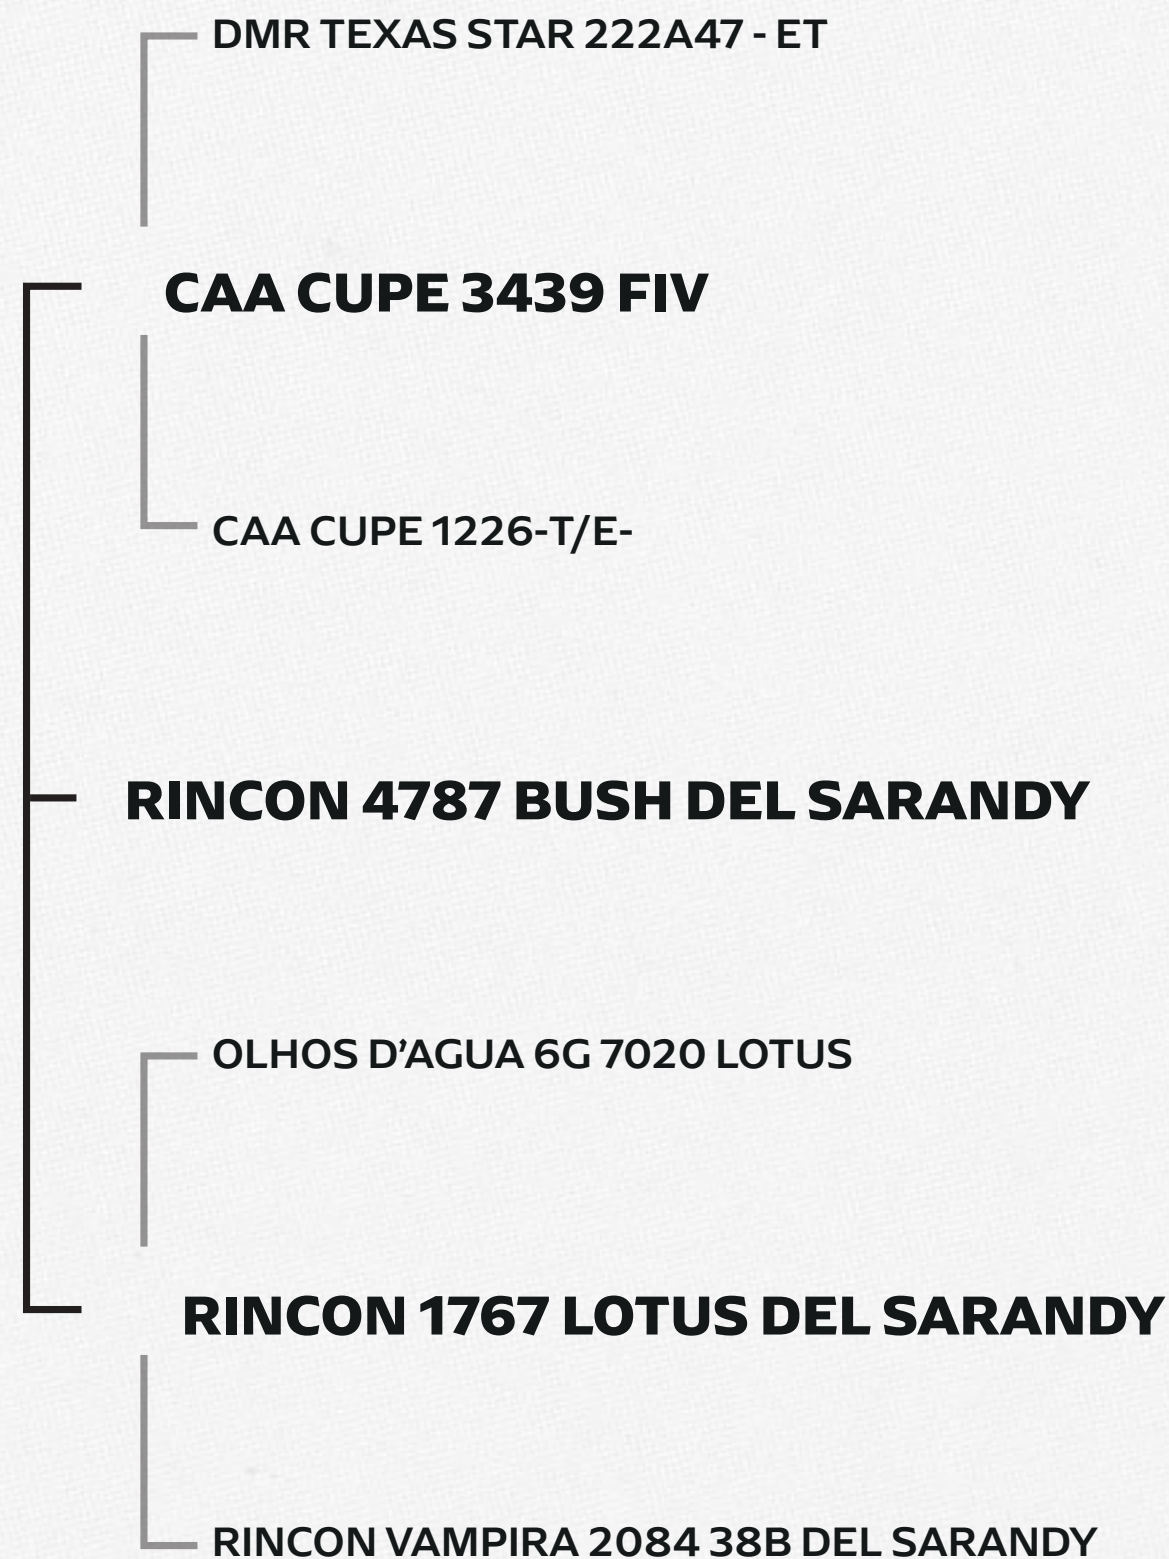

LOTE SHO_42

CONFIRA O VÍDEO

HBB	220529
Nascimento	19/08/2025
Geração	3
Peso	276

Peso Nascer	3
Perímetro escrotal	26
Marmoreio	30
Umbigo desmama	5
Umbigo Sobreano	4

PARA CONFERIR A RÉGUA COMPLETA [CLIQUE AQUI](#)

30 ANOS
RINCON

RINCON
SHOW
BRASIL