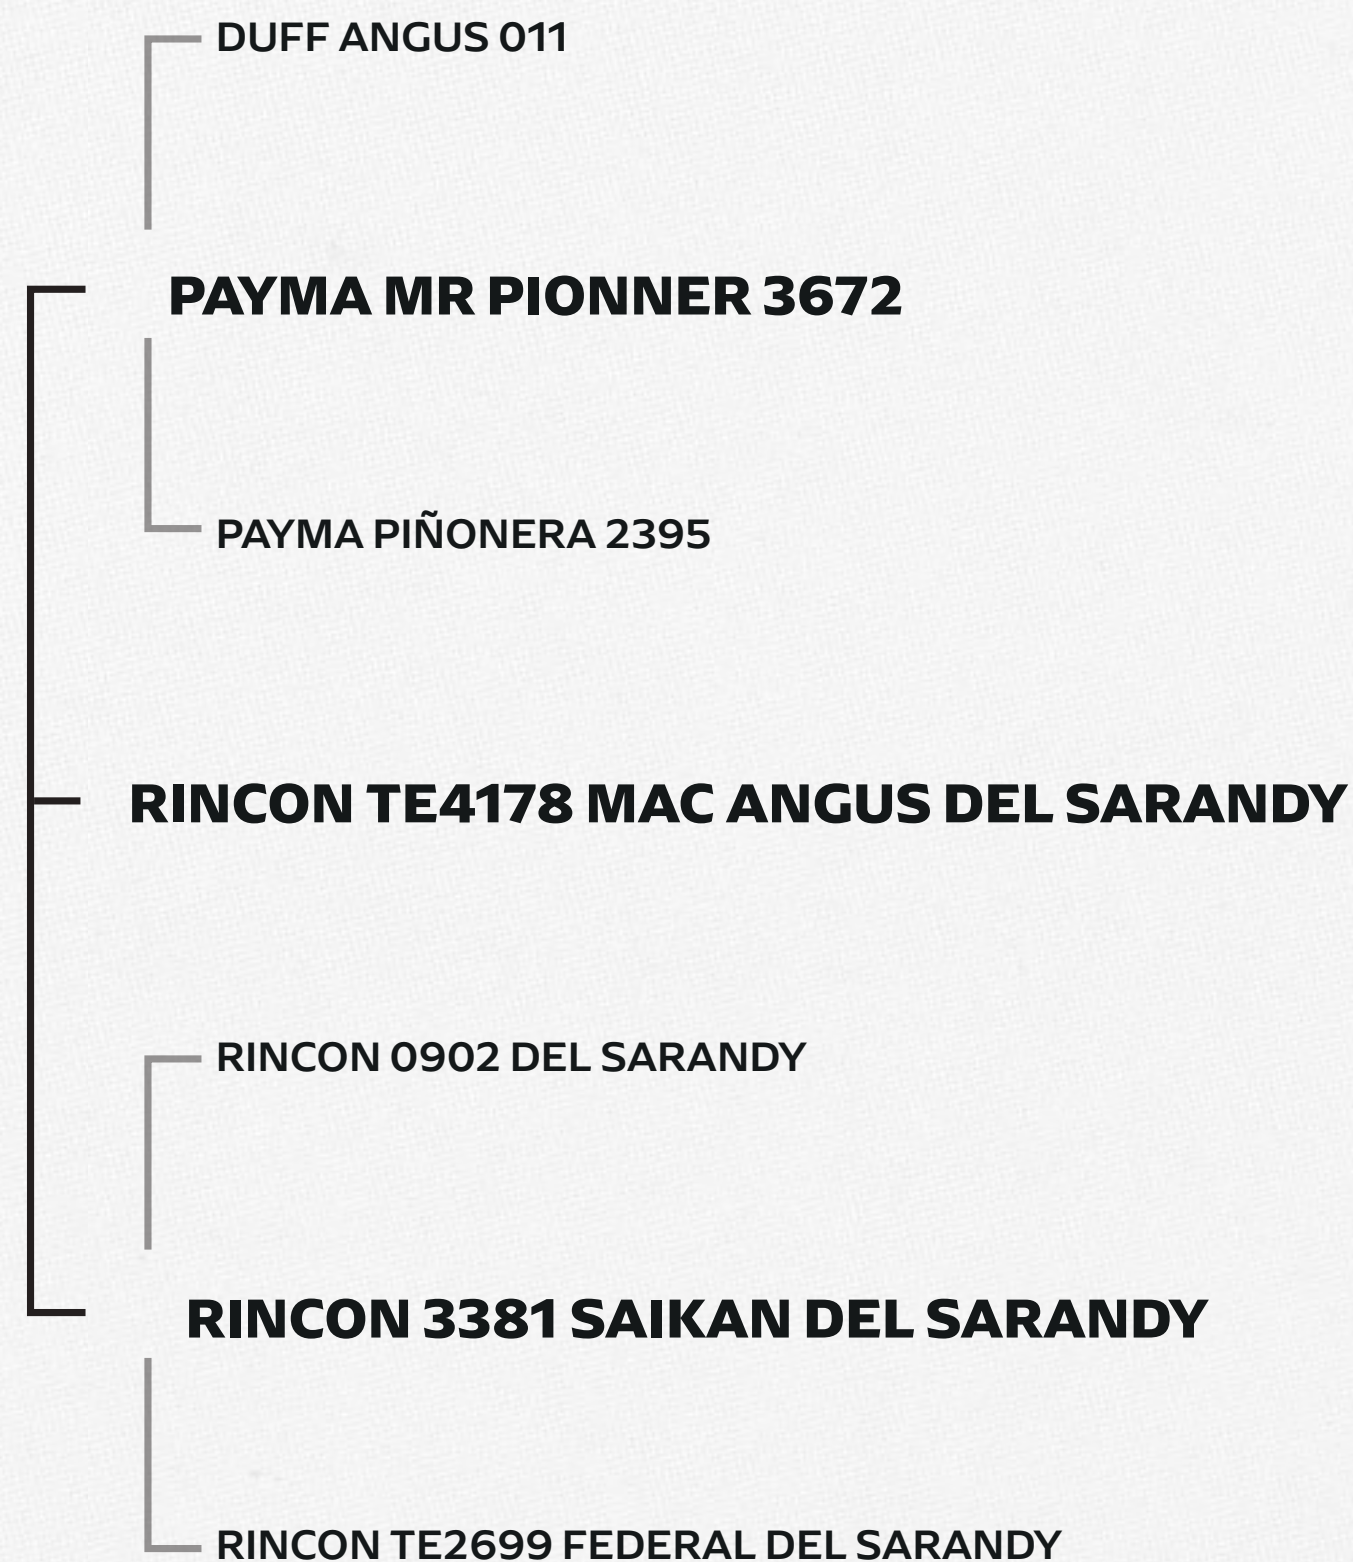

PARA CONFERIR A RÉGUA COMPLETA [CLIQUE AQUI](#)

30 ANOS
RINCON

Mãe

Pai

Irmão inteiro, Time de Pista 2026

RINCON
SHOW
BRASIL

TERNEIRAS
BRANGUS //

LOTE SHO_28