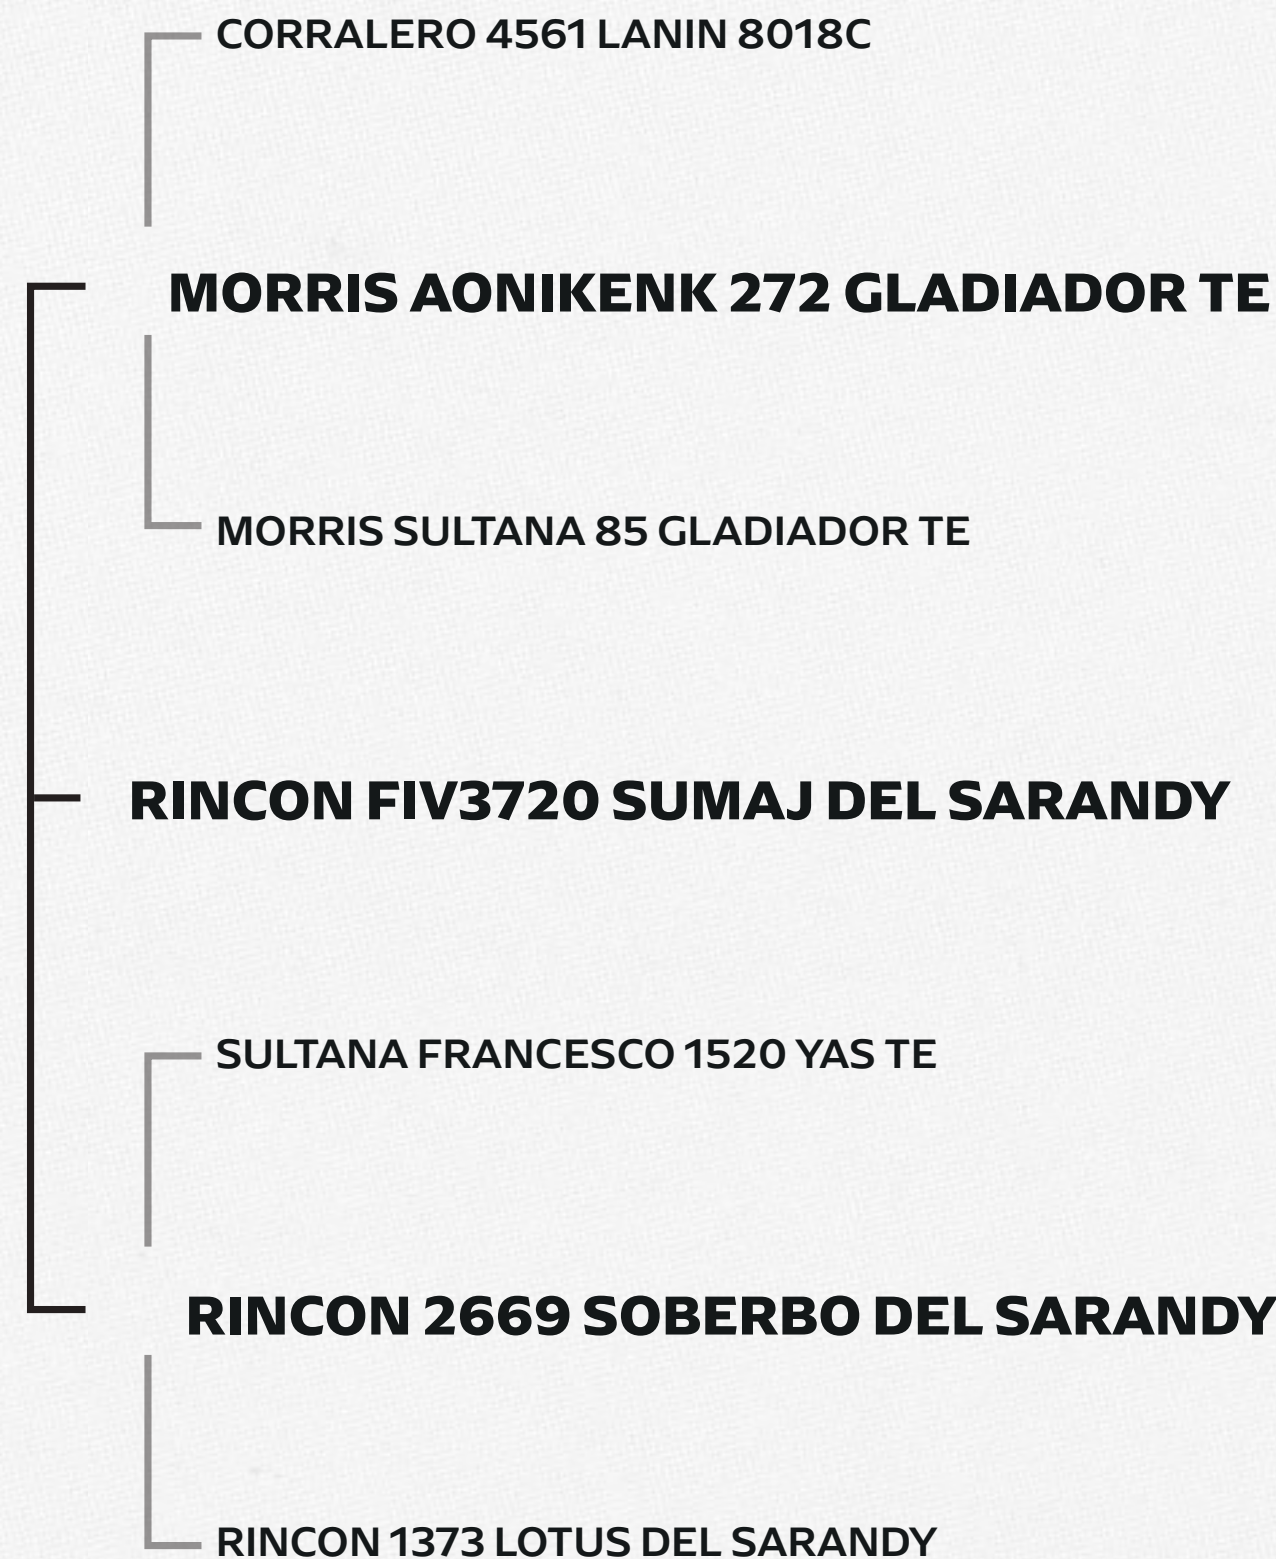

PARA CONFERIR A RÉGUA COMPLETA [CLIQUE AQUI](#)

30 ANOS
RINCON

Mãe

Pai

Avô materno

RINCON
SHOW
BRASIL

LOTE SHO_66B

CONFIRA O VÍDEO 