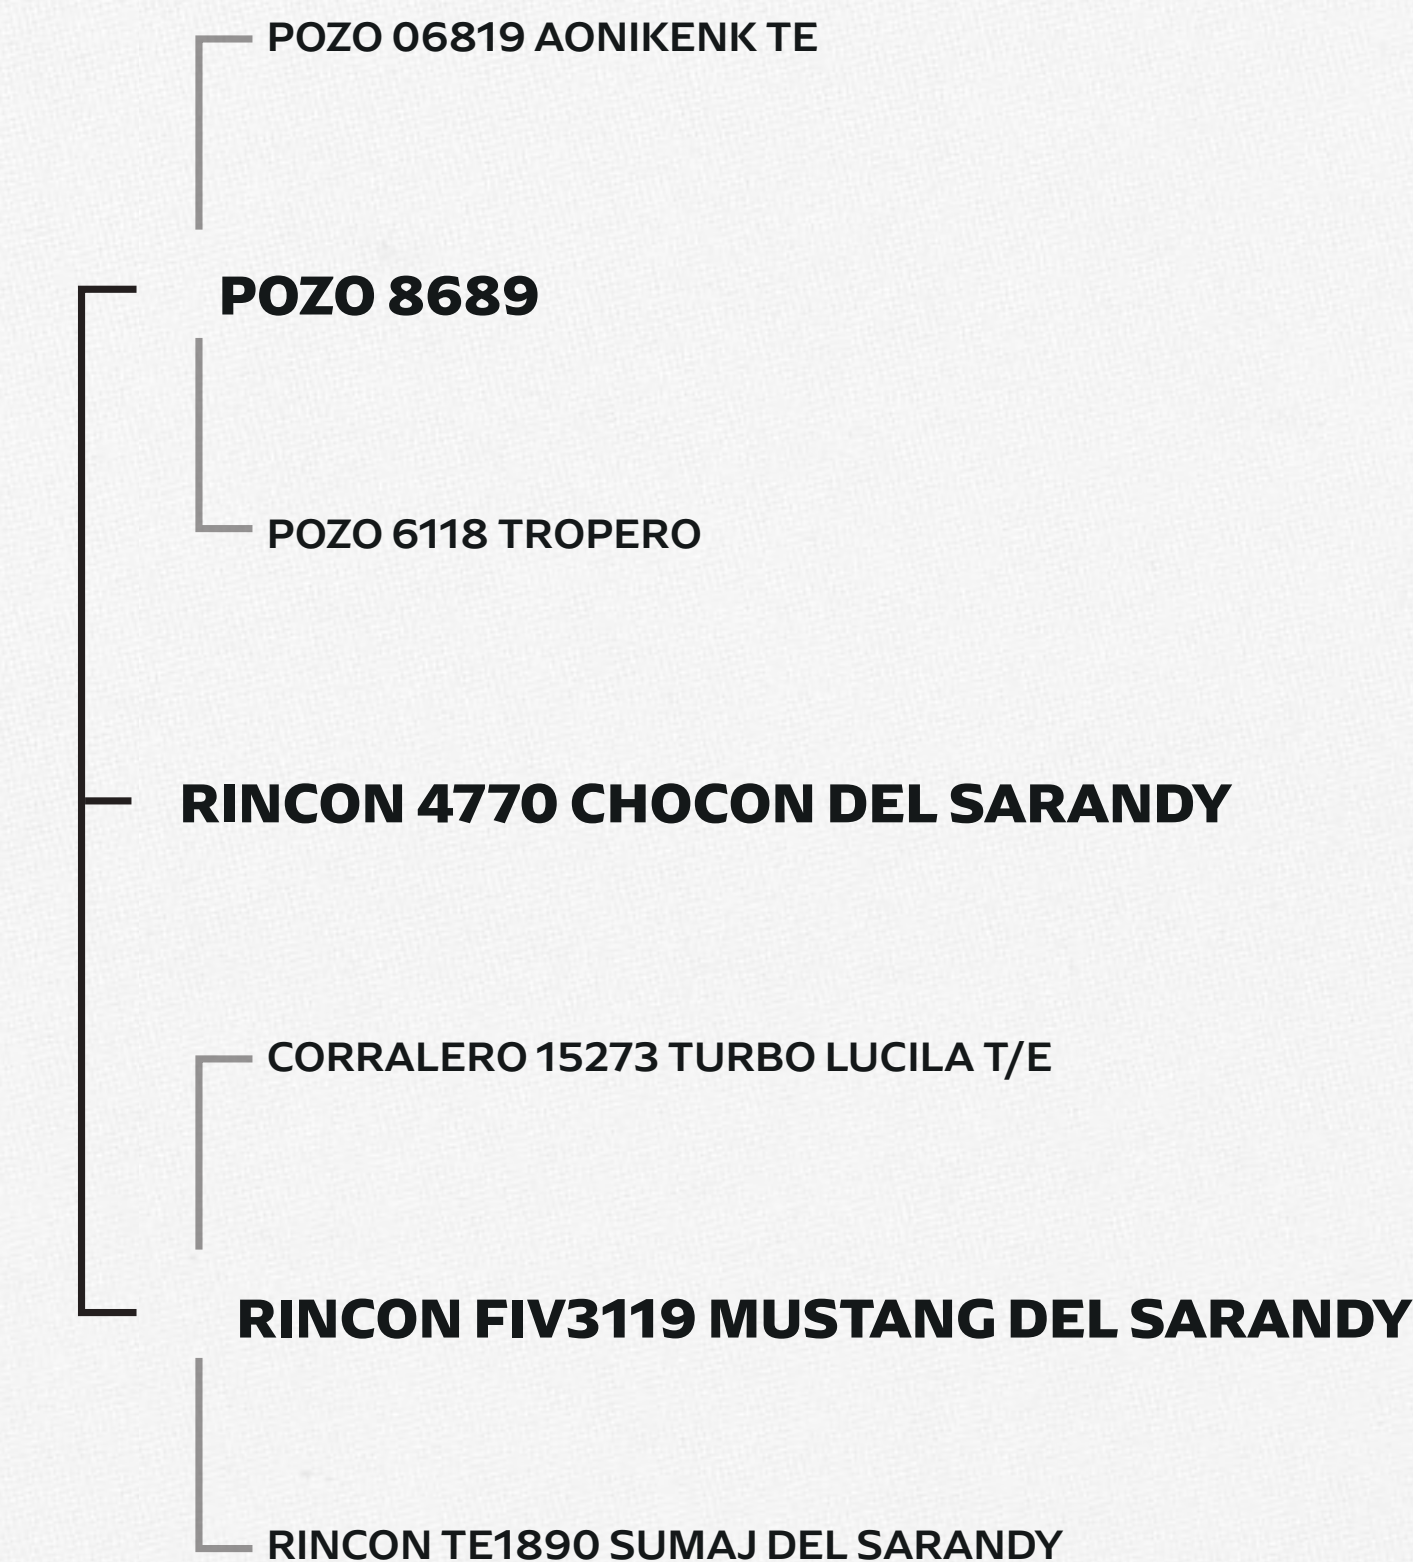

LOTE SHO_44

CONFIRA O VÍDEO

HBB	220523
Nascimento	15/08/2025
Geração	5
Peso	264

Ganho Desm-Sobreano	2
Perímetro escrotal	6
Índice Final	15
Espessura Gordura Picanha (P8)	11
Índice Bioeconômico de Carcaça	5

PARA CONFERIR A RÉGUA COMPLETA [CLIQUE AQUI](#)

RINCON
SHOW
BRASIL

30 ANOS
RINCON