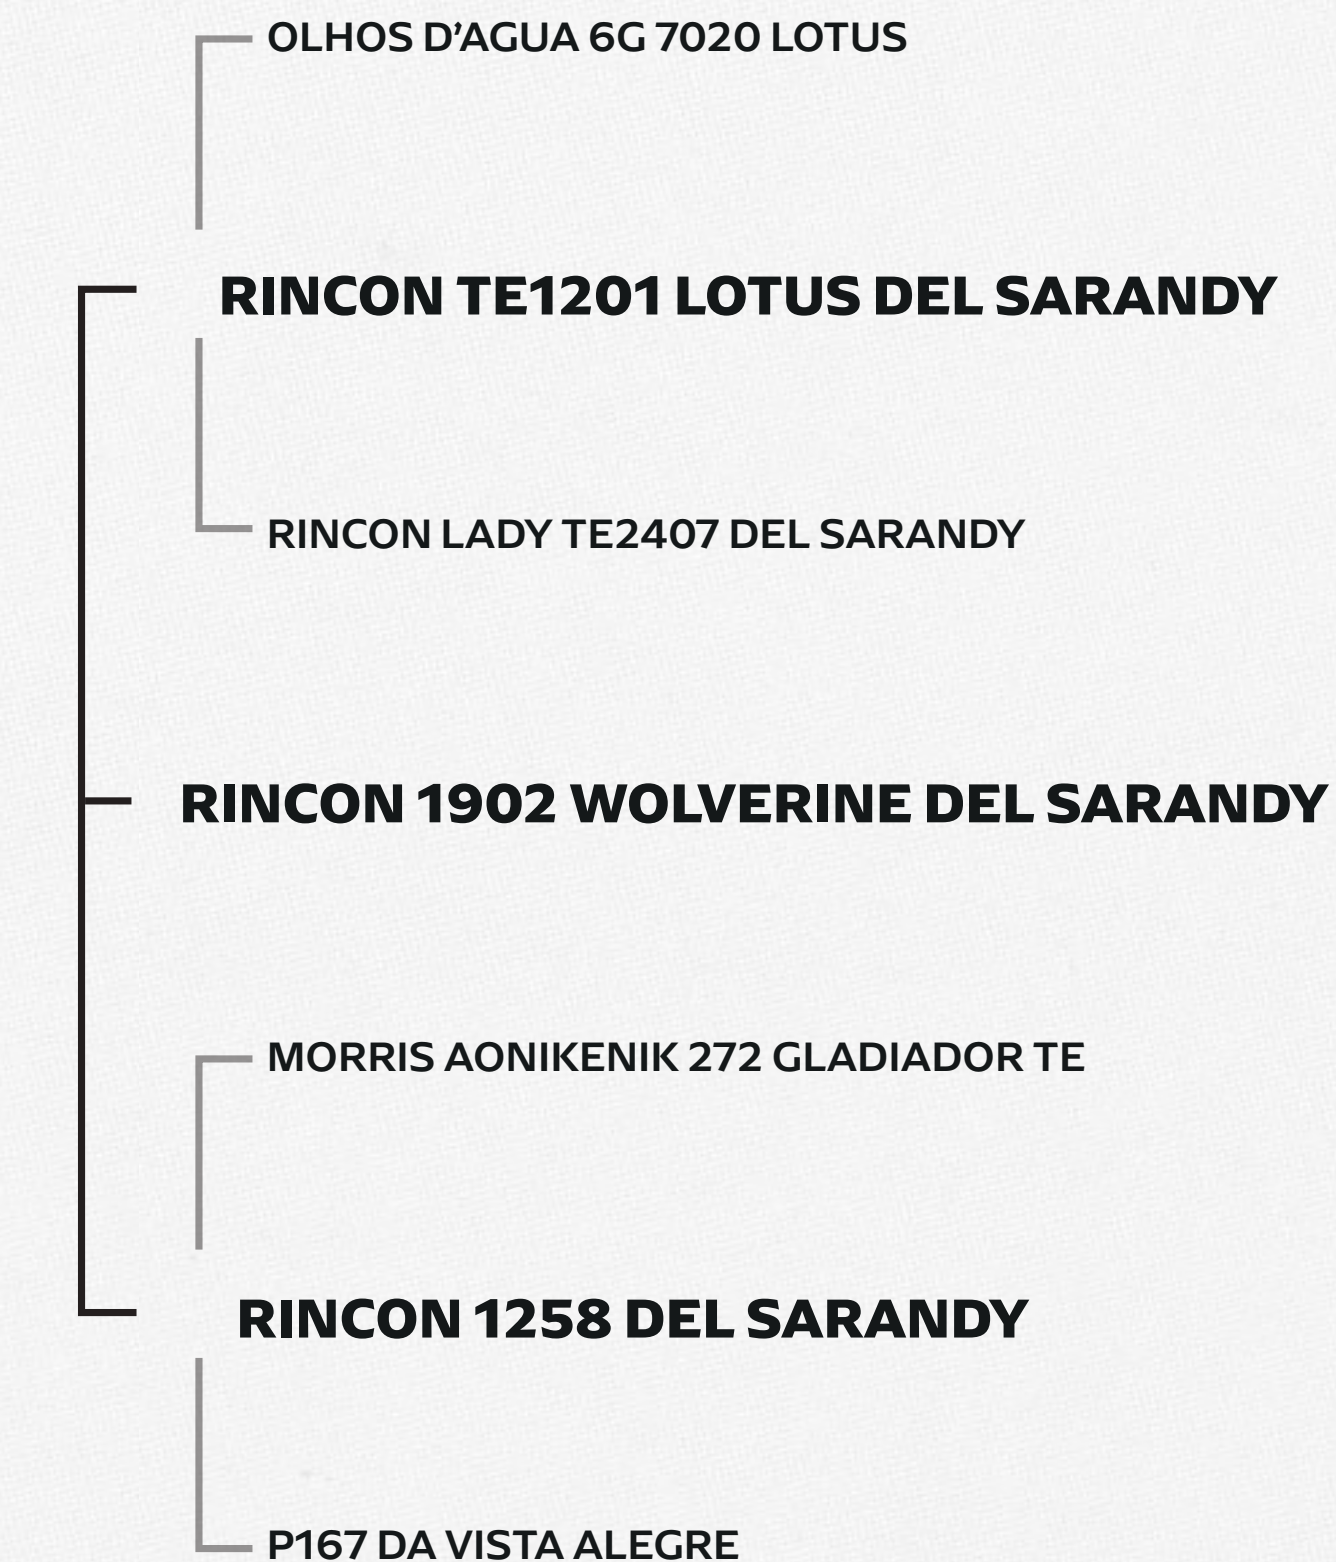

LOTE SHO_82

CONFIRA O VÍDEO

HBB	7417
Nascimento	05/09/2025
Geração	2
Peso	386
CE	0

Índice Desmama	9
Índice Final	16
Índice Bioeconômico de Carcaça	25
Ganho Nasc-Desm direto	6
Espessura Gordura Picanha (P8)	7

PARA CONFERIR A RÉGUA COMPLETA [CLIQUE AQUI](#)

30 ANOS
RINCON

RINCON
SHOW
BRASIL