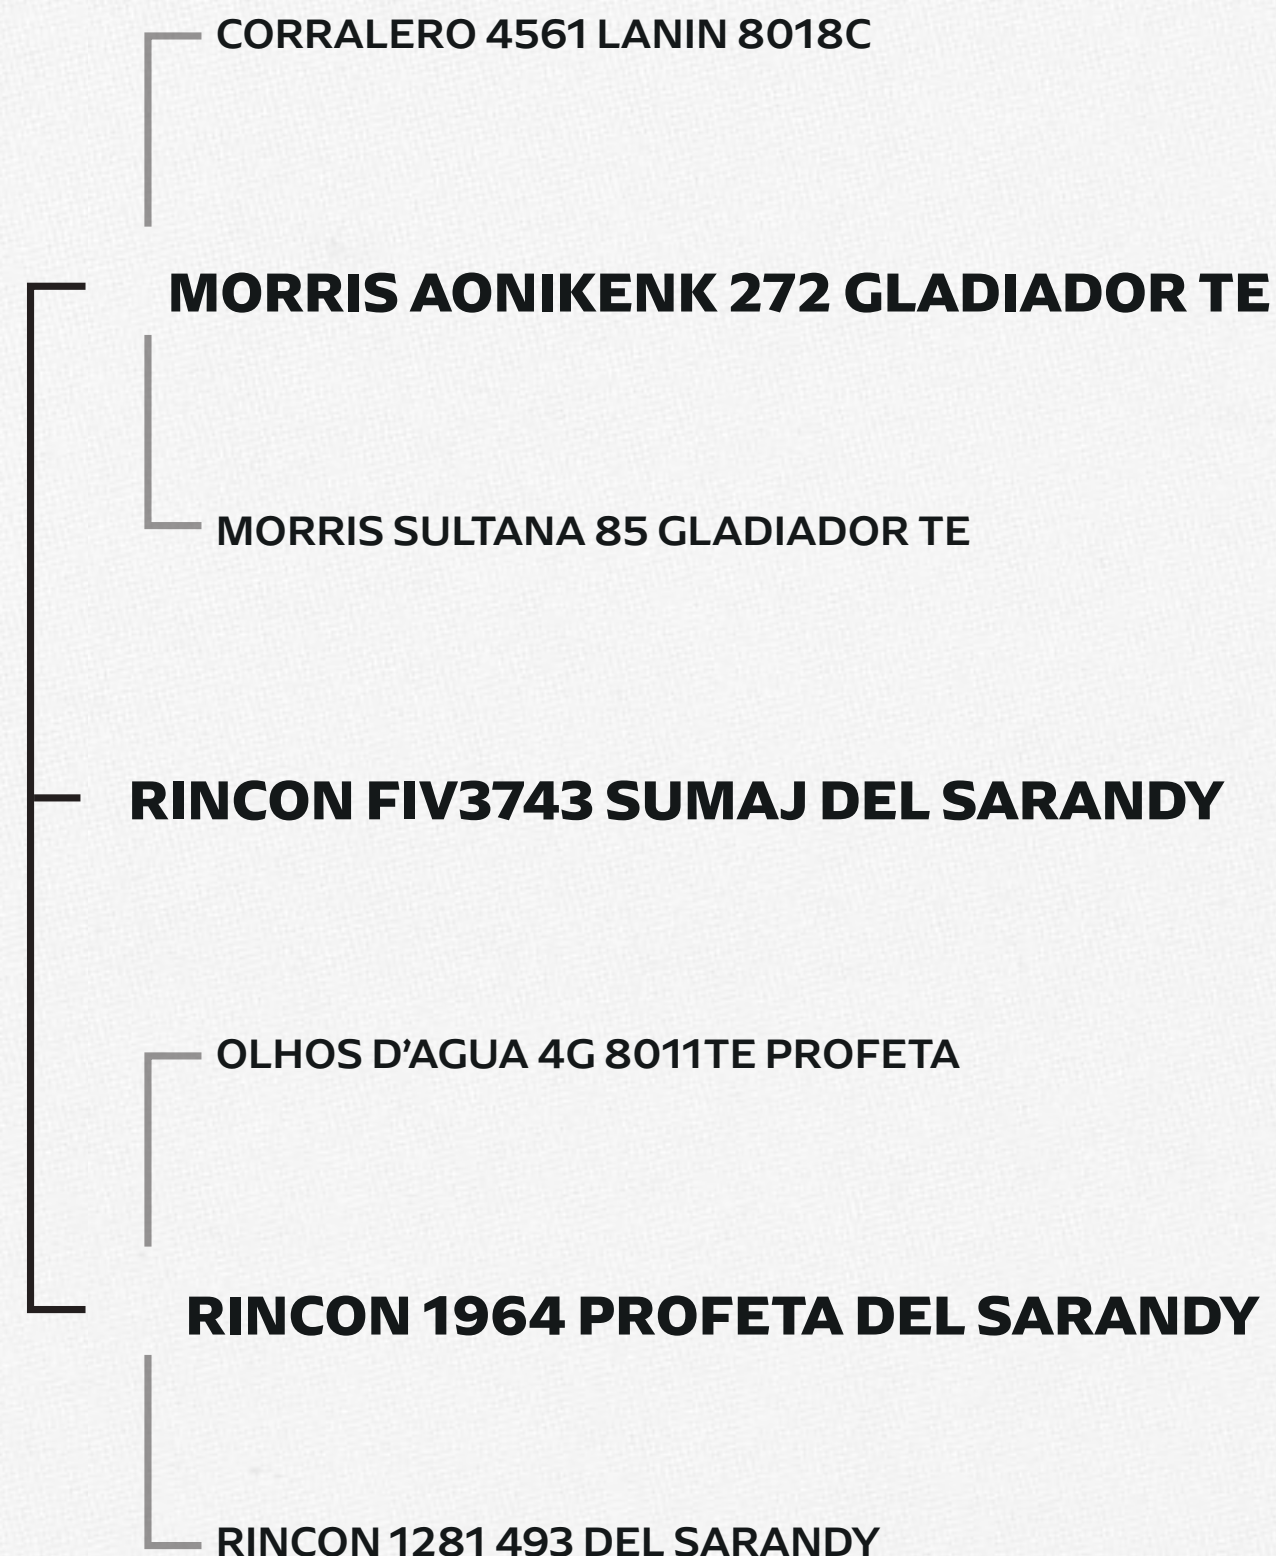

LOTE SHO_50

CONFIRA O VÍDEO

Pliskova

RINCON FIV3743 SUMAJ DEL SARANDY

HBB	220536
Nascimento	19/07/2024
Geração	4
Prenha de	Chocon
Data IA	06.11.25

Índice Desmama	8
Índice Final	17
Ganho Nasc-Desm direto	12
Ganho Nasc-Sobreano	19
Espessura Gordura Picanha (P8)	11

PARA CONFERIR A RÉGUA COMPLETA [CLIQUE AQUI](#)

30 ANOS
RINCON

RINCON
SHOW
BRASIL