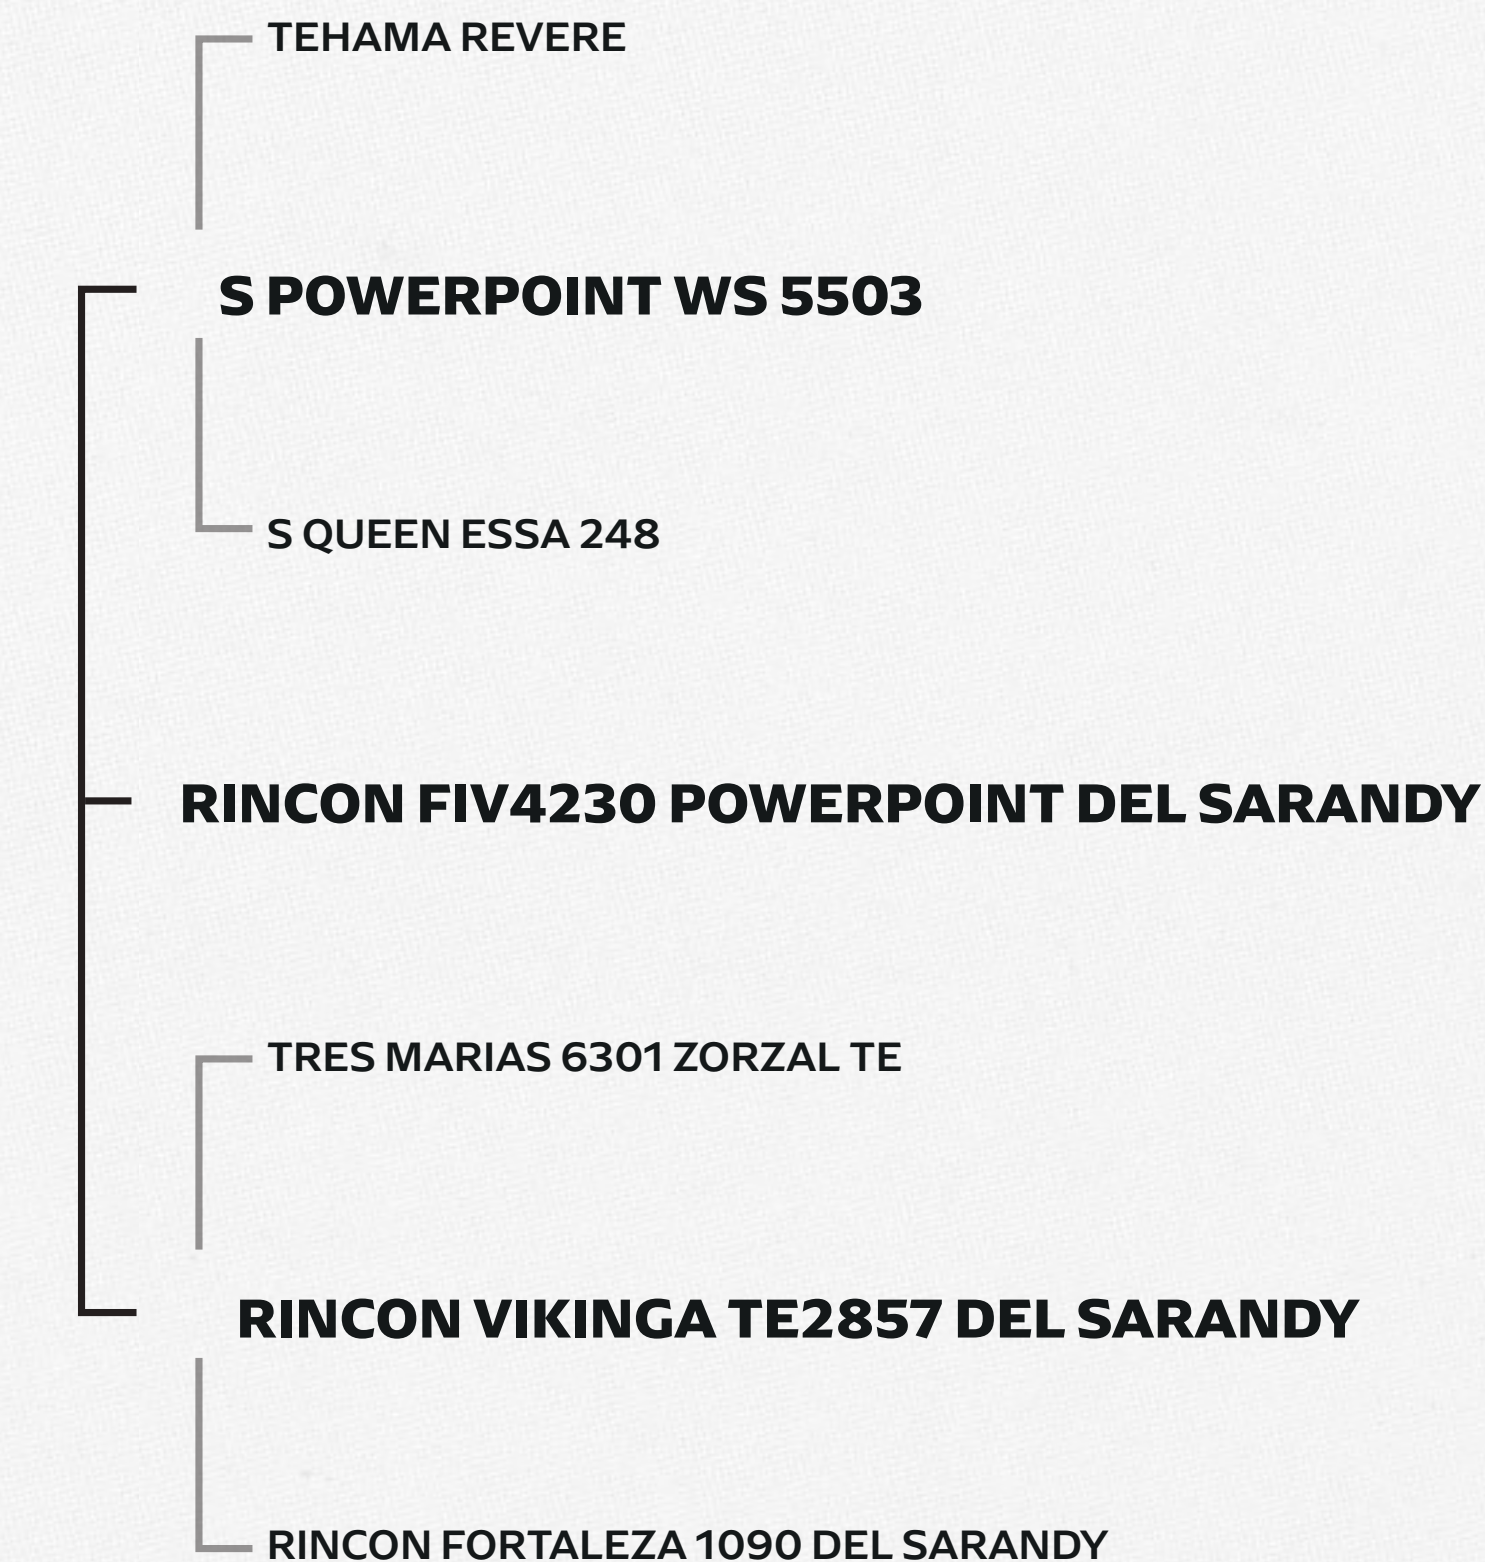

PARA CONFERIR A RÉGUA COMPLETA [CLIQUE AQUI](#)

RINCON
SHOW
BRASIL

30 ANOS
RINCON

LOTE SHO_19

CONFIRA O VÍDEO 

Petra
RINCON FIV4230 POWERPOINT DEL SARANDY

 HBB	276972
 Nascimento	18/07/2024
 Prenha de	Caracho
Data IA	24.11.25