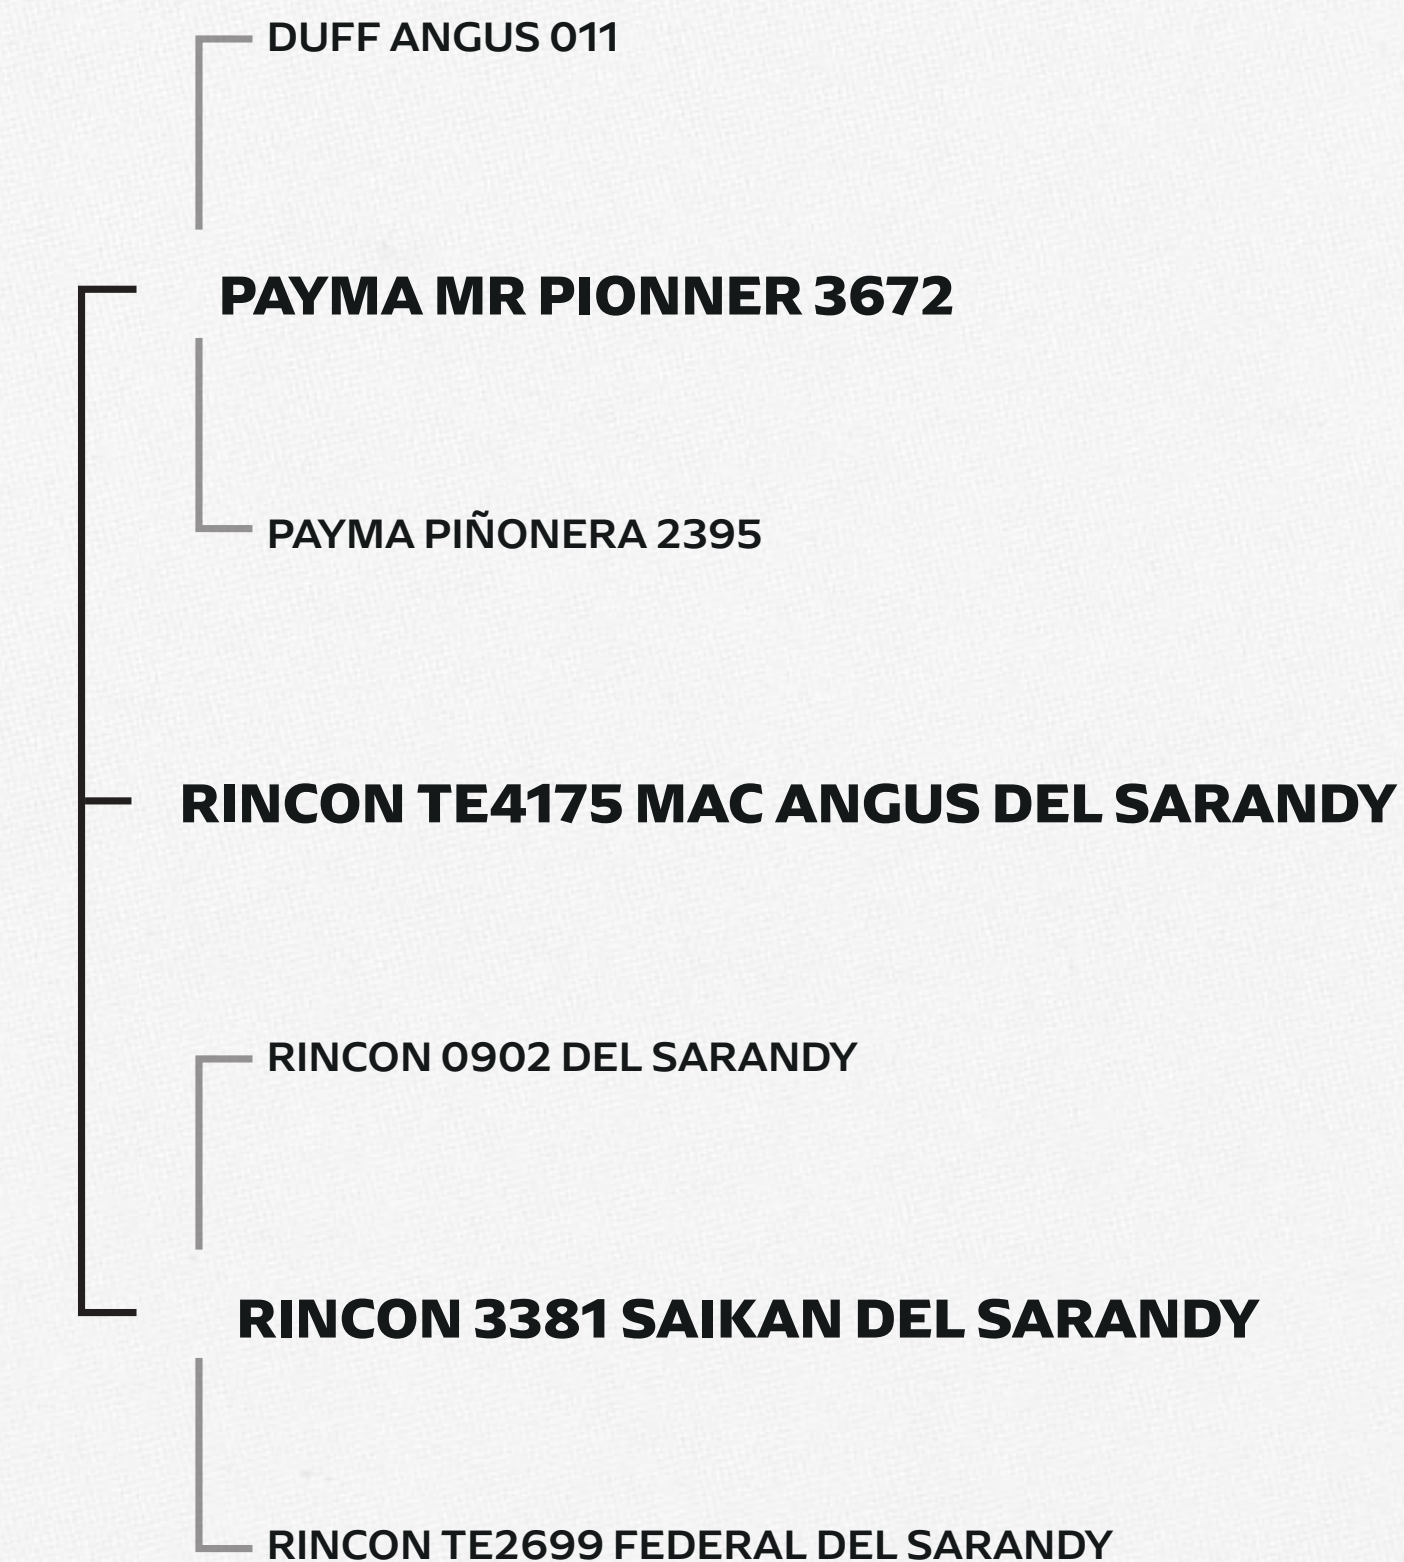

RINCON
SHOW
BRASIL

LOTE SHO_27B

CONFIRA O VÍDEO 

Sampras

RINCON TE4175 MAC ANGUS DEL SARANDY

 HBB	276958
 Nascimento	30/05/2024
 Peso	668
CE	40

Mãe

Pai