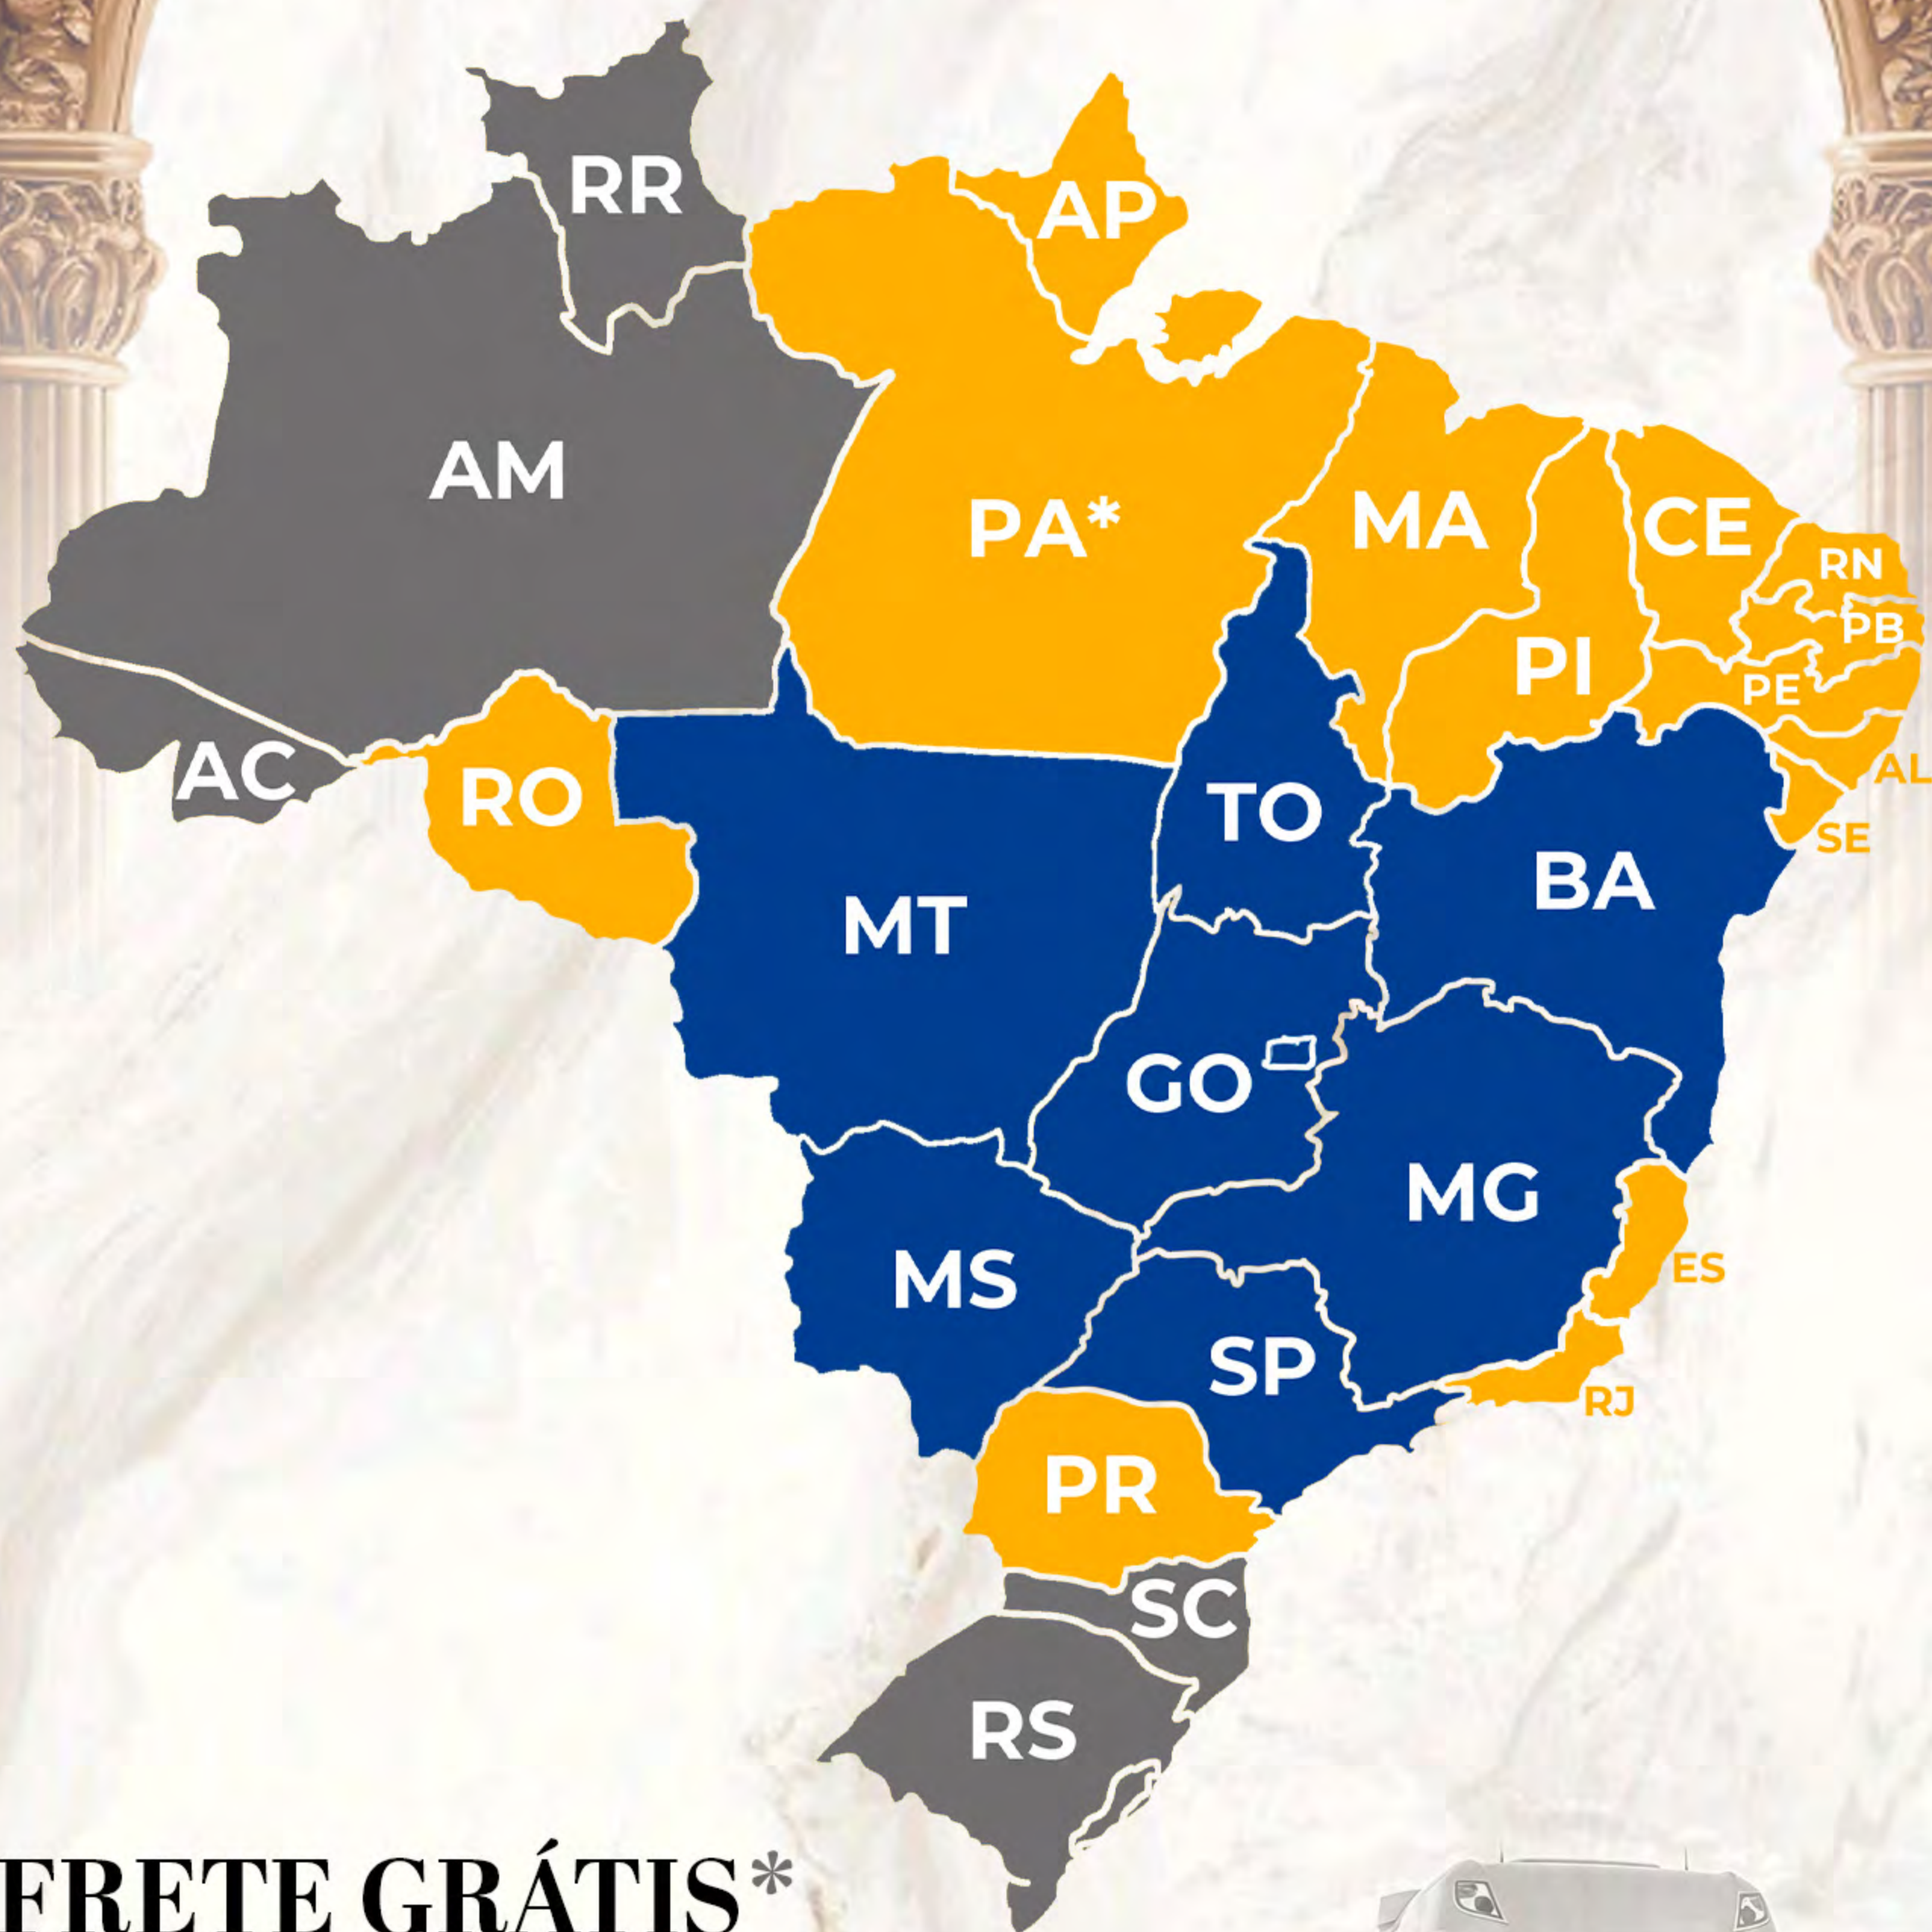

Safrá

ivomec

belgo
arames

DESDE 1948
MATSUDA

Mapa de FRETE

*DENTRO DA MALHA RODOVIÁRIA

FRETE GRÁTIS*

QUALQUER QUANTIDADE
SP / MS / MG / GO / MT / TO / BA

A PARTIR DE 2 LOTES
PR / RO / PA* / MA / PI / CE / RN / PB /
PE / AL / SE / ES / RJ
(*PARA ENTREGA ATÉ ALTAMIRA)

*COM EXCEÇÃO DOS ESTADOS RECONHECIDOS COMO LIVRE DE AFTOSA QUE NÃO PODEM RECEBER OS ANIMAIS