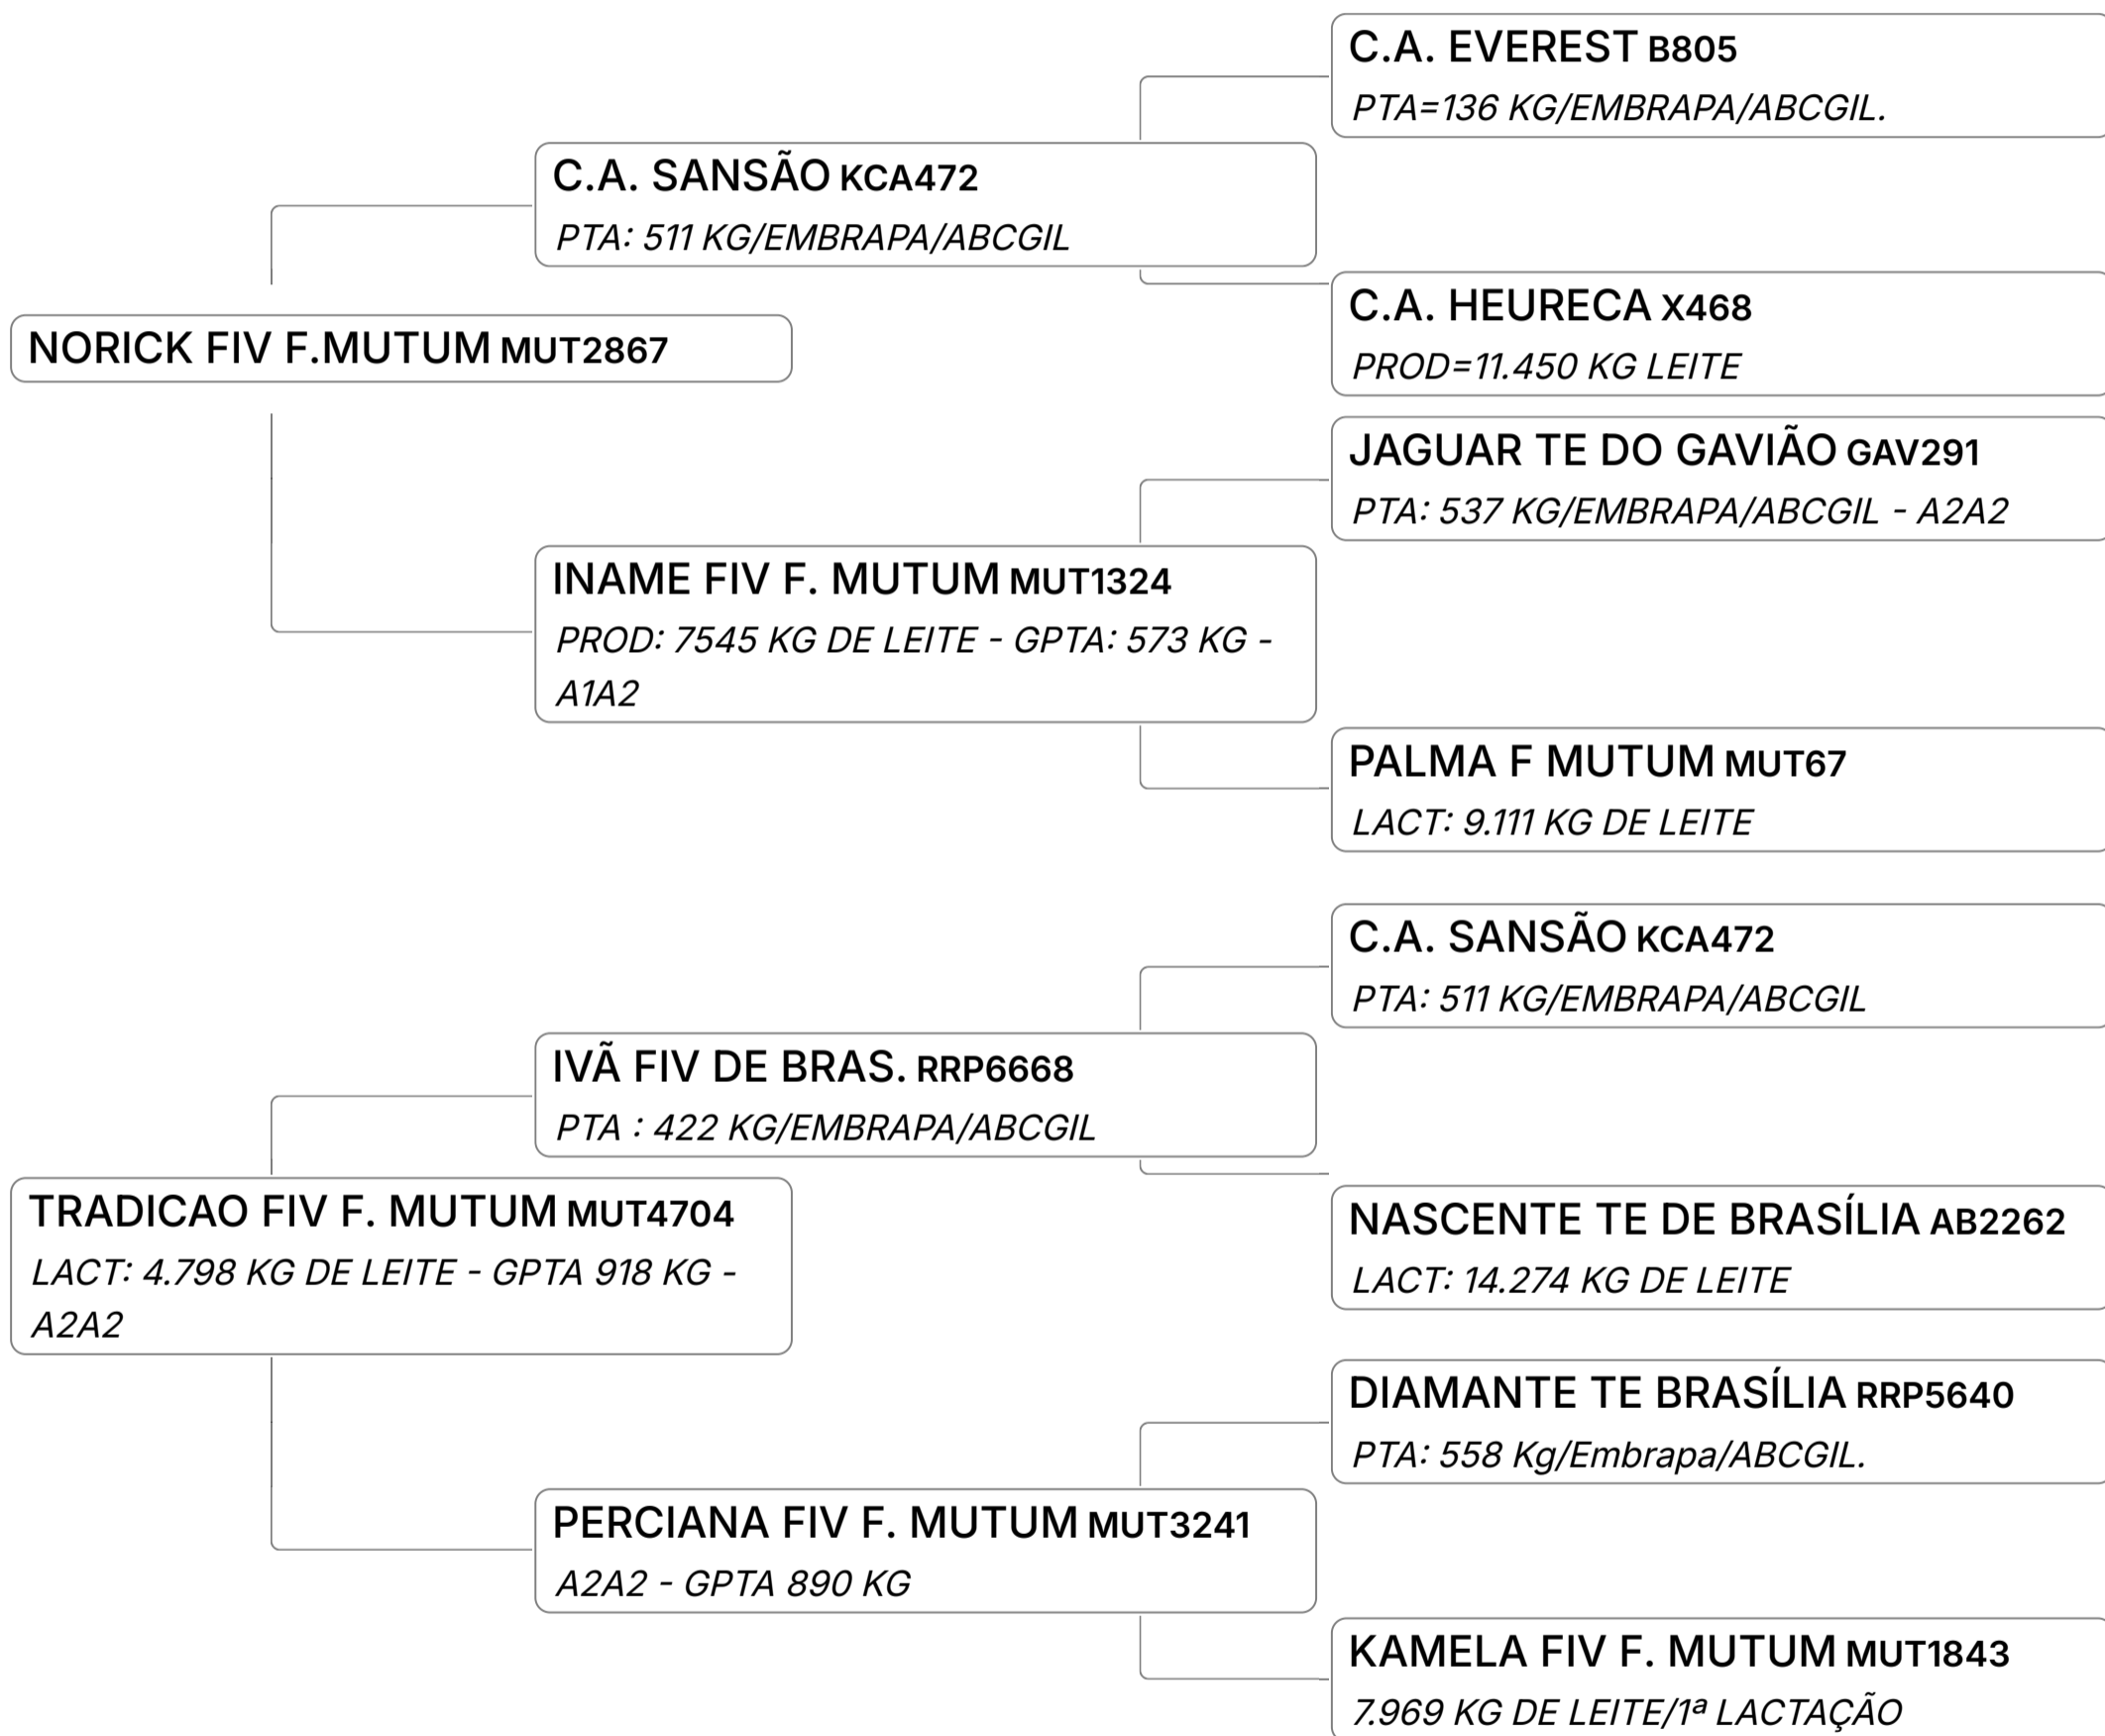

Lote
14

BASE FIV F. MUTUM (MUT5856)

Individual **Animal** | GIR LEITEIRO | FÊMEA Nasc: 18/08/2024 | 21 meses Vendedor **FAZENDA MUTUM**

Lote

15

BOLHA FIV F. MUTUM (MUT5858)

Individual **Animal** | GIR LEITEIRO | FÊMEA Nasc: 18/08/2024 | 21 meses Vendedor **FAZENDA MUTUM**

Lote
17

BELL FIV F. MUTUM (MUT5864)

Individual **Animal** | GIR LEITEIRO | FÊMEA Nasc: 21/08/2024 | 21 meses Vendedor **FAZENDA MUTUM**

Lote
18

BAQUIRA F. MUTUM (MUT5868)

Individual **Animal** | GIR LEITEIRO | FÊMEA Nasc: 30/08/2024 | 21 meses Vendedor **FAZENDA MUTUM**

Lote
19

BELCA FIV F. MUTUM (MUT5874)

Individual **Animal** | GIR LEITEIRO | FÊMEA Nasc: 19/09/2024 | 20 meses Vendedor **FAZENDA MUTUM**

Lote

20

BARCELONA FIV F. MUTUM (MUT5901)

Individual **Animal** | GIR LEITEIRO | FÊMEA Nasc: 03/10/2024 | 19 meses Vendedor **FAZENDA MUTUM**

Lote

21

BARBELA F. MUTUM (MUT5912)

Individual **Animal** | GIR LEITEIRO | FÊMEA Nasc: 09/10/2024 | 19 meses Vendedor **FAZENDA MUTUM**

Lote
22

BARCA F. MUTUM (MUT5923)

Individual **Animal** | GIR LEITEIRO | FÊMEA Nasc: 29/10/2024 | 19 meses Vendedor **FAZENDA MUTUM**