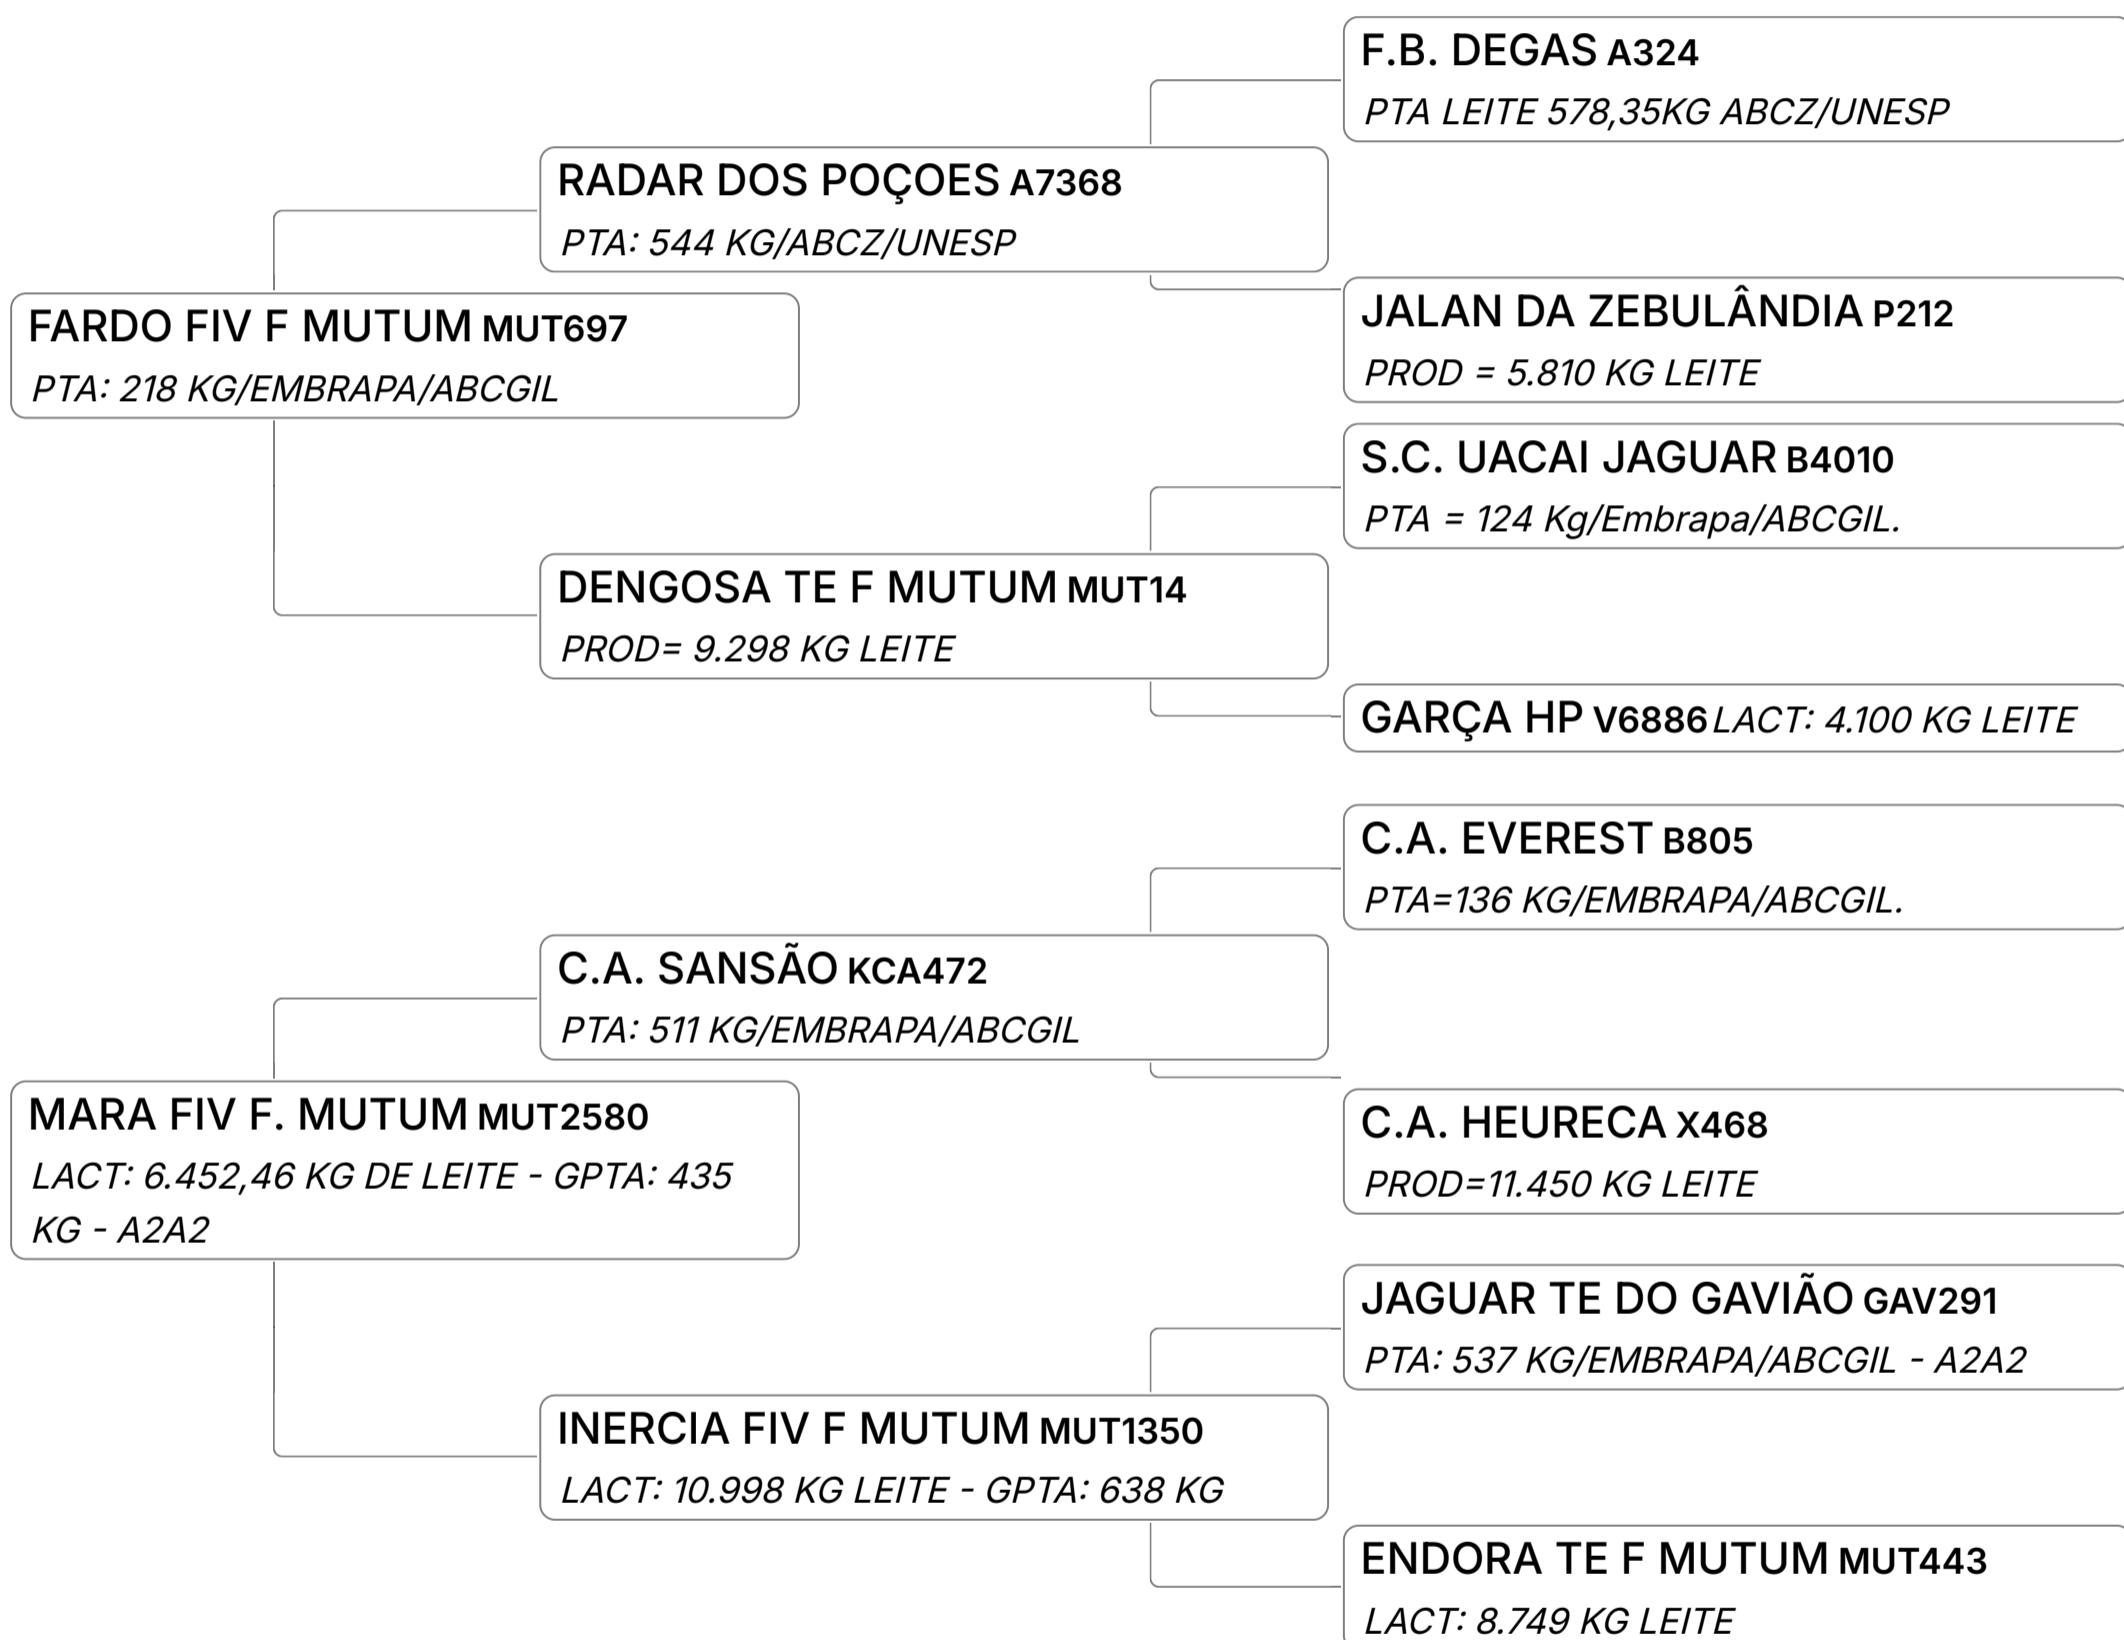

Q PRENHA DO TEÓRICO FIV F. MUTUM, SEXADA DE MACHO, COM P.PARTO PARA 17/08/26.

GPTA : 557
KG

B-CASEINA
A2A2

Lote

34

TOM F. MUTUM (MUT4787)

Individual **Animal** | GIR LEITEIRO | MACHO Nasc: 29/10/2020 | 67 meses Vendedor **FAZENDA MUTUM**

Lote

35

ULRIC FIV F. MUTUM (MUT4989)

Individual **Animal** | GIR LEITEIRO | MACHO Nasc: 02/09/2021 | 56 meses Vendedor **FAZENDA MUTUM**

Lote
36

BELO FIV F. MUTUM (MUT5748)

Individual **Animal** | GIR LEITEIRO | MACHO Nasc: 23/03/2024 | 26 meses Vendedor **FAZENDA MUTUM**