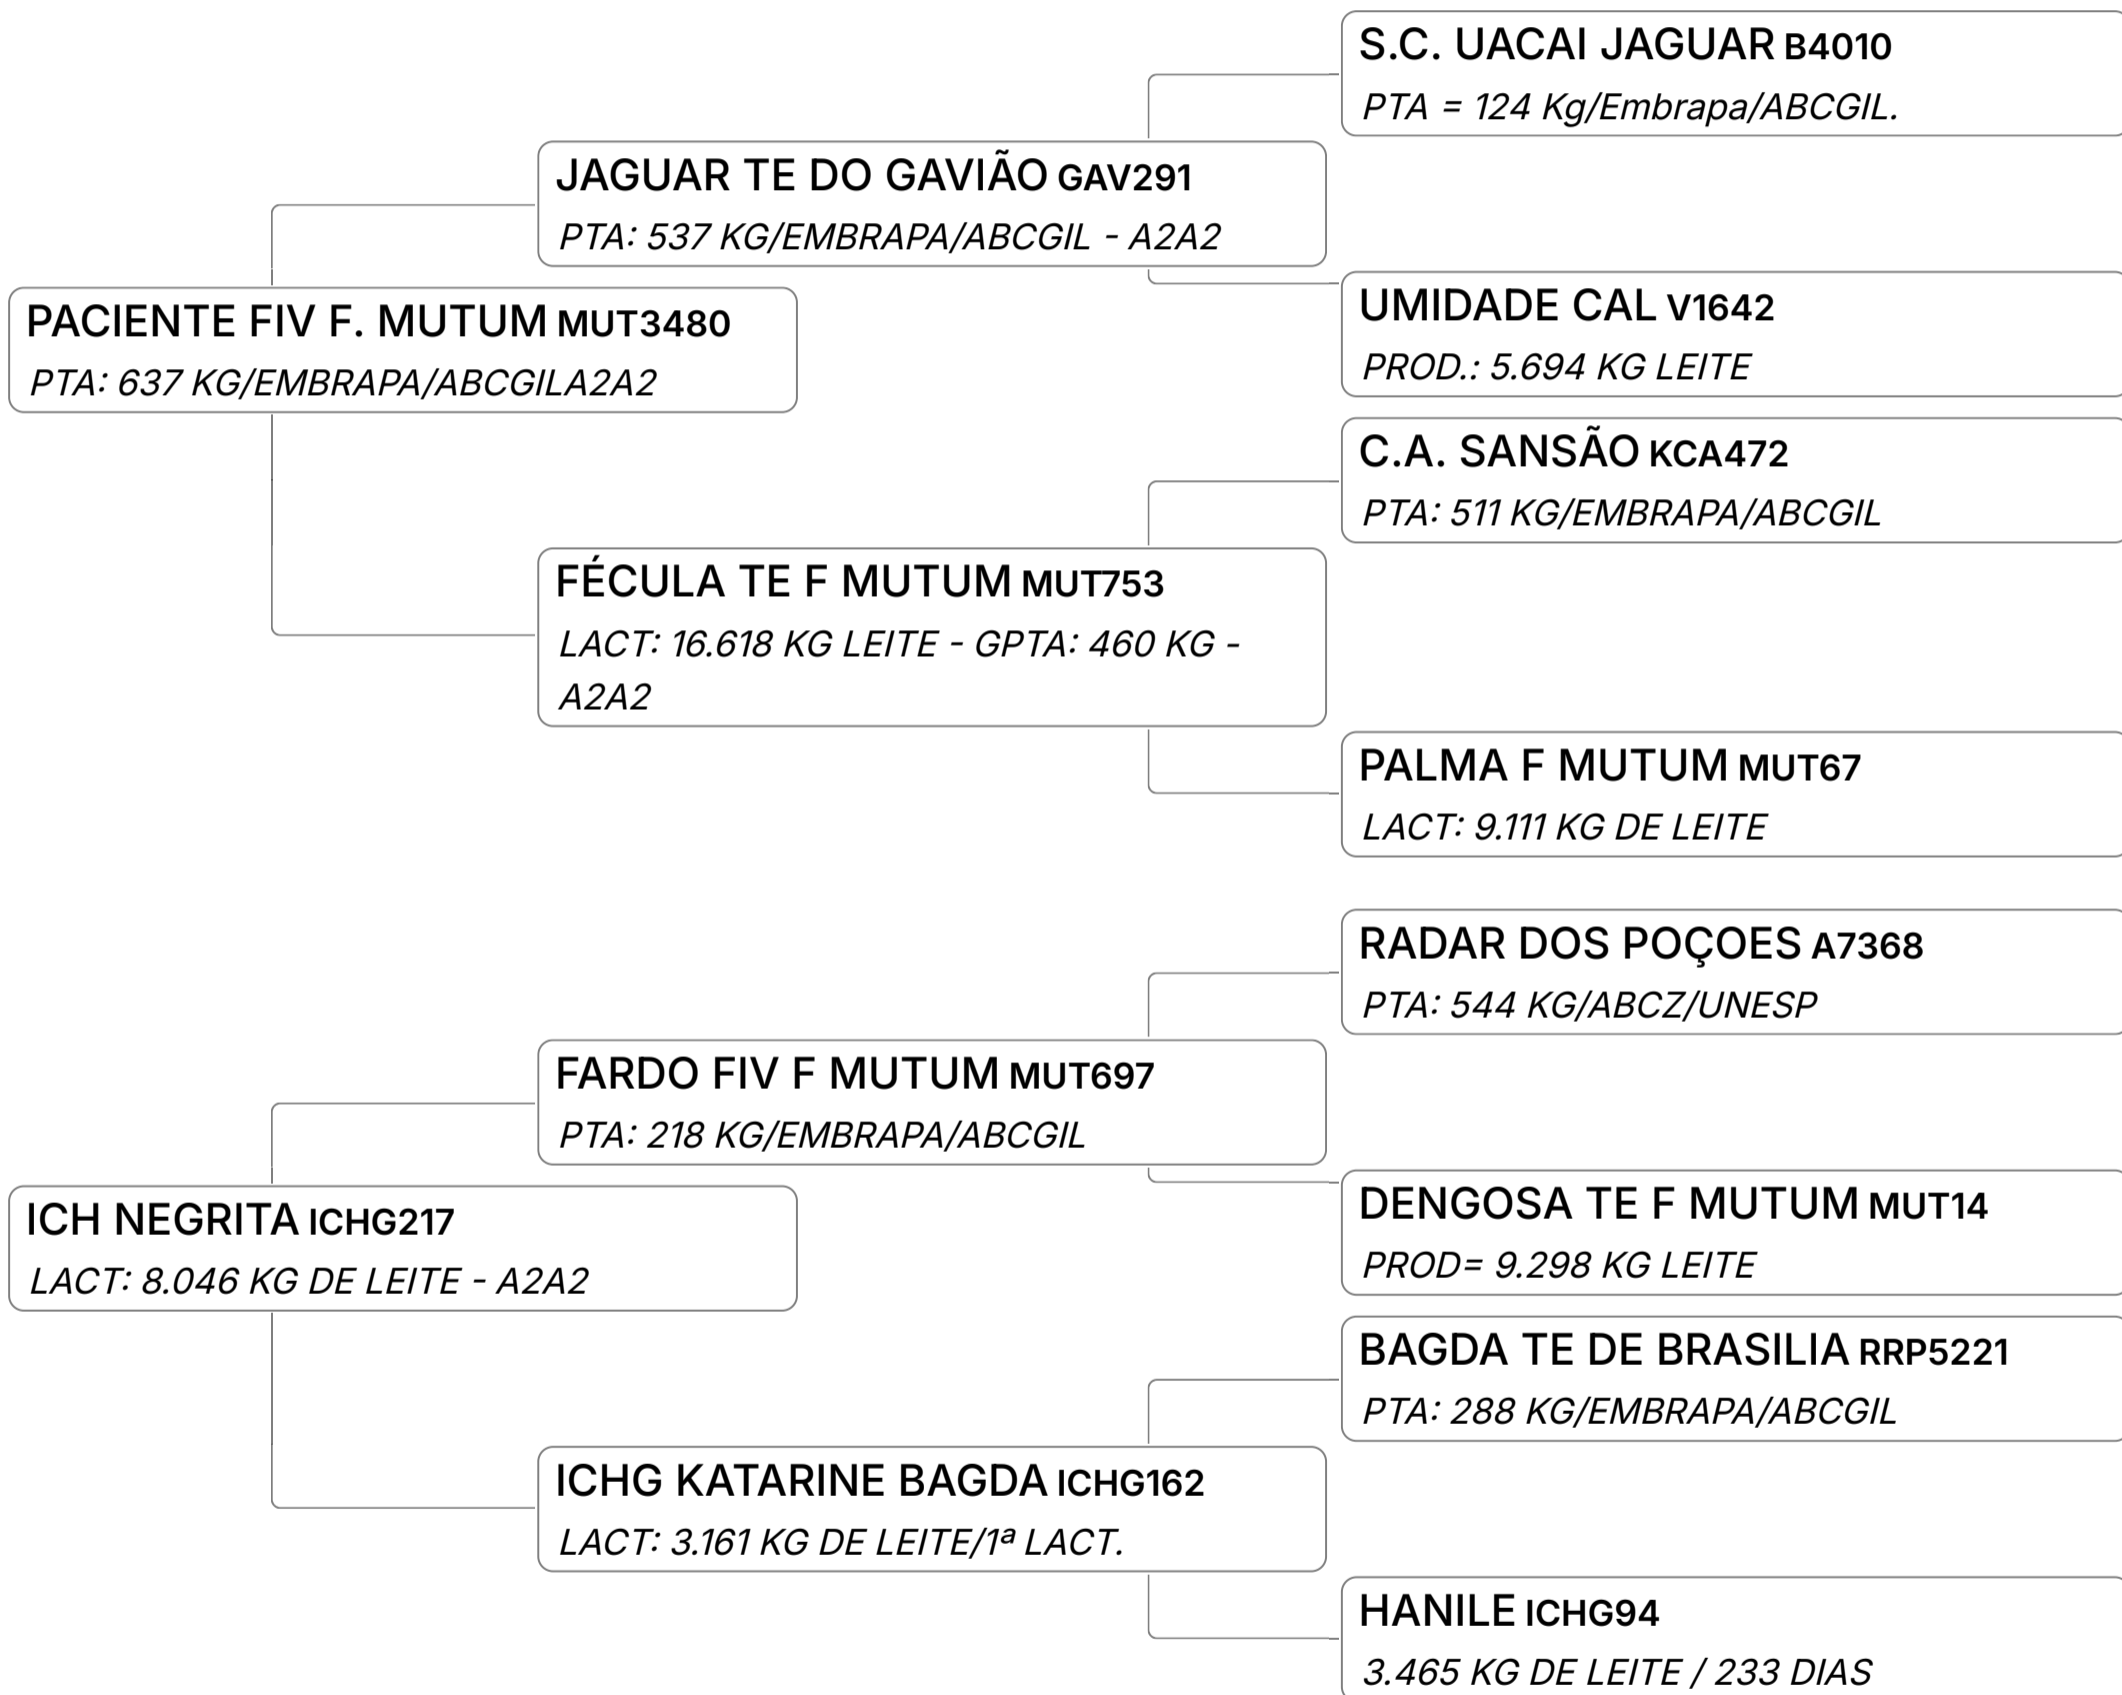

ASSESSORIAS:

TRANSMISSÃO:

LEILÃO GIR LEITEIRO SAFRA DAS CAMPEÃS - FAZ. MUTUM

SPAM F. MUTUM

Individual **Prenhez** GIR 06/2026 Mãe: LACT: 8.269 KG DE LEITE - GPTA: Vendedor **FAZENDA MUTUM**
LEITEIRO 640 KG - A2A2

Q SEXADA DE FÊMEA - RECEPTORA: MUT5611

URPIA FIV F.MUTUM

Individual **Prenhez** GIR 11/2026 Mãe: LACT: 8.075,57 KG DE LEITE/306 DIAS - Vendedor **FAZENDA MUTUM**
LEITEIRO ABERTA - GPTA: 599 KG - A2A2

Q SEXADA DE FÊMEA - RECEPTORA: MUT5647.

LEILÃO GIR LEITEIRO SAFRA DAS CAMPEÃS - FAZ. MUTUM

Lote
3

BRUBS FIV SÃO JOSÉ JE (JEGG99)

Individual **Animal** | GIR LEITEIRO | Nasc: 24/02/2024 | 27 GPTA: 448 KG - Vendedor **FAZENDA**
FÊMEA meses A2A2 **MUTUM**