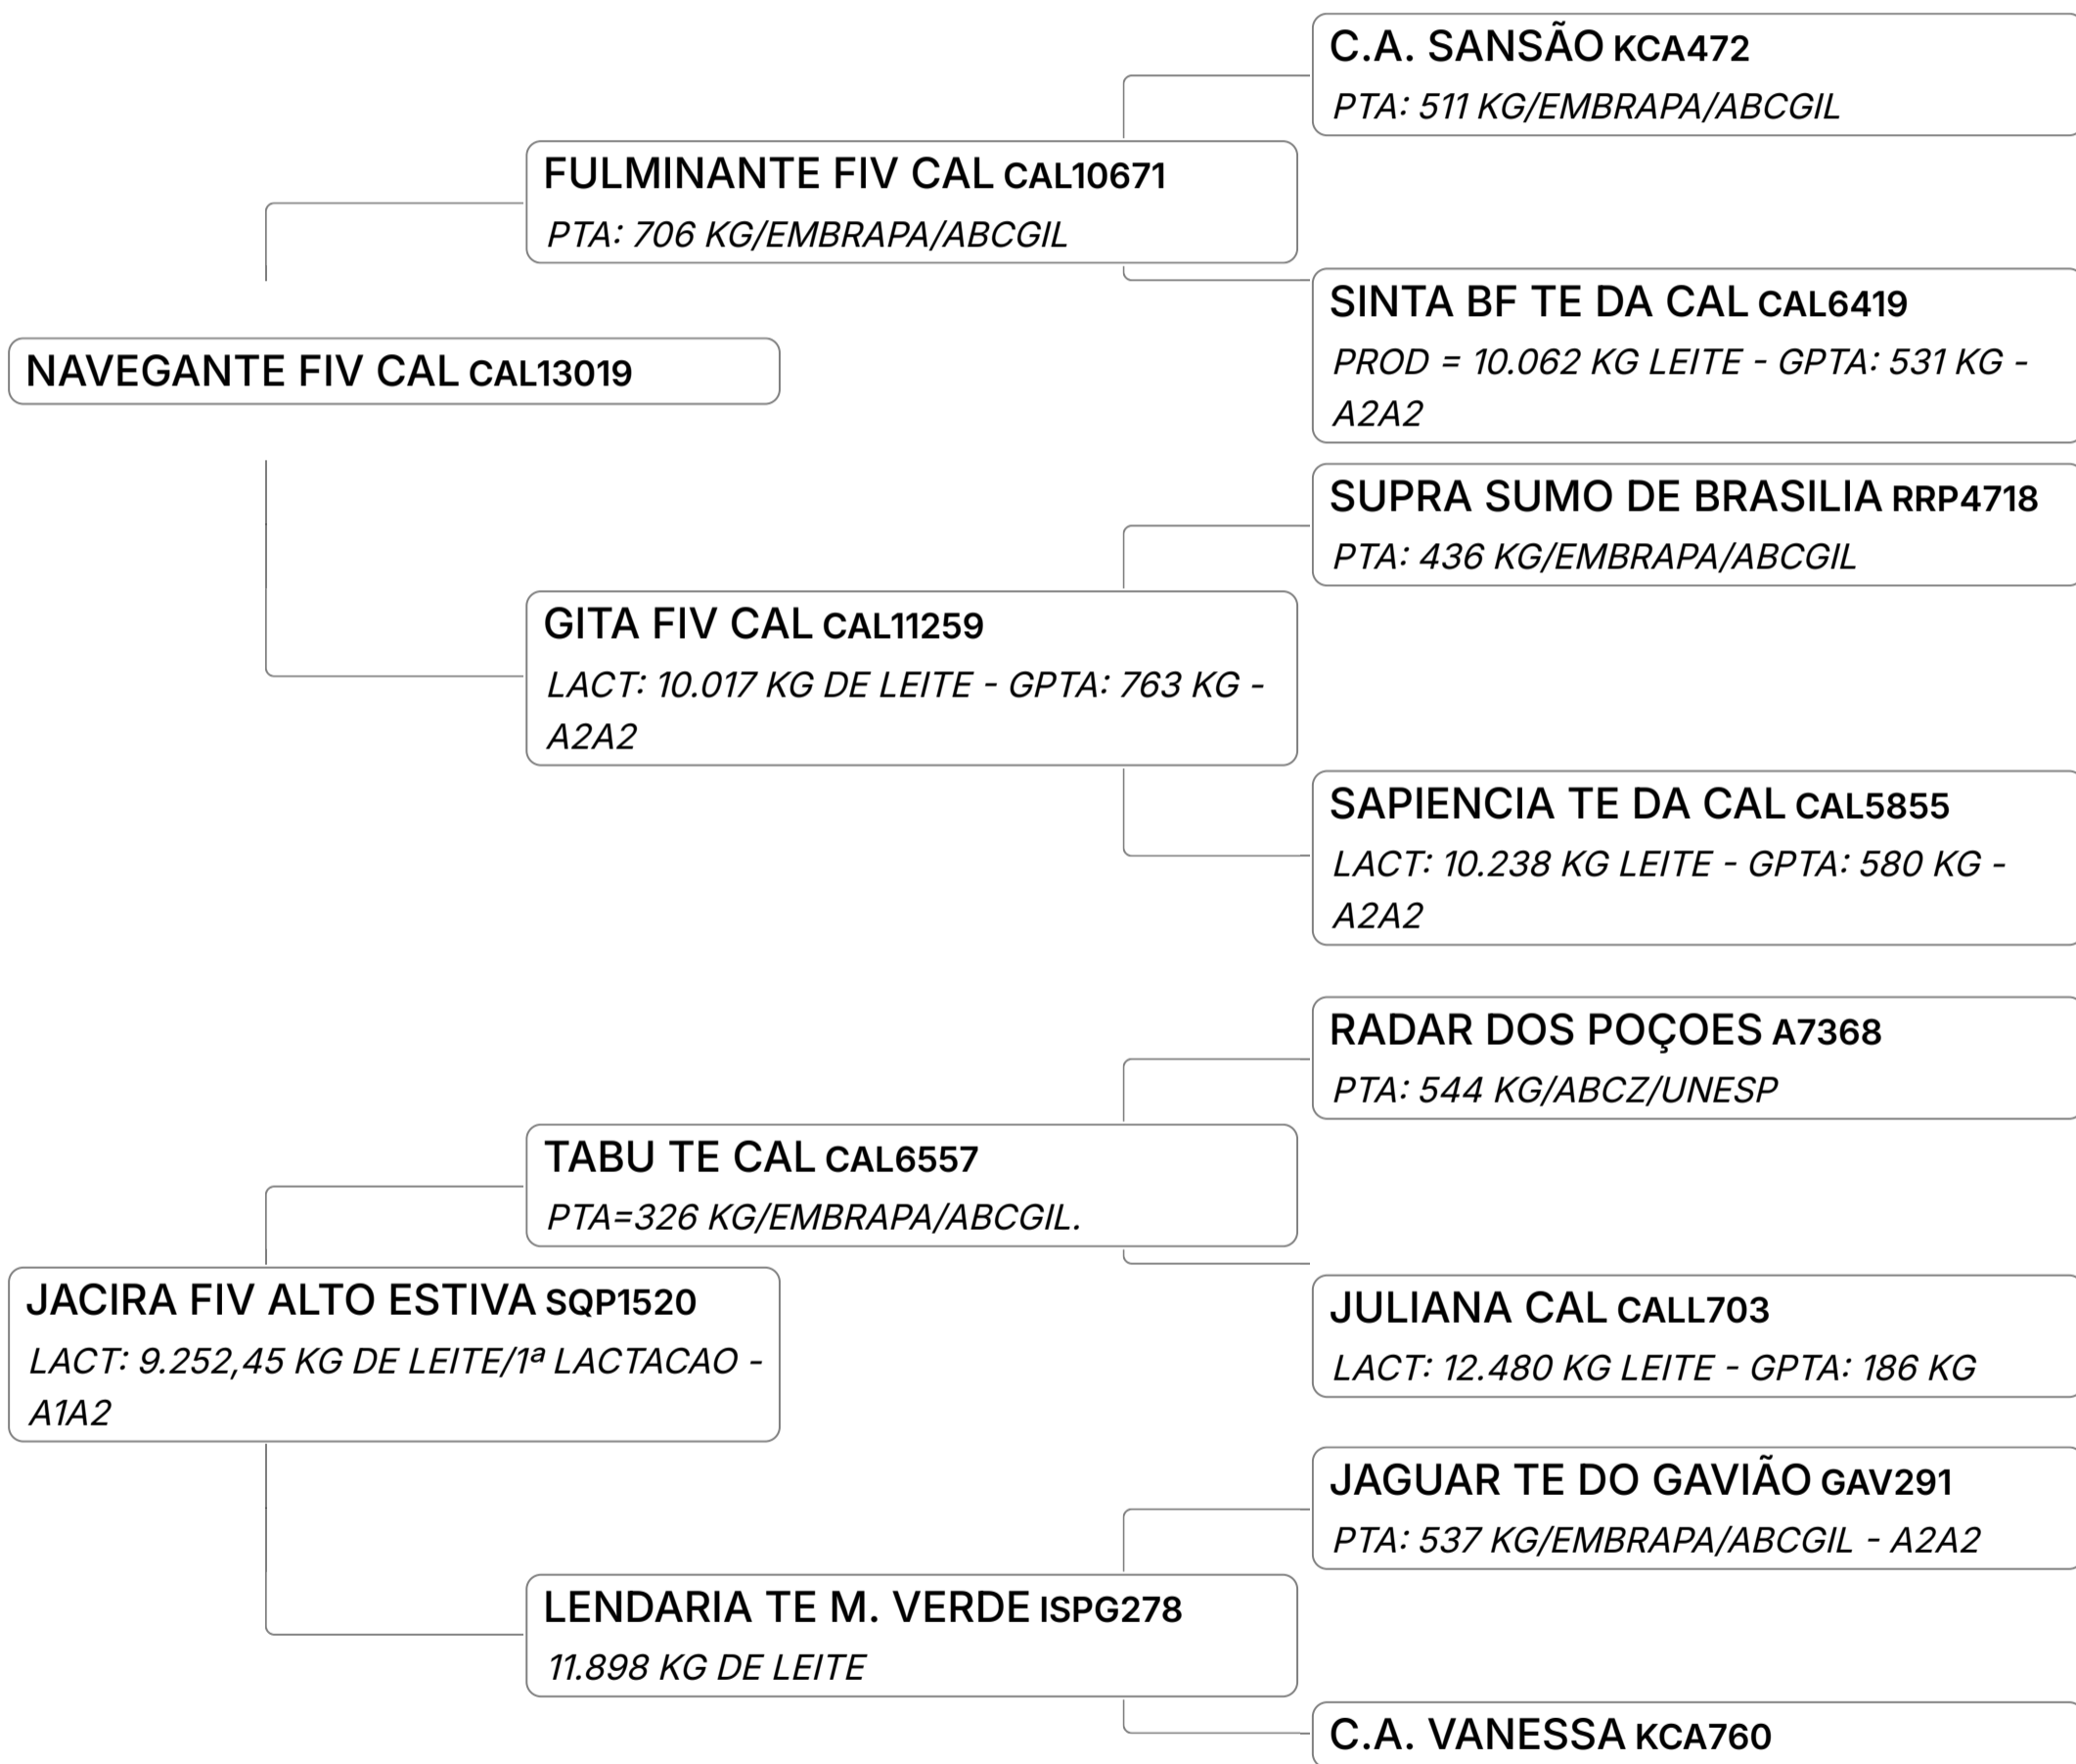

Lote
11

BILHETERIA FIV F. MUTUM (MUT5807)

Individual **Animal** | GIR LEITEIRO | FÊMEA Nasc: 04/07/2024 | 22 meses Vendedor **FAZENDA MUTUM**

Q IMSEMINADA DO TEÓRICO FIV F. MUTUM EM 26/03/26.

GPTA : 629
KG

B-CASEINA
A2A2