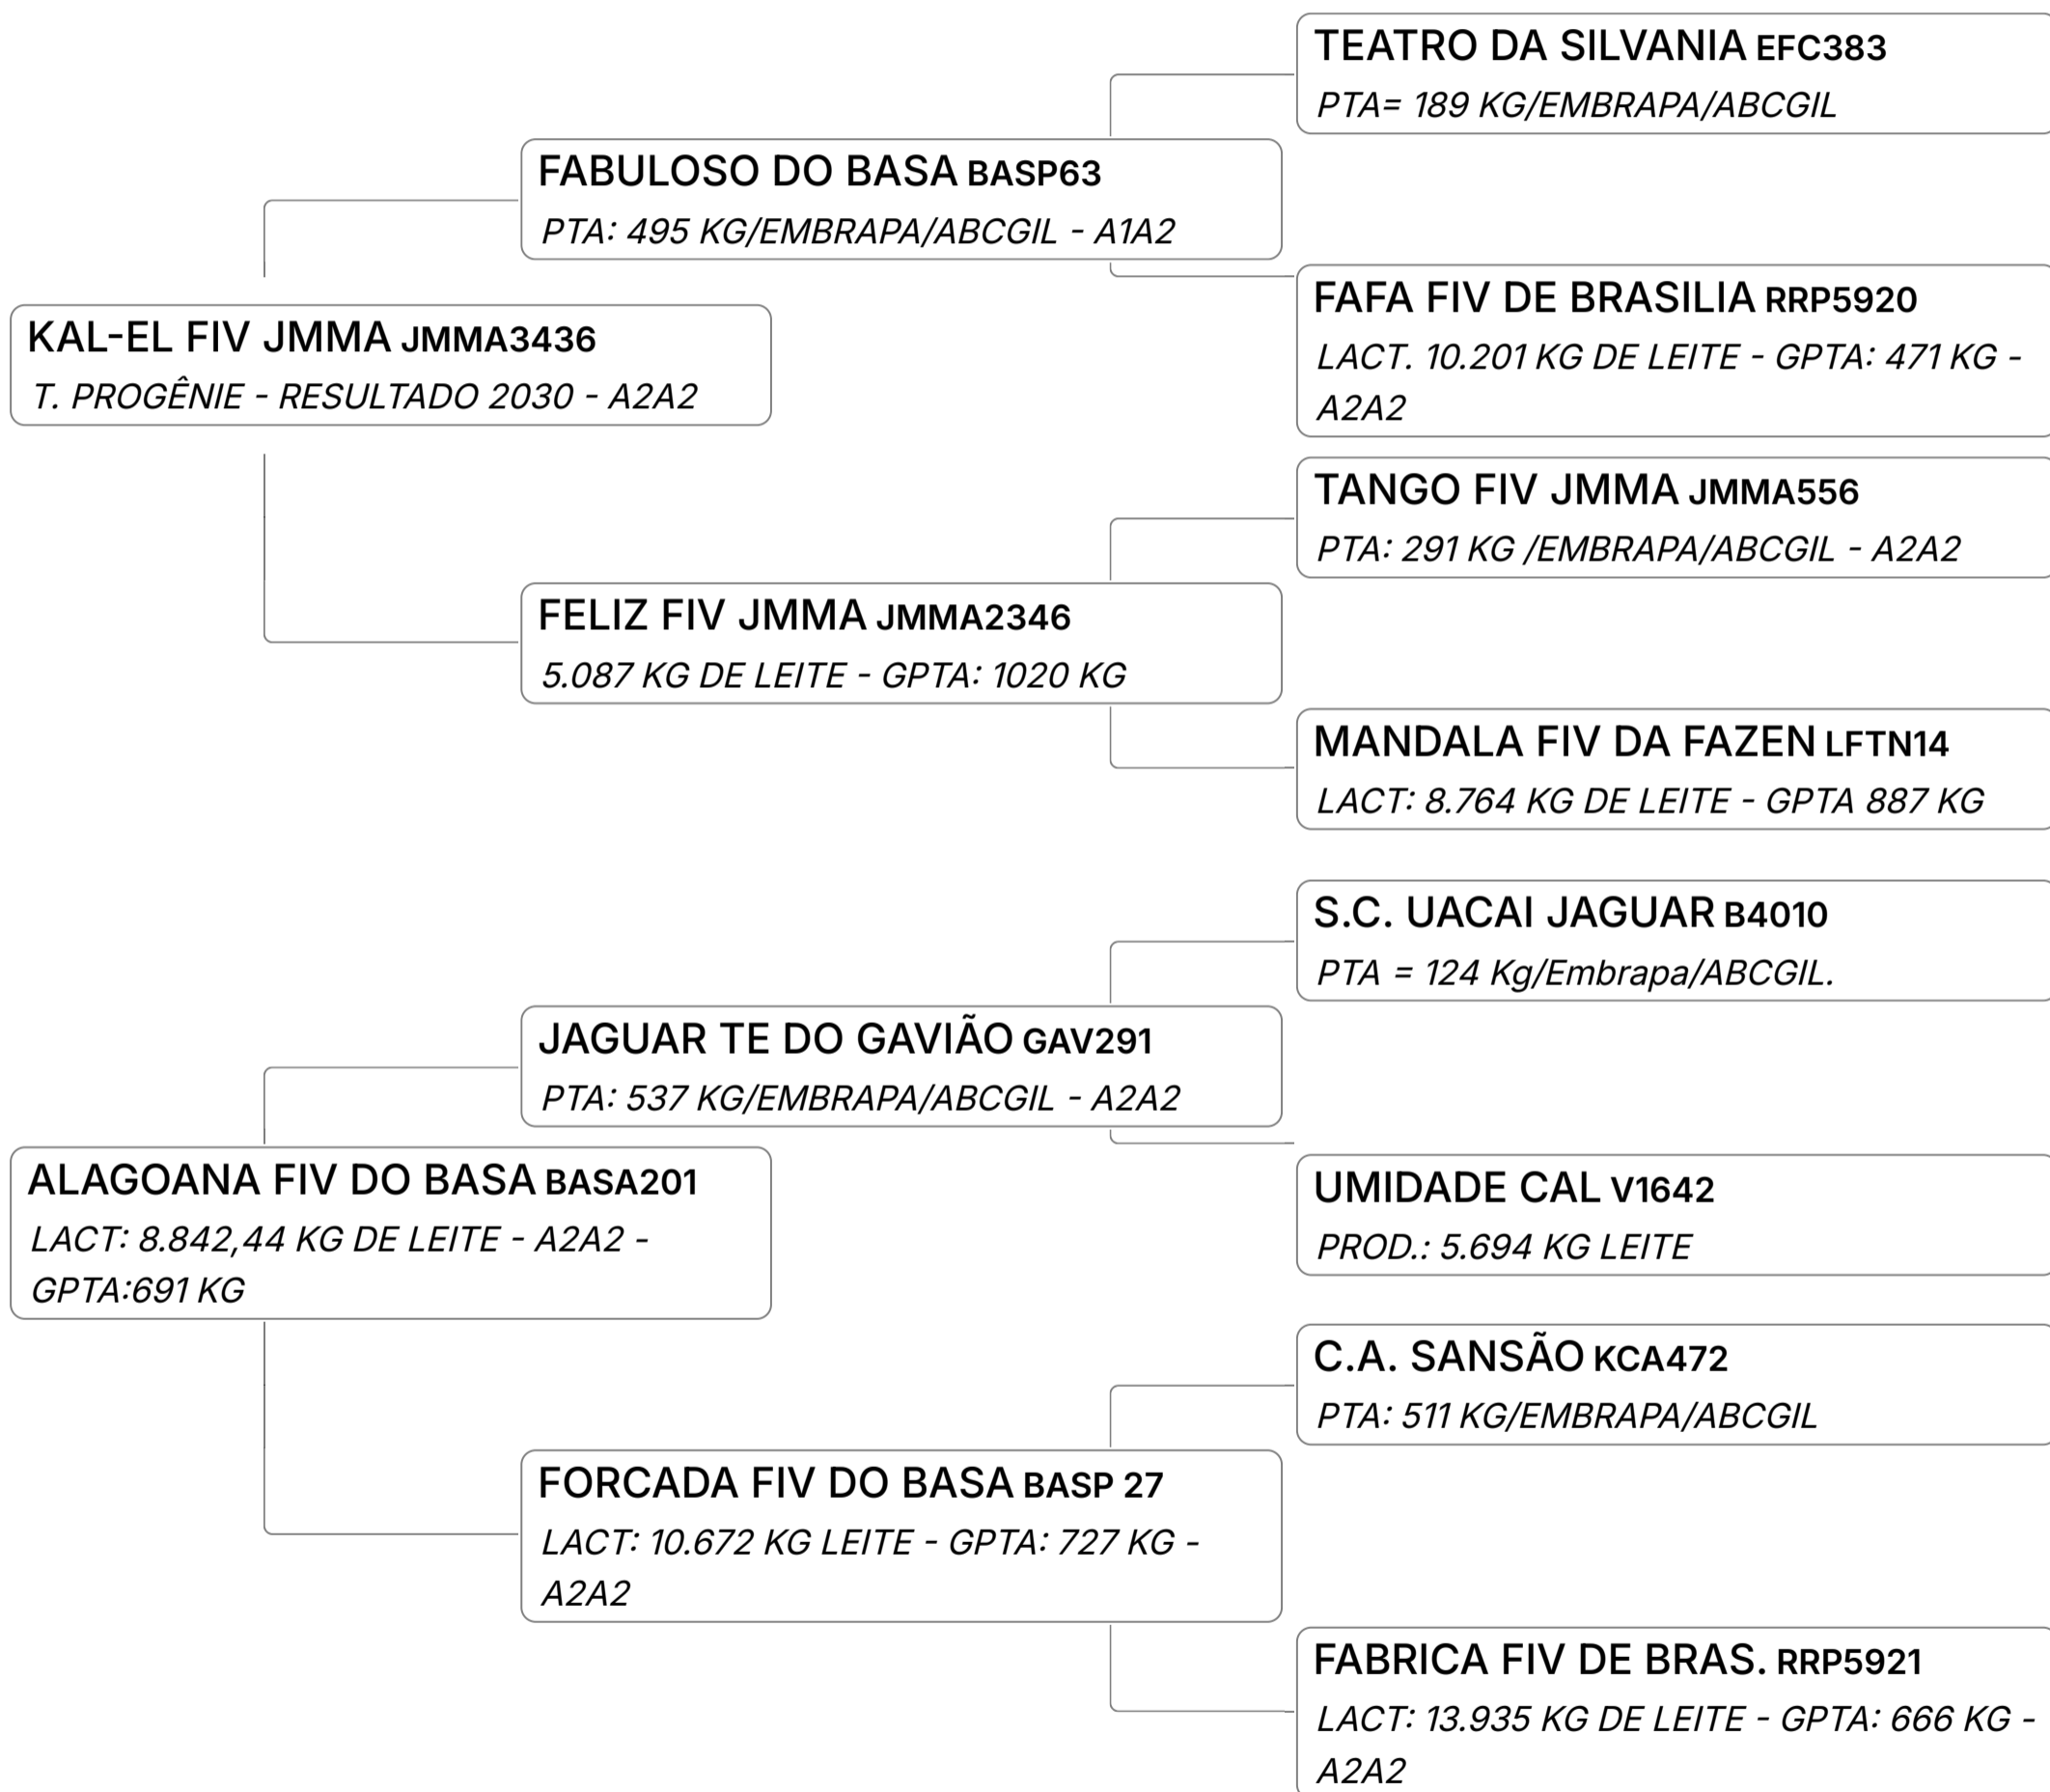

CALMARIA F. MUTUM (MUT6046)

Individual **Animal** | GIR LEITEIRO | FÊMEA Nasc: 01/03/2025 | 14 meses Vendedor **FAZENDA MUTUM**

Lote

29

ANCESTRAL FIV F. MUTUM (MUT6342)

Individual **Animal** | GIR LEITEIRO | FÊMEA Nasc: 02/11/2023 | 30 meses Vendedor **FAZENDA MUTUM**