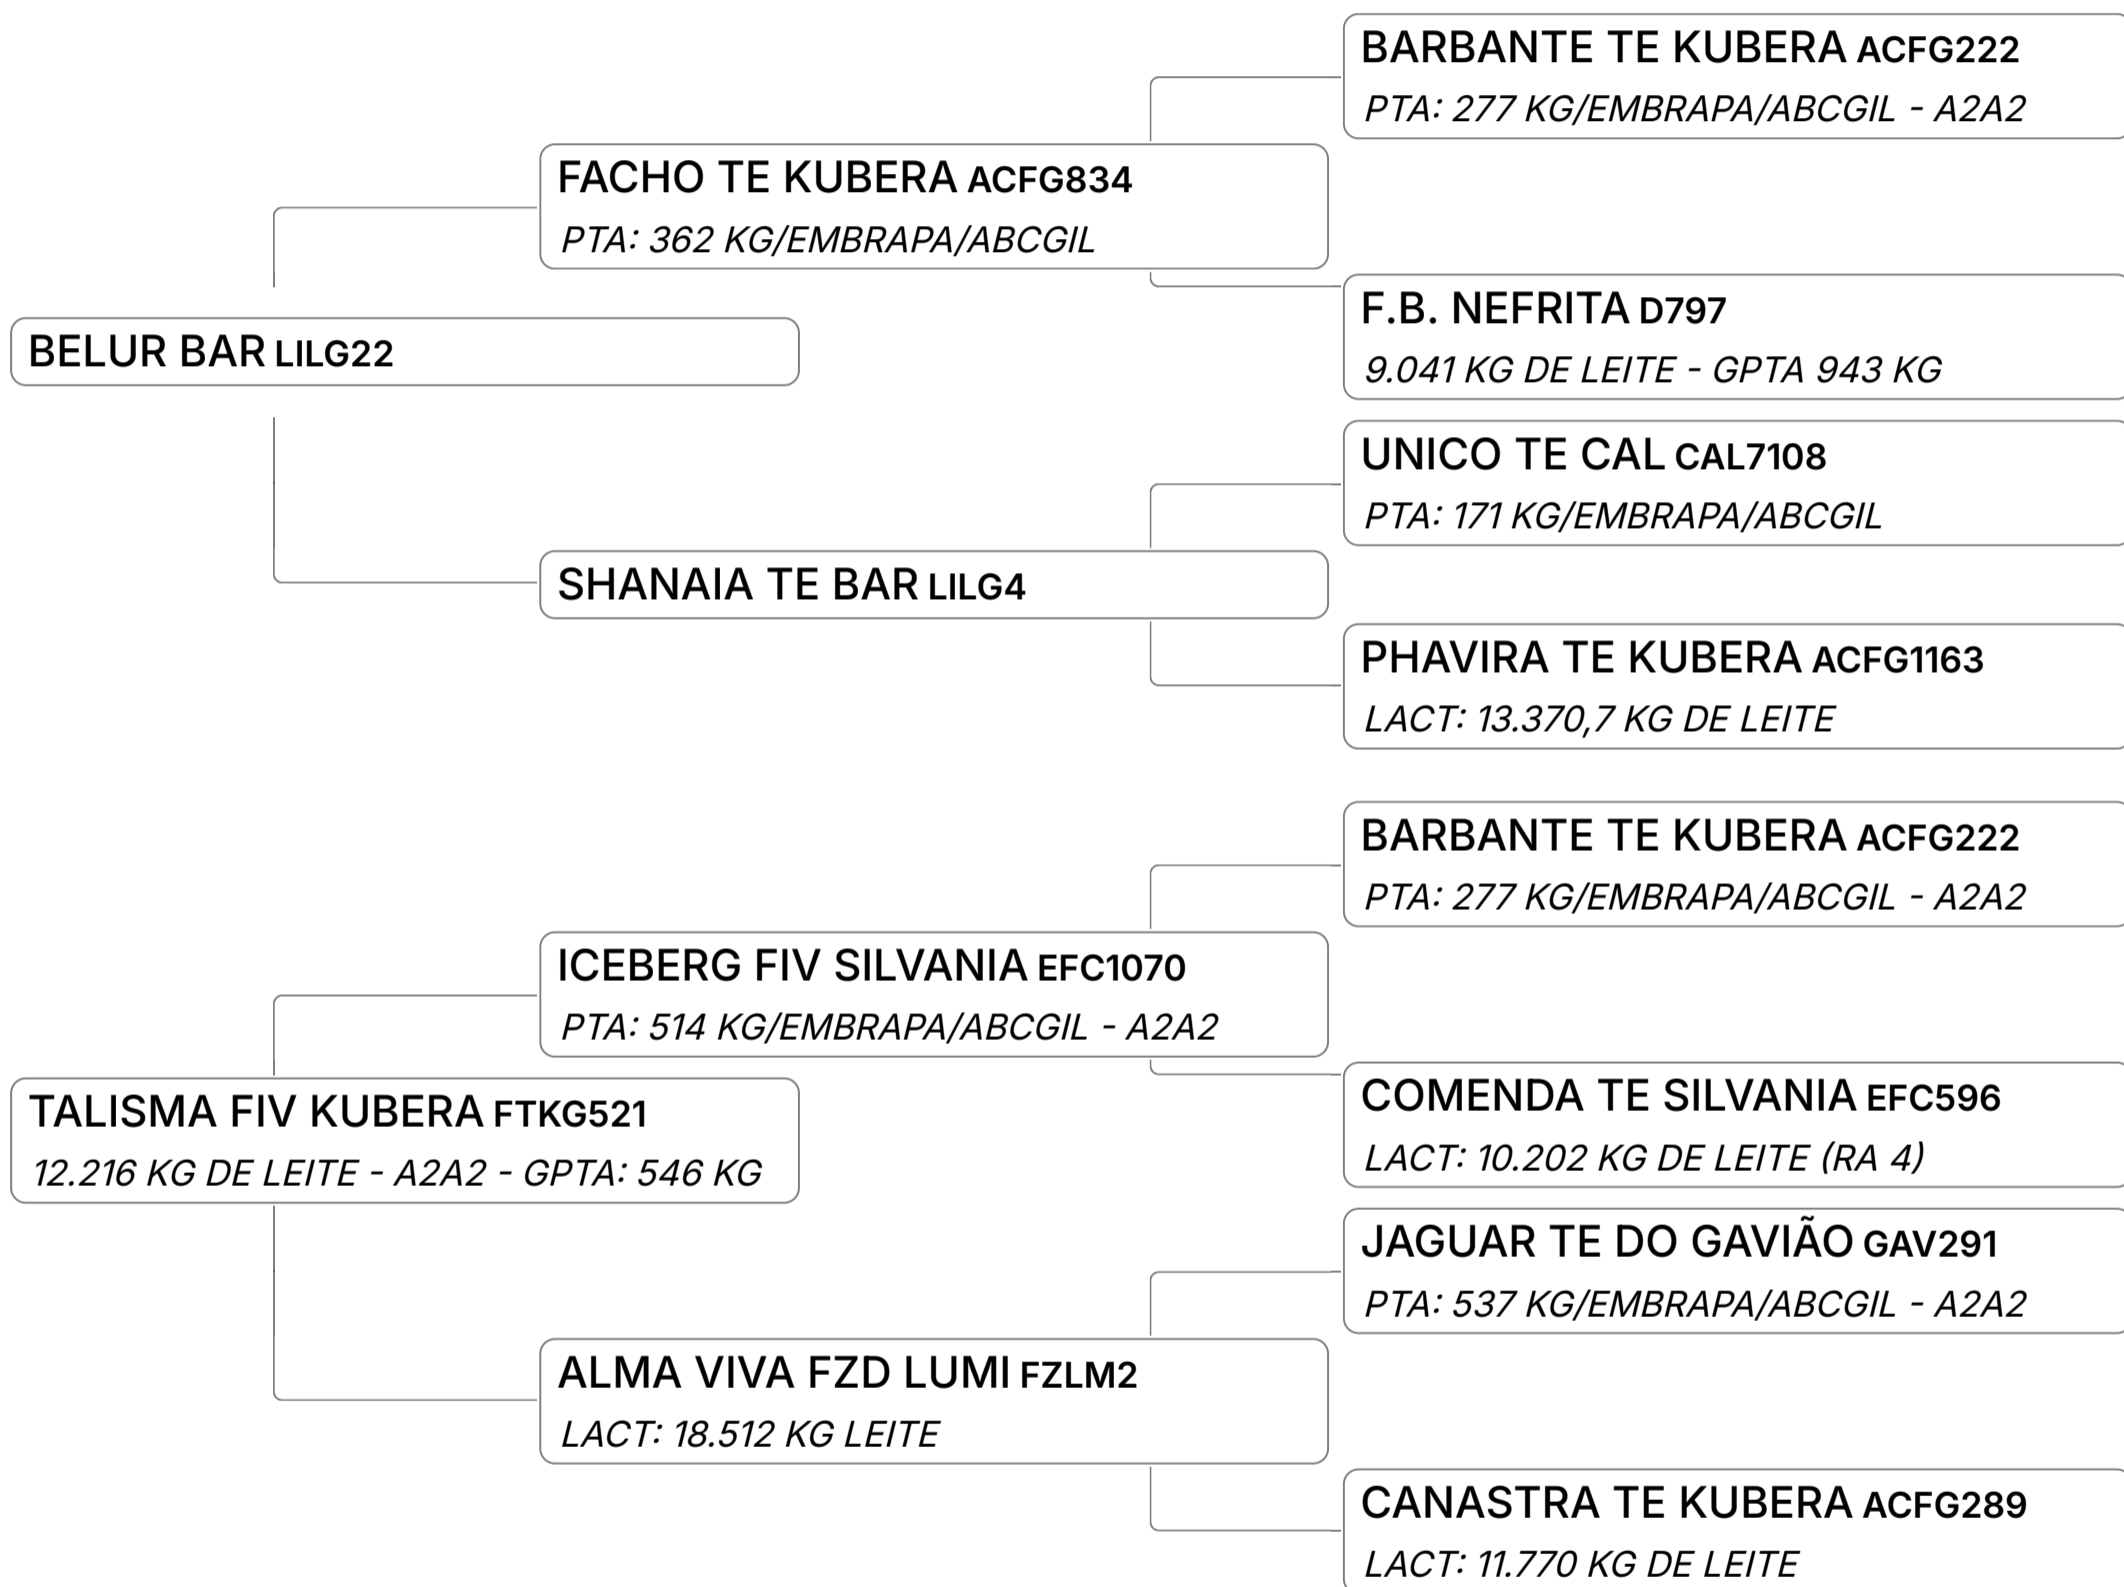

Lote

10

BRASÍLICA FIV F. MUTUM (MUT5800)

Individual **Animal** | GIR LEITEIRO | FÊMEA Nasc: 22/04/2024 | 25 meses Vendedor **FAZENDA MUTUM**

Q IMSEMINADA DO BAMBOO (HPB) EM 23/04/26.

GPTA : 701
KG

B-CASEINA
A2A2

Lote
11

BILHETERIA FIV F. MUTUM (MUT5807)

Individual **Animal** | GIR LEITEIRO | FÊMEA Nasc: 04/07/2024 | 22 meses Vendedor **FAZENDA MUTUM**

Q IMSEMINADA DO TEÓRICO FIV F. MUTUM EM 26/03/26.

GPTA : 629
KG

B-CASEINA
A2A2

Lote
12

BRENDA F. MUTUM (MUT5812)

Individual **Animal** | GIR LEITEIRO | FÊMEA Nasc: 28/06/2024 | 23 meses Vendedor **FAZENDA MUTUM**

Q IMPLANTADA DE EMBRIÃO (RUBRO FIV CAL x VIRGÍNIA FIV F. MUTUM - 5.949.49 KG DE LEITE - GPTA: 730 KG - A2A2 (Paciente FIV F. Mutum X Broinha FIV Cabo Verde - 12.369 Kg de Leite - GPTA: 1034 Kg - A2A2)) COM P.PARTO PARA 23/04/26.