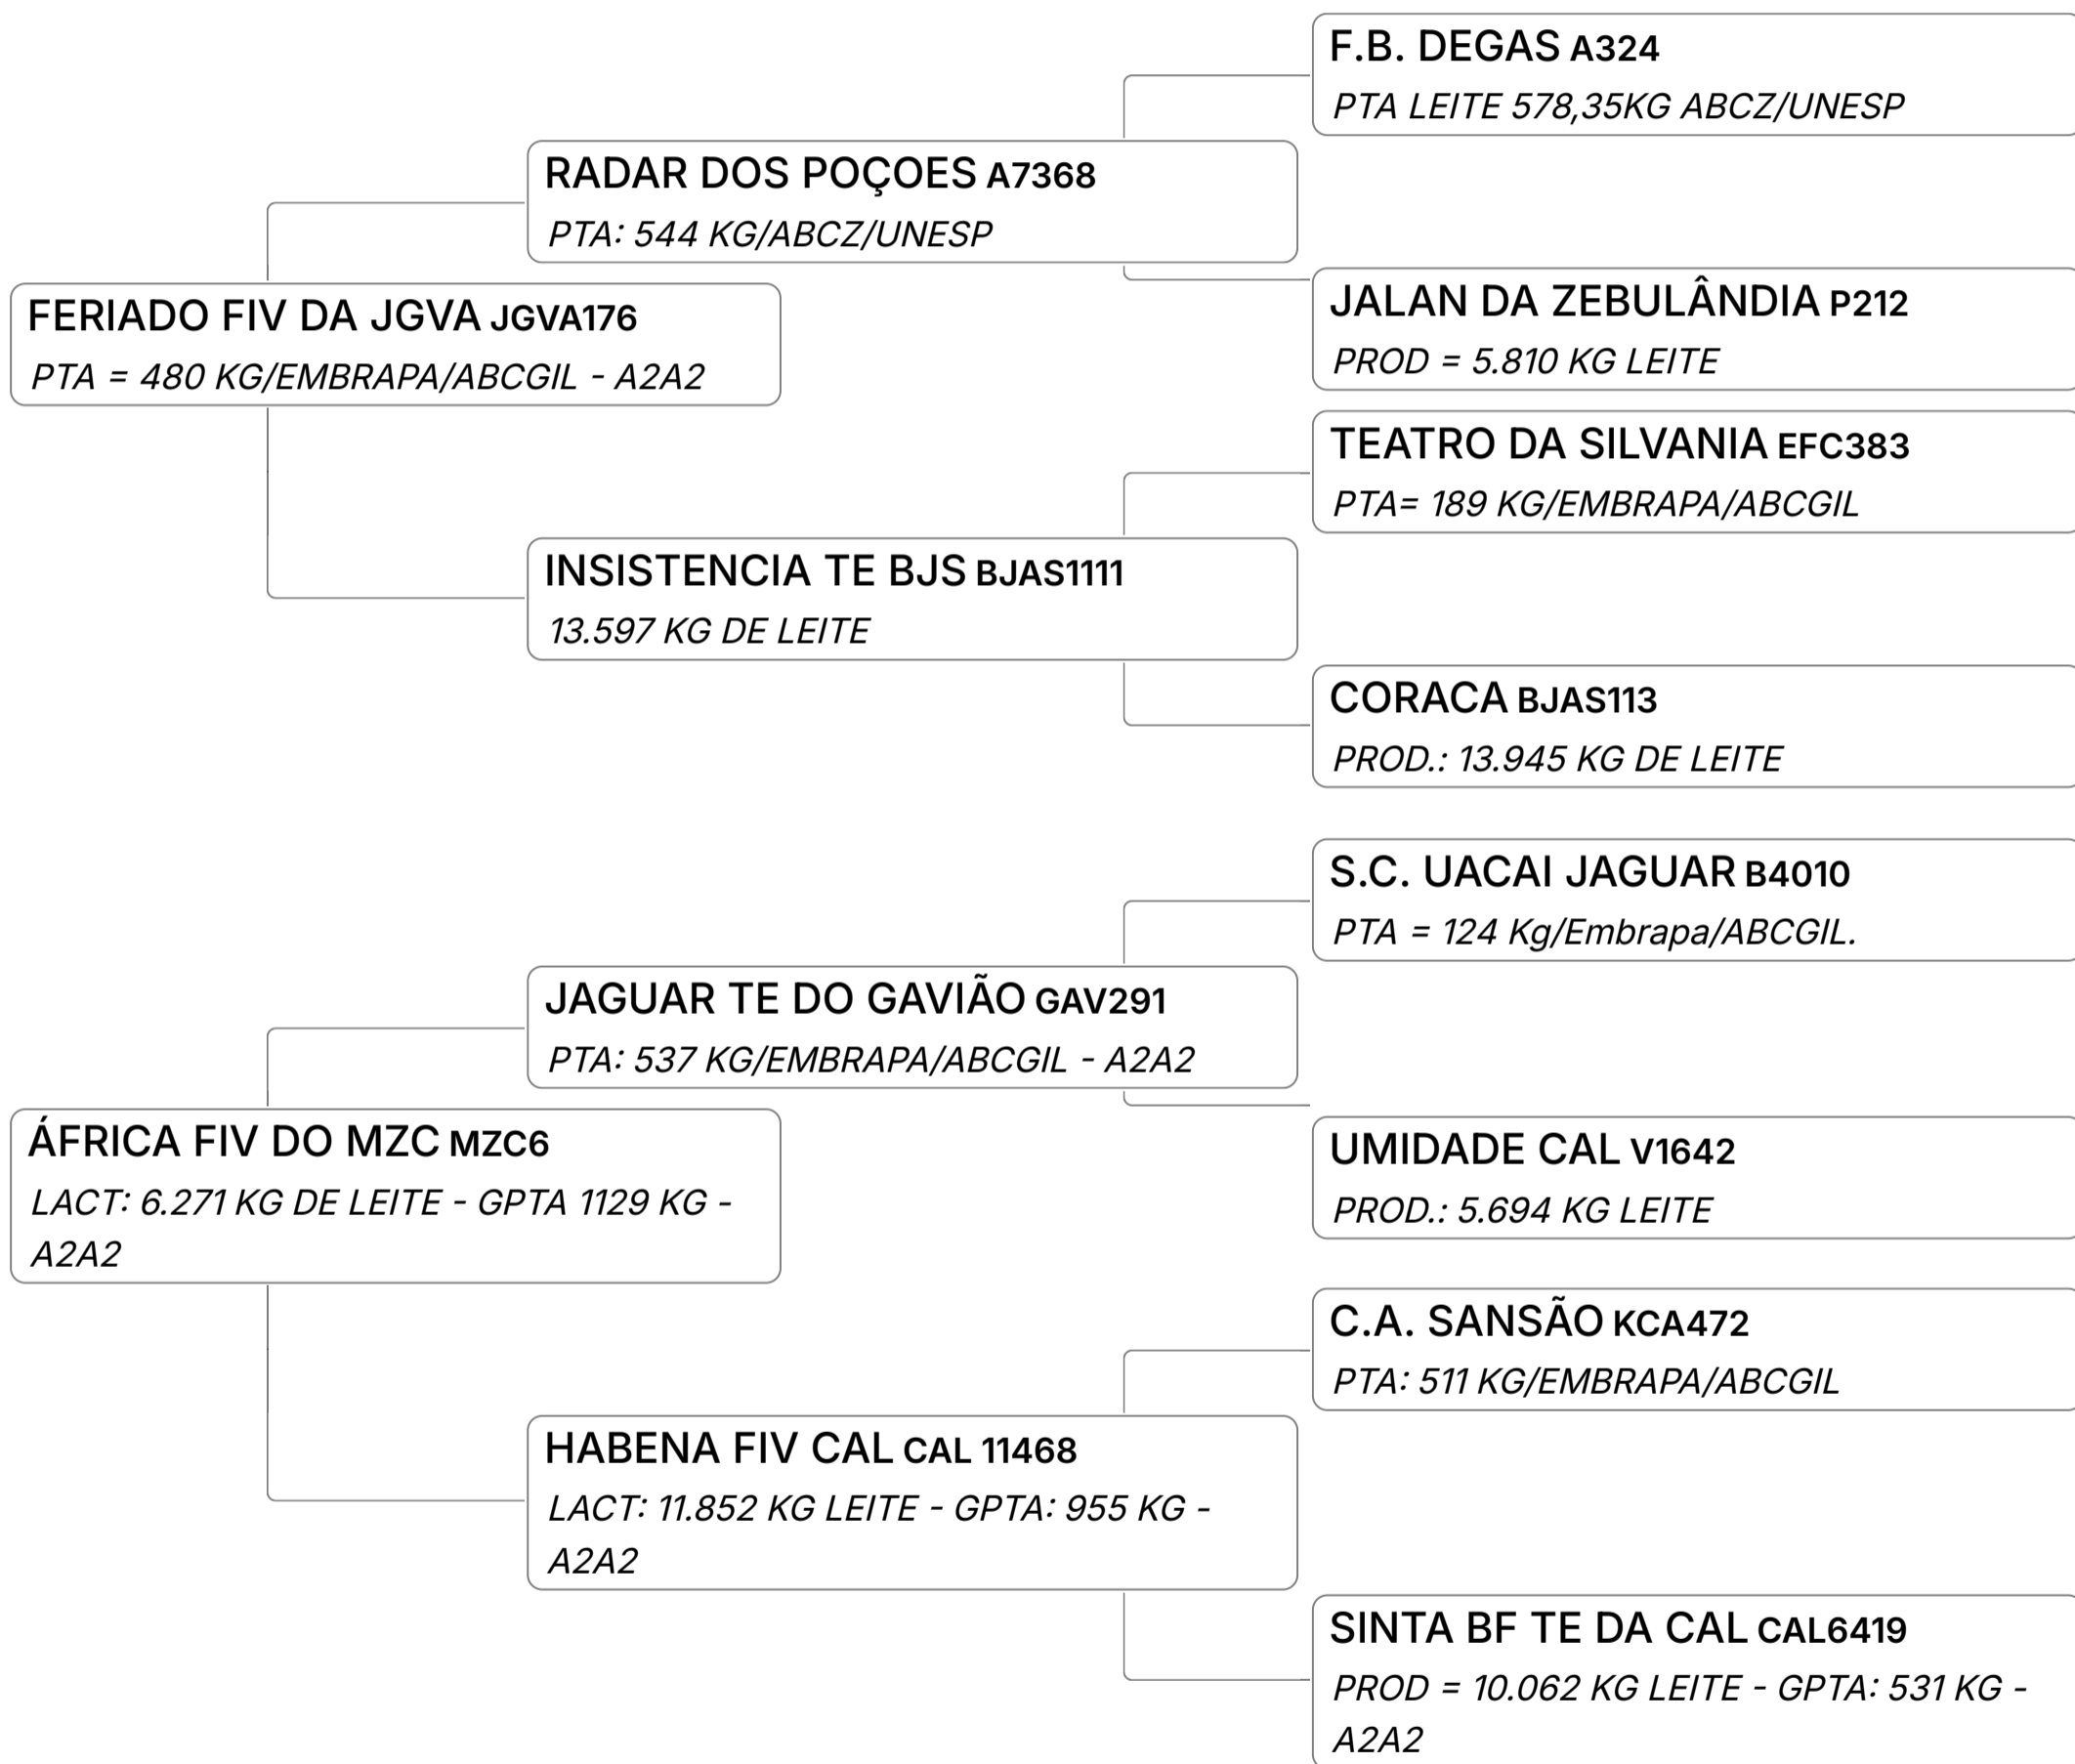

GPTA : 425
KG

B-CASEINA
A2A2

Lote

13

BANDALA F. MUTUM (MUT5837)

Individual **Animal** | GIR LEITEIRO | FÊMEA Nasc: 09/08/2024 | 21 meses Vendedor **FAZENDA MUTUM**

Q IMPLANTADA DE EMBRIÃO (JEDI ZEB (HPB) x BAQUIRA F. MUTUM (Norick FIV F. Mutum X Tradição FIV F. Mutum - 4.798 Kg de Leite - GPTA: 918 Kg - A2A2)) EM 30/04/26.

Lote
14

BASE FIV F. MUTUM (MUT5856)

Individual **Animal** | GIR LEITEIRO | FÊMEA Nasc: 18/08/2024 | 21 meses Vendedor **FAZENDA MUTUM**

Lote

15

BOLHA FIV F. MUTUM (MUT5858)

Individual **Animal** | GIR LEITEIRO | FÊMEA Nasc: 18/08/2024 | 21 meses Vendedor **FAZENDA MUTUM**