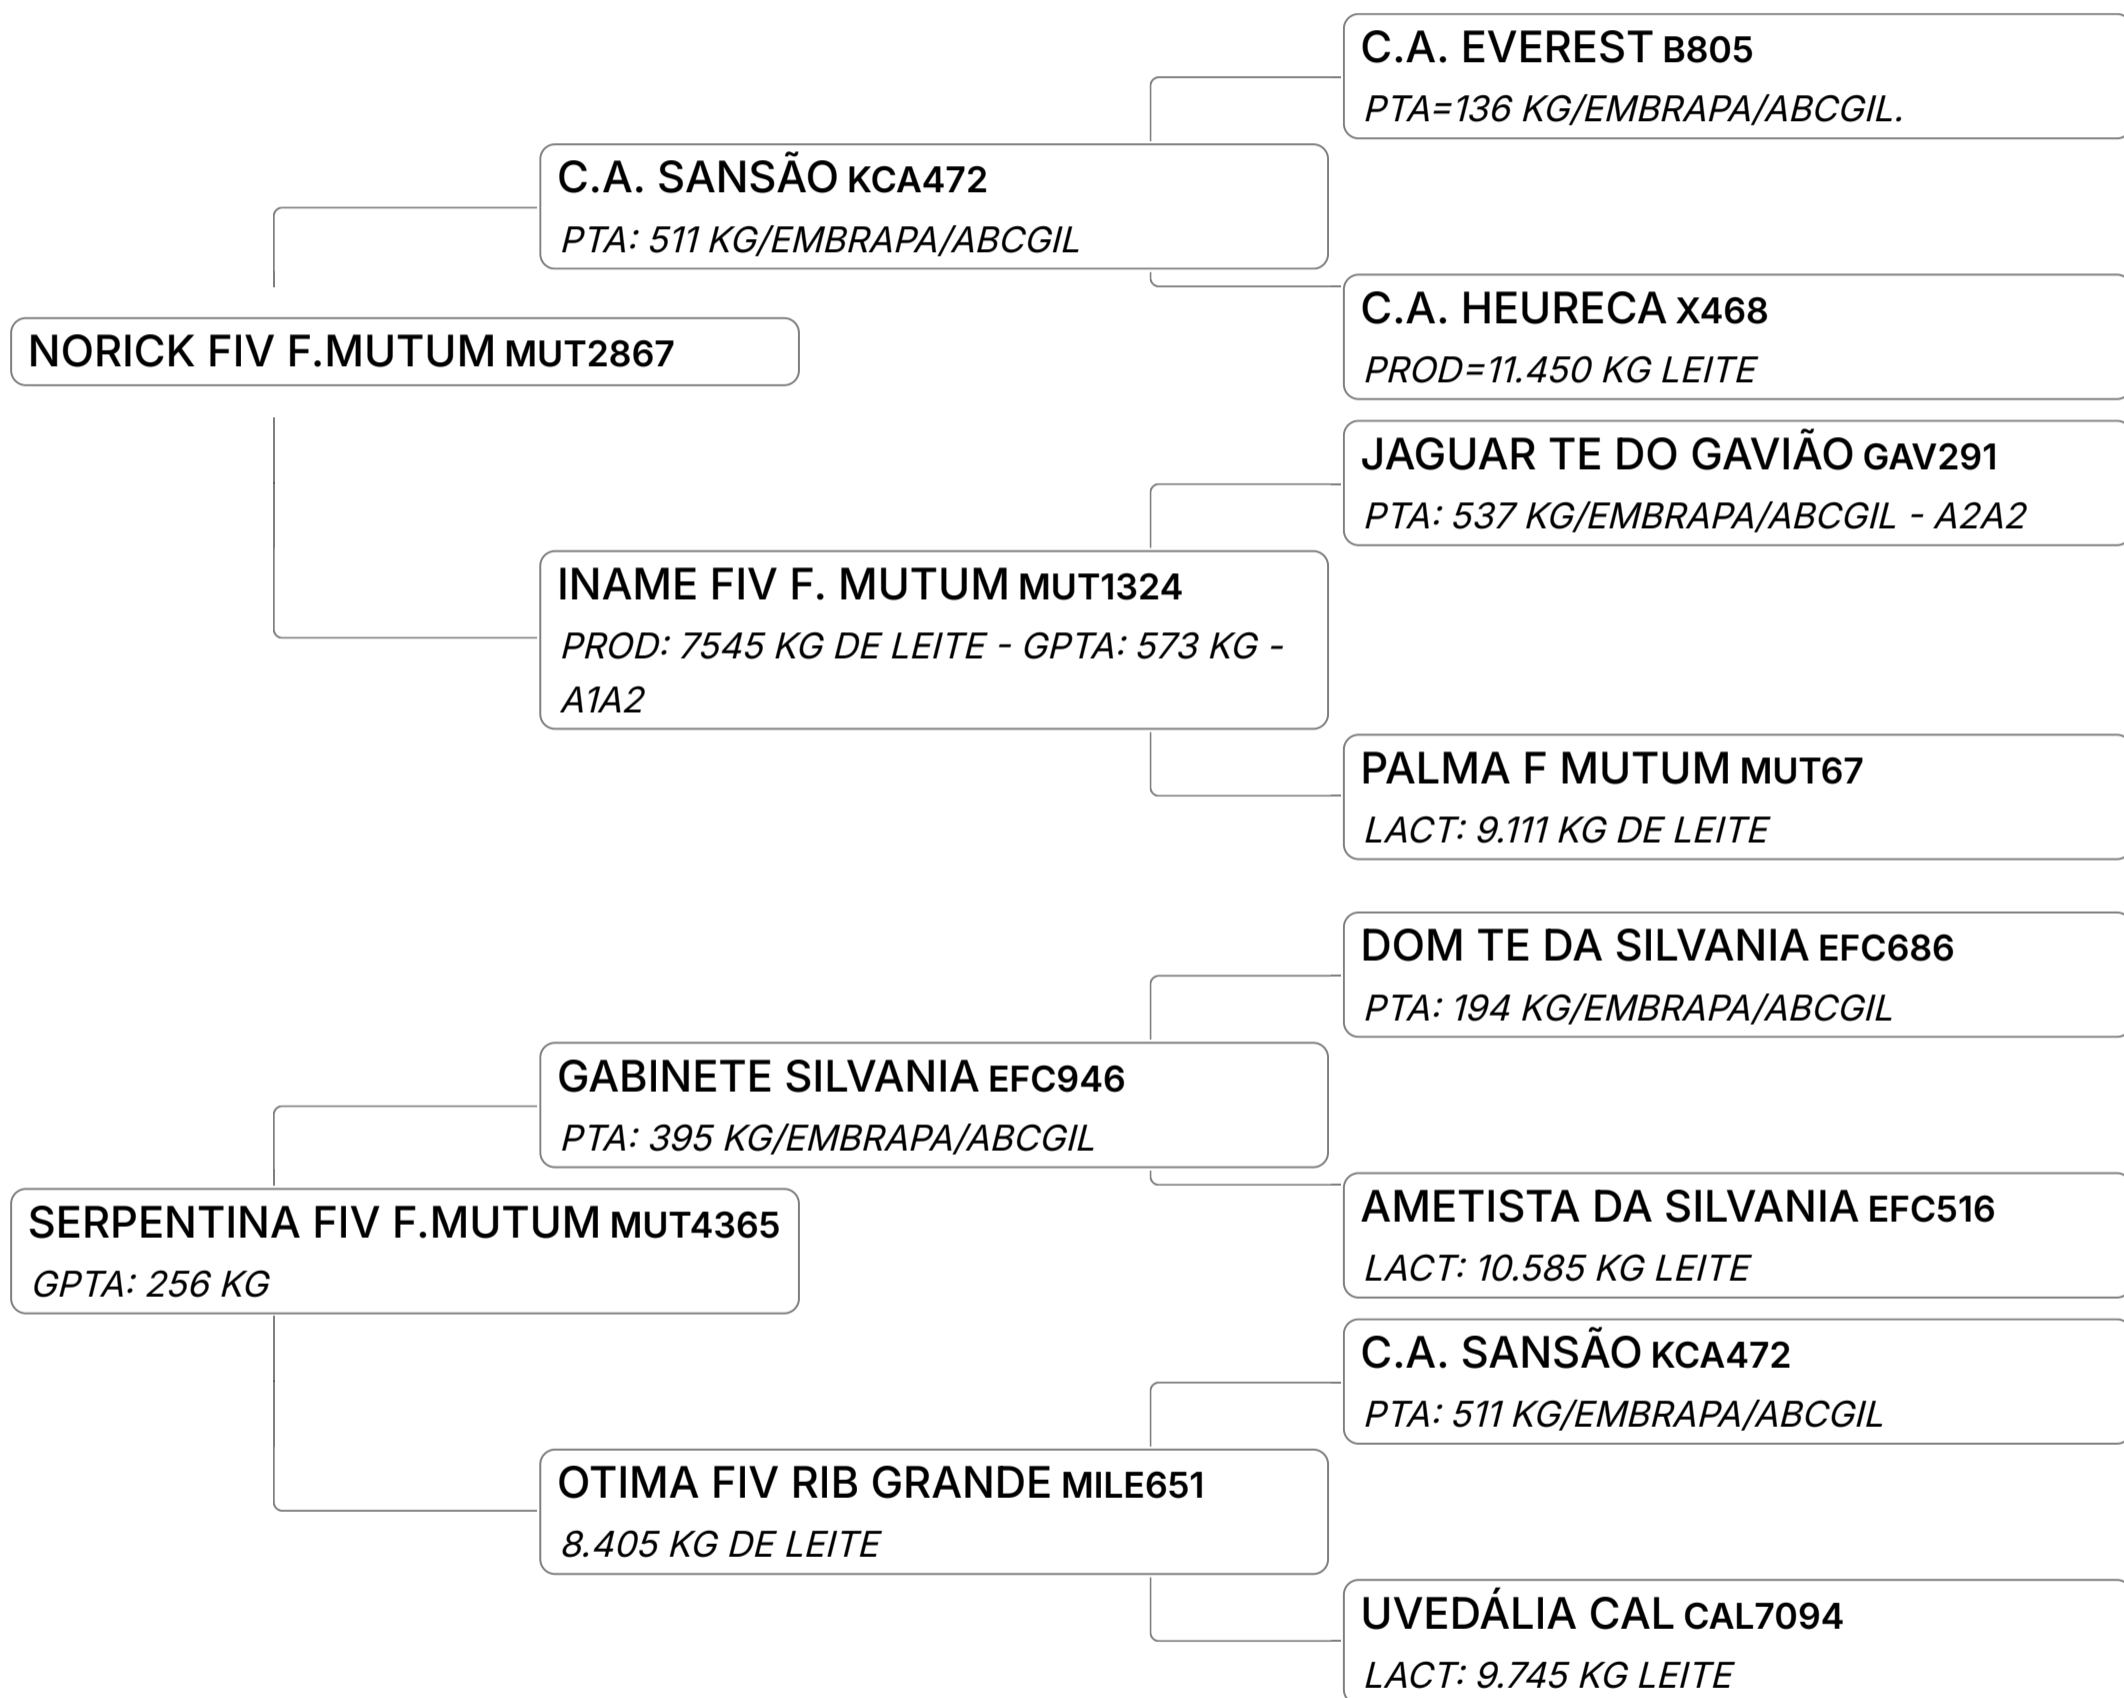

GPTA : 425
KG

B-CASEINA
A2A2

Lote

13

BANDALA F. MUTUM (MUT5837)

Individual **Animal** | GIR LEITEIRO | FÊMEA Nasc: 09/08/2024 | 21 meses Vendedor **FAZENDA MUTUM**

Q IMPLANTADA DE EMBRIÃO (JEDI ZEB (HPB) x BAQUIRA F. MUTUM (Norick FIV F. Mutum X Tradição FIV F. Mutum - 4.798 Kg de Leite - GPTA: 918 Kg - A2A2)) EM 30/04/26.

Lote
14

BASE FIV F. MUTUM (MUT5856)

Individual **Animal** | GIR LEITEIRO | FÊMEA Nasc: 18/08/2024 | 21 meses Vendedor **FAZENDA MUTUM**

Lote

15

BOLHA FIV F. MUTUM (MUT5858)

Individual **Animal** | GIR LEITEIRO | FÊMEA Nasc: 18/08/2024 | 21 meses Vendedor **FAZENDA MUTUM**