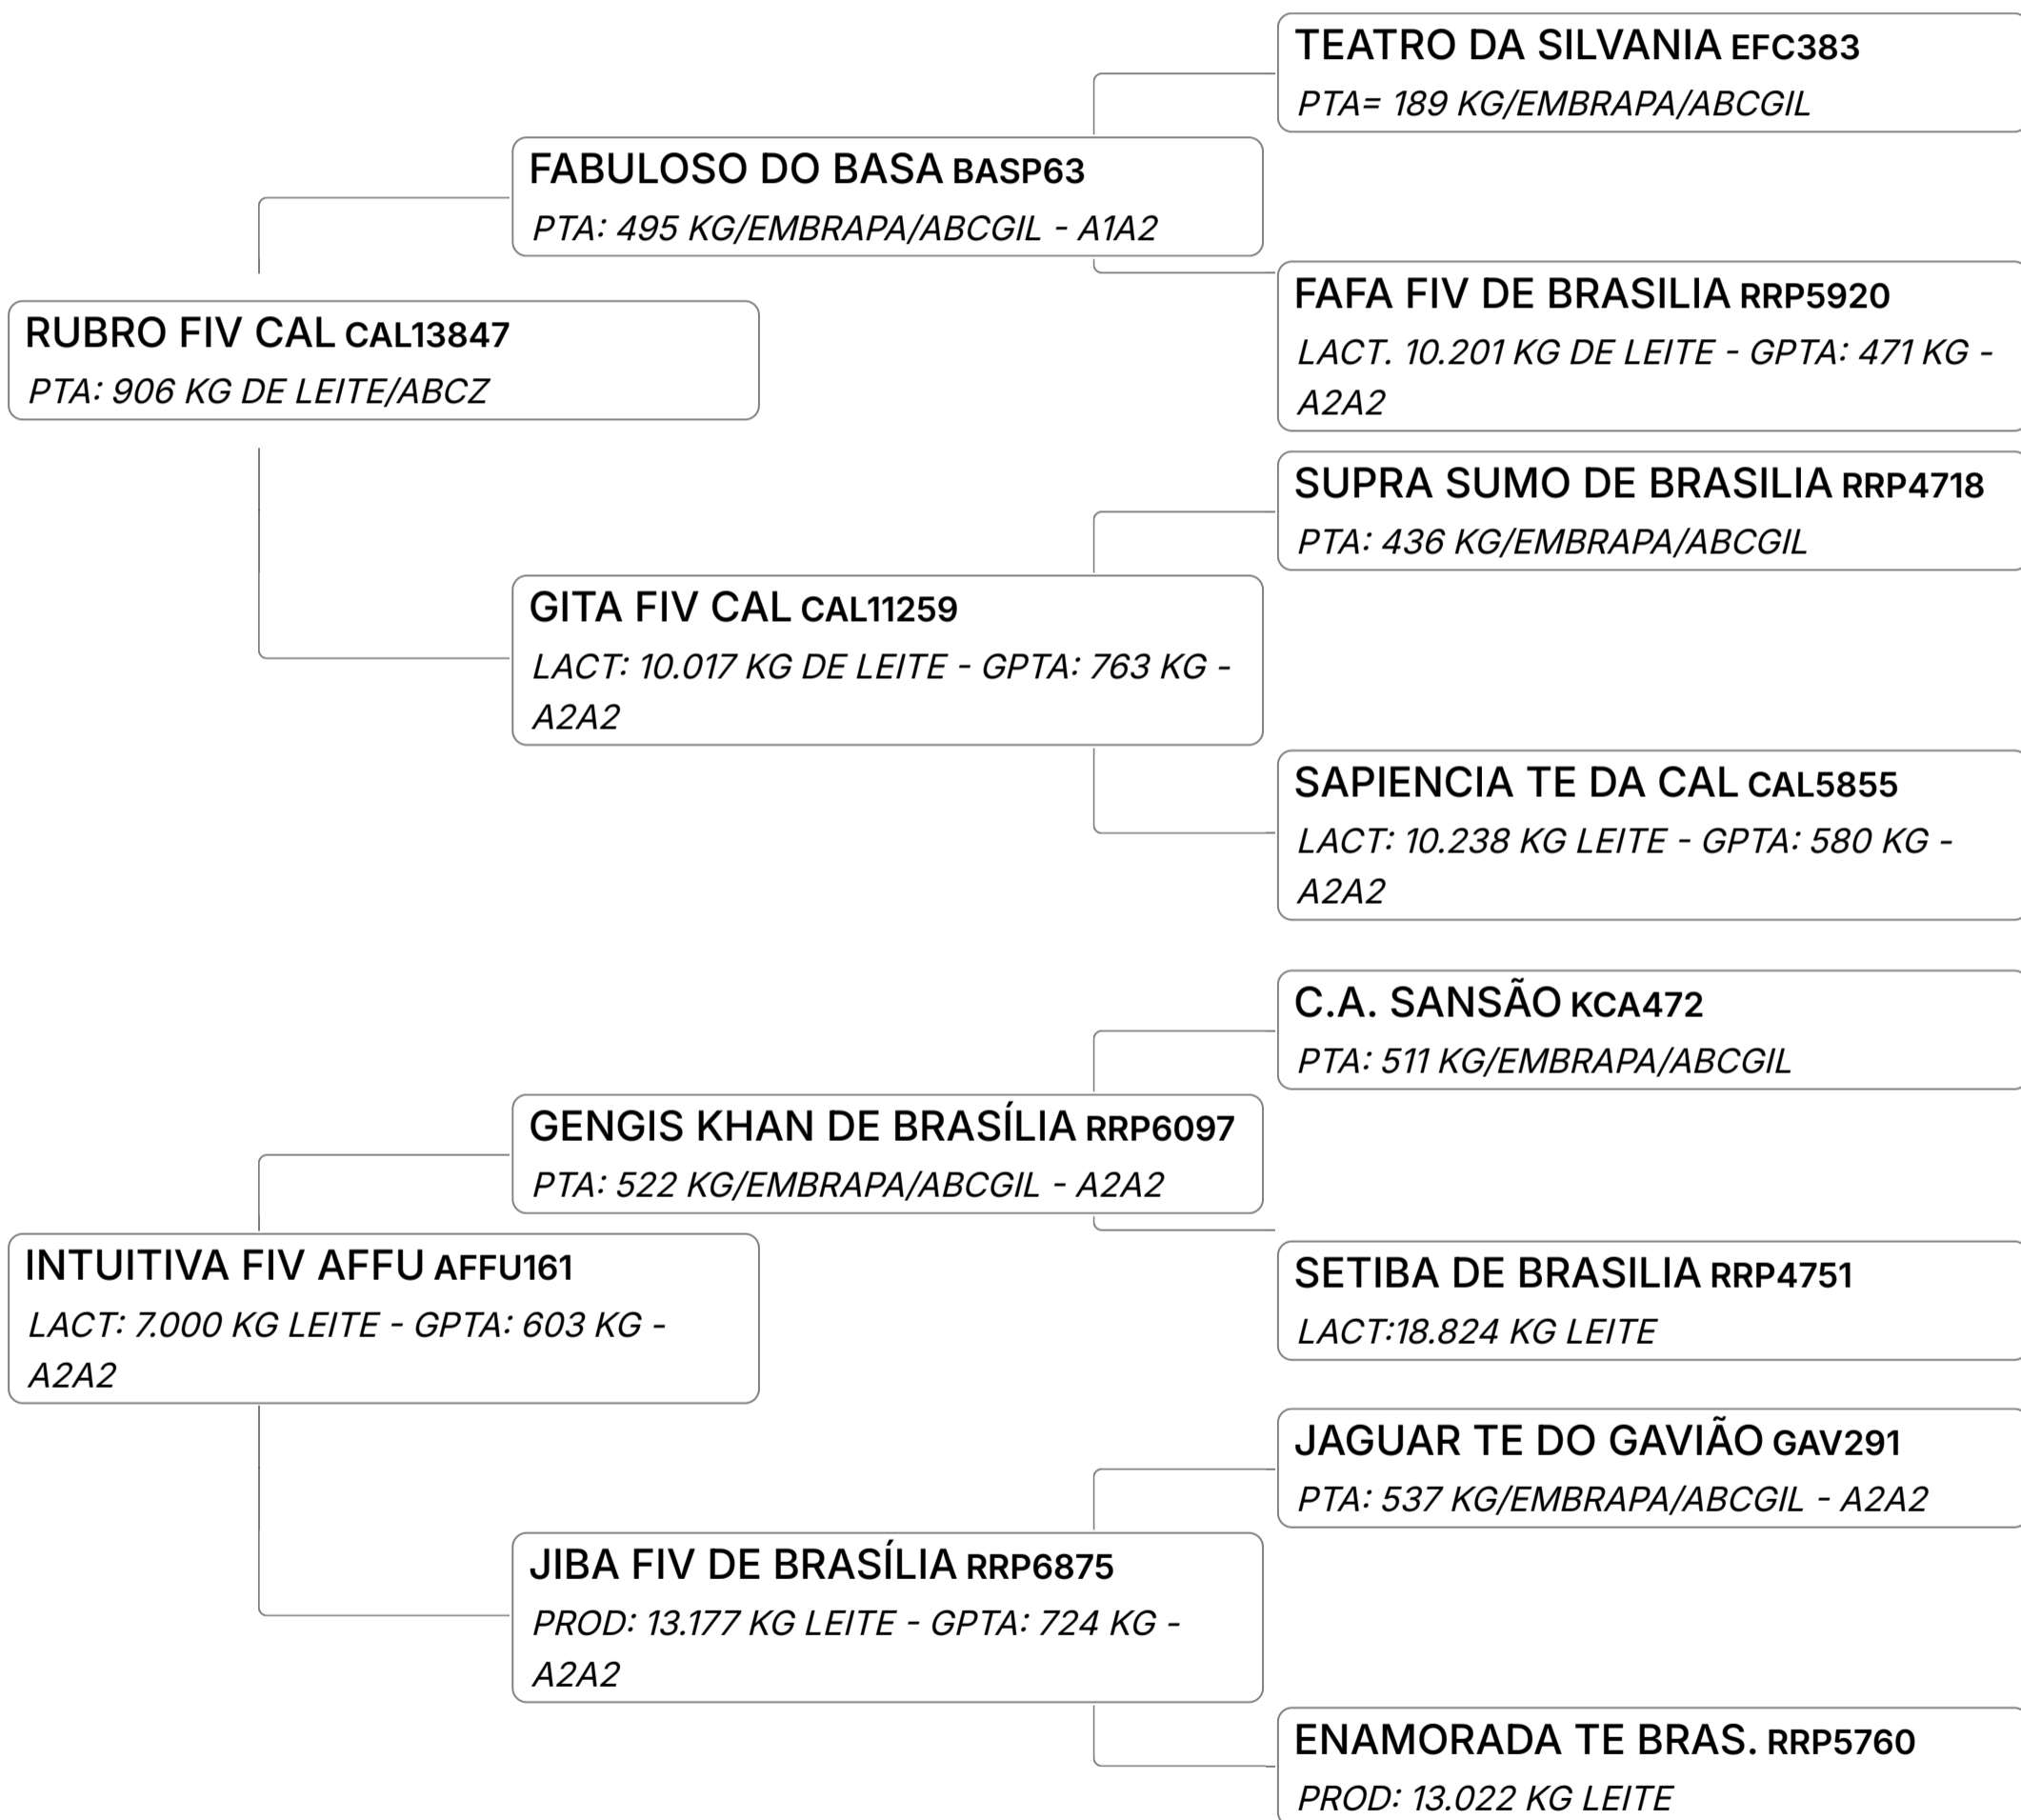

Lote
23

BELIZE FIV F. MUTUM (MUT5948)

Individual Animal | GIR LEITEIRO | Nasc: 24/11/2024 | 18 Vendedor FAZENDA - BRISA DOS
FÊMEA meses MUTUM BURITIS

Lote
24

BOLÍVIA FIV F. MUTUM (MUT5973)

Individual **Animal** | GIR LEITEIRO | FÊMEA Nasc: 25/11/2024 | 18 meses Vendedor **FAZENDA MUTUM**

Lote
25

BALADISTA F. MUTUM (MUT5975)

Individual **Animal** | GIR LEITEIRO | FÊMEA | Nasc: 27/11/2024 | 18 meses | Vendedor **FAZENDA MUTUM**

Lote
26

CIENTÍFICA FIV F. MUTUM (MUT6001)

Individual **Animal** | GIR LEITEIRO | FÊMEA Nasc: 15/01/2025 | 16 meses Vendedor **FAZENDA MUTUM**