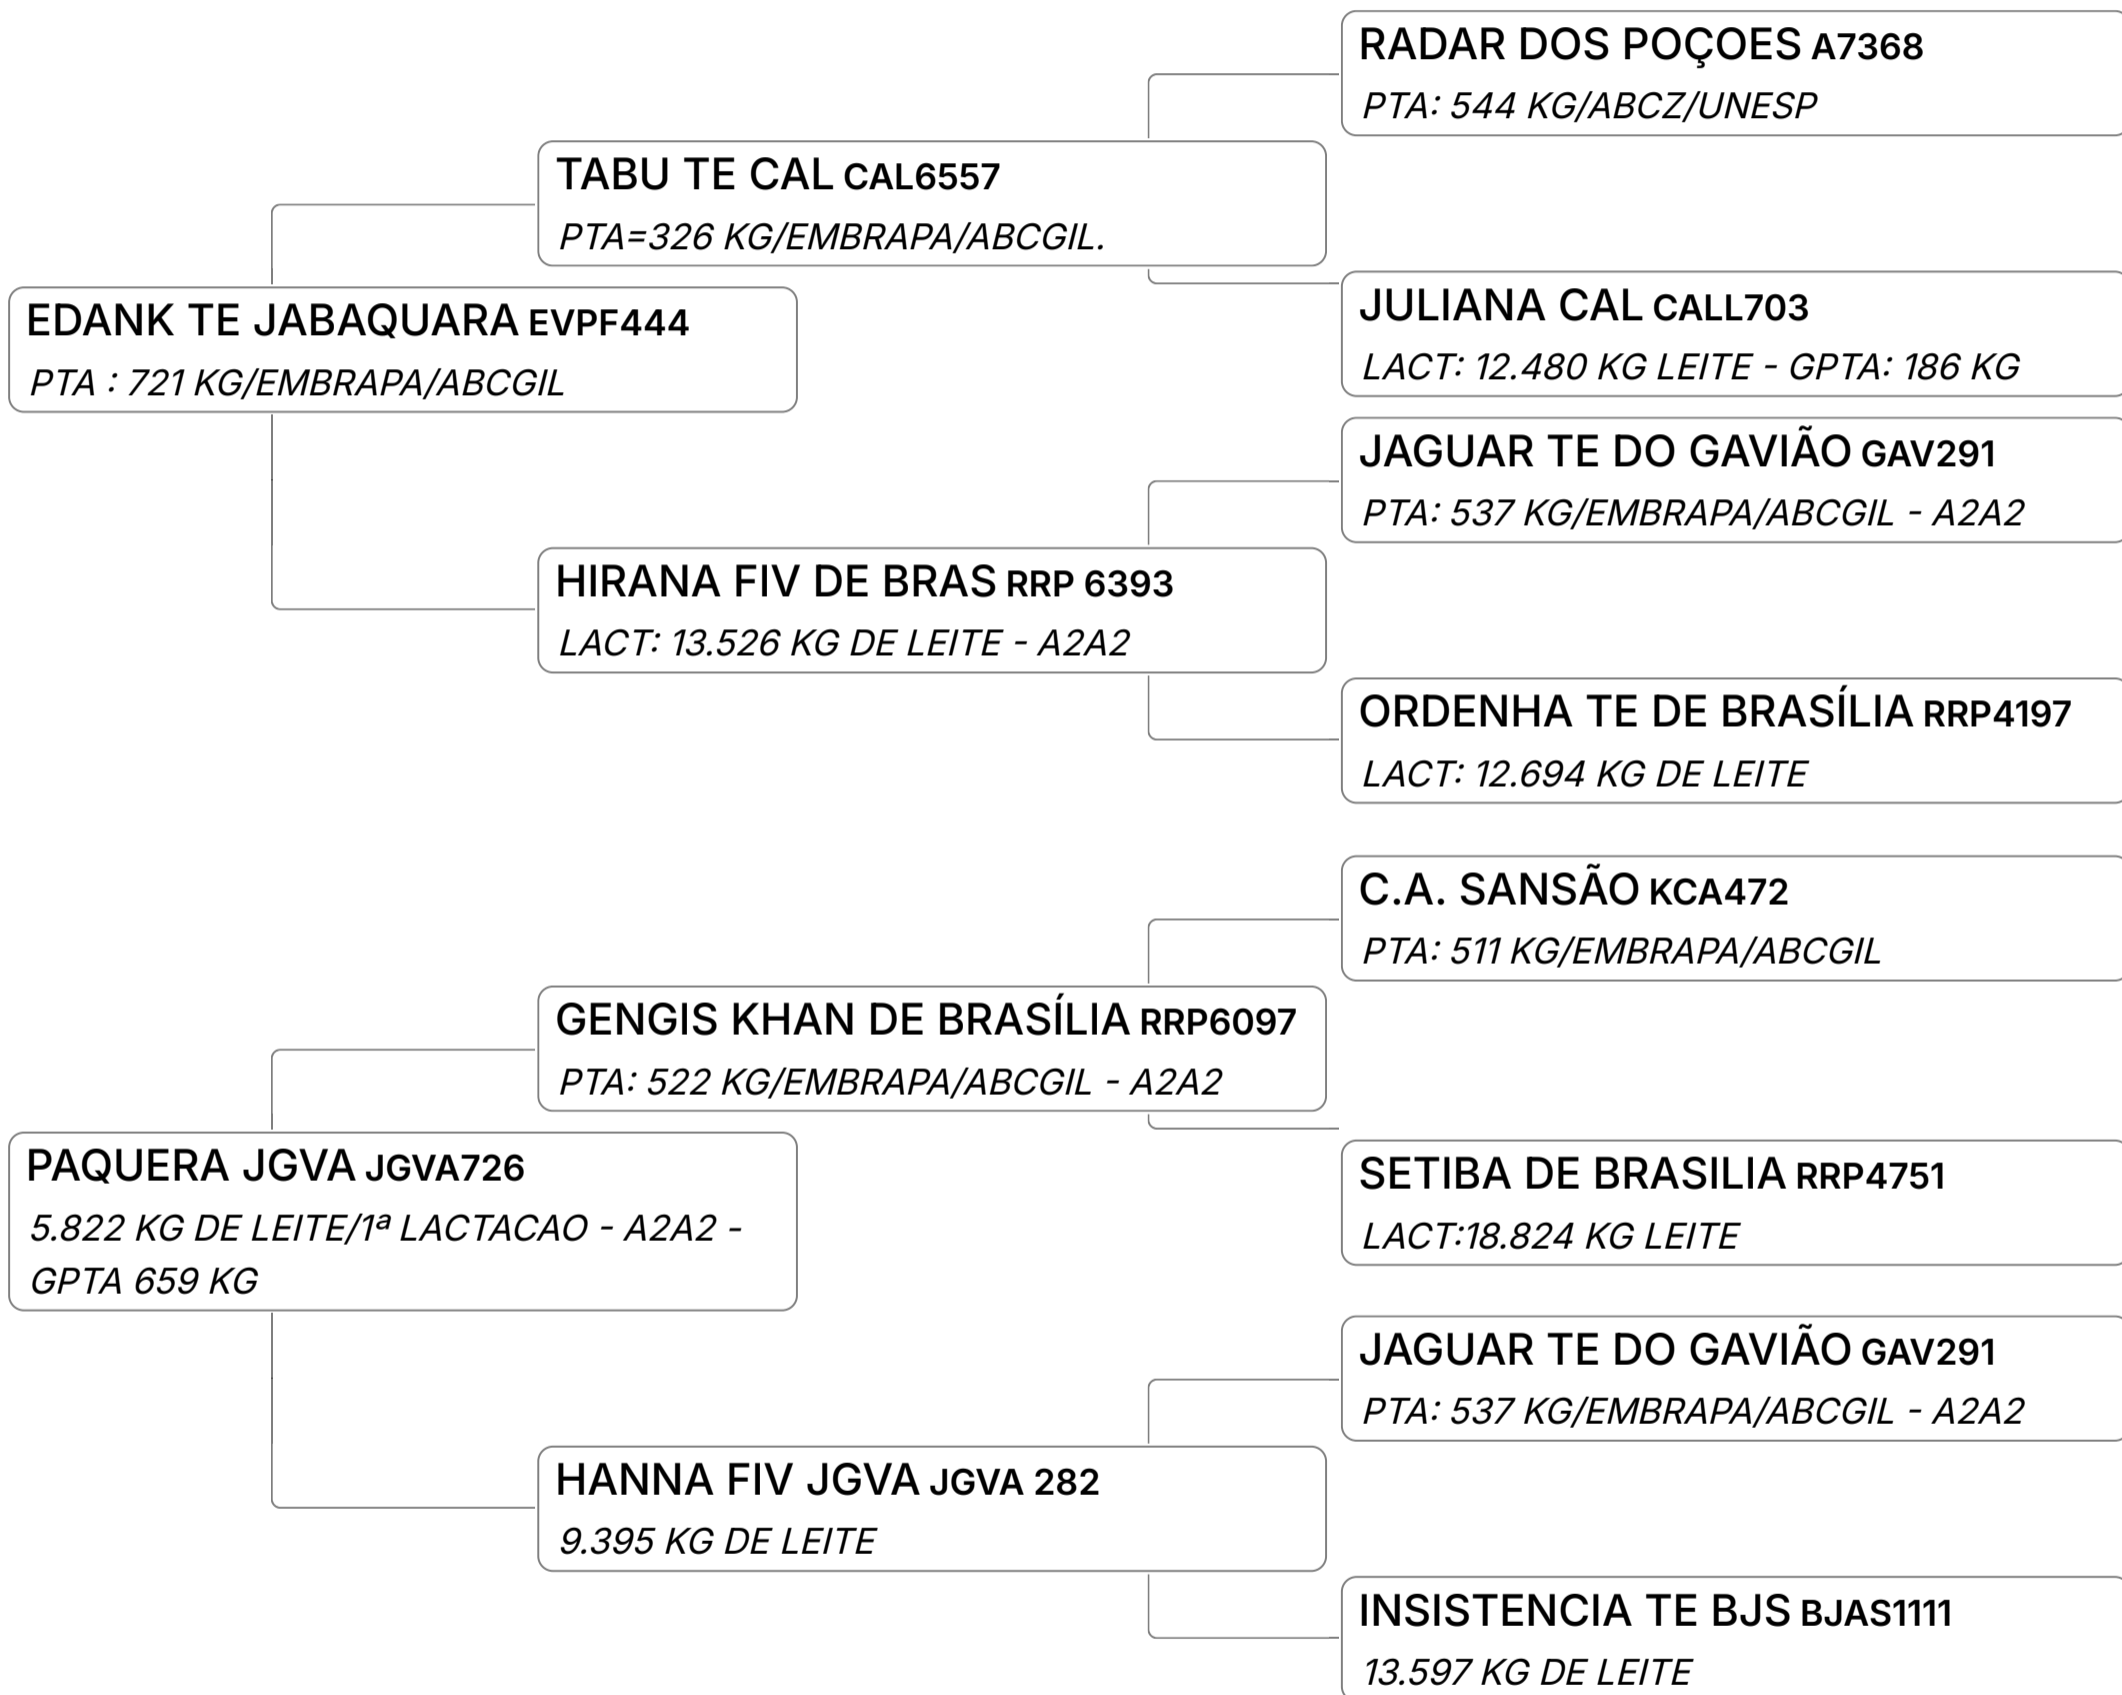

Q INSEMINADA DO BAMBOO (HPB) EM 09/04/26.

GPTA : 511
KG

B-CASEINA
A2A2

LEILÃO GIR LEITEIRO SAFRA DAS CAMPEÃS - FAZ. MUTUM

Lote
31

RIALMA FIV ALTO ESTIVA (SQP2140)

Individual **Animal** | GIR LEITEIRO | FÊMEA Nasc: 16/02/2024 | 27 meses Vendedor **FAZENDA MUTUM**