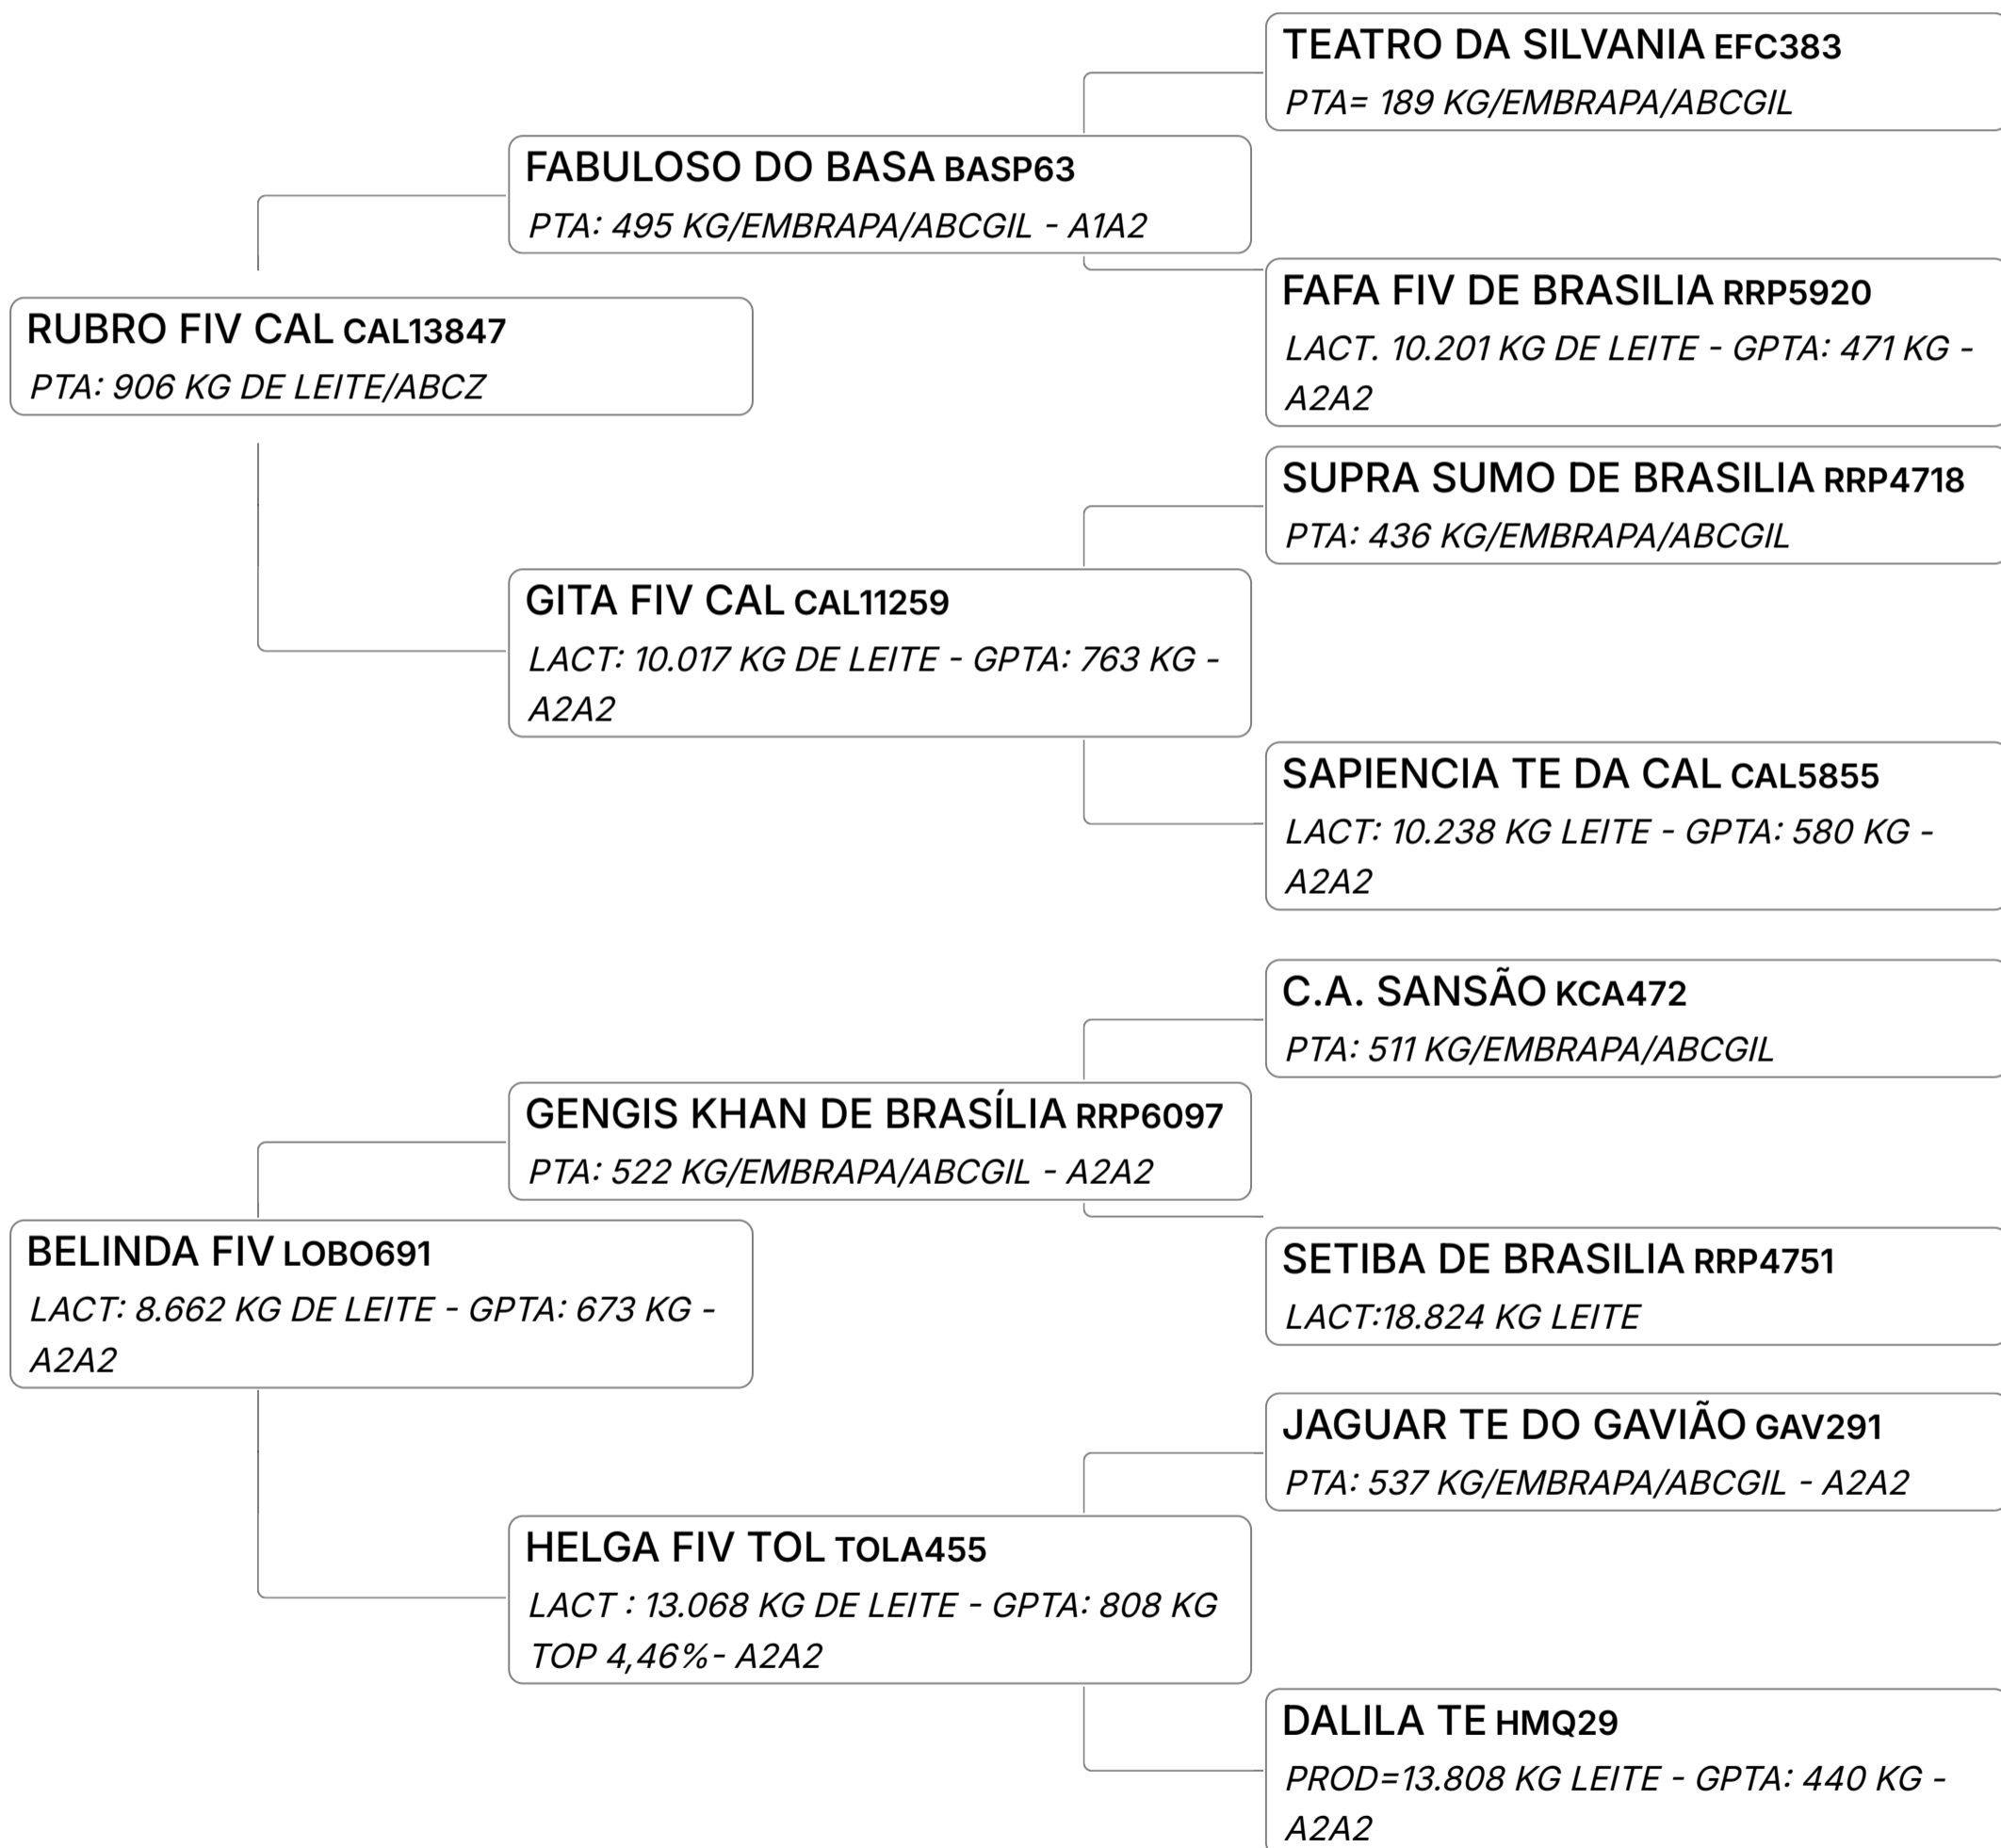

Lote
38

CAMARGO F. MUTUM (MUT6012)

Individual **Animal** | GIR LEITEIRO | MACHO Nasc: 04/02/2025 | 15 meses Vendedor **FAZENDA MUTUM**

B-CASEINA
A2A2