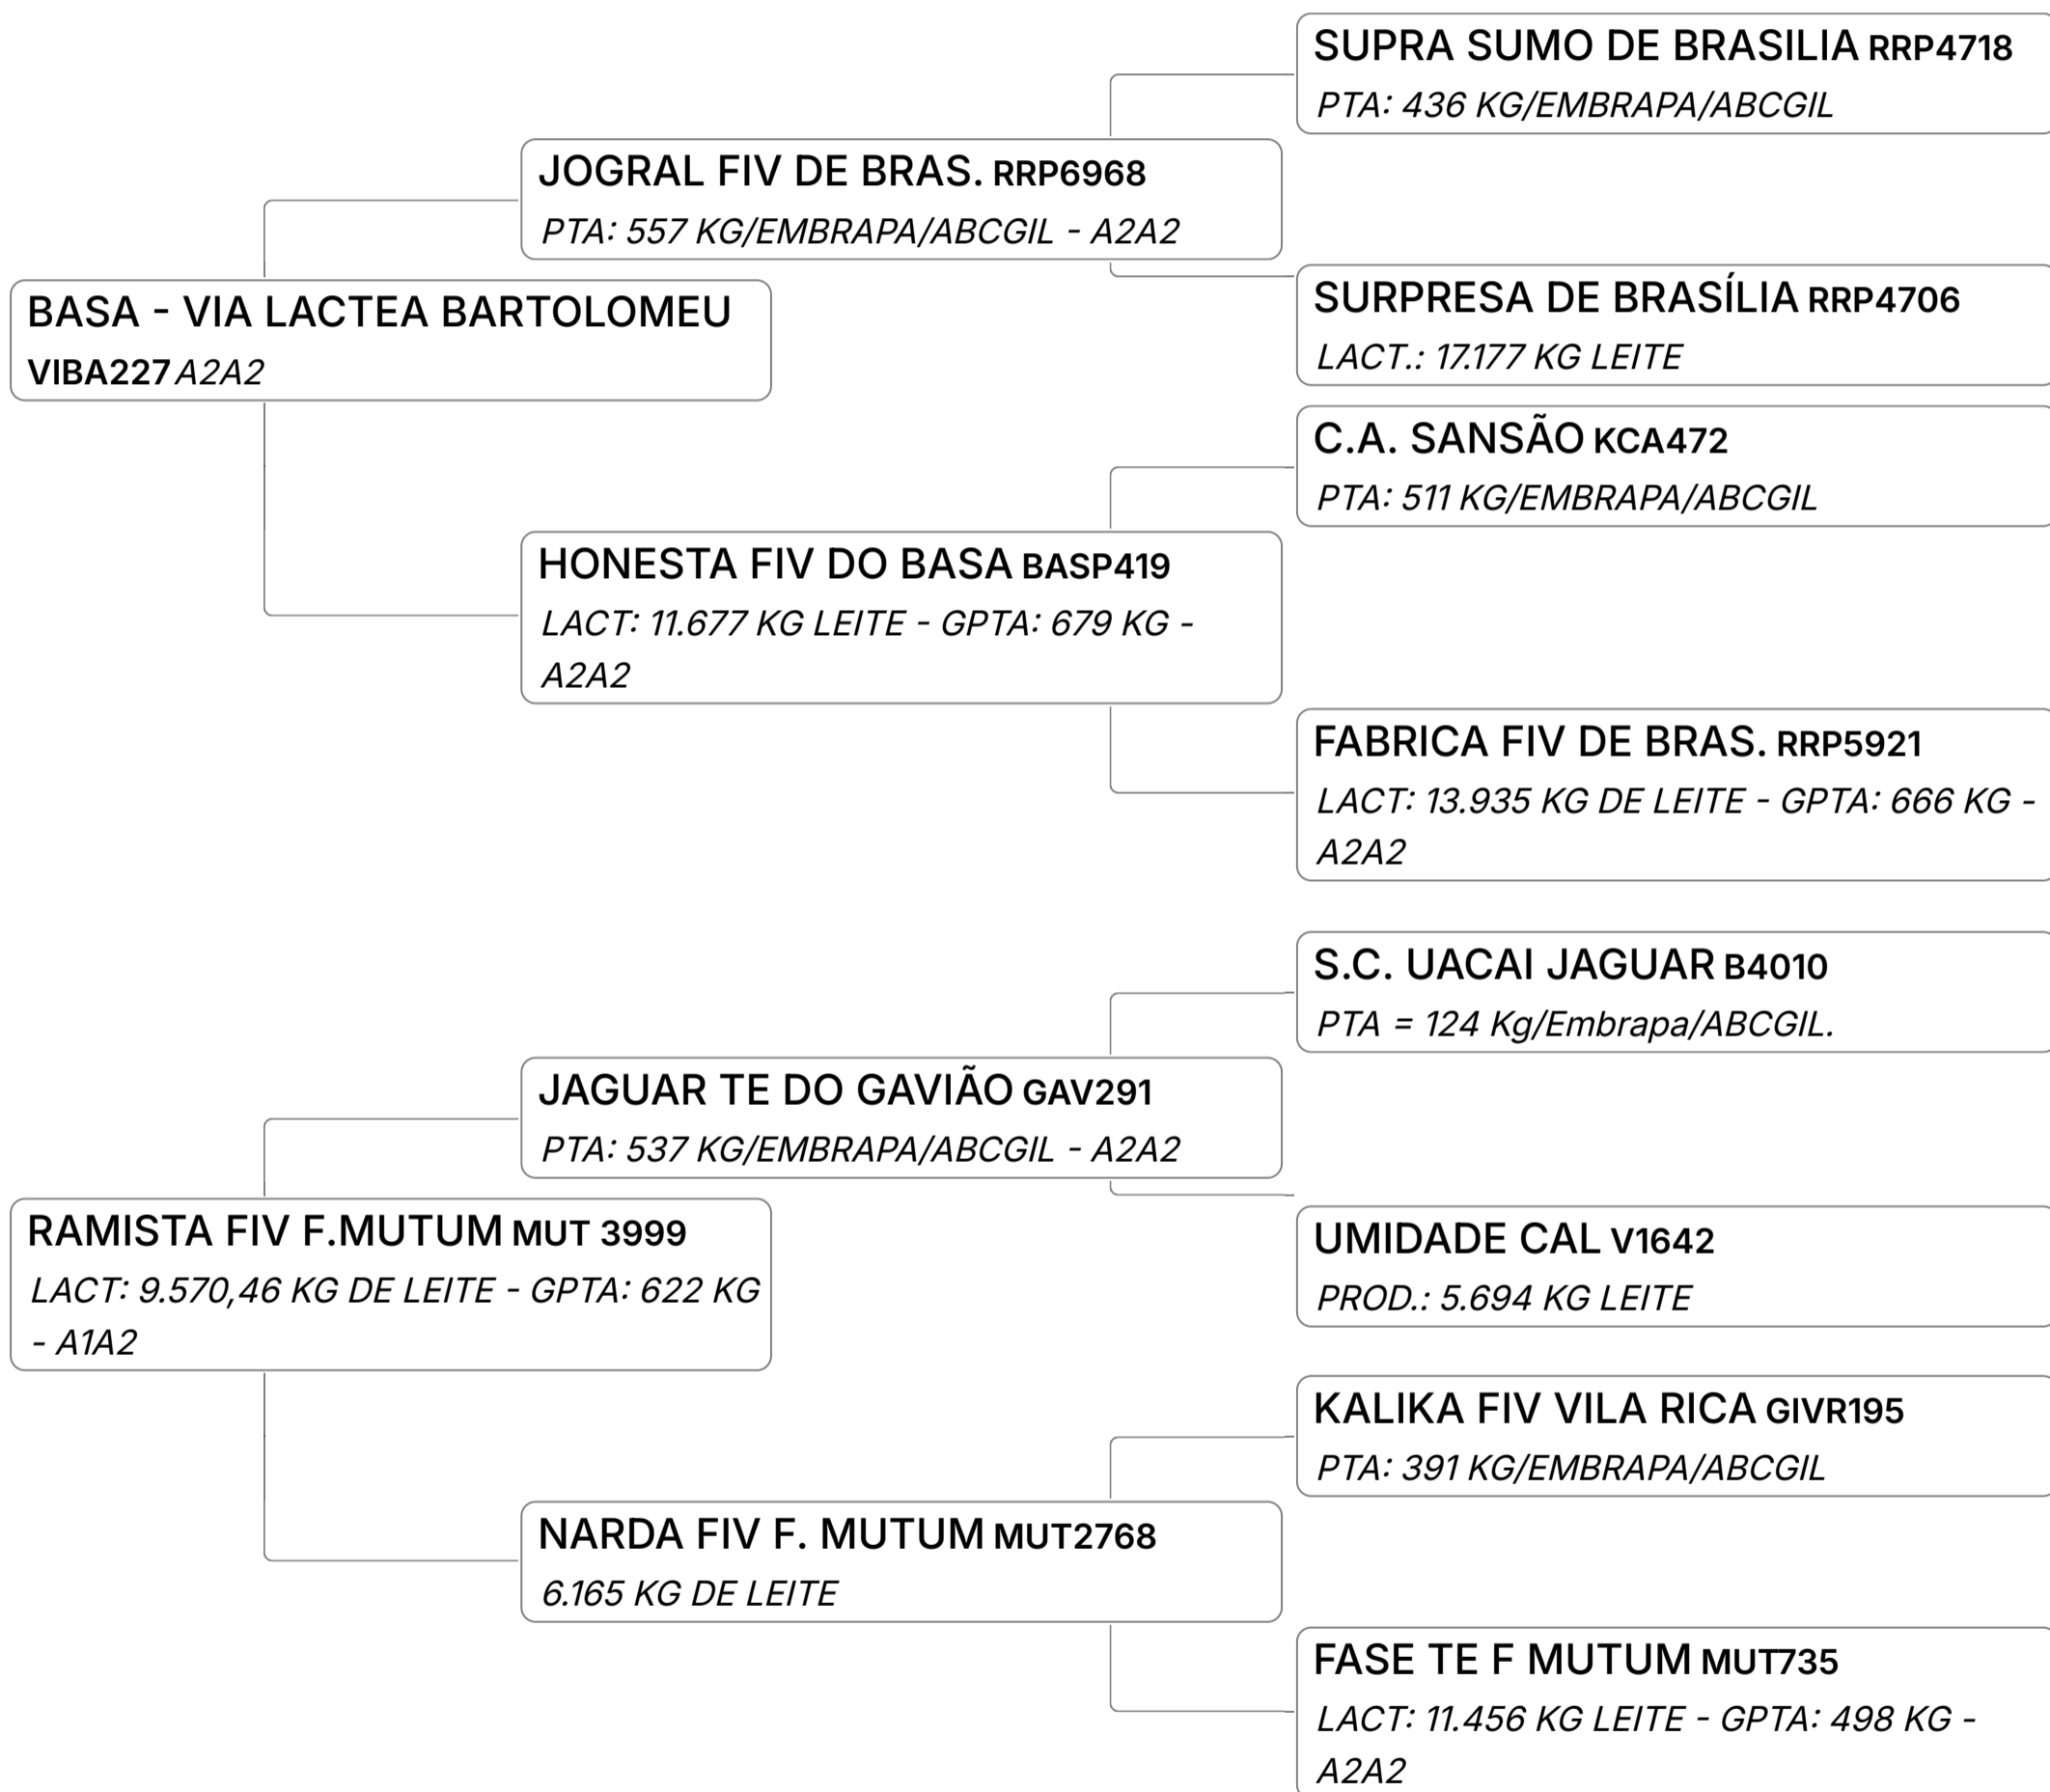

Lote
27

CAMPEIRA FIV F. MUTUM (MUT6039)

Individual **Animal** | GIR LEITEIRO | FÊMEA Nasc: 29/01/2025 | 16 meses Vendedor **FAZENDA MUTUM**

GPTA : 573
KG

B-CASEINA
A2A2