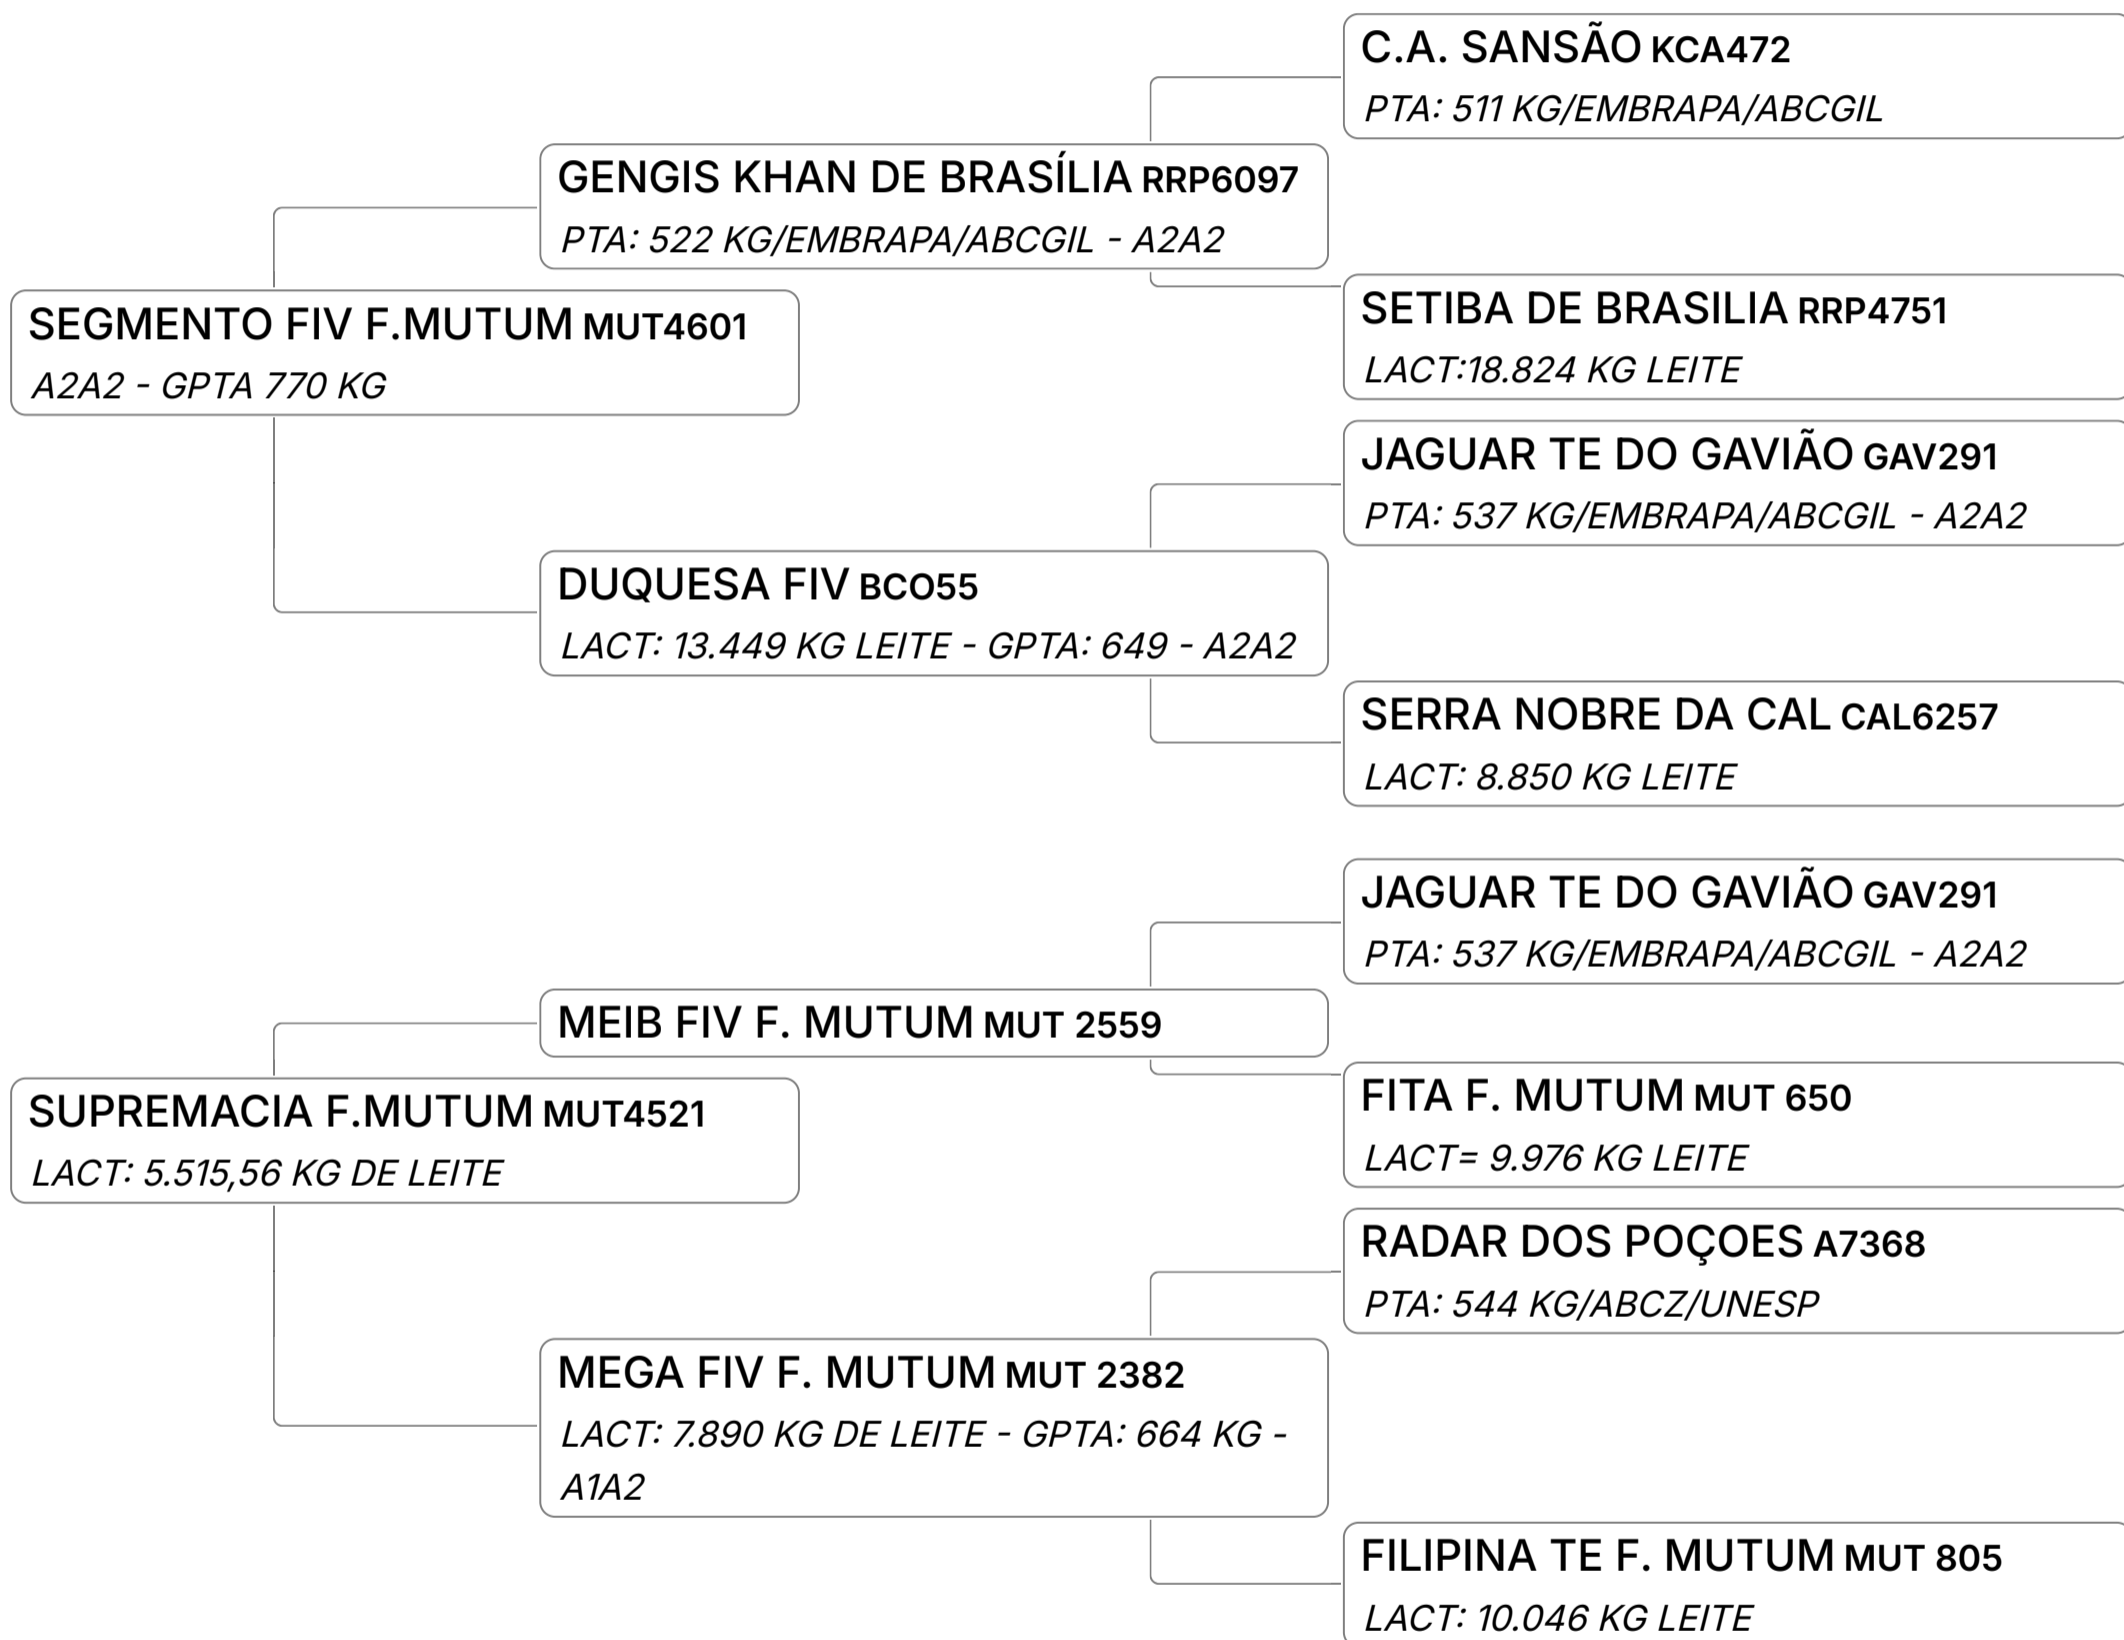

Lote

21

BARBELA F. MUTUM (MUT5912)

Individual **Animal** | GIR LEITEIRO | FÊMEA Nasc: 09/10/2024 | 19 meses Vendedor **FAZENDA MUTUM**

Lote
22

BARCA F. MUTUM (MUT5923)

Individual **Animal** | GIR LEITEIRO | FÊMEA Nasc: 29/10/2024 | 19 meses Vendedor **FAZENDA MUTUM**

Lote
23

BELIZE FIV F. MUTUM (MUT5948)

Individual Animal | GIR LEITEIRO | Nasc: 24/11/2024 | 18 Vendedor FAZENDA - BRISA DOS
FÊMEA meses MUTUM BURITIS

Lote
24

BOLÍVIA FIV F. MUTUM (MUT5973)

Individual **Animal** | GIR LEITEIRO | FÊMEA Nasc: 25/11/2024 | 18 meses Vendedor **FAZENDA MUTUM**

Lote
25

BALADISTA F. MUTUM (MUT5975)

Individual **Animal** | GIR LEITEIRO | FÊMEA | Nasc: 27/11/2024 | 18 meses | Vendedor **FAZENDA MUTUM**

Lote
26

CIENTÍFICA FIV F. MUTUM (MUT6001)

Individual **Animal** | GIR LEITEIRO | FÊMEA Nasc: 15/01/2025 | 16 meses Vendedor **FAZENDA MUTUM**