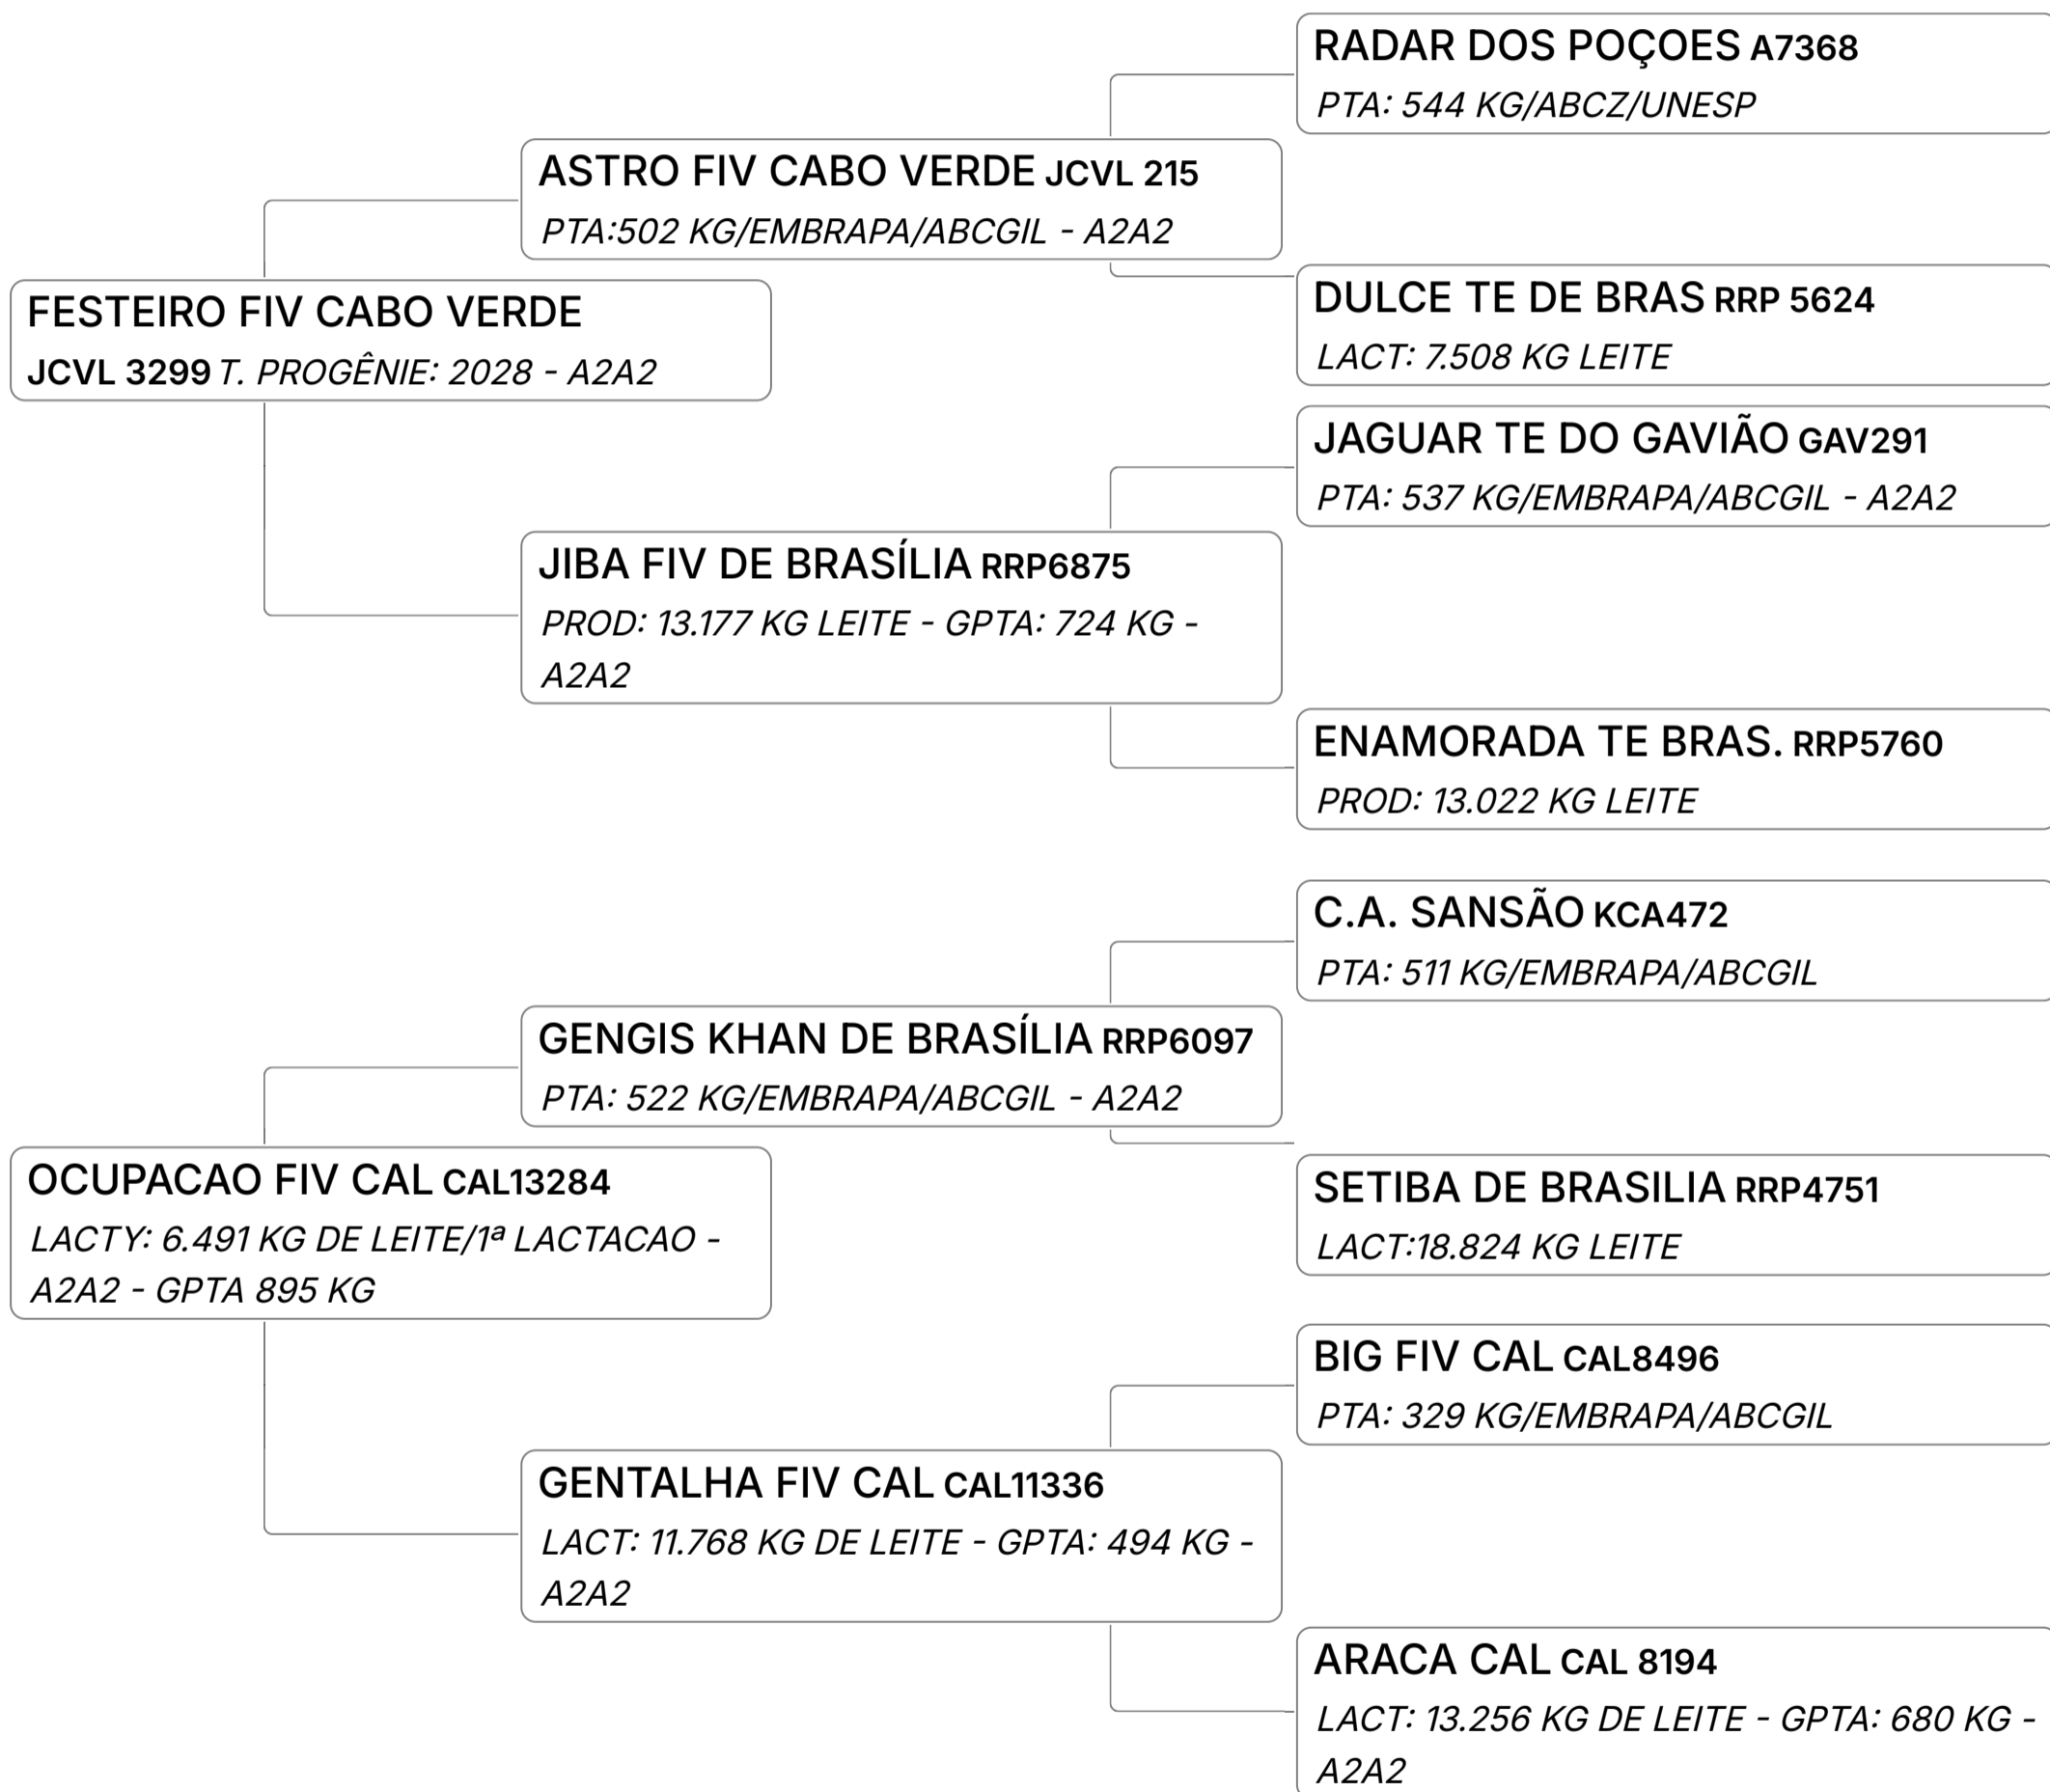

GPTA : 826
KG

B-CASEINA
A2A2

LEILÃO GIR LEITEIRO SAFRA DAS CAMPEÃS - FAZ. MUTUM

Lote
32

RAVINA FIV ALTO ESTIVA (SQP2142)

Individual **Animal** | GIR LEITEIRO | FÊMEA Nasc: 18/02/2024 | 27 meses Vendedor **FAZENDA MUTUM**