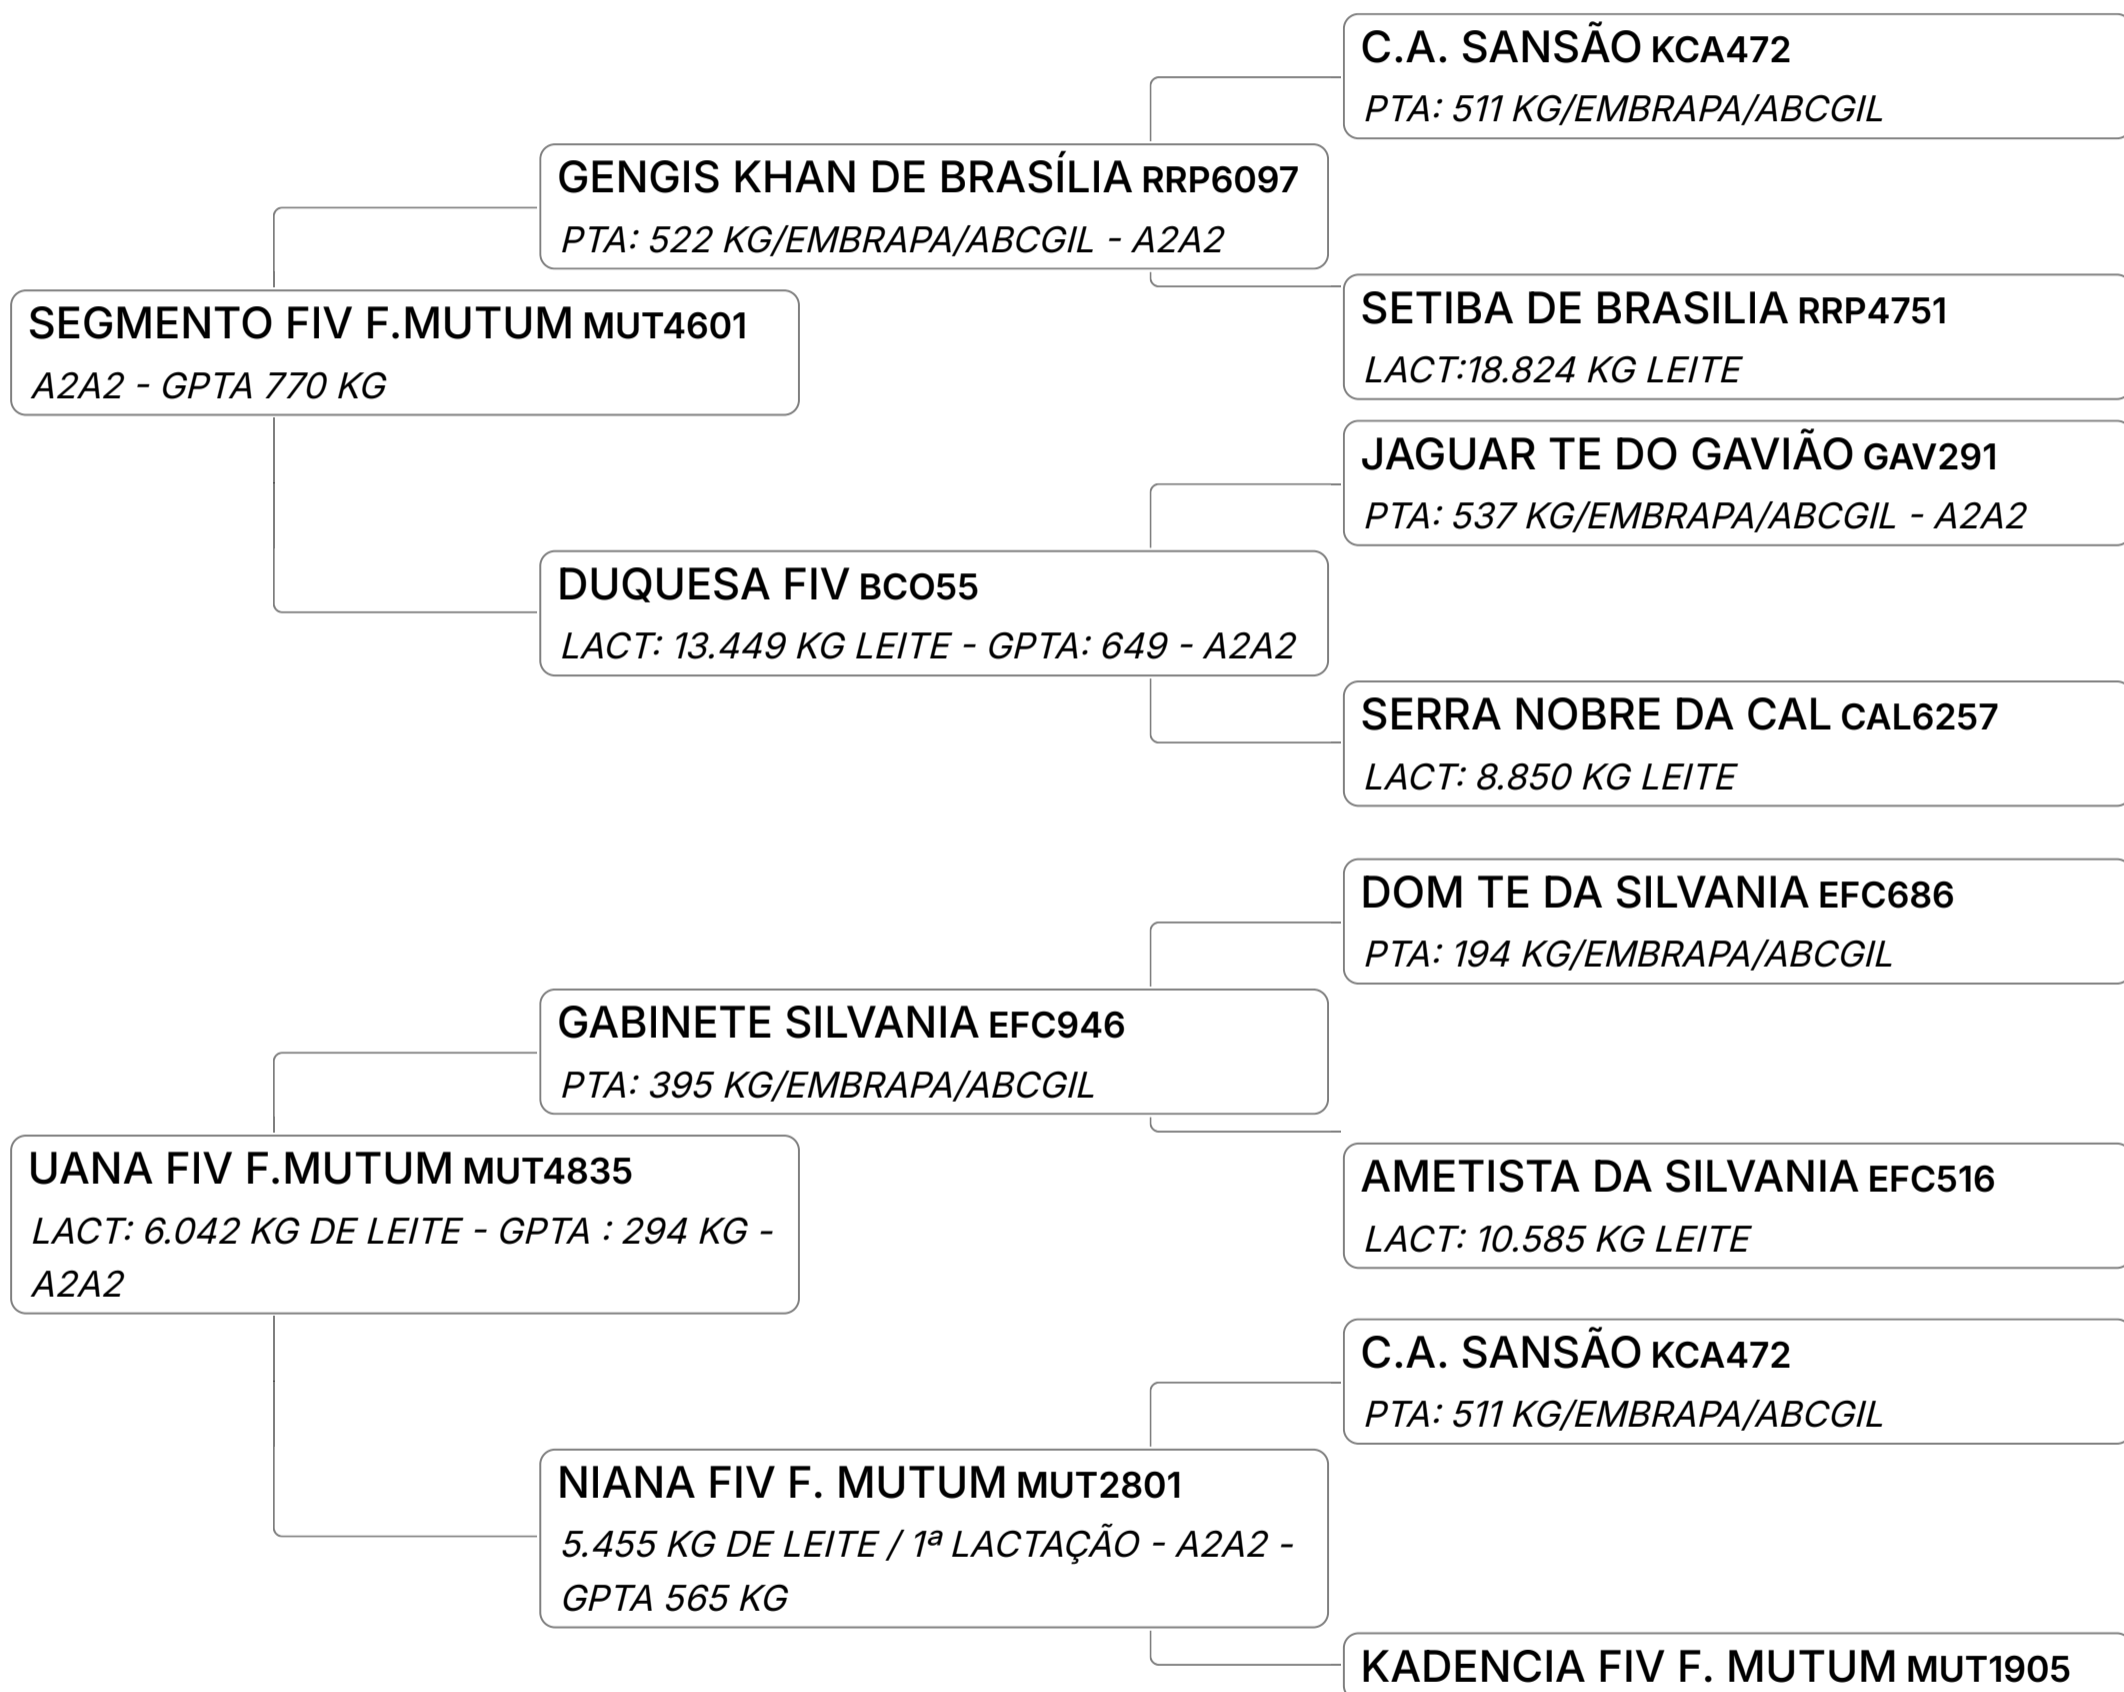

Lote
25

BALADISTA F. MUTUM (MUT5975)

Individual **Animal** | GIR LEITEIRO | FÊMEA | Nasc: 27/11/2024 | 18 meses | Vendedor **FAZENDA MUTUM**

Lote
26

CIENTÍFICA FIV F. MUTUM (MUT6001)

Individual **Animal** | GIR LEITEIRO | FÊMEA Nasc: 15/01/2025 | 16 meses Vendedor **FAZENDA MUTUM**

GPTA : 692
KG

B-CASEINA
A2A2

Lote
27

CAMPEIRA FIV F. MUTUM (MUT6039)

Individual **Animal** | GIR LEITEIRO | FÊMEA Nasc: 29/01/2025 | 16 meses Vendedor **FAZENDA MUTUM**

GPTA : 573
KG

B-CASEINA
A2A2

Lote
28

CALMARIA F. MUTUM (MUT6046)

Individual **Animal** | GIR LEITEIRO | FÊMEA Nasc: 01/03/2025 | 14 meses Vendedor **FAZENDA MUTUM**

Lote

29

ANCESTRAL FIV F. MUTUM (MUT6342)

Individual **Animal** | GIR LEITEIRO | FÊMEA Nasc: 02/11/2023 | 30 meses Vendedor **FAZENDA MUTUM**