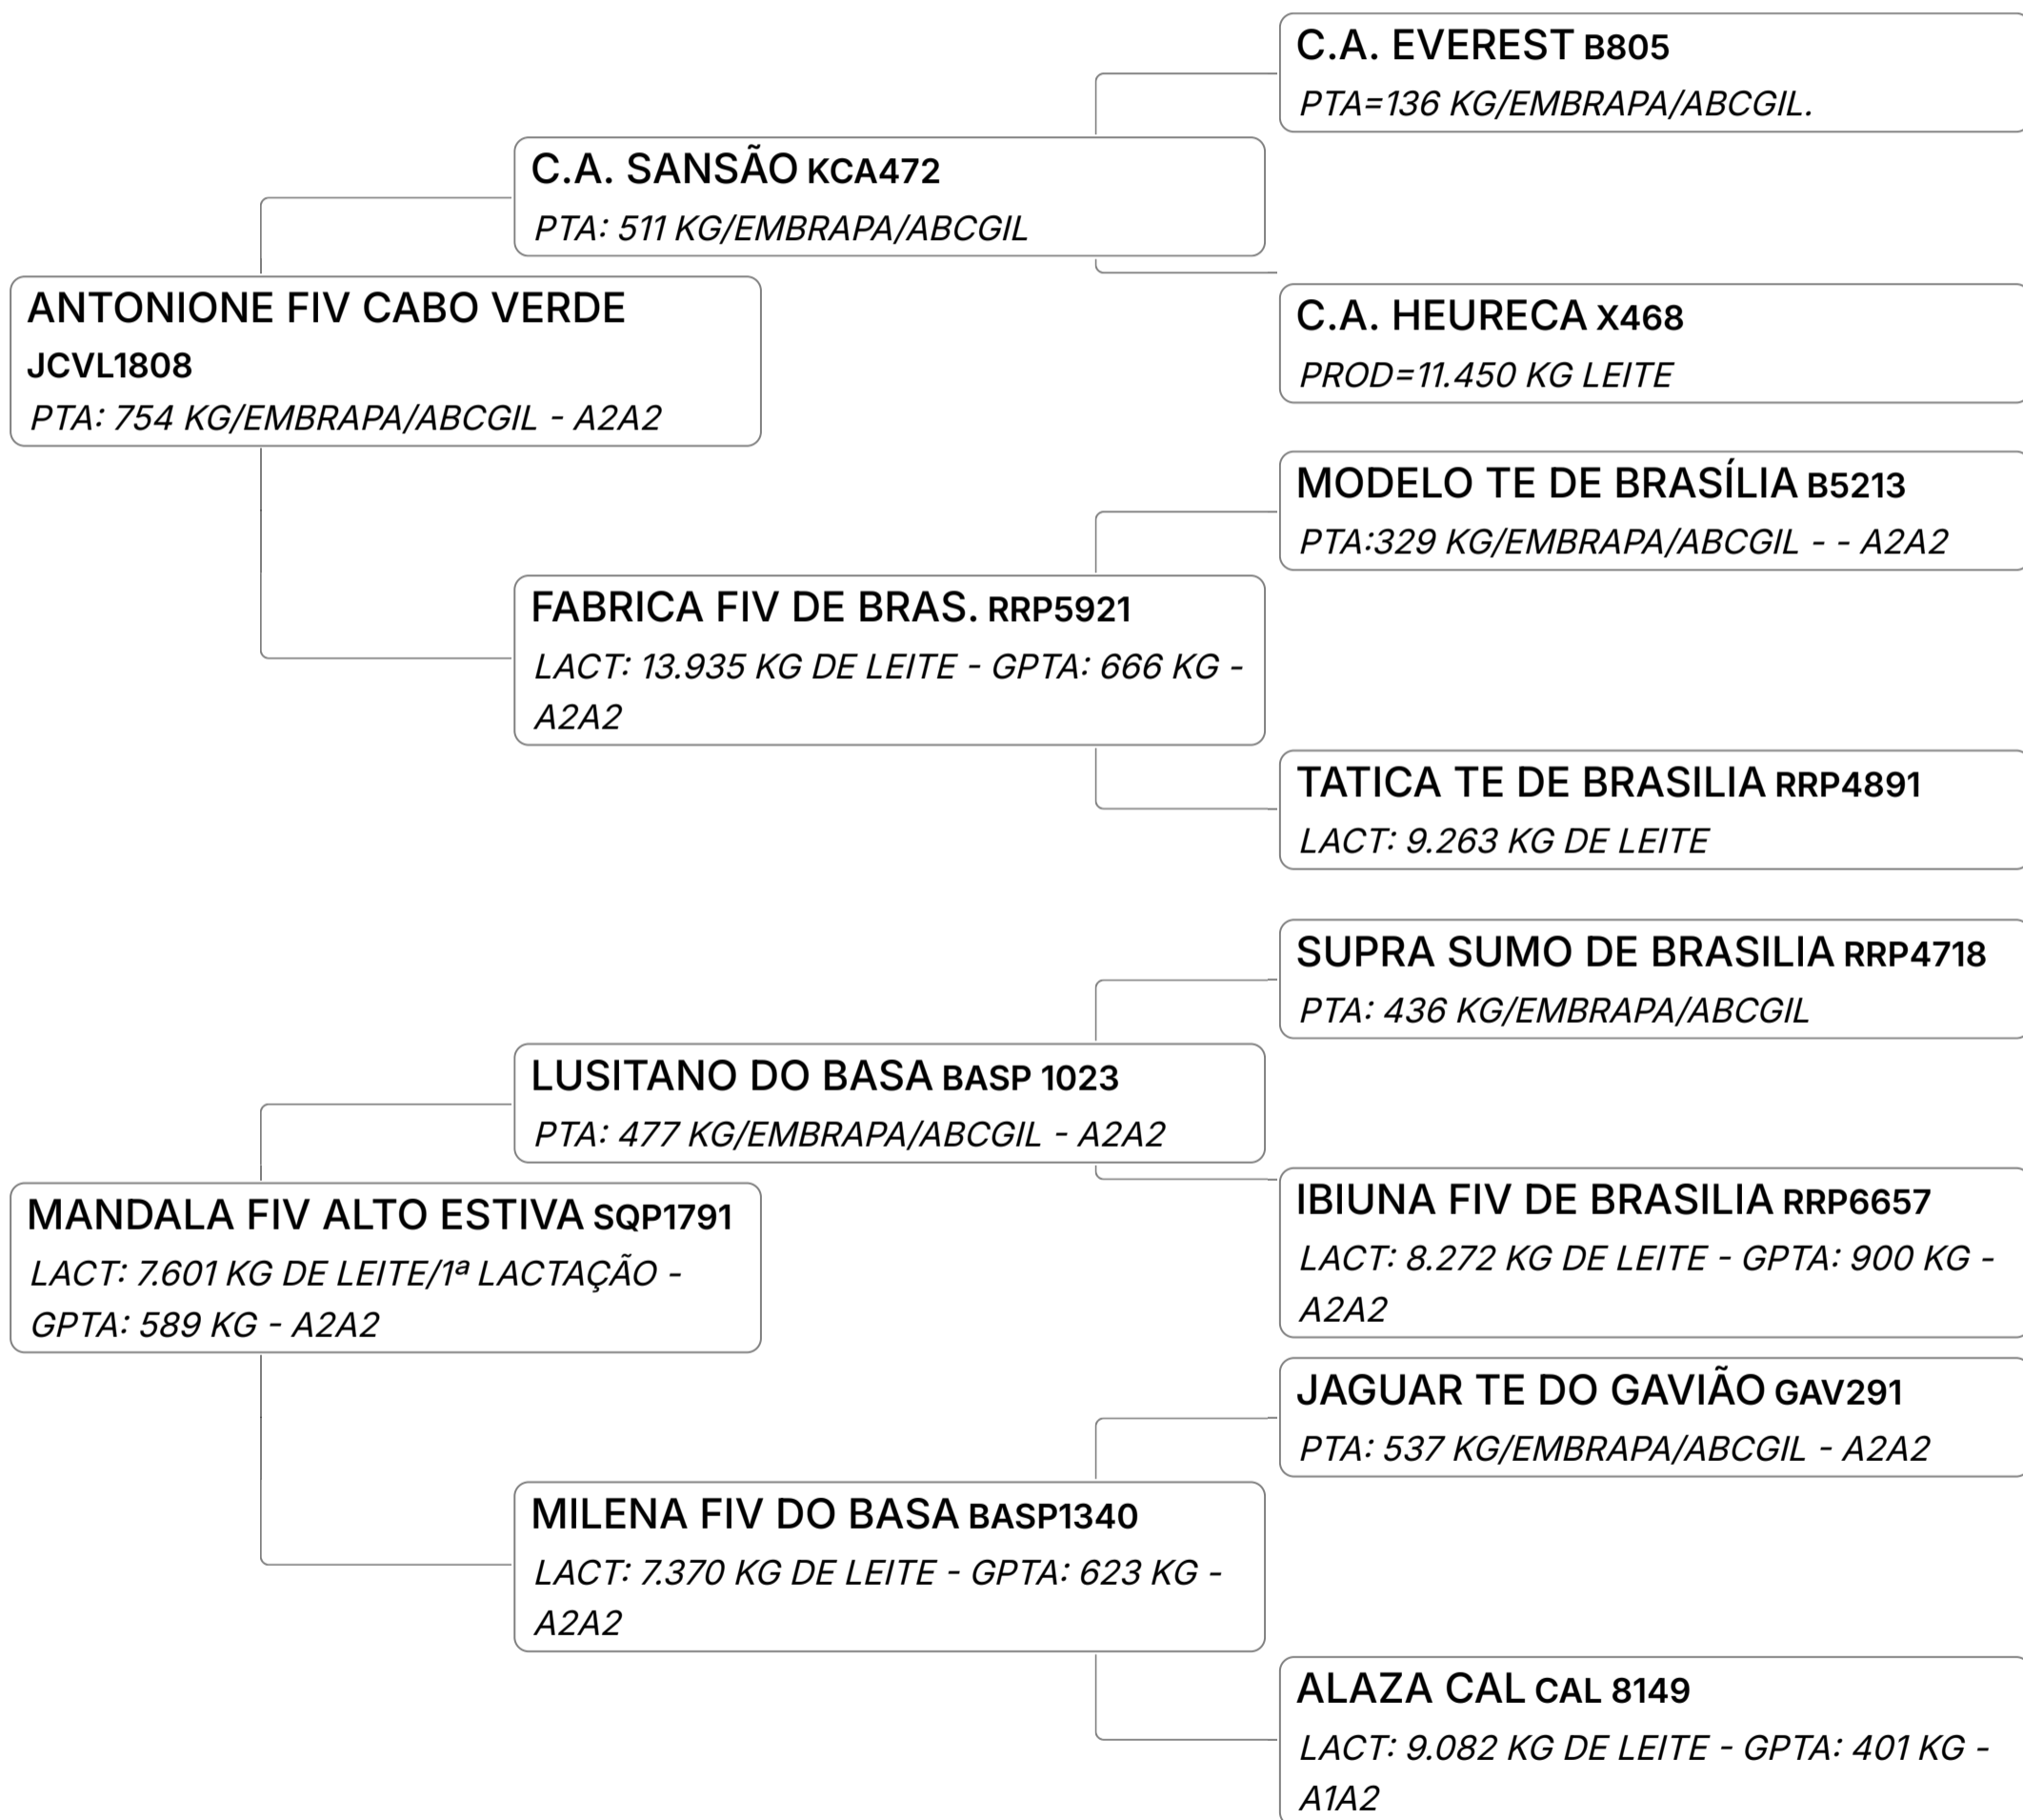

Lote

10

BRASÍLICA FIV F. MUTUM (MUT5800)

Individual **Animal** | GIR LEITEIRO | FÊMEA Nasc: 22/04/2024 | 25 meses Vendedor **FAZENDA MUTUM**

Q IMSEMINADA DO BAMBOO (HPB) EM 23/04/26.

GPTA : 701
KG

B-CASEINA
A2A2