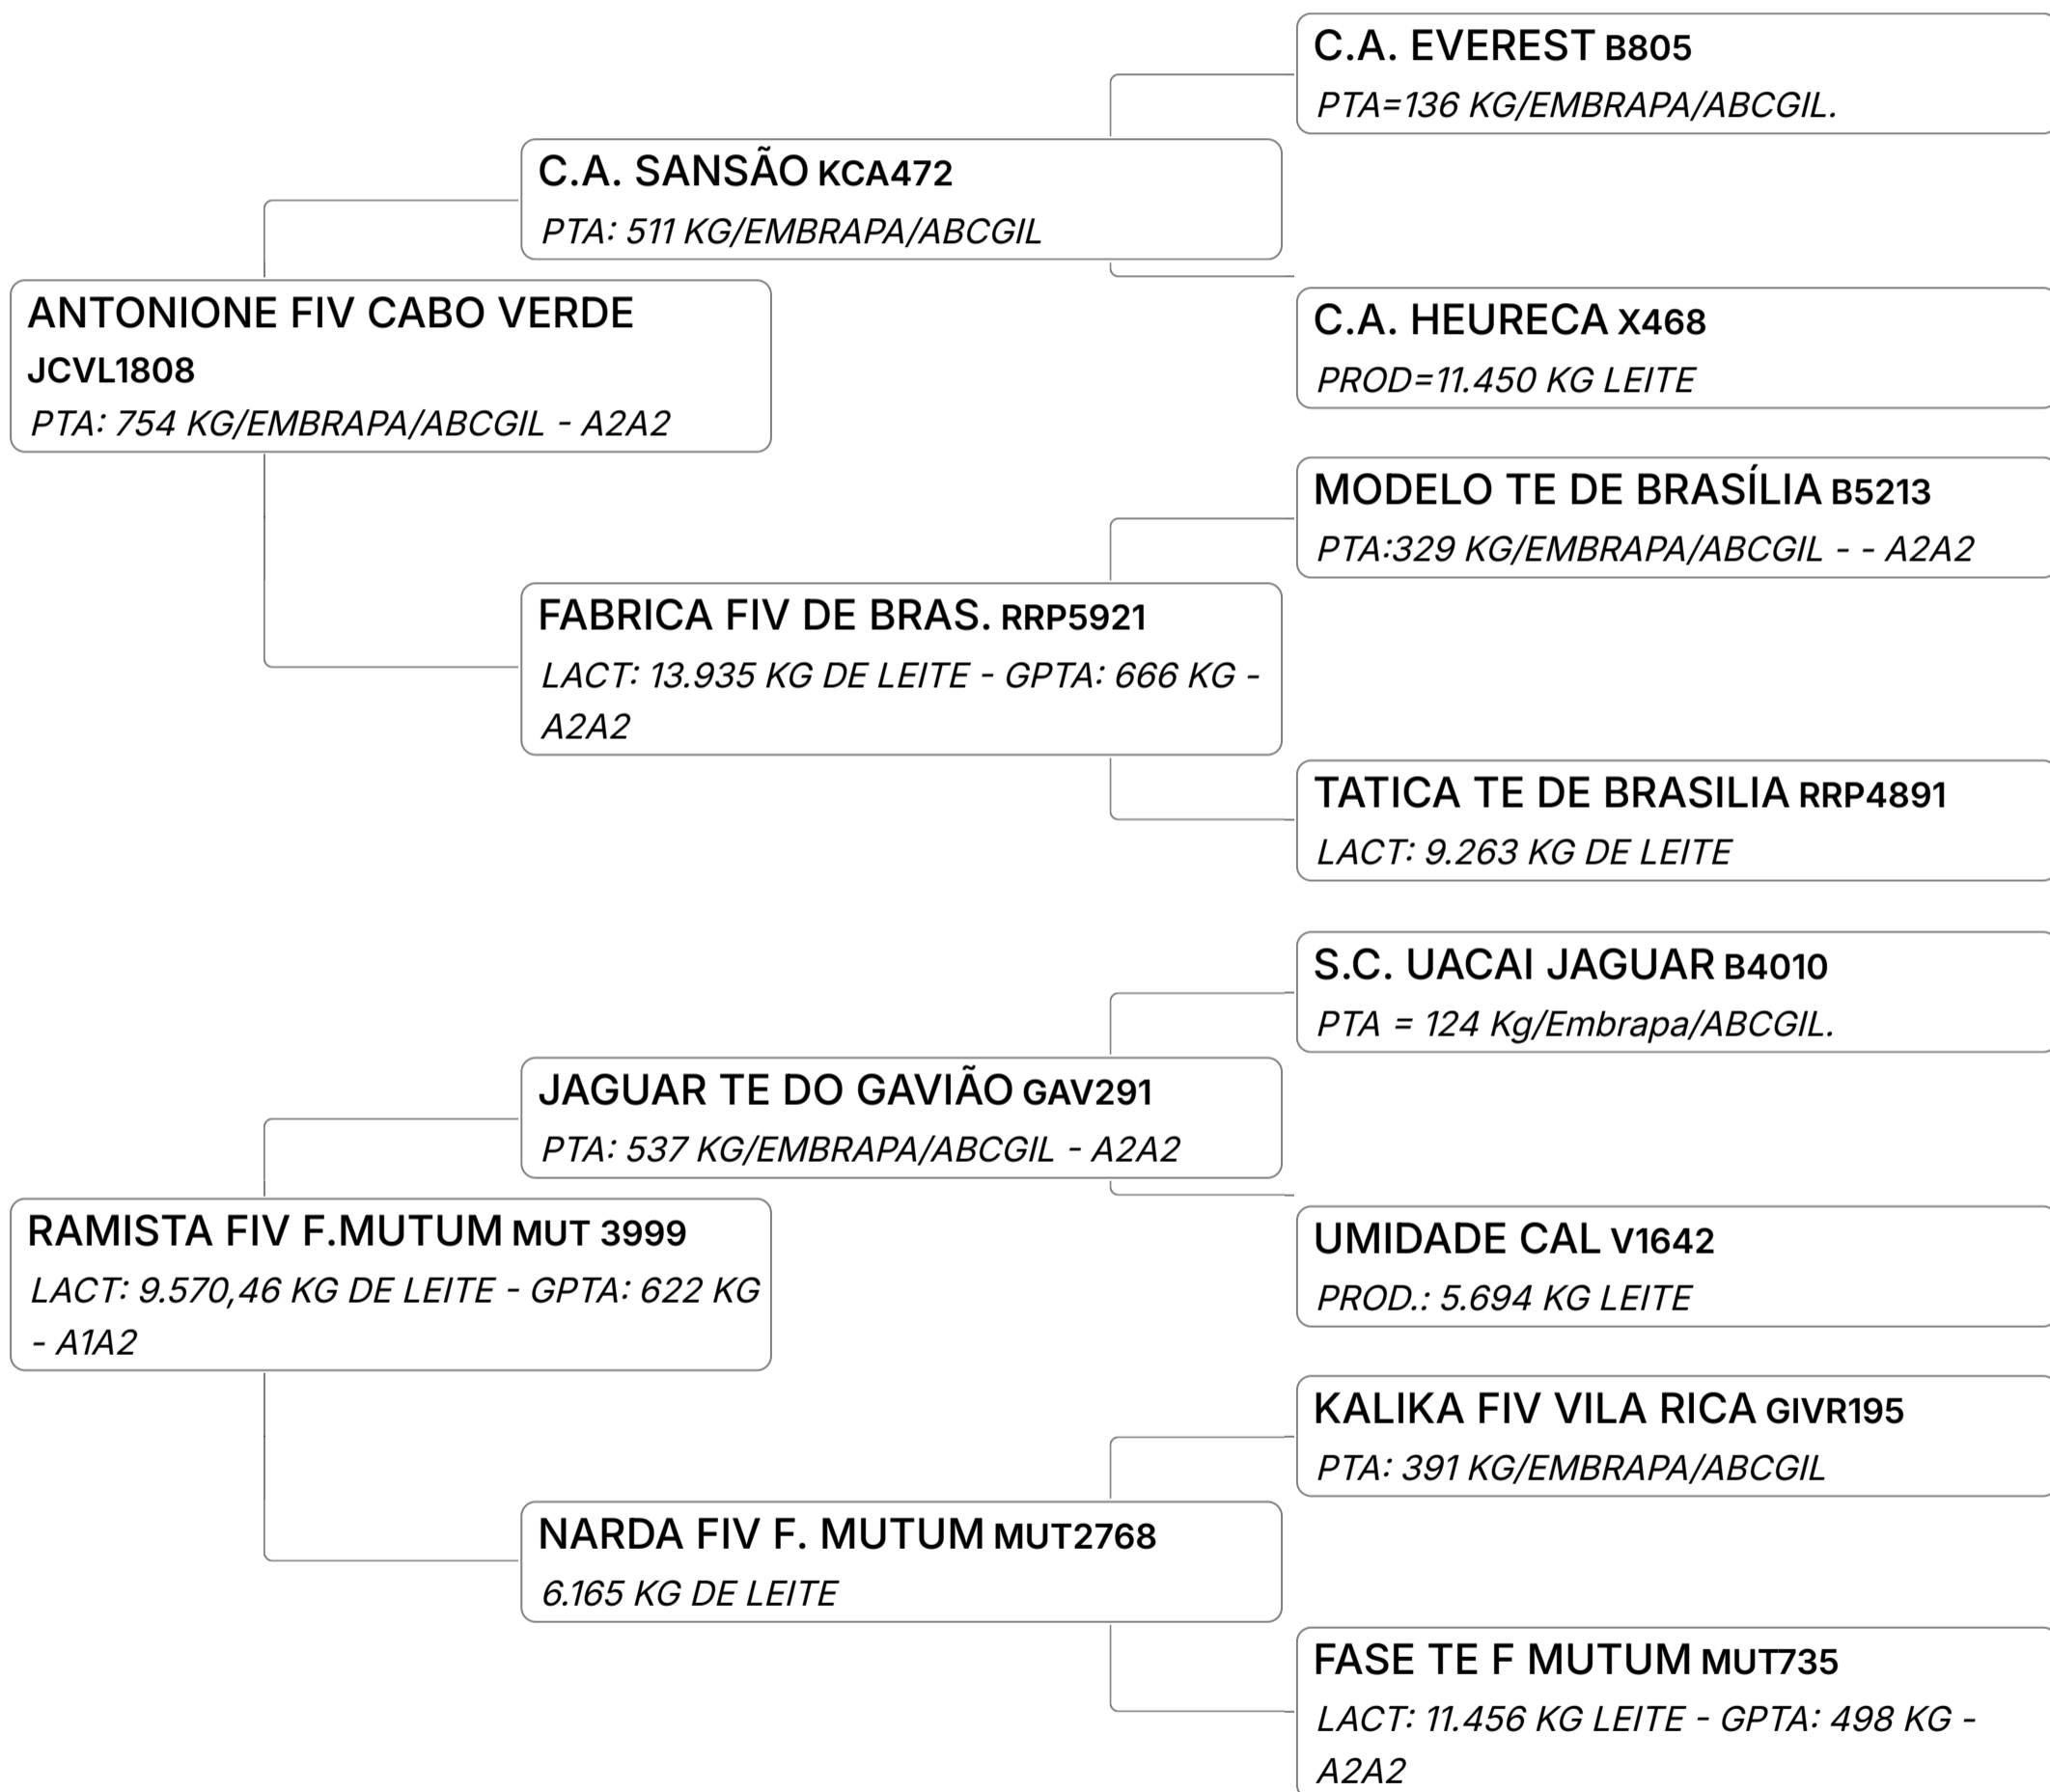

Lote
14

BASE FIV F. MUTUM (MUT5856)

Individual **Animal** | GIR LEITEIRO | FÊMEA Nasc: 18/08/2024 | 21 meses Vendedor **FAZENDA MUTUM**

Lote

15

BOLHA FIV F. MUTUM (MUT5858)

Individual **Animal** | GIR LEITEIRO | FÊMEA Nasc: 18/08/2024 | 21 meses Vendedor **FAZENDA MUTUM**

Lote
17

BELL FIV F. MUTUM (MUT5864)

Individual **Animal** | GIR LEITEIRO | FÊMEA Nasc: 21/08/2024 | 21 meses Vendedor **FAZENDA MUTUM**

Lote
18

BAQUIRA F. MUTUM (MUT5868)

Individual **Animal** | GIR LEITEIRO | FÊMEA Nasc: 30/08/2024 | 21 meses Vendedor **FAZENDA MUTUM**

Lote
19

BELCA FIV F. MUTUM (MUT5874)

Individual **Animal** | GIR LEITEIRO | FÊMEA Nasc: 19/09/2024 | 20 meses Vendedor **FAZENDA MUTUM**

Lote

20

BARCELONA FIV F. MUTUM (MUT5901)

Individual **Animal** | GIR LEITEIRO | FÊMEA Nasc: 03/10/2024 | 19 meses Vendedor **FAZENDA MUTUM**