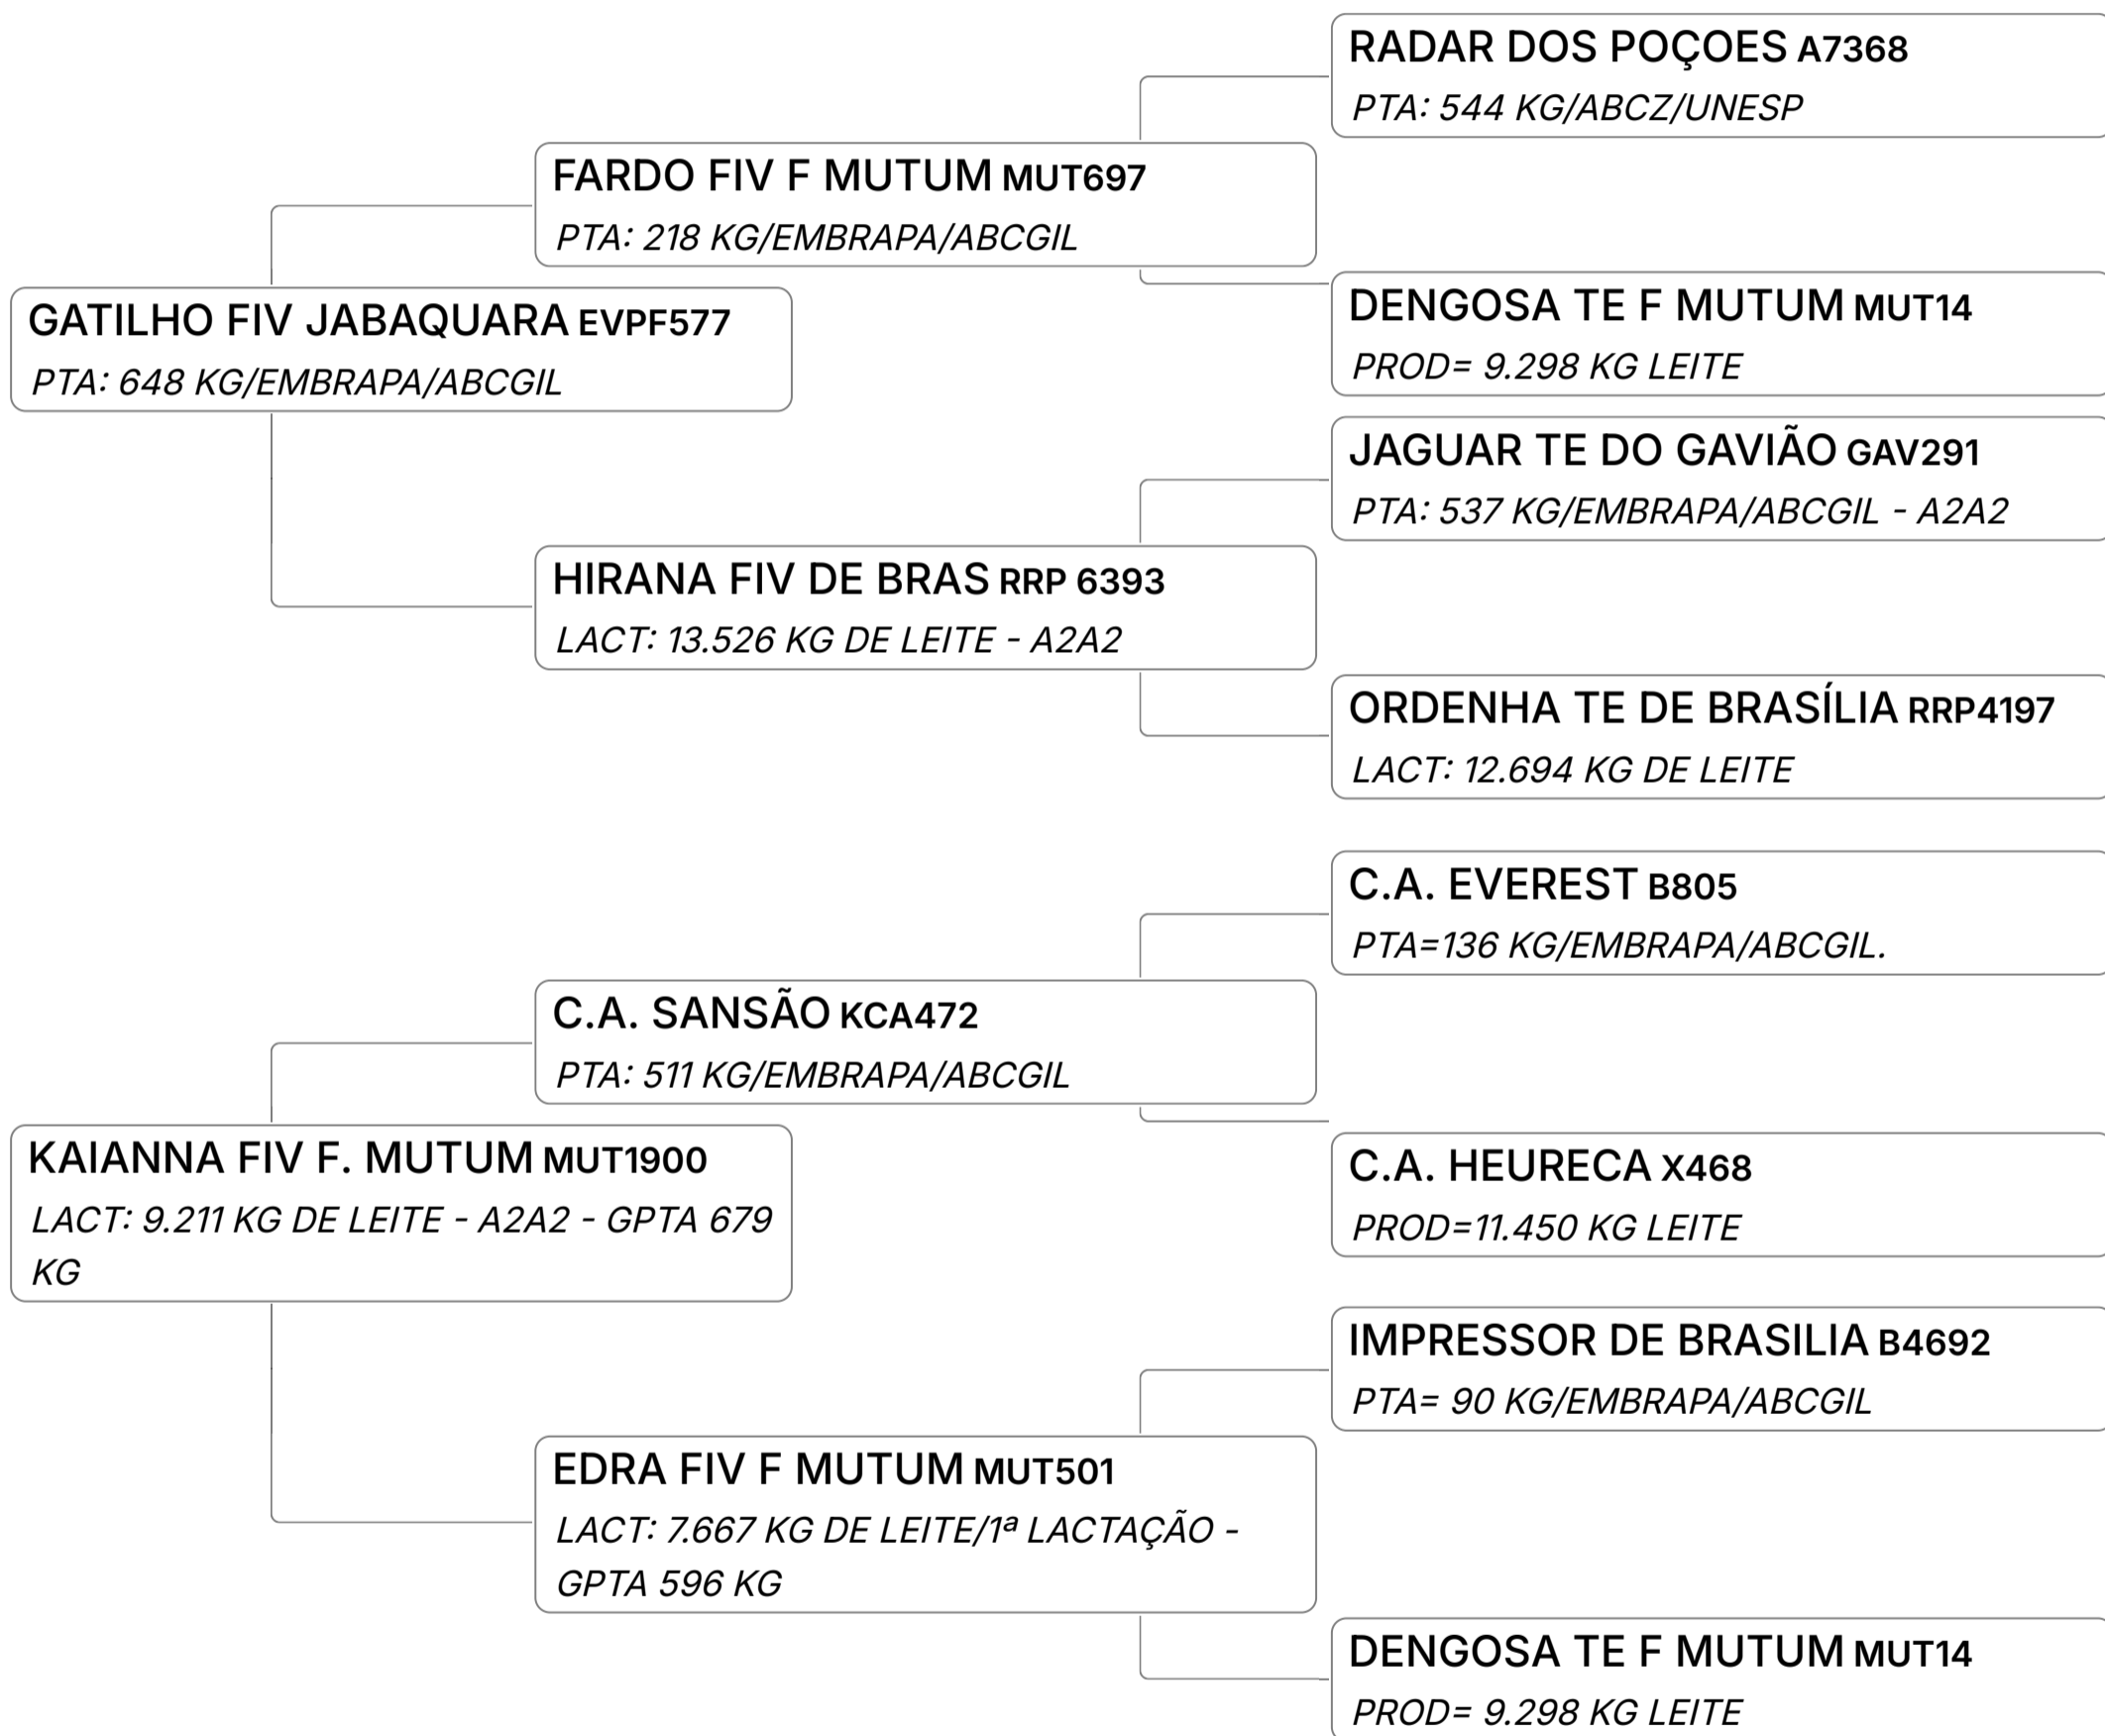

Lote
17

BELL FIV F. MUTUM (MUT5864)

Individual **Animal** | GIR LEITEIRO | FÊMEA Nasc: 21/08/2024 | 21 meses Vendedor **FAZENDA MUTUM**

Lote
18

BAQUIRA F. MUTUM (MUT5868)

Individual **Animal** | GIR LEITEIRO | FÊMEA Nasc: 30/08/2024 | 21 meses Vendedor **FAZENDA MUTUM**

Lote
19

BELCA FIV F. MUTUM (MUT5874)

Individual **Animal** | GIR LEITEIRO | FÊMEA Nasc: 19/09/2024 | 20 meses Vendedor **FAZENDA MUTUM**

Lote

20

BARCELONA FIV F. MUTUM (MUT5901)

Individual **Animal** | GIR LEITEIRO | FÊMEA Nasc: 03/10/2024 | 19 meses Vendedor **FAZENDA MUTUM**

Lote

21

BARBELA F. MUTUM (MUT5912)

Individual **Animal** | GIR LEITEIRO | FÊMEA Nasc: 09/10/2024 | 19 meses Vendedor **FAZENDA MUTUM**

Lote
22

BARCA F. MUTUM (MUT5923)

Individual **Animal** | GIR LEITEIRO | FÊMEA Nasc: 29/10/2024 | 19 meses Vendedor **FAZENDA MUTUM**