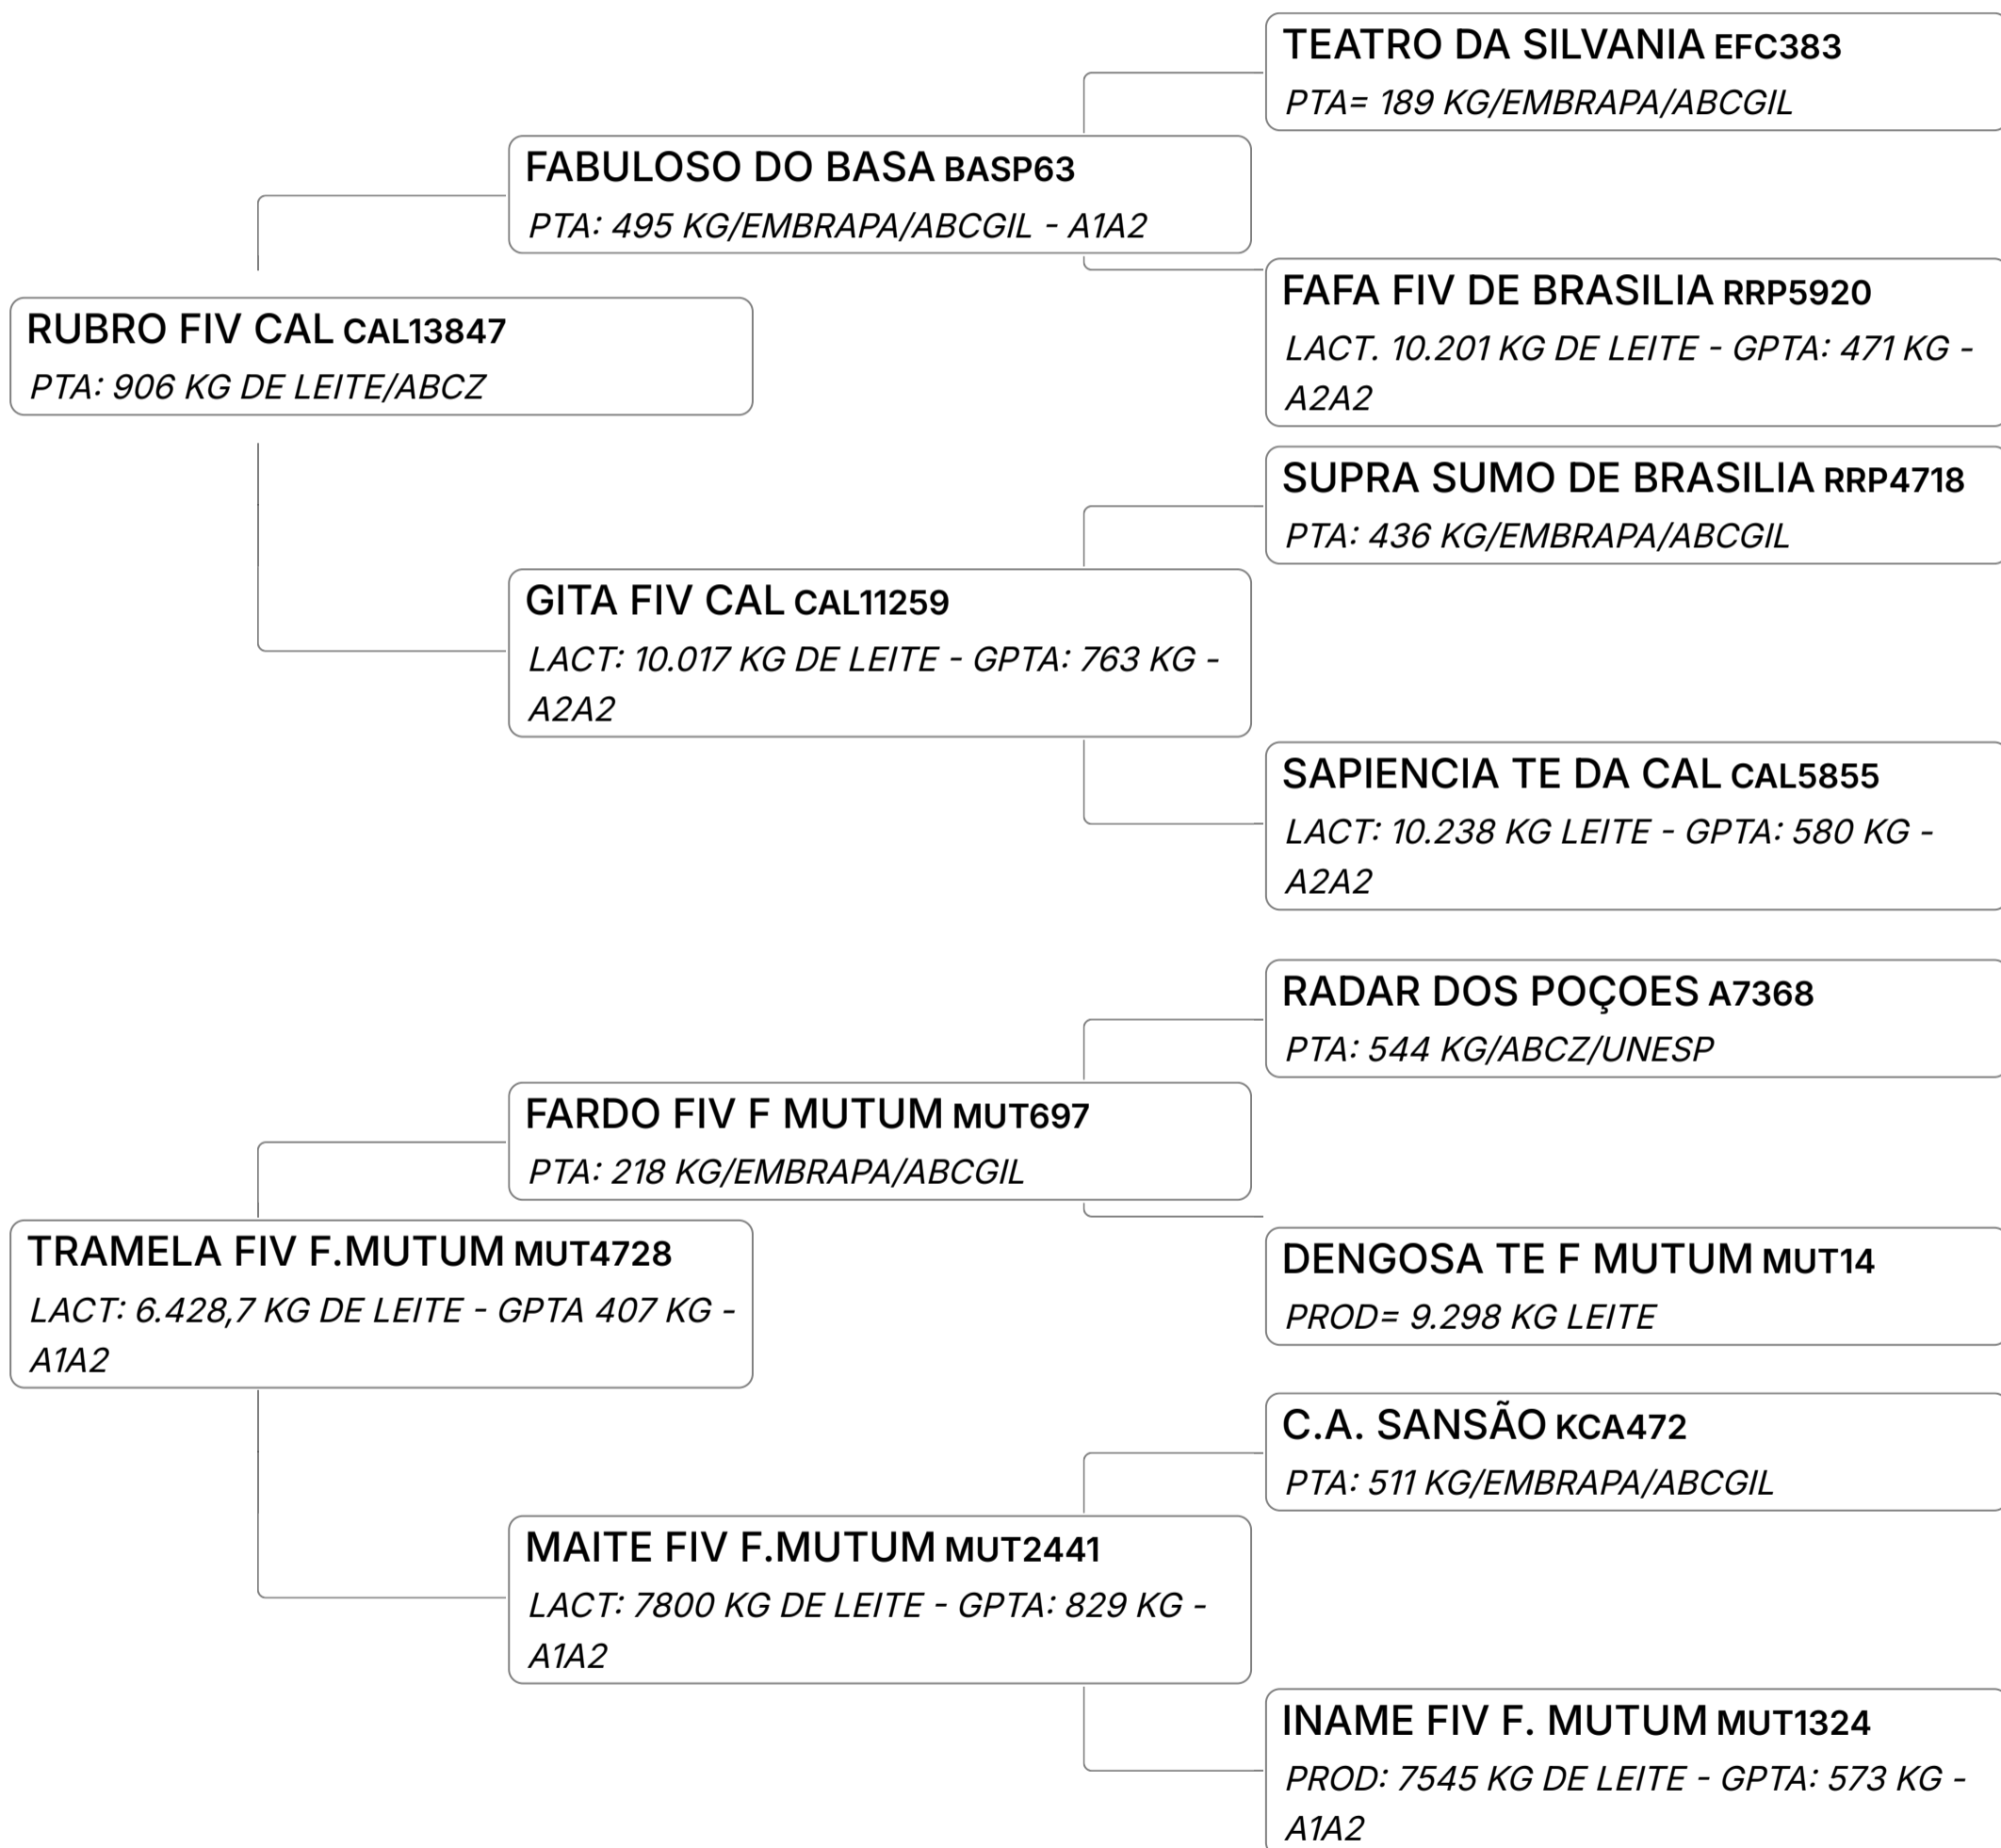

Lote
19

BELCA FIV F. MUTUM (MUT5874)

Individual **Animal** | GIR LEITEIRO | FÊMEA Nasc: 19/09/2024 | 20 meses Vendedor **FAZENDA MUTUM**

Lote

20

BARCELONA FIV F. MUTUM (MUT5901)

Individual **Animal** | GIR LEITEIRO | FÊMEA Nasc: 03/10/2024 | 19 meses Vendedor **FAZENDA MUTUM**

Lote

21

BARBELA F. MUTUM (MUT5912)

Individual **Animal** | GIR LEITEIRO | FÊMEA Nasc: 09/10/2024 | 19 meses Vendedor **FAZENDA MUTUM**

Lote
22

BARCA F. MUTUM (MUT5923)

Individual **Animal** | GIR LEITEIRO | FÊMEA Nasc: 29/10/2024 | 19 meses Vendedor **FAZENDA MUTUM**