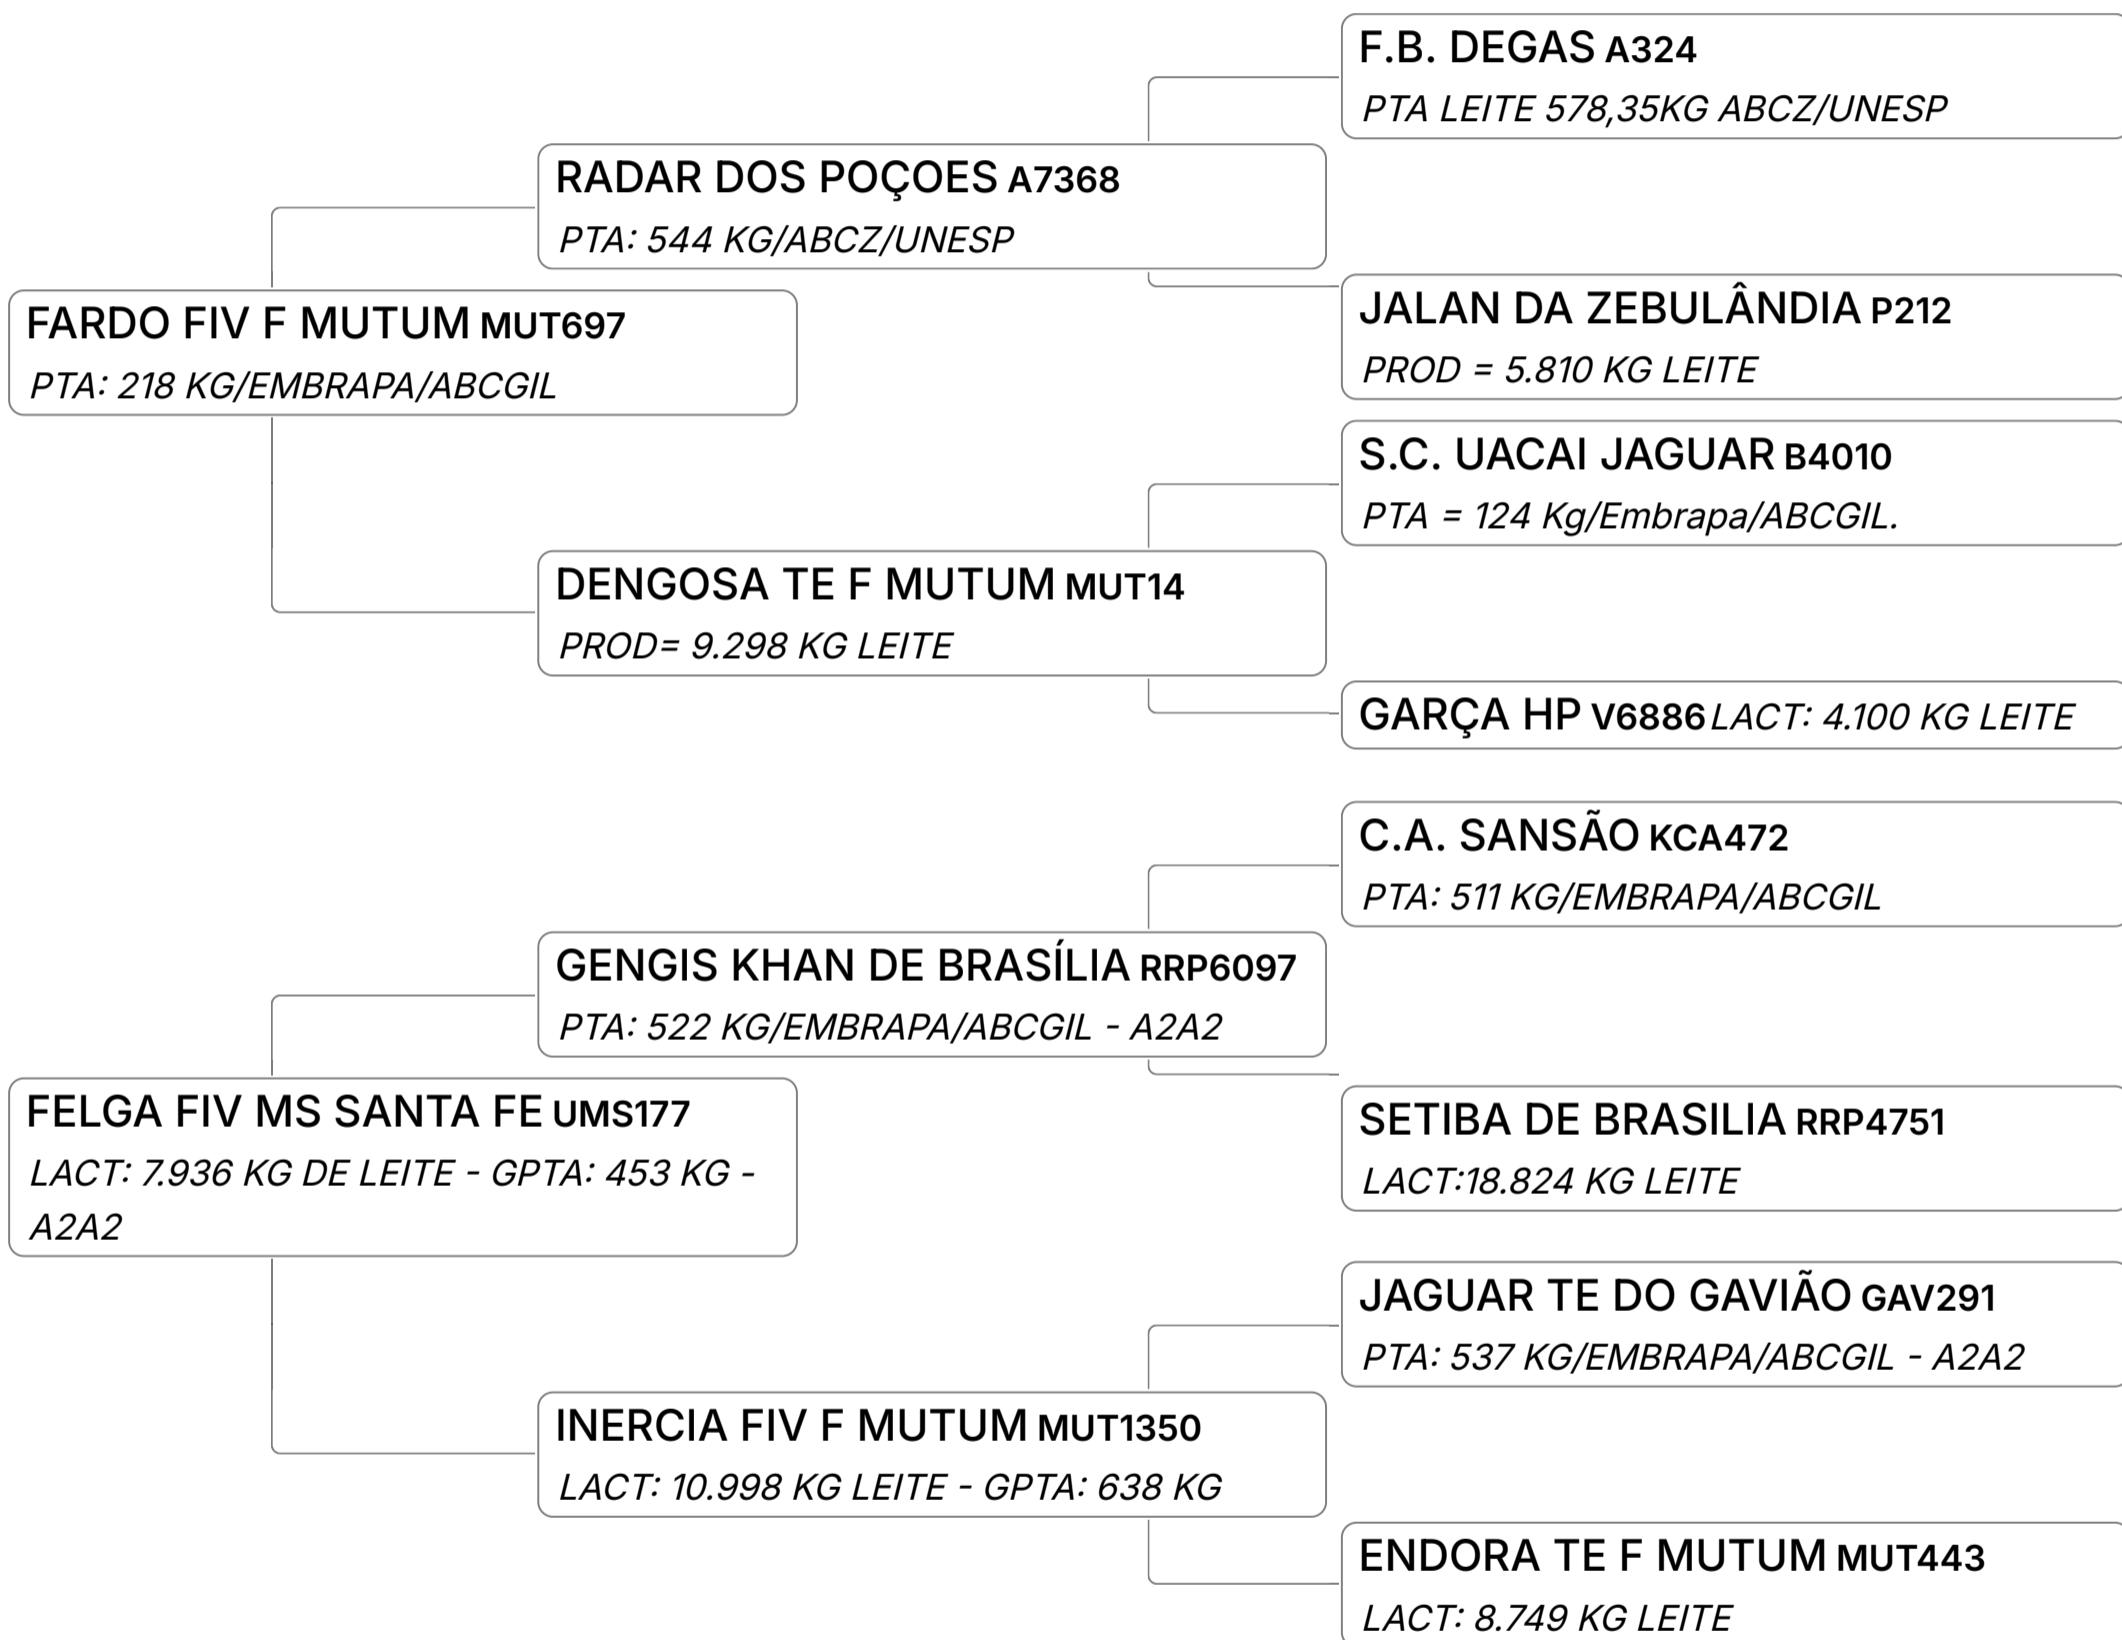

GPTA : 425
KG

B-CASEINA
A2A2

Lote

13

BANDALA F. MUTUM (MUT5837)

Individual **Animal** | GIR LEITEIRO | FÊMEA Nasc: 09/08/2024 | 21 meses Vendedor **FAZENDA MUTUM**

Q IMPLANTADA DE EMBRIÃO (JEDI ZEB (HPB) x BAQUIRA F. MUTUM (Norick FIV F. Mutum X Tradição FIV F. Mutum - 4.798 Kg de Leite - GPTA: 918 Kg - A2A2)) EM 30/04/26.

Lote
14

BASE FIV F. MUTUM (MUT5856)

Individual **Animal** | GIR LEITEIRO | FÊMEA Nasc: 18/08/2024 | 21 meses Vendedor **FAZENDA MUTUM**

Lote

15

BOLHA FIV F. MUTUM (MUT5858)

Individual **Animal** | GIR LEITEIRO | FÊMEA Nasc: 18/08/2024 | 21 meses Vendedor **FAZENDA MUTUM**

Lote
17

BELL FIV F. MUTUM (MUT5864)

Individual **Animal** | GIR LEITEIRO | FÊMEA Nasc: 21/08/2024 | 21 meses Vendedor **FAZENDA MUTUM**

Lote
18

BAQUIRA F. MUTUM (MUT5868)

Individual **Animal** | GIR LEITEIRO | FÊMEA Nasc: 30/08/2024 | 21 meses Vendedor **FAZENDA MUTUM**