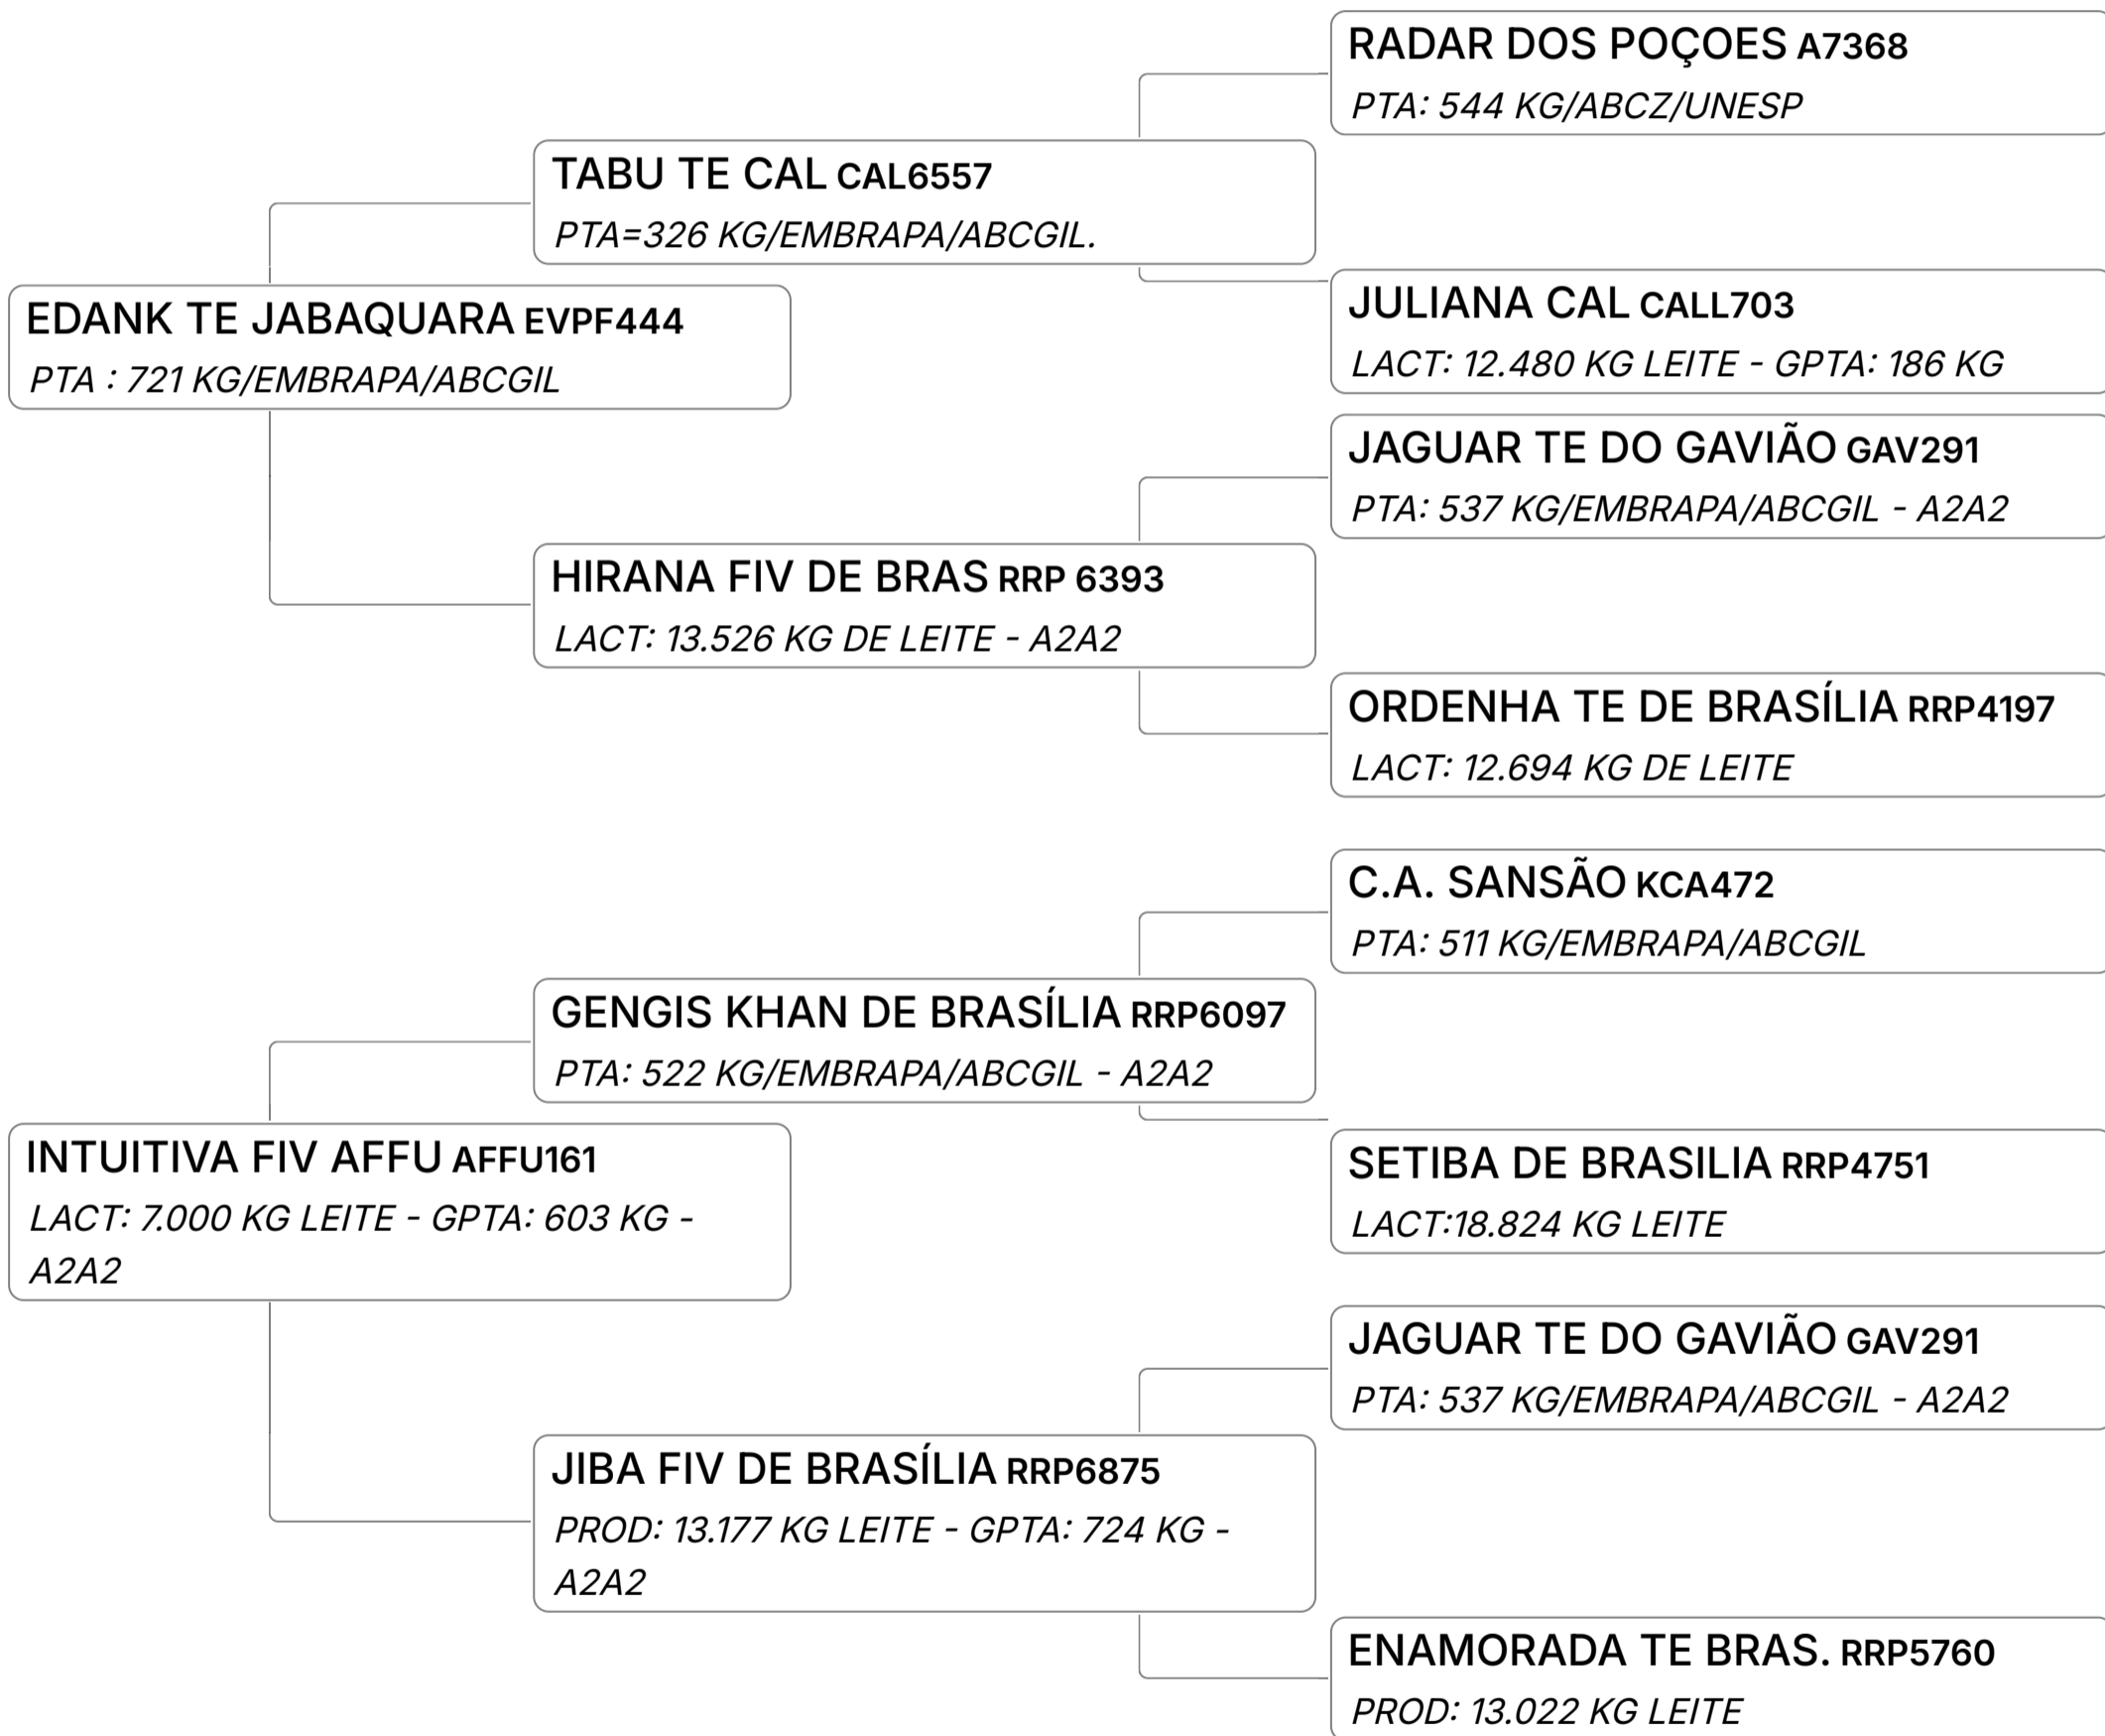

Lote

35

ULRIC FIV F. MUTUM (MUT4989)

Individual **Animal** | GIR LEITEIRO | MACHO Nasc: 02/09/2021 | 56 meses Vendedor **FAZENDA MUTUM**

Lote
36

BELO FIV F. MUTUM (MUT5748)

Individual **Animal** | GIR LEITEIRO | MACHO Nasc: 23/03/2024 | 26 meses Vendedor **FAZENDA MUTUM**

LEILÃO GIR LEITEIRO SAFRA DAS CAMPEÃS - FAZ. MUTUM

Lote
37

BERLIM FIV F. MUTUM (MUT5769)

Individual **Animal** | GIR LEITEIRO | Nasc: 31/05/2024 | 24 Vendedor **FAZENDA** - **BRISA DOS**
MACHO meses **MUTUM** **BURITIS**