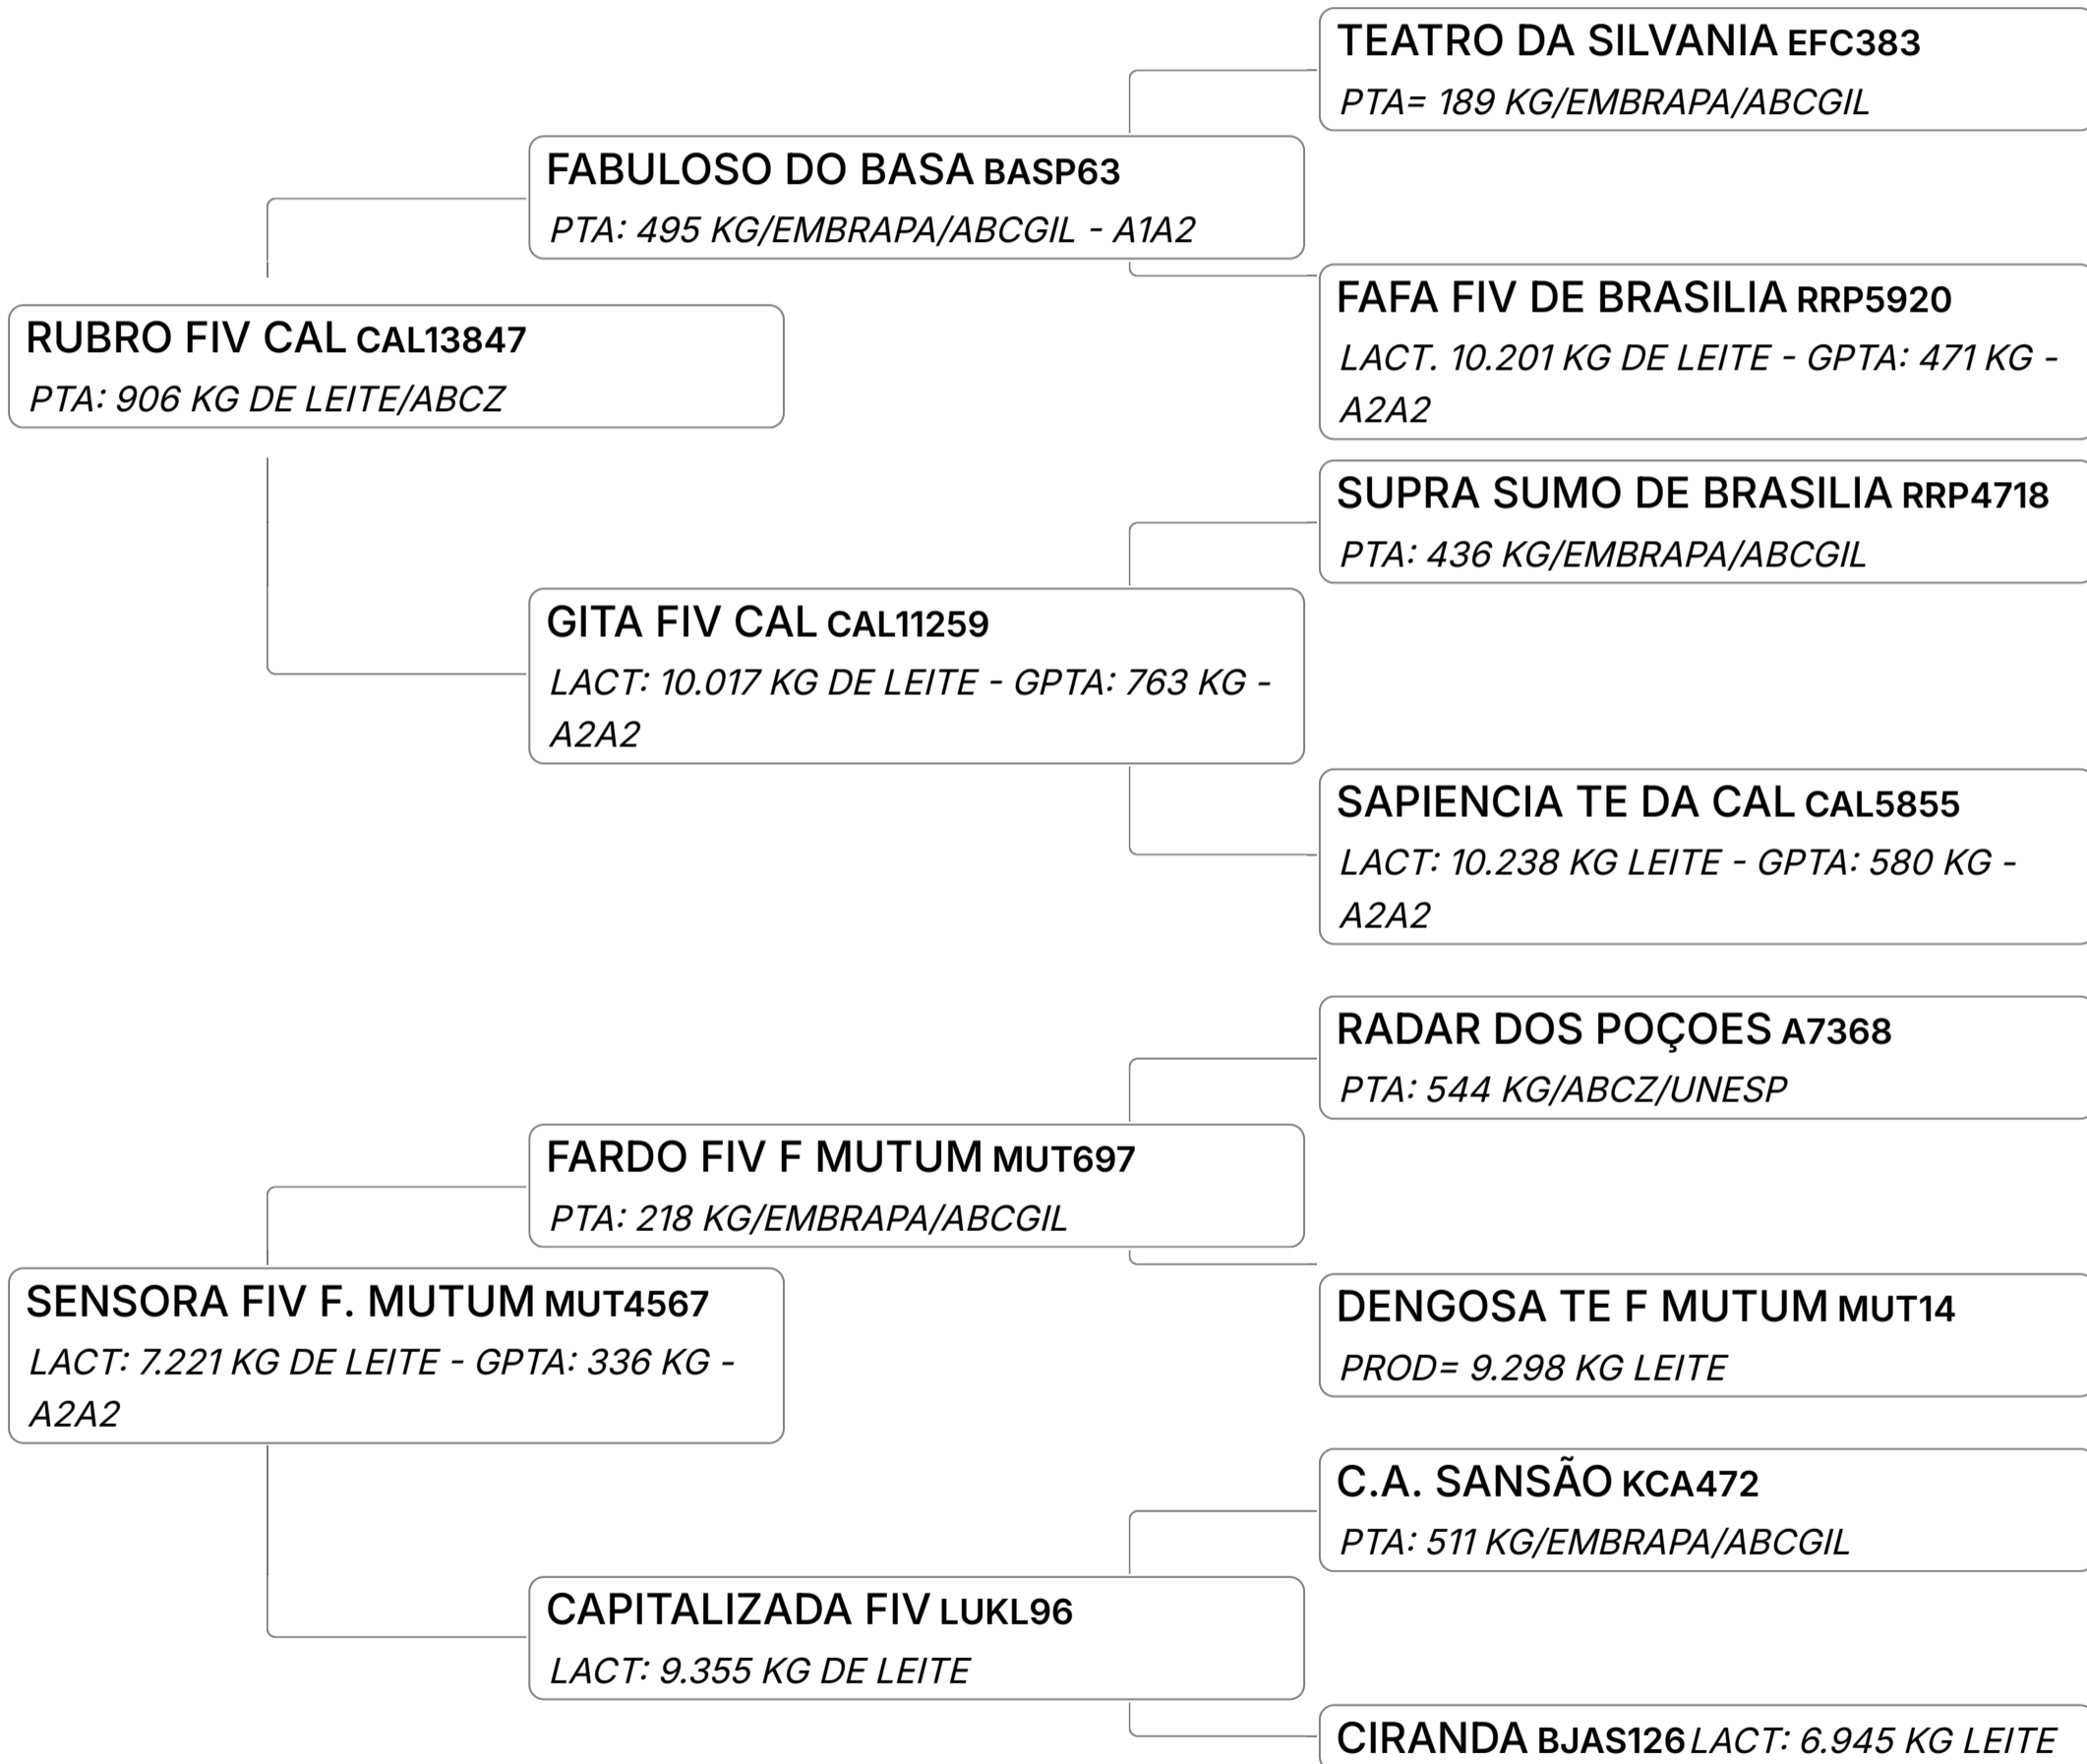

Lote
19

BELCA FIV F. MUTUM (MUT5874)

Individual **Animal** | GIR LEITEIRO | FÊMEA Nasc: 19/09/2024 | 20 meses Vendedor **FAZENDA MUTUM**

Lote

20

BARCELONA FIV F. MUTUM (MUT5901)

Individual **Animal** | GIR LEITEIRO | FÊMEA Nasc: 03/10/2024 | 19 meses Vendedor **FAZENDA MUTUM**

Lote

21

BARBELA F. MUTUM (MUT5912)

Individual **Animal** | GIR LEITEIRO | FÊMEA Nasc: 09/10/2024 | 19 meses Vendedor **FAZENDA MUTUM**

Lote
22

BARCA F. MUTUM (MUT5923)

Individual **Animal** | GIR LEITEIRO | FÊMEA Nasc: 29/10/2024 | 19 meses Vendedor **FAZENDA MUTUM**

Lote
23

BELIZE FIV F. MUTUM (MUT5948)

Individual Animal | GIR LEITEIRO | Nasc: 24/11/2024 | 18 Vendedor FAZENDA - BRISA DOS
FÊMEA meses MUTUM BURITIS

Lote
24

BOLÍVIA FIV F. MUTUM (MUT5973)

Individual **Animal** | GIR LEITEIRO | FÊMEA Nasc: 25/11/2024 | 18 meses Vendedor **FAZENDA MUTUM**