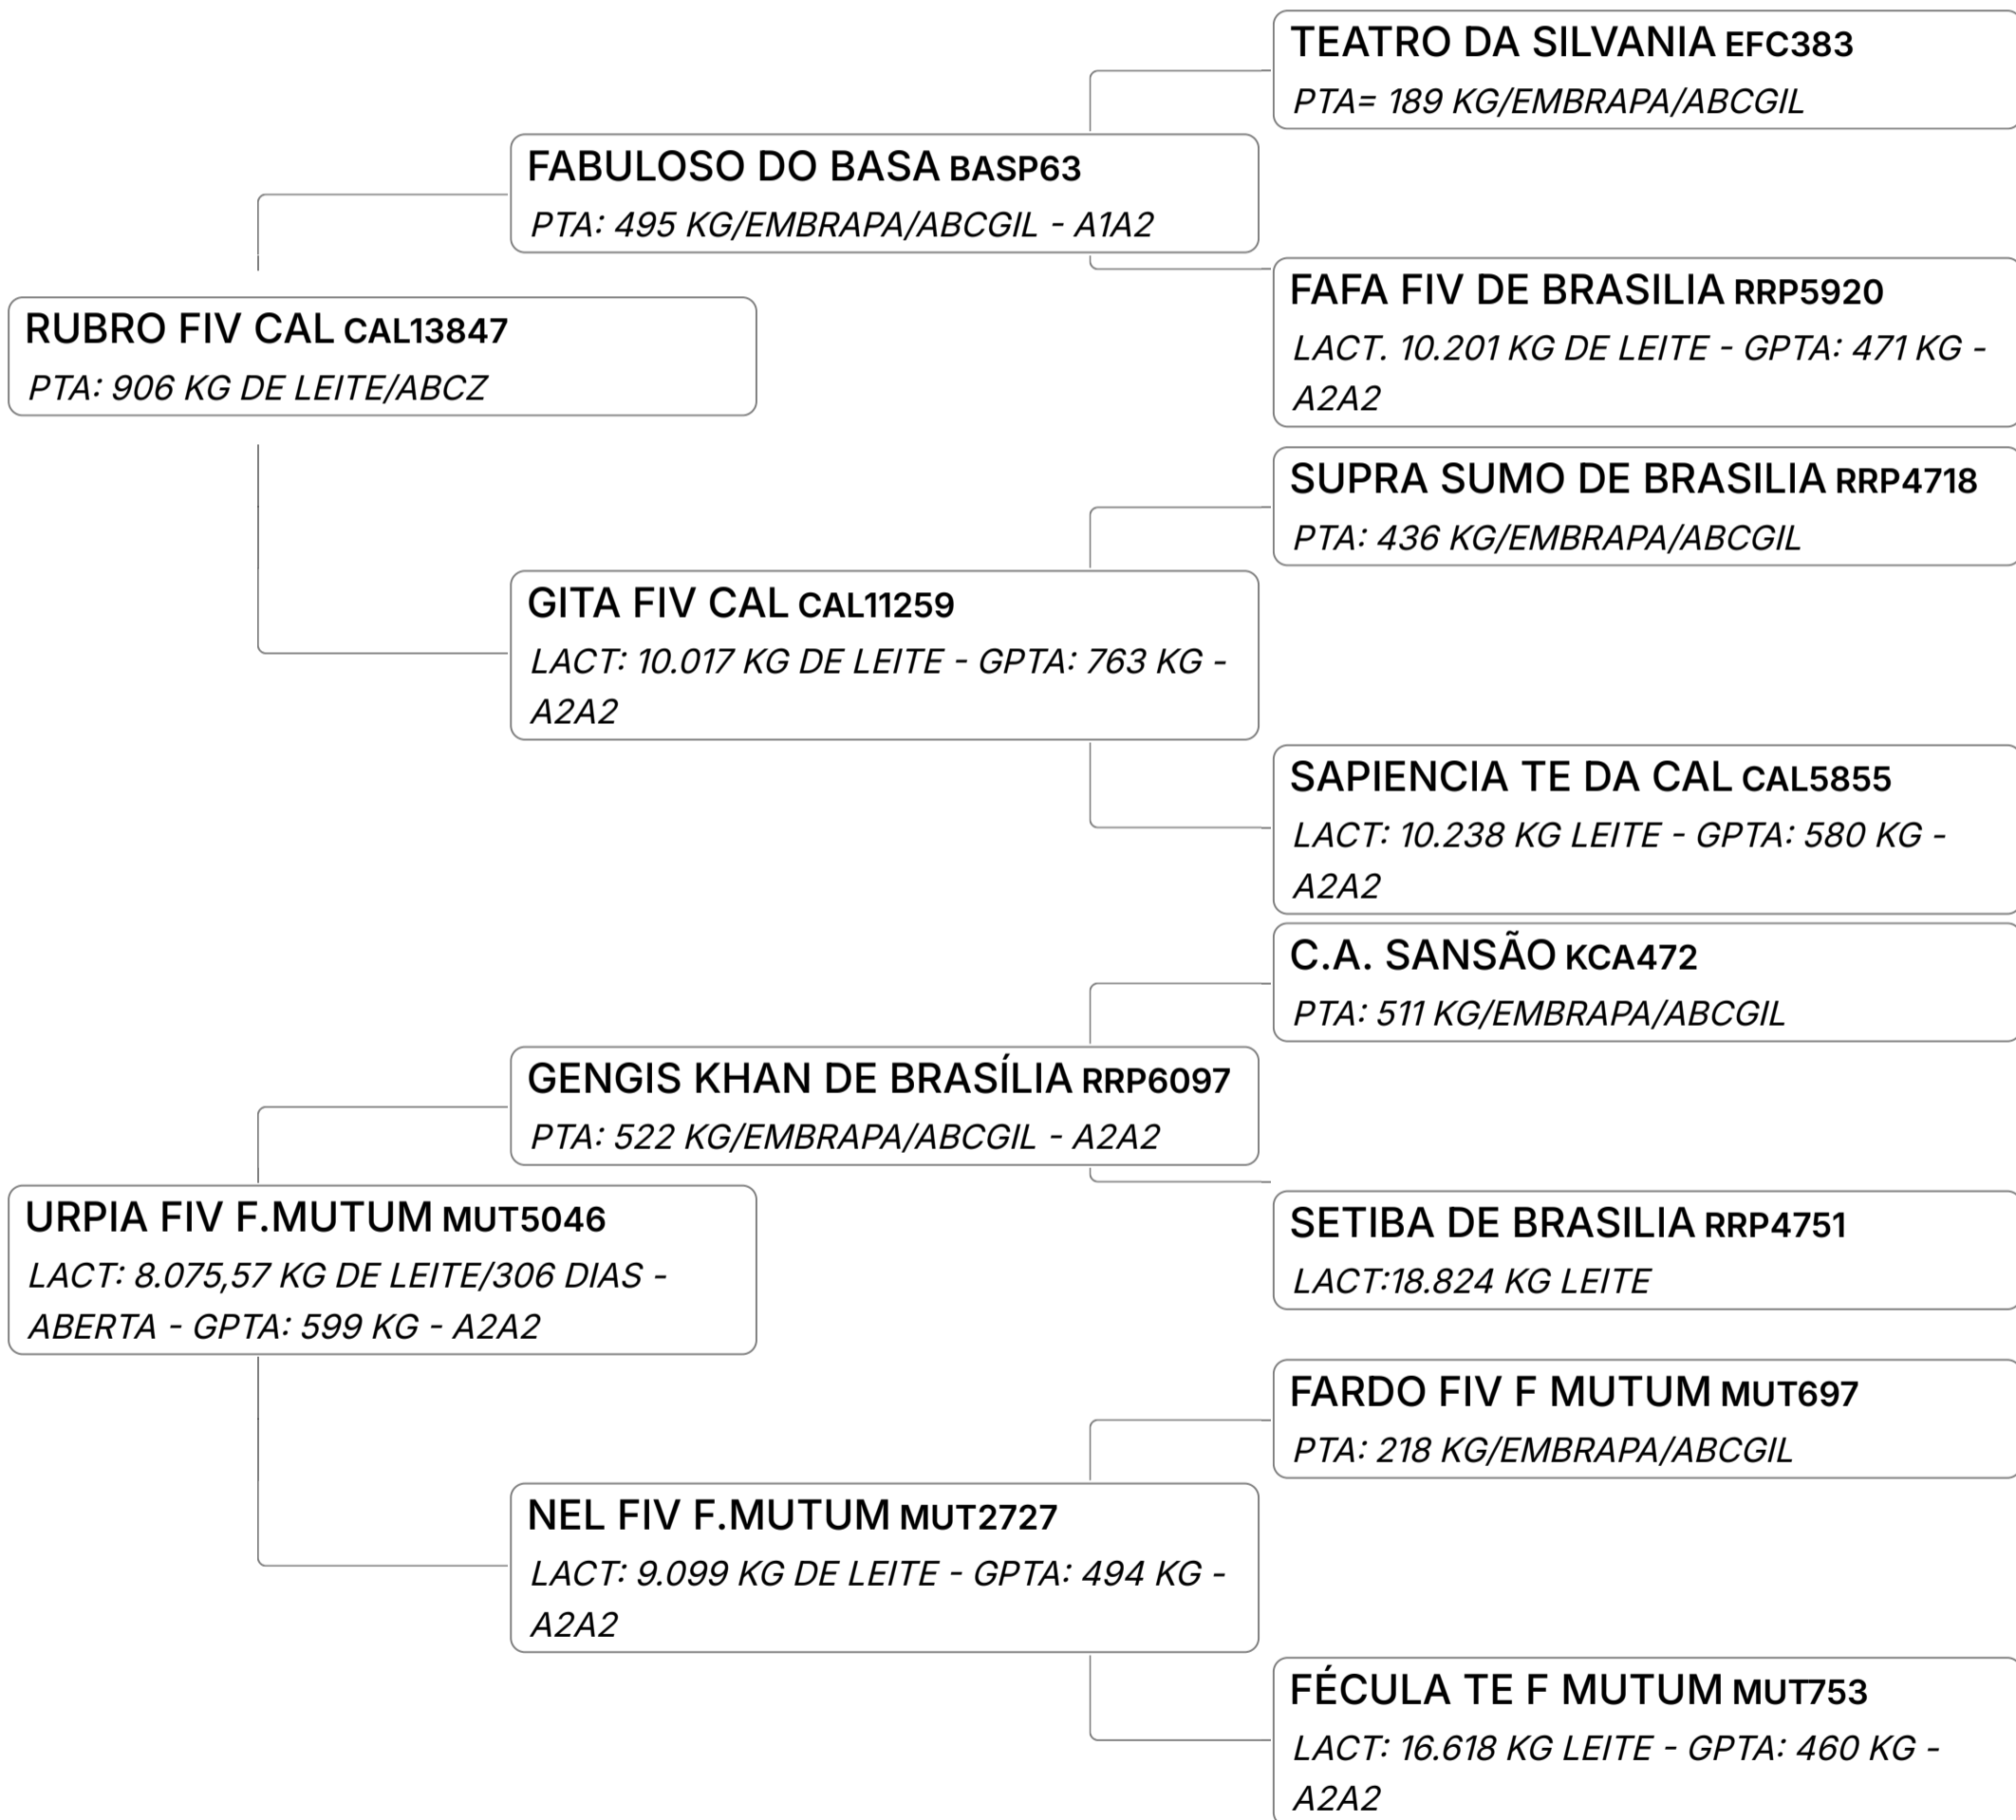

Q SEXADA DE FÊMEA - RECEPTORA: MUT5647.