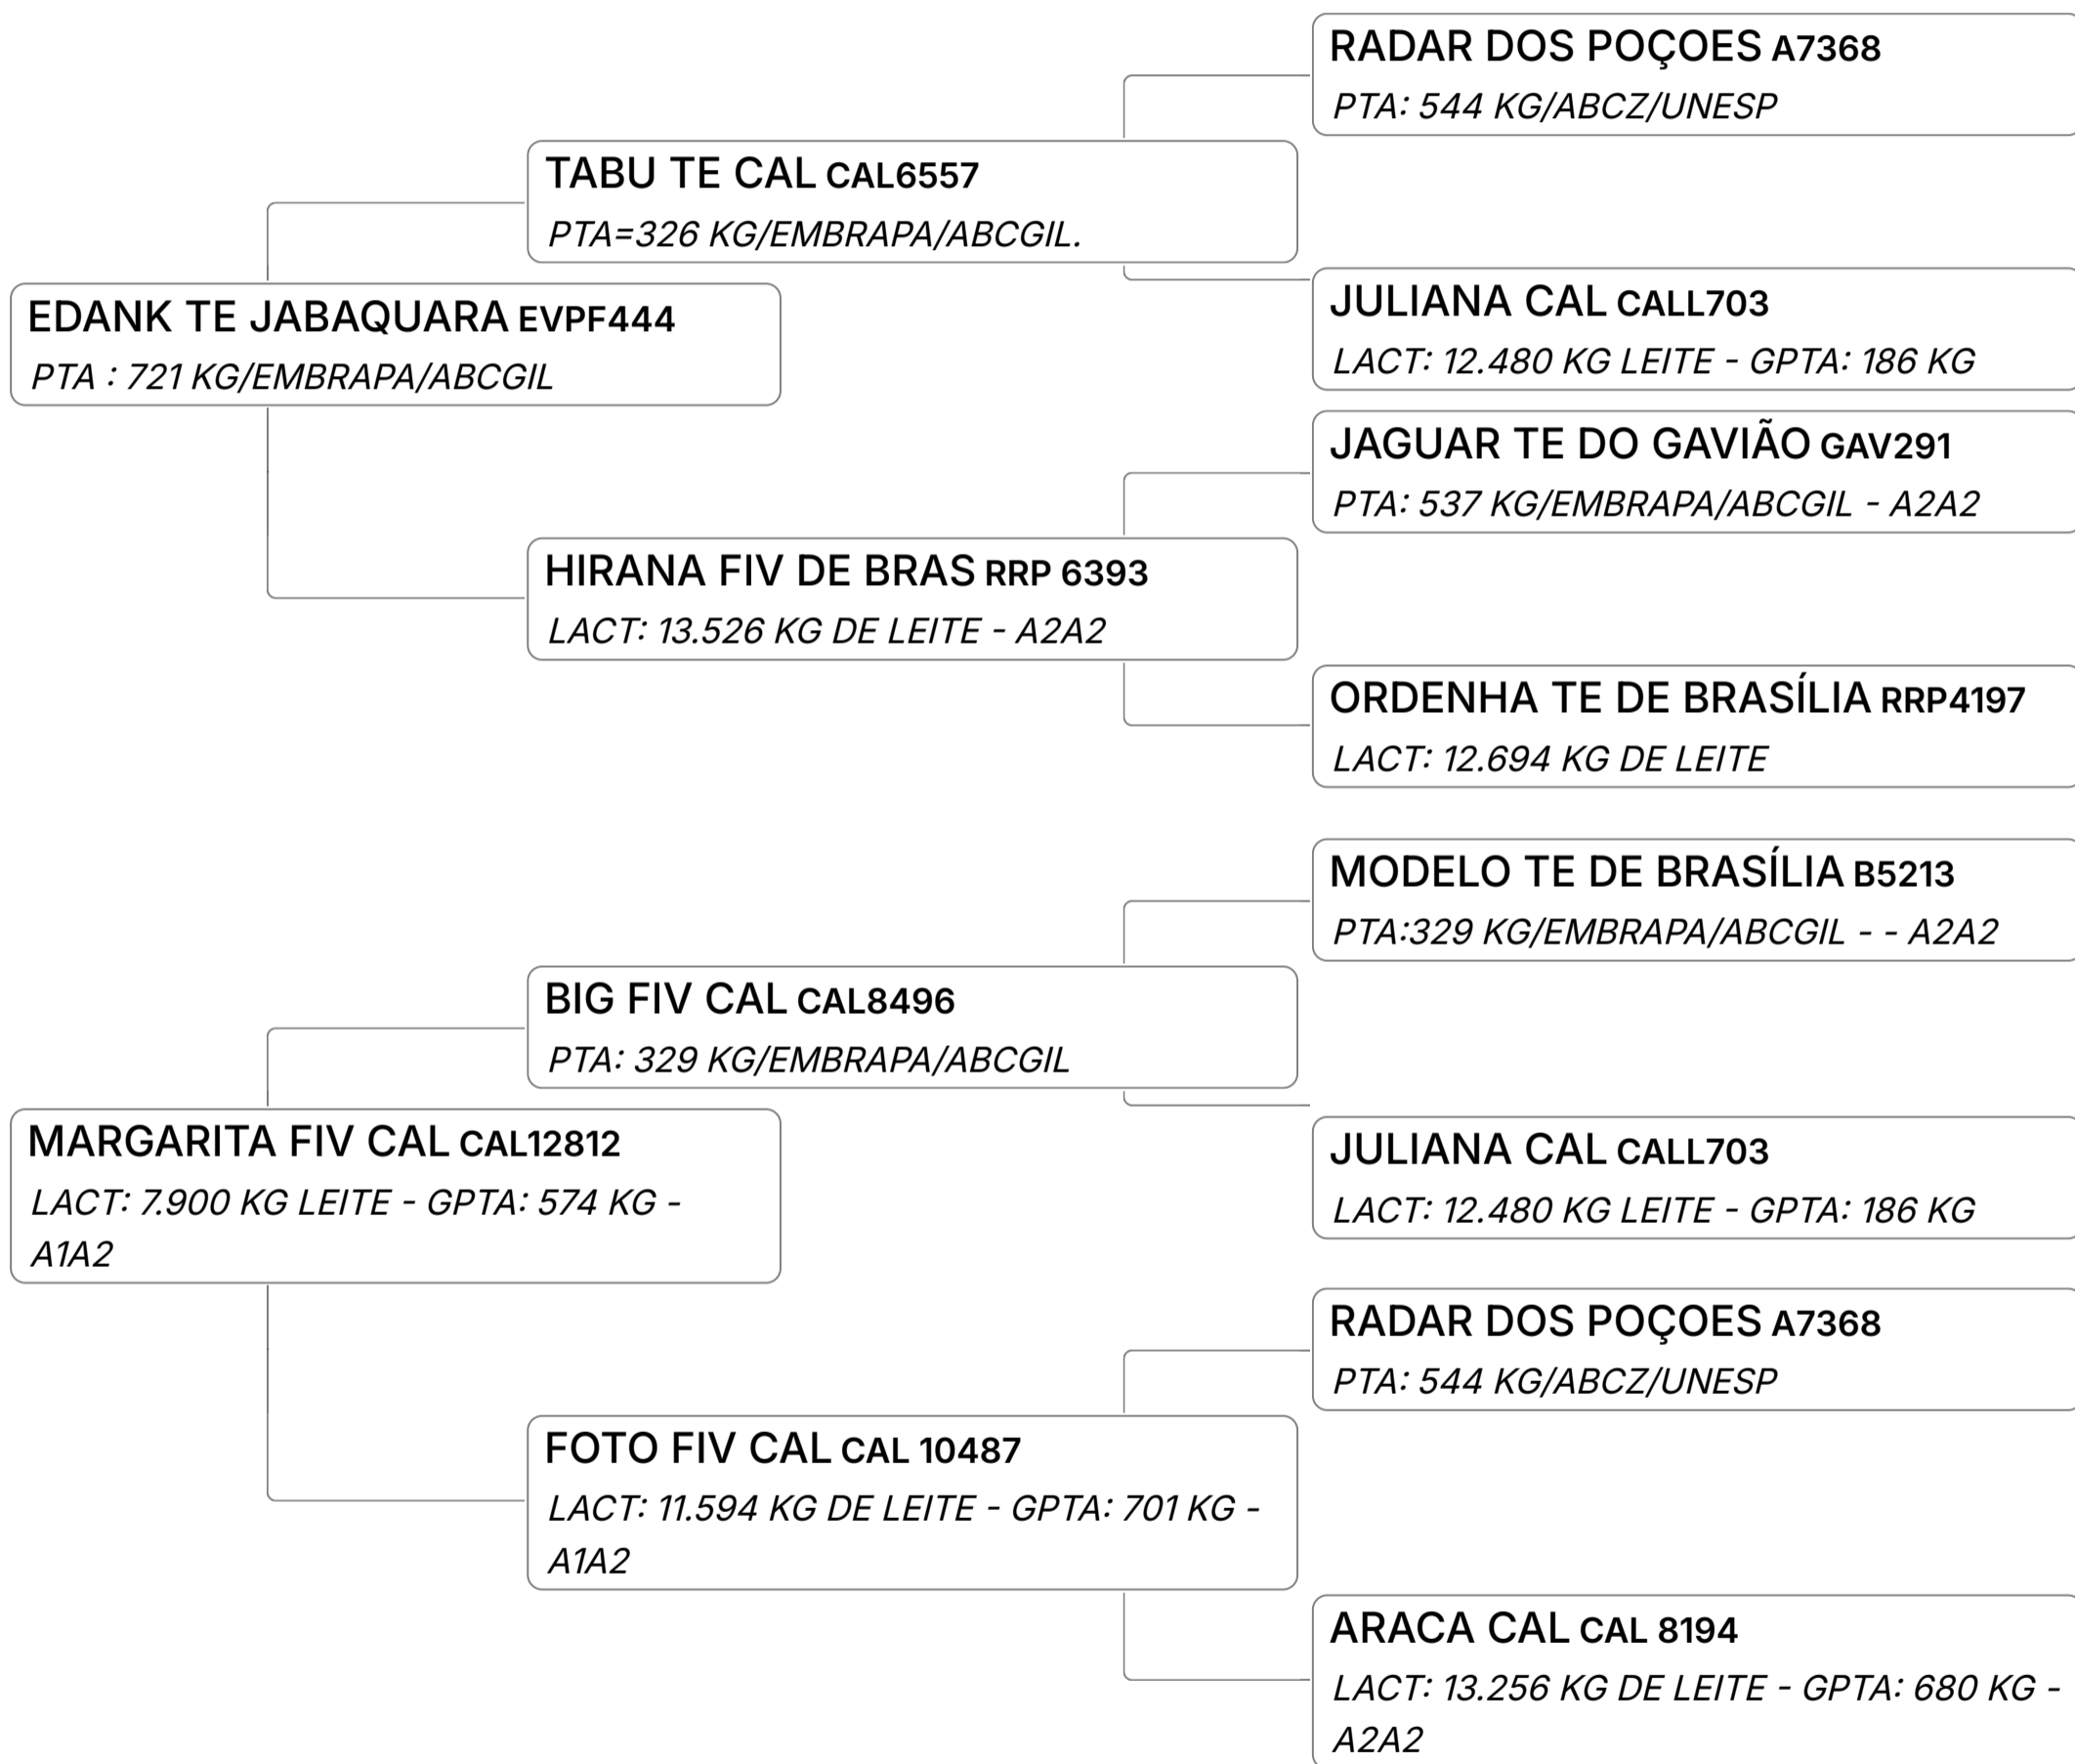

LEILÃO GIR LEITEIRO SAFRA DAS CAMPEÃS - FAZ. MUTUM

Lote
3

BRUBS FIV SÃO JOSÉ JE (JEGG99)

Individual **Animal** | GIR LEITEIRO | Nasc: 24/02/2024 | 27 GPTA: 448 KG - Vendedor **FAZENDA**
FÊMEA meses A2A2 **MUTUM**

Q PRENHA DO TEÓRICO FIV F. MUTUM COM P.PARTO PARA 29/11/26.

B-CASEINA
A2A2

GPTA : 448
KG

Lote

4

ACADÊMICA FIV F. MUTUM (MUT5583)

Individual **Animal** | GIR LEITEIRO | FÊMEA Nasc: 29/08/2023 | 33 meses Vendedor **FAZENDA MUTUM**

Q INSEMINADA DO TOURO BAMBOO (HPB) EM 09/04/26.

GPTA : 651
KG

B-CASEINA
A1A2

Lote

5

ADMIRÁVEL FIV F. MUTUM (MUT5595)

Individual **Animal** | GIR LEITEIRO | FÊMEA Nasc: 19/09/2023 | 32 meses Vendedor **FAZENDA MUTUM**