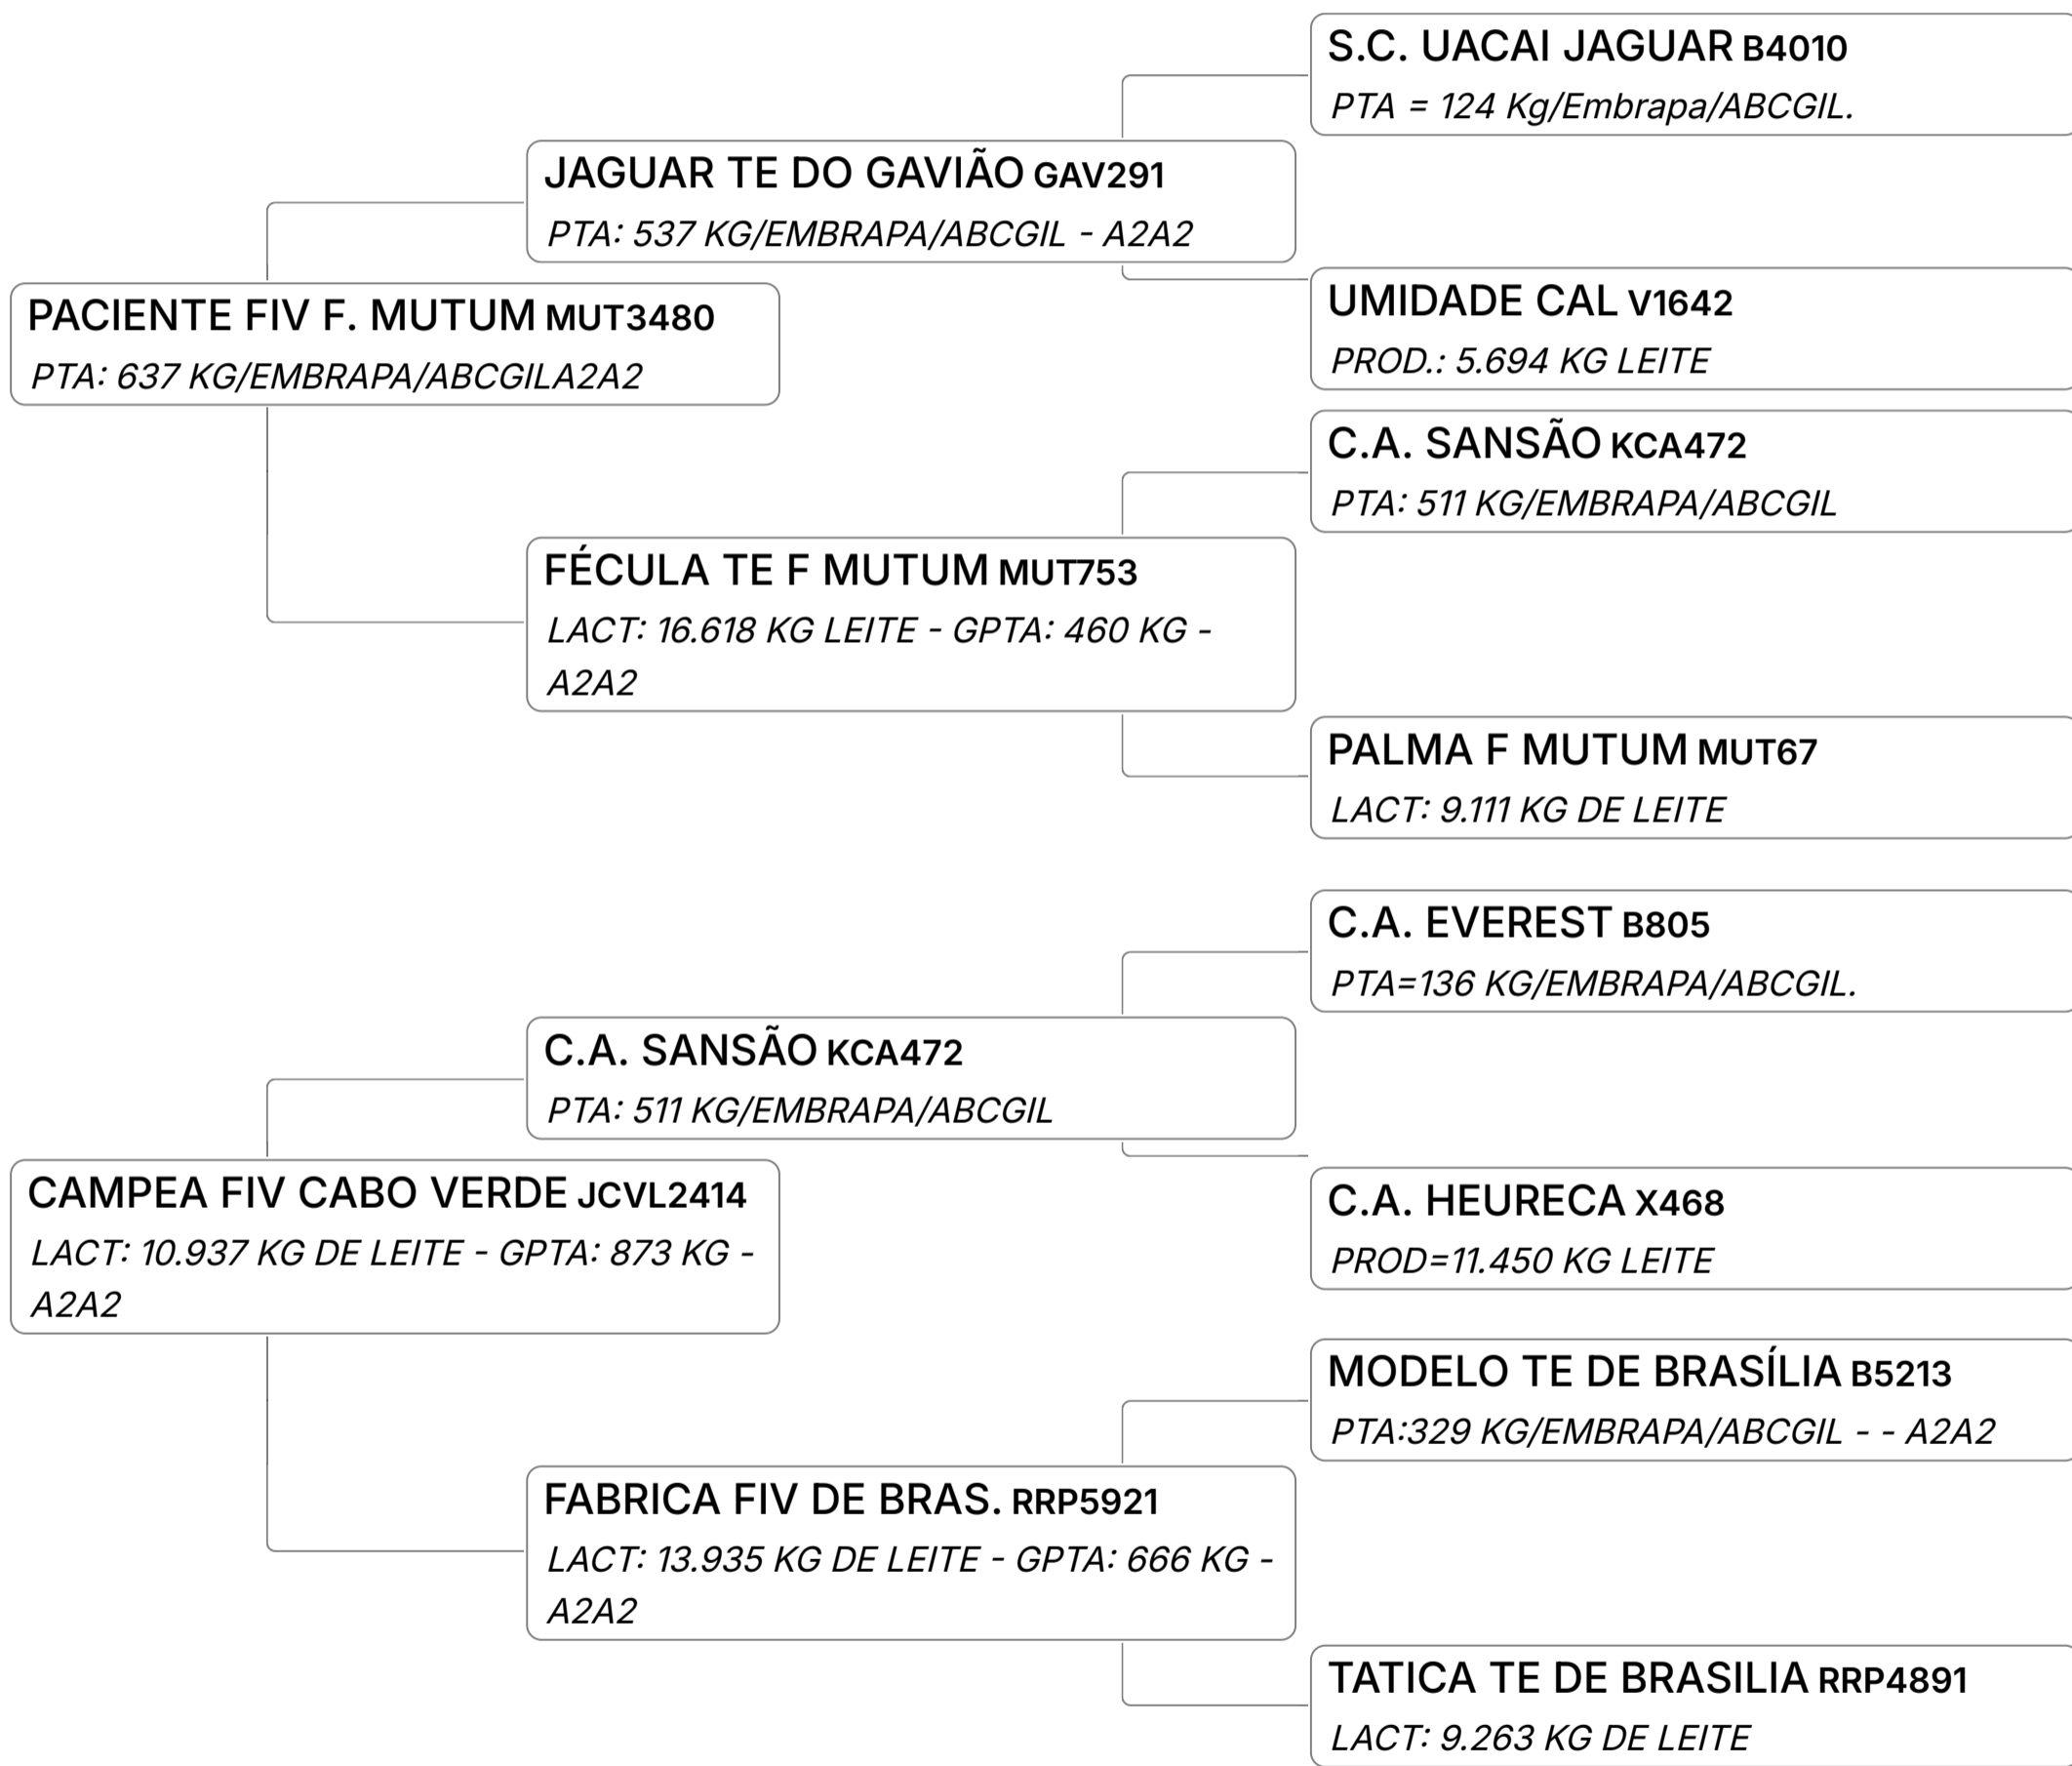

Q PRENHA DO TEÓRICO FIV F. MUTUM, SEXADA DE MACHO, COM P.PARTO PARA 17/08/26.

GPTA : 557
KG

B-CASEINA
A2A2

Lote

34

TOM F. MUTUM (MUT4787)

Individual **Animal** | GIR LEITEIRO | MACHO Nasc: 29/10/2020 | 67 meses Vendedor **FAZENDA MUTUM**

Lote

35

ULRIC FIV F. MUTUM (MUT4989)

Individual **Animal** | GIR LEITEIRO | MACHO Nasc: 02/09/2021 | 56 meses Vendedor **FAZENDA MUTUM**

Lote
36

BELO FIV F. MUTUM (MUT5748)

Individual **Animal** | GIR LEITEIRO | MACHO Nasc: 23/03/2024 | 26 meses Vendedor **FAZENDA MUTUM**