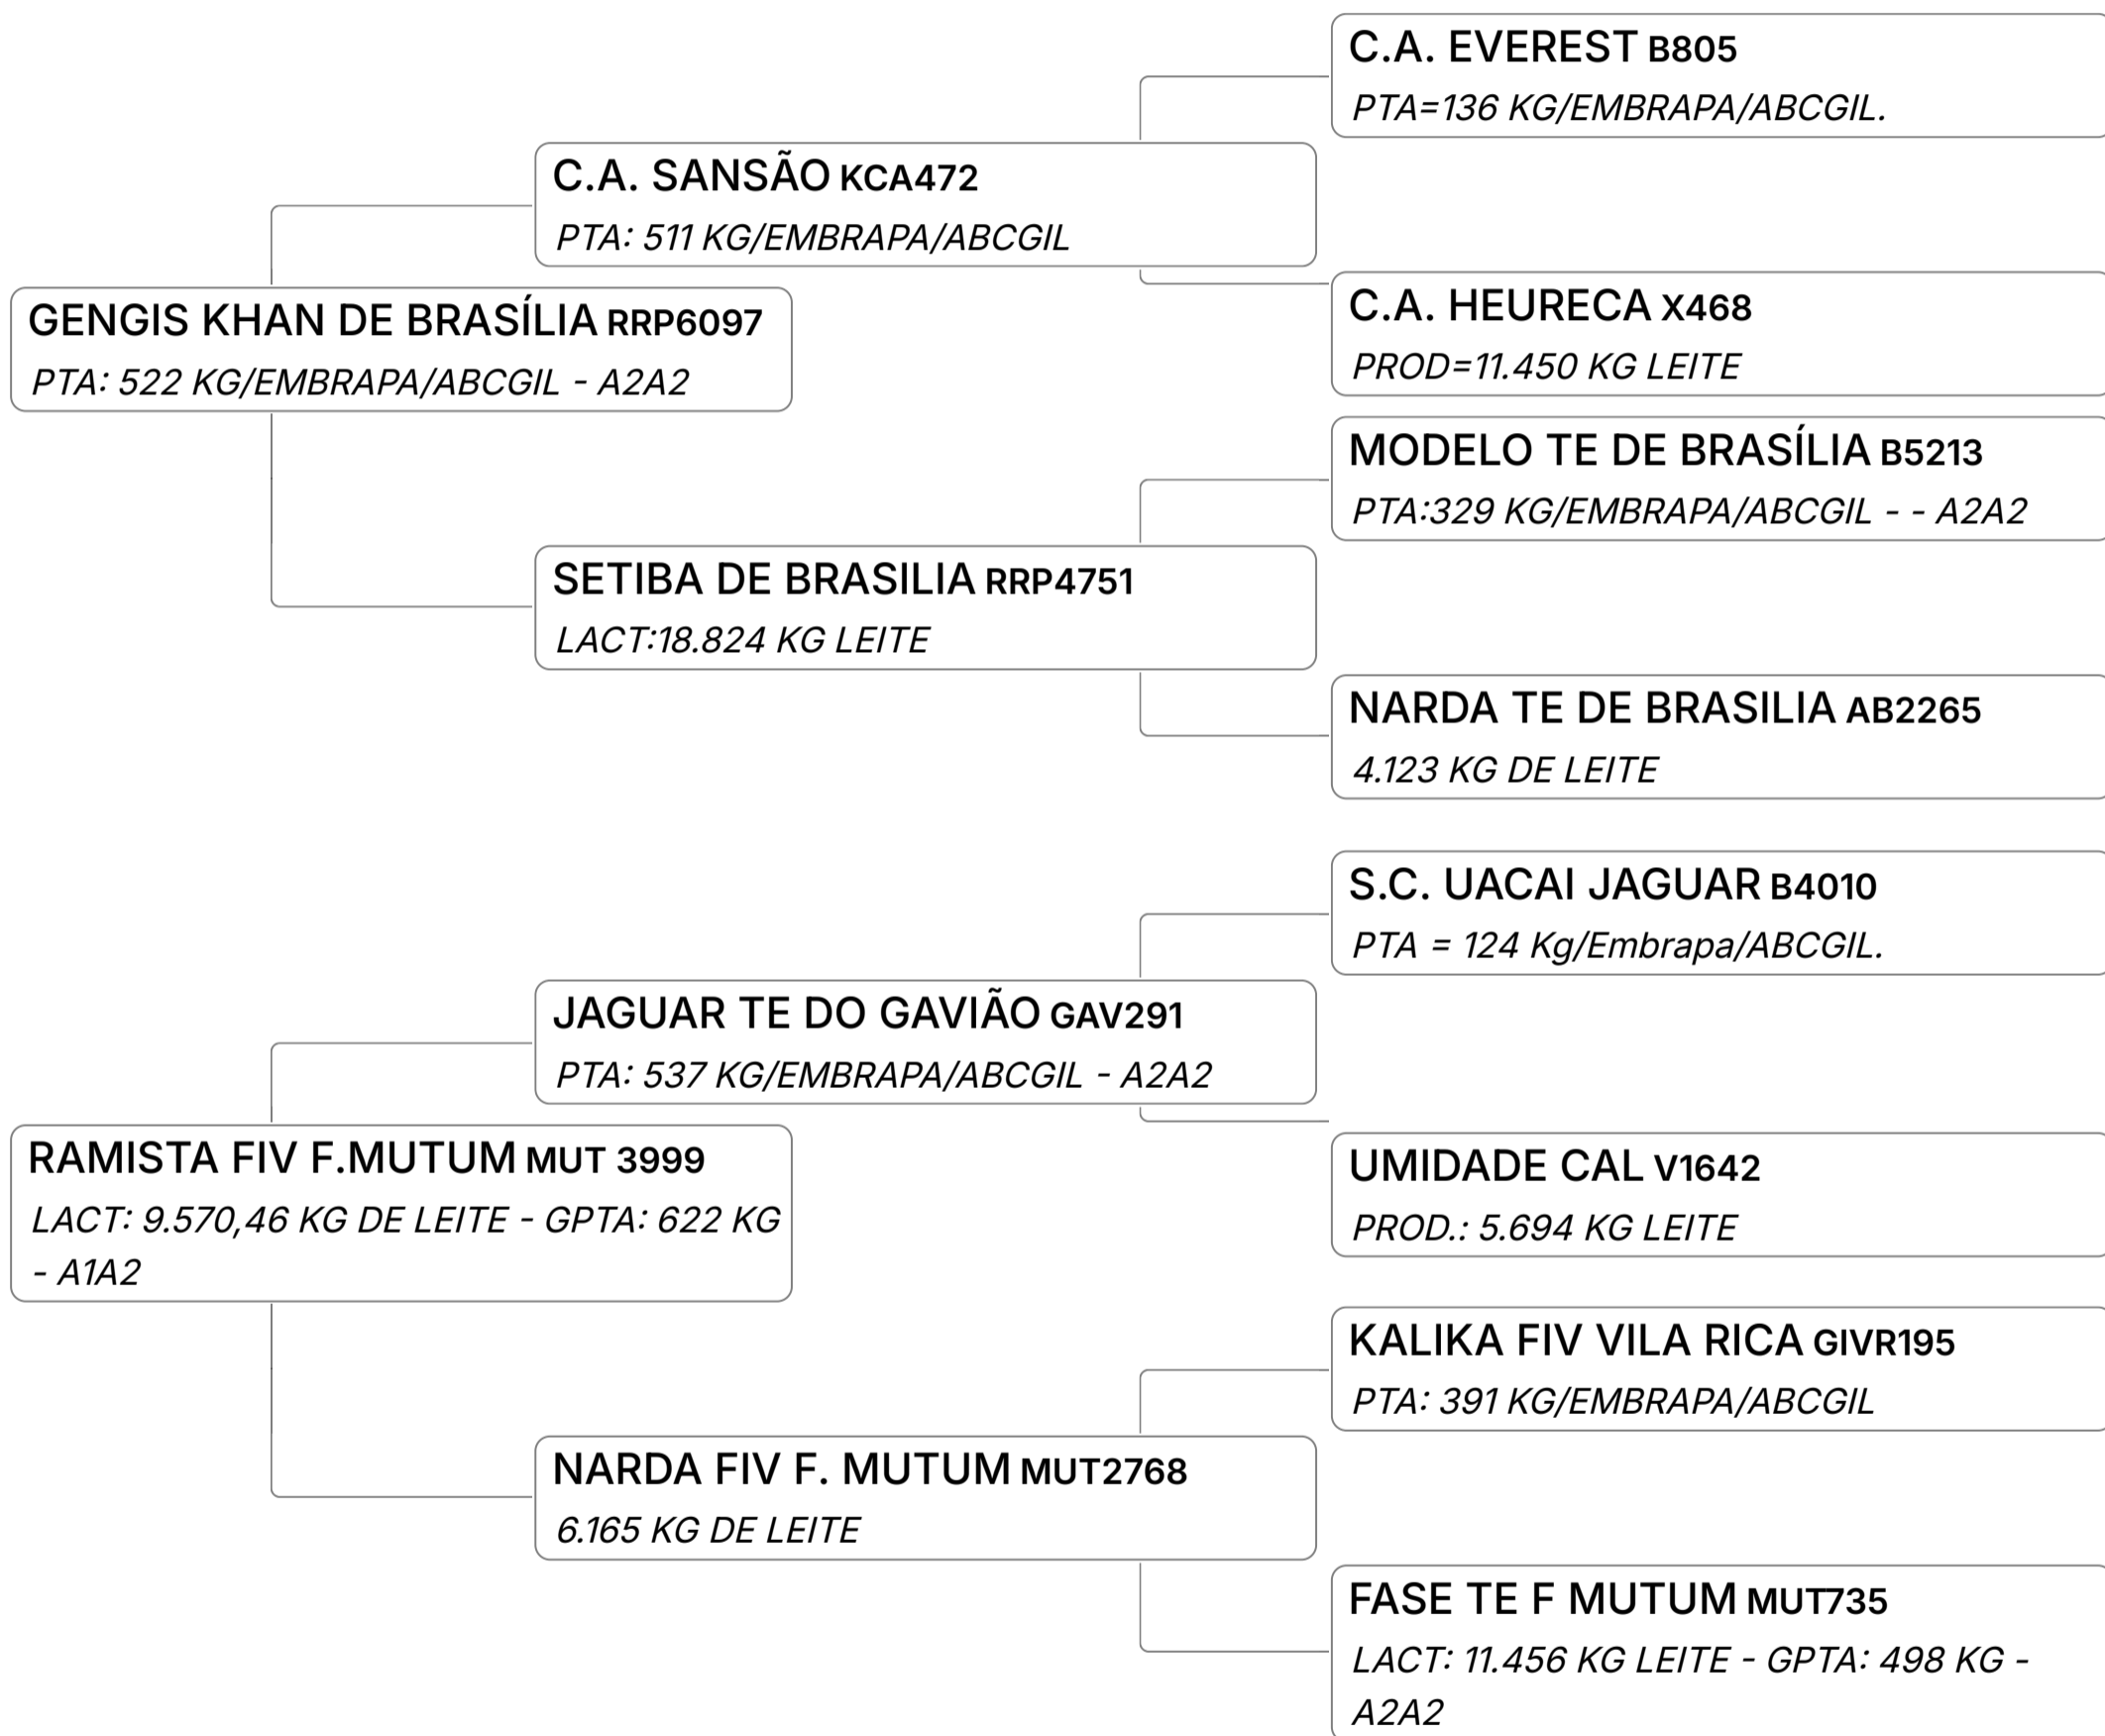

GPTA : 425
KG

B-CASEINA
A2A2

Lote

13

BANDALA F. MUTUM (MUT5837)

Individual **Animal** | GIR LEITEIRO | FÊMEA Nasc: 09/08/2024 | 21 meses Vendedor **FAZENDA MUTUM**

Q IMPLANTADA DE EMBRIÃO (JEDI ZEB (HPB) x BAQUIRA F. MUTUM (Norick FIV F. Mutum X Tradição FIV F. Mutum - 4.798 Kg de Leite - GPTA: 918 Kg - A2A2)) EM 30/04/26.

Lote
14

BASE FIV F. MUTUM (MUT5856)

Individual **Animal** | GIR LEITEIRO | FÊMEA Nasc: 18/08/2024 | 21 meses Vendedor **FAZENDA MUTUM**

Lote

15

BOLHA FIV F. MUTUM (MUT5858)

Individual **Animal** | GIR LEITEIRO | FÊMEA Nasc: 18/08/2024 | 21 meses Vendedor **FAZENDA MUTUM**

Lote
17

BELL FIV F. MUTUM (MUT5864)

Individual **Animal** | GIR LEITEIRO | FÊMEA Nasc: 21/08/2024 | 21 meses Vendedor **FAZENDA MUTUM**

Lote
18

BAQUIRA F. MUTUM (MUT5868)

Individual **Animal** | GIR LEITEIRO | FÊMEA Nasc: 30/08/2024 | 21 meses Vendedor **FAZENDA MUTUM**