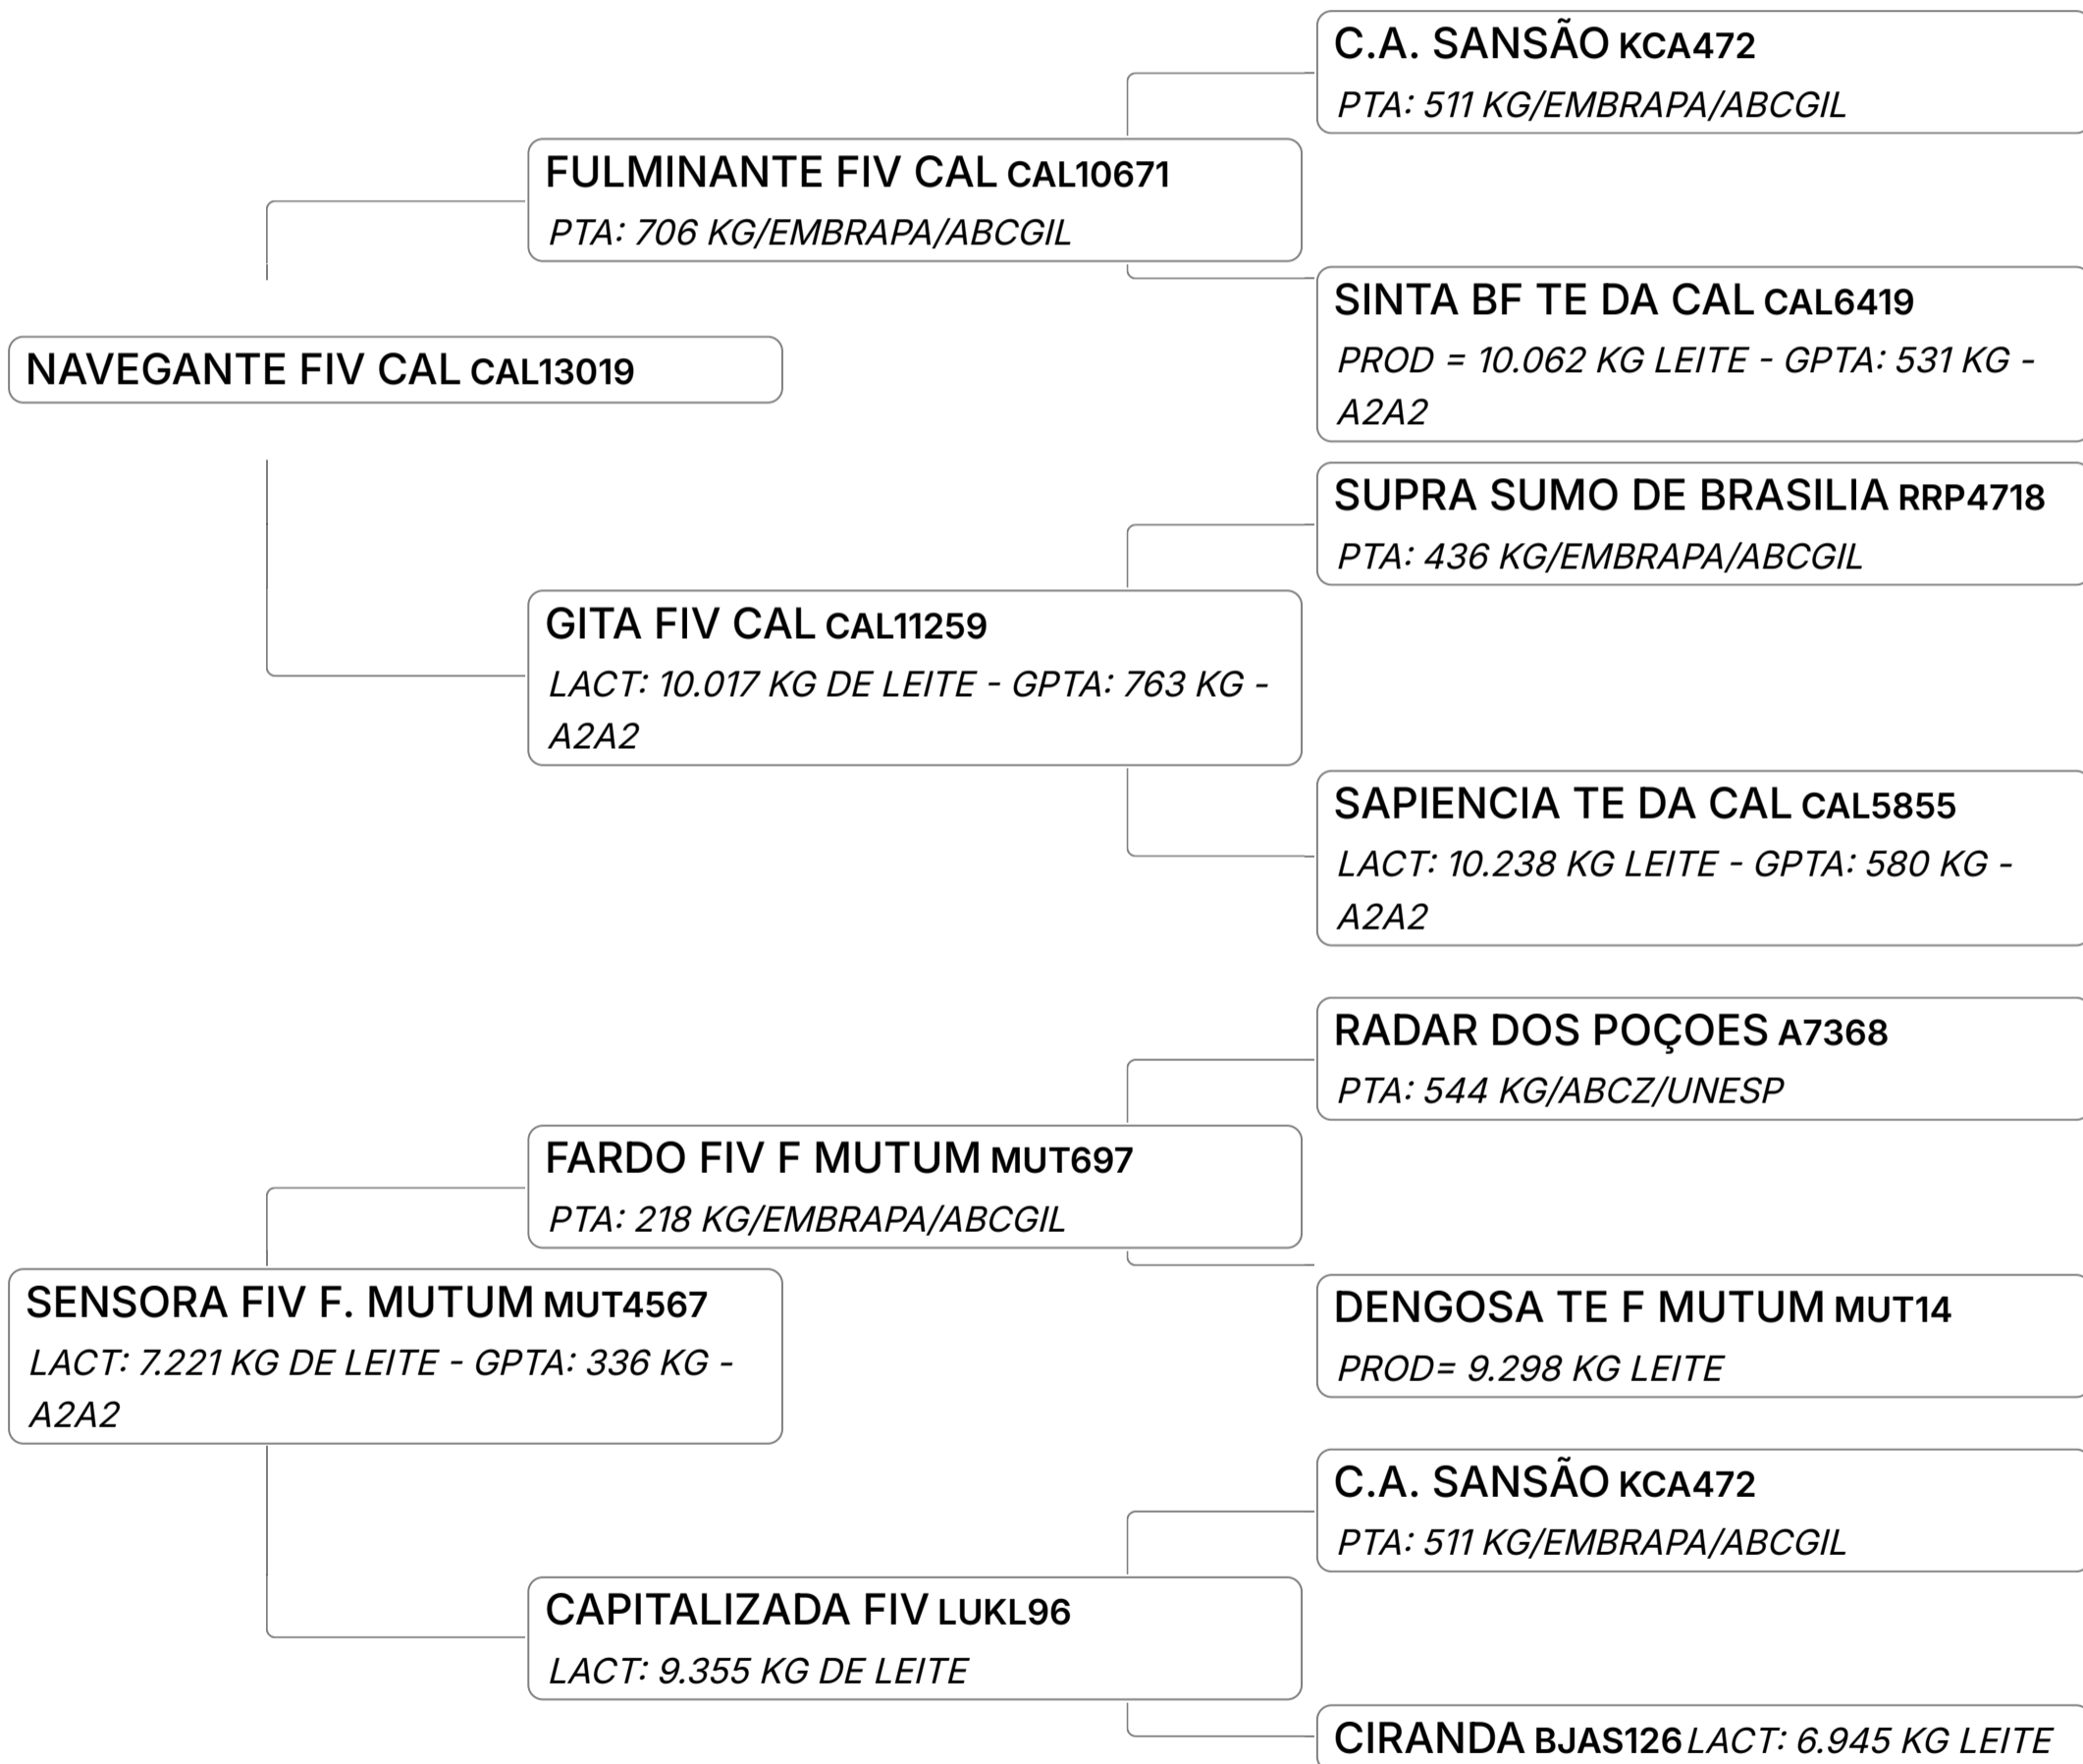

Q INSEMINADA DO TOURO BAMBOO (HPB) EM 09/04/26.

GPTA : 651
KG

B-CASEINA
A1A2

Lote

5

ADMIRÁVEL FIV F. MUTUM (MUT5595)

Individual **Animal** | GIR LEITEIRO | FÊMEA Nasc: 19/09/2023 | 32 meses Vendedor **FAZENDA MUTUM**

Q PRENHA DO SEBASTIAN FIV MONTE AZUL, SEXADO DE MACHO, COM P. PARTO PARA 30/08/26.

GPTA : 619
KG

B-CASEINA
A2A2

LEILÃO GIR LEITEIRO SAFRA DAS CAMPEÃS - FAZ. MUTUM

AVENCA FIV F. MUTUM (MUT5638)

Individual **Animal** | GIR LEITEIRO | Nasc: 03/11/2023 | 30 Vendedor **FAZENDA** - **BRISA DOS**
FÊMEA meses **MUTUM** **BURITIS**