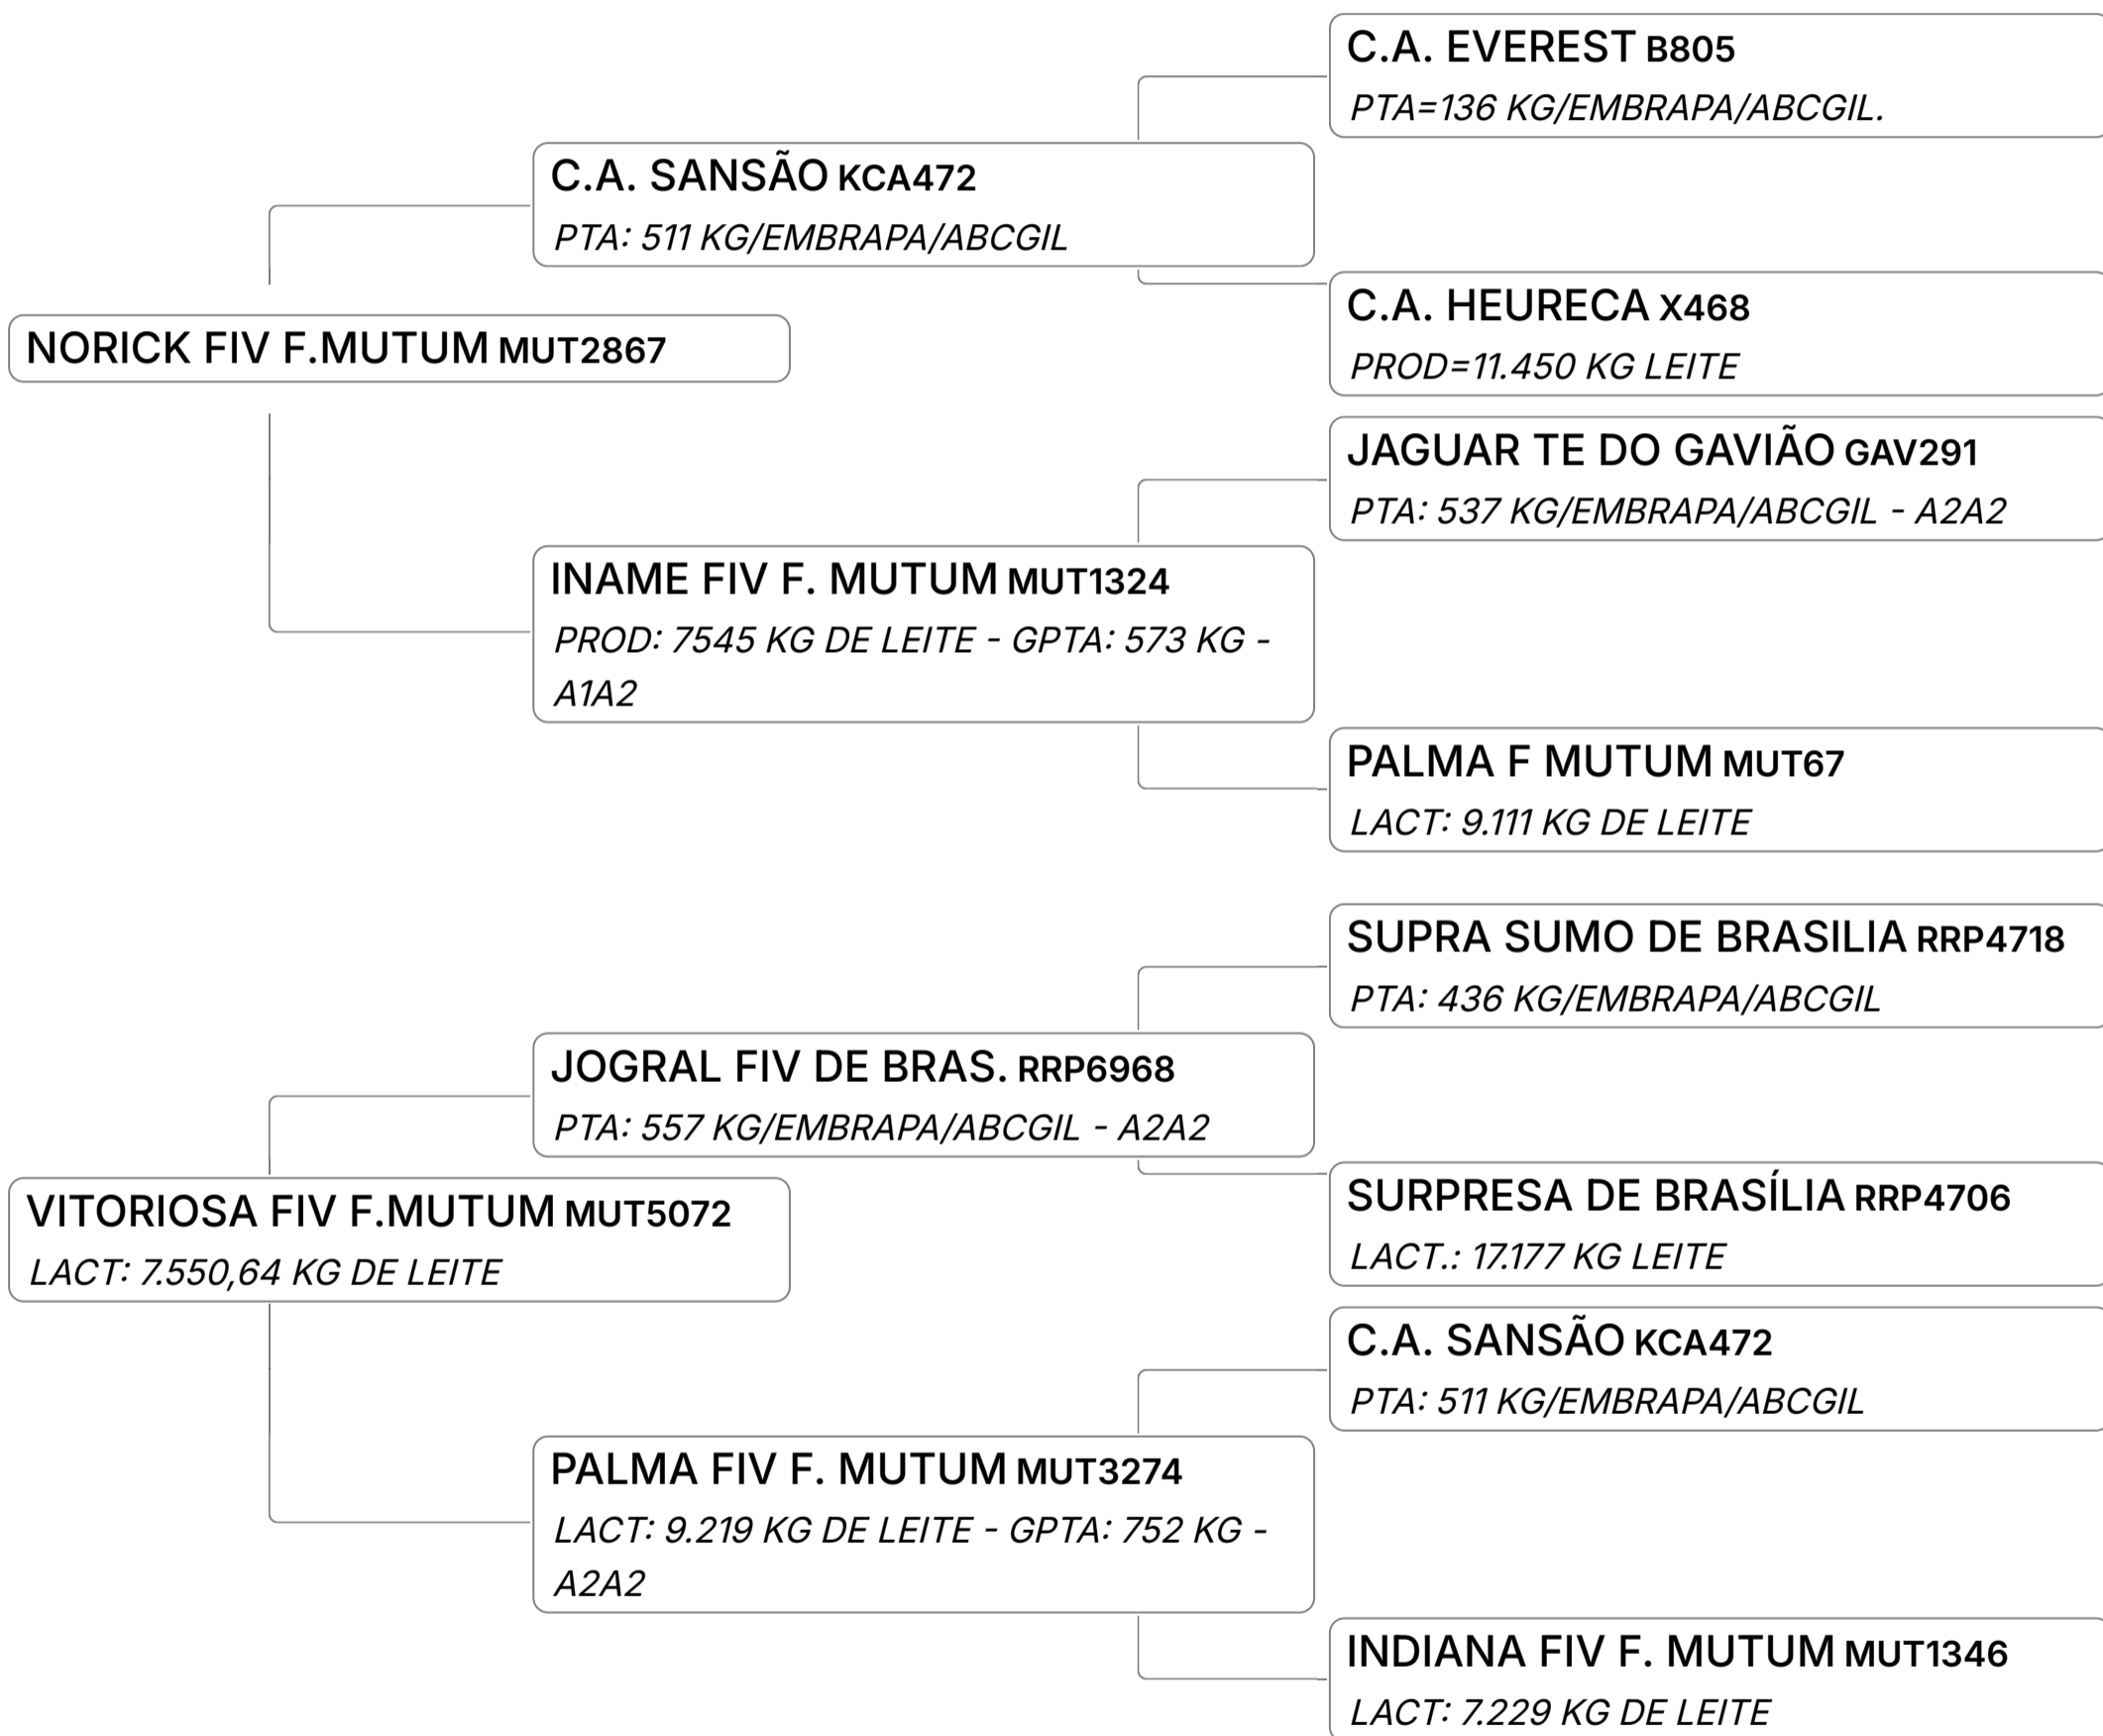

Lote
19

BELCA FIV F. MUTUM (MUT5874)

Individual **Animal** | GIR LEITEIRO | FÊMEA Nasc: 19/09/2024 | 20 meses Vendedor **FAZENDA MUTUM**

Lote

20

BARCELONA FIV F. MUTUM (MUT5901)

Individual **Animal** | GIR LEITEIRO | FÊMEA Nasc: 03/10/2024 | 19 meses Vendedor **FAZENDA MUTUM**

Lote

21

BARBELA F. MUTUM (MUT5912)

Individual **Animal** | GIR LEITEIRO | FÊMEA Nasc: 09/10/2024 | 19 meses Vendedor **FAZENDA MUTUM**

Lote
22

BARCA F. MUTUM (MUT5923)

Individual **Animal** | GIR LEITEIRO | FÊMEA Nasc: 29/10/2024 | 19 meses Vendedor **FAZENDA MUTUM**

Lote
23

BELIZE FIV F. MUTUM (MUT5948)

Individual Animal | GIR LEITEIRO | Nasc: 24/11/2024 | 18 Vendedor FAZENDA - BRISA DOS
FÊMEA meses MUTUM BURITIS

Lote
24

BOLÍVIA FIV F. MUTUM (MUT5973)

Individual **Animal** | GIR LEITEIRO | FÊMEA Nasc: 25/11/2024 | 18 meses Vendedor **FAZENDA MUTUM**

Lote
25

BALADISTA F. MUTUM (MUT5975)

Individual **Animal** | GIR LEITEIRO | FÊMEA | Nasc: 27/11/2024 | 18 meses | Vendedor **FAZENDA MUTUM**

Lote
26

CIENTÍFICA FIV F. MUTUM (MUT6001)

Individual **Animal** | GIR LEITEIRO | FÊMEA Nasc: 15/01/2025 | 16 meses Vendedor **FAZENDA MUTUM**