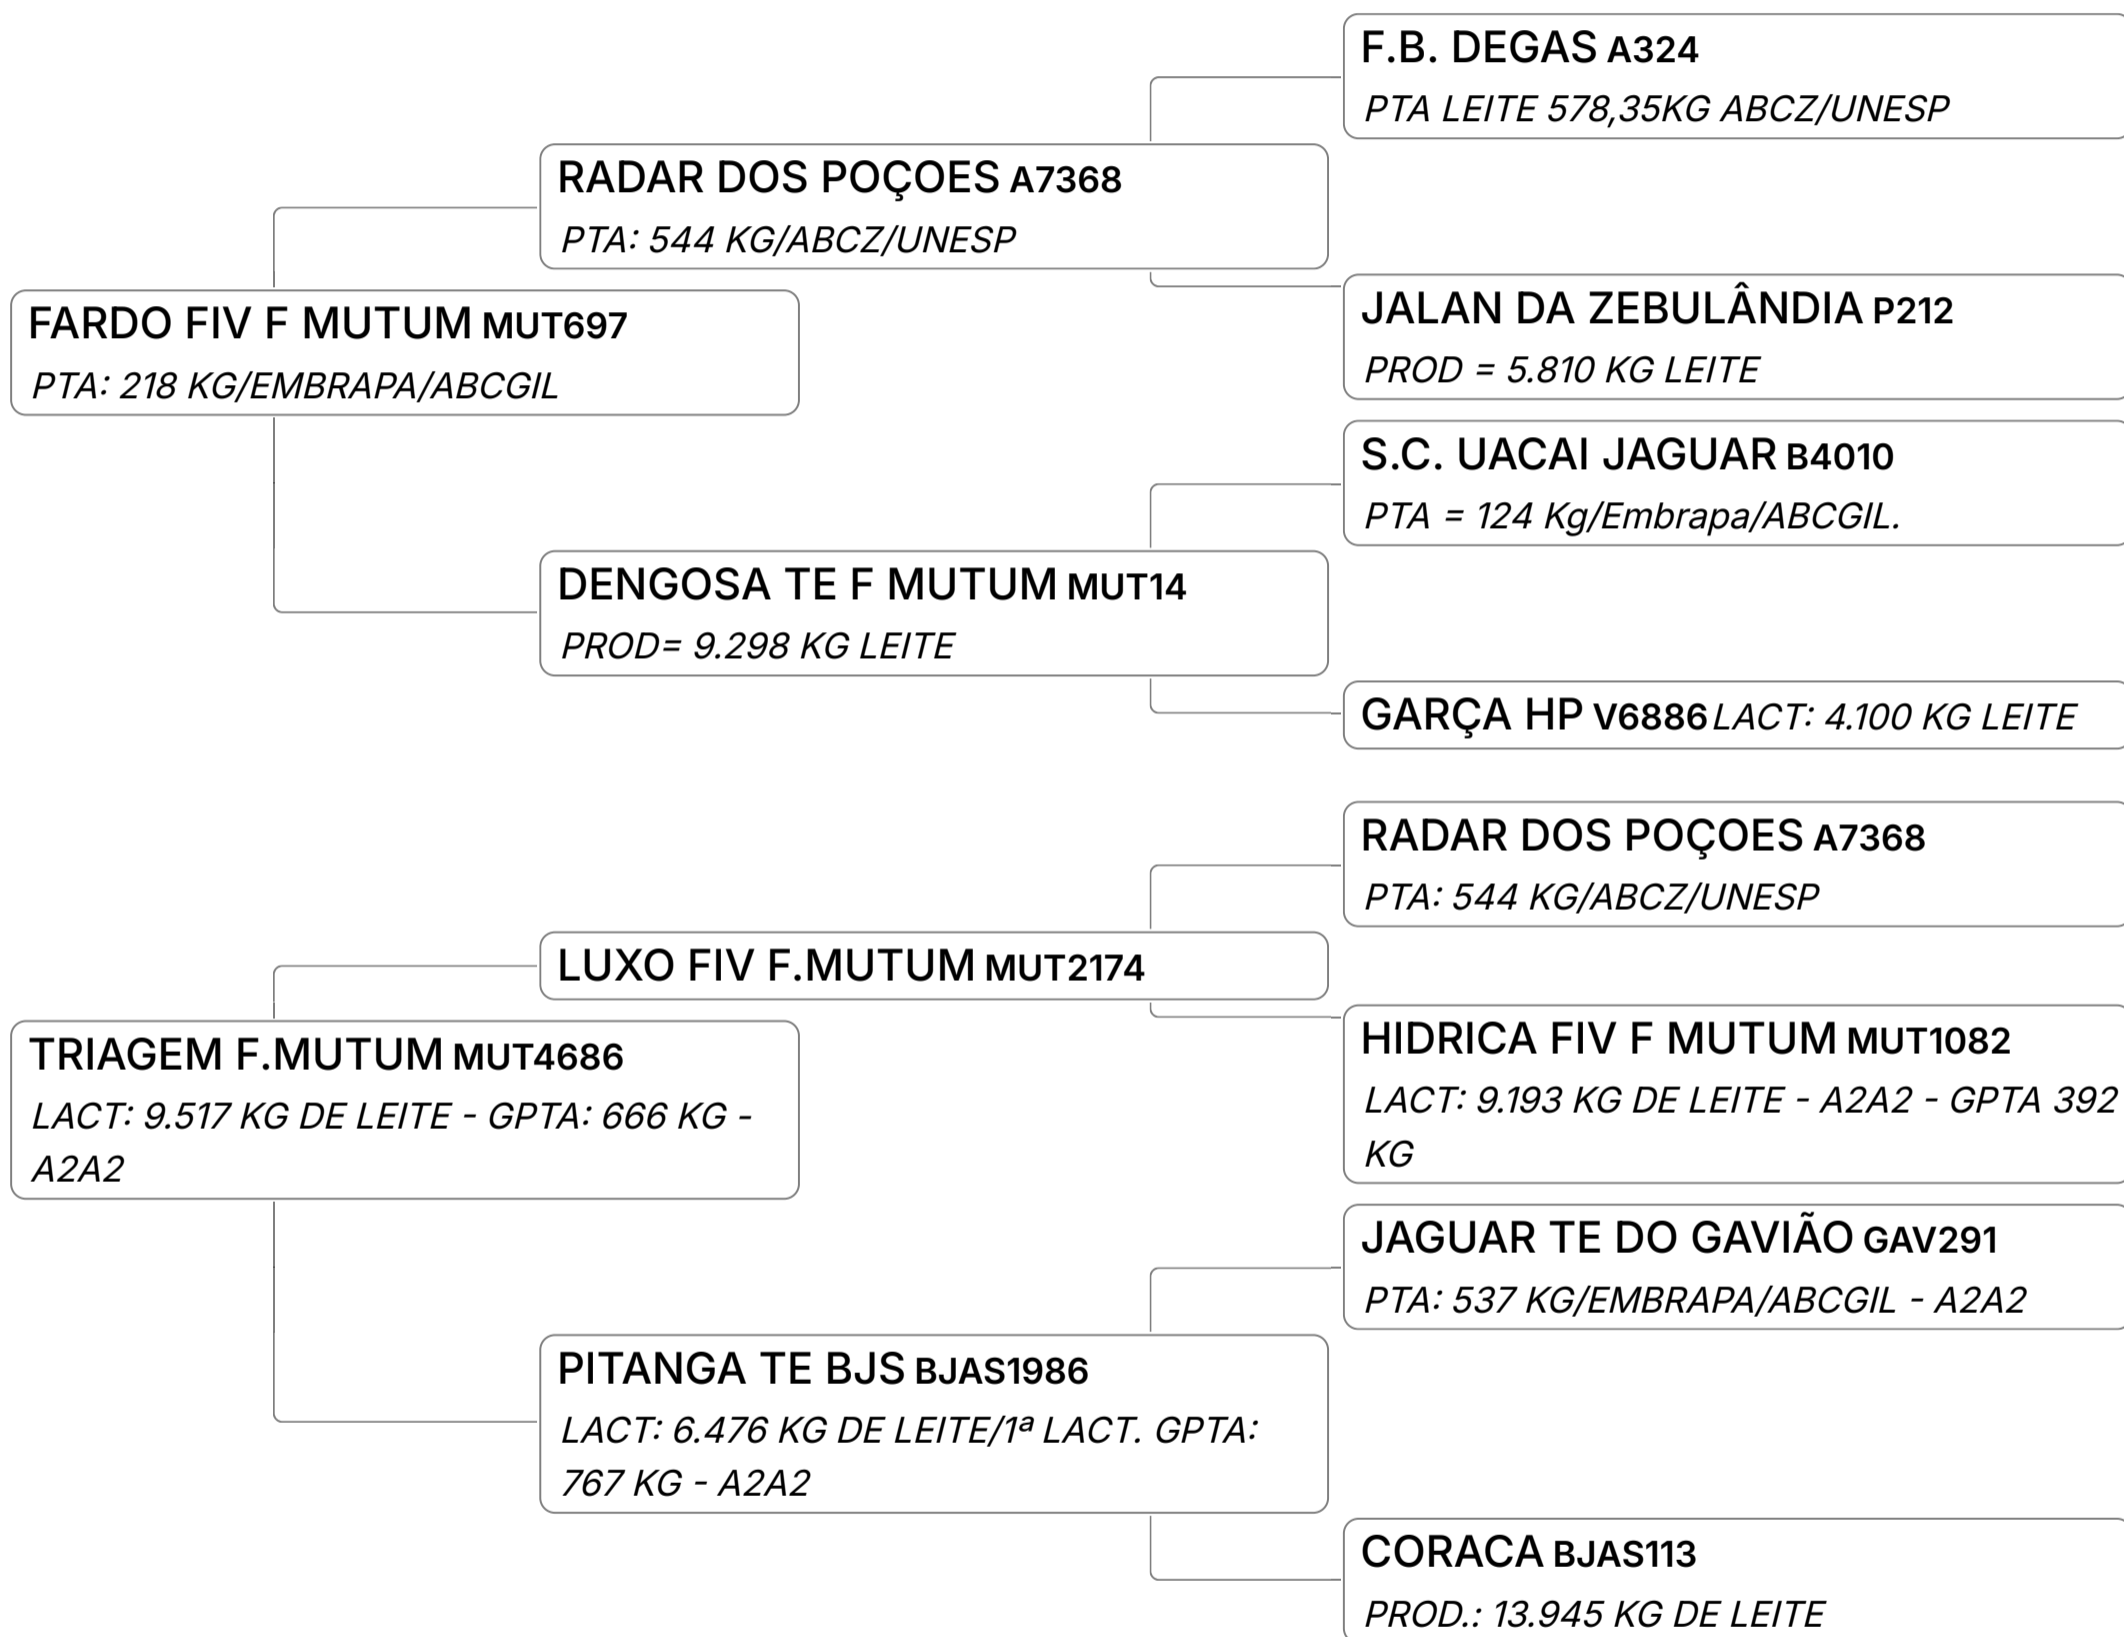

Q PRENHA DO FENWAY (HPB), SEXADA DE FÊMEA, COM P. PARTO PARA 27/09/26.

GPTA : 593
KG

B-CASEINA
A2A2

BIOLOGA FIV F. MUTUM (MUT5651)

Individual **Animal** | GIR LEITEIRO | FÊMEA Nasc: 04/01/2024 | 28 meses Vendedor **FAZENDA MUTUM**