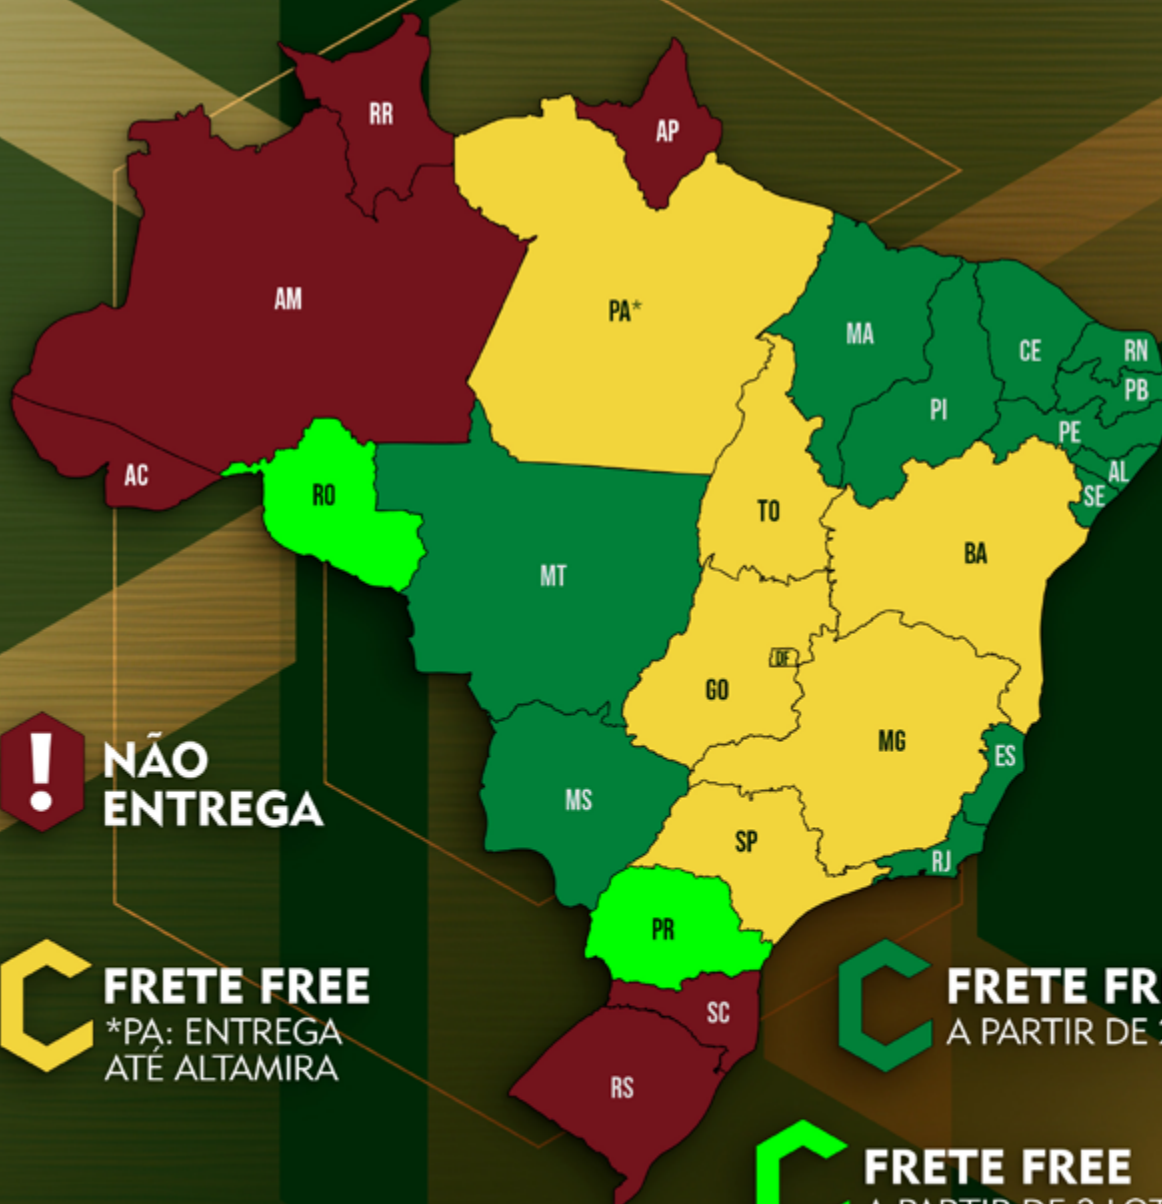

NÃO ENTREGA

FRETE FREE
 *PA: ENTREGA ATÉ ALTAMIRA

FRETE FREE
 A PARTIR DE 2 LOTES

FRETE FREE
 A PARTIR DE 3 LOTES

NELORE
CONFIANÇA

LOTE

1

VENDA: 50%