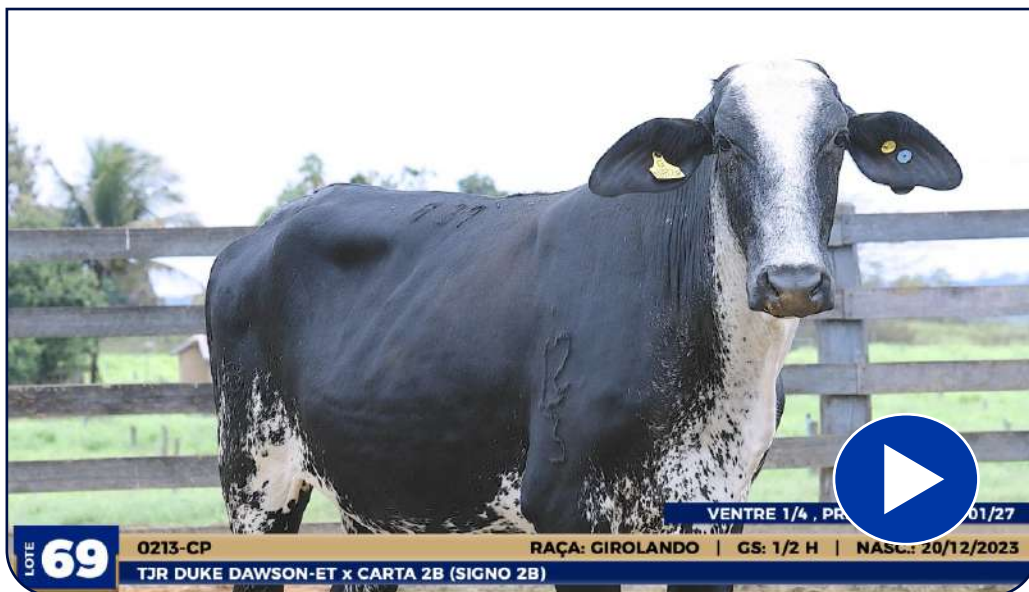

LOTE
69

3° LEILÃO ESPECIAL
GIROLANDO
Show

BT0124 DA ESTÂNCIA SHALON

ESTÂNCIA SHALON

RGN:0213-CP • NASC.: 20/12/2023 • SEXO: FÊMEA

GIROLANDO 1/2 H

S-S-I MONTROSS DUKE-ET

TJR DUKE DAWSON-ET

TJR DE-DIAMOND 31630-ET

SIGNO 2B

CARTA 2B

SIGNO 2B

INFORMAÇÃO REPRODUTIVA

VENTRE 1/4 H, SEGUE PRENHE DO GALE 272