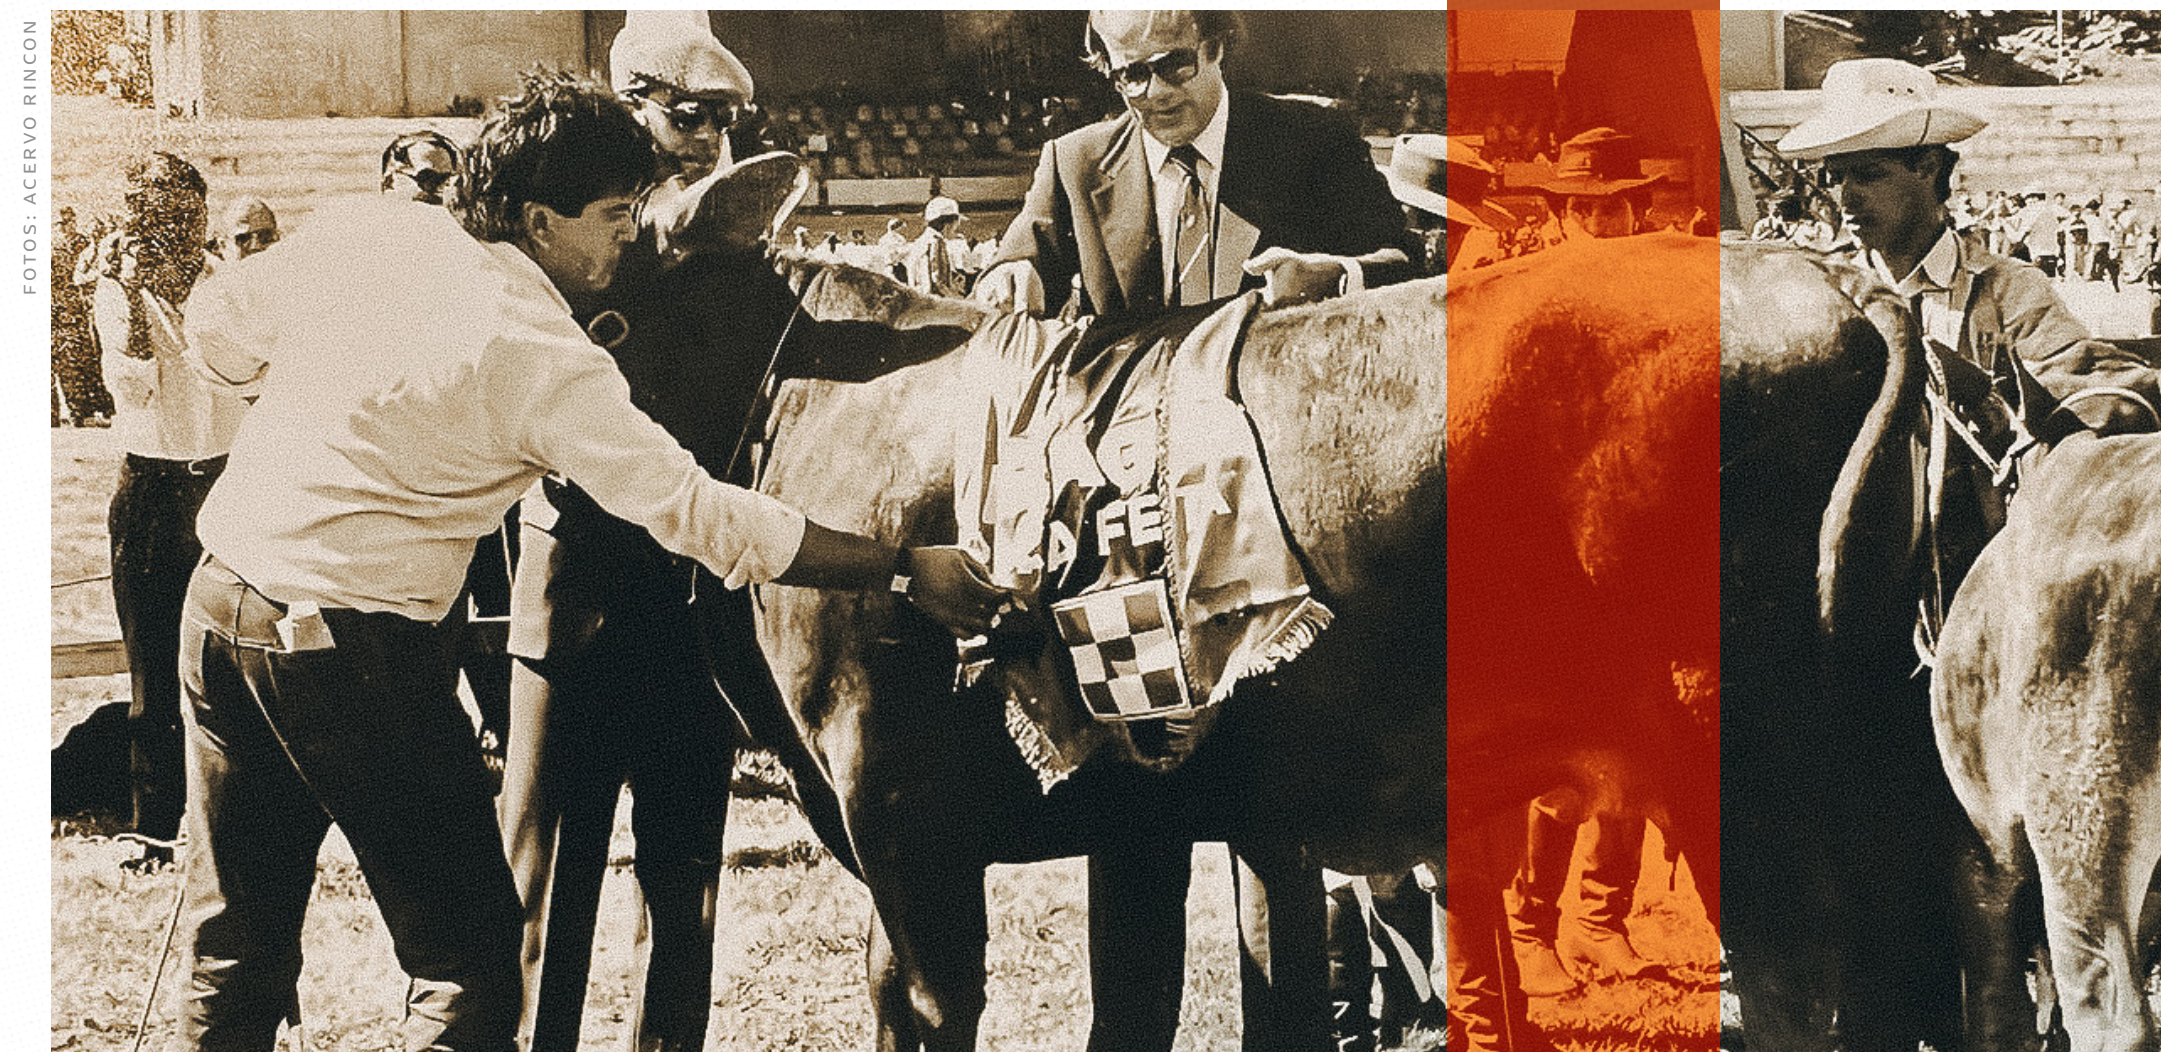

30

FOTO: ACERVO RINCON

FOTO: ACERVO RINCON

FOTO: NELSON PINTO

NAS PISTAS

Pouco a pouco, a Rincon del Sarandy ganhava forma, identidade e rotina. A cabanha crescia ao mesmo tempo em que os guris aprendiam a beleza da lida. Passaram a apresentar os animais nas pistas das exposições, a admirar os avanços de cada nova geração e a vibrar com as conquistas ao lado da mãe.

No final dos anos 2000, os animais da Rincon del Sarandy eram presença constante nos julgamentos da raça Angus, e muitos foram os prêmios conquistados. As vitórias levaram o criatório ao topo do Ranking Nacional de Criadores da Associação Brasileira de Angus por quatro anos consecutivos: 2009, 2010, 2011 e 2012.

Mas, o Grande Campeonato em uma Expointer custava a chegar. Até que, em 2011, a história mudou. Foi com o touro vermelho Rincon Craque 1373 del Sarandy que a cabanha conquistou sua primeira faixa no maior palco da raça. Com padrão racial irretocável, Craque simbolizava tudo aquilo que a Rincon buscava em sua genética.

FOTO: REINALDO ALVES

Piscamos os olhos e lá se foram 30 anos: 30 outonos e 30 primaveras nos campos do Sarandi. Três décadas que deixaram sua marca na pecuária gaúcha e forjaram caráter, determinação e ousadia nos “guris do Neco”. E, como a turma da Rincon não foge de suas origens, a coceira da inovação nunca para por aqui. No ano dessa comemoração tão especial, a Rincon del Sarandy vem a público anunciar a liquidação do seu plantel.