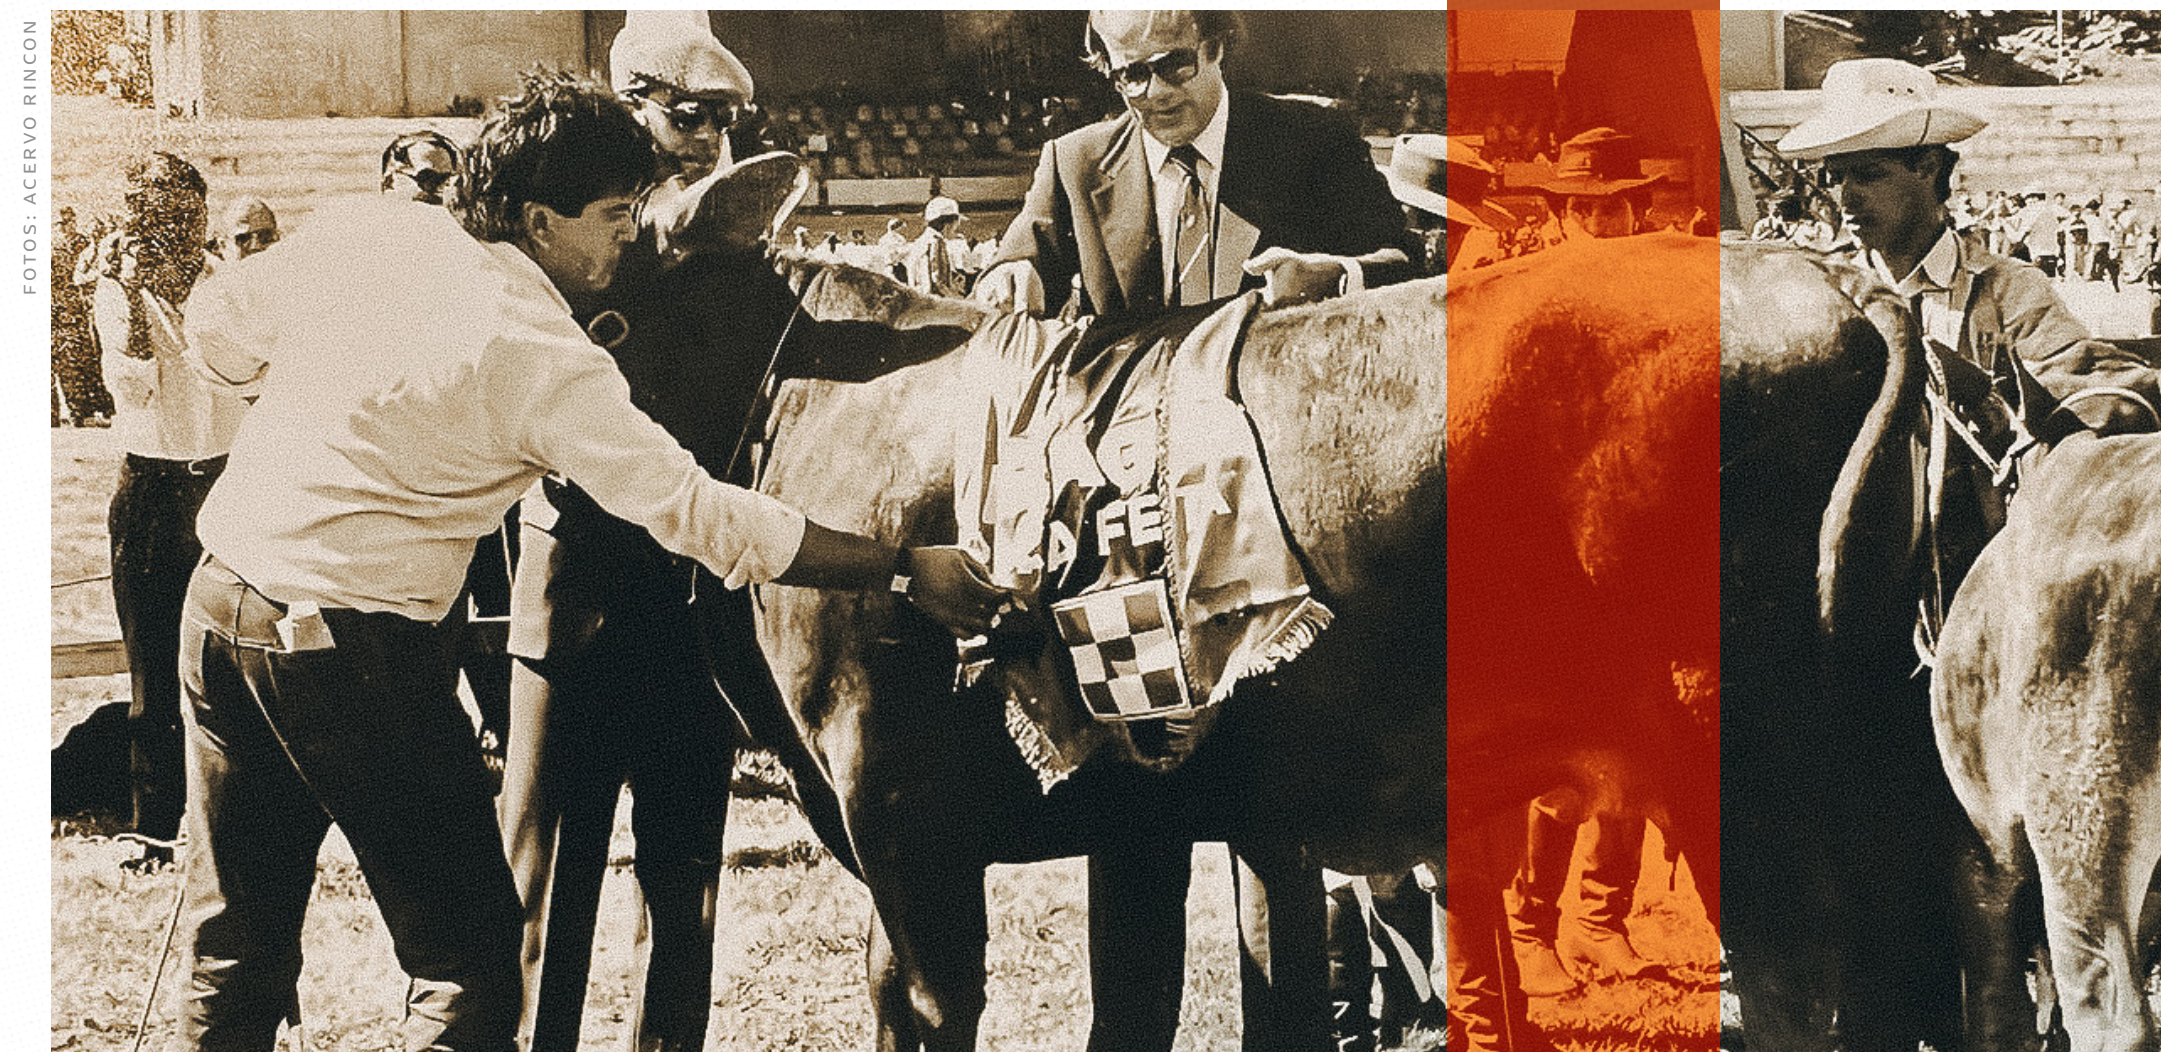

BTG

FOTO: ACERVO RINCON

FOTO: ACERVO RINCON

FOTO: NELSON PINTO

NAS PISTAS

Pouco a pouco, a Rincon del Sarandy ganhava forma, identidade e rotina. A cabanha crescia ao mesmo tempo em que os guris aprendiam a beleza da lida. Passaram a apresentar os animais nas pistas das exposições, a admirar os avanços de cada nova geração e a vibrar com as conquistas ao lado da mãe.

No final dos anos 2000, os animais da Rincon del Sarandy eram presença constante nos julgamentos da raça Angus, e muitos foram os prêmios conquistados. As vitórias levaram o criatório ao topo do Ranking Nacional de Criadores da Associação Brasileira de Angus por quatro anos consecutivos: 2009, 2010, 2011 e 2012.

Mas, o Grande Campeonato em uma Expointer custava a chegar. Até que, em 2011, a história mudou. Foi com o touro vermelho Rincon Craque 1373 del Sarandy que a cabanha conquistou sua primeira faixa no maior palco da raça. Com padrão racial irretocável, Craque simbolizava tudo aquilo que a Rincon buscava em sua genética.

O primeiro leilão solo foi realizado em 2008. Em 2009, o remate no Pepsi on Stage mostrou que os guris não estavam para brincadeira na pecuária.

A presença da Rincon se fortaleceu com a participação nos grupos dos leilões Selo Racial e Revolution.