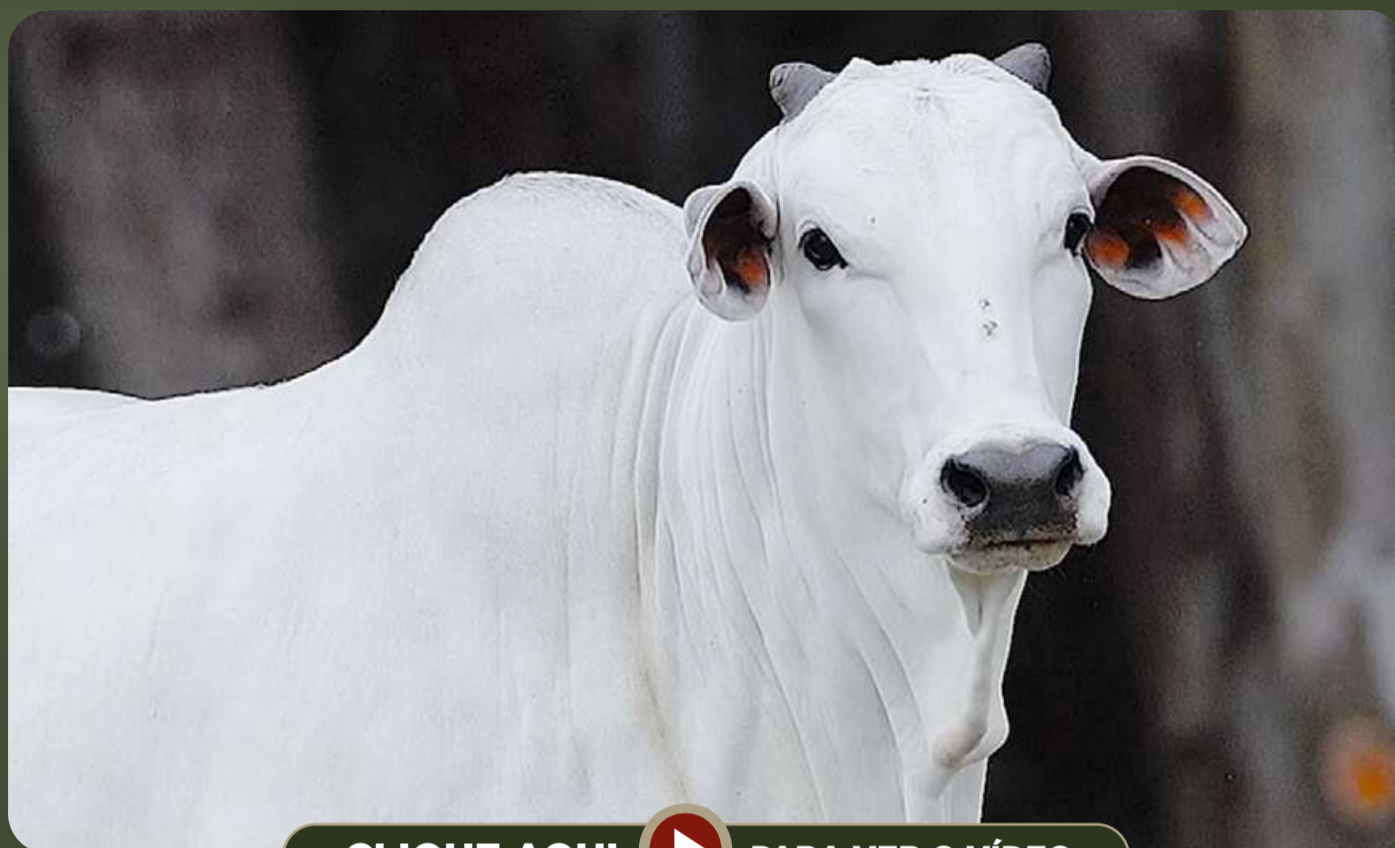

LOTE

64

ANIMAL | INDIVIDUAL

Nelore RFA - Rodrigues Furtado Agropecuária

7535 DA RFA

RG: **RFA 7535** • NASC.: **21/11/2023** • FÊMEA

CLIQUE AQUI

PARA VER O VÍDEO