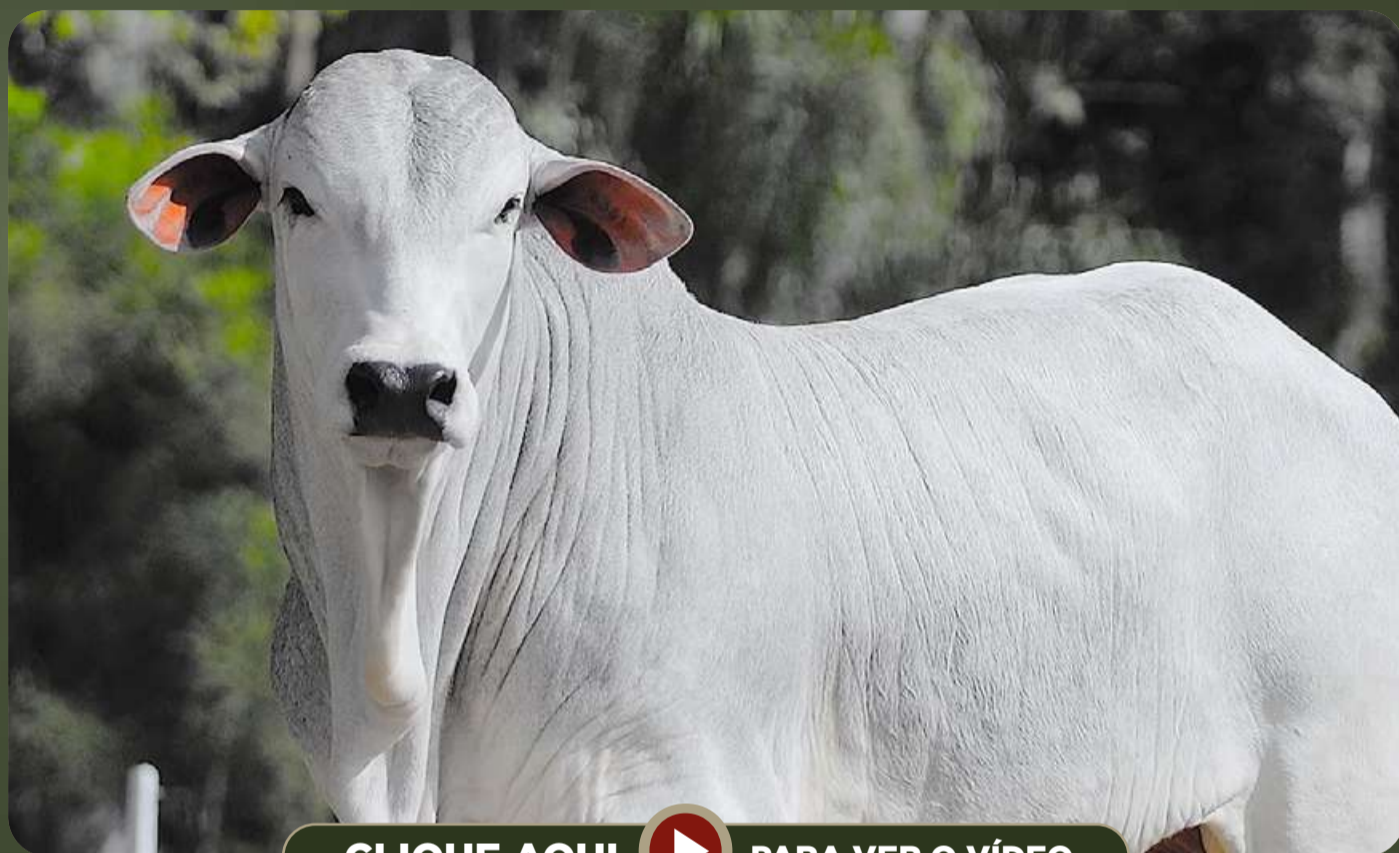

LOTE
105

ANIMAL | INDIVIDUAL

Nelore RFA - Rodrigues Furtado Agropecuária /
Nelore Paraná

GODAN DA RFA

RG: **RFA 8361** • NASC.: **20/07/2025** • MACHO

CLIQUE AQUI

PARA VER O VÍDEO

GOLDEN DA DI GENIO

ORÁCULO DA DI GENIO

JACARA DA DI GENIO

ROYAL DA DI GENIO

LANDAU DA DI GENIO

NERITA DA DI GENIO

JARACATIA DA DI GENIO

HUNO DA MN

CAMPEÃO DA MN

D1342 DA MN

DOMINIQUE FIV DA RFA

LANDAU DA DI GENIO

VIATINA 19 FIV MARA MÓVEIS

VIATNA 03 FIV MARA MÓVEIS

Peso: 444 kg • CE: 28 cm
iABCZ: 18,82 • DECA: 1

NETO DA VIATINA 19 FIV MARA MÓVEIS