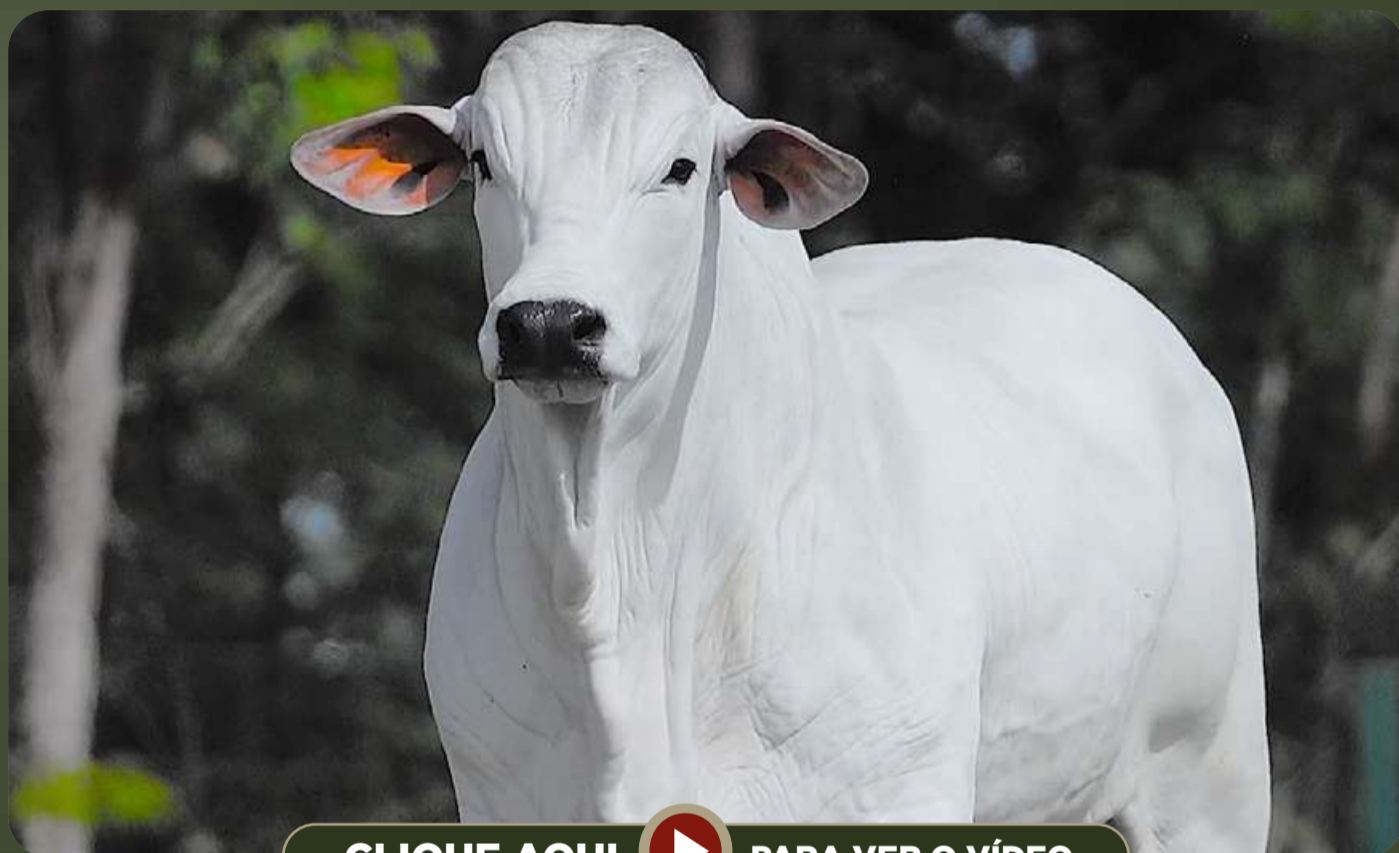

Peso: 590 kg • CE: 35 cm

iABCZ: 4,31 • DECA: 5

NETO DA IZABELLA FIV DA FORT VR

Nelore RFA - Rodrigues Furtado Agropecuária

GREG FIV DA RFA

RG: **RFA 8295** • NASC.: **26/02/2025** • MACHO

CLIQUE AQUI

PARA VER O VÍDEO