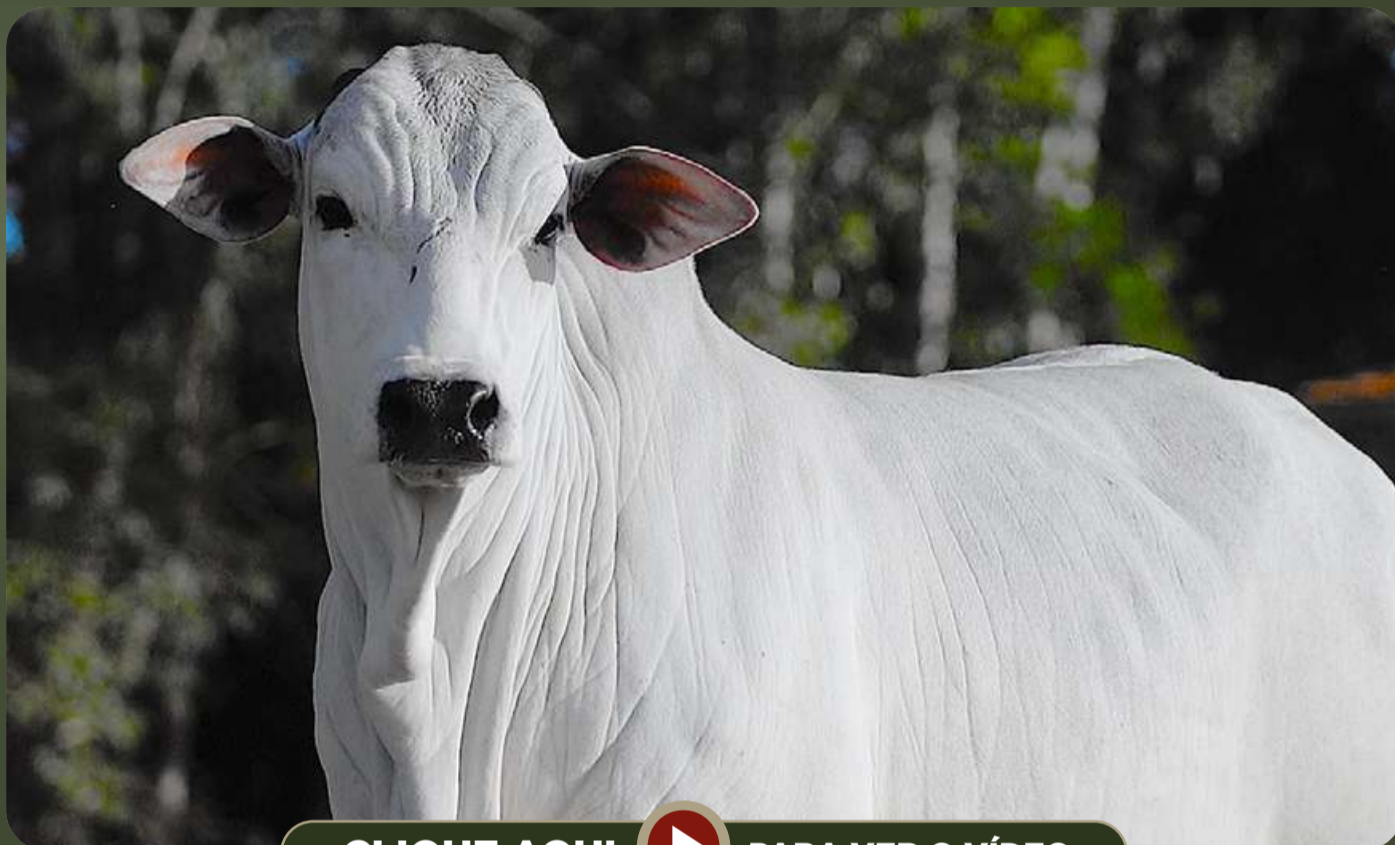

Nelore RFA - Rodrigues Furtado Agropecuária

7948 FIV DA RFA

RG: **RFA 7948** • NASC.: **13/09/2024** • FÊMEA

CLIQUE AQUI

PARA VER O VÍDEO

HUNO DA MN

CAMPEÃO DA MN

D1342 DA MN

TREM BALA FIV DA EAO

OPERON DA EAO

64 DA EAO

ONÇA DA EAO

REM USP

URÂNIO DA EAO

8898 FIV DA EAO

6486 FIV DA RFA

NEHRU MAT.

BANDOLEIRA MAT.

TABUADA MAT.

Peso: 506 kg

iABCZ: 27,90 • DECA: 1

PRENHEZ	TOURO	DATA DA INSEMINAÇÃO	DECA (ventre)	iABCZ (ventre)
	H2878 SINO - HERON	07/01/2026	1	30,25

SUPER PRECOCE

IDADE PREVISTA PARA O PRIMEIRO PARTO: 25 MESES