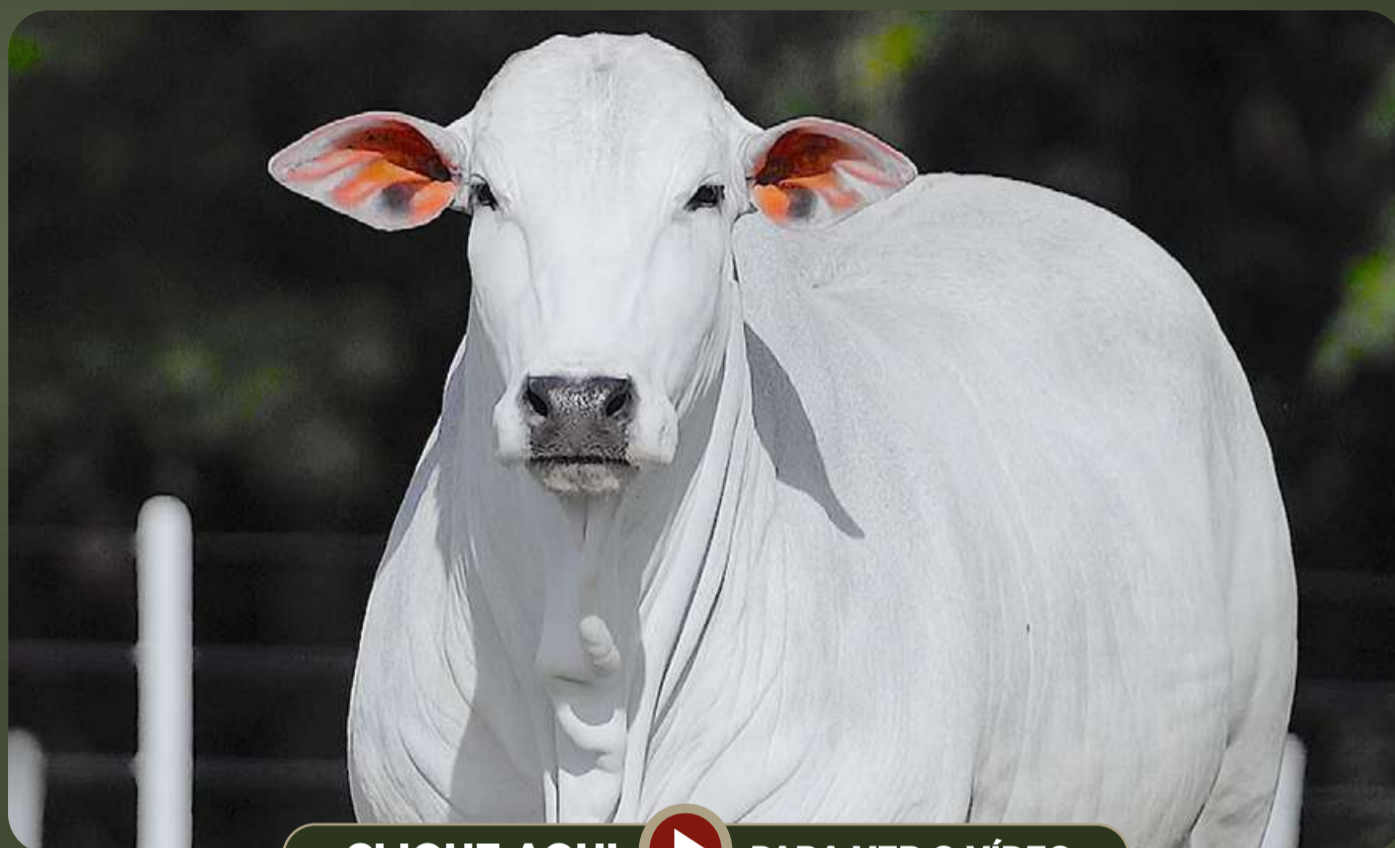

LOTE
72

ANIMAL | INDIVIDUAL

Nelore RFA - Rodrigues Furtado Agropecuária /
Nelore Olho D'Água - Marcelo Delgado Olivetti

7747 DA RFA

RG: **RFA 7747** • NASC.: **13/04/2024** • FÊMEA

CLIQUE AQUI

PARA VER O VÍDEO