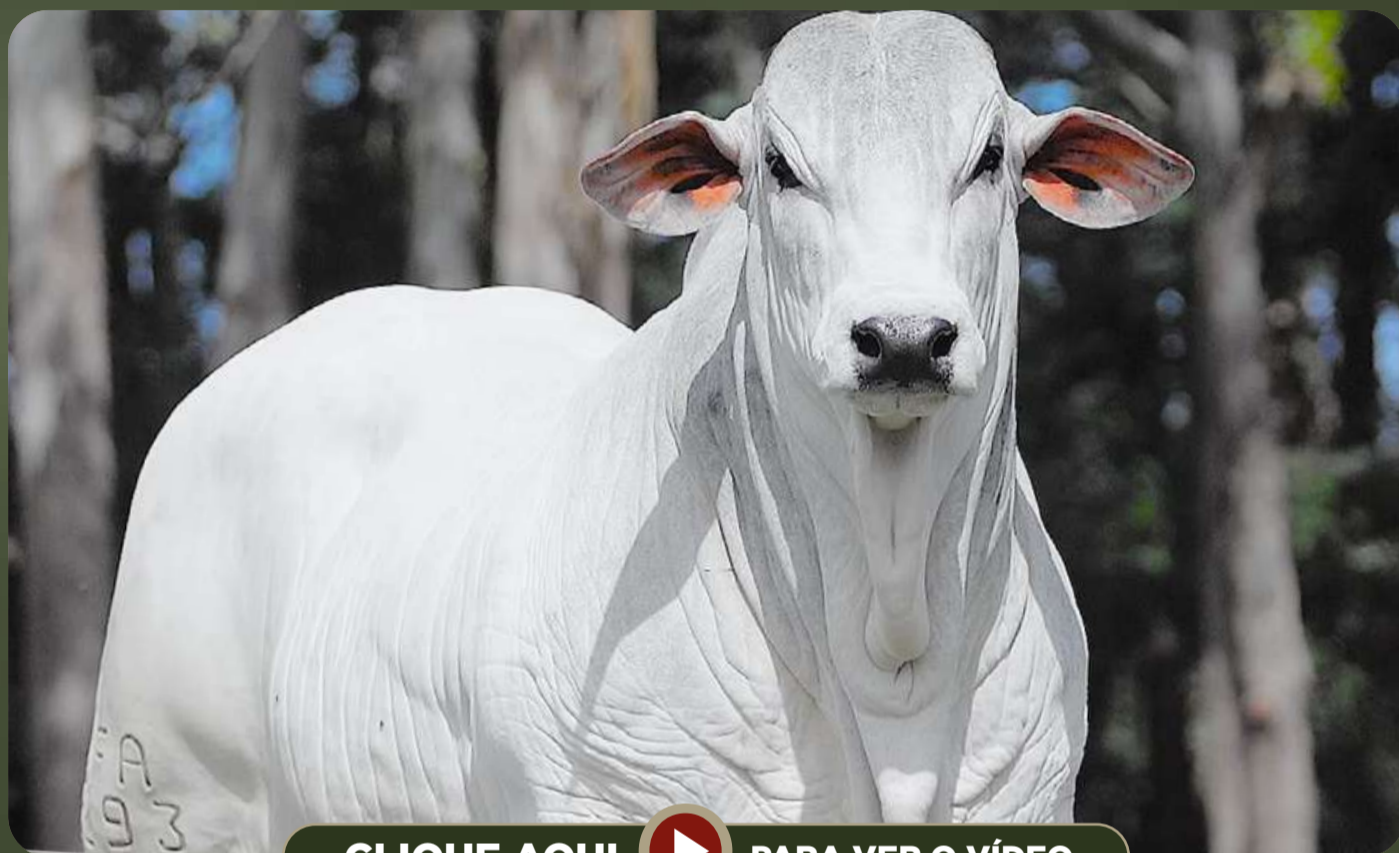

CONFIRA A PARTIR DE AGORA
OFERTA ESPECIAL DE

**BEZERROS
E GARROTES**

ESPECIAIS

LOTE **100** ao **106**

Nelore RFA - Rodrigues Furtado Agropecuária

GOLFO FIV DA RFA

RG: **RFA 8293** • NASC.: **25/02/2025** • MACHO