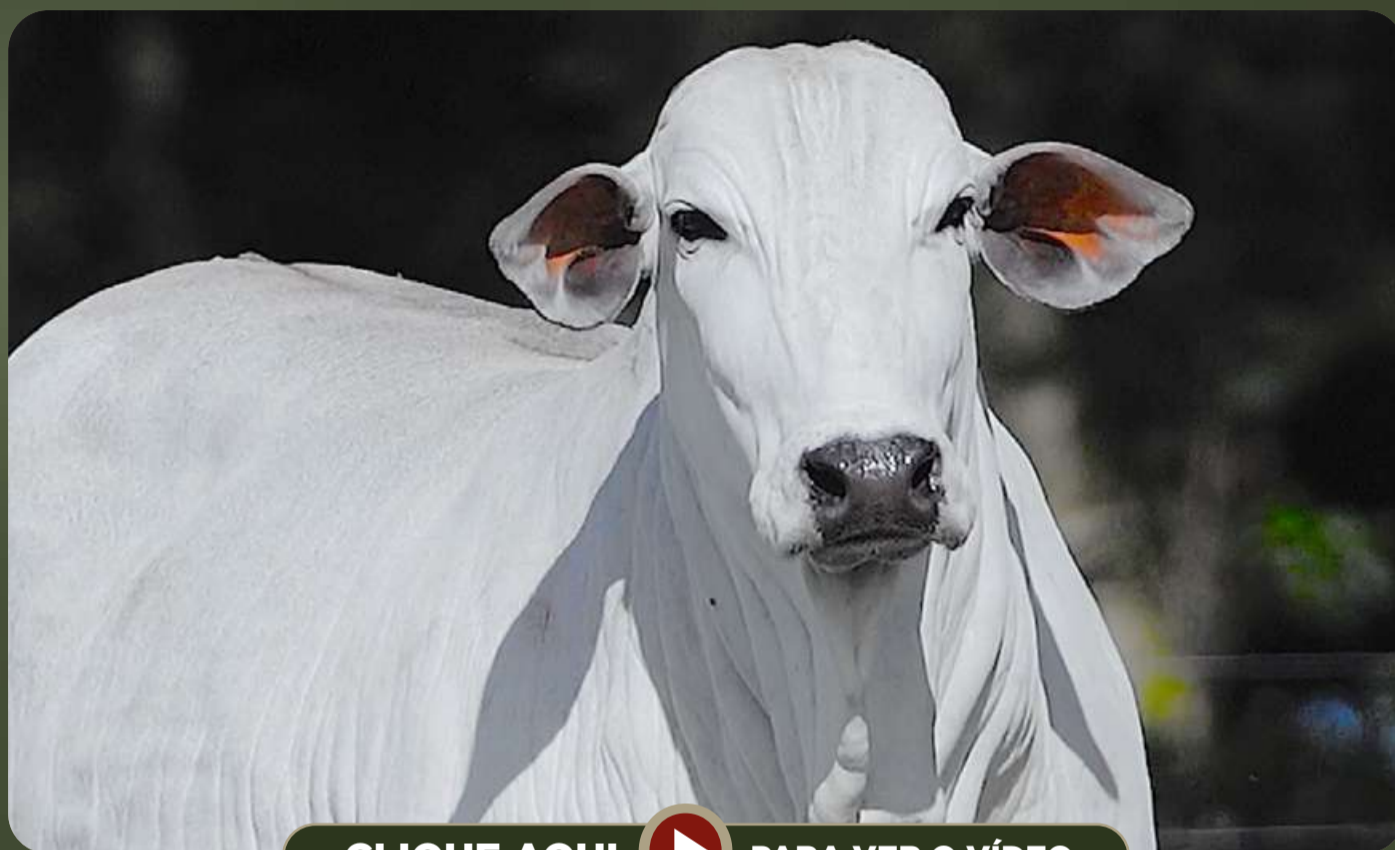

LOTE
73

ANIMAL | INDIVIDUAL

Nelore RFA - Rodrigues Furtado Agropecuária /
Fazenda Faria - Ricardo e Ricardinho Faria

7819 FIV DA RFA

RG: **RFA 7819** • NASC.: **05/08/2024** • FÊMEA

CLIQUE AQUI

PARA VER O VÍDEO