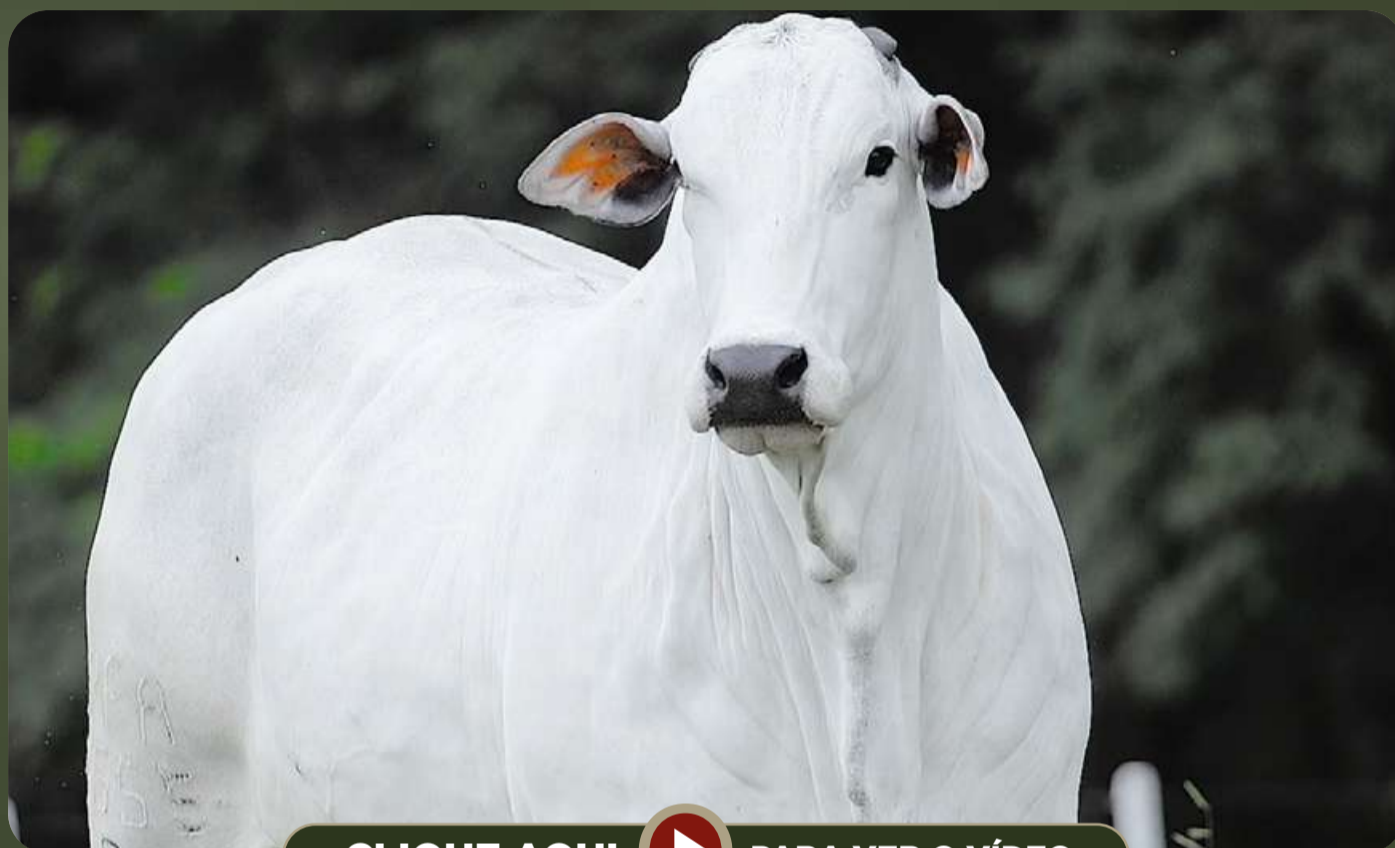

Nelore RFA - Rodrigues Furtado Agropecuária

7655 DA RFA

RG: **RFA 7655** • NASC.: **29/12/2023** • FÊMEA

CLIQUE AQUI

PARA VER O VÍDEO

HUNO DA MN

CAMPEÃO DA MN

D1342 DA MN

TREM BALA FIV DA EAO

OPERON DA EAO

64 DA EAO

ONÇA DA EAO

RAMBO DA MN

LASTRO FIV DA RFA

TERUSKA 12 J.GALERA

RISCADA DA RFA

BITELO DA SS

GAXA FIV DA RFA

EALTHA TE DA S.LUIZ

Peso: 605 kg

iABCZ: 18,48 • DECA: 1

PRENHEZ	TOURO	DATA DA INSEMINAÇÃO	DECA (ventre)	iABCZ (ventre)
	H2878 SINO - HERON	07/01/2026	1	25,54

IDADE PREVISTA PARA O PRIMEIRO PARTO: 34 MESES