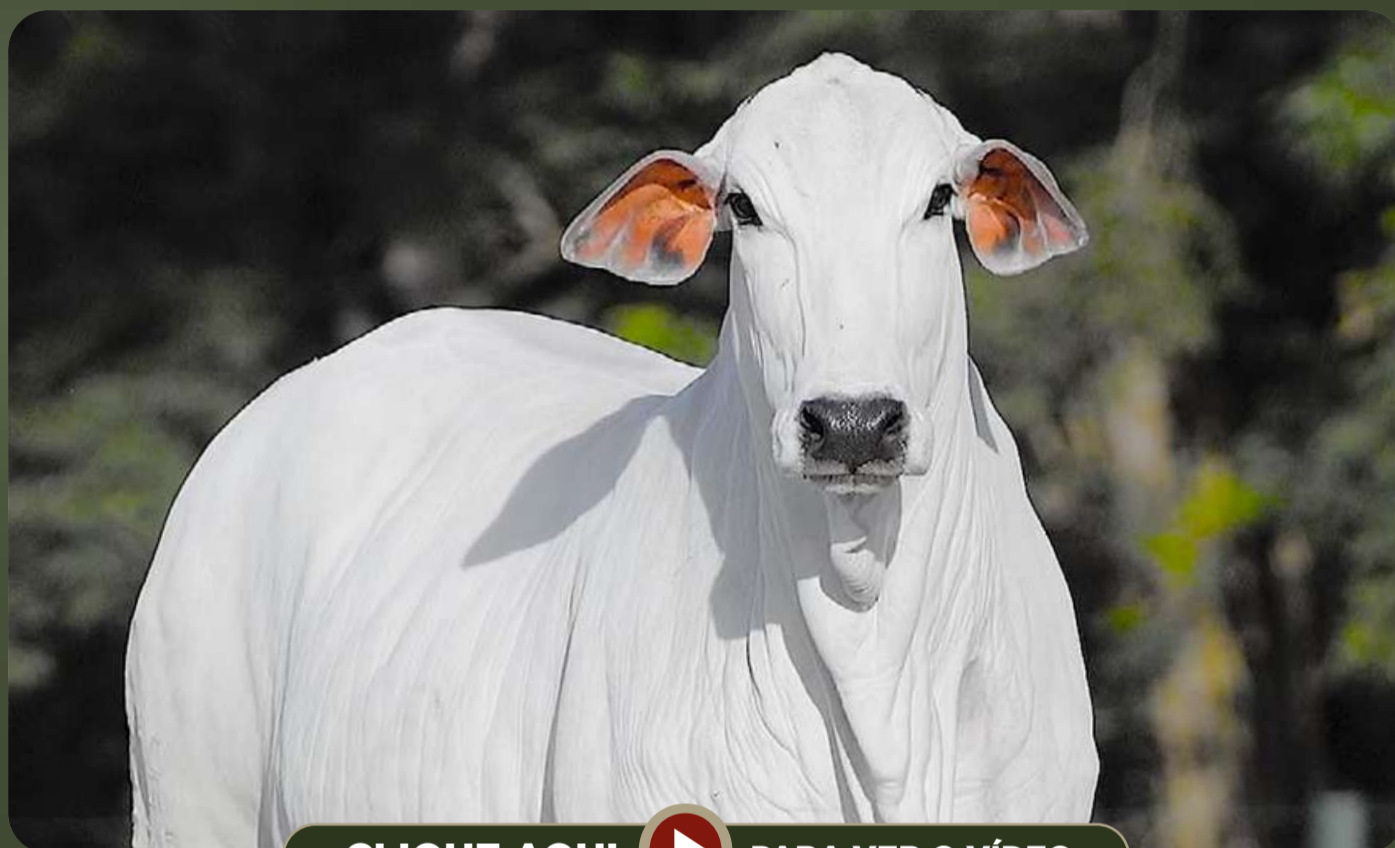

LOTE
80

ANIMAL | INDIVIDUAL

Nelore RFA - Rodrigues Furtado Agropecuária

7938 DA RFA

RG: **RFA 7938** • NASC.: **10/09/2024** • FÊMEA

CLIQUE AQUI  **PARA VER O VÍDEO**

REM AGORTAN

REM ESPIÃO 007