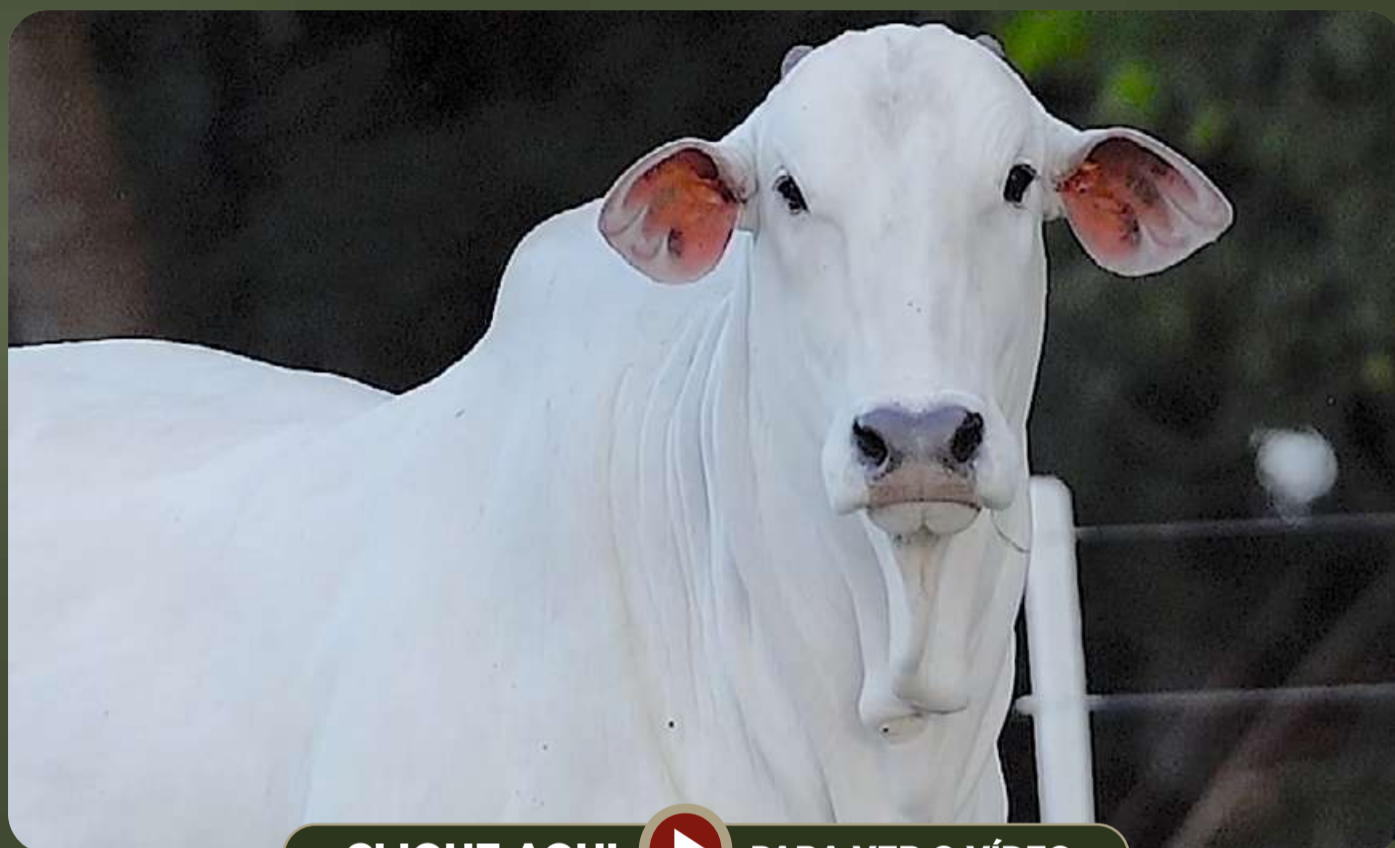

IDADE DO PRIMEIRO PARTO: 25 MESES

Nelore RFA - Rodrigues Furtado Agropecuária

7626 DA RFA

RG: **RFA 7626** • NASC.: **18/12/2023** • FÊMEA

CLIQUE AQUI

PARA VER O VÍDEO

REM VOKOLO

QUARUP BONSUCESSO