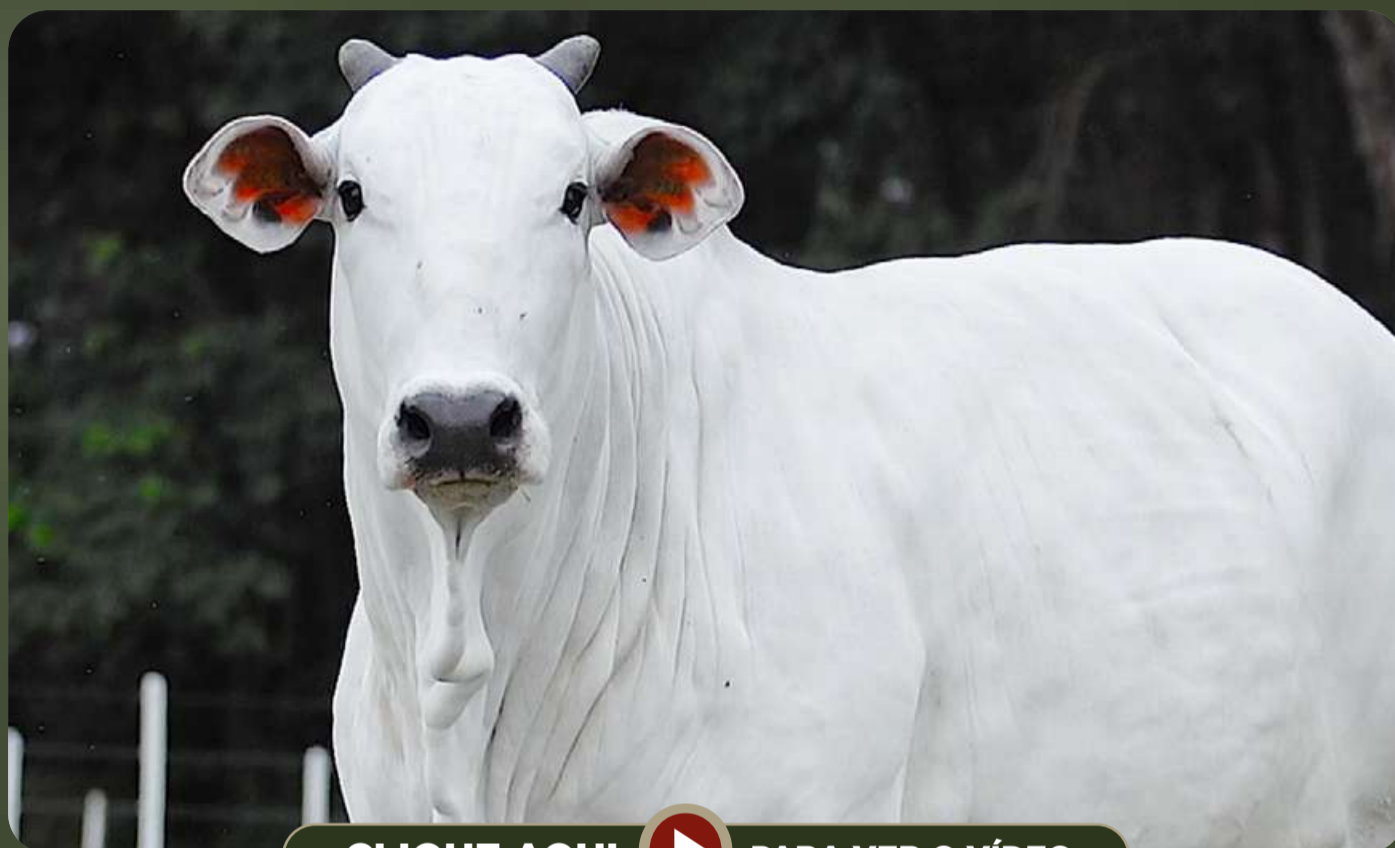

Nelore RFA - Rodrigues Furtado Agropecuária

7542 DA RFA

RG: **RFA 7542** • NASC.: **23/11/2023** • FÊMEA

CLIQUE AQUI **PARA VER O VÍDEO**

REM QUISCO

REM USP

REM RÉGIS

URÂNIO DA EAO

NEVI DA EAO

8898 FIV DA EAO

MARILDA DA EAO

REM TORIXORÉU

REM ARMADOR

REM RONDA

UNARI DA RFA

LEGAT DA SABIÁ

JUPIARA FIV DA RFA

GALÁXIA DO ARAP

Peso: 648 kg

iABCZ: 12,55 • DECA: 2

PRENHEZ	TOURO	DATA DA INSEMINAÇÃO	DECA (ventre)	iABCZ (ventre)
	1458 FIV DE NAVIRAI - AVALANCHE	13/11/2025	1	17,25

IDADE PREVISTA PARA O PRIMEIRO PARTO: 33 MESES
FAMÍLIA JITI CS