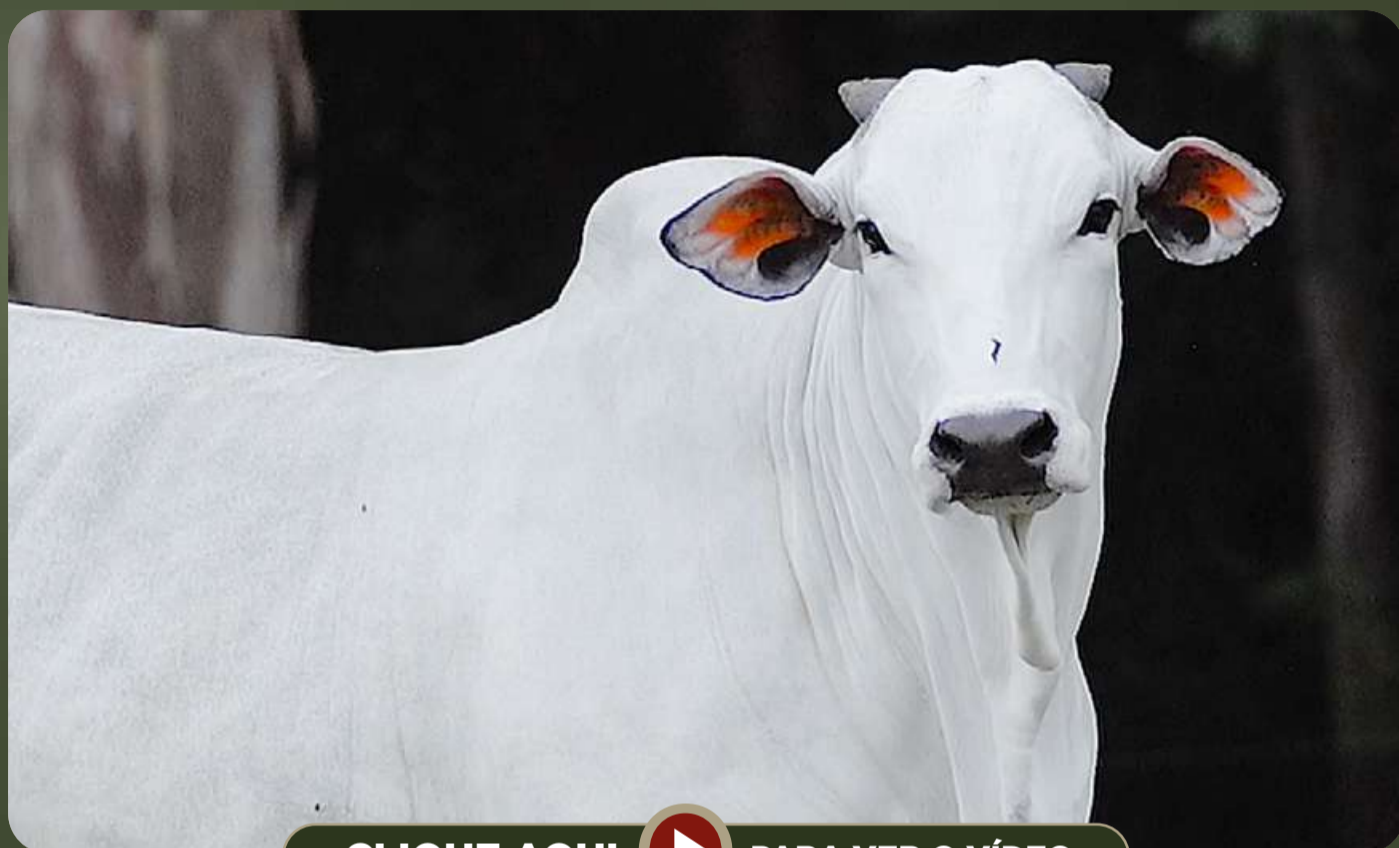

Nelore RFA - Rodrigues Furtado Agropecuária

7627 DA RFA

RG: **RFA 7627** • NASC.: **18/12/2023** • FÊMEA

CLIQUE AQUI **PARA VER O VÍDEO**

ENCARTE DS

BITELO DS

DÁCIA DS

**PALANQUE FIV DA
S.NICE**

MARISCO IZ

RUGA DA BONSUCESSO

GÍRIA DA BONSUCESSO

RAMBO DA MN

LASTRO FIV DA RFA

TERUSKA 12 J.GALERA

PETÚNIA DA RFA

VERMUT DA FORT.VR

ISABELITA DA RFA

HIPOTECA DE GARÇA

Peso: 623 kg

iABCZ: 7,14 • DECA: 4

PRENHEZ	TOURO	DATA DA INSEMINAÇÃO	DECA (ventre)	iABCZ (ventre)
	3970 FIV DA BAMBU - VIGOR	13/11/2025	1	22,82

IDADE PREVISTA PARA O PRIMEIRO PARTO: 32 MESES