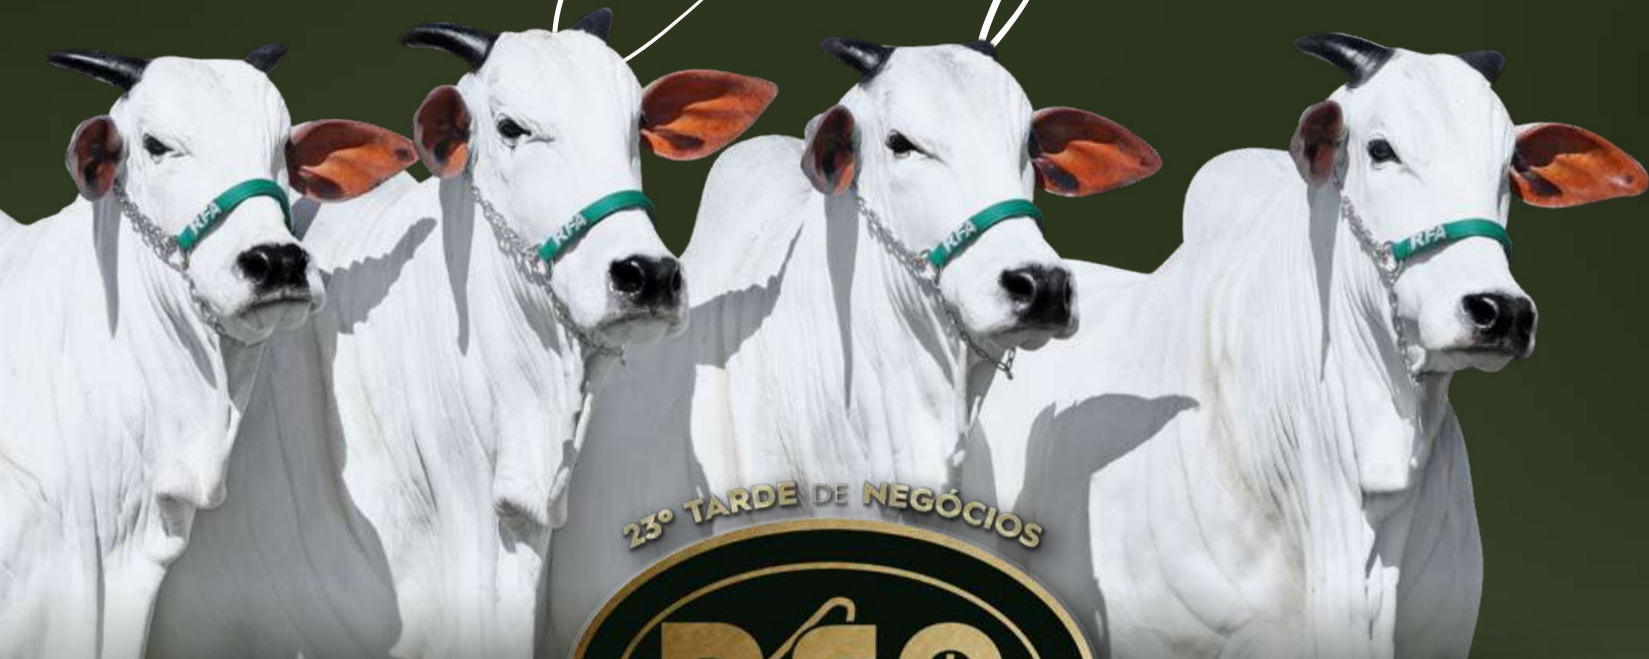

Queridos amigos pecuaristas,

É com imensa alegria e entusiasmo que convidamos todos vocês acompanharem a **23ª TARDE DE NEGÓCIOS NELORE RFA**, que este ano será virtual e transmitido pelo **CANAL DO CRIADOR** no dia **29 de MAIO** as **19h** e pelo **CANAL RURAL** no dia **30 de MAIO** as **12h!**

Preparem-se para uma oportunidade única, onde estaremos apresentando e oferecendo o que de melhor já foi produzido nestes anos de dedicação e paixão pela seleção do NELORE RFA.

Será um dia de uma oferta ímpar de prenhezes, aspirações, fêmeas elite, fêmeas prenhes e/ou paridas a campo e reprodutores de altíssima qualidade.