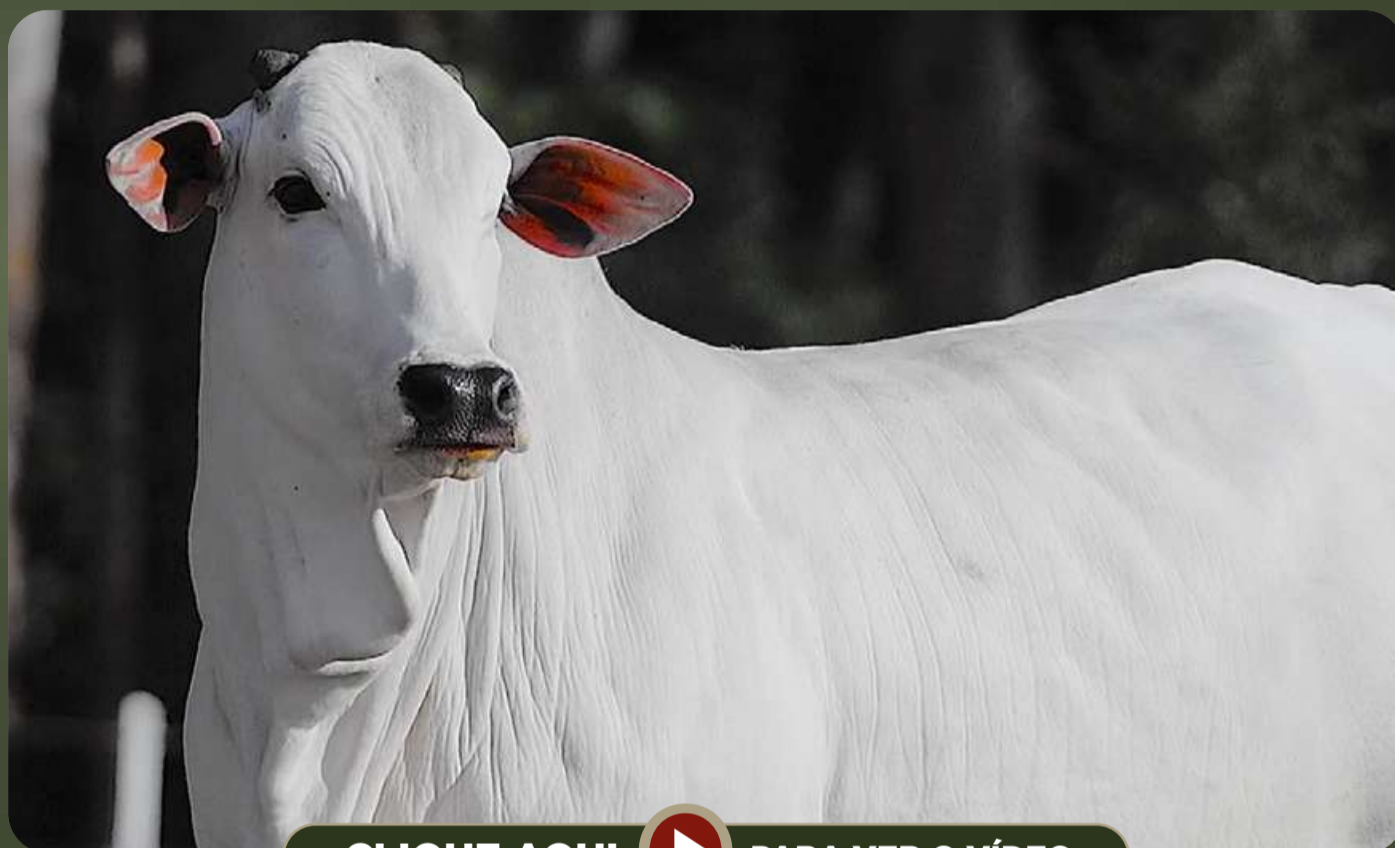

ANIMAL | INDIVIDUAL

Nelore RFA - Rodrigues Furtado Agropecuária

7866 DA RFA

RG: **RFA 7866** • NASC.: **23/08/2024** • FÊMEA

CLIQUE AQUI  **PARA VER O VÍDEO**

REM TORIXORÉU

REM ARMADOR

REM RONDA