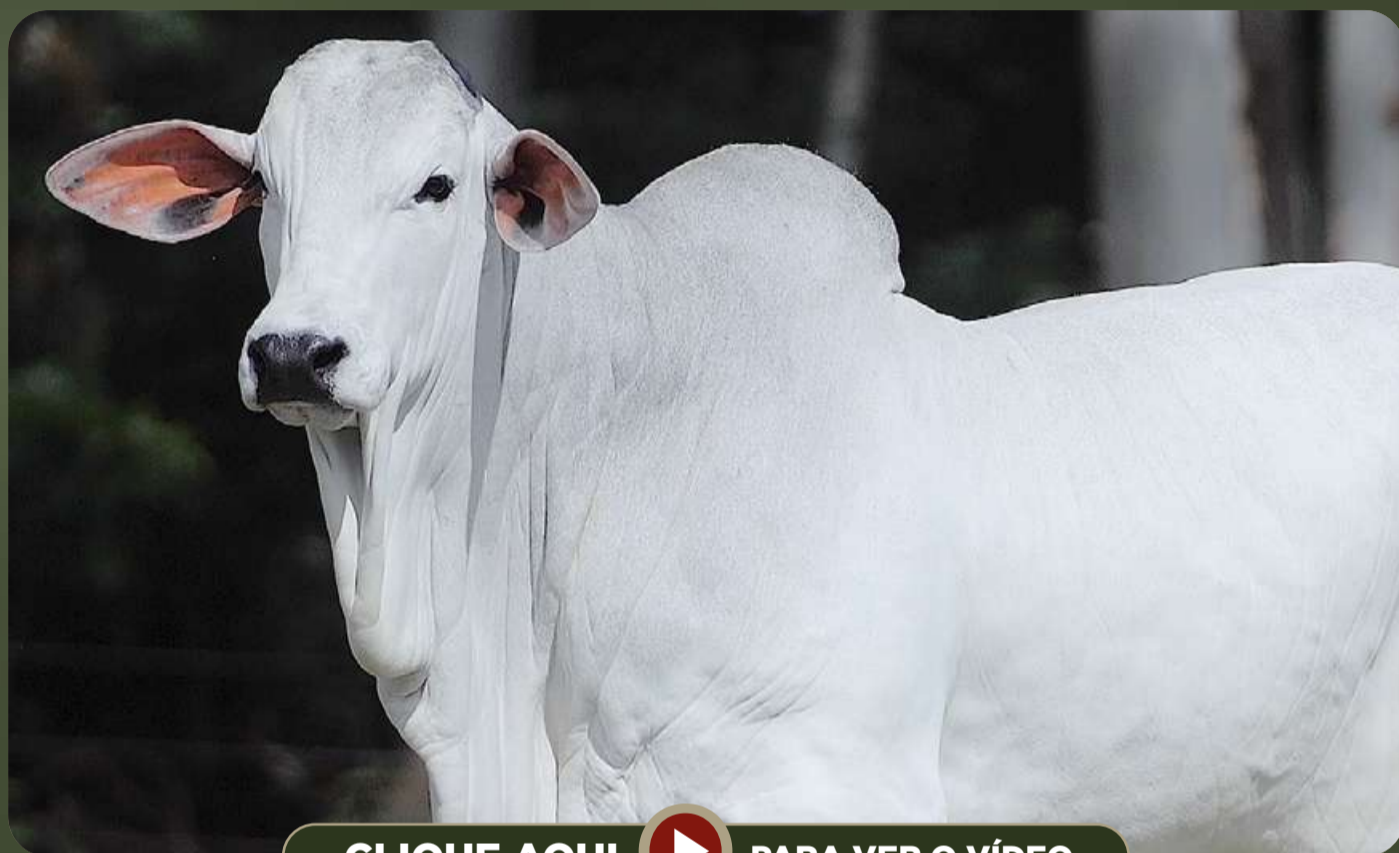

Nelore RFA - Rodrigues Furtado Agropecuária

GREGO FIV DA RFA

RG: **RFA 8304** • NASC.: **12/03/2025** • MACHO

CLIQUE AQUI

PARA VER O VÍDEO

BASCO DA SM

KAYAK TE MAFRA

LIAKA DA RS I

RIMA FIV NERU

BITELO DA SS

HEMPPA 2 TE PORT.

ORQUÍDEA TE DA SABIÁ

BRADO S.MARINA

LANDAU DA DI GENIO

DIMA DA DI GENIO

CAPELA FIV DA RFA

JERU FIV DO BRUMADO

SAIKA FIV DA RFA

RIMA FIV GALÍCIA

Peso: 597 kg • CE: 35 cm

iABCZ: -5,19 • DECA: 9

NETO DA SAIKA FIV DA RFA