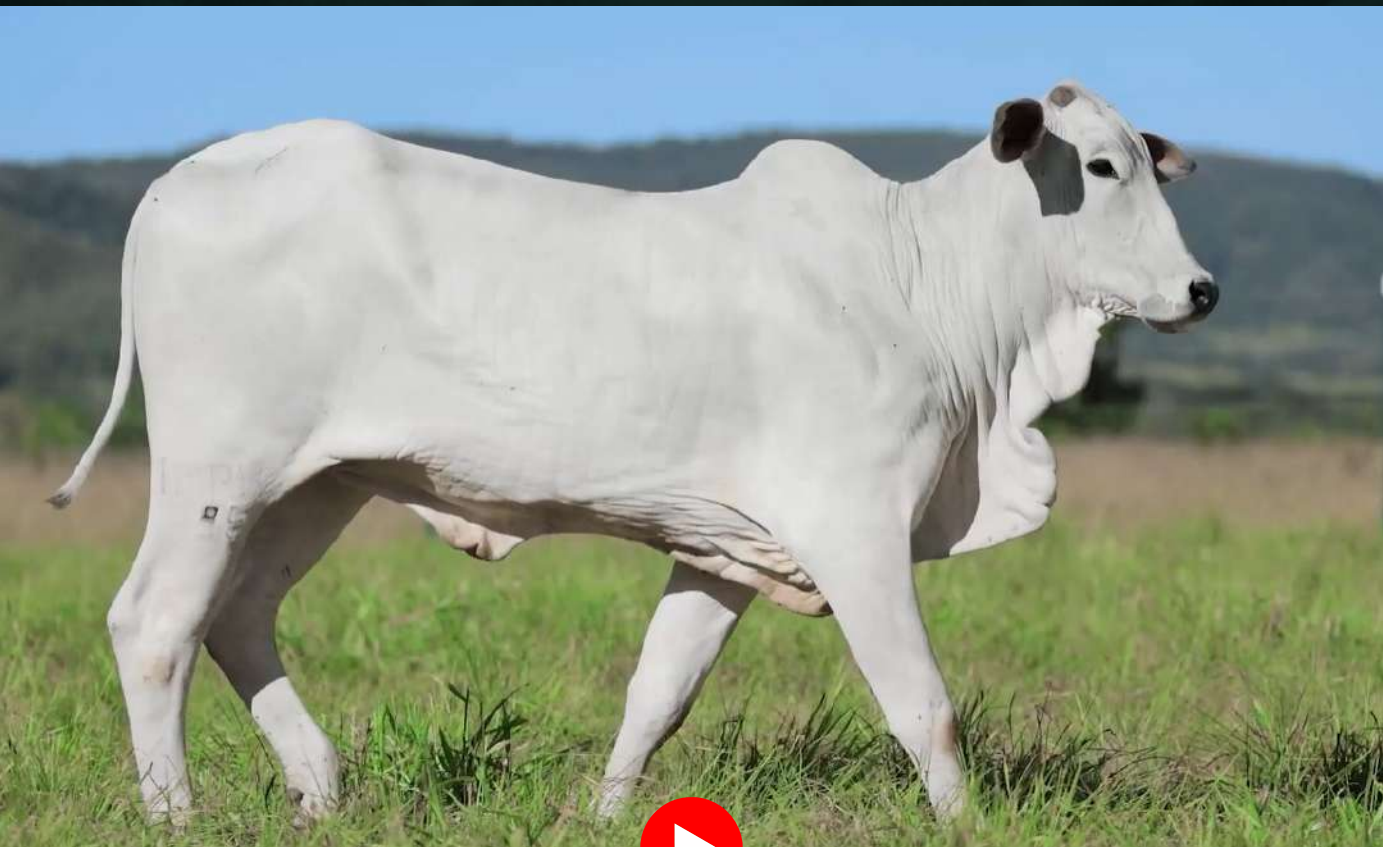

LOTE

52

INDIVIDUAL | FÊMEA

NAIRA DA FAZENDA IMPÉRIO

REG.: **IMPR 295** - NASC.: **29/09/2024** - IDADE: **19m**

YELLAMARU

ABHIMA LEI NUOP

KURNOOL

BASCO DA SM

KAYAK TE MAFRA

LIACA DA RS I

ETTAN LEI NUOP

DANDARA FIV DA SABIÁ

CHHELANO

FIRUPATAMA-2 POI DA NUOP

TIRUPATAMMA

INNSBRUCK DA GUADALUPE

DIGNA FIV DA SABIÁ

BELUGA TE DA SABIÁ

PESO: **439kg**

Prenhe do LEXO MATA VELHA com parto previsto para 04/11/2026.

3º Leilão Virtual

IMPÉRIO