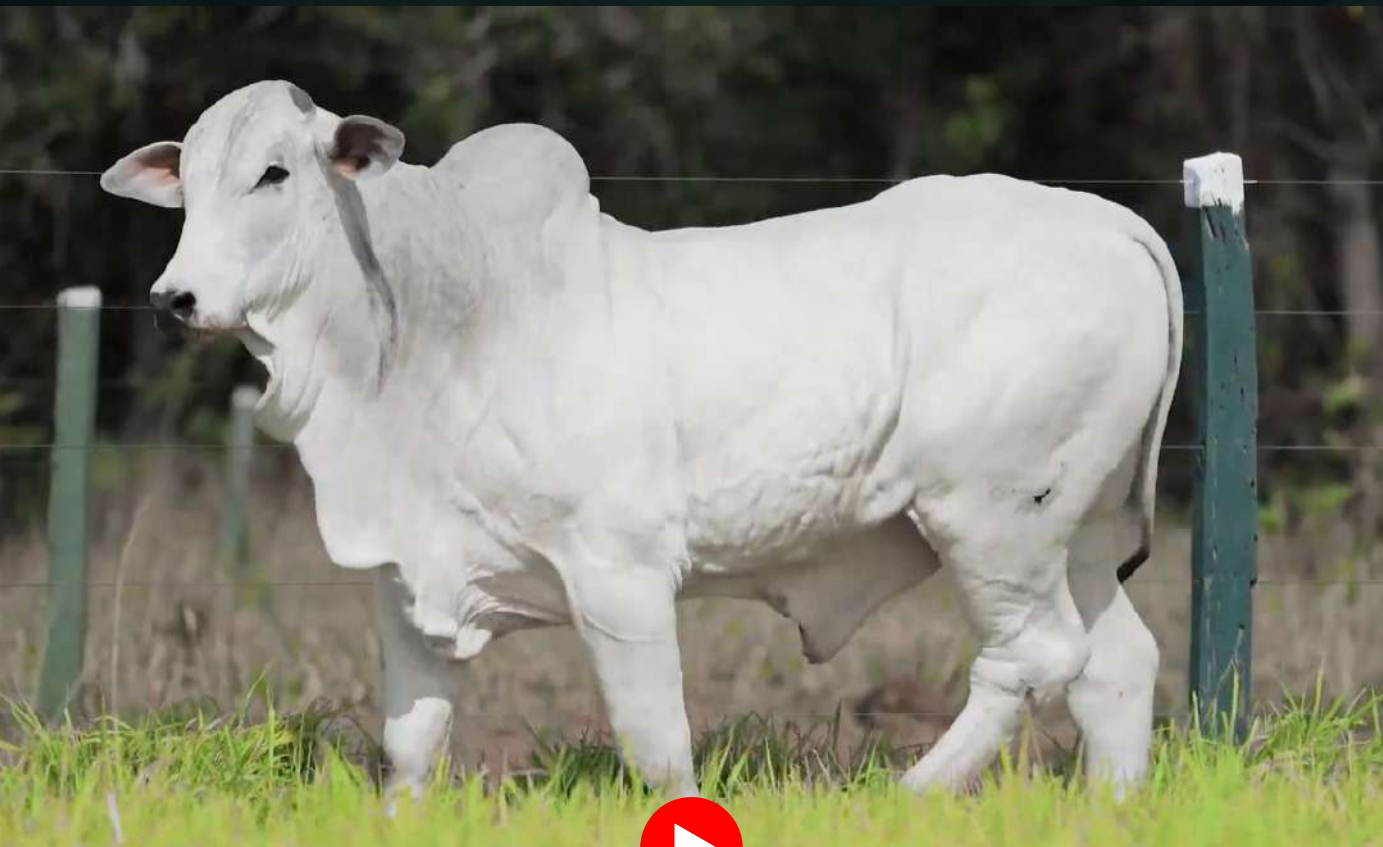

LOTE

39

INDIVIDUAL | MACHO

MOHAMMAD FIV DA FAZENDA IMPÉRIO

REG.: **IMPR 162** - NASC.: **18/03/2024** - IDADE: **26m**

PAYSANDU DE NAVIRAÍ

BASCO DA SM

TAQUIRA DA SM

BRADO S.MARINA

LANDAU DA DI GENIO

DIMA DA DI GENIO

TALENTO FIV DO BONY X **PATRICIA FIV SERILON**

BITELO DA SS

IHNERMA TE DO BONY

FAGULHA TE DA FAZ.

KAYAK TE MAFRA

ALLEGRA FIV DA RS I

JUPIA III OUROFINO

PESO: **614kg** - CE: **34cm**

3º Leilão Virtual

FAZENDA

IMPÉRIO