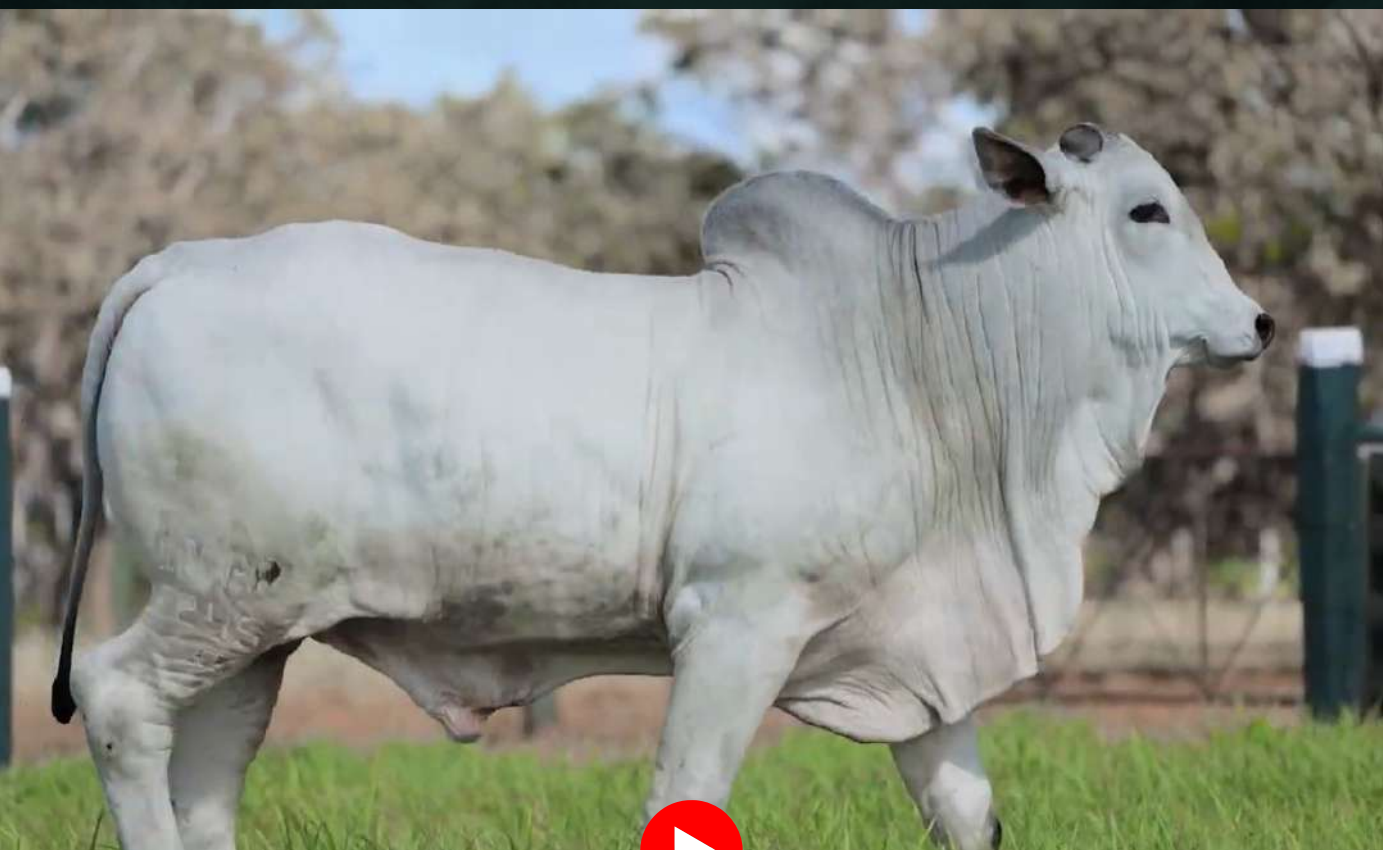

# NAURU FAZENDA IMPÉRIO

REG.: **IMPR 245** - NASC.: **09/08/2024** - IDADE: **21m**

RAMBO DA MN

**BRADO S. MARINA**

XAMANA DA JANDAIA

QUARK COL.

**FIO TE DE NAVIRAÍ**

SERINGA DA SM