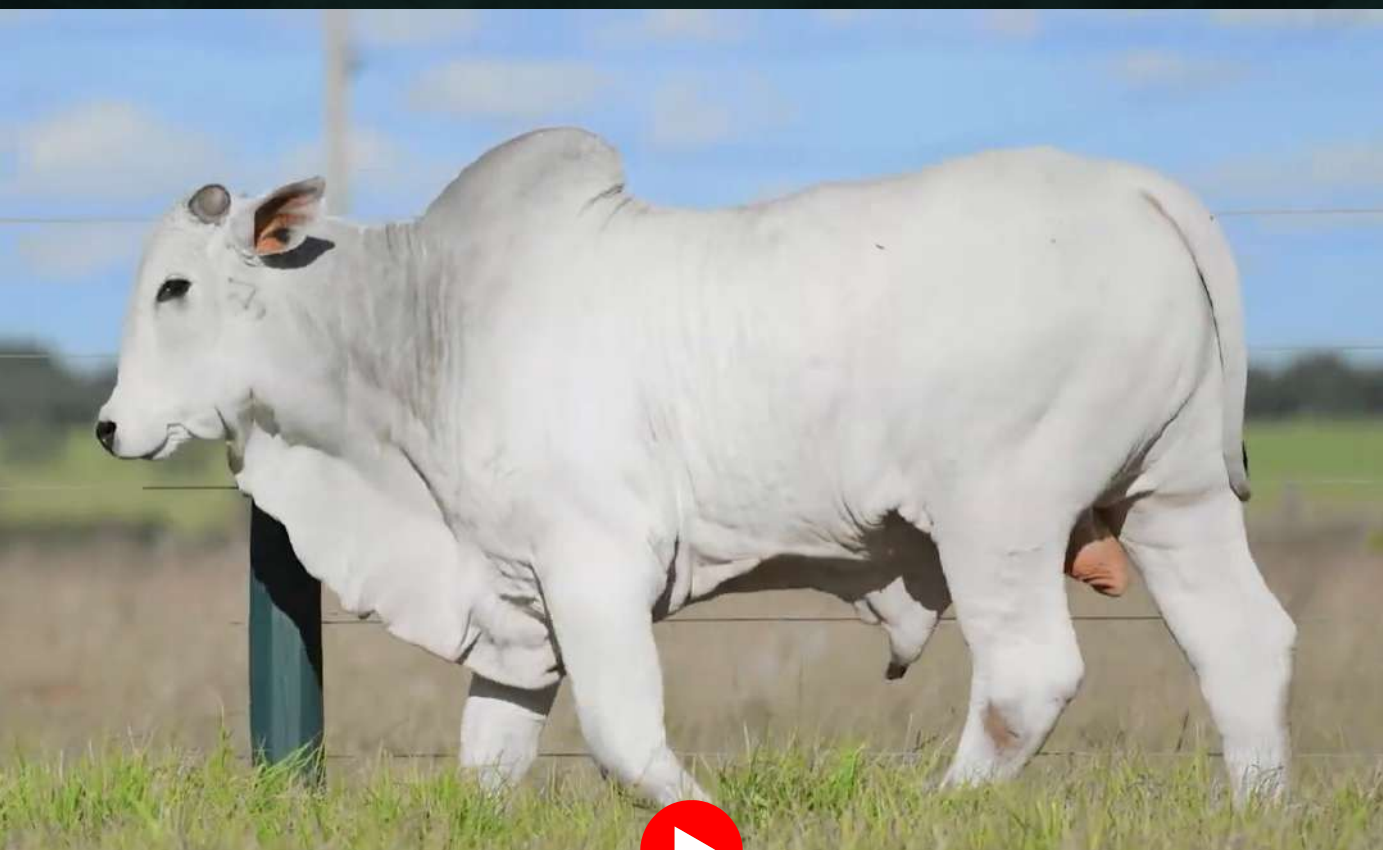

# HERMES FIV DA FAZENDA IMPÉRIO

REG.: **IMPR 180** - NASC.: **21/05/2024** - IDADE: **24m**

RAMBO DA MN

**BRADO DA S. MARINA**

XAMANA DA JANDAIA

LUDY DE GARÇA

**BITELO DA SS**

TAREFA DA SS