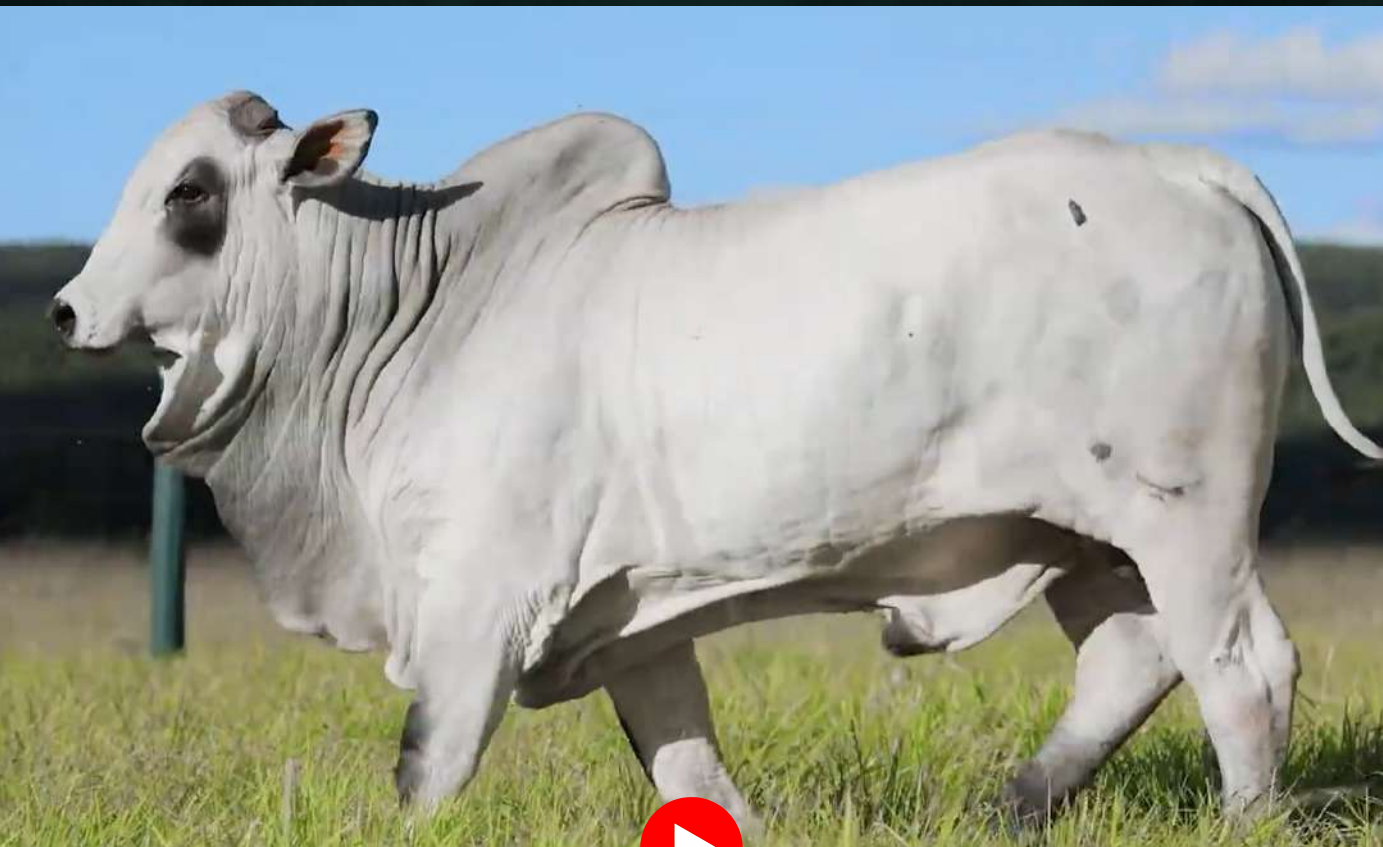

LOTE

6

INDIVIDUAL | MACHO

NASSER DA FAZENDA IMPÉRIO

REG.: **IMPR 249** - NASC.: **13/08/2024** - IDADE: **21m**

REM TORIXOREU

REM ARMADOR

REM RONDA

RAMBO DA MN

BERLOQUE DA BONIS

IRONIA DA BONISUC

SNAPPER DE NAVIRAI X **VANADIA D. CELINA**

JABRIEL FIV DE NAVIRAI

PATA FIV DE NAVIRAI

JACUTINGA DE NAVIRAI

MEXICO FIV MAT.

ORGANDI D. CELINA

ISLAMICA D. CELINA

PESO: **745KG** - CE: **37CM**

3º Leilão Virtual

FAZENDA

IMPÉRIO