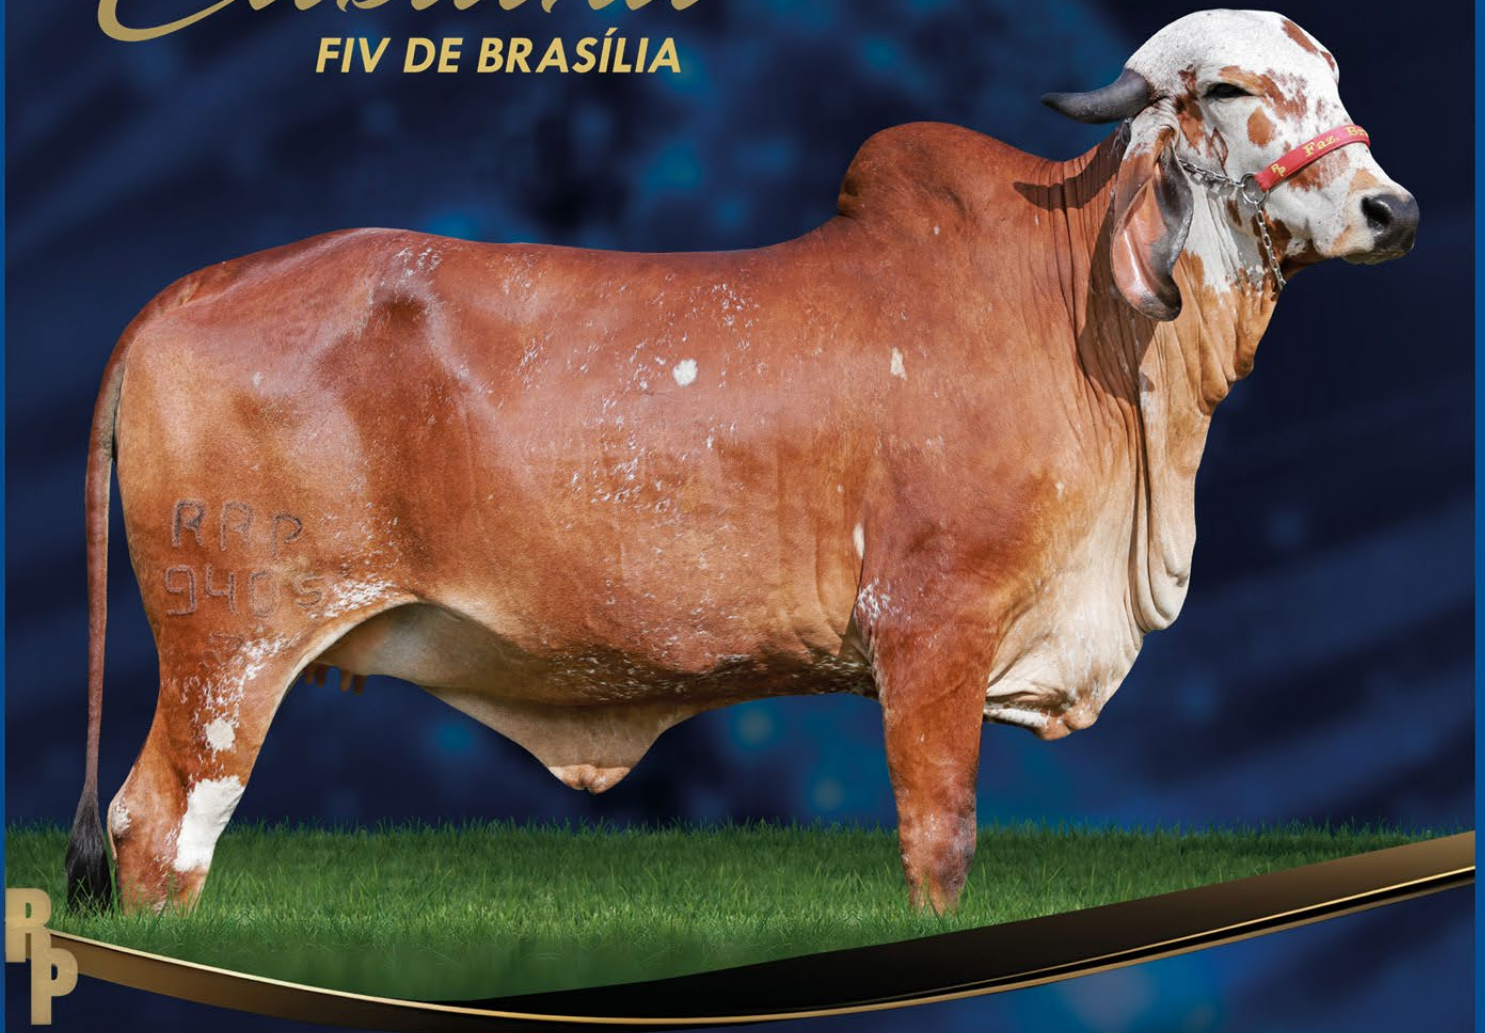

LEILÃO
GIR LEITEIRO

RP

FAZENDA BRASÍLIA

FLAVIO PERES

65
ANOS

DA NOBRE E PREMIADA GENÉTICA GIR LEITEIRO

65 Anos da Nobre e Premiada Genética Gir Leiteiro

Celebrar os 65 anos da Fazenda Brasília é também comemorar a evolução do Gir Leiteiro. Um caminho percorrido com muito suor, muito trabalho e também muita paixão. Essa trajetória de sucesso nasceu do olhar de Rubens Resende Peres, fundador visionário cujo legado de inovação e liderança transcendia os limites da porteira e ajudou a moldar a história do Gir Leiteiro no Brasil. Hoje, a história continua a ser escrita e conduzida com a mesma paixão do início.

AVÔ MATERNO:
MODELO TE DE BRASÍLIA

AVÔ MATERNA:
TÁTICA TE DE BRASÍLIA
9.263 KG DE LEITE

FIGA FIV DE BRASÍLIA - MÃE

MÃE: CAMPEÃ VACA JOVEM E MELHOR ÚBERE NO CONCURSO LEITEIRO DA EXPOZEBU/2010, CAMPEÃ E MELHOR ÚBERE CONCURSO LEITEIRO BH, GRANDE CAMEA CONCURSO LEITEIRO E MELHOR ÚBERE GOVERNADOR VALADARES

RRP9326 25/01/2023 A2 A2 470 KG

Cria
FIV DE BRASÍLIA

PAI: **GENGIS KHAN DE BRASÍLIA**
X

MÃE: **MAGNA FIV DE BRASÍLIA**
11.239 KG DE LEITE | A2A2
GPTA LEITE: 492 KG

AVÓ MATERNO:
RADAR DOS POÇÕES

AVÓ MATERNA:
SOJA DE BRASÍLIA
13.093 KG DE LEITE

MAGNA FIV DE BRASÍLIA - MÃE

PARIDA EM 14/05/26, SEM A CRIA AO PÉ.

RRP9405 02/05/2023 A2 A2 658 KG

Cabiuna

FIV DE BRASÍLIA

PAI: **MODELO TE DE BRASÍLIA**
X

MÃE: **REVISTA FIV DE BRASÍLIA**
15.033 KG DE LEITE | A2A2
GPTA LEITE: 719 KG