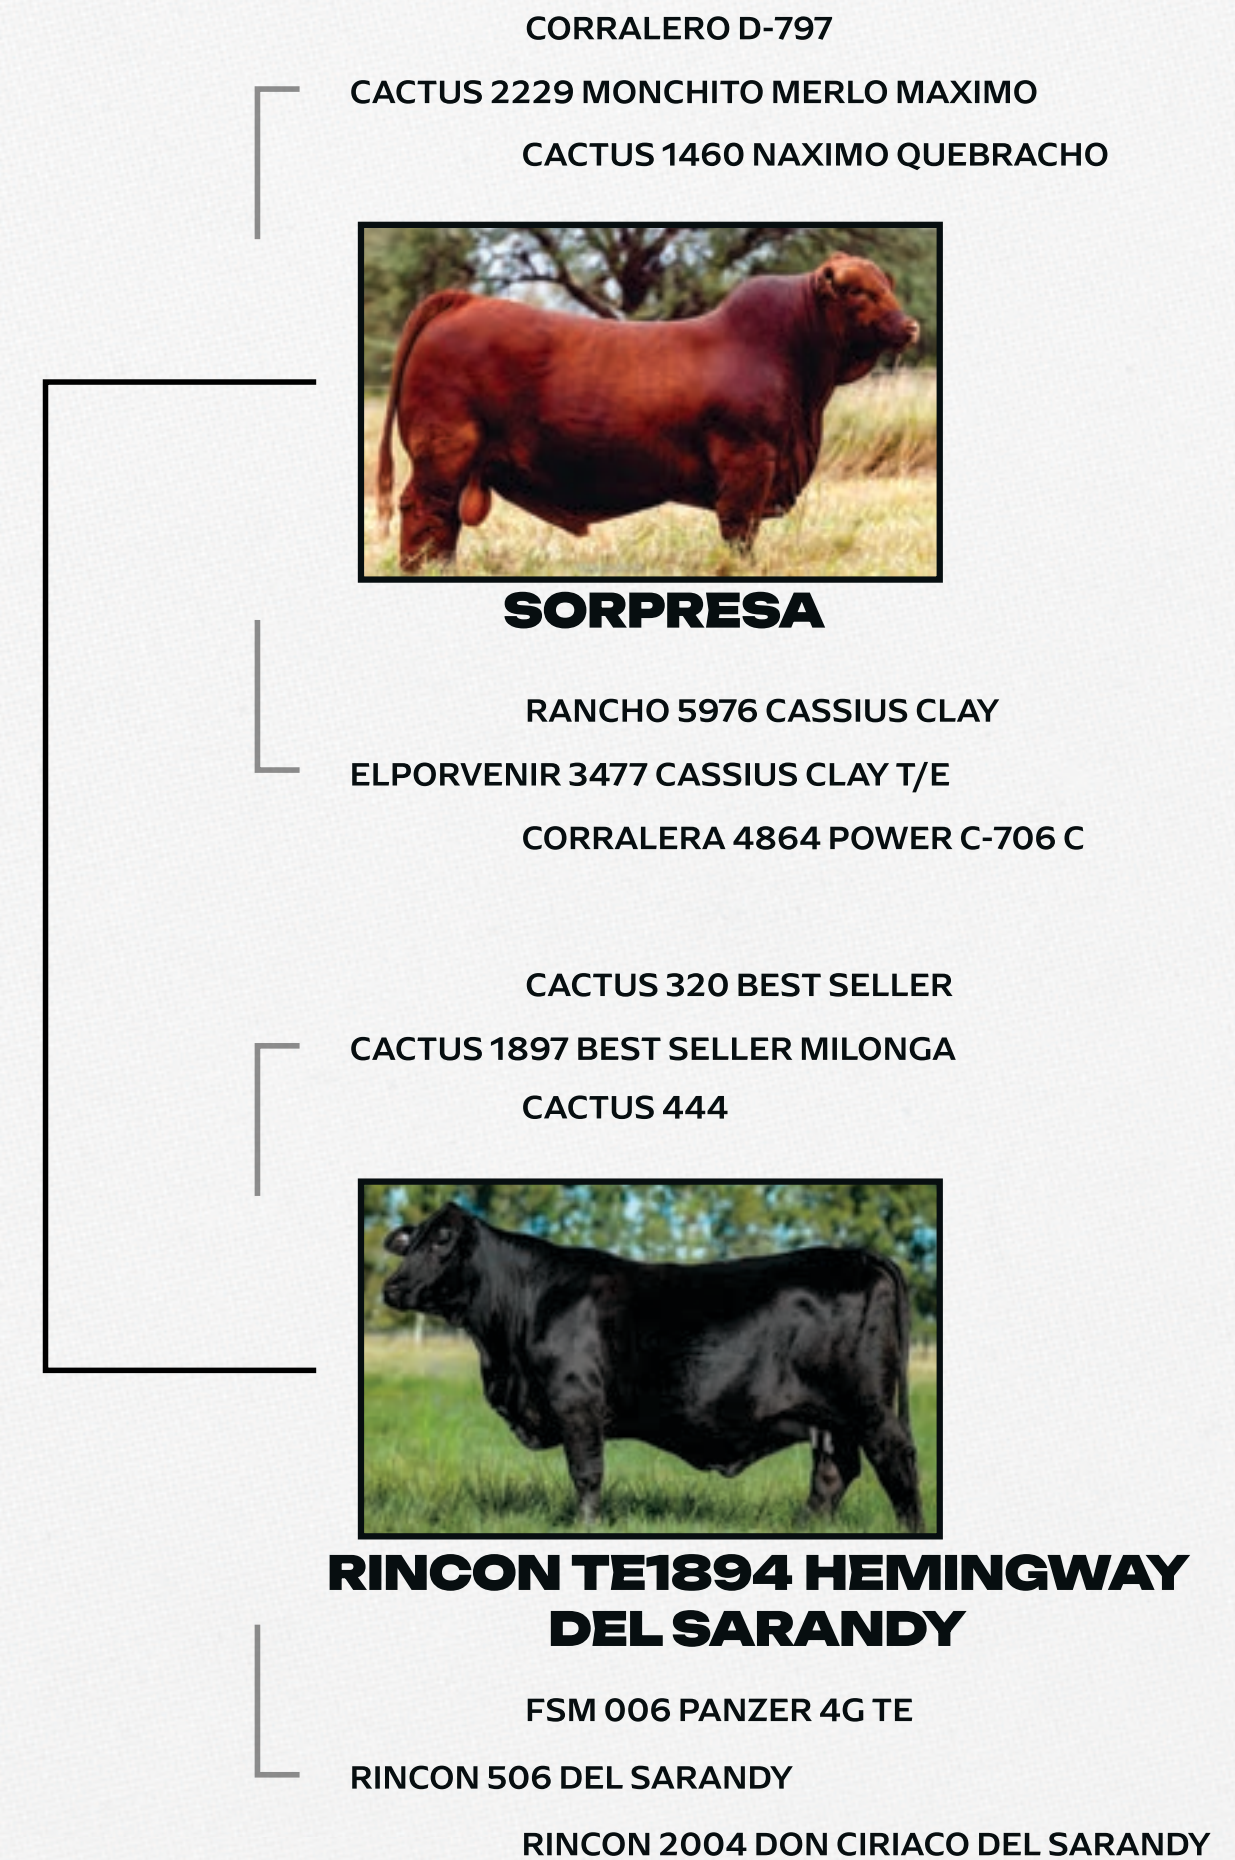

LOTE NEX_42

5 RECEPTORAS
PRENHES

RINCON
NEXT

30 ANOS
RINCON

RCP.1 DPP: 01/11/2026 TAG: 128_CCGBF | **RCP.2** DPP: 01/11/2026 TAG: 400_CCGBF | **RCP.3** DPP: 01/11/2026 TAG: 480_CCGBF | **RCP.4** DPP: 20/12/2026 TAG: 15328_CCGBF

RCP.1 DPP: 20/12/2026 TAG: 15329_CCGBF

Avô materno das prenhez