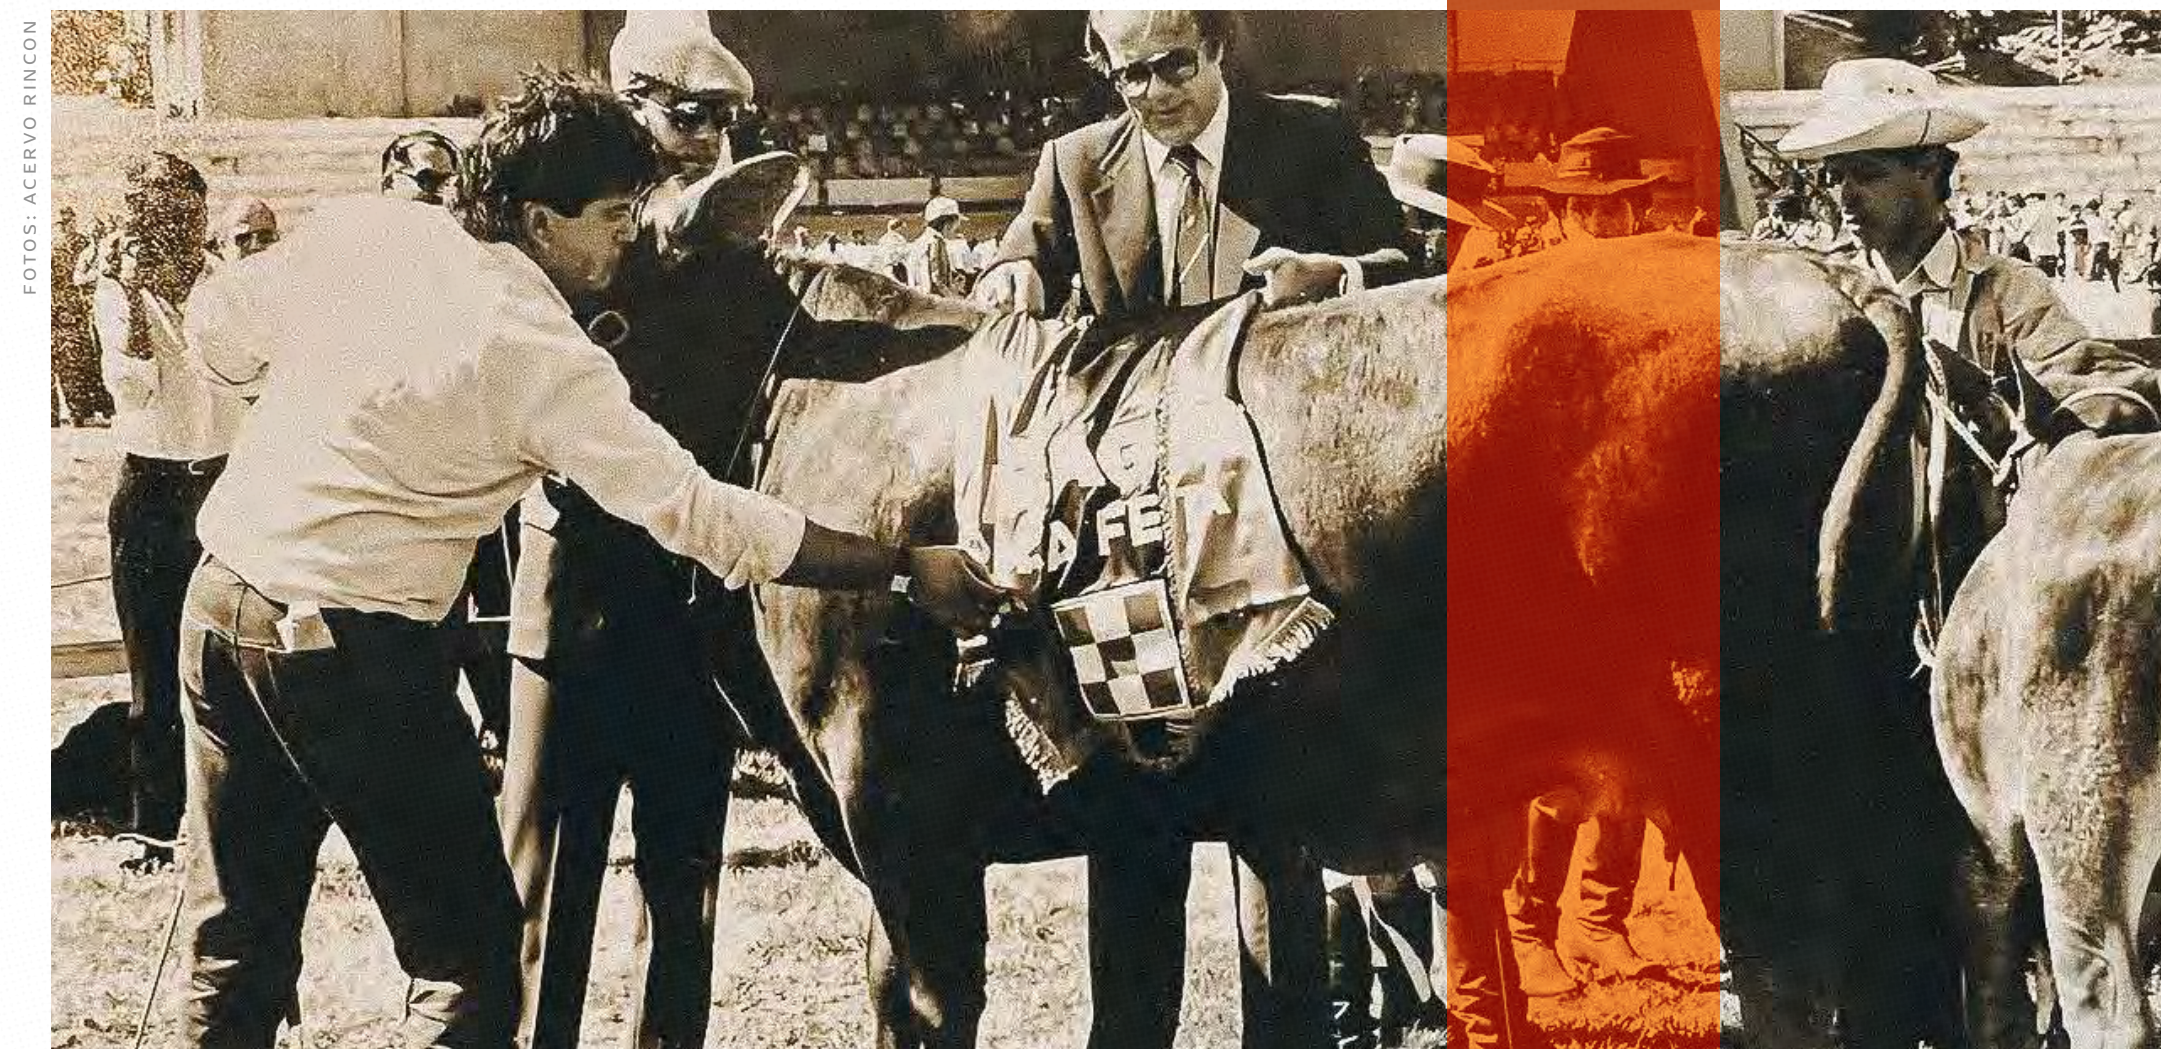

A RINCON

A Rincon del Sarandy foi forjada na inquietude e com um objetivo claro. A vontade de “fazer diferente” guiou a jovem Claudia a lançar-se em um voo solo com a parte que lhe cabia do rebanho e das terras do Condomínio Sucessores Flavio Bastos Tellechea, em Uruguaiiana.

Foi assim que aquele chão com 645 hectares ganhou nome e propósito. Claudia o batizou de Rincon del Sarandy, expressão que significa “cantinho do Sarandi” e refere-se ao fato de as quadras de campo herdadas estarem ao fundo dos campos do

Sarandi, área inicialmente integrada à Cabanha Paineiras. Terra boa, mas sem estrutura, onde tudo precisava ser construído do zero, com uma manada da consagrada marca BT e pouco mais de 500 cabeças de gado.

Claudia aprendeu rápido, fortalecendo a convicção de que seleção não se trata apenas de multiplicar animais, mas de lapidar genética, observar detalhes e, sobretudo, respeitar o tempo da natureza. Nesta jornada, contou com o apoio de grandes amigos, que também deixaram sua marca na trajetória da Rincon.

BTG

FOTOS: ACERVO RINCON