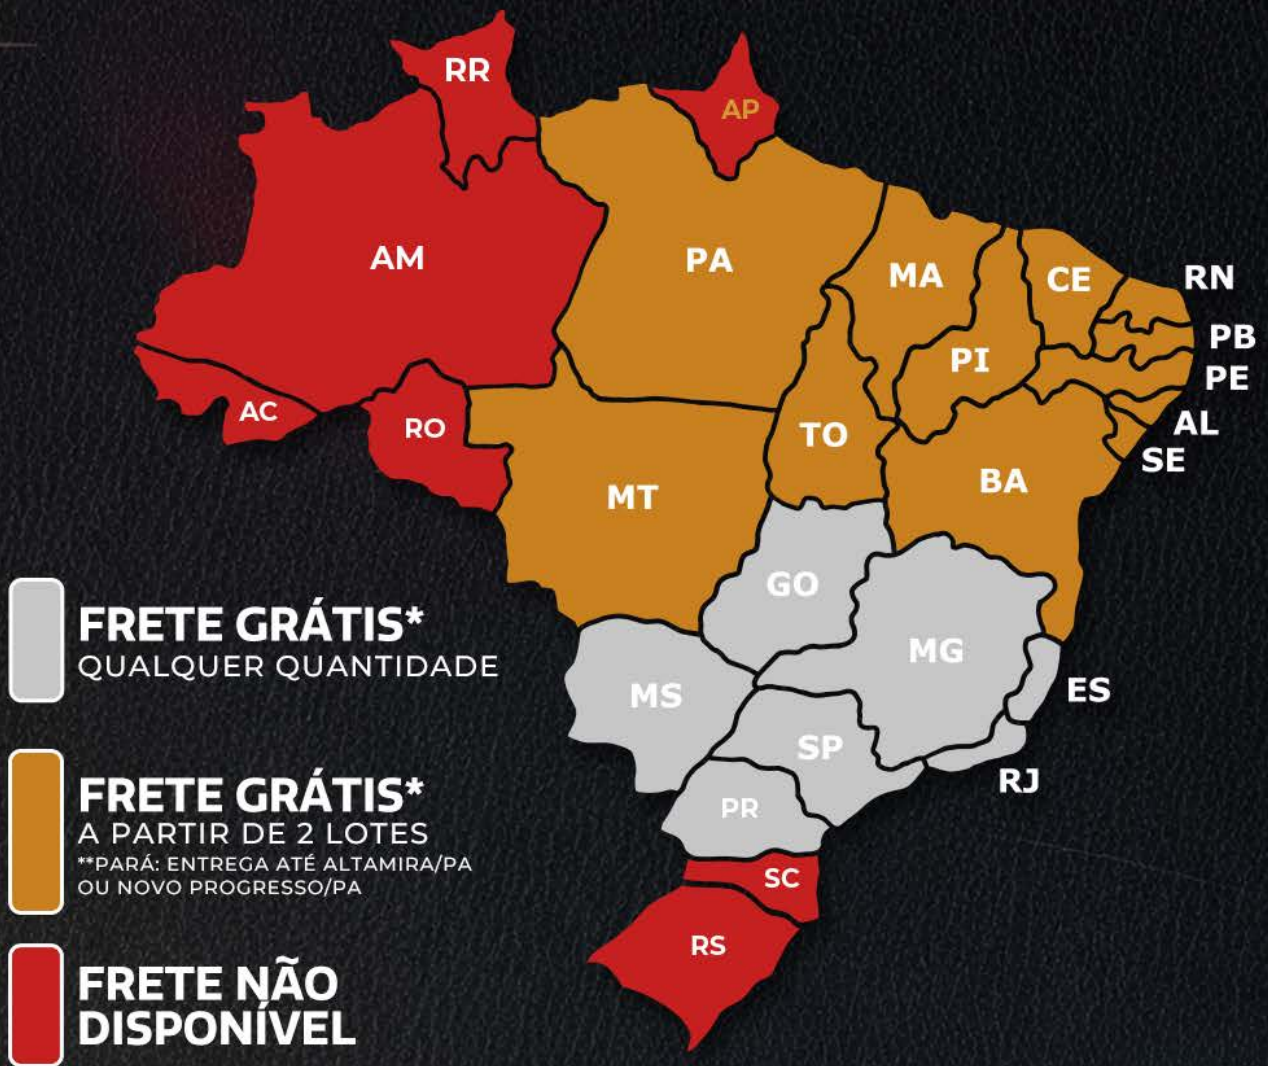

CHEIRO DE TERRA

N | NELORE JOY

1. JUN • 20H
ETAPA FÊMEAS

LEILOEIRA

TRANSMISSÃO

RETRANSMISSÃO

ASSESSORIAS

CONDIÇÕES DE
Entrega