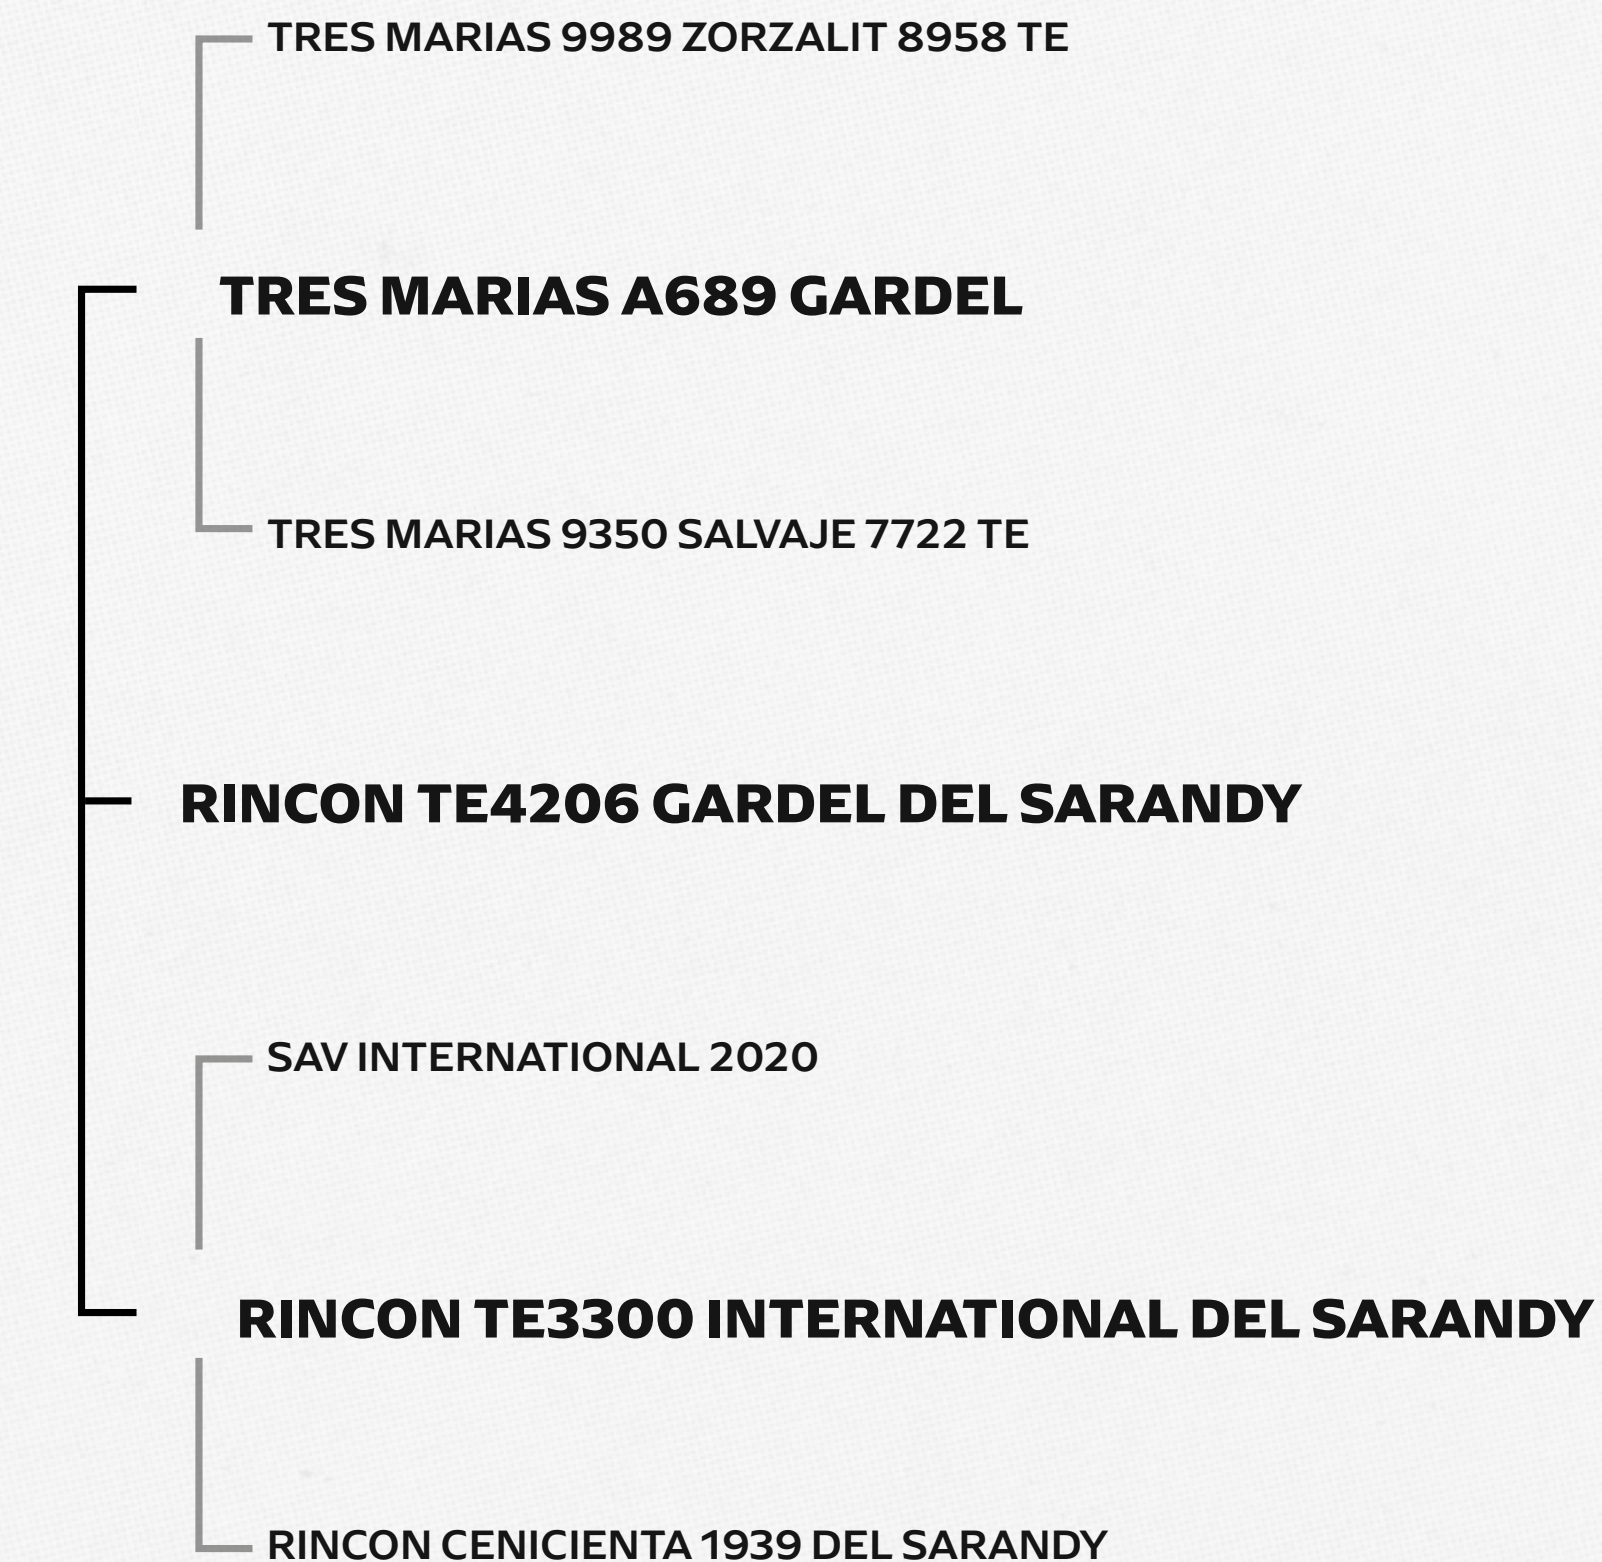

PARA CONFERIR A RÉGUA COMPLETA [CLIQUE AQUI](#)

RINCON code

6ª EDIÇÃO_01_06_2026

30 ANOS RINCON

LOTE COM_8

CONFIRA O VÍDEO 

ASHE
RINCON TE4206 GARDEL DEL SARANDY

 HBB	<u>279682</u>
 Nascimento	<u>27/06/2024</u>
 Marca	<u>PO</u>
Peso	<u>581</u>
CE	<u>36</u>