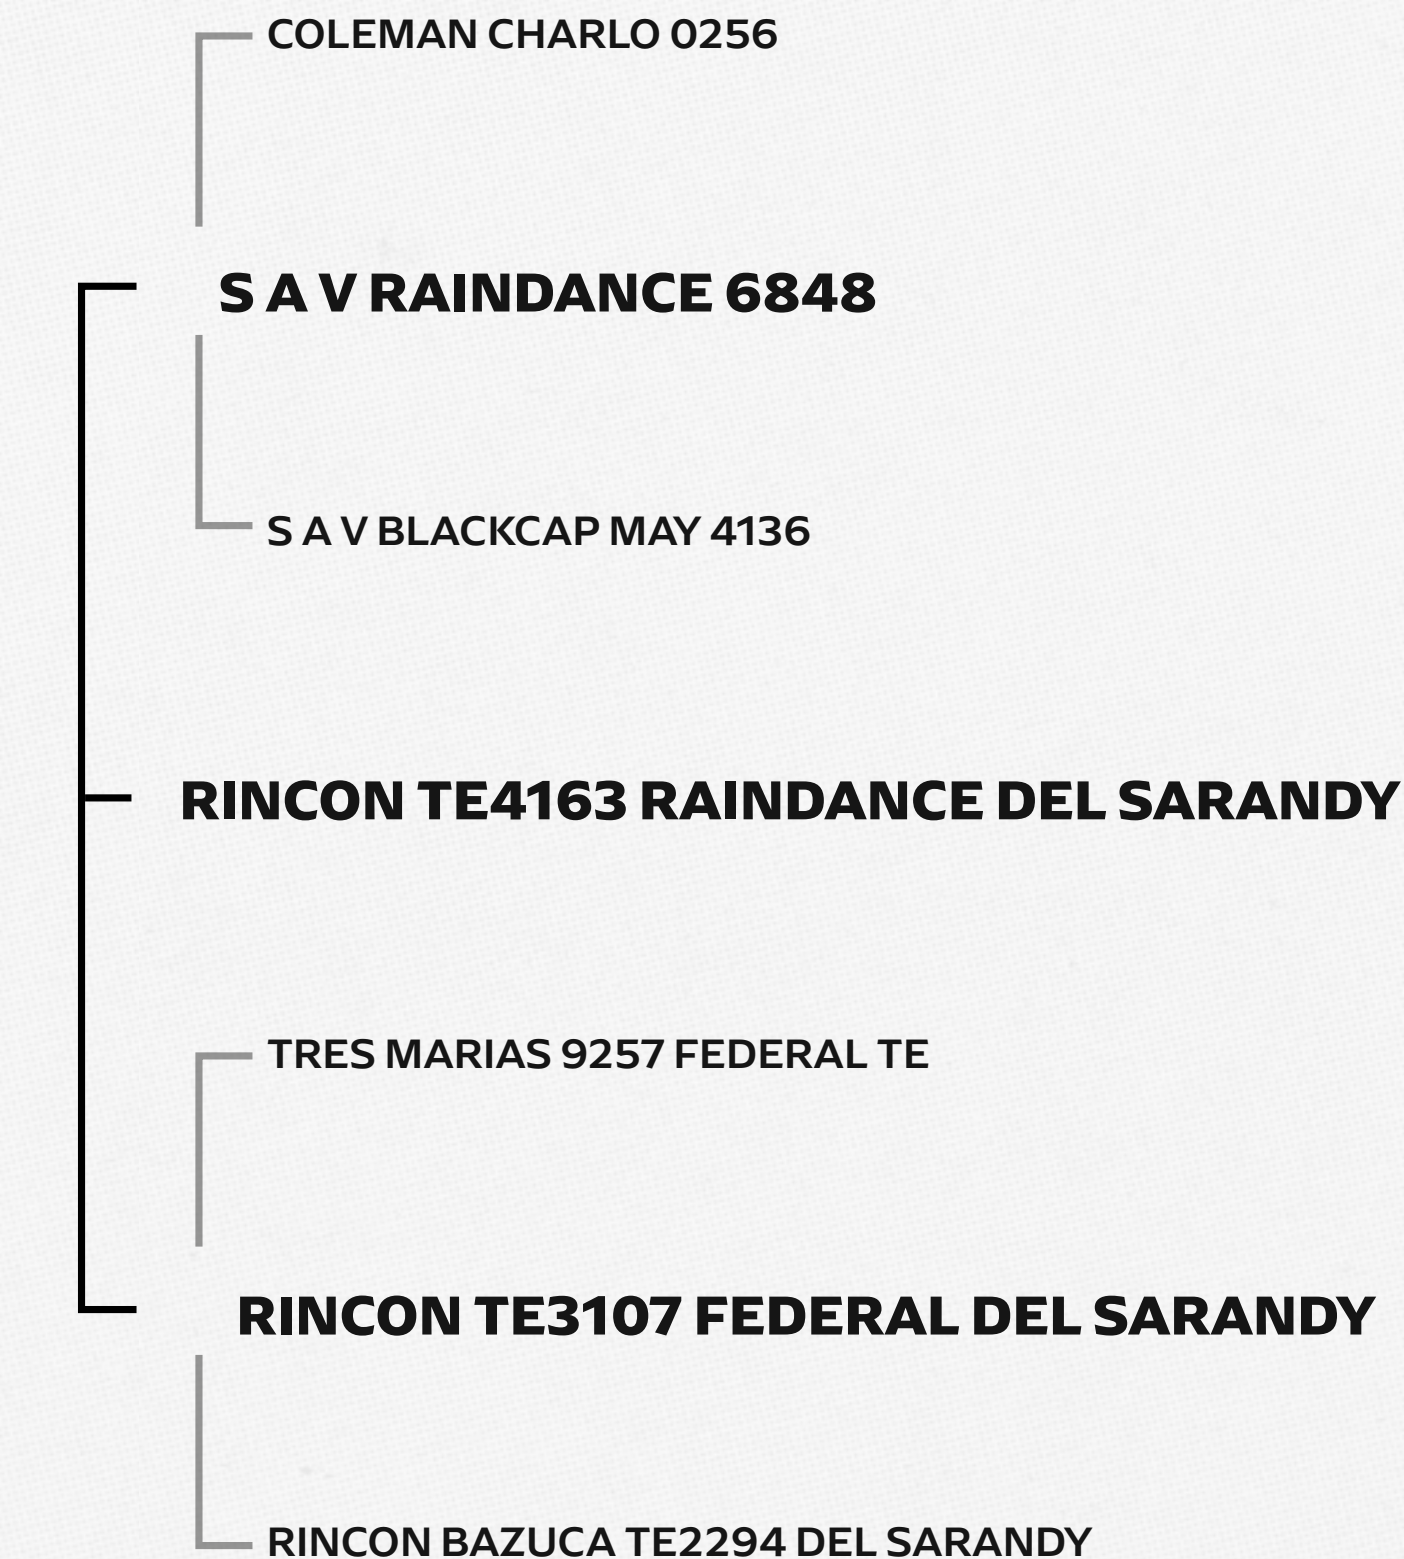

LOTE COM_12

CONFIRA O VÍDEO

ISNER

RINCON TE4163 RAINDANCE DEL SARANDY

HBB	279670
Nascimento	14/05/2024
Marca	PO
Peso	571
CE	39

Índice Adaptação	28
Pelâme Desmama	16

PARA CONFERIR A RÉGUA COMPLETA [CLIQUE AQUI](#)

30 ANOS RINCON

RINCON code

6ª EDIÇÃO_01_06_2026