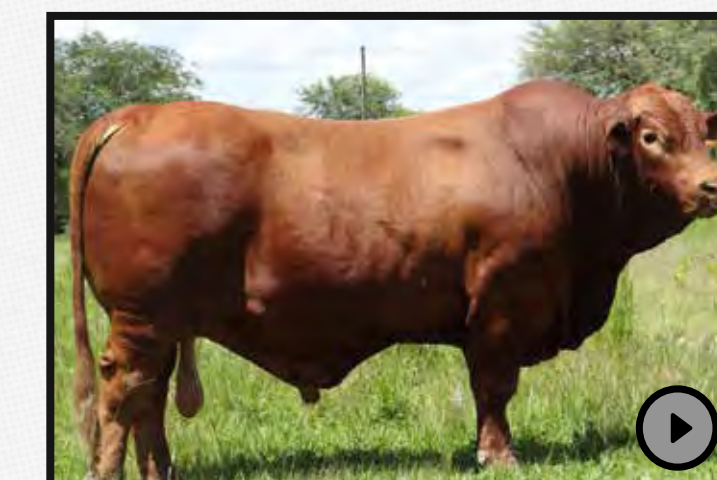

RINCON code

6ª EDIÇÃO_01_06_2026

LOTE COM_20

CONFIRA O VÍDEO 

TIAFOE

RINCON FIV3736 SORPRESA DEL SARANDY

 HBB	219169
 Nascimento	12/07/2024
 Marca	38
Geração	5
Peso	574
CE	39

Sorpresa, pai