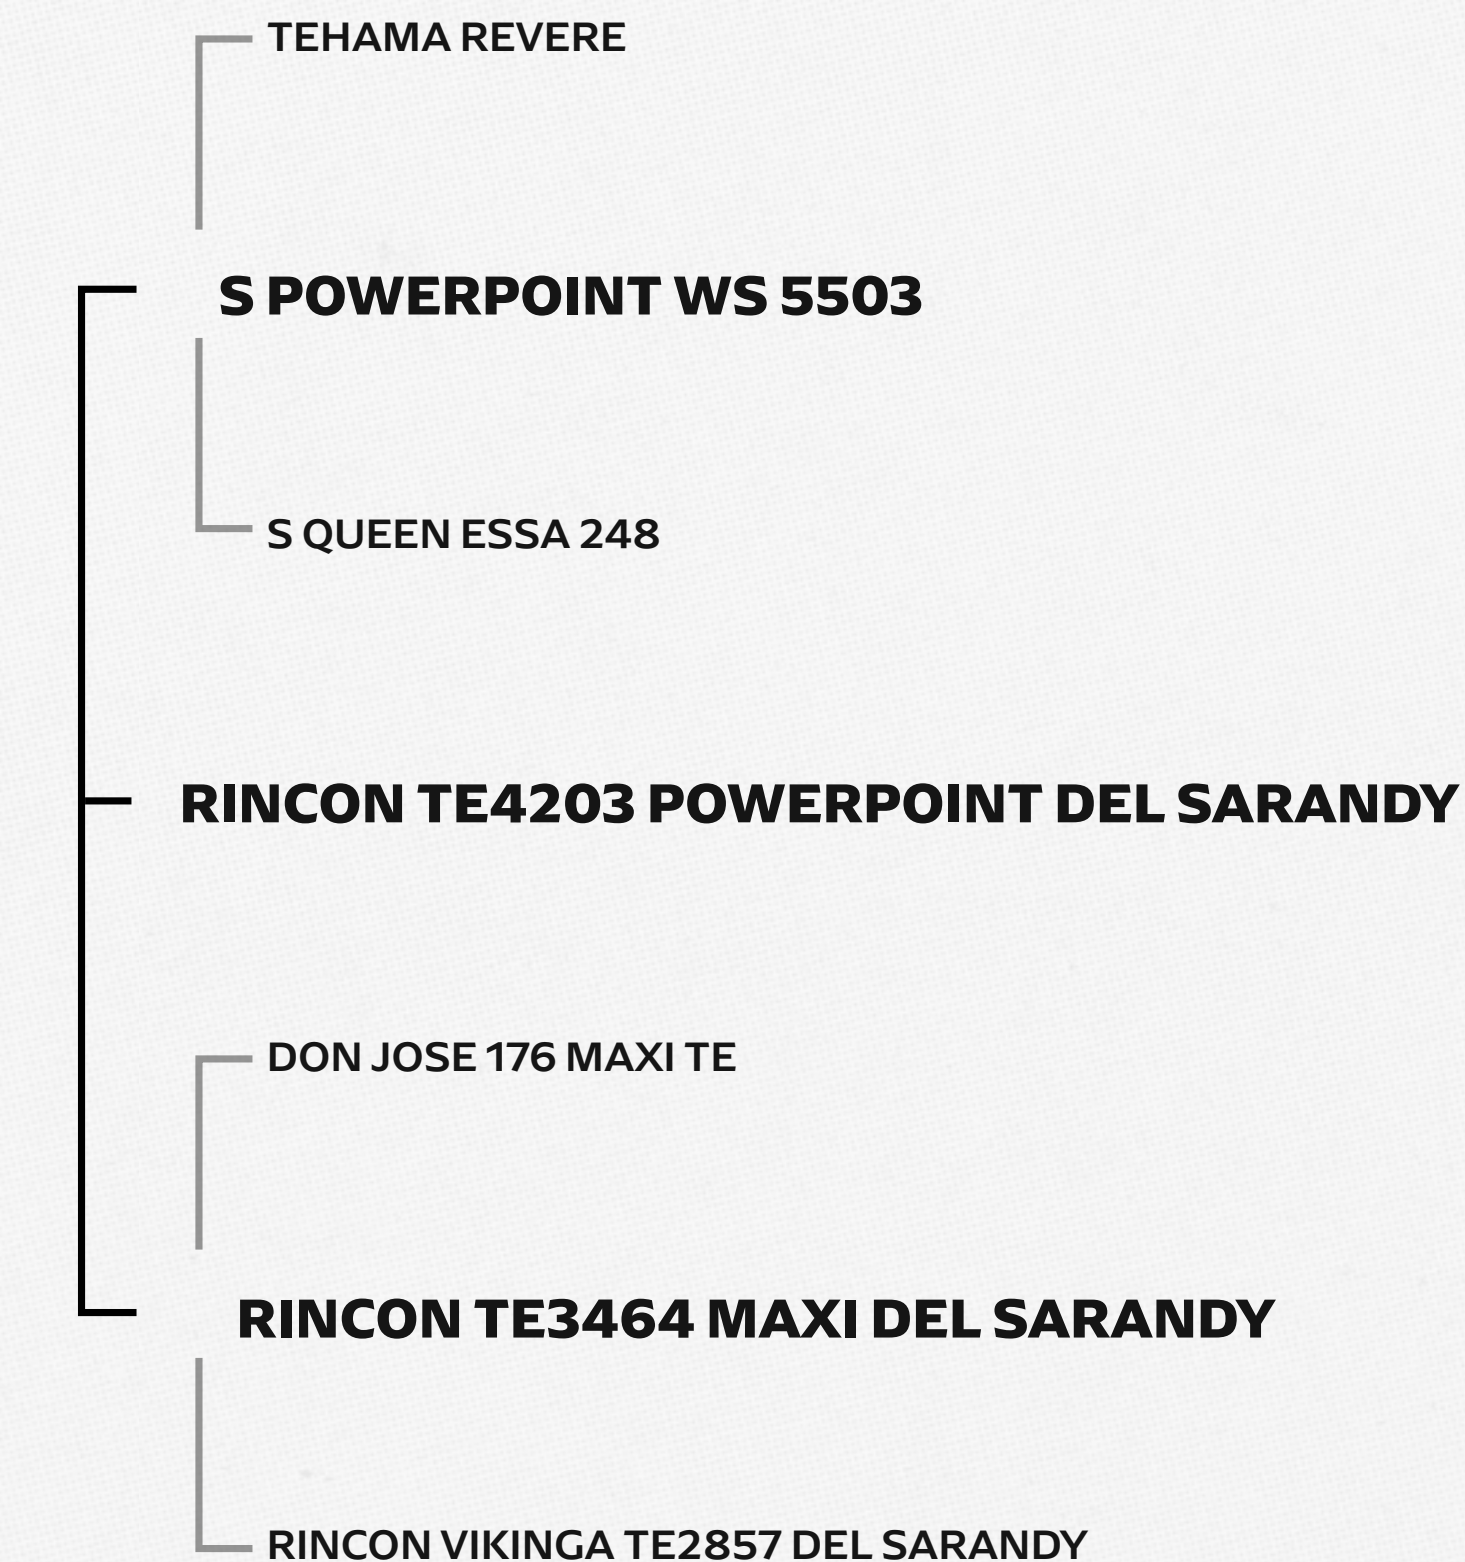

CONFIRA O VÍDEO 

MEDVEDEV

RINCON TE4203 POWERPOINT DEL SARANDY

 HBB	275299
 Nascimento	27/06/2024
 Marca	PO
Peso	611
CE	43

Power Point, pai

Maxi, avô materno

Rincon TE3464, lote 46 Code '26, mãe

Marmoreio	21
Precocidade Sobreano	5
Musculatura Sobreano	7
Precocidade Desmama	7
Musculatura Desmama	11