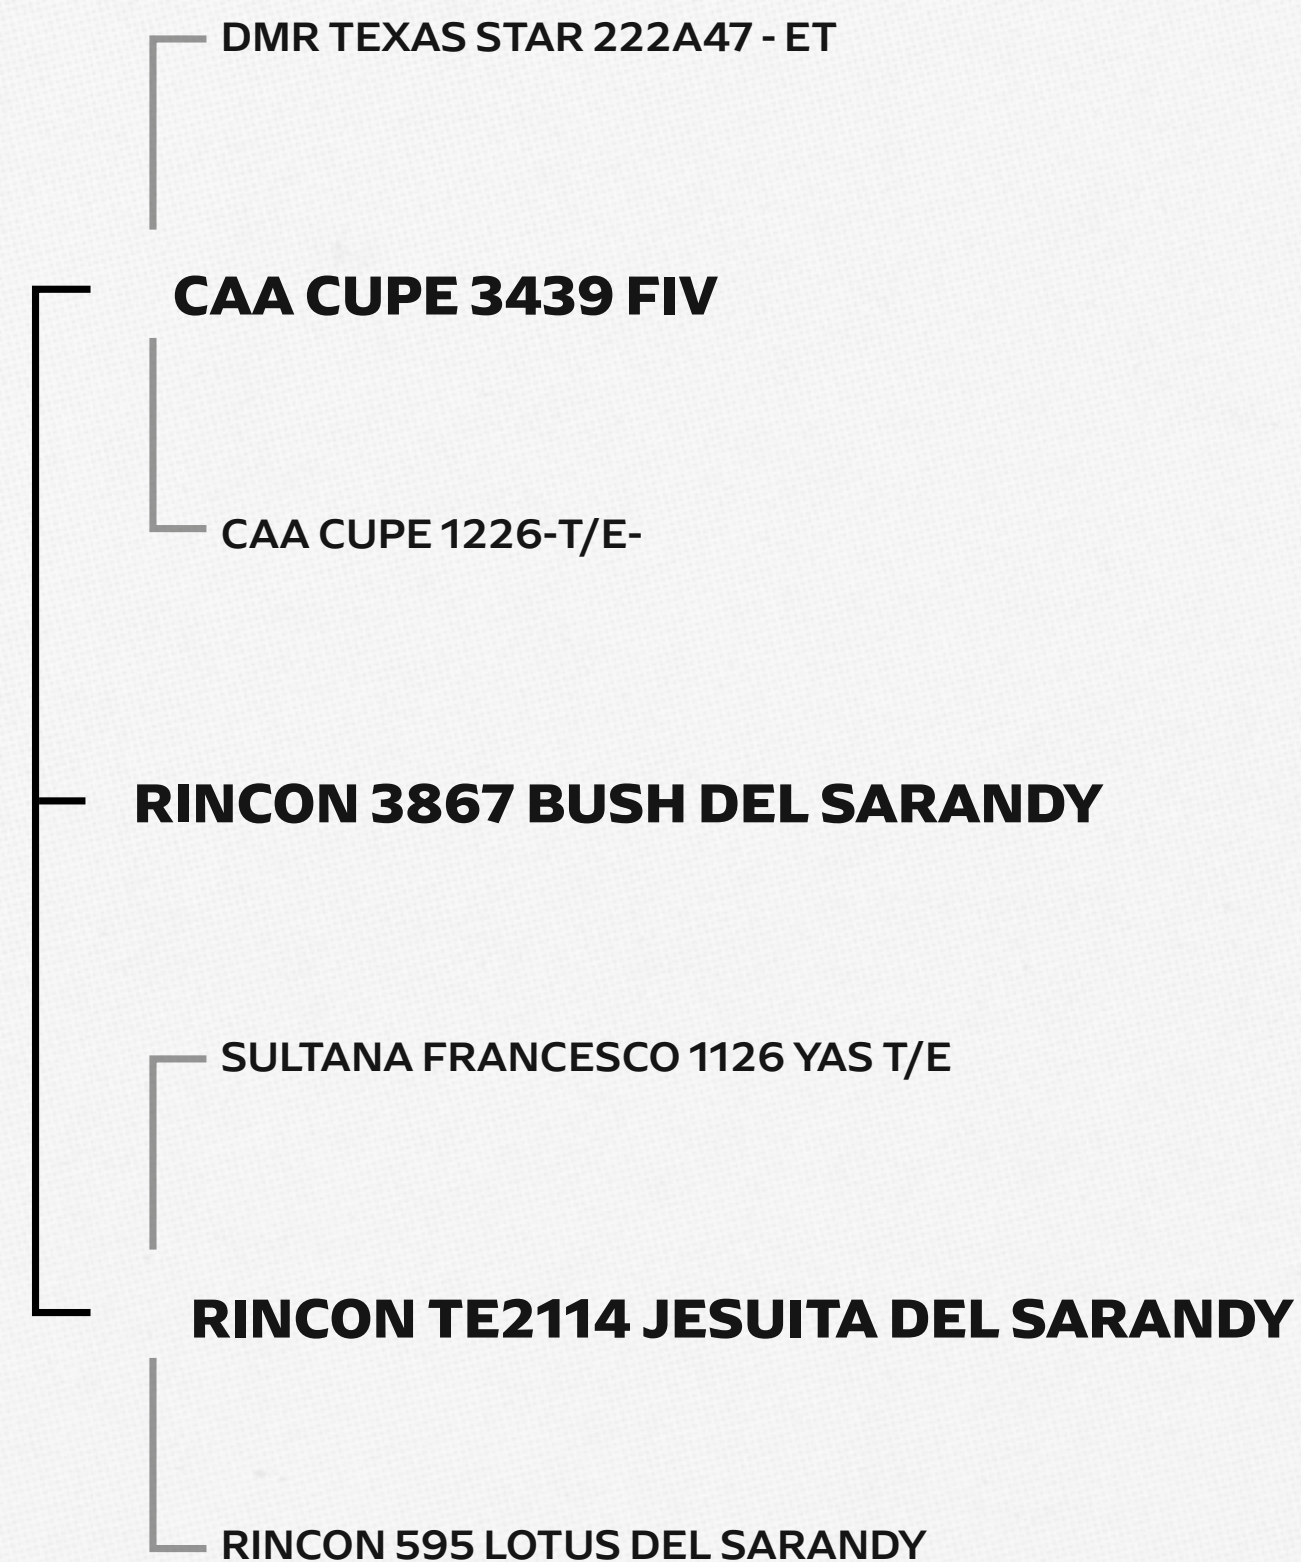

LOTE COM_23

CONFIRA O VÍDEO

HBB	219154
Nascimento	02/09/2024
Marca	38
Geração	6
Peso	561
CE	37

Ganho Desm-Sobreano	29
Tamanho Desmama	10
Pelâme Desmama	12
Tamanho Sobreano	14
Pelâme Sobreano	24

PARA CONFERIR A RÉGUA COMPLETA [CLIQUE AQUI](#)

30 ANOS
RINCON

RINCON code

6ª EDIÇÃO_01_06_2026