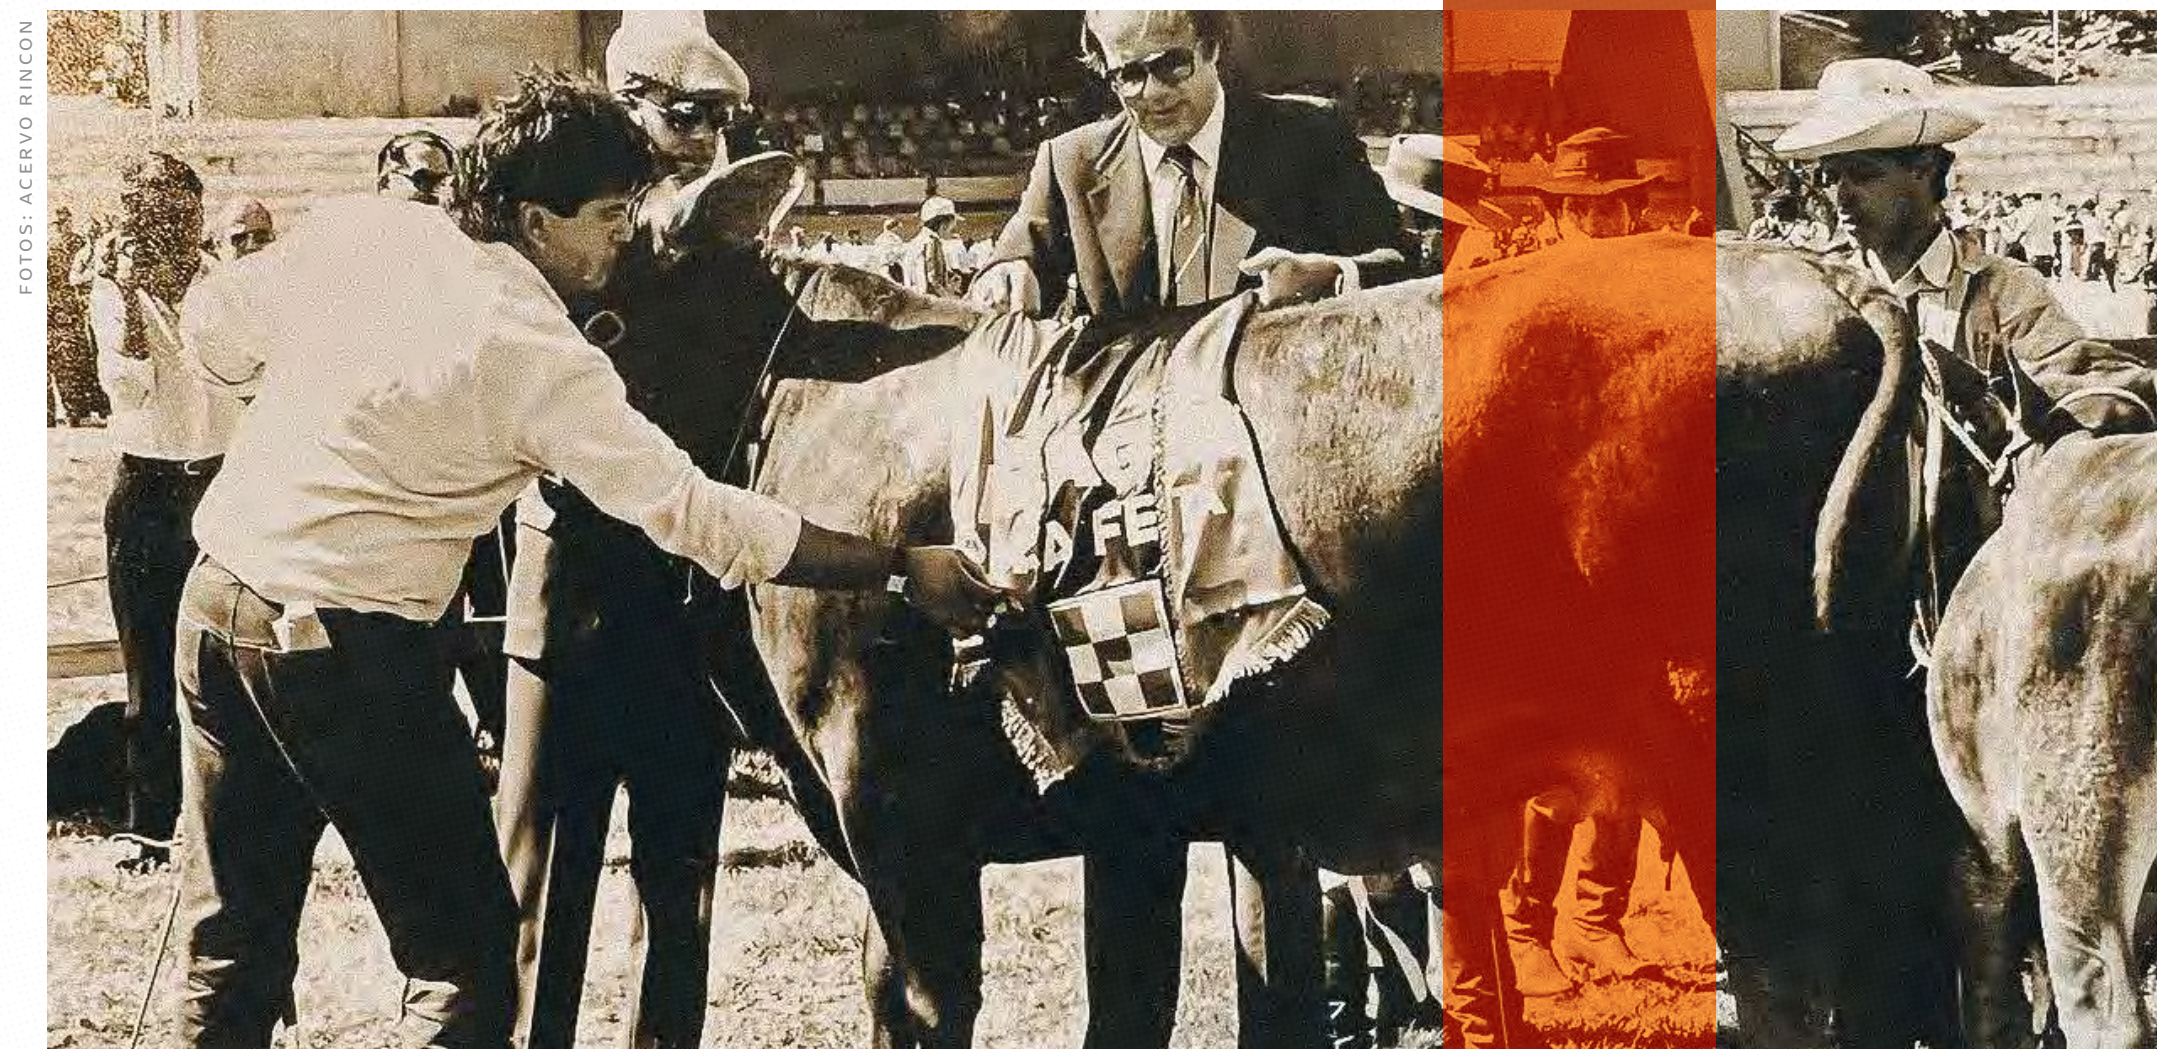

Sarandi, área inicialmente integrada à Cabanha Paineiras. Terra boa, mas sem estrutura, onde tudo precisava ser construído do zero, com uma manada da consagrada marca BT e pouco mais de 500 cabeças de gado.

FOTO: ACERVO RINCON

FOTO: ACERVO RINCON

FOTO: NELSON PINTO

NAS PISTAS

Pouco a pouco, a Rincon del Sarandy ganhava forma, identidade e rotina. A cabanha crescia ao mesmo tempo em que os guris aprendiam a beleza da lida. Passaram a apresentar os animais nas pistas das exposições, a admirar os avanços de cada nova geração e a vibrar com as conquistas ao lado da mãe.

No final dos anos 2000, os animais da Rincon del Sarandy eram presença constante nos julgamentos da raça Angus, e muitos foram os prêmios conquistados. As vitórias levaram o criatório ao topo do Ranking Nacional de Criadores da Associação Brasileira de Angus por quatro anos consecutivos: 2009, 2010, 2011 e 2012.

Mas, o Grande Campeonato em uma Expointer custava a chegar. Até que, em 2011, a história mudou. Foi com o touro vermelho Rincon Craque 1373 del Sarandy que a cabanha conquistou sua primeira faixa no maior palco da raça. Com padrão racial irretocável, Craque simbolizava tudo aquilo que a Rincon buscava em sua genética.