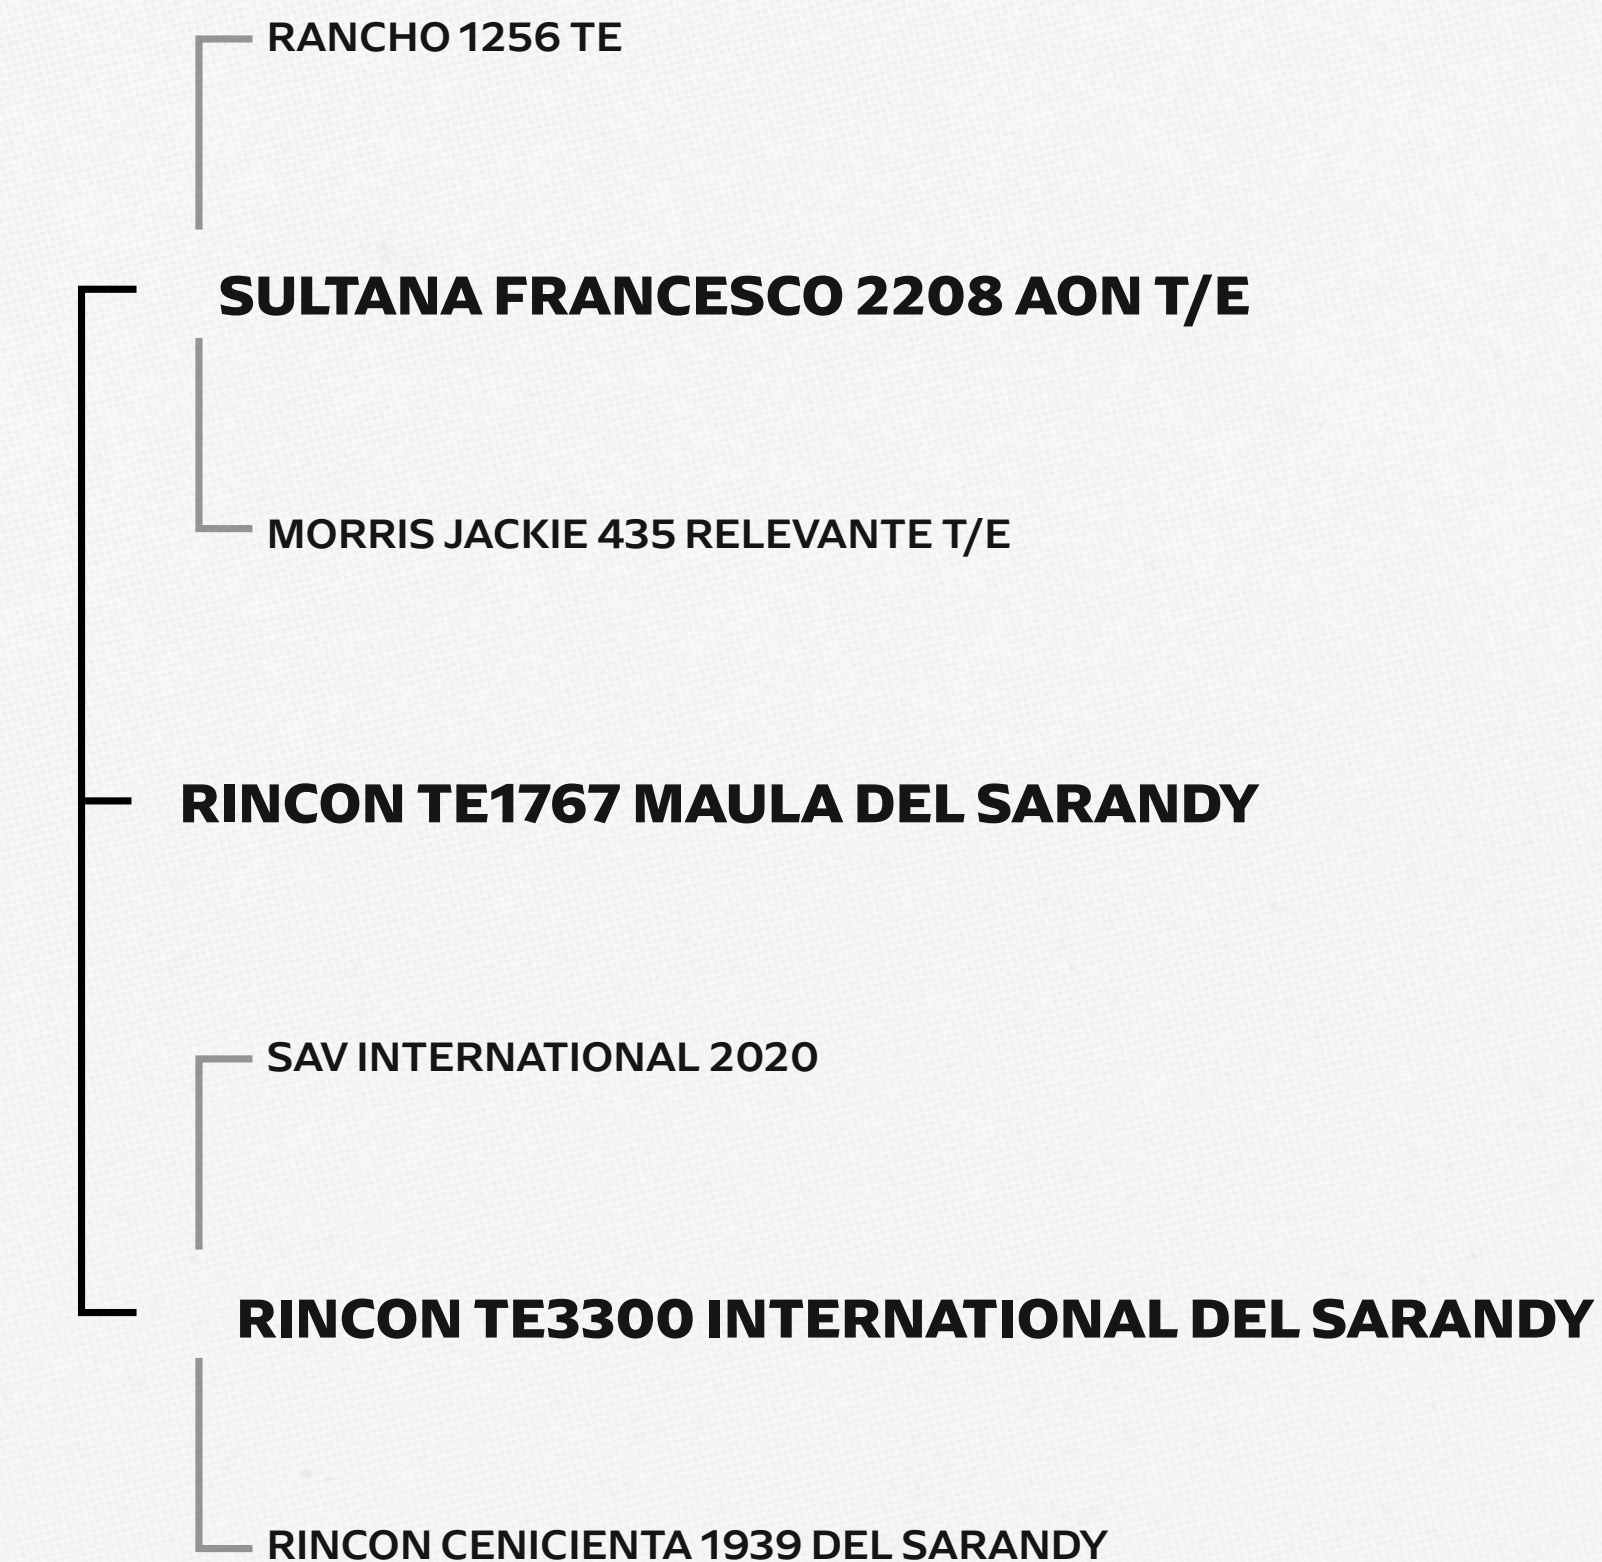

LOTE COM_37

CONFIRA O VÍDEO

INIESTA

RINCON TE1767 MAULA DEL SARANDY

HBB	7344
Nascimento	18/05/2024
Marca	UB
Peso	616
CE	39

Marmoreio	21
Ganho Nasc-Desm Materno	7
Conformação Desmama	24
Tamanho Desmama	30

PARA CONFERIR A RÉGUA COMPLETA [CLIQUE AQUI](#)

30 ANOS
RINCON

RINCON code

6ª EDIÇÃO_01_06_2026