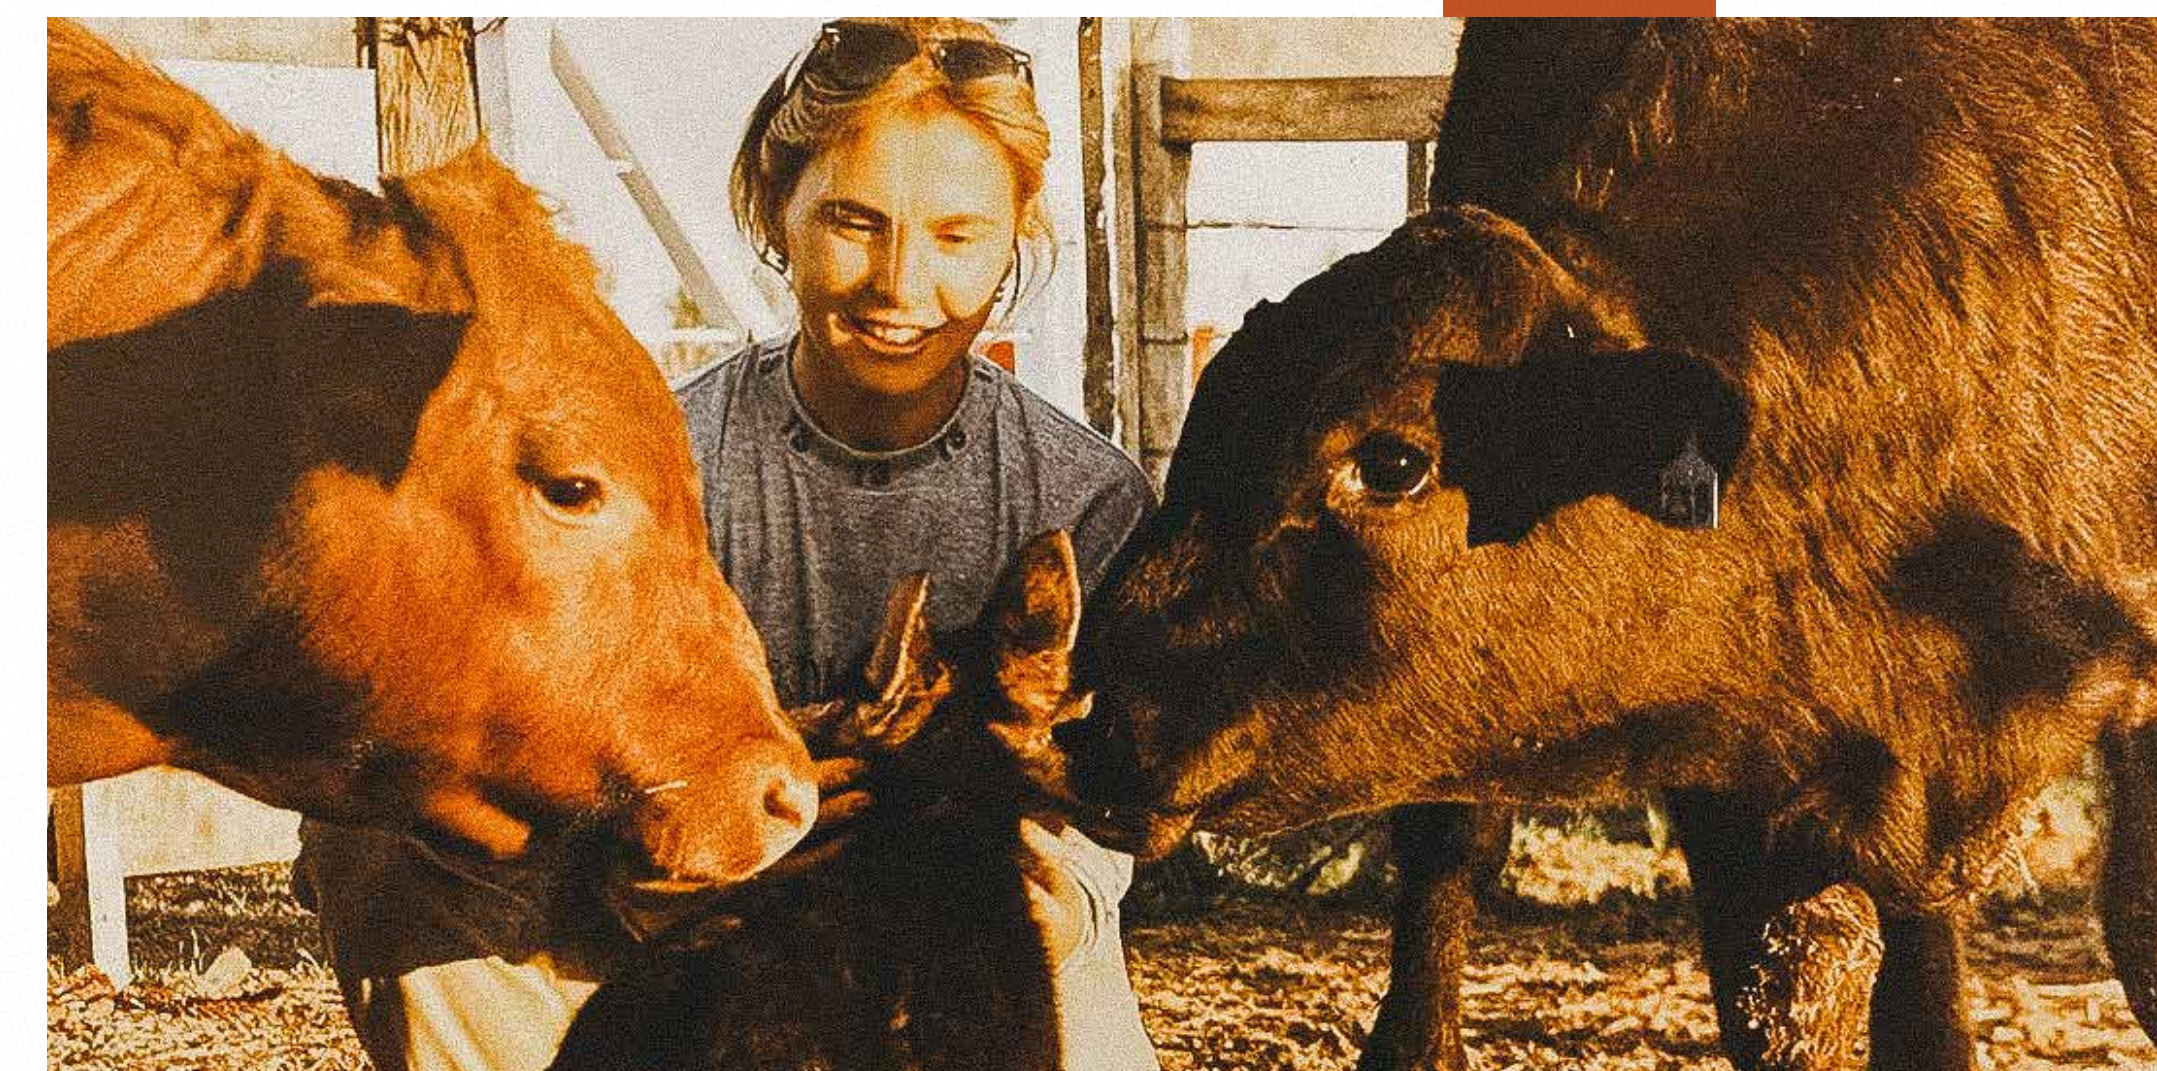

Sarandi, área inicialmente integrada à Cabanha Paineiras. Terra boa, mas sem estrutura, onde tudo precisava ser construído do zero, com uma manada da consagrada marca BT e pouco mais de 500 cabeças de gado.

Claudia aprendeu rápido, fortalecendo a convicção de que seleção não se trata apenas de multiplicar animais, mas de lapidar genética, observar detalhes e, sobretudo, respeitar o tempo da natureza. Nesta jornada, contou com o apoio de grandes amigos, que também deixaram sua marca na trajetória da Rincon.

No final dos anos 2000, os animais da Rincon del Sarandy eram presença constante nos julgamentos da raça Angus, e muitos foram os prêmios conquistados. As vitórias levaram o criatório ao topo do Ranking Nacional de Criadores da Associação Brasileira de Angus por quatro anos consecutivos: 2009, 2010, 2011 e 2012.

Mas, o Grande Campeonato em uma Expointer custava a chegar. Até que, em 2011, a história mudou. Foi com o touro vermelho Rincon Craque 1373 del Sarandy que a cabanha conquistou sua primeira faixa no maior palco da raça. Com padrão racial irretocável, Craque simbolizava tudo aquilo que a Rincon buscava em sua genética.