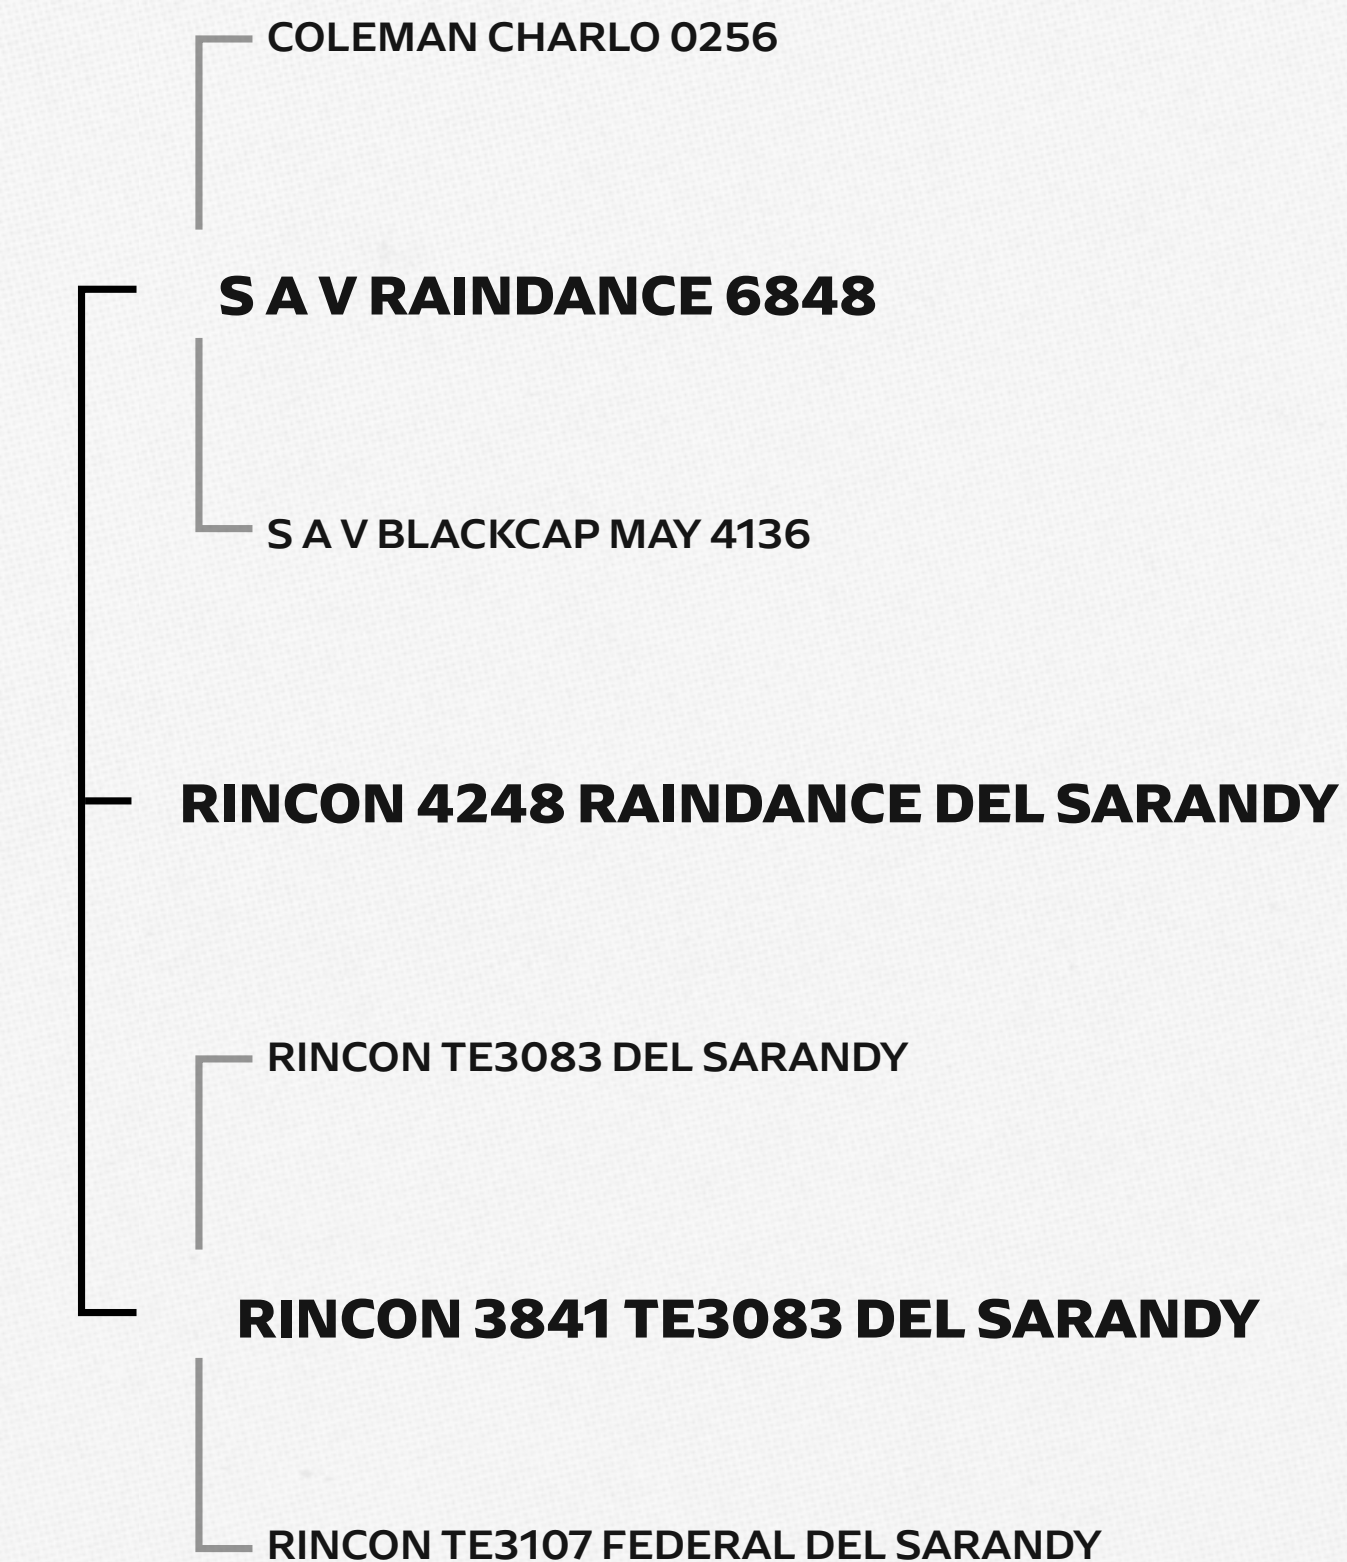

LOTE COM_9

CONFIRA O VÍDEO

EMERSON

RINCON 4248 RAINDANCE DEL SARANDY

HBB	273664
Nascimento	02/08/2024
Marca	PO
Peso	591
CE	36

Área Olho Lombo	27
Ganho Desm-Sobreano	27
Ganho Nasc-Desm direto	29
Ganho Nasc-Sobreano	30
Tamanho Desmama	11

PARA CONFERIR A RÉGUA COMPLETA [CLIQUE AQUI](#)

30 ANOS
RINCON

RINCON code

6ª EDIÇÃO_01_06_2026