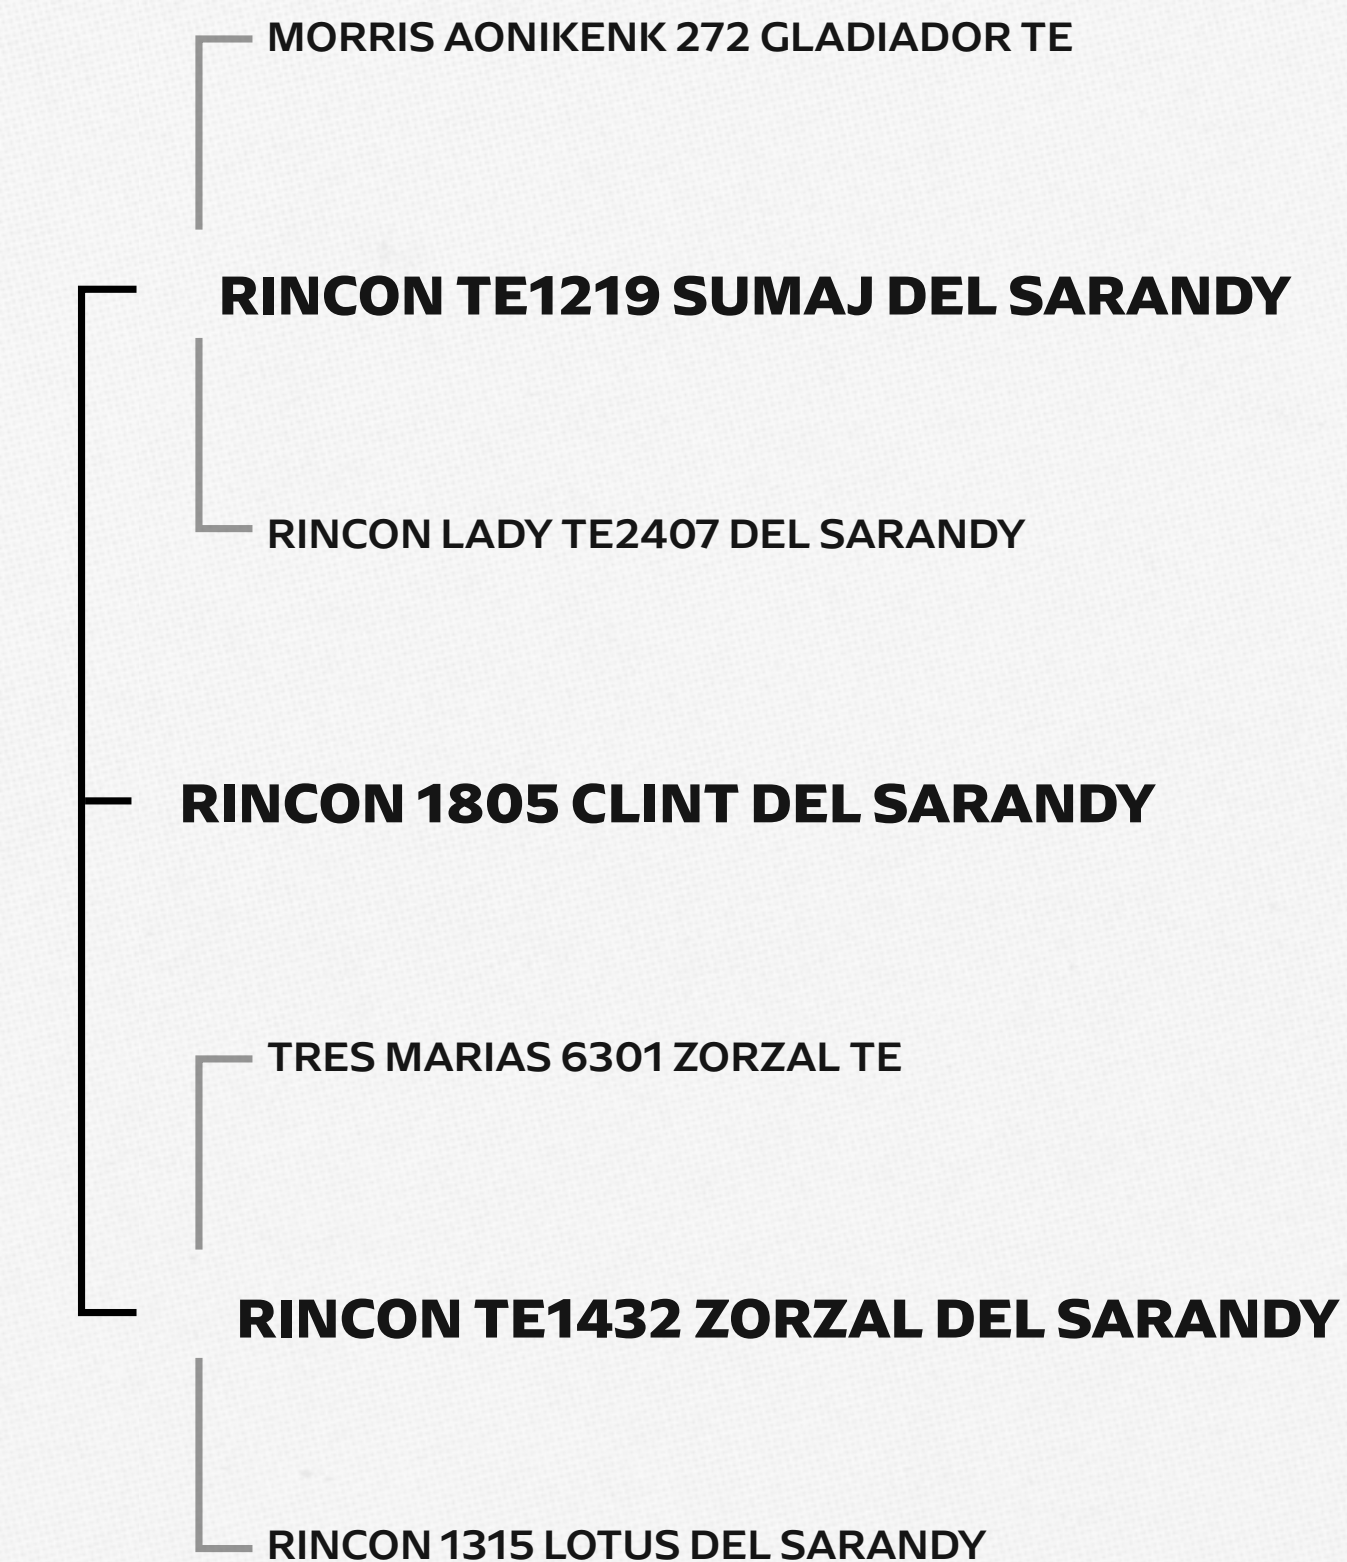

LOTE COM_36

CONFIRA O VÍDEO

HBB	6428
Nascimento	11/08/2024
Marca	UB
Geração	2
Peso	664
CE	39

30 ANOS
RINCON

Conformação Desmama **30**

PARA CONFERIR A RÉGUA COMPLETA **CLIQUE AQUI**

RINCON code

6ª EDIÇÃO_01_06_2026