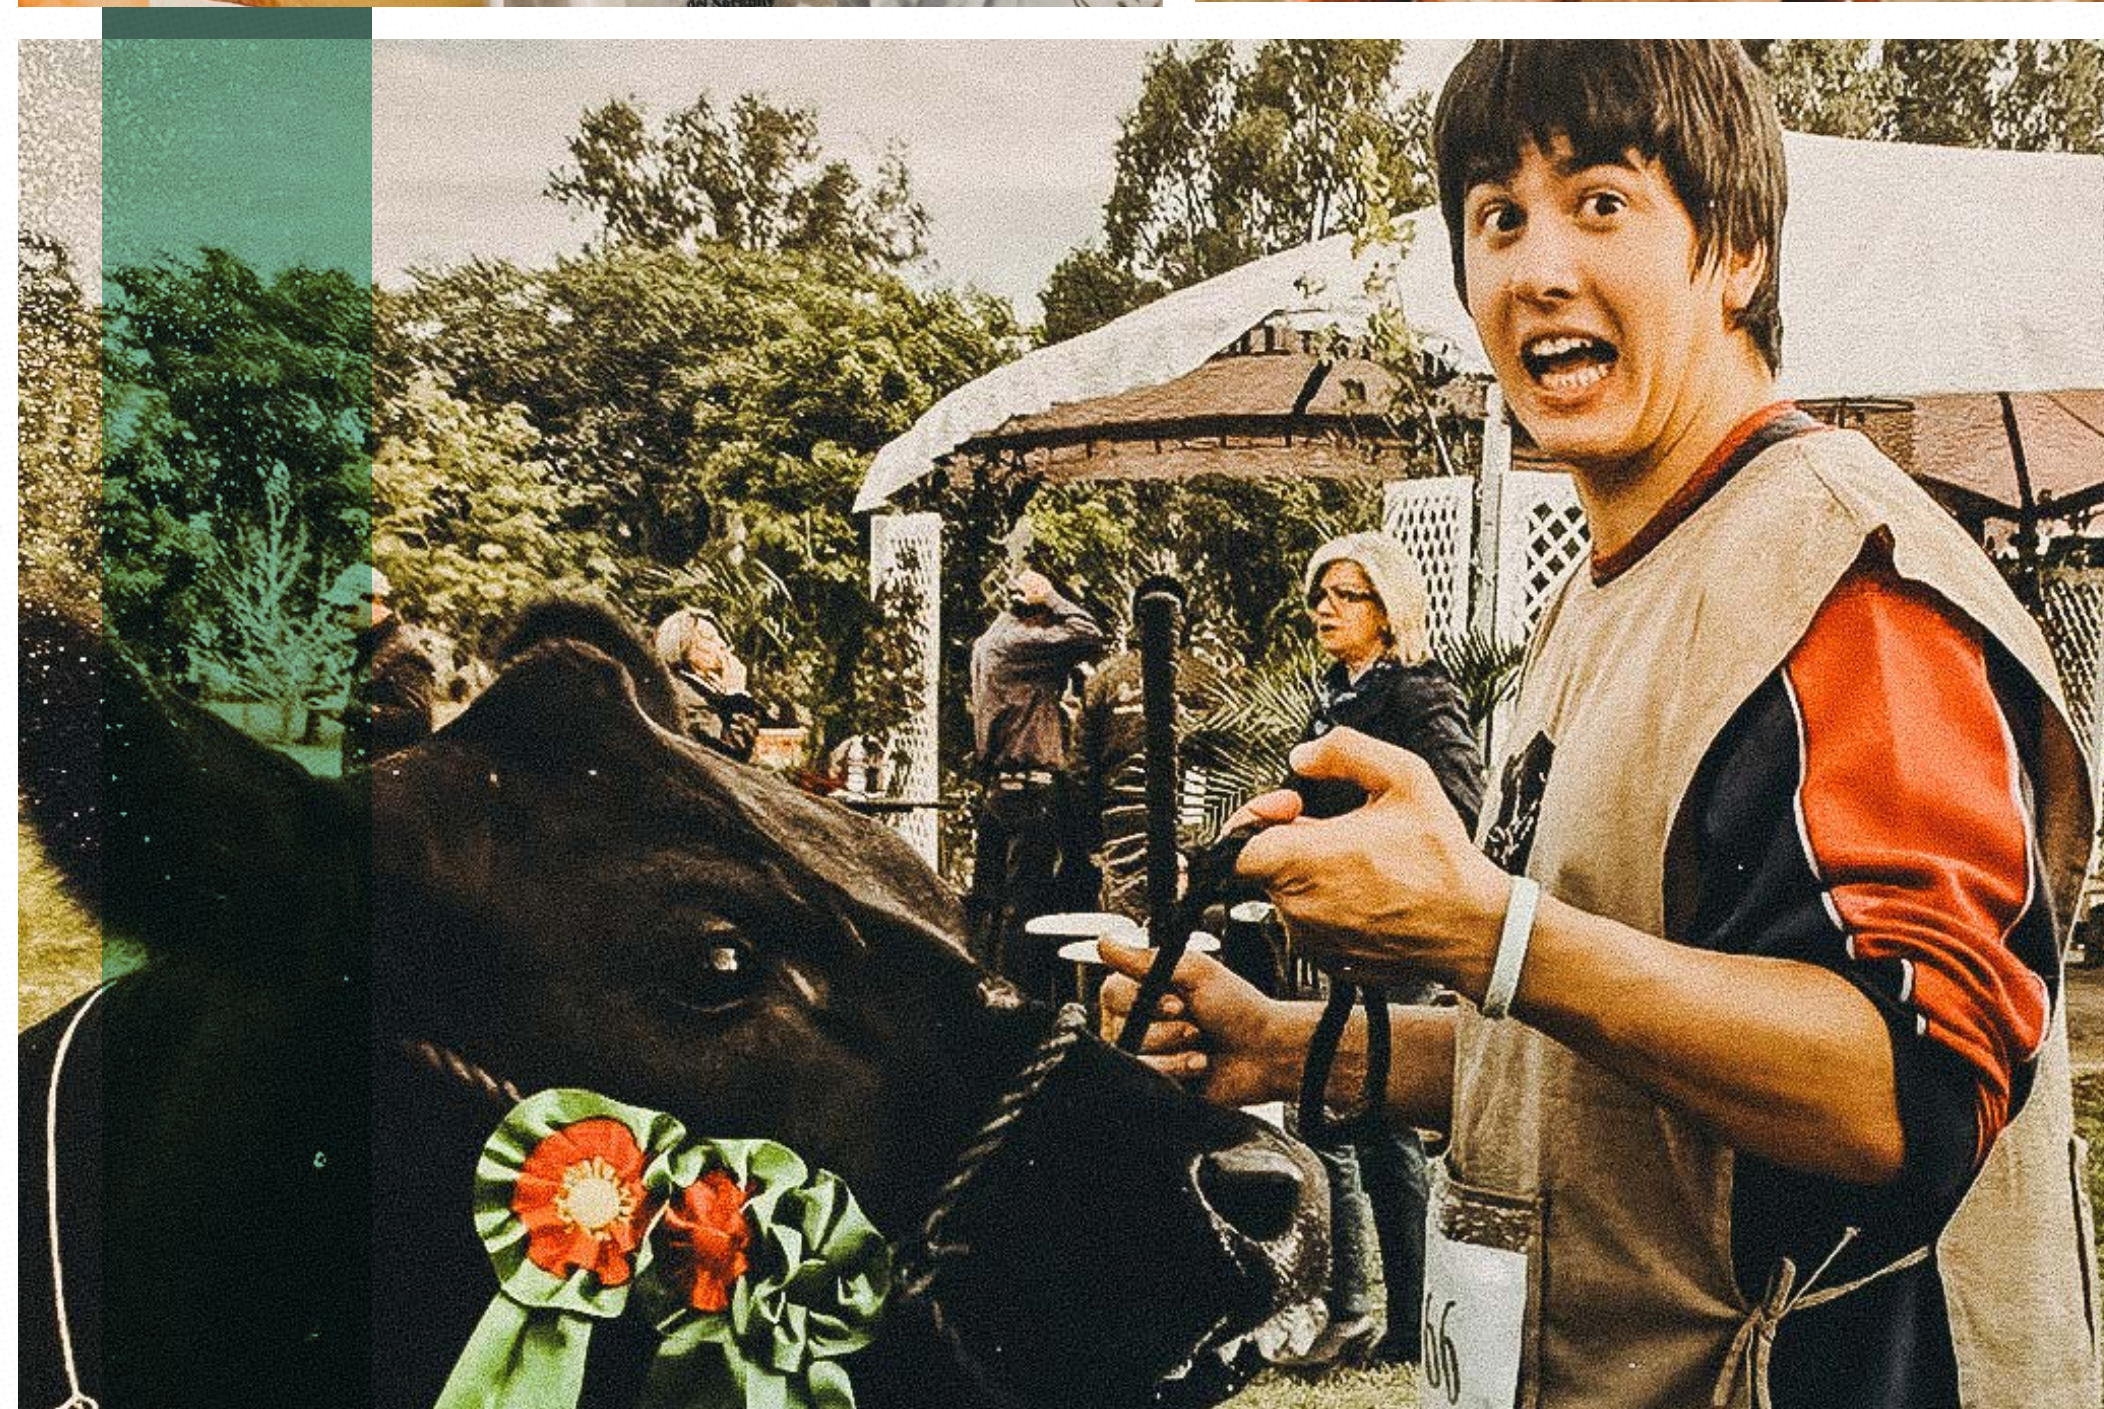

Mas, o Grande Campeonato em uma Expointer custava a chegar. Até que, em 2011, a história mudou. Foi com o touro vermelho Rincon Craque 1373 del Sarandy que a cabanha conquistou sua primeira faixa no maior palco da raça. Com padrão racial irretocável, Craque simbolizava tudo aquilo que a Rincon buscava em sua genética.

Nos anos seguintes, a caba-

nha manteve-se em posição de destaque, somando vitórias e conquistando reconhecimento nacional. Construía-se um legado feito de constância, paixão e respeito absoluto pelo campo.

Desafiados pelo futuro, Ignacio e Martin deixaram Uruguaiana para estudar. Ao regressar, Ignacio assumiu a frente do negócio ao lado da mãe. Martin dedicou-se a uma carreira longe do campo, mas sem perder o olhar sobre o que acontecia na Rincon. Com garra e visão para inovar, Ignacio deu início a uma fase comercialmente mais agressiva da Rincon.

O primeiro leilão solo foi realizado em 2008. Em 2009, o remate no Pepsi on Stage mostrou que os guris não estavam para brincadeira na pecuária.

A presença da Rincon se fortaleceu com a participação nos grupos dos leilões Selo Racial e Revolution.

Anos mais tarde, a Rincon voltou a comercializar sua genética em remates solo. Fiel a sua essência inovadora, apresentou ao mercado novos formatos. Em 2021, lançou o Rincon Code, abrindo caminhos para uma