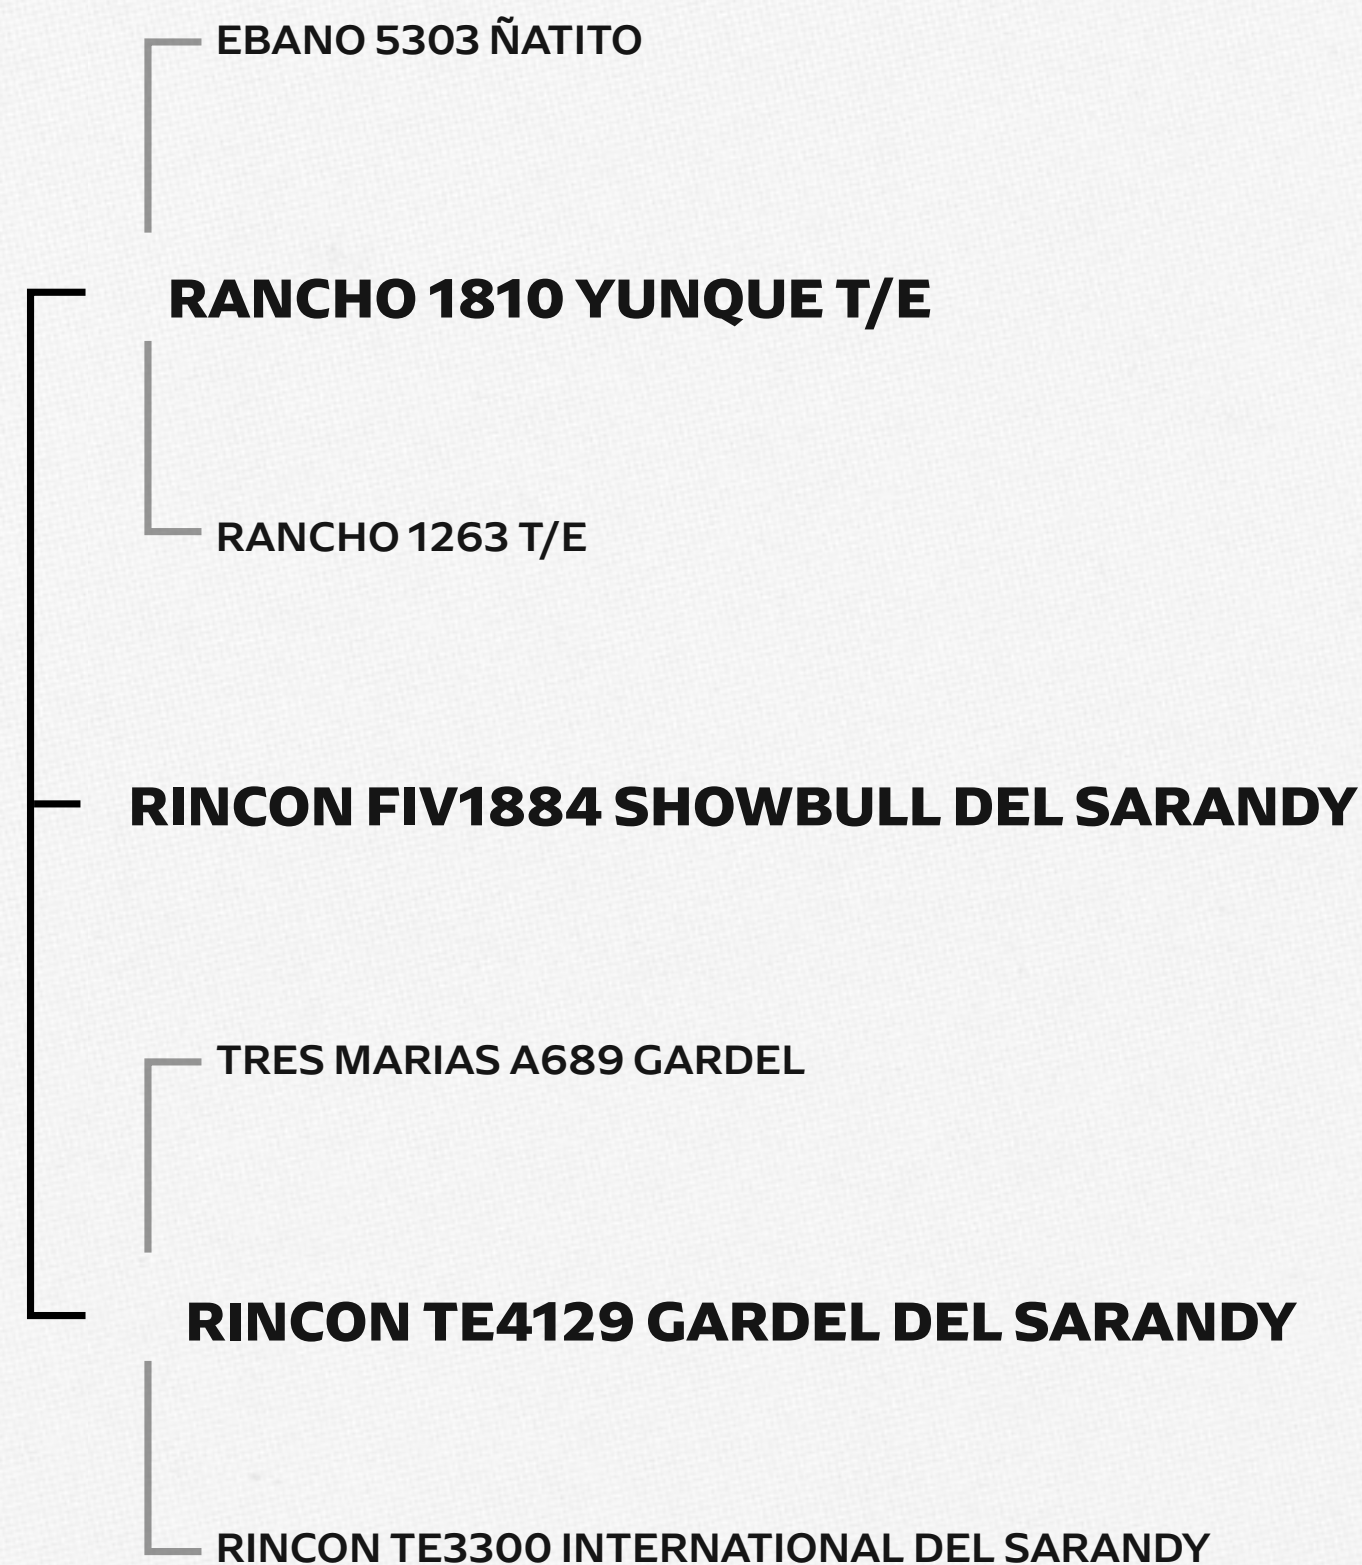

Showbull, pai