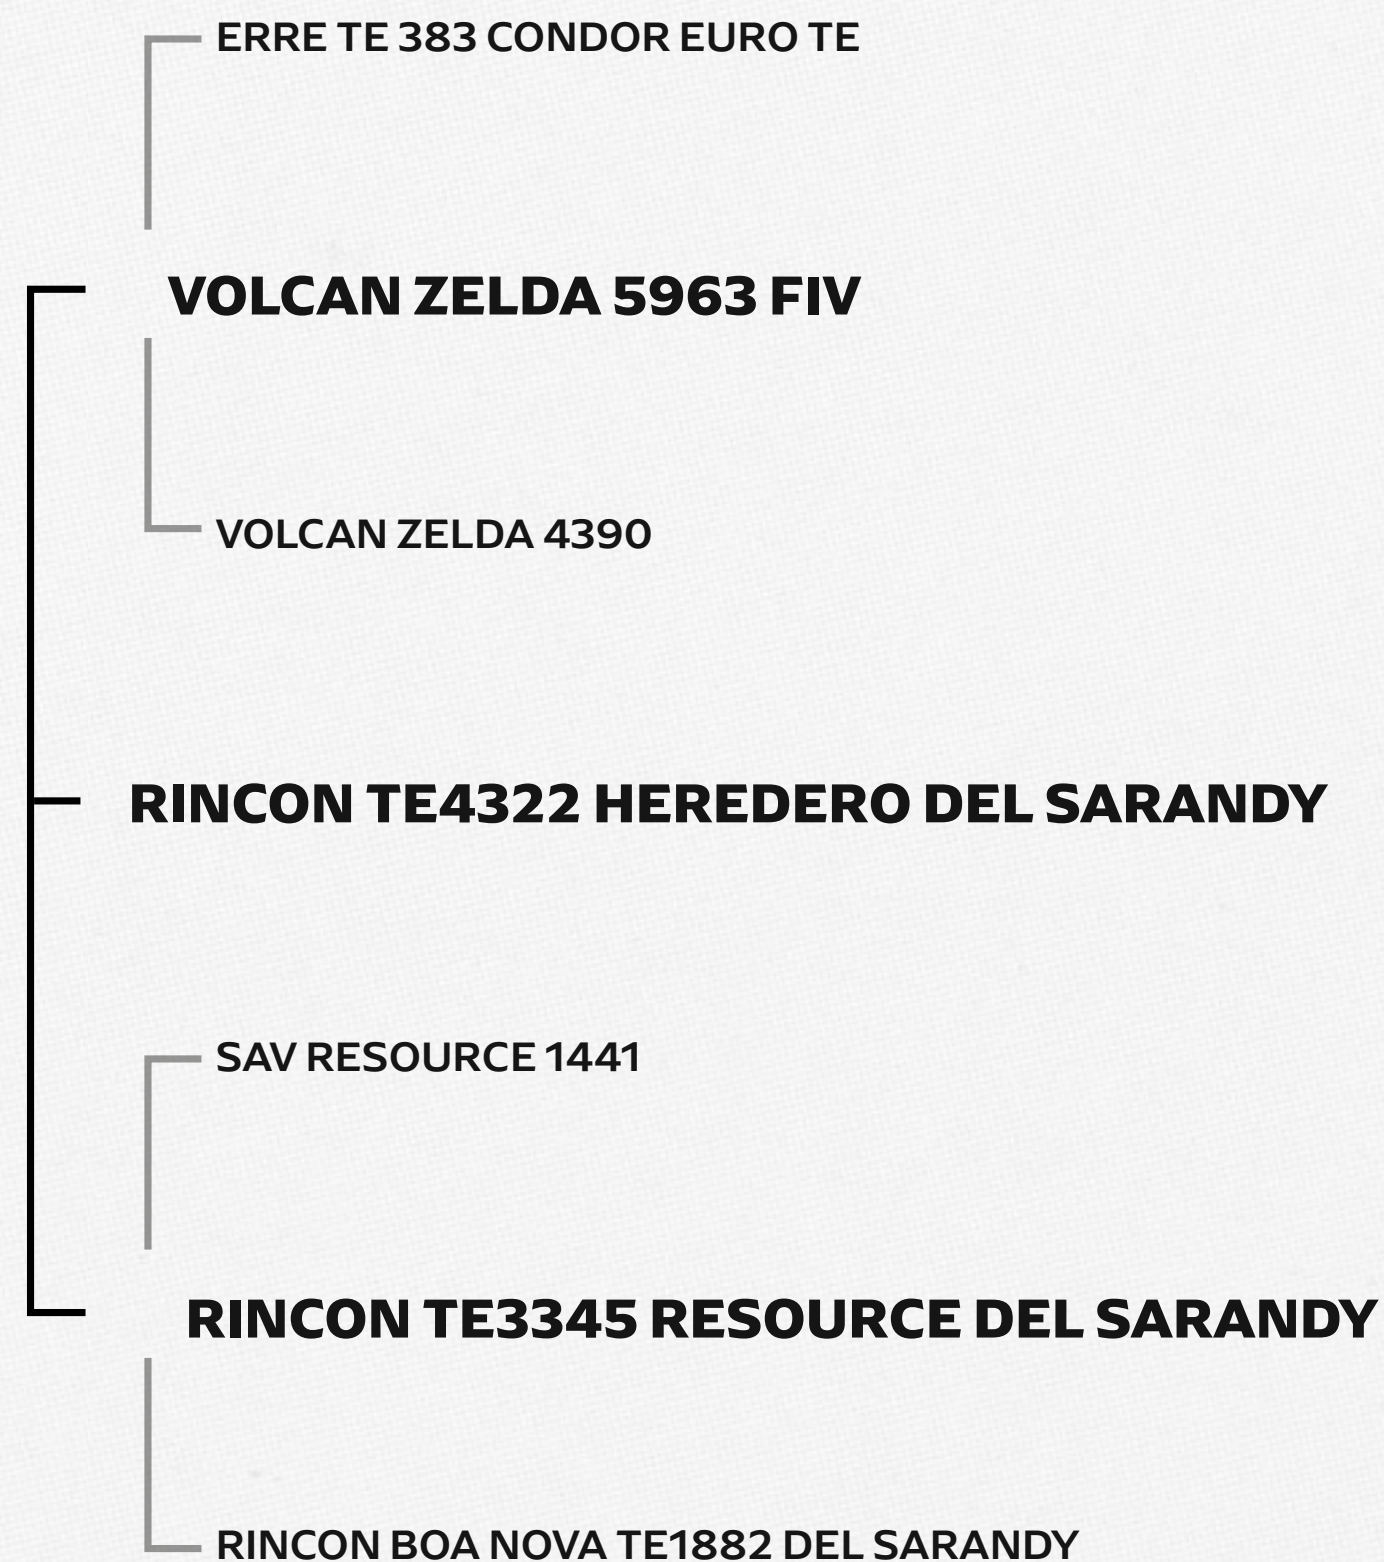

LOTE BAF_15

CONFIRA O VÍDEO

HBB	279716
Nascimento	02/08/2025
Peso	231

Índice Desmama	12
Índice Final	20
Área Olho Lombo	24
Índice Bioeconômico de Carcaça	21
Índice Adaptação	14

PARA CONFERIR A RÉGUA COMPLETA [CLIQUE AQUI](#)

RINCON
Baby
GIRLS