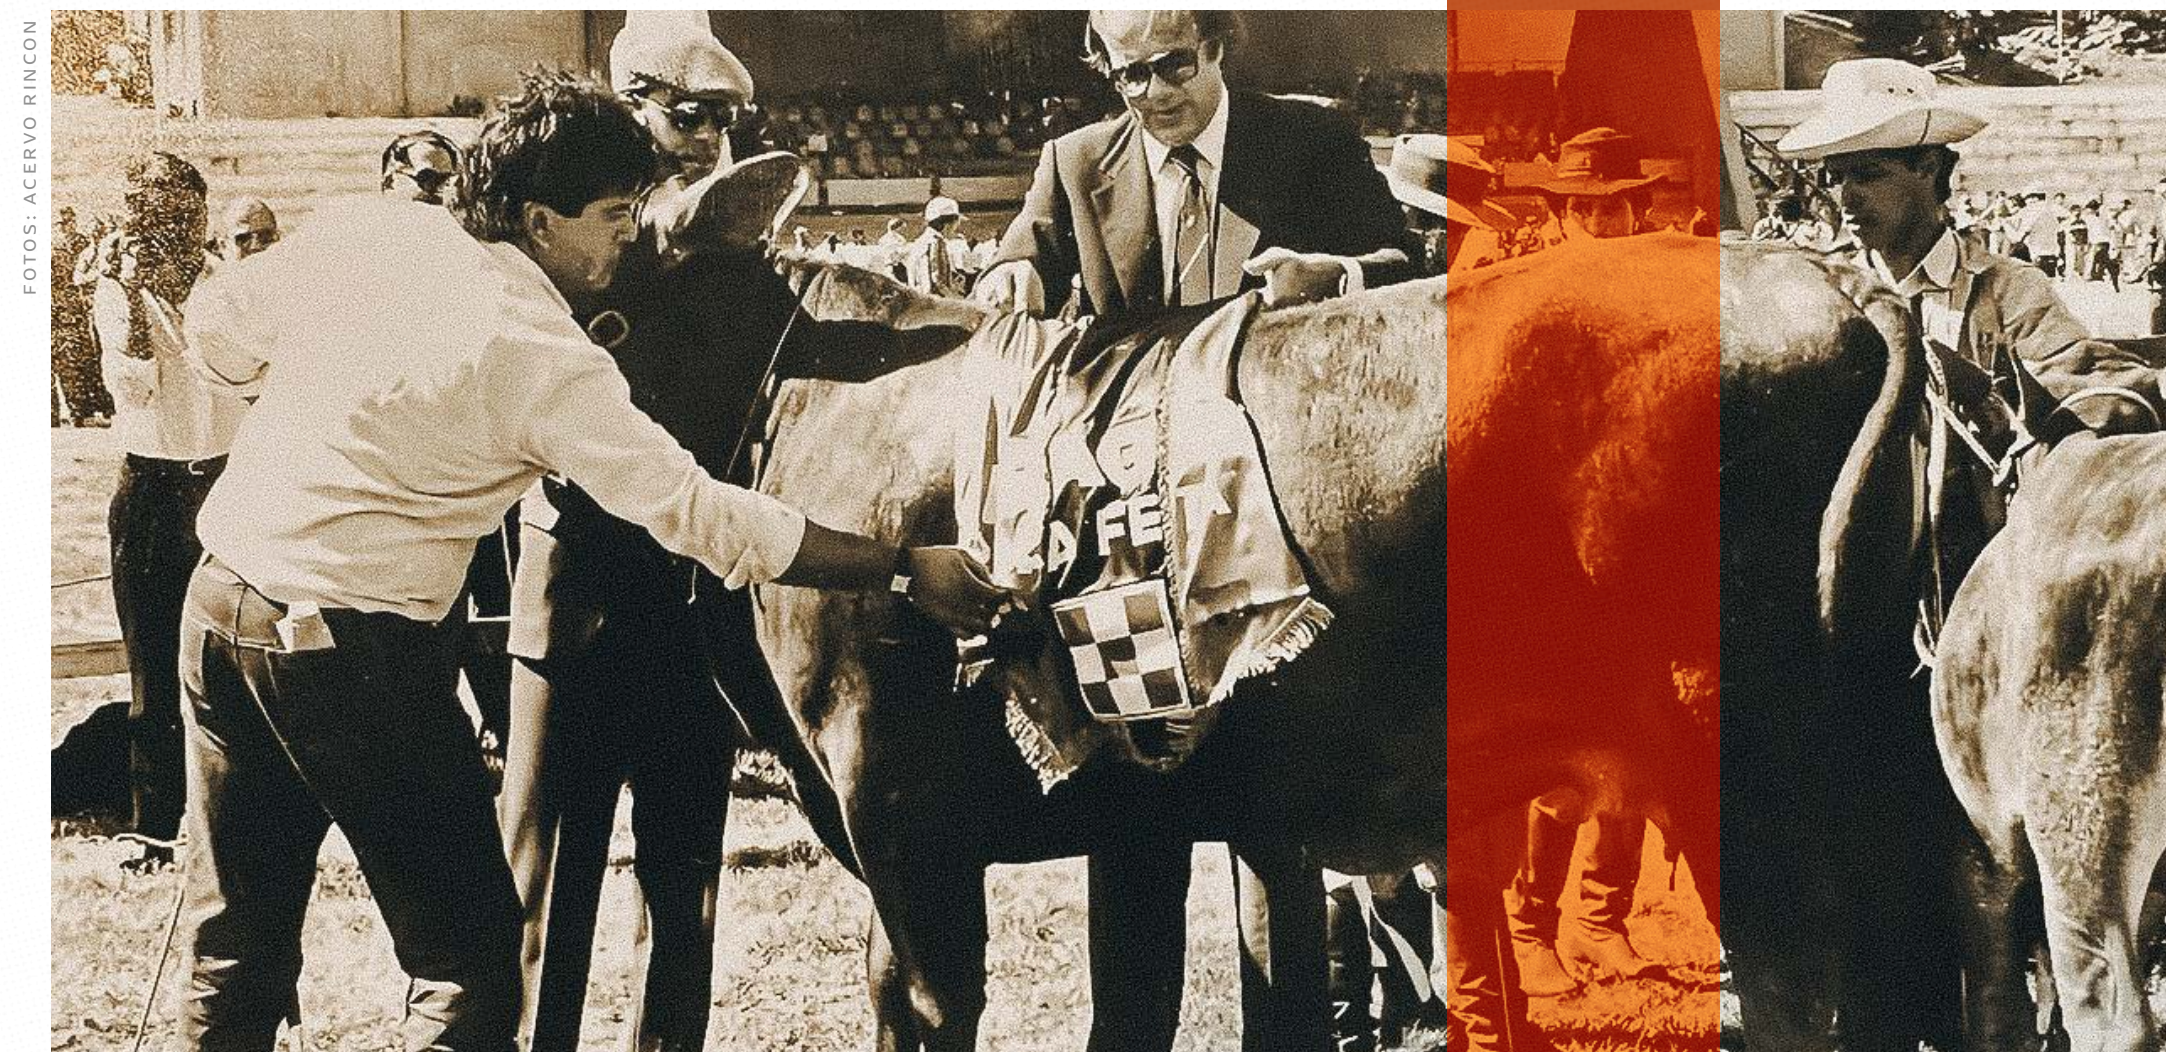

A RINCON

A Rincon del Sarandy foi forjada na inquietude e com um objetivo claro. A vontade de “fazer diferente” guiou a jovem Claudia a lançar-se em um voo solo com a parte que lhe cabia do rebanho e das terras do Condomínio Sucessores Flavio Bastos Tellechea, em Uruguaiiana.

Foi assim que aquele chão com 645 hectares ganhou nome e propósito. Claudia o batizou de Rincon del Sarandy, expressão que significa “cantinho do Sarandi” e refere-se ao fato de as quadras de campo herdadas estarem ao fundo dos campos do

Sarandi, área inicialmente integrada à Cabanha Paineiras. Terra boa, mas sem estrutura, onde tudo precisava ser construído do zero, com uma manada da consagrada marca BT e pouco mais de 500 cabeças de gado.

Claudia aprendeu rápido, fortalecendo a convicção de que seleção não se trata apenas de multiplicar animais, mas de lapidar genética, observar detalhes e, sobretudo, respeitar o tempo da natureza. Nesta jornada, contou com o apoio de grandes amigos, que também deixaram sua marca na trajetória da Rincon.

BTG

FOTOS: ACERVO RINCON