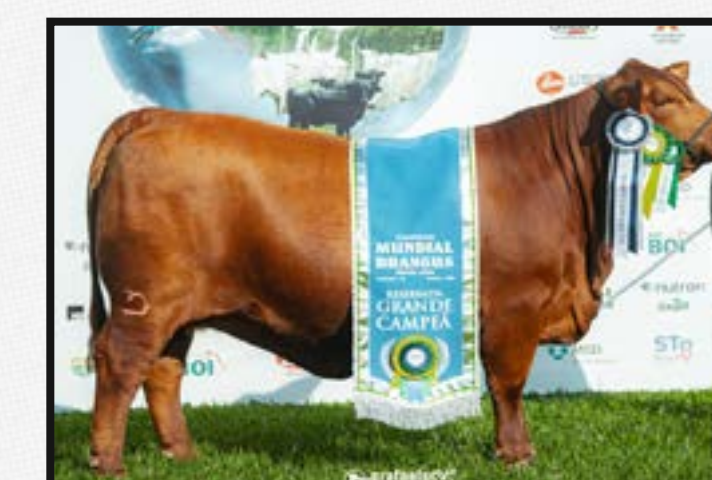

Res. Grande Campeã Mundial Brangus 2026, irmã materna

RINCON
Baby
GIRLS