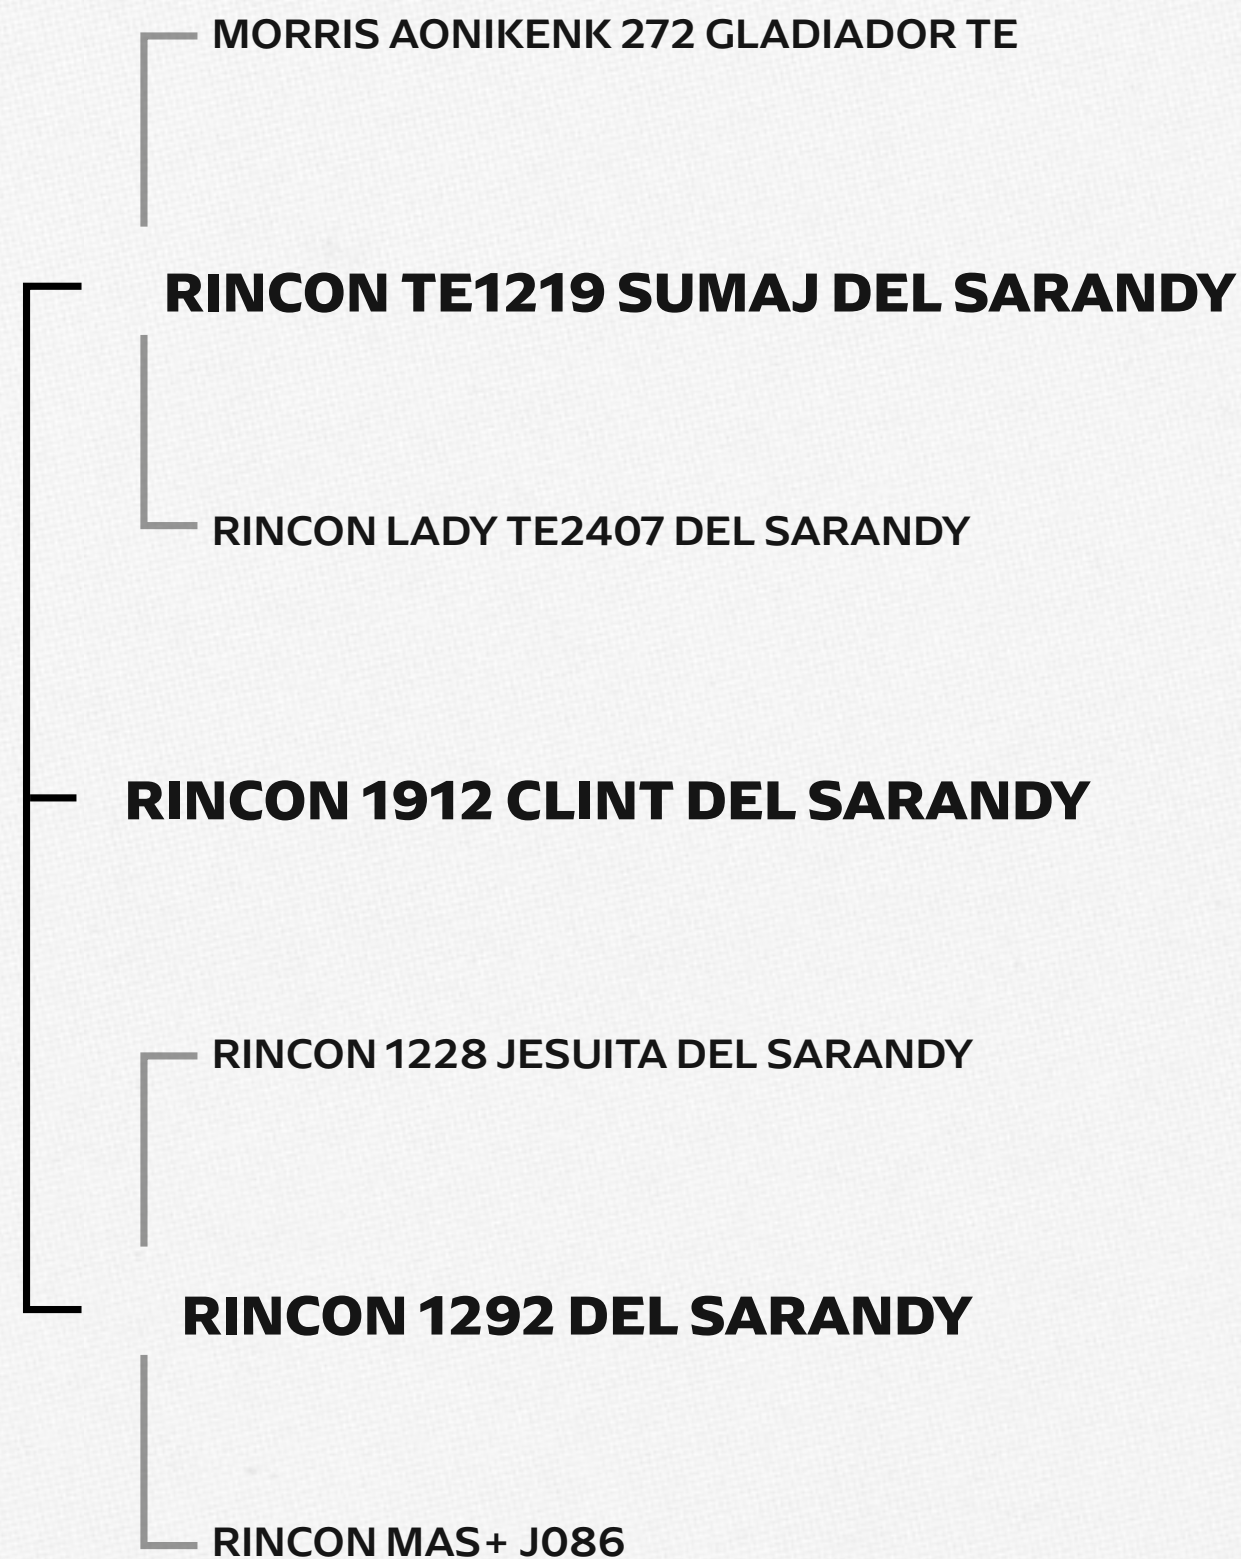

LOTE BAF_91

CONFIRA O VÍDEO

HBB	7402
Nascimento	20/08/2025
Geração	2
Peso	284

Índice Desmama	25
Ganho Nasc-Desm direto	17
Ganho Nasc-Sobreano	24

PARA CONFERIR A RÉGUA COMPLETA [CLIQUE AQUI](#)

Clint, pai

RINCON
Baby
GIRLS