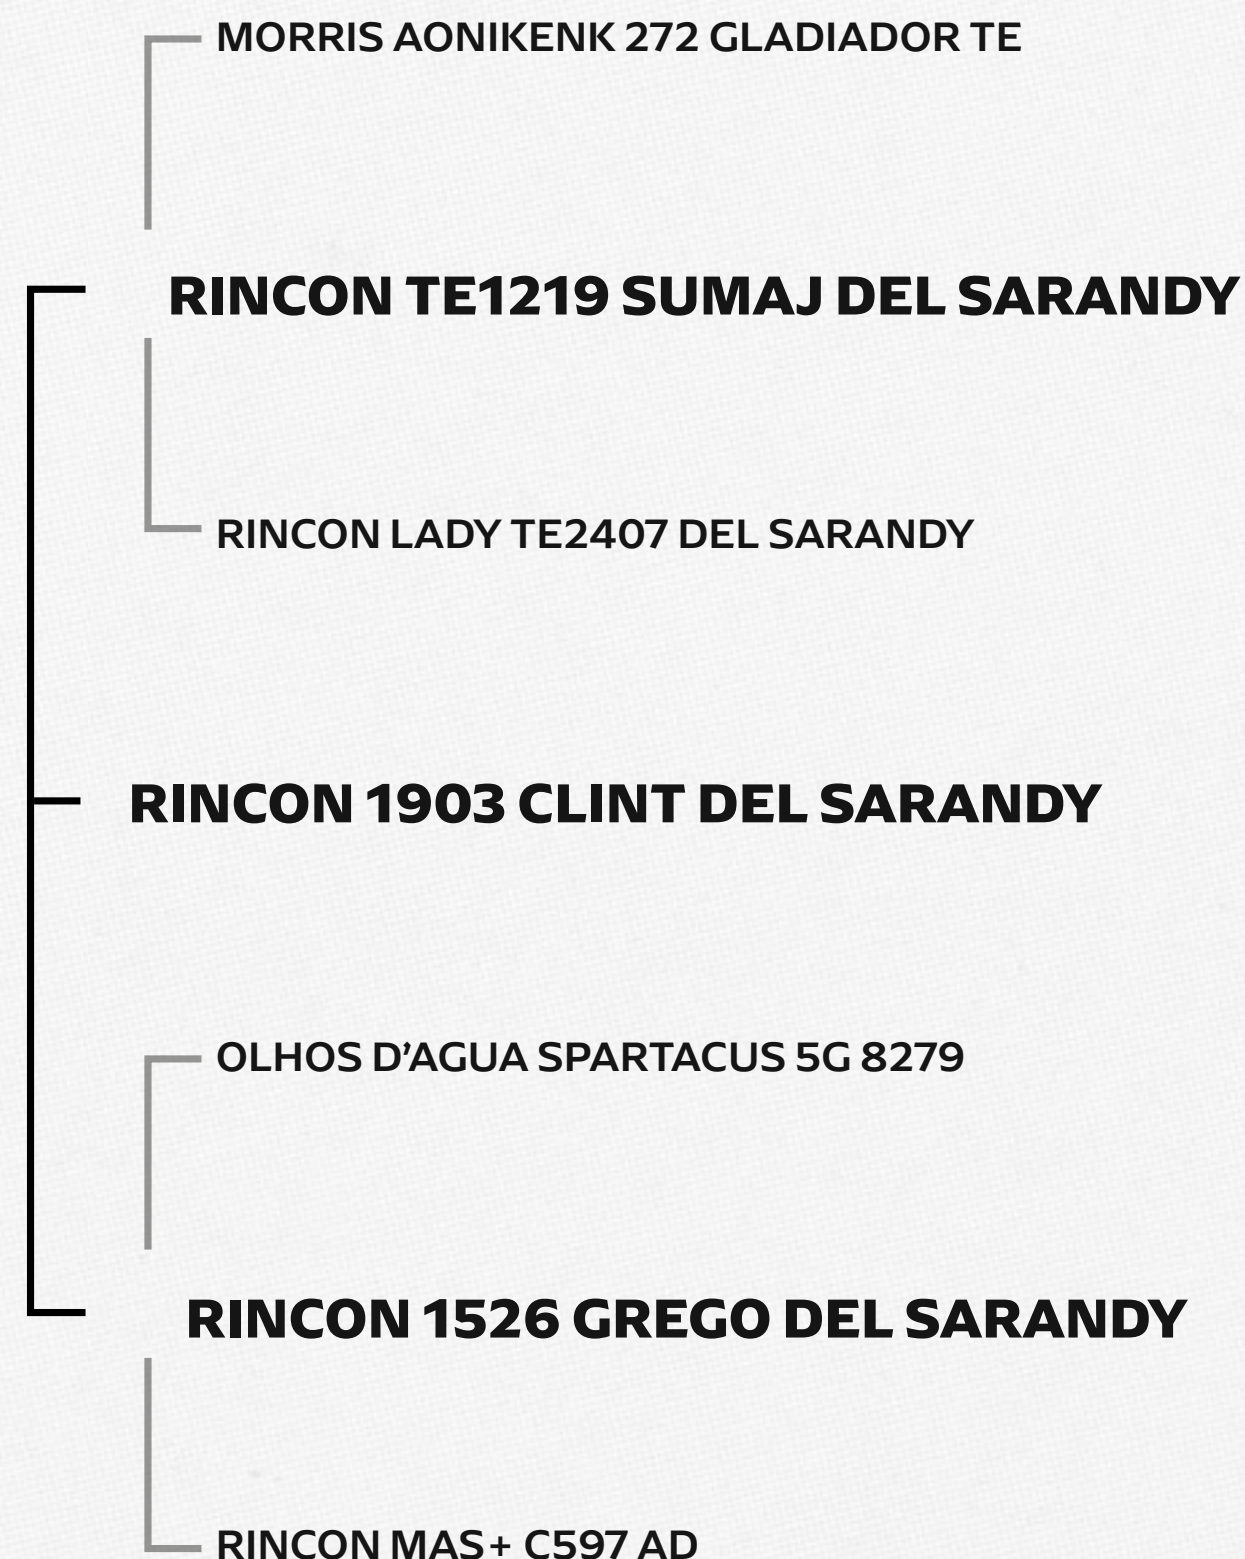

LOTE BAF_90

CONFIRA O VÍDEO

HBB	7381
Nascimento	12/08/2025
Geração	2
Peso	265

Índice Desmama	8
Perímetro escrotal	30
Índice Final	16
Ganho Nasc-Desm direto	7
Ganho Nasc-Sobreano	16

PARA CONFERIR A RÉGUA COMPLETA [CLIQUE AQUI](#)

Clint, pai

RINCON
Baby
GIRLS