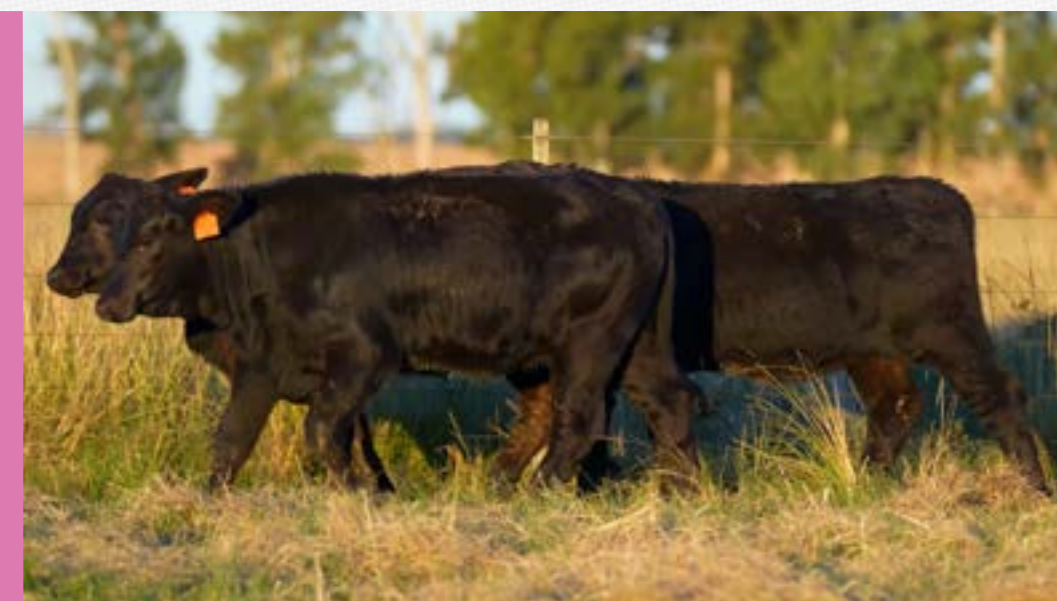

LOTE BAF_48

L	Tat	Marca	Pêlo	Nasc.	Geração	Pai	Mãe	Avô Materno	Peso
	4908	38	P	15/05/2025	5	MACON	RINCON TE1005 FRANCESCO DEL SARANDY	FRANCESCO	238
	4931	38	P	15/09/2025	3	FINAL CUT	RINCON 2244 PROFETA DEL SARANDY	PROFETA	230
	4935	38	P	15/09/2025	2	MACON	RINCON MAS+ 8544	RM	236

LOTE BAF_49

L	Tat	Marca	Pêlo	Nasc.	Geração	Pai	Mãe	Avô Materno	Peso
FIV	4616	38	P	29/06/2025	5	SHOWBULL	RINCON FIV3091 SUMAJ DEL SARANDY	SUMAJ	256
FIV	4619	38	P	05/07/2025	5	SHOWBULL	RINCON FIV3091 SUMAJ DEL SARANDY	SUMAJ	254
	4823	38	P	04/09/2025	3	BUSH	RINCON 835 LOTUS DEL SARANDY	LOTUS	286

LOTE BAF_50

L	Tat	Marca	Pêlo	Nasc.	Geração	Pai	Mãe	Avô Materno	Peso
FIV	4622	38	P	10/07/2025	5	SHOWBULL	RINCON FIV3077 SUMAJ DEL SARANDY	SUMAJ	245
FIV	4803	38	P	24/08/2025	3	BUSH	RINCON 2767 LOTUS DEL SARANDY	LOTUS	252
FIV	4833	38	P	13/09/2025	2	RINCON 2517 LOTUS	RINCON MAS+ 8840 38B	RM	248