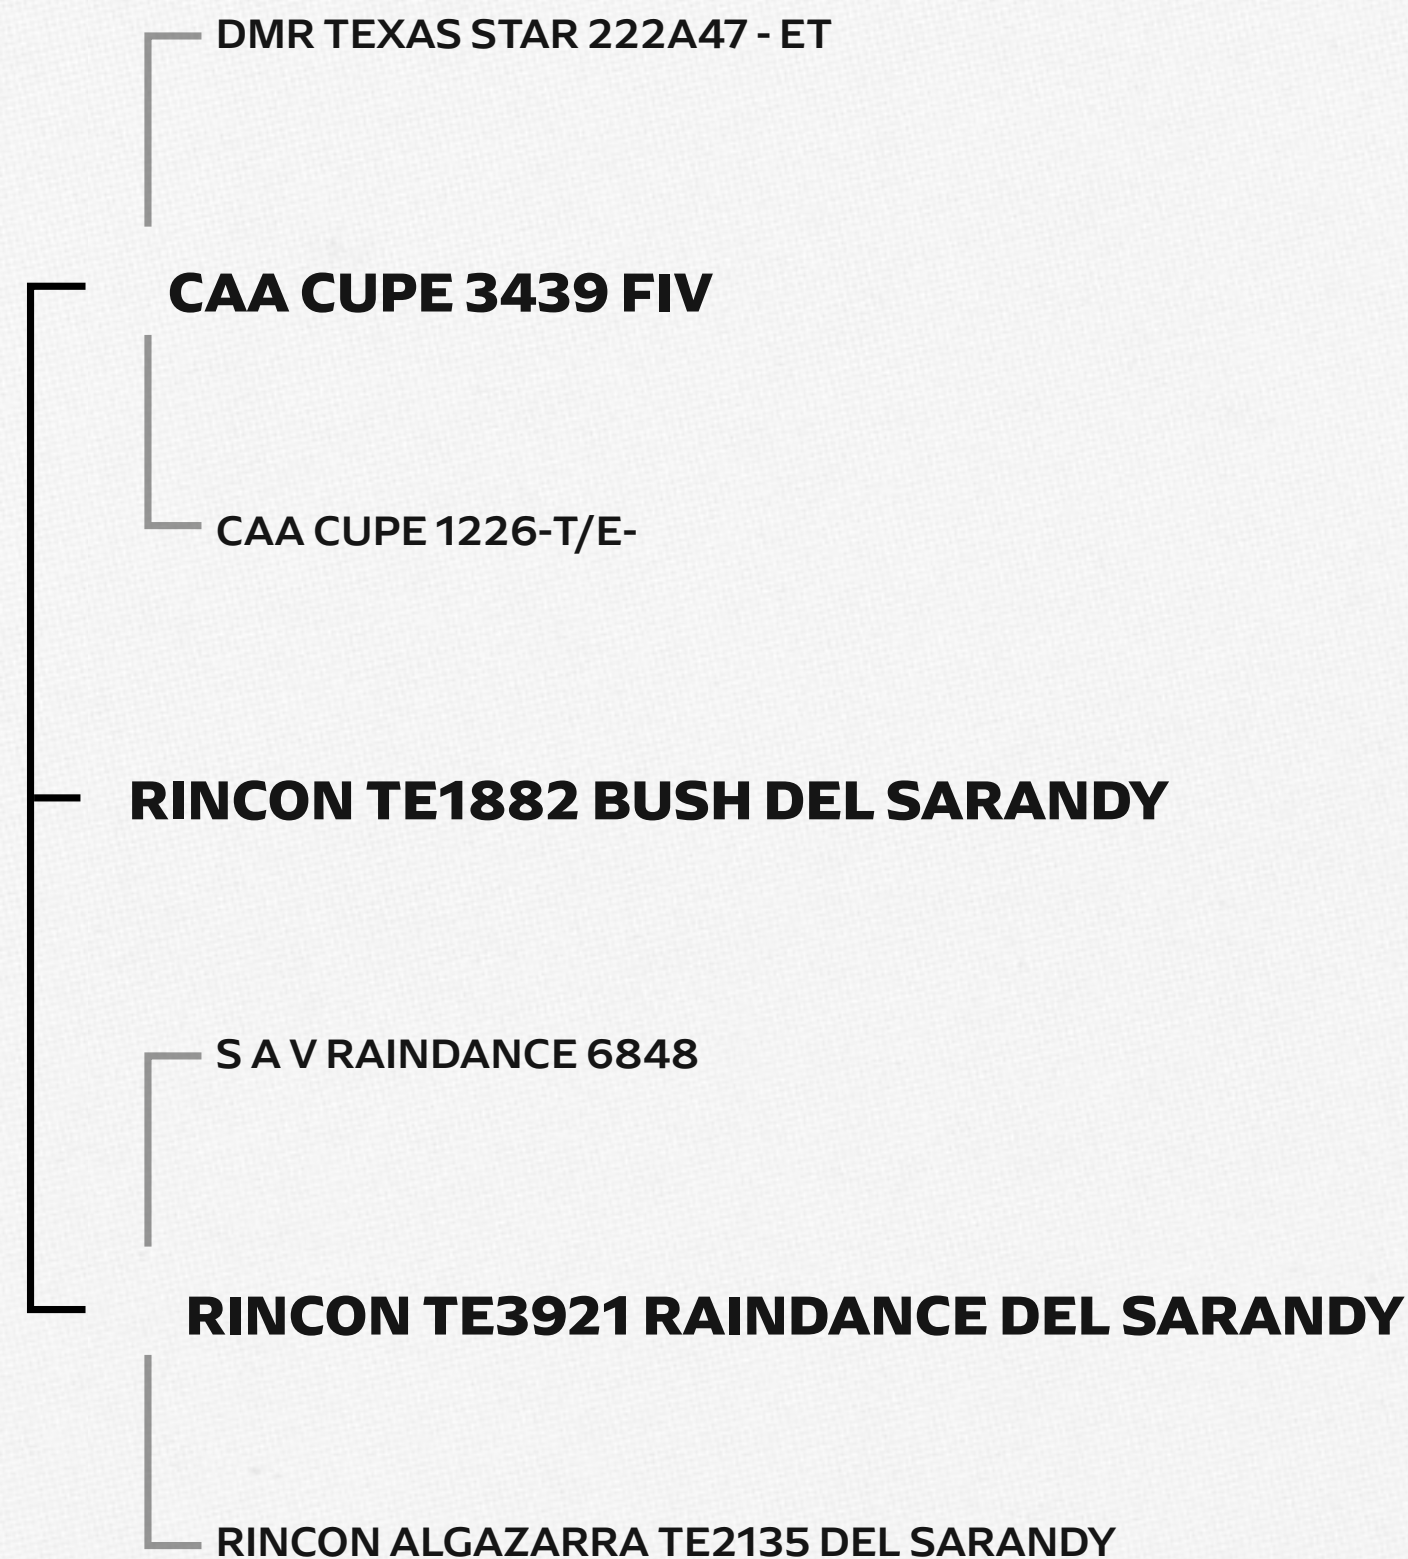

LOTE BAF_83

CONFIRA O VÍDEO

HBB	7364
Nascimento	28/05/2025
Peso	342

Índice Desmama	22
Ganho Nasc-Desm direto	15
Ganho Nasc-Sobreano	23
Tamanho Desmama	2
Tamanho Sobreano	4

PARA CONFERIR A RÉGUA COMPLETA [CLIQUE AQUI](#)

Bush, pai

RINCON
Baby
GIRLS