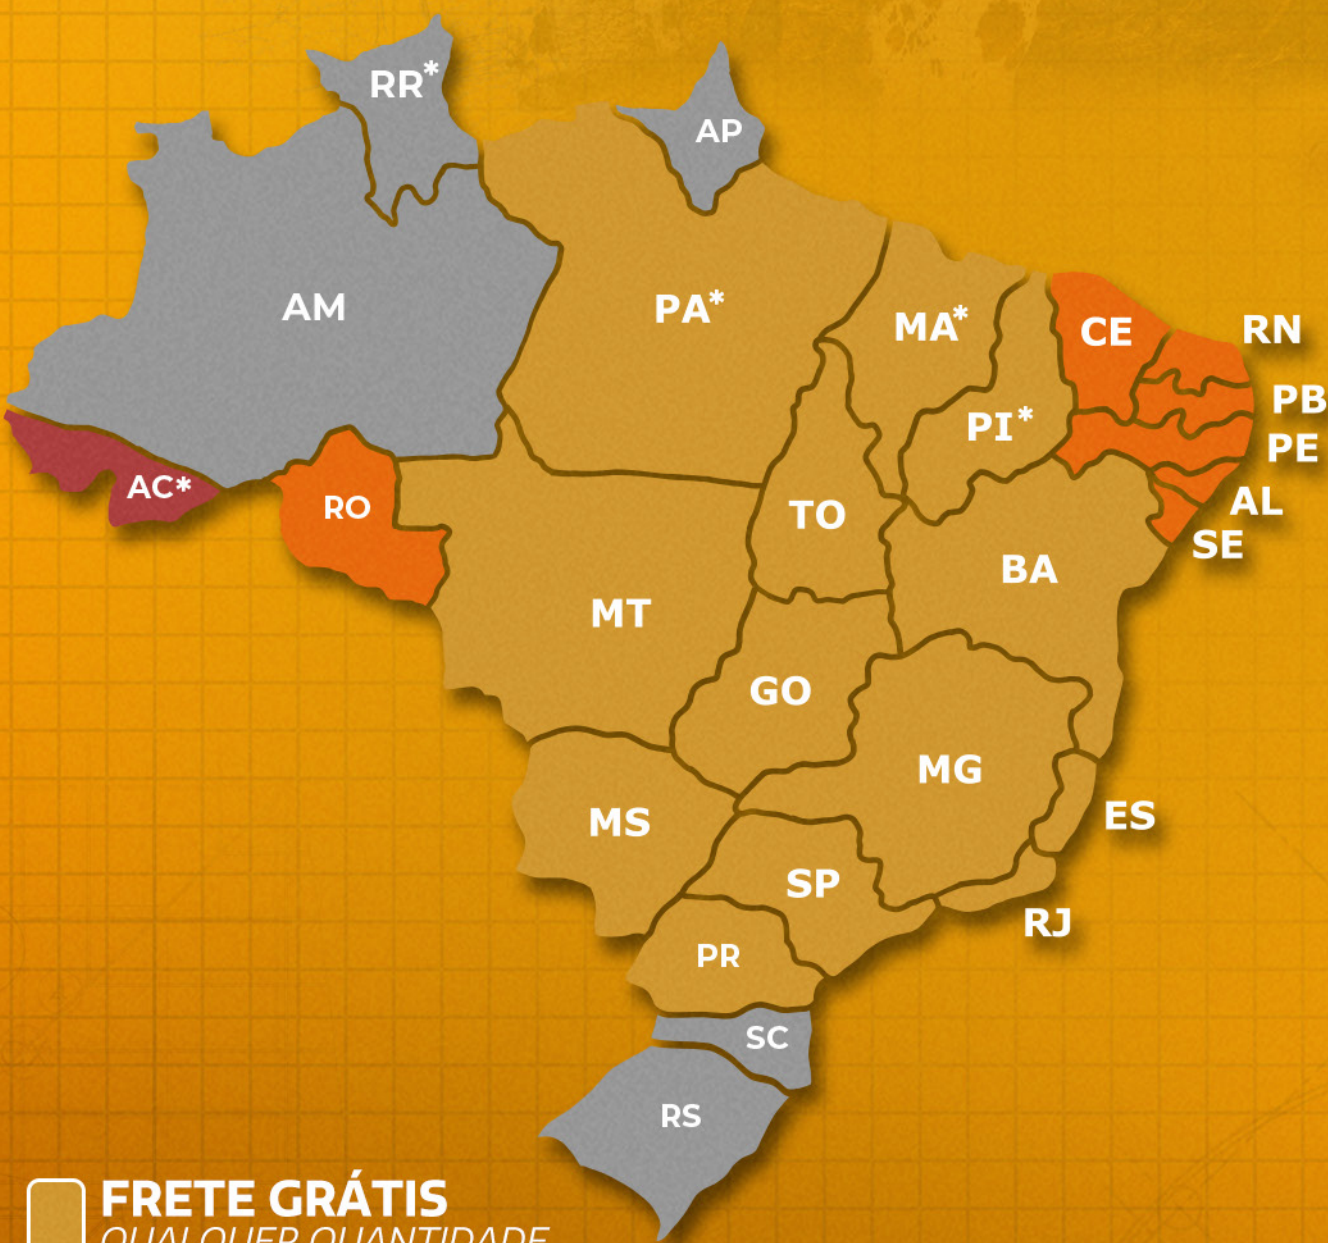

**SELEÇÃO ZEBU  
COM CARCAÇA DE EUROPEU**

09 DE JUNHO DE 2026 | 20H BSB

LEILÃO  
**AGRO** *Corona*  
*Nelore Pintado*

PROJETADO PARA PRODUZIR  
FUNÇÃO COM BELEZA

**CATÁLOGO**

LEILÃO  
AGRO

*Corona*  
*Nelore Pintado*

## FRETE GRÁTIS

QUALQUER QUANTIDADE

\*PA: Entrega até Altamira/PA.

\*MA: pontos de entrega em IMPERATRIZ, AÇAILÂNDIA, SANTA INÊS, BACABAL, PRES. DUTRA, PORTO FRANCO:

\*PI: pontos de entrega em CORRENTE, FLORIANO e TERESINA,