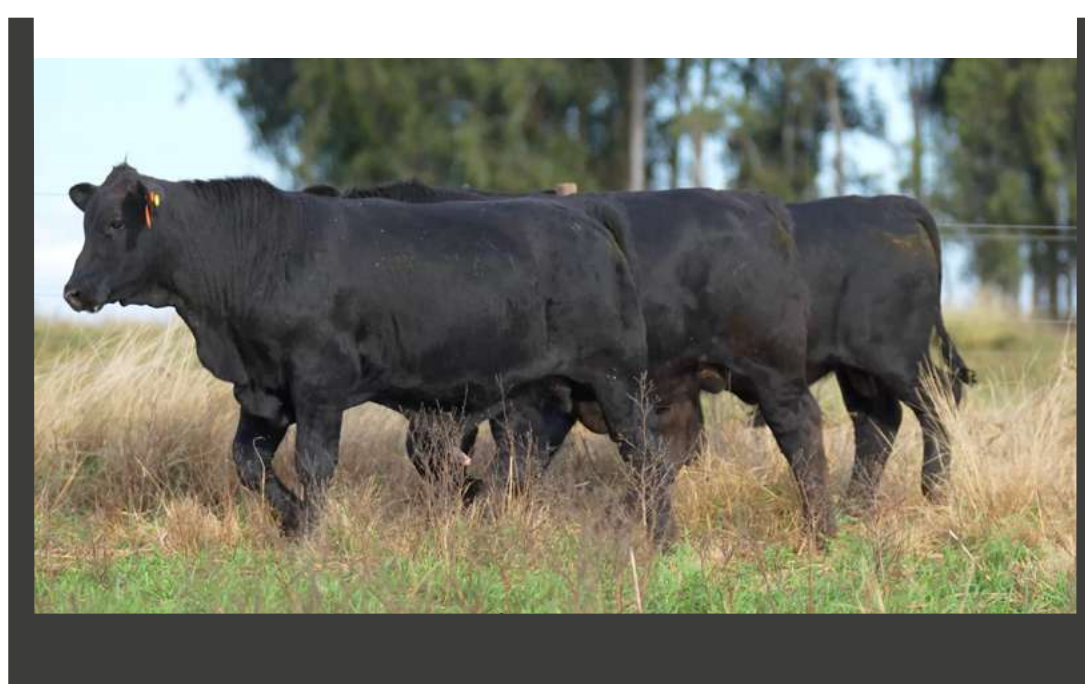

LOTE RBU_11

L	TAT	Marca	Pêlo	Nasc.	Geração	HBB	Pai	Mãe	Avô M..	Peso	CE
3991	38		P	18/09/2024	3	219124	BUSH	RINCON 1391 805 DEL SARANDY	RINCON 805 TE2018	333	30
4009	38		P	18/09/2024	4	219126	RINCON 2121 LOTUS	RINCON FIV2460 JESUITA DEL SARANDY	JESUITA	362	29
4025	38		P	18/09/2024	4	219127	RINCON 2573 EVEREST	RINCON TE472 HULL DEL SARANDY	MC HULL	329	30