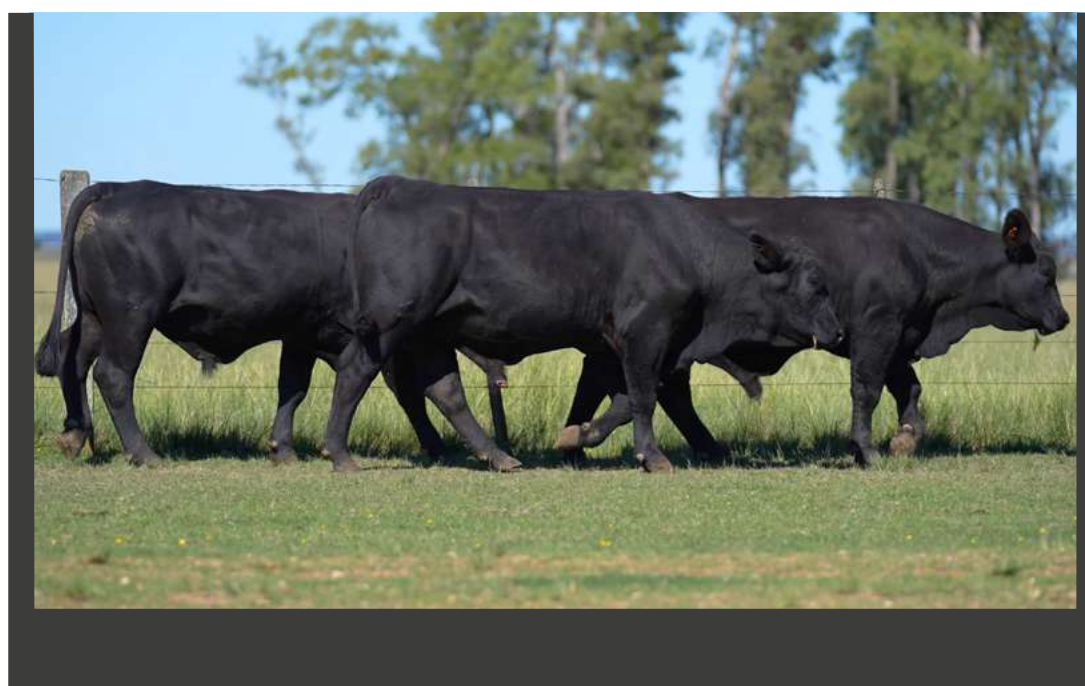

LOTE RBU_14

L	TAT	Marca	Pêlo	Nasc.	Geração	HBB	Pai	Mãe	Avô M..	Peso	CE
3176	38		P	18/12/2023	6	219128	RINCON TE1224 JESUÍTA	RINCON 1028 PROFETA DEL SARANDY	PROFETA	502	40
3271	38		P	18/12/2023	5	219131	MUSTANG	RINCON TE1006 FRANCESCO DEL SARANDY	FRANCESCO	540	40
3368	38		P	18/12/2023	3	219134	SOBERBO	RINCON 701 TE2018 DEL SARANDY	RINCON TE2018 HULL	512	39