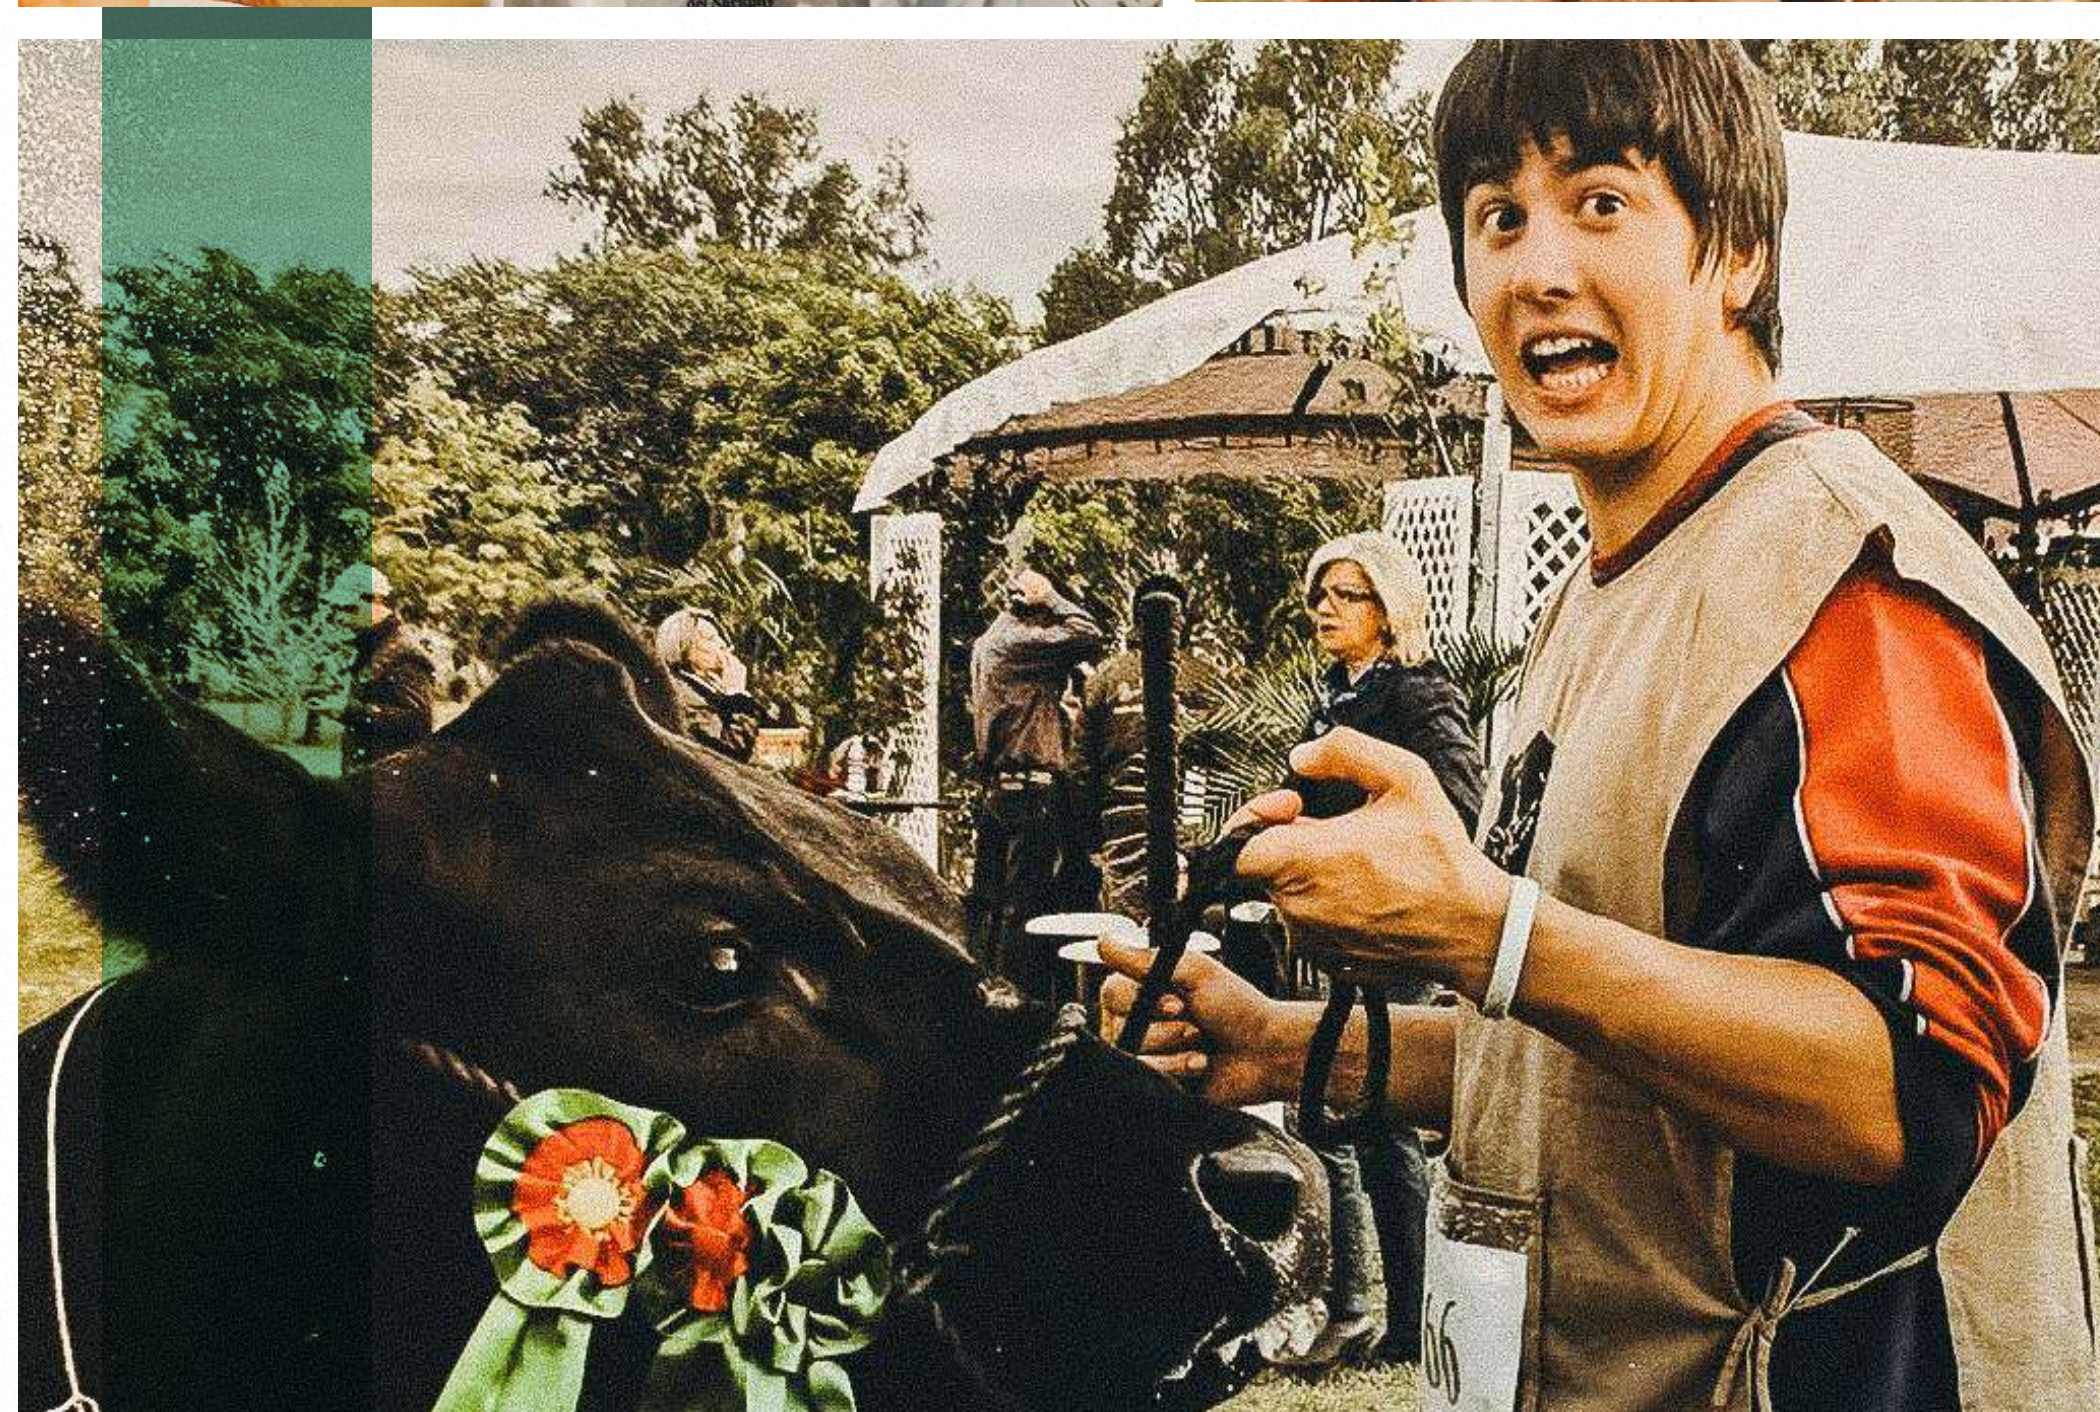

Mas, o Grande Campeonato em uma Expointer custava a chegar. Até que, em 2011, a história mudou. Foi com o touro vermelho Rincon Craque 1373 del Sarandy que a cabanha conquistou sua primeira faixa no maior palco da raça. Com padrão racial irretocável, Craque simbolizava tudo aquilo que a Rincon buscava em sua genética.

Nos anos seguintes, a caba-

nha manteve-se em posição de destaque, somando vitórias e conquistando reconhecimento nacional. Construía-se um legado feito de constância, paixão e respeito absoluto pelo campo.

Desafiados pelo futuro, Ignacio e Martin deixaram Uruguaiana para estudar. Ao regressar, Ignacio assumiu a frente do negócio ao lado da mãe. Martin dedicou-se a uma carreira longe do campo, mas sem perder o olhar sobre o que acontecia na Rincon. Com garra e visão para inovar, Ignacio deu início a uma fase comercialmente mais agressiva da Rincon.

O primeiro leilão solo foi realizado em 2008. Em 2009, o remate no Pepsi on Stage mostrou que os guris não estavam para brincadeira na pecuária.

A presença da Rincon se fortaleceu com a participação nos grupos dos leilões Selo Racial e Revolution.

Anos mais tarde, a Rincon voltou a comercializar sua genética em remates solo. Fiel a sua essência inovadora, apresentou ao mercado novos formatos. Em 2021, lançou o Rincon Code, abrindo caminhos para uma