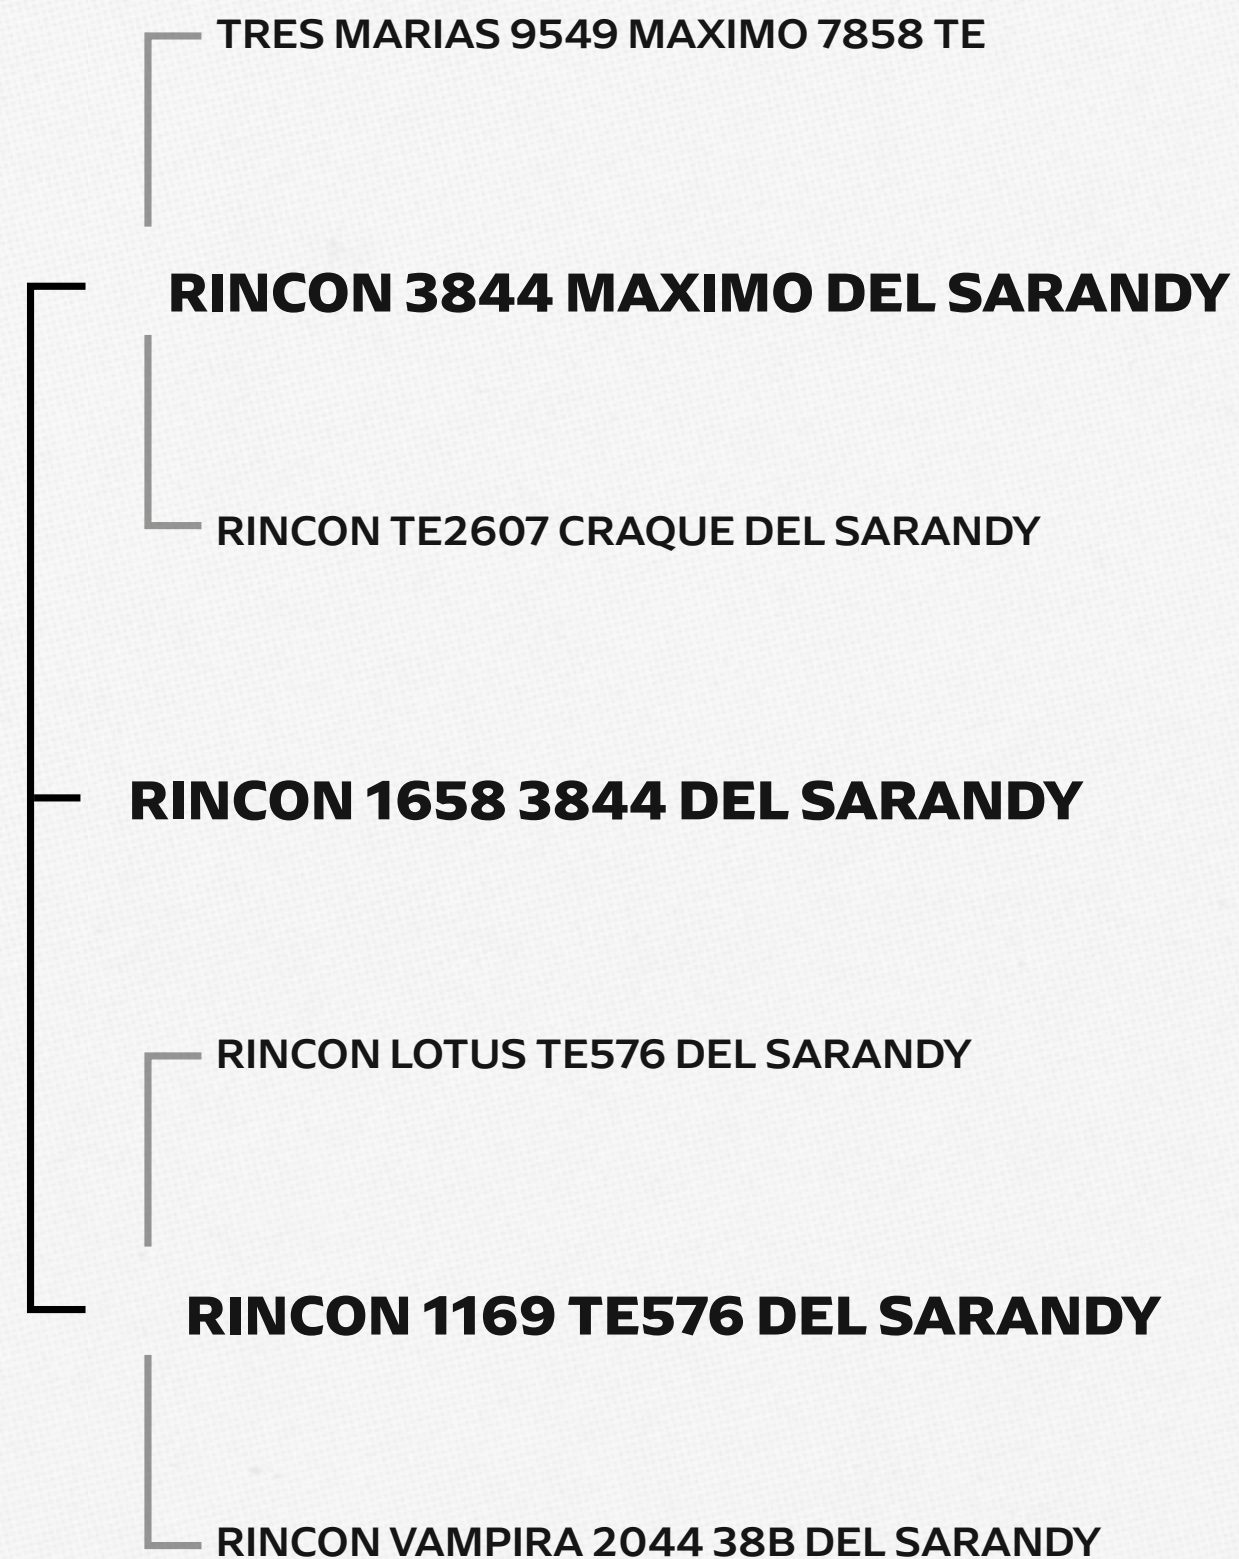

PARA CONFERIR A RÉGUA COMPLETA [CLIQUE AQUI](#)RINCON
ROCKS

LOTE RBU_42

CONFIRA O VÍDEO 

INOUE
RINCON 1658 3844 DEL SARANDY

 HBB	5308
 Nascimento	06/08/2023
 Marca	UB
Geração	1
Peso	693
CE	38

Maximo, linha paterna