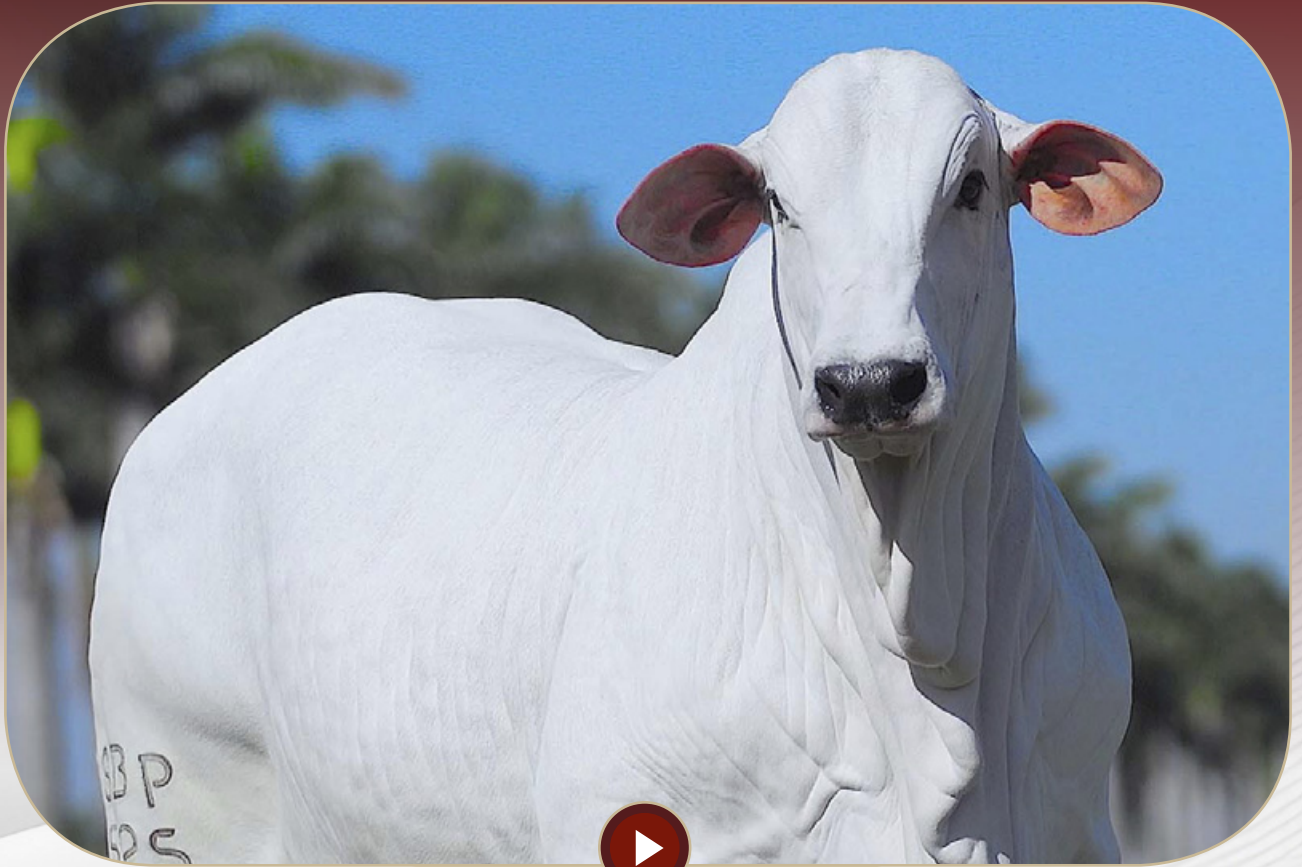

RS Agropecuária - Roberto e Simone Bavaresco / Nelore Matiazi

COLIBRI DA RS

RG: **RSBP 8525** · NASC.: **22/10/2025** · FÊMEA

BASCO DA SM

TALENTO FIV DO BONY

IHNERMA TE DO BONY

**ROQUE FIV
GIBER**

HELÍACO DA JAVA

LIAKA DA RS I

CARTAGENA DA ONIX

BRADO S.MARINA

LANDAU DA DI GENIO

DIMA DA DI GENIO

**PERLA FIV
SAUSALITO**

KAYAK TE MAFRA

EGÍPCIA FIV MACHADINHO

BETINA VI TE LRMS

Peso: 365 kg
Ponderal: 1.482 g/dia