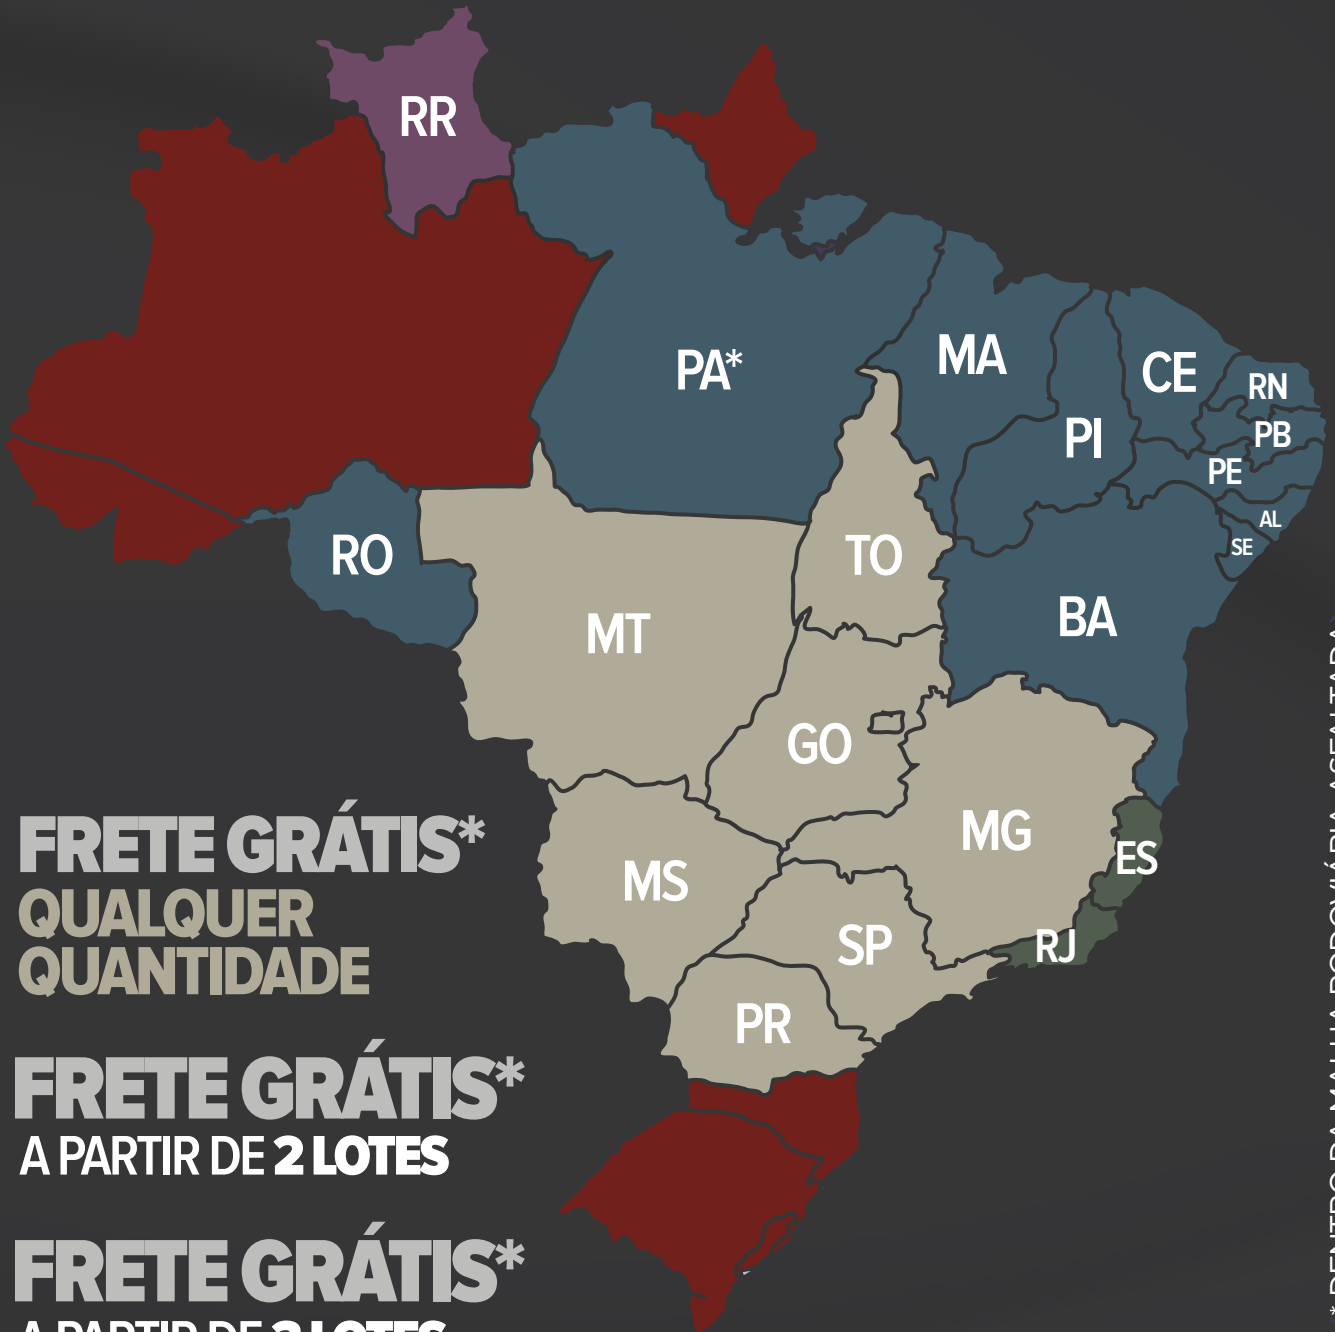

COND. DE FRETE

FRETE GRÁTIS*
QUALQUER
QUANTIDADE

FRETE GRÁTIS*
A PARTIR DE 2 LOTES

FRETE GRÁTIS*
A PARTIR DE 3 LOTES

FRETE GRÁTIS*
CARGA FECHADA

* ENTREGA EM HUMAITÁ/AM

**NÃO É POSSÍVEL
A ENTREGA**

* DENTRO DA MALHA RODOVIÁRIA ASFALTADA