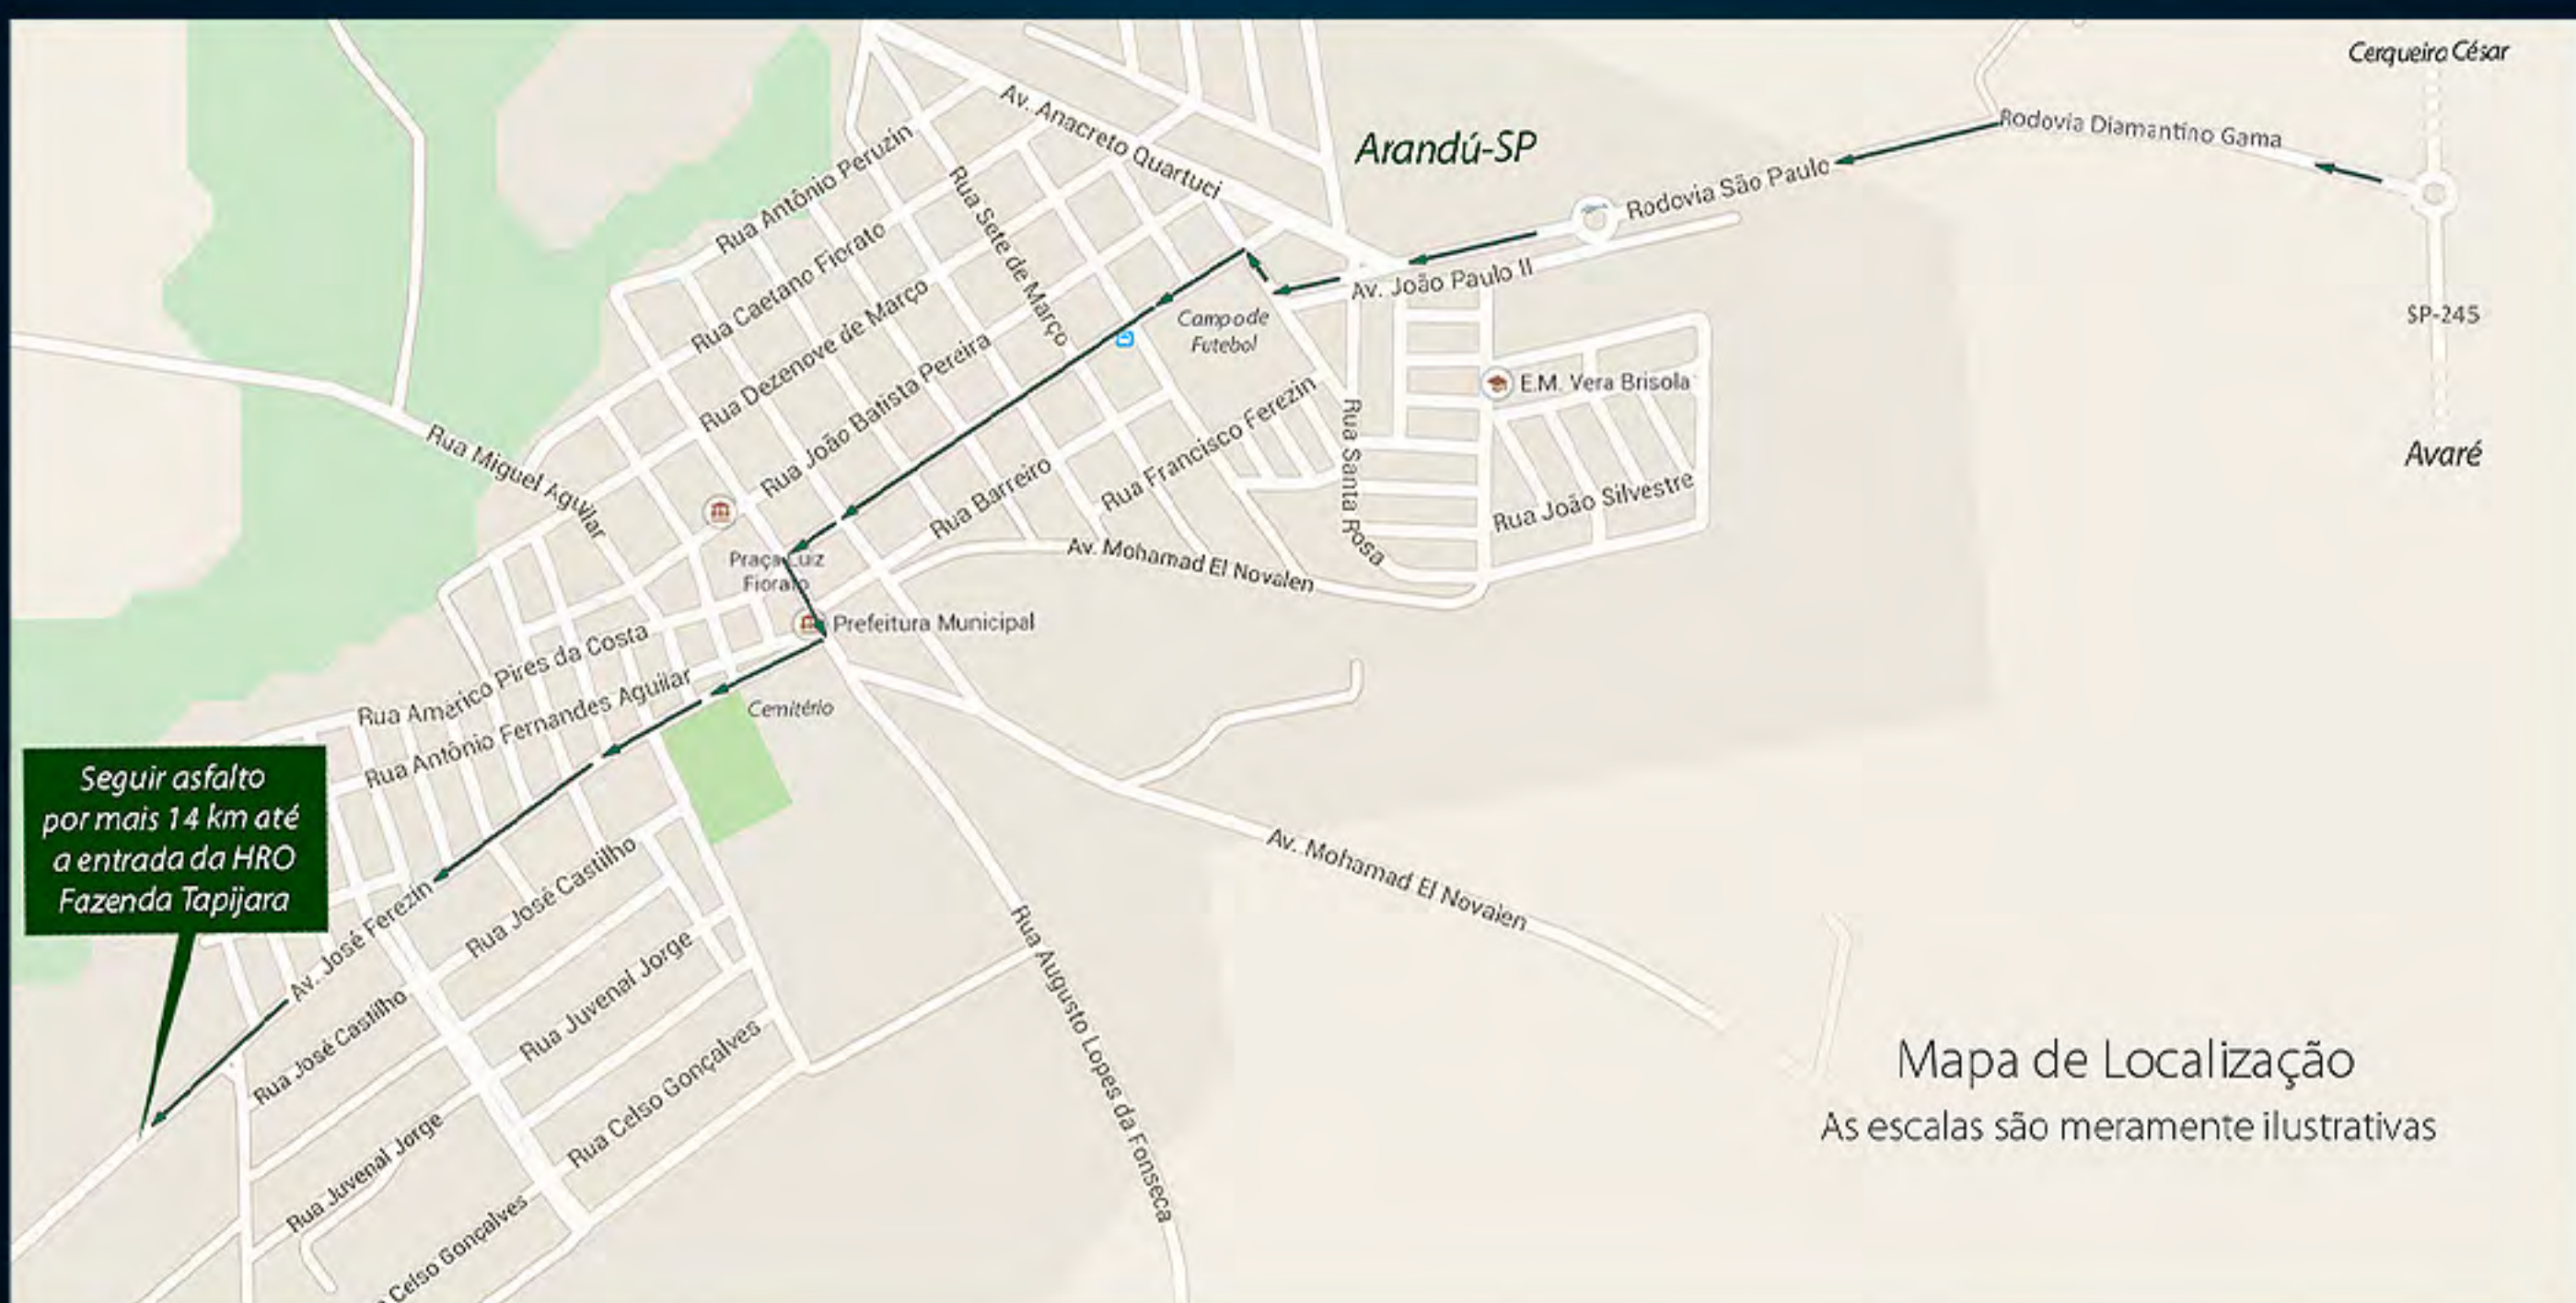

Como chegar

• LATITUDE: **23° 13' 12" S**

• LONGITUDE: **049° 04' 31" W**

• ELEVAÇÃO: **588(m) 1929(ft)**
COORDENADAS PARA PISTA DE POUSO

• NASCER DO SOL: **09:58Z**

TIPO DE OPERAÇÃO: **VFR DIURNA**

CATEGORIA: **NORMAL**