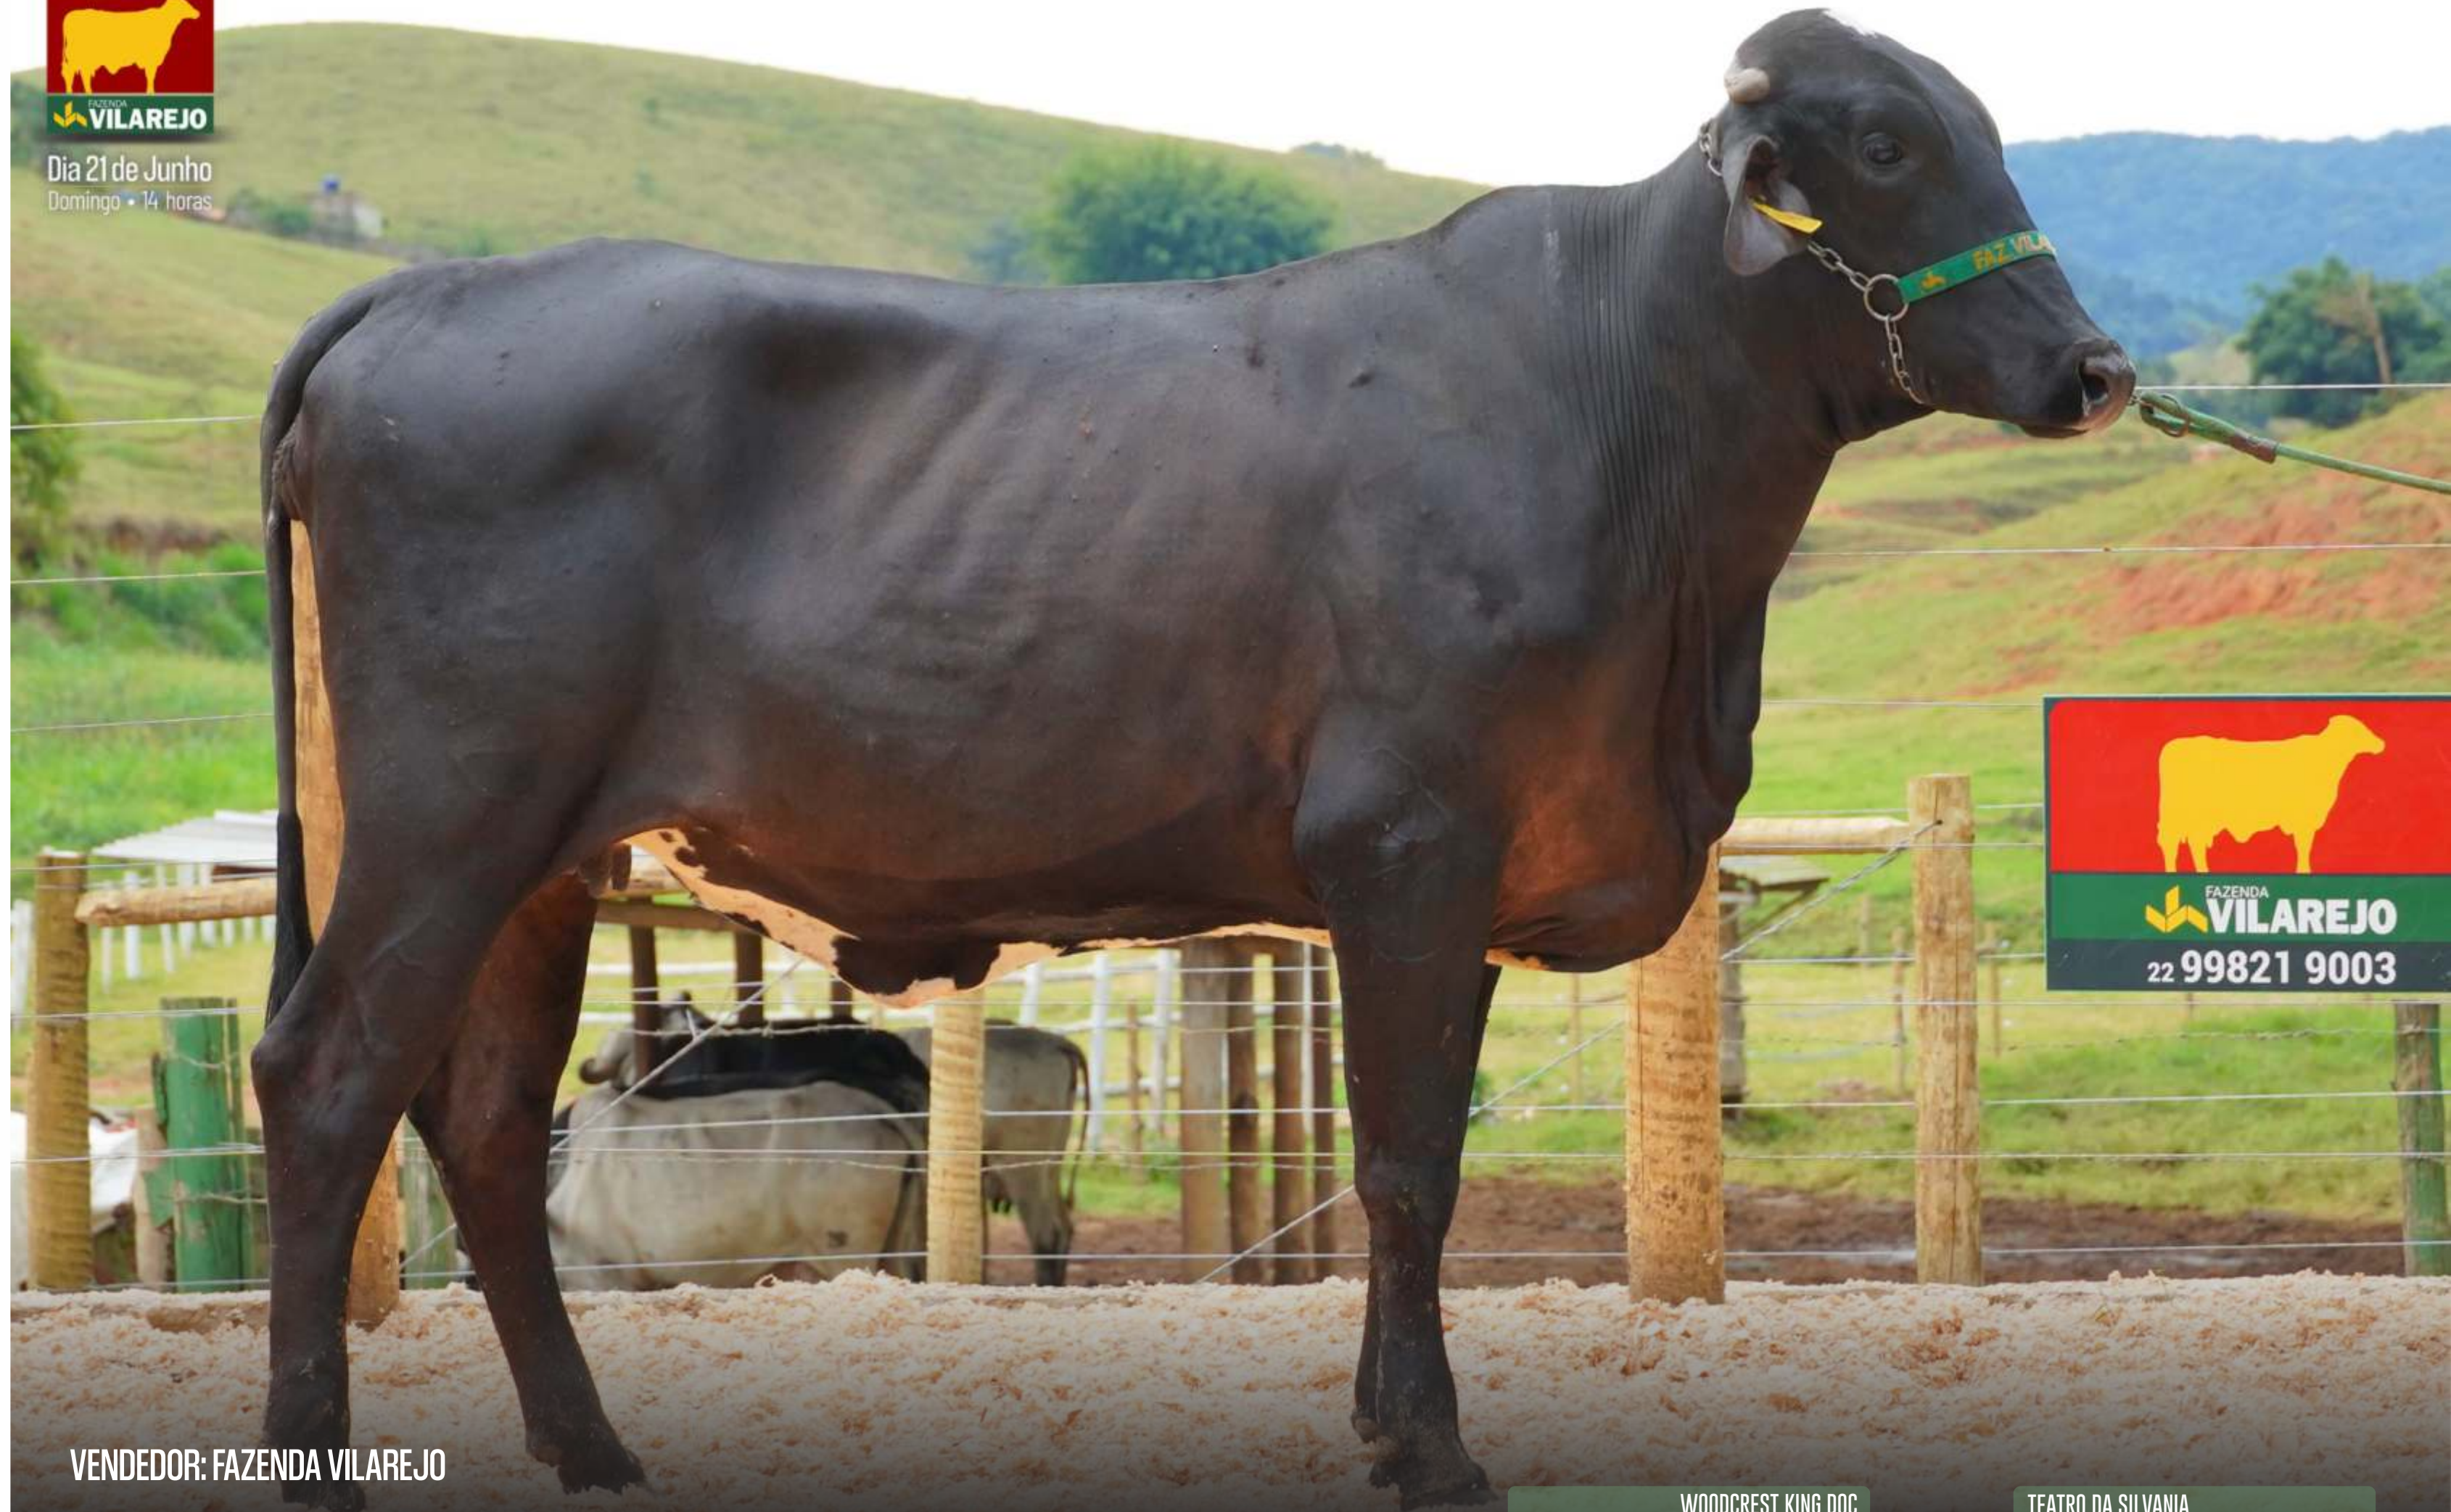

LOTE
34

GRAU DE SANGUE
1/2 HOL + 1/2 GIR

VEJA O VÍDEO

SEGRE PRENHE DE EMBRIÃO
1/2 SANGUE
(BRONCO X BASA2509)

PREV. PARTO:
20/08/26

Dia 21 de Junho
Domingo • 14 horas

VENDEDOR: FAZENDA VILAREJO

ZIRA BLASKA 2966 FIV VILAREJO