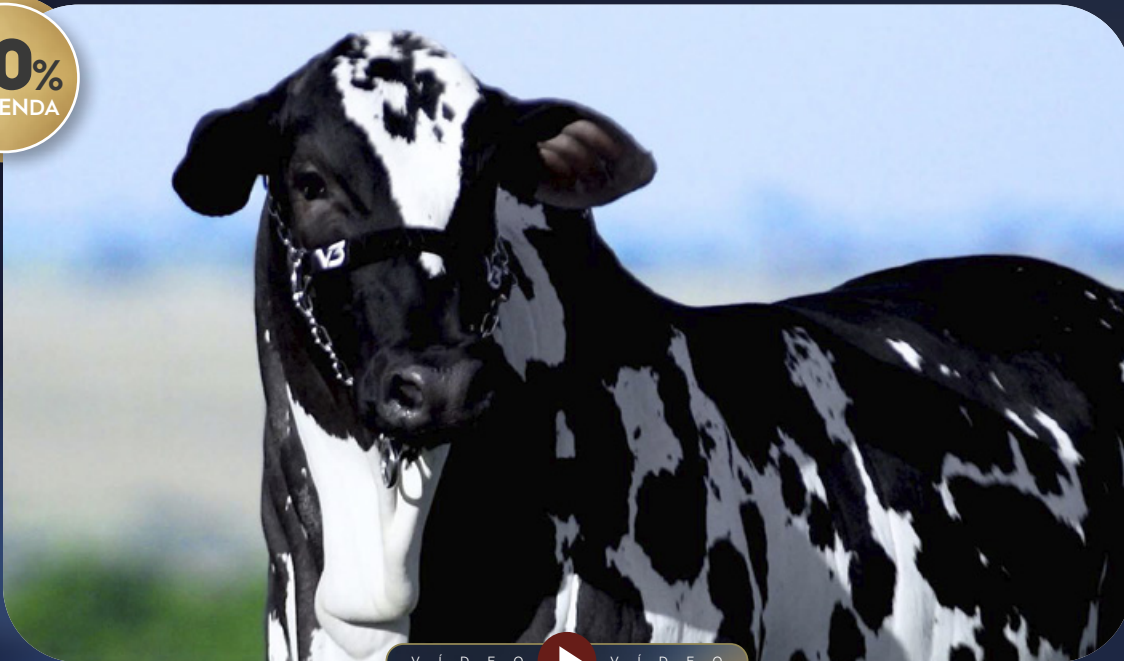

LOTE
02

ANIMAL | IND.

Nelore V3 - João Antônio Soares Bessa Costa

NEJA5003

FIV V3

RG.: NEJA 5003 • NASC.: 02/12/2025 • FÊMEA

50%
À VENDA

VÍDEO ▶ VÍDEO

TAJU DE GARÇA

BADEJO FIV GC DA SL

FILLAH L.CANÇADO

MIL FIV GC DA SL

HOLTER L.CANÇADO

DINÂMICA GC DA SL

IAIÁ L.CANÇADO

LACRE FIV L.CANÇADO

MAGO FIV V3

CALIFA DE NAVIRAÍ

LIZ V3

CACHOPO V3

NEJA1117 V3

BELEN FIV V3

Peso: 313 kg