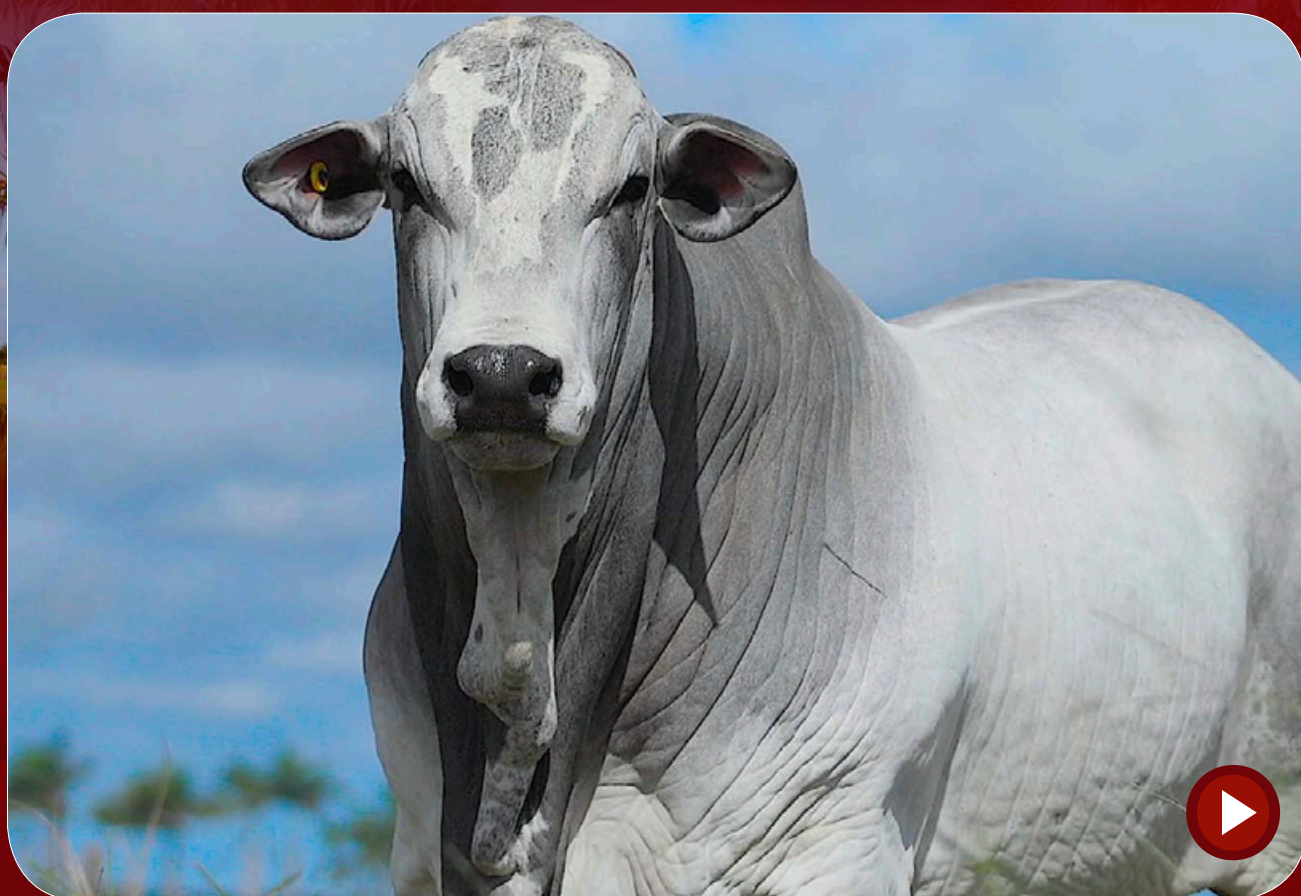

13

INDIVIDUAL | ANIMAL

RS Agropecuária - Roberto e Simone Bavaresco

7798 DA RS

RG: **RSBP 7798** • NASC.: **06/10/2024**
MACHO • (20 MESES)

CAMPEÃO DA MN

BRADO S.MARINA

CALIBRE FIV CAMPARINO