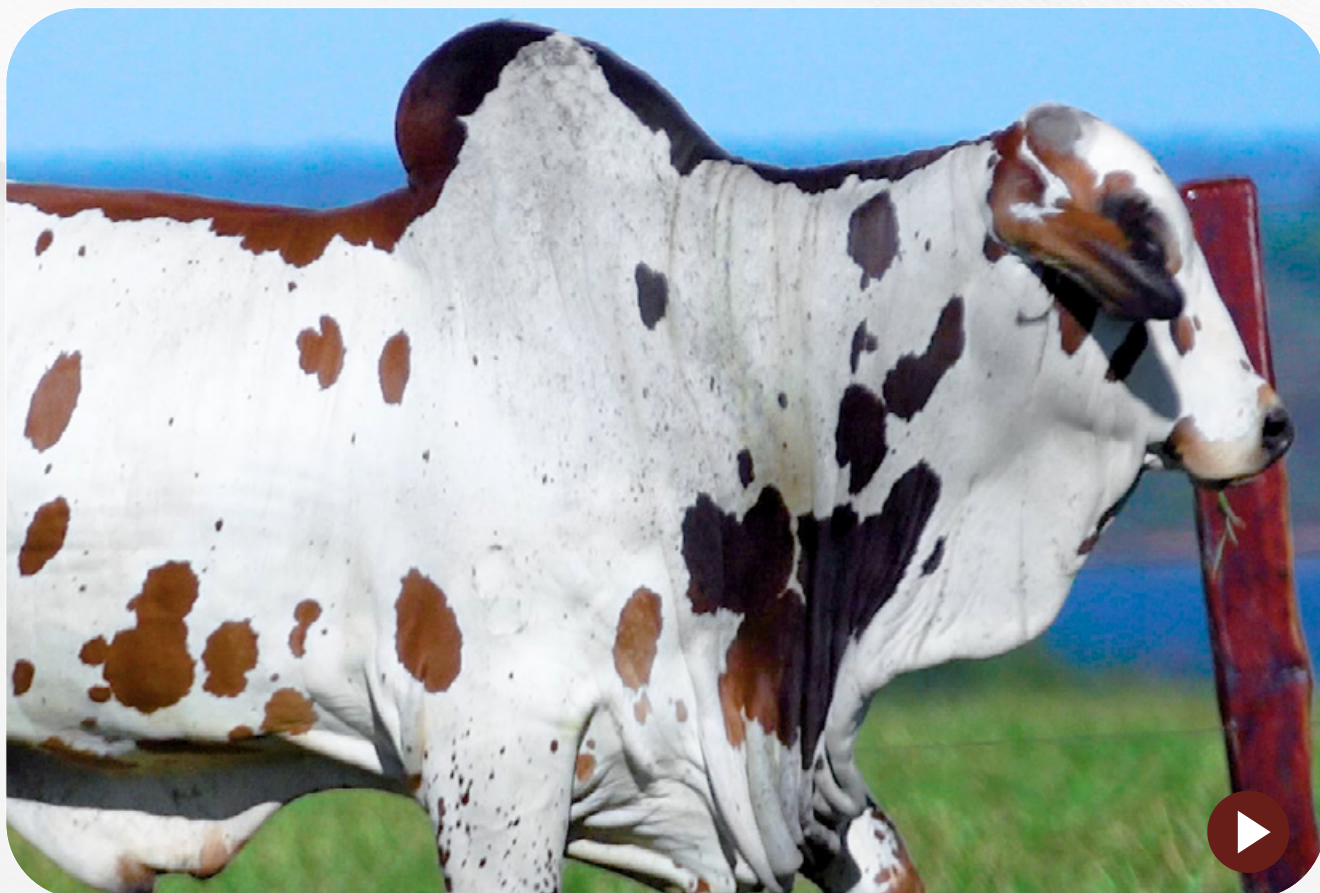

LOTE

131

INDIVIDUAL | ANIMAL

Nelore V3 - João Antônio Soares Bessa Costa

NEJA4229 FIV V3

RG: **NEJA 4229** • NASC.: **22/08/2024** • 22 MESES • MACHO

REM ARMADOR

REM F22 FIV

REM VOTUPORANGA

LEAL FIV GC DA SL

GOLIAS DA STA

FALABELA FIV GC DA SL

MELISSA DA STA

VUBACAN DA CA

PÃO DE LÓ DA CA

MATRIZ DA STA

NEJA2999 FIV V3

DRUSO DA CA

FORTUNA FIV V3

ELEGÂNCIA JO

Peso: 473 kg • CE: 34 cm